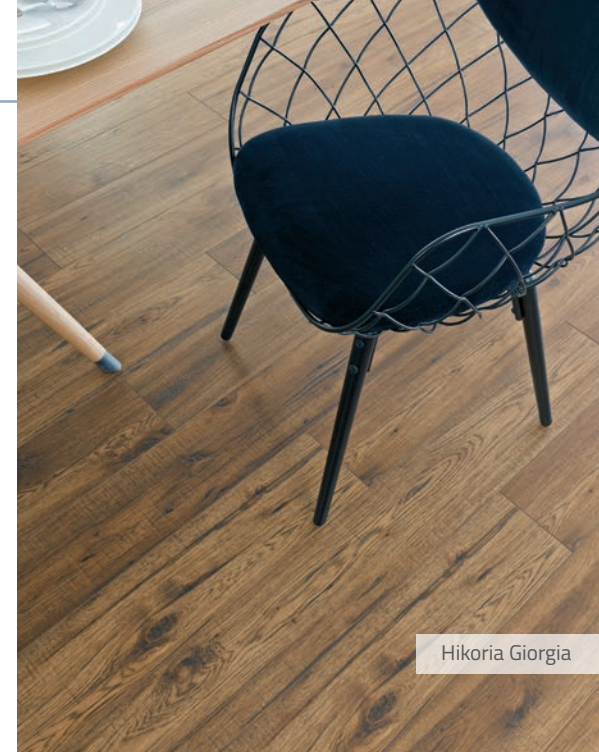

PREMIUM 10 MM

NATURALNE WZORY W SZCZEGÓŁACH

W kolekcji Natural Touch Premium znajdziesz wąskie, stylizowane na naturalne drewno, panele laminowane o grubości 10 mm. Dzięki technologii synchronizacji, struktura powierzchni jest doskonale dopasowana do wyglądu dekoru.

Panele mają wysoką odporność na ścieranie. Wykorzystywane są w pomieszczeniach sklepowych oraz przestrzeniach domowych o dużym stopniu użytkowania.

HIKORA VALLEY

numer: 34029
struktura: SQ
grubość: 10 mm
wymiały: 1380x159 mm
klasa ścieralności: AC4