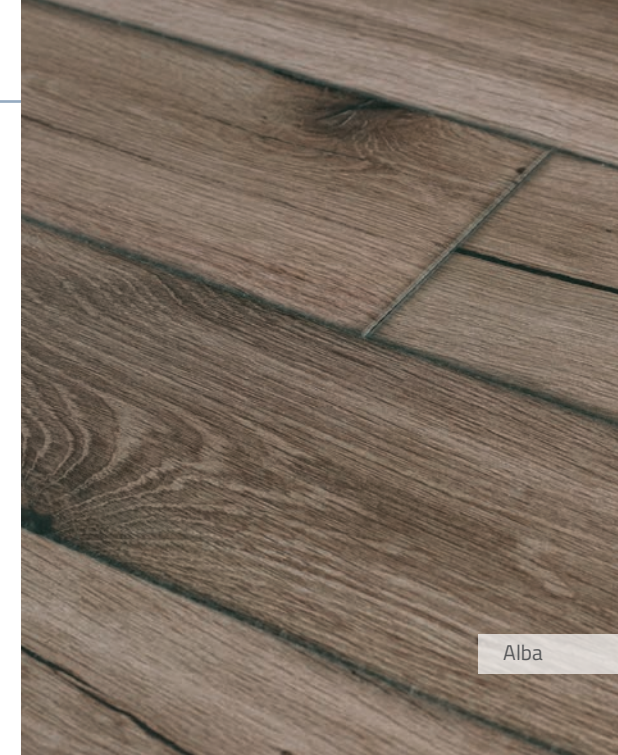

CREATIVE SPECIAL

NIEPOWTARZALNE EFEKTY

Jedynе w swoim rodzaju panele wykonane z użyciem fazowania rustykalnego, które sprawia wrażenie doskonałego rękodzieła. Deska zadrukowana cyfrowo i zalakierowana matowo w sposób ciągły. Dostępne w dwóch wyrazistych kolorach.

Idealne do pomieszczeń mieszkalnych i biur.

Alba