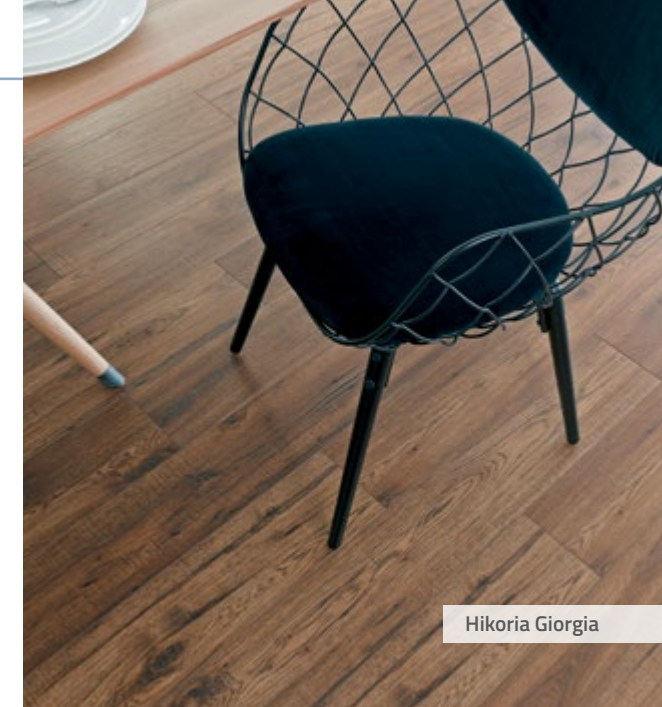

PREMIUM 10 MM 4V

NATURALNE WZORY W SZCZEGÓŁACH

W kolekcji Natural Touch Premium znajdziesz wąskie, stylizowane na naturalne drewno, panele laminowane o grubości 10 mm. Dzięki technologii synchronizacji, struktura powierzchni jest doskonale dopasowana do wyglądu dekoru.

Panele mają wysoką odporność na ścieranie. Wykorzystywane są w pomieszczeniach sklepowych oraz przestrzeniach domowych o dużym stopniu użytkowania.

HIKORA VALLEY

numer: 34029
struktura: SQ
grubość: 10 mm
wymiary: 1380x159 mm
klasa ścieralności: AC4