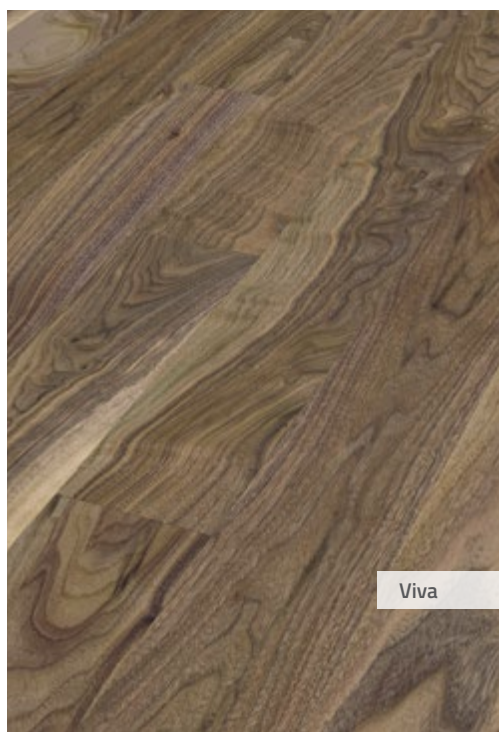

Panele laminowane sprawdzą się w pomieszczeniach mieszkalnych o średnim stopniu użytkowania.

Hickory Bravo

Viva

HICKORY BRAVO

numer: 80070
struktura: HG
grubość: 8 mm
wymiały: 1383x159 mm
klasa ścieralności: AC4