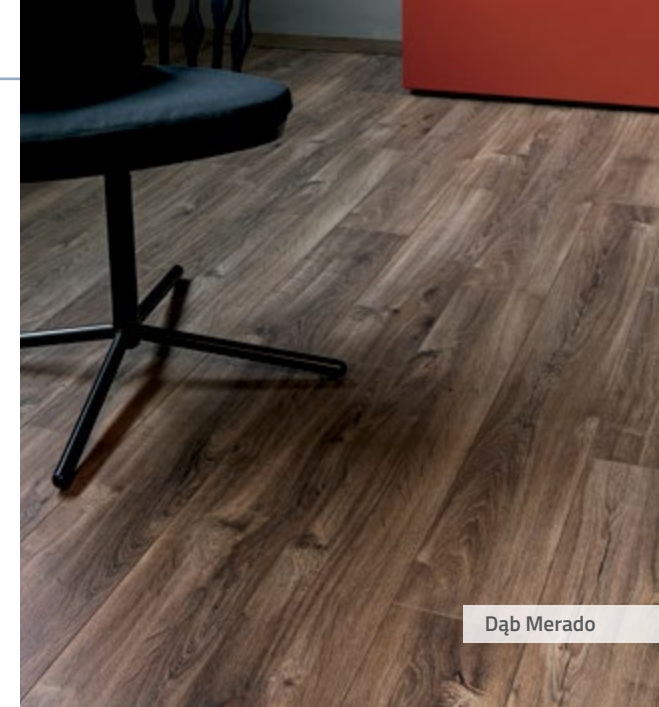

DĄB FRESCO BARK

numer: 4382
struktura: RE
grubość: 10 mm
wymiary: 1383x159 mm
klasa ścieralności: AC4

Dąb Fresco Lodge

PREMIUM 8 MM 4V

BOGATE WZORNICTWO

Panele Natural Touch Premium w innym wydaniu. Wężkie panele, w których odwzorowano wygląd naturalnej deski, o grubości 8 mm. Mają wysoką odporność na ścieranie, dzięki czemu doskonale sprawdzają się w pomieszczeniach biurowych i sklepowych oraz w pomieszczeniach mieszkalnych o wysokim stopniu użytkowania.