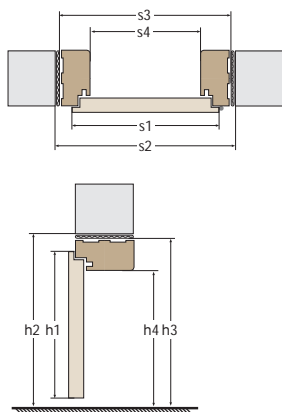

dvere jednokridlowe					dvere dvojkrídlowe								
		„60“	„70“	„80“	„90“	„100“	„120“	„130“	„140“	„150“	„160“	„170“	„180“	„190“	„200“
s1	šírka krídla	644	744	844	944	1044	1264	1364	1464	1564	1664	1764	1864	1964	2064
s2	šírka otvoru v stene	778	878	978	1718	1178	1394	1494	1594	1694	1794	1894	1994	2094	2194
s3	vonkajšia šírka zárubne	648	748	848	948	1048	1164	1264	1364	1464	1564	1664	1764	1864	1964
s4	šírka svetlosti zárubne	604	704	804	904	1004	1220	1320	1420	1520	1620	1720	1820	1920	2020
s5	šírka krytia zárubne	748	848	948	1048	1148	1364	1464	1564	1664	1764	1864	1964	2064	2164
h1	výška krídla	1990	1990	1990	1990	1990	1990	1990	1990	1990	1990	1990	1990	1990	1990
h2	výška otvoru v stene	2010	2010	2010	2010	2010	2010	2010	2010	2010	2010	2010	2010	2010	2010
h3	vonkajšia výška zárubne	1995	1995	1995	1995	1995	1995	1995	1995	1995	1995	1995	1995	1995	1995
h4	výška svetlosti zárubne	1973	1973	1973	1973	1973	1973	1973	1973	1973	1973	1973	1973	1973	1973
h5	výška krytia zárubne	2045	2045	2045	2045	2045	2045	2045	2045	2045	2045	2045	2045	2045	2045

Rozsah regulácie	ENDURO	Rozsah regulácie	ENDURO
75-94	50,50 euro* 60,60 euro**	300-319	82,25 euro* 98,70 euro**
95-114	52,00 euro* 62,40 euro**	320-339	83,50 euro* 100,20 euro**
120-139	54,25 euro* 65,10 euro**	340-359	96,75 euro* 116,10 euro**
140-159	56,50 euro* 67,80 euro**	360-379	99,75 euro* 119,70 euro**
160-179	59,50 euro* 71,40 euro**	380-399	104,50 euro* 125,40 euro**
180-199	64,75 euro* 77,70 euro**	400-419	109,25 euro* 131,10 euro**
200-219	67,25 euro* 80,70 euro**	420-439	113,50 euro* 136,20 euro**
220-239	67,75 euro* 81,30 euro**	440-459	117,50 euro* 141,00 euro**
240-259	69,50 euro* 83,40 euro**	460-479	121,75 euro* 146,10 euro**
260-279	71,25 euro* 85,50 euro**	480-499	126,00 euro* 151,20 euro**
280-299	73,25 euro* 87,90 euro**		

ROZMERY:

Nastaviteľné zárubne sú vyrobené v rozmeroch na hrúbku múru v intervaloch každých 20 mm. Minimálna hrúbka múru je 75 mm. Zárubne pre hrúbku múru viac, ako 340 mm, sa skladajú z dvoch spolu prepojených prvkov. Zárubne sa vyrábajú pre krídla s polodrážkou aj bez polodrážky v týchto rozmeroch:

- pre jednokrídlové dvere šírky „60“ - „110“
- pre dvojkrídlové dvere šírky „120“ - „200“