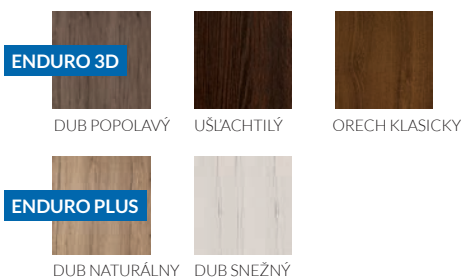

FAREBNÉ PREVEDENIA

PRÍSLUŠENSTVO A DOPLATKY

ventilačné podrezanie	9,20 euro*	11,04 euro**
plastové ventilačné otvory (4 ks)	6,04 euro*	7,25 euro**
kovové ventilačné otvory okrúhle	18,11 euro*	21,73 euro**
kovové ventilačné otvory hranaté	40,43 euro*	54,52 euro**
povrchová úprava: nikel, bronz		
kryty na závesy	1,15 euro*	1,38 euro**
šírka dverí „100“	12,07 euro*	14,48 euro**
bezfalcové dvere	24,15 euro*	28,98 euro**
zhotovení dvojkřídlových dverí	24,15 euro*	28,98 euro**
cylindrická vložka 31/36	4,60 euro*	5,52 euro*

*cena bez DPH, **cena s DPH

DOSTUPNÉ ŠÍRKY DVERÍ

JEDNOKRÍDLOVÉ

60	70	80
90	100	

FALCOVÉ DVOJKRÍDLOVÉ

120	130	140
150	160	170
180	190	200