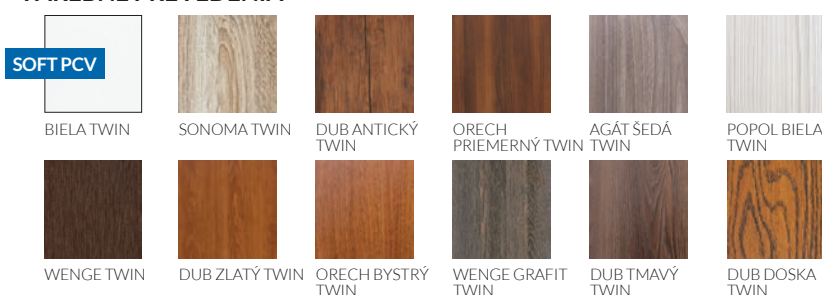

FAREBNÉ PREVEDENIA

DOSTUPNÉ ŠÍRKY DVERÍ

80

90

PRÍSLUŠENSTVO A DOPLATKY

kukátko (samostatná montáž)	3,45 euro*	4,15 euro**
dubový prah s tesnením šírky 55 mm	14,37 euro*	17,24 euro**
hliníkový prah s tesnením	14,37 euro*	17,24 euro**
padajúci prah 39 dB	23,00 euro*	27,60 euro**
spevnenie pre samozatvárač	5,75 euro*	6,90 euro**

*cena bez DPH, **cena s DPH