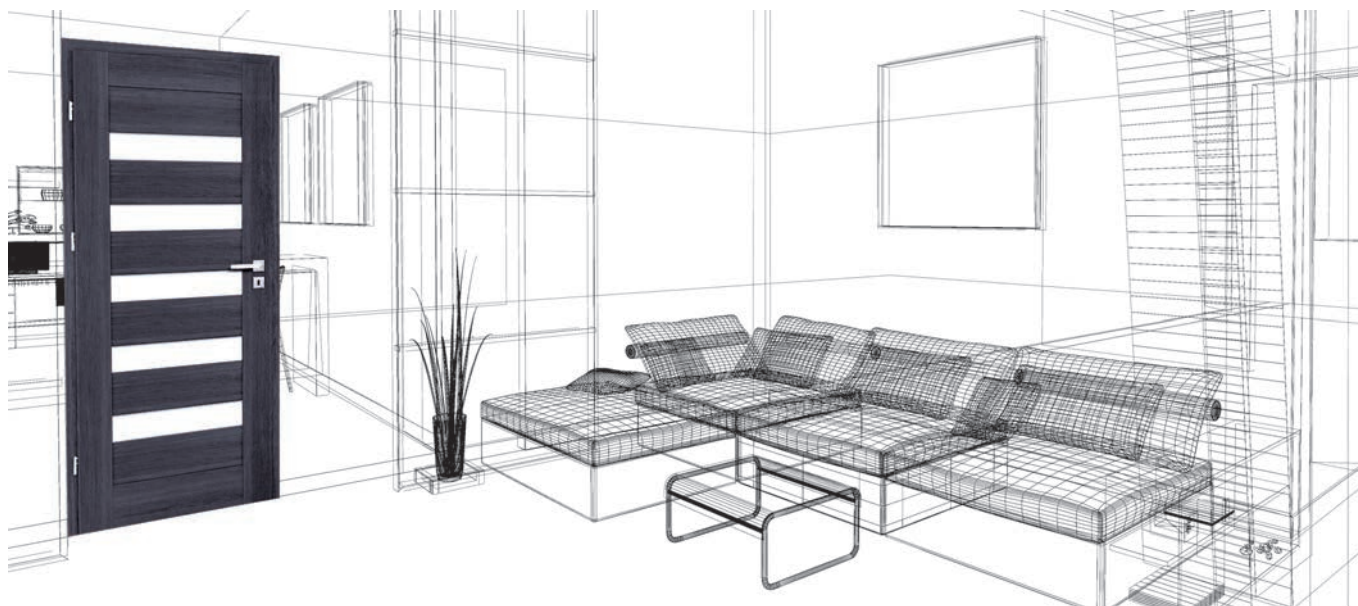

dvere jednokridlowe					dvere dvojkrídlowe								
		„60“	„70“	„80“	„90“	„100“	„120“	„130“	„140“	„150“	„160“	„170“	„180“	„190“	„200“
s1	šírka krídla	644	744	844	944	1044	1264	1364	1464	1564	1664	1764	1864	1964	2064
s2	šírka otvoru v stene	778	878	978	1718	1178	1394	1494	1594	1694	1794	1894	1994	2094	2194
s3	vonkajšia šírka zárubne	648	748	848	948	1048	1164	1264	1364	1464	1564	1664	1764	1864	1964
s4	šírka svetlosti zárubne	604	704	804	904	1004	1220	1320	1420	1520	1620	1720	1820	1920	2020
s5	šírka krytia zárubne	748	848	948	1048	1148	1364	1464	1564	1664	1764	1864	1964	2064	2164
h1	výška krídla	1990	1990	1990	1990	1990	1990	1990	1990	1990	1990	1990	1990	1990	1990
h2	výška otvoru v stene	2010	2010	2010	2010	2010	2010	2010	2010	2010	2010	2010	2010	2010	2010
h3	vonkajšia výška zárubne	1995	1995	1995	1995	1995	1995	1995	1995	1995	1995	1995	1995	1995	1995
h4	výška svetlosti zárubne	1973	1973	1973	1973	1973	1973	1973	1973	1973	1973	1973	1973	1973	1973
h5	výška krytia zárubne	2045	2045	2045	2045	2045	2045	2045	2045	2045	2045	2045	2045	2045	2045

Rozsah regulácie	ENDURO	Rozsah regulácie	ENDURO
75-94	50,50 euro* 60,60 euro**	300-319	82,25 euro* 98,70 euro**
95-114	52,00 euro* 62,40 euro**	320-339	83,50 euro* 100,20 euro**
120-139	54,25 euro* 65,10 euro**	340-359	96,75 euro* 116,10 euro**
140-159	56,50 euro* 67,80 euro**	360-379	99,75 euro* 119,70 euro**
160-179	59,50 euro* 71,40 euro**	380-399	104,50 euro* 125,40 euro**
180-199	64,75 euro* 77,70 euro**	400-419	109,25 euro* 131,10 euro**
200-219	67,25 euro* 80,70 euro**	420-439	113,50 euro* 136,20 euro**
220-239	67,75 euro* 81,30 euro**	440-459	117,50 euro* 141,00 euro**
240-259	69,50 euro* 83,40 euro**	460-479	121,75 euro* 146,10 euro**
260-279	71,25 euro* 85,50 euro**	480-499	126,00 euro* 151,20 euro**
280-299	73,25 euro* 87,90 euro**		

ROZMERY: