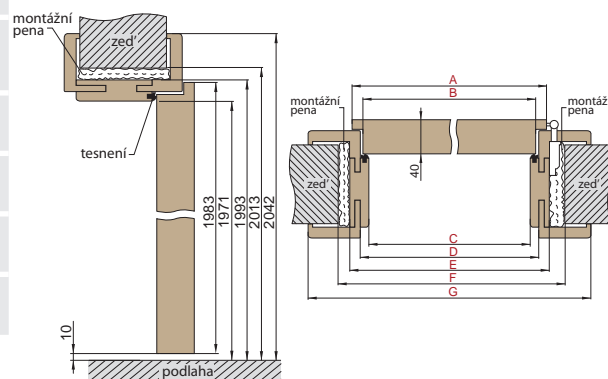

Regulovaná zárubňa s reguláciou viac ako 280 mm sa skladá z dvoch častí, pri regulácii viac ako 400 mm sa skladá z trch častí

Rozsah regulácie	REGULOVANÁ A TUNELOVÁ ZÁRUBŇA			
	VOŠTINOVÉ SOFT	RÁMOVÉ STILE, GREKO, VOŠTINOVÉ SOFT A GREKO	RÁMOVÉ STILE CPL, VOŠTINOVÉ STANDARD CPL	HYBRIDNÉ TWIN, SOFT PCV
80-100 100-120 120-140	48,75 euro* 58,50 euro**	52,50 euro* 63,00 euro**	58,75 euro* 70,50 euro**	63,75 euro* 76,50 euro**
140-160 160-180 180-200	54,75 euro* 65,70 euro**	58,50 euro* 70,20 euro**	64,75 euro* 77,70 euro**	69,75 euro* 83,70 euro**
200-220 220-240 240-260	58,50 euro* 70,20 euro**	62,25 euro* 74,70 euro**	68,50 euro* 82,20 euro**	73,50 euro* 88,20 euro**
260-280 280-300	62,25 euro* 74,70 euro**	66,00 euro* 79,20 euro**	72,25 euro* 86,70 euro**	77,25 euro* 92,70 euro**
300-320 320-340	75,50 euro* 90,60 euro**	79,25 euro* 95,10 euro**	85,50 euro* 102,60 euro**	90,50 euro* 108,60 euro**
340-360 360-380	88,75 euro* 106,50 euro**	92,50 euro* 111,00 euro**	98,75 euro* 118,50 euro**	103,75 euro* 124,50 euro**
380-400 400-420	96,25 euro* 115,50 euro**	100,00 euro* 120,00 euro**	106,25 euro* 127,50 euro**	111,25 euro* 133,50 euro**

Šírka dverí	A	B	C	D	E	F	G
„60“	644	618	602	624	646	686	744
„70“	744	718	702	724	746	786	844
„80“	844	818	802	824	846	886	944
„90“	944	918	902	924	946	986	1044
„100“	1044	1018	1902	1024	1046	1086	1144

NÁKRES REGULOVANEJ ZÁRUBNE

RÁMOVÁ ZÁRUBŇA FALCOVÉ DVERE

RÁMOVÁ ZÁRUBŇA SOFT	
DVERE	CENA
VOŠTINOVÉ SOFT	32,77 euro* / 39,32 euro**
RÁMOVÉ STILE, GREKO, VOŠTINOVÉ SOFT GREKO	37,06 euro* / 44,47 euro**
VOŠTINOVÉ STANDARD CPL, RÁMOVÉ STILE CPL	45,71 euro* / 54,85 euro**
HYBRIDNÉ TWIN	54,33 euro* / 65,19 euro**
ELEKTRICKÝ ZÁMOK	57,50 euro* / 69,00 euro**

Šírka dverí	A	B	C	D	E
„60“	644	618	602	690	720
„70“	744	718	702	790	820
„80“	844	818	802	890	90
„90“	944	918	902	990	1020
„100“	1044	1018	1902	1090	1120