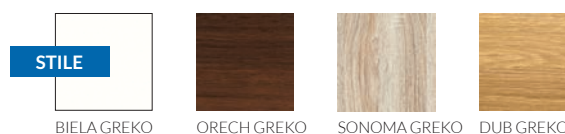

FAREBNÉ PŘEVEDENIA

Doplatok za lepené bezpečnostné matné sklo VSG 221, obojstranne hladké

AGAVA 1	AGAVA 2	AGAVA 3 i 4
53,18 euro* 63,81 euro**	12,07 euro* 14,48 euro**	37,37 euro* 44,84 euro**

DOSTUPNÉ ŠÍRKY DVERÍ

60	70	80	90	100

PRÍSLUŠENSTVO A DOPLATKY

ventilačné podrezanie	5,75 euro*	6,90 euro**
plastové ventilačné otvory (4 ks)	4,31 euro*	5,17 euro**
kovové ventilačné otvory okrúhle a hranaté (4 ks) povrchová úprava: nikel, bronz	23,00 euro*	27,60 euro**
ventilačná mriežka	5,75 euro*	6,90 euro**
šírka dverí „100“	11,50 euro*	13,80 euro**

*cena bez DPH, **cena s DPH

DOSTUPNÉ PŘEVEDENIA

PD1S	PD2S	PD1P.100
PD2P.100	PD1P.125	PD2P.125
PD1P.PS	PD2P.PS	DD