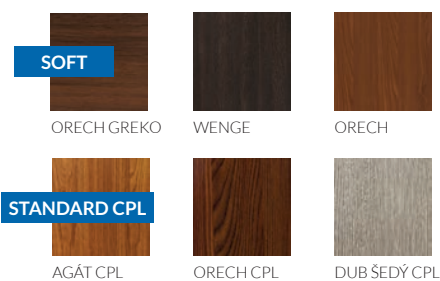

FAREBNÉ PŘEVEDENIA

DOSTUPNÉ ŠÍRKY DVERÍ

60	70	80	90	100

PRÍSLUŠENSTVO A DOPLATKY

plná doska homalight	26,74 euro*	32,08 euro**
spevnenie pre samozatvárač	5,75 euro*	6,90 euro**
dodatočná príprava pre skrátenie dverí (max. 8 cm)	5,75 euro*	6,90 euro**
plastové ventilačné otvory (4 ks)	4,31 euro*	5,17 euro**
ventilačné podrezanie, alebo ventilačná mriežka	5,75 euro*	6,90 euro**
šírka dverí „100“	11,50 euro*	13,80 euro**

*cena bez DPH, **cena s DPH

DOSTUPNÉ PŘEVEDENIA

PD1S	PD2S	PD1P.125
PD2P..125	PD1P.PS	PD2P.PS
DD