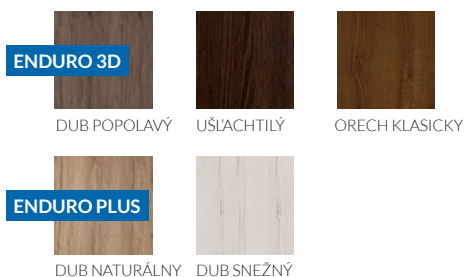

FAREBNÉ PREVEDENIA

PRÍSLUŠENSTVO A DOPLATKY

ventilačné podrezanie	9,20 euro*	11,04 euro**
plastové ventilačné otvory (4 ks)	6,04 euro*	7,25 euro**
kovové ventilačné otvory okrúhle	18,11 euro*	21,73 euro**
kovové ventilačné otvory hranaté	40,43 euro*	54,52 euro**
povrchová úprava: nikel, bronz		
kryty na závesy	1,15 euro*	1,38 euro**
šírka dverí „100“	12,07 euro*	14,48 euro**
bezfalcové dvere	24,15 euro*	28,98 euro**
zhotovení dvoukřídlových dverí	24,15 euro*	28,98 euro**
cylindrická vložka 31/36	4,60 euro*	5,52 euro*

*cena bez DPH, **cena s DPH

DOSTUPNÉ ŠÍRKY DVERÍ

JEDNOKRÍDLOVÉ

60	70	80
90	100	

FALCOVÉ DVOJKRÍDLOVÉ

120	130	140
150	160	170
180	190	200