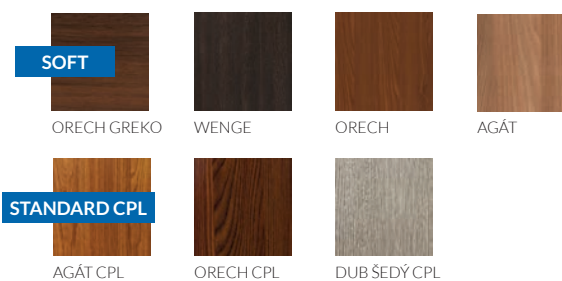

FAREBNÉ PREVEDENIA

DOSTUPNÉ ŠÍRKY DVERÍ

60	70	80	90	100

DOSTUPNÉ PREVEDENIA

PD1S	PD2S	PD1P.125
PD2P..125	PD1P.PS	PD2P.PS
DD