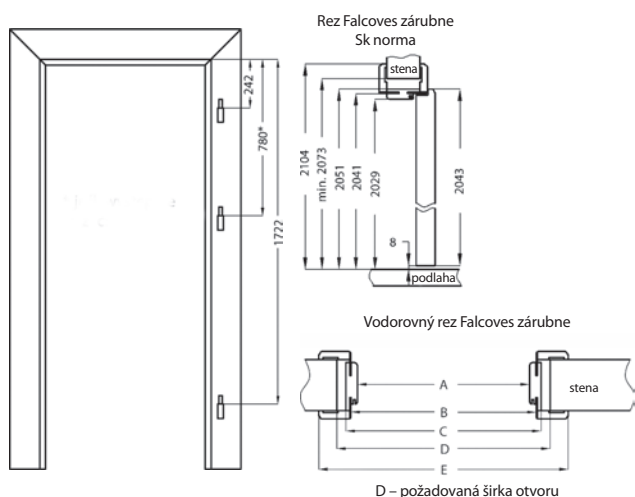

KONŠTRUKCIA

Regulovaná zárubňa je vyrobená z vysokokvalitnej MDF dosky. Z vonkajšej časti je oblepená dekoračnou fóliou cell, 3d, alebo finish. Jej konštrukcia je pripravená pre hrúbky múrov od 75 do 320 mm s reguláciou 20 mm.

DO DVERÍ JEDNOKRÍDLOVÝCH

	A	B	C	D	E
60	600	624	644	680	750
70	700	724	744	780	850
80	800	824	844	880	950
90	900	924	944	980	1050
100	1000	1024	1044	1080	1150
110	1100	1124	1144	1180	1250

DO DVERÍ DVOJKRÍDLOVÝCH

	A	B	C	D	E
100D	1035	1059	1079	1115	1185
110D	1135	1159	1179	1215	1285
120	1235	1259	1279	1315	1385
130	1335	1359	1379	1415	1485
140	1435	1459	1479	1515	1585
150	1535	1559	1579	1615	1685
160	1635	1659	1679	1715	1785
170	1735	1759	1779	1815	1885
180	1835	1859	1879	1915	1985
190	1935	1959	1979	2015	2085
200	2035	2059	2079	2115	2185