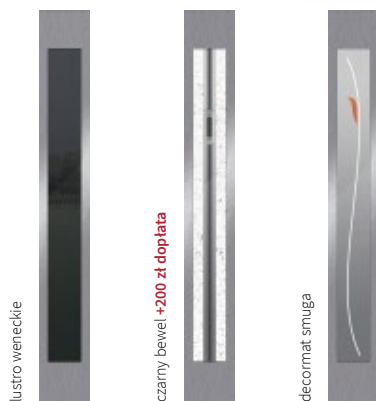

dostępne wersje przeszkleń

na wizualizacji drzwi w kolorze Białym, licznym bevel +200 zł

O-IN05
drzwi przeszklone

→ **OPTIMA**
cena: 2099 zł

TERMA
cena: 3299 zł

PASSIVA*
cena: 5199 zł

* tylko lustro weneckie