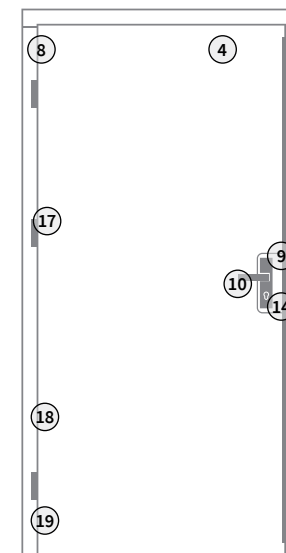

SPECTRA

grubość skrzydła 55 mm

Ud = 1,6 [W/m²K]

Rw = 43 dB (drzwi pełne)

drzwi antywłamaniowe

PASSIVA

grubość skrzydła 101 mm

Ud od 0,65 [W/m²K]