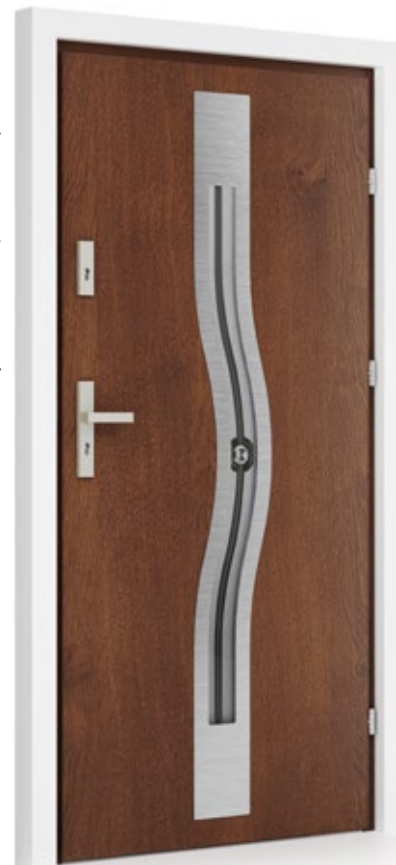

O-IN04

drzwi przeszklone

→ **OPTIMA**
cena: 1999 zł

TERMA
cena: 3199 zł