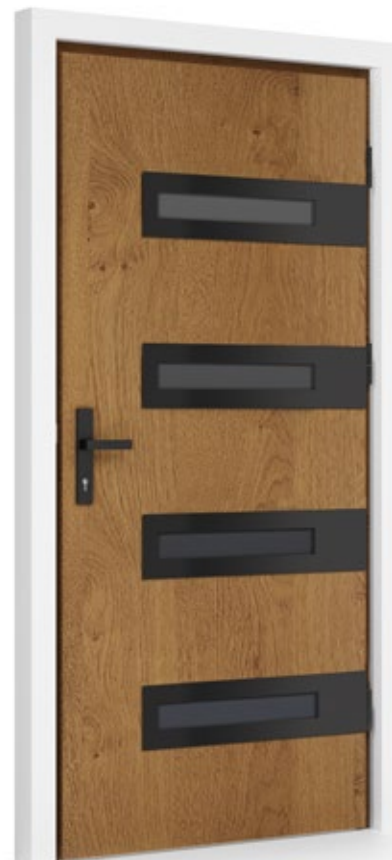

O-BL10

drzwi przeszklone

OPTIMA

cena: **2399 zł**

→ **TERMA**

cena: **3699 zł**

PASSIVA*

cena: **5399 zł**

* tylko lustro weneckie

ramka stalowa czarna

**niedostępne
w rozmiarze 80**