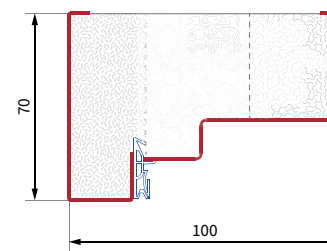

*wymiar 100E za dopłatą, tabela dopłat na stronie 16, nie występuje w kolorze Corten, Dąb Sheffield, Dąb Rustical, Dąb Sonoma, Wenge

schemat ościeżnicy B i TERMA
(przekrój pionowy i poprzeczny)

schemat ościeżnicy C
(przekrój pionowy i poprzeczny)

przekrój profilu ościeżnicy stalowej C (standard)

przekrój profilu ościeżnicy stalowej B

OŚCIEŻNICE NIEPRZEMARZAJĄCE

przekrój profilu ościeżnicy drewniano-stalowej TERMA

przekrój profilu ościeżnicy drewniano-stalowej PASSIVA