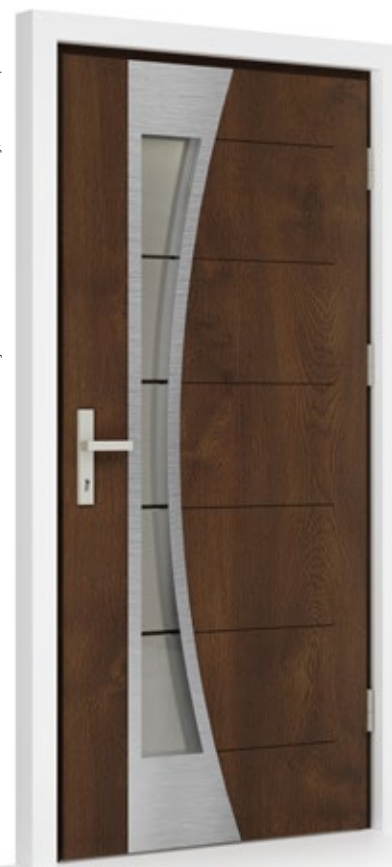

2-IN14
drzwi przeszklone

OPTIMA
cena: 2199 zł

→ **TERMA**
cena: 3399 zł

Dostępne kolory:
Antracyt Ciemny
Dąb Żłoty
Orzech Ciemny
Winchester