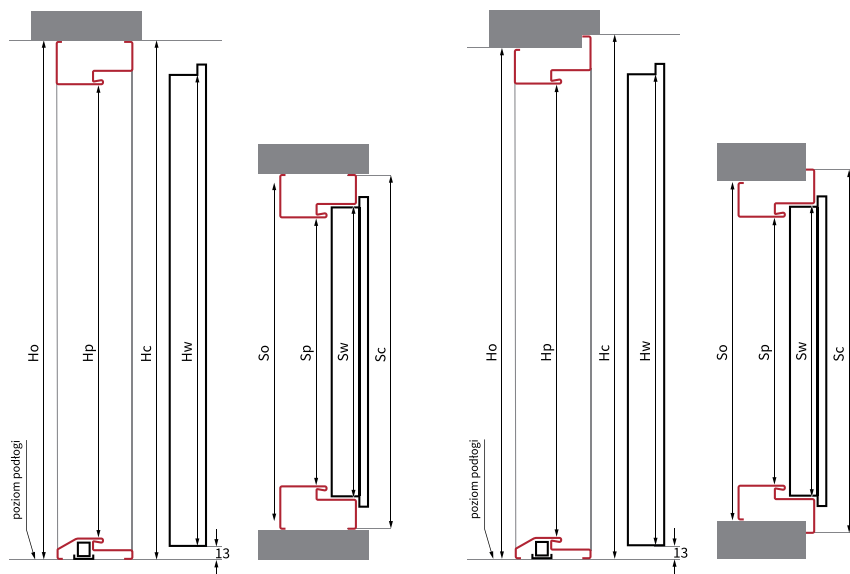

TERMA	wysokość [mm]		szerokość [mm]											
	x		90E - 1030	100E - 1130	1230	1330	1430	1530	1630	1730	1830	1930	2030	2130
	200		949 zł	999 zł	1049 zł	1099 zł	1149 zł	1199 zł	1299 zł	1299 zł	1349 zł	1399 zł	1499 zł	1599 zł
300		1049 zł	1099 zł	1149 zł	1199 zł	1249 zł	1299 zł	1349 zł	1399 zł	1499 zł	1549 zł	1599 zł	1699 zł	
400		1099 zł	1199 zł	1249 zł	1299 zł	1349 zł	1399 zł	1449 zł	1549 zł	1599 zł	1699 zł	1749 zł	1799 zł	
500		1199 zł	1299 zł	1349 zł	1399 zł	1449 zł	1499 zł	1599 zł	1649 zł	1699 zł	1799 zł	1849 zł	1889 zł	

Drzwi z naświetlami aluminiowymi dostępne w kolorach:

*kolor dostępny tylko w drzwiach TERMA

Podane ceny są sugerowanymi cenami netto, do których należy doliczyć podatek VAT.

szerokość	wymiar w świetle ościeżnicy Sp [mm]	WYMIARY									
		wysokość ościeżnicy [mm]					szerokość ościeżnicy [mm]				
		ościeżnica C asymetryczna		ościeżnica B symetryczna	ościeżnica TERMA	ościeżnica ALU	ościeżnica C asymetryczna		ościeżnica B symetryczna	ościeżnica TERMA	ościeżnica ALU
Ho	Hc	Ho = Hc	Ho = Hc	Ho = Hc	So	Sc	So = Sc	So = Sc	So = Sc	So = Sc	
80N OPTIMA	764	2065	2080	2075	2080	2089	844	874	864	874	892
80N SPECTRA	764	2065	2080	2075	—	—	844	874	864	—	—
80E TERMA	801	—	—	—	2080	2089	—	—	—	911	929
90E OPTIMA	901	2065	2080	2075	2080	2089	981	1011	1001	1011	1029
90E SPECTRA	901	2065	2080	2075	—	—	981	1011	1001	—	—
90E TERMA	901	—	—	—	2080	2089	—	—	—	1011	1029
90E PASSIVA	901	—	—	—	2090	—	—	—	—	1040	—
100E OPTIMA*	1001	2065	2080	2075	2080	2089	1081	1111	1101	1111	1129
100E SPECTRA*	1001	2065	2080	2075	—	—	1081	1111	1101	—	—
100E TERMA*	1001	—	—	—	2080	2089	—	—	—	1111	1129
100E PASSIVA*	1001	—	—	—	2090	—	—	—	—	1140	—

*wymiar 100E za dopłatą, tabela dopłat na stronie 16, nie występuje w kolorze Corten, Dąb Sheffield, Dąb Rustical, Dąb Sonoma, Wenge

schemat ościeżnicy B i TERMA
(przekrój pionowy i poprzeczny)

schemat ościeżnicy C
(przekrój pionowy i poprzeczny)