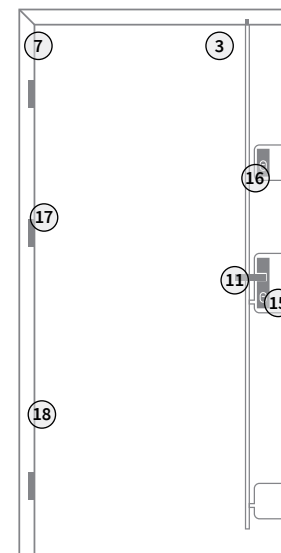

SPECTRA

grubość skrzydła 55 mm

Ud = 1,6 [W/m²K]

Rw = 43 dB (drzwi pełne)

drzwi antywłamaniowe