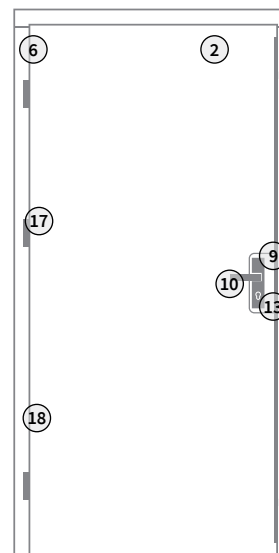

OPTIMA

grubość skrzydła 55 mm

Ud od 1,3 [W/m²K]

Rw = 28 dB (drzwi pełne)

TERMA

grubość skrzydła 72 mm

Ud od 1,1 [W/m²K]

Rw = 30 dB (drzwi pełne)