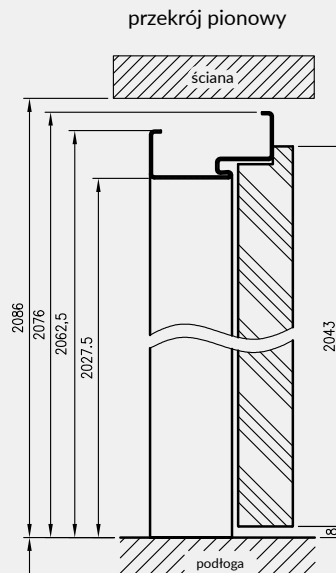

przekrój poprzeczny alternatywny sposób montażu

przekrój pionowy