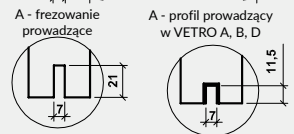

INFORMACJE TECHNICZNE

WYMIARY SKRZYDEŁ I ROZMIESZCZENIE ZAWIASÓW

* jeśli występuje
 ** rozstaw w zamku magnetycznym: 85 mm - w zamku na wkładkę bębnową lub 90 mm - w zamkach na klucz zwykły i WC

** Olimp EI60 dwa warianty zawiasów (w zależności od szerokości drzwi)