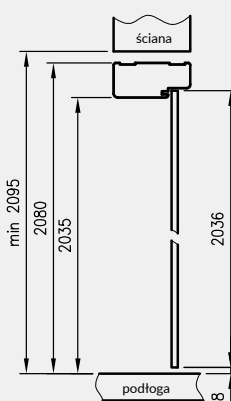

Przekrój pionowy drzwi szklanych