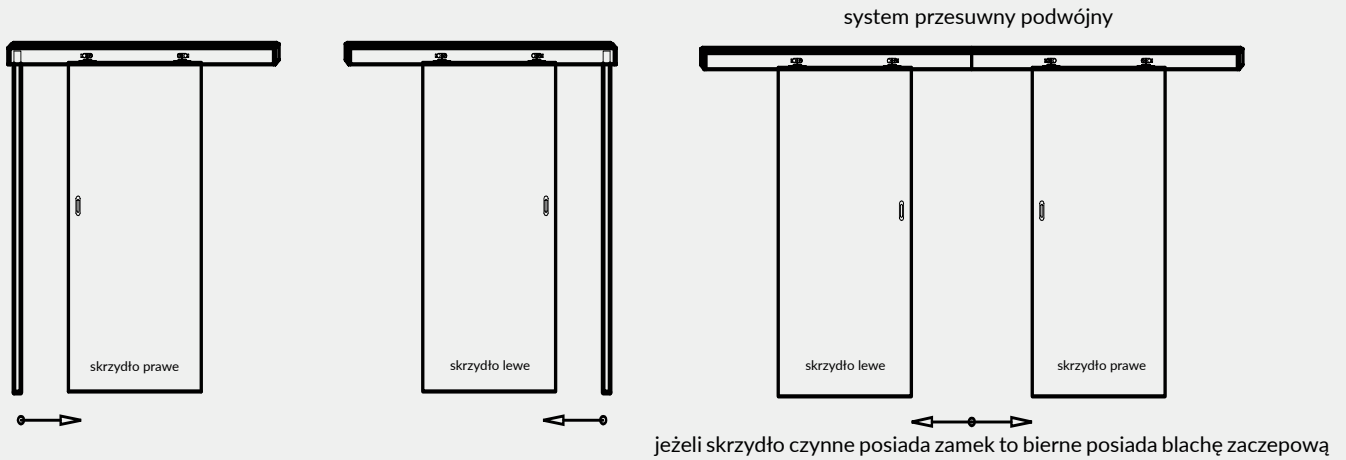

INFORMACJE TECHNICZNE

SKRZYDŁA BEZPRZYLGOWE-PRZESUWNE

Oferujemy skrzydła: prawe, lewe oraz centra (skrzydło bez zamka i uchwyty)

SKRZYDŁA BEZPRZYLGOWE POJEDYNCZE

Oferujemy skrzydła: prawe, lewe oraz centra