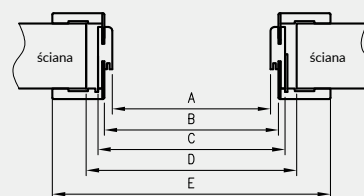

Przekrój poziomy ORB

D - wymagana szerokość otworu w murze

do drzwi jednoskrzydłowych

	A	B	C	D	E
60	627	651	671	711	811
70	727	751	771	811	911
80	827	851	871	911	1011
90	927	951	971	1011	1111
100	1027	1051	1071	1111	1211

do drzwi dwuskrzydłowych

	A	B	C	D	E
120	1274	1298	1318	1378	1458
130	1374	1398	1418	1478	1558
140	1474	1498	1518	1578	1658
150	1574	1598	1618	1678	1758
160	1674	1698	1718	1778	1858
170	1774	1798	1818	1878	1958
180	1874	1898	1918	1978	2058