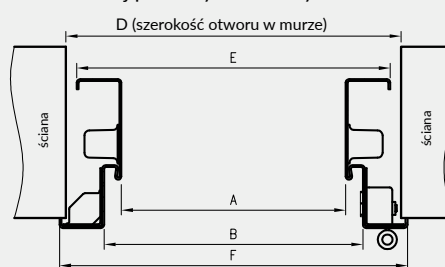

Przekrój poziomy ościeżnicy w murze