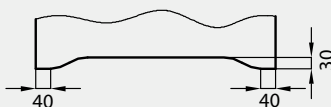

podcięcie w drzwiach w okleinie naturalnej o szerokości „70” - „90”