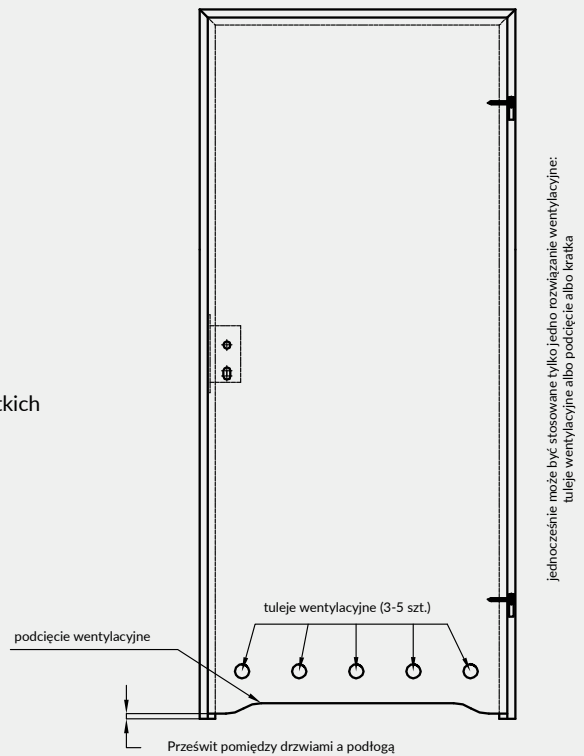

Zapewnienie powierzchni wentylacyjnej w drzwiach przylgowych**

Symbol wymiaru drzwi	drzwi z tulejami wentylacyjnymi		drzwi z podcięciem wentylacyjnym	
	powierzchnia wentylacyjna tulei i prześwitu 8 mm [m²]	wymagany prześwit dla spełnienia wymogu wentylacyjności [w mm]	powierzchnia wentylacyjna podcięcia i prześwitu 8 mm [m²]	wymagany prześwit dla spełnienia wymogu wentylacyjności [w mm]
"100"	0,011	19*	0,033	0
"90"	0,010	21*	0,029	1
"80"	0,009	24*	0,025	4
"70"	0,008	28*	0,021	14*
"60"	0,007	33*	0,018	35*

Zapewnienie powierzchni wentylacyjnej w drzwiach Sara Eco oraz we wszystkich drzwiach bezprzylgowych rozwiernych

Symbol wymiaru drzwi	drzwi z tulejami wentylacyjnymi		drzwi z podcięciem wentylacyjnym	
	powierzchnia wentylacyjna tulei i prześwitu 8 mm [m²]	wymagany prześwit dla spełnienia wymogu wentylacyjności [w mm]	powierzchnia wentylacyjna podcięcia i prześwitu 8 mm [m²]	wymagany prześwit dla spełnienia wymogu wentylacyjności [w mm]
"100"	0,0112	19*	0,033	0
"90"	0,0104	21*	0,029	1
"80"	0,0096	23*	0,025	4
"70"	0,0082	27*	0,021	12*
"60"	0,0074	32*	0,018	31*

Powyżej podano wymaganą wysokość prześwitu pod drzwiami, zapewniającą 0,022 m² całkowitej powierzchni wentylacyjnej. Standardowo prześwit ten dla skrzydeł wynosi 8 mm.

* należy zwiększyć prześwit do podanej wysokości poprzez skrócenie skrzydła od dołu (w przypadku gdy skrócenie jest możliwe – patrz **)

** Wyjątki nieujęte w tabeli (skrzydła których nie można skrócić):

- Kolekcja Vetro A i C – zastosowanie podcięcia wentylacyjnego w drzwiach o szerokości „80”-„100” oraz standardowego prześwitu pod drzwiami (8 mm) zapewni spełnienie wymogu wentylacyjności.
- Kolekcje Vetro B i D – nie spełniają wymogów wentylacyjności.
- Skrzydła przesuwne – z uwagi na konstrukcję systemu przesuwnego (oddalenie od ściany/tunelu o 12 mm) spełniają wymóg wentylacyjności bez konieczności stosowania dodatkowych opcji.
- Nie można skrać także drzwi dwuskrzydłowych oraz składanych FOLDE.

PODCIĘCIA WENTYLACYJNE

standardowe podcięcie w drzwiach

podcięcie w drzwiach w okleinie naturalnej o szerokości „70” - „90”

podcięcie w drzwiach Vetro A i C

podcięcie w drzwiach Vetro B