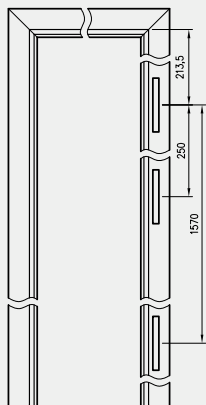

ościeżnica metalowa pod zawiasy trójdzielnne

ościeżnica metalowa pod zawiasy VX 7939

Przekrój ościeżnicy metalowej do drzwi Olimp

Przekrój pionowy przy montażu na wełnę mineralną

* wymiary dla drzwi EI30, dla EI60 dodać 1 mm.