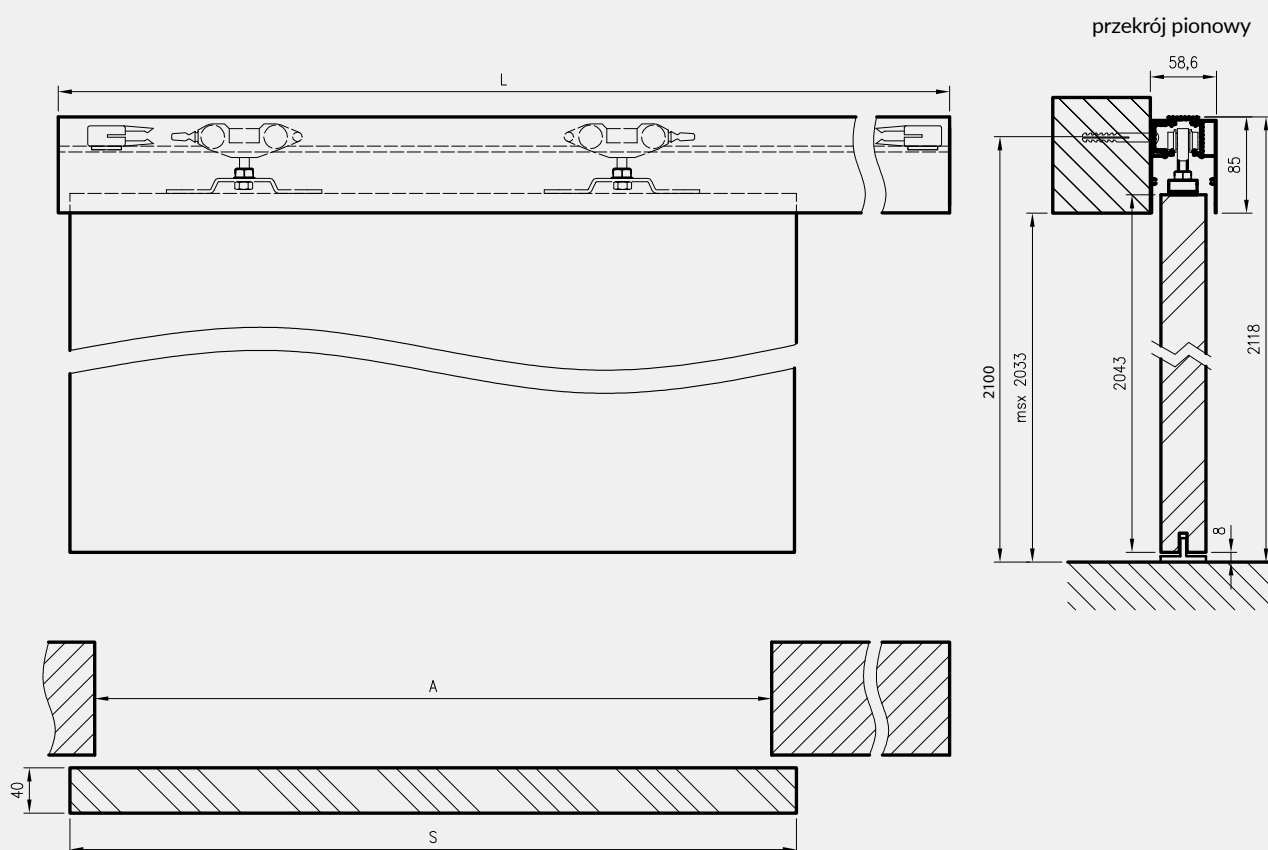

SYSTEM PRZESUWNY NAŚCIENNY SPAZIO CD

SKRZYDŁA DRZWIOWE PRZESUWNE
wewnętrzne wewnętrzlokalowe

SPAZIO CD

System przesuwny ścienny z anodowaną prowadnicą i blendą prostokątną. Przeznaczony do skrzydeł płytowych i ramowych. Jest to rozwiązanie przeznaczone do obrobionego na gotowo ościeża.

W SKŁAD ZESTAWU WCHODZI:

- » prowadnica wraz z zaślepkami bocznymi
- » wózki jezdne systemu
- » uchwyty montażowe skrzydła drewnianego
- » prowadnik dolny
- » zestaw montażowy (śruby, wkręty)

Do skompletowania systemu należy dokupić skrzydło przesuwne z naszej szerokiej oferty w wersji z uchwytem. Uchwyt należy dokupić oddzielnie (informacje str. 107).

	A	S	L
„60”	600	644	1300
„70”	700	744	1500
„80”	800	844	1700
„90”	900	944	1900
„100”	1000	1044	2100

A - szerokość otworu w murze
S - szerokość skrzydła
L - długość prowadnicy