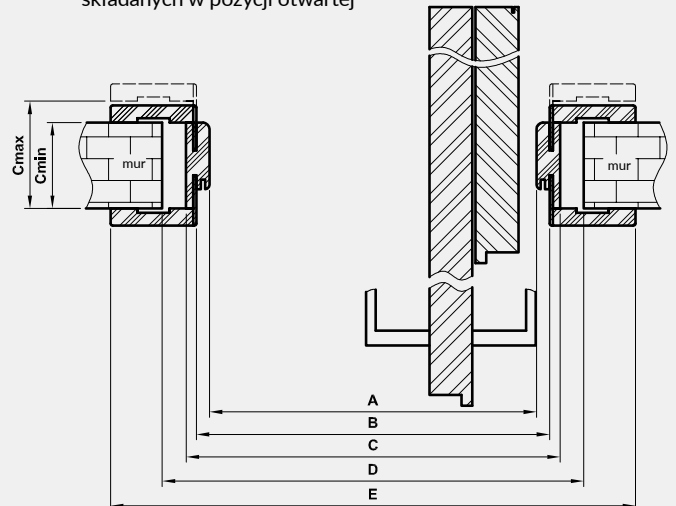

Przekrój poprzeczny drzwi składanych w pozycji otwartej*