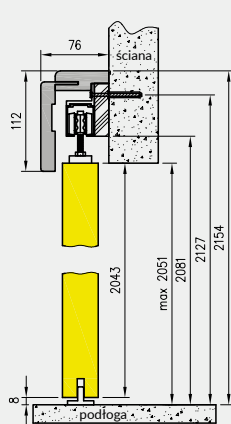

Maskownicę i prowadnicę do systemów podwójnych uzyskuje się poprzez połączenie dwóch elementów z systemu pojedynczego.

System przesuwny pojedynczy

Wymiar drzwi [mm]	Maskownica		Prowadnica
	Mz	Mw	Pa
644, 744	1620	1588	1500
844	1920	1888	1800
944	2120	2088	2000
1044	2140	2108	2000

System przesuwny podwójny

Wymiar drzwi [mm]	Maskownica		Prowadnica
	Mz	Mw	Pa
2 x 644	2 x 1519	2 x 1503	2 x 1500
2 x 744	2 x 1519	2 x 1503	2 x 1500
2 x 844	2 x 1819	2 x 1803	2 x 1800
2 x 944	2 x 2019	2 x 2003	2 x 2000
2 x 1044	2 x 2063	2 x 2047	2 x 2000

NS - przekrój pionowy