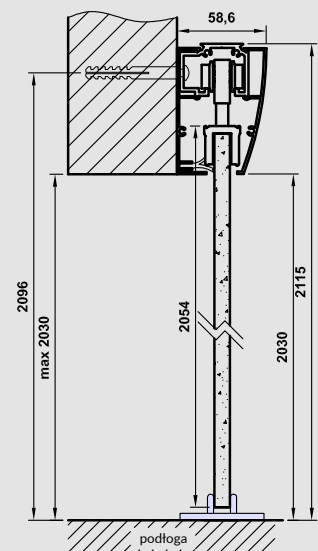

A - A przekrój pionowy systemu Spazio TO

Tab. Wymiary

	S	A	P
„60”	630	590	1340
„70”	730	690	1540
„80”	830	790	1740
„90”	930	890	1940

S - szerokość skrzydła
A - szerokość otworu w murze
P - długość prowadnicy