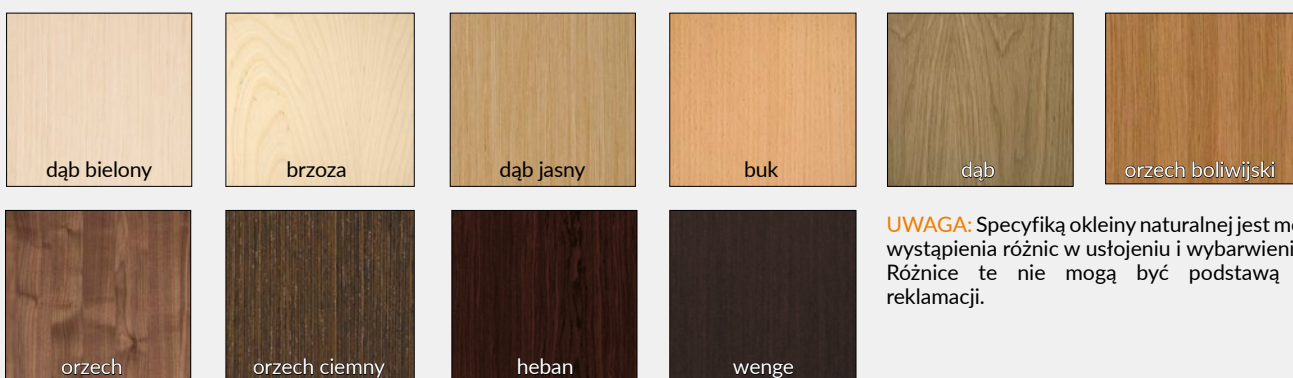

UWAGA: Specyfiką okleiny naturalnej jest możliwość wystąpienia różnic w ustojeniu i wybarwieniu. Różnice te nie mogą być podstawą uznania reklamacji.