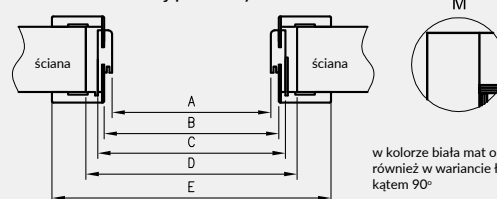

Przekrój poziomy ORB

w kolorze biała mat ościeżnica dostępna również w wariantcie łączenia belek pod kątem 90°

* Ościeżnica 075-095 ma odmienny przekrój, dla grubości muru 75-89 mm konieczne będzie samodzielne skrócenie pióra kątownika ruchomego.

CENY OŚCIEŻNIC REGULOWANYCH BEZPRZYLGOWYCH

Cmin	Cmax	CELL		NATURA		MALOWANE		CPL	
		P	R	P	R	P	R	P	R
75	95	531 zł	653,13 zł	783 zł	963,09 zł	716 zł	880,68 zł	570 zł	701,10 zł
95	115	541 zł	665,43 zł	794 zł	976,62 zł	730 zł	897,90 zł	583 zł	717,09 zł
120	140	549 zł	675,27 zł	806 zł	991,38 zł	745 zł	916,35 zł	592 zł	728,16 zł
140	160	559 zł	687,57 zł	825 zł	1 014,75 zł	759 zł	933,57 zł	604 zł	742,92 zł
160	180	568 zł	698,64 zł	844 zł	1 038,12 zł	772 zł	949,56 zł	613 zł	753,99 zł
180	200	578 zł	710,94 zł	864 zł	1 062,72 zł	785 zł	965,55 zł	625 zł	768,75 zł
200	220	587 zł	722,01 zł	882 zł	1 084,86 zł	800 zł	984,00 zł	635 zł	781,05 zł
220	240	595 zł	731,85 zł	902 zł	1 109,46 zł	813 zł	999,99 zł	645 zł	793,35 zł
240	260	605 zł	744,15 zł	922 zł	1 134,06 zł	826 zł	1 015,98 zł	654 zł	804,42 zł
260	280	613 zł	753,99 zł	942 zł	1 158,66 zł	838 zł	1 030,74 zł	664 zł	816,72 zł
280	300	623 zł	766,29 zł	961 zł	1 182,03 zł	851 zł	1 046,73 zł	675 zł	830,25 zł
300	320	631 zł	776,13 zł	980 zł	1 205,40 zł	867 zł	1 066,41 zł	683 zł	840,09 zł

Ceny zawierają 2 zawiasy z płytkami mocującymi.

Cena ościeżnicy do drzwi dwuskrzydłowych: +50% (w przypadku użycia 3 zawiasów dopłata dodatkowa 180 zł | 221,40 zł)

» Dopłata za trzeci zawias Estetic 80

90 zł | 110,70 zł

» Dopłata za kąt łączenia 90° w kolorze biała mat

30 zł | 36,90 zł

do drzwi jednoskrzydłowych

	A	B	C	D	E
60	627	651	671	711	811
70	727	751	771	811	911
80	827	851	871	911	1011
90	927	951	971	1011	1111
100	1027	1051	1071	1111	1211

do drzwi dwuskrzydłowych

	A	B	C	D	E
120	1274	1298	1318	1378	1458
130	1374	1398	1418	1478	1558
140	1474	1498	1518	1578	1658
150	1574	1598	1618	1678	1758
160	1674	1698	1718	1778	1858
170	1774	1798	1818	1878	1958
180	1874	1898	1918	1978	2058