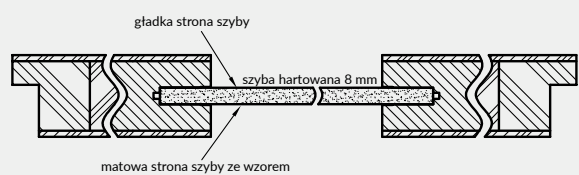

rys. 1

rys. 2

VETRO natura A3 - orzech ciemny

okleina naturalna

Przekrój poziomy drzwi A1-A4, A12-A15

Przekrój poziomy drzwi VETRO A5, A10-A11

Szyby z kolekcji VETRO posiadają awers i rewers (ważne w zestawieniu obok siebie drzwi otwieranych odwrotnie). Przekroje poziome zamieszczone obok przedstawiają ułożenie szyby w wersji awers. Przy wyborze wersji rewers szyba jest obrócona o 180° wokół pionowej osi.