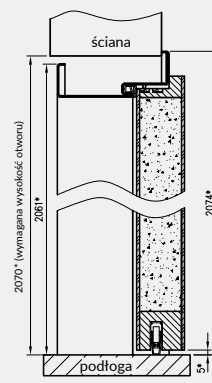

Przekrój pionowy przy montażu na zaprawę murarską

Przekrój poprzeczny przy montażu na zaprawę murarską