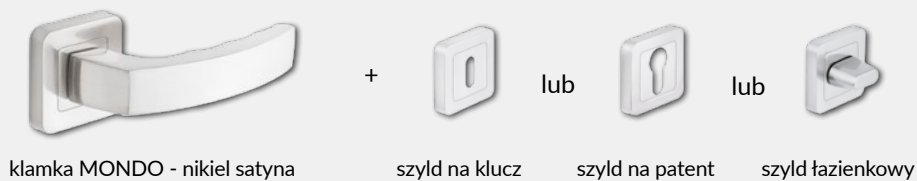

SKRZYDŁO PRZESUWNE

- » krawędź bez przylgi **rys. 2**
- » gniazdo pod zamek hakowy i/lub uchwyty

UWAGA: Możliwość wykonania dostawek przylgowych „40”.
Do skrzydeł przylgowych REVA należy stosować ościeżnice z 3 zawiasami.

rys. 1

rys. 2

NESTOR 3 sosna biała

KLAMKA MONDO Z SZYLDDEM GRATIS

(tylko do skrzydeł przylgowych i bezprzylgowych rozwiernych kolekcji NESTOR i ELSA w okleinie DRE-Cell i folii 3D)
kolor wykończenia nikiel satyna

MODEL

NESTOR 1-11

Dekor DRE-Cell

572 zł netto | 703,56 zł brutto

Dekor 3D

541 zł netto | 665,43 zł brutto

W STANDARDZIE

- » ramiaki z płyty MDF
- » szyba MAT DRE gr. 4 mm
- » płyciny profilowane MDF gr. 19 mm