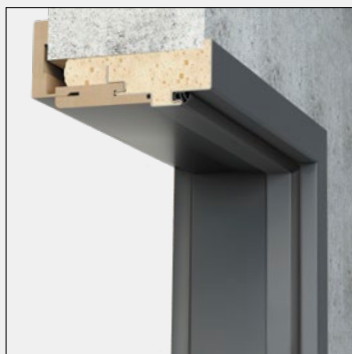

OŚCIEŻNICA STALOWA HYBRYDOWA

brąz mat + miodowy dąb CPL*   szary ciemny mat + szary ciemny CPL*

* przykładowe konfiguracje kolorystyczne ościeżnicy stalowej hybrydowej z panelem

Cena ościeżnicy metalowej

model	kolor	
	biały, brąz, szary jasny, szary ciemny, beż	
Ościeżnica stalowa hybrydowa**	317 zł netto	389,91 zł brutto

** cena dotyczy części stalowej ościeżnicy, cena panela z kątownikiem szer. 80 mm w oddzielnej tabelce na str. 161

biały mat	szary jasny mat	szary ciemny mat	brąz mat	biały półpołysk	szary jasny półpołysk	szary ciemny półpołysk	brąz półpołysk	beż półpołysk
RAL 9003	RAL 7047	RAL 7024	RAL 8017	RAL 9003	RAL 7047	RAL 7024	RAL 8017	RAL 1001