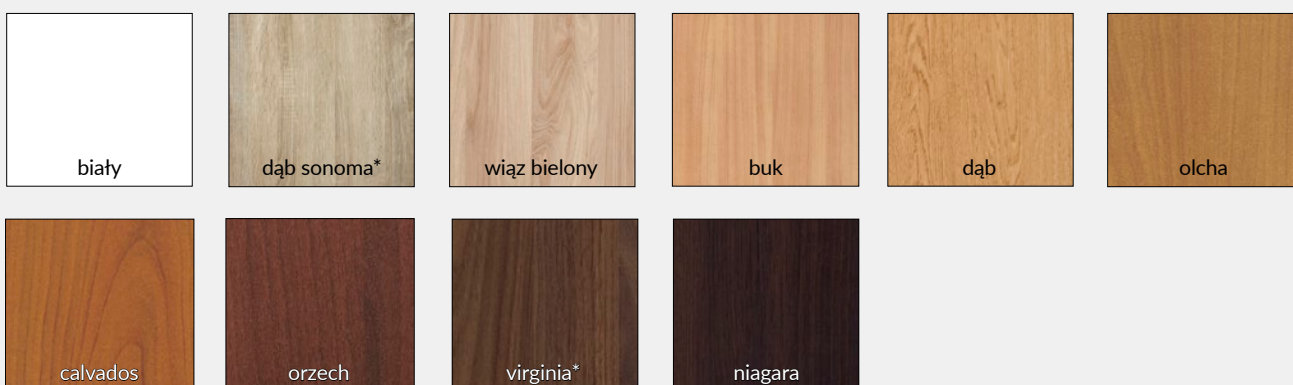

UWAGA: Ze względu na różną technologię wykonania:
» skrzydła kolekcji LACK i ASCADA - płyta HDF lakierowana
» ościeżnice, opaski, ćwierćwałki Finish, listwy przyszybowe - oklejone folią Finish
» krawędź skrzydła - obrzeże
występują różnice kolorystyczne między tymi elementami.

* Tylko w skrzydle ramowym SINCO
** Tylko w skrzydle płytowym DUO