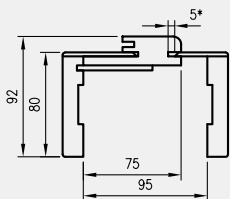

Przekrój ORB 075