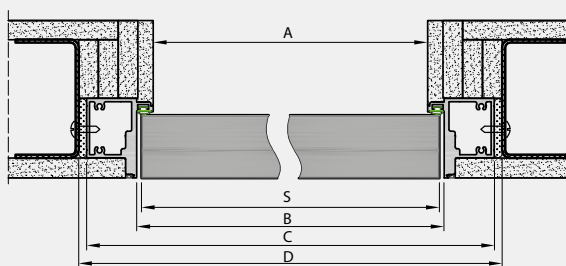

Przekrój poprzeczny drzwi Sara Eco (montaż w ścianie G-K)

Tab. Wymiary drzwi Sara Eco