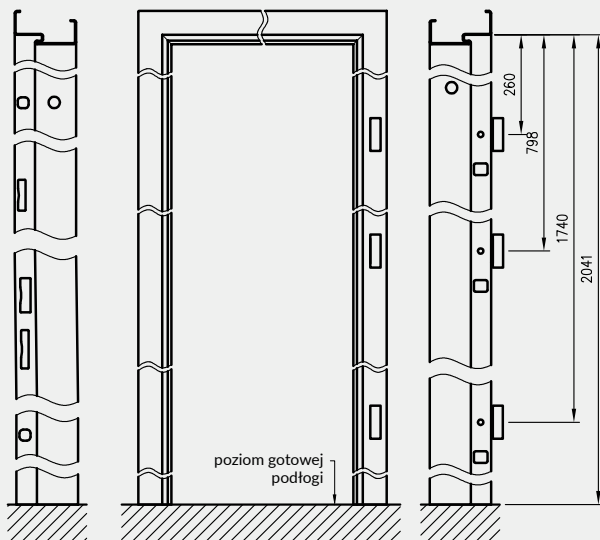

przekrój poprzeczny

przekrój poprzeczny alternatywny sposób montażu

poziom gotowej podłogi