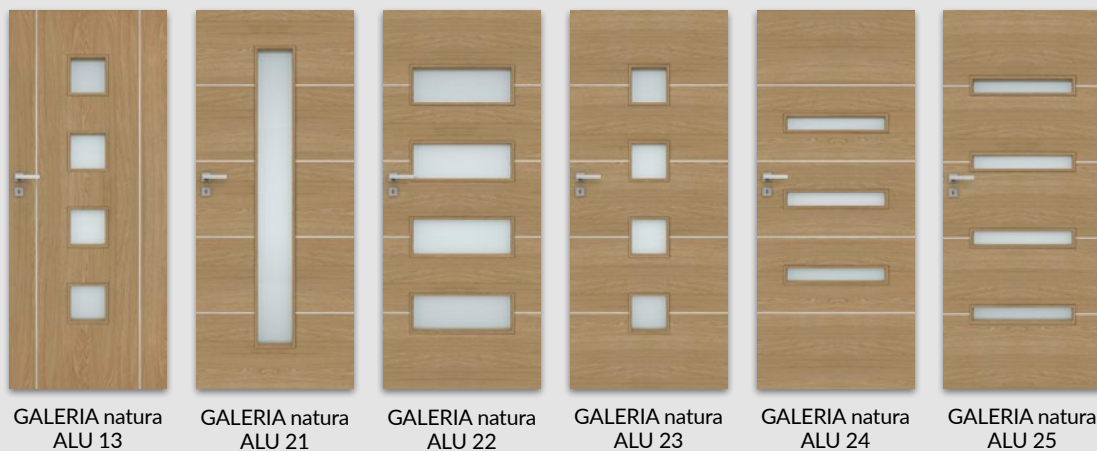

GALERIA natura ALU 50

GALERIA natura ALU 60

GALERIA natura ALU 11

GALERIA natura ALU 12

okleina naturalna

MODEL

okleina naturalna

GALERIA natura ALU 10, 20, 30, 50, 60

782 zł netto | 961,86 zł brutto

GALERIA natura ALU 11, 12

930 zł netto | 1143,90 zł brutto

W Galerii Natura Alu występuje jednobarwne, jednolite usłojenie. Skrzydła bierne Galeria Natura Alu 20, 21, 22, 23, 24, 25 i 60 wykonujemy bez poziomych wstawek aluminiowych, w jednolitym usłojeniu.

W wersji przesuwnej drzwi dwuskrzydłowych GALERIA Natura Alu 20, 21, 22, 23, 24, 25 i 60, na wysokości skrzydła mogą wystąpić różnice w umiejscowieniu względem siebie poziomych wstawek aluminiowych.

UWAGA: Specyfiką okleiny naturalnej jest możliwość wystąpienia różnic w usłojeniu i wybarwieniu. Różnice te nie mogą być podstawą uznania reklamacji.