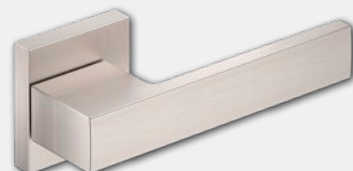

klamka TOTAL - nikiel szczotkowany matt
122 zł | 150,06 zł

NOWOŚĆ