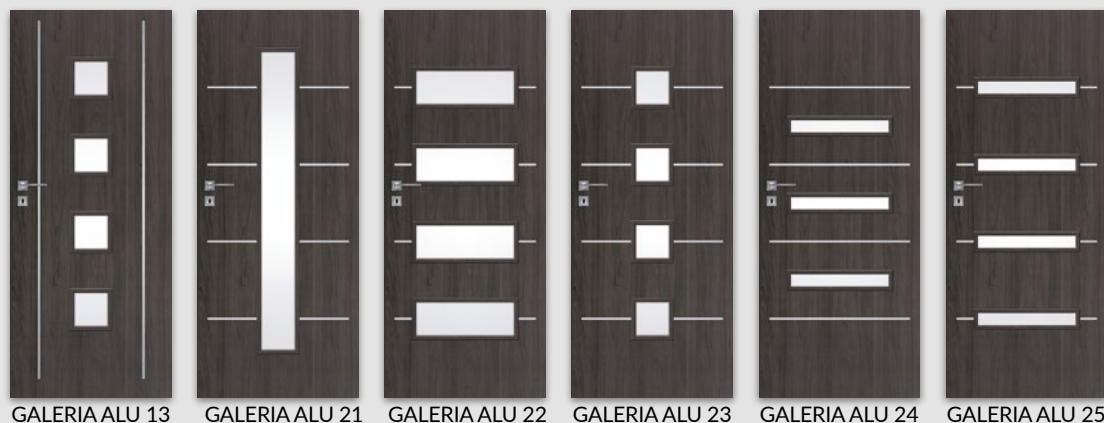

OPCJE ZA DOPŁATĄ

- » szyba dekoracyjna MAT DRE, DECORMAT BRĄZ, DECORMAT GRAFIT (dotyczy skrzydła)
 - GALERIA ALU 11, 13, 23 10 zł | **12,30 zł**
 - GALERIA ALU 21 20 zł | **24,60 zł**
 - GALERIA ALU 24, 25 40 zł | **49,20 zł**
 - GALERIA ALU 12, 22 65 zł | **79,95 zł**
- » skrzydła bezprzylgowe rozwierne
 - » skrzydła „90° i „100° 55 zł | **67,65 zł**
 - » podcięcie wentylacyjne 18 zł | **22,14 zł**
 - » kratka wentylacyjna tworzywowa 20 zł | **24,60 zł**
 - » kratka wentylacyjna aluminiowa 20 zł | **24,60 zł**
 - » listwa przymykowa drzwi dwuskrzydłowych bezprzylgowych 90 zł | **110,70 zł**
 - » drzwi dwuskrzydłowe 17 zł | **20,91 zł**
- » **UWAGA:** trzeci zawias Estetic 80 do drzwi bezprzylgowych (dopłata doliczana jest do ceny ościeżnicy) cena skrzydła x 2 90 zł | **110,70 zł**

rys. 1

rys. 2

wstawki aluminiowe o przekroju 8x2 mm umieszczone w jednej płaszczyźnie z powierzchnią drzwi z obu stron

ALDEA 20 orzech amerykański

Dekor DRE-Cell 1	biały (struktura)	jesion	buk	olcha	dąb złoty	calvados	orzech				
Dekor DRE-Cell 2	biała mat	sosna biała	wiąz syberyjski	srebrna	dąb piaskowy	dąb bielony ryfla	dąb vintage	orzech karmelowy	dąb złoty ryfla	orzech ciemny ryfla	dąb szary ryfla***
	wiąz tabac	wiąz antracyt	wenge ciemne	siwy struktura	czarny struktura	dąb toffi***					
Dekor 3D	dąb grand	wiąz	orzech amerykański	heban	dąb polski 3D						

*** dekor tylko w usłojeniu poziomym

MODEL	Dekor DRE-Cell 1	Dekor DRE-Cell 2	Dekor 3D
ALDEA 10-60	434 zł netto 533,82 zł brutto	498 zł netto 612,54 zł brutto	476 zł netto 585,48 zł brutto

W STANDARDZIE

- » rama z drewna iglastego
- » wypełnienie „plaster miodu”
- » szyba kora biała gr. 4 mm