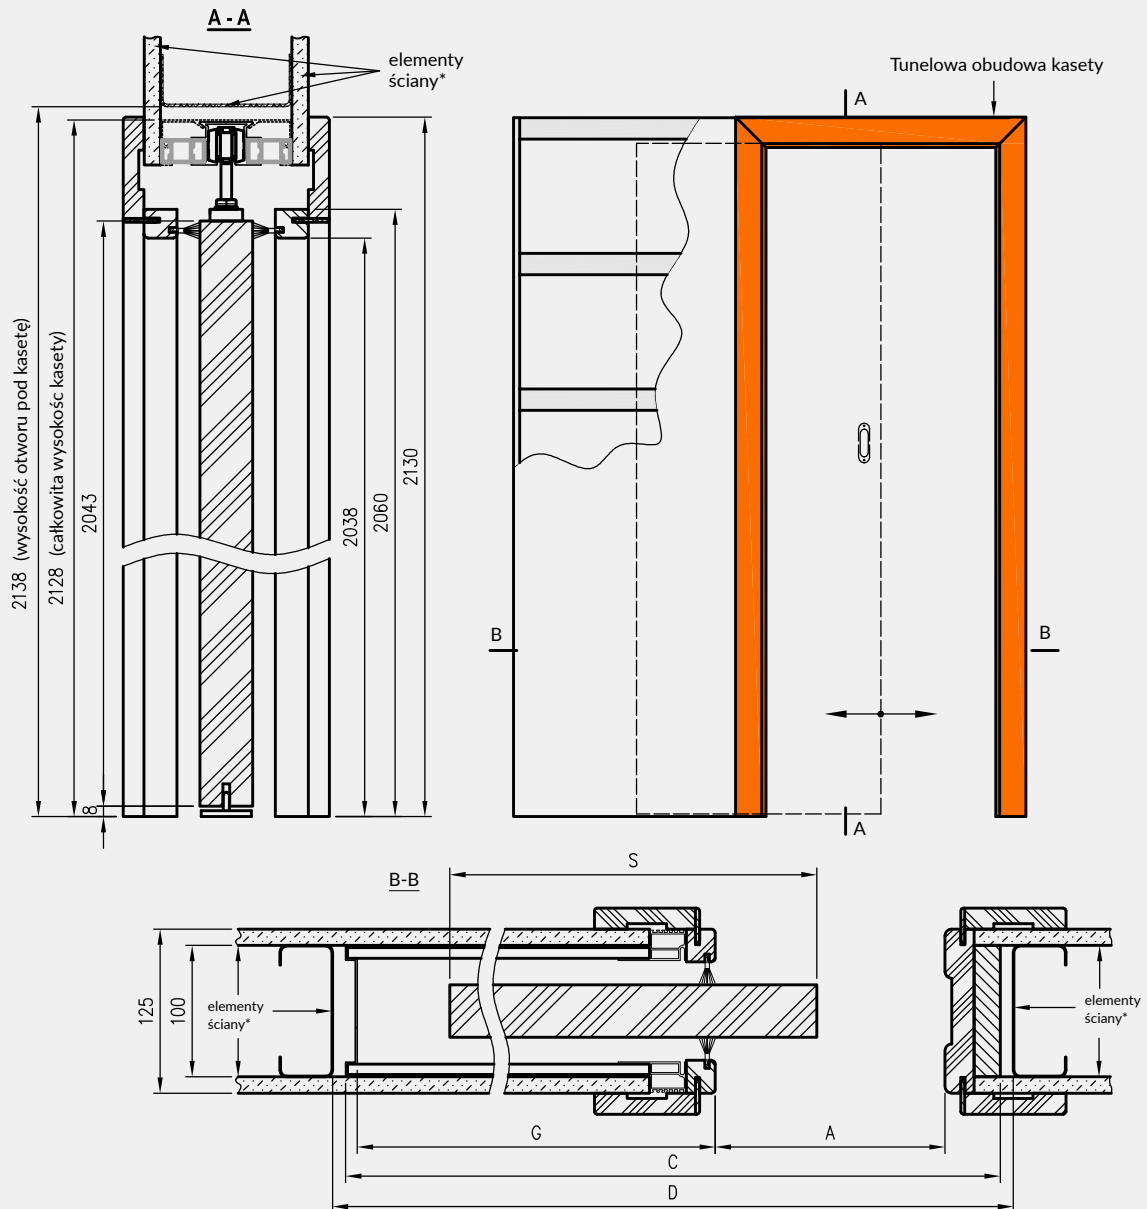

KASETA OŚCIEŻNICOWA PA

SKRZYDŁA DRZWIOWE PRZESUWNE
wewnętrzne wewnętrzne

KASETA OŚCIEŻNICOWA PA - 125 MM

System przesuwny w kasecie ościeżnicowej PA – to system drzwi przesuwnych chowanych w ścianie przeznaczony do zabudowy lekkiej w ścianie G-K.

PARAMETRY TECHNICZNE:

Montaż systemu zakłada osadzenie kasety w konstrukcji profili służących do budowy ściany G-K o gr. całkowitej 125 mm (lub innej konstrukcji o grubości 125 mm), następnie zabudowanie szerokich płaszczyzn płytami G-K o grubości 12,5 mm (płyty G-K należy dokupić) i wykończenie tych płaszczyzn a następnie instalację Tunelowej Obudowy Kasety.

W SKŁAD ZESTAWU WCHODZI:

- » elementy kasety wykonane z elementów aluminiowych oraz akcesoria pozwalające na jej zmontowanie
- » elementy pozwalające na dekoracyjną zabudowę powstałego ościeża – tzw. Tunelowa Obudowa Kasety z kątownikami szerokości 80 mm

Skompletowanie systemu wymaga zakupienie skrzydła w wersji przesuwnej (zalecamy wybór opcji zawierającej naparstek) oraz okuć do tego skrzydła (zamek i/lub uchwyt i naparstek).

UWAGA: Do kasety ościeżnicowej PA nie pasują skrzydła VETRO A, VETRO D, a także VETRO B o szerokości „70”.

	A	S	C	D	G
60	600	644	1310	1330	659
70	700	744	1510	1530	759
80	800	844	1710	1730	859
90	900	944	1910	1930	959
100	1000	1044	2110	2130	1059

C - całkowita szerokość kasety
D - szerokość otworu pod kasetę
G - głębokość gotowej kasety