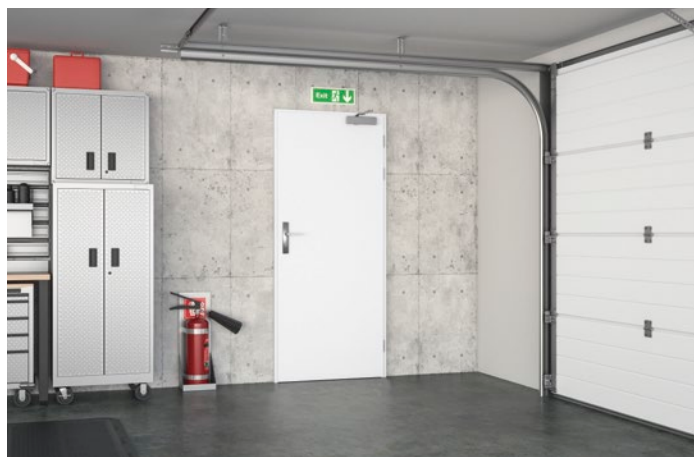

DYSTRYBUTOR

82-300 Elbląg - Gronowo Górne, ul. Nefrytowa 4
Centrala: tel. 55 236 42 58
Dział obsługi Klienta: tel. 55 236 42 42 do 48
fax 55 236 42 51
Dział marketingu: tel. 55 236 42 40
godziny pracy: 8:00 - 16:00
e-mail: dre@dre.pl www.dre.pl