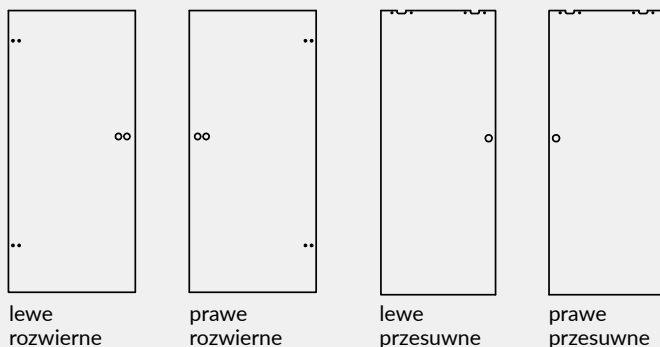

STRONY SKRZYDEŁ SZKLANYCH

Kolekcje GALLA i GRACCA posiadają awers i rewers skrzydeł. Kolekcja GOSSA posiada jednakowy wzór z obu stron, widoczne powierzchnie szyb są gładkie.