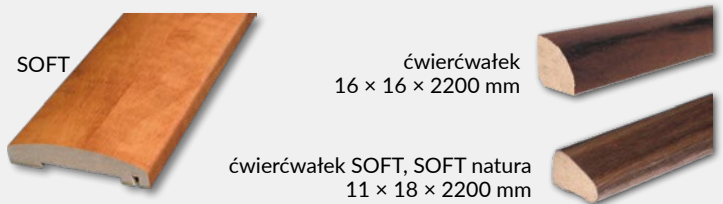

SOFT

ćwierćwałek
16 x 16 x 2200 mm

ćwierćwałek SOFT, SOFT natura
11 x 18 x 2200 mm

ĆWIERĆWAŁKI

Ćwierćwałek służy do maskowania kąтового połączenia ściany i ościeżnicy. Jednostką handlową jest sztuka.

Ceny ćwierćwałków

MODEL	cena netto	cena brutto
ćwierćwałek	10 zł	12,30 zł
ćwierćwałek SOFT	10 zł	12,30 zł
ćwierćwałek SOFT natura	22 zł	27,06 zł