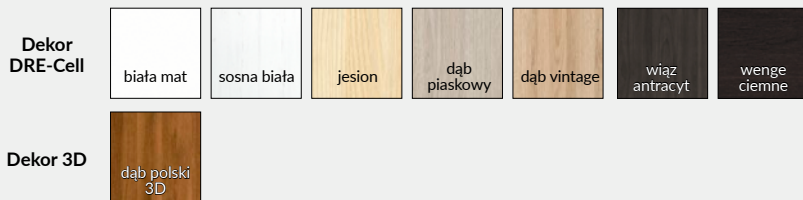

SKRZYDŁO PRZESUWNE

- » krawędź bez przylgi **rys. 2**
- » gniazdo pod zamek hakowy i/lub uchwyty

UWAGA: Możliwość wykonania dostawek przylgowych „40”.
Do skrzydeł przylgowych REVA należy stosować ościeżnice z 3 zawiasami.

rys. 1

rys. 2

NESTOR 3 sosna biała

KLAMKA MONDO Z SZYLDDEM GRATIS

(tylko do skrzydeł przylgowych i bezprzylgowych rozwiernych kolekcji NESTOR i ELSA w okleinie DRE-Cell i folii 3D)
kolor wykończenia nikiel satyna

MODEL

NESTOR 1-11

Dekor DRE-Cell

572 zł netto | 703,56 zł brutto

Dekor 3D

541 zł netto | 665,43 zł brutto

W STANDARDZIE

- » ramiaki z płyty MDF
- » szyba MAT DRE gr. 4 mm
- » płyciny profilowane MDF gr. 19 mm