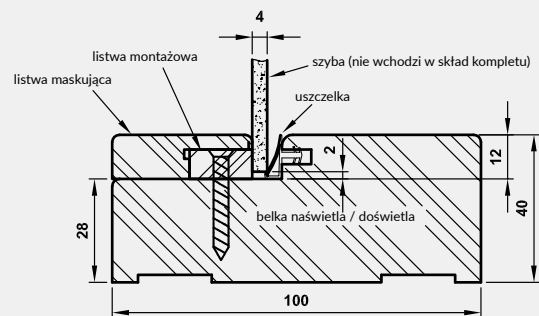

Rys. Przekrój naświetla / doświetla

Tabela wymiarów naświetli / doświetli

asortyment	wysokość całkowita	szerokość całkowita	długość obwodu
doświetle	2073 mm	Z	2*2073+2*Z
naświetle boczne	N	Z	2*N+2*Z
naświetle górne	N	B	2*N+2*B