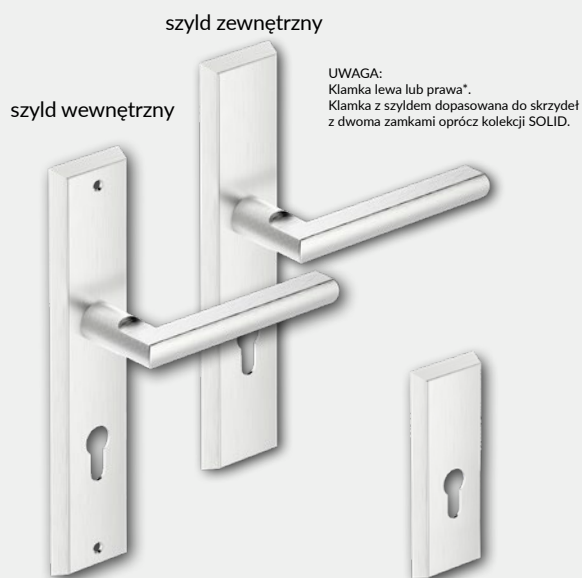

szyld zewnętrzny
szyld wewnętrzny

UWAGA:
Klamka lewa lub prawa*.
Klamka z szyldem dopasowana do skrzydeł z dwoma zamkami oprócz kolekcji SOLID.

klamka METRO (rozstaw 72 mm)
stal nierdzewna na patent
95 zł | 116,85 zł

szyld górny METRO
stal nierdzewna na patent
49 zł | 60,27 zł