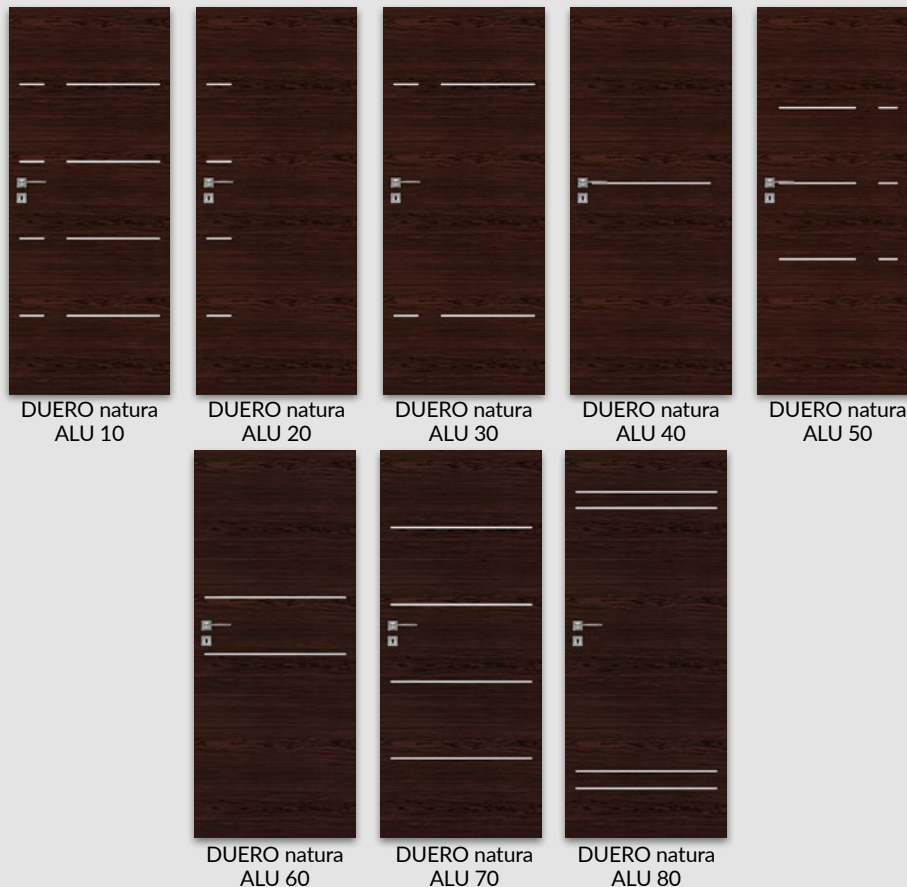

rys. 1

krawędź prosta

rys. 2

krawędź bez przylgi

DUERO natura
ALU 10

DUERO natura
ALU 20

DUERO natura
ALU 30

DUERO natura
ALU 40