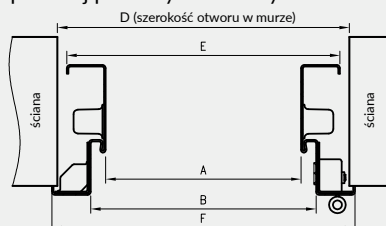

MODEL	dekor DRE-Cell, laminat CPL gr. 0,15-0,20 mm i dekor 3D
ATHOS 10	1383 zł netto 1701,09 zł brutto

Cena kompletu zawiera skrzydło, ościeżnicę metalową i uszczelkę opadającą.

biały (struktura)	biała mat	sosna biała	wiąz syberyjski	dąb piaskowy	dąb bielony ryfla	jesion	buk	olcha	dąb złoty	calvados	dąb złoty ryfla	orzech karmelowy	Dekor DRE-Cell	
NOWOŚĆ siwy struktura	NOWOŚĆ czarny struktura	NOWOŚĆ dąb toffi***	srebrna	orzech	orzech ciemny ryfla	dąb szary ryfla***	wiąz tabac	wiąz antracyt	wenge ciemne	dąb vintage				
								wiąz	orzech amerykański	heban	dąb polski 3D	dąb grand	Dekor 3D	
biały	biel szlachetna VVF7206	szary jasny	szary ciemny	beton 1 F6462	NOWOŚĆ beton 2	dąb gray	dąb walijski	akacja	orzech celini	orzech	miodowy dąb	kasztan	orzech palony	laminat CPL

DRZWI TECHNICZNE ATHOS SPEŁNIAJĄ:

- » klasa odporności ogniowej: EI₂30
- » klasa dymoszczelności: Sa, S₂₀₀
- » klasa wytrzymałości mechanicznej: 3
- » klasa izolacyjności akustycznej: Rw=32 dB

ZASTOSOWANIE

Drzwi wewnętrzne wejściowe przeciwpożarowe, stosowane w budownictwie mieszkaniowym, użyteczności publicznej oraz budynkach zamieszkania zbiorowego, a także pomieszczeniach gospodarczych i technicznych.

Drzwi sprzedawane są wyłącznie w komplecie z ościeżnicą metalową i uszczelką opadającą.

W STANDARDZIE SKRZYDŁA

- » rama z klejonej iglastej
- » wypełnienie płyta wiórowa pełna
- » krawędź prosta
- » zamek wpuszczany na wkładkę patentową
- » 3 zawiasy trójdzielne

OPCJE ZA DOPLATĄ

- » samozamykacz DORMA 201 zł | 247,23 zł
- » samozamykacz GEZE 244 zł | 300,12 zł
- » skrzydło „100” - „110” 75 zł | 92,25 zł
- » wizjer 58 zł | 71,34 zł

W celu spełnienia warunków Krajowej Oceny Technicznej do drzwi o odporności ogniowej EI 30 - należy zastosować samozamykacz.

*** dekor tylko w ustawieniu poziomym