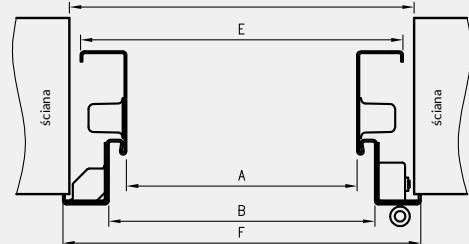

FORCA B 10

Zdjęcie klamki i rozety DIVA - str. 129.

ościeżnica metalowa - widok z przodu

przekrój pionowy drzwi Forca B

Przekrój nadproża ościeżnicy metalowej do skrzydeł Forca B

Przekrój poziomy ościeżnicy w murze D (szerokość otworu w murze)