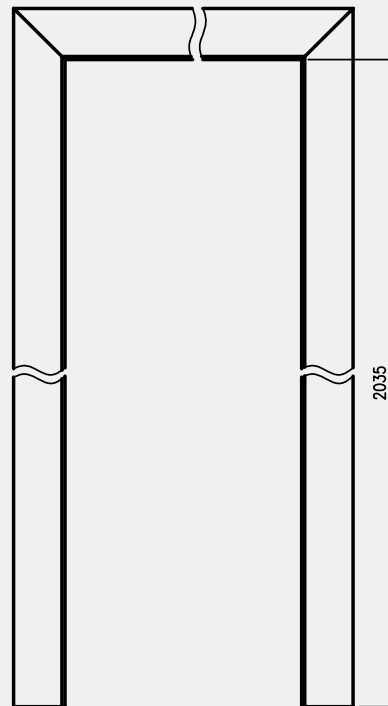

TUNEL REGULOWANY

Z KĄTOWNIKIEM K63, N63, T63, T80

Tunel regulowany to ozdobna zabudowa przejścia w murze. Może być stosowany jako samodzielne rozwiązanie lub jako integralna część systemu przesuwnego naściennego NT.

Tunel regulowany jest produktem wizualnie zbliżonym do ościeżnicy regulowanej, z kilkoma różnicami:

- » brak możliwości zamontowania zawiasów
- » brak blachy zaczepowej
- » brak frezowania pod uszczelkę różna wysokość i rozpiętość kątowników przednich i tylnych (wartość E i F w tabelach)

UWAGA: Dla zapewnienia wysokiej jakości tuneli malowanych, przed lakierowaniem są one oklejone specjalnym materiałem stanowiącym jednolity podkład.