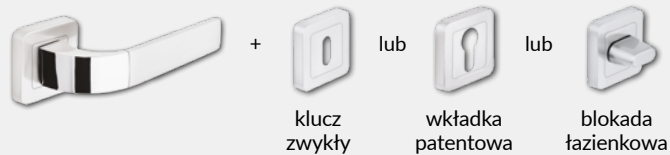

MODEL

SCALA, SCALA A, B, A1-A7, B1-B7

Dekor DRE-Cell

572 zł netto | 703,56 zł brutto

Dekor 3D

541 zł netto | 665,43 zł brutto