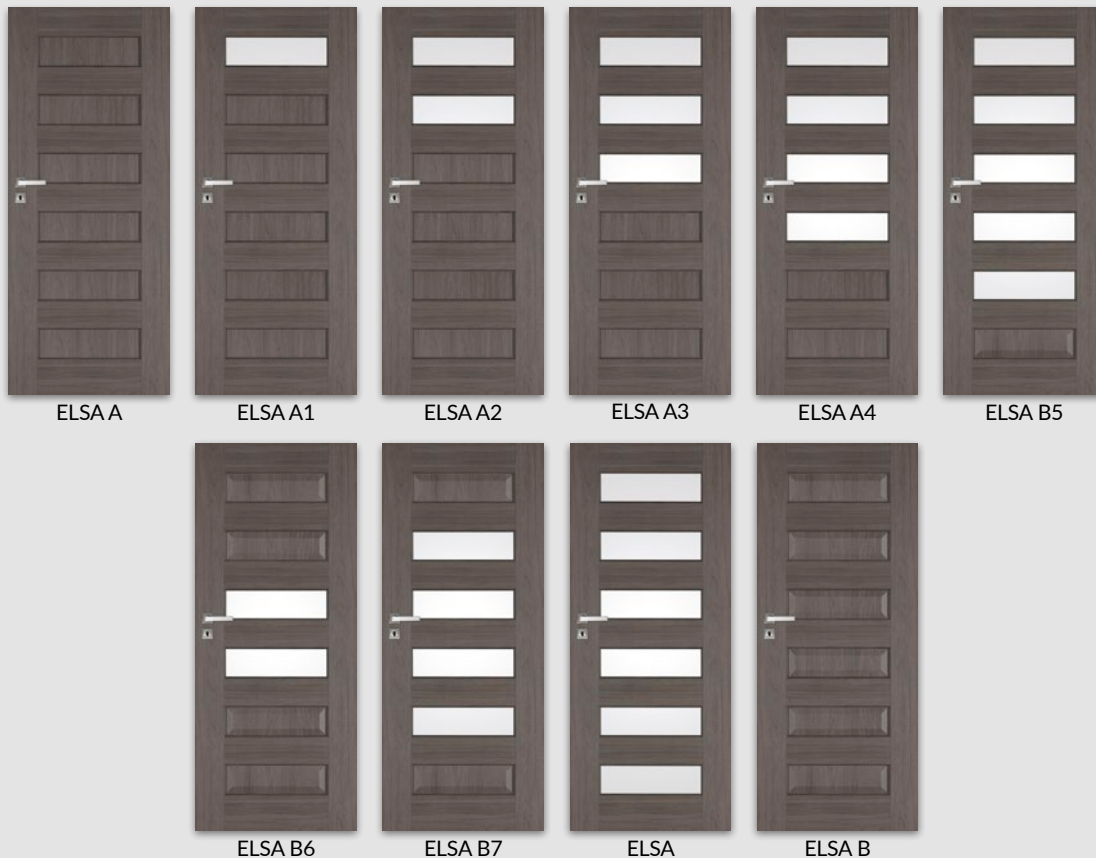

W STANDARDZIE

- » ramiaki z płyty MDF
- » szyba MAT DRE gr. 4 mm
- » płyciny płaskie (ELSA A), płyciny profilowane MDF gr. 19 mm (ELSA B)

OPCJE BEZ DOPŁATY

- » szyby DECORMAT BRĄZ, DECORMAT GRAFIT i szyba przeźroczysta
- » otwory pod tuleje wentylacyjne

SKRZYDŁO PRZYLGOWE

- » krawędź prosta **rys. 1**
- » 3 zawiasy wkręcane koloru srebrnego
- » zamek zasuwkowy na klucz zwykły, blokadę łazienkową, wkładkę patentową lub zamek oszczędnościowy

SKRZYDŁO BEZPRZYLGOWE ROZWIERNE (dopłata 55 zł netto)

- » krawędź bez przyłgi **rys. 2**
- » gniazda pod 2 zawiasy wpuszczane Estetic 80 (zawiasy stanowią wyposażenie ościeżnicy)
- » zamek magnetyczny na klucz zwykły, blokadę łazienkową, wkładkę patentową lub zamek oszczędnościowy

SKRZYDŁO PRZESUWNE

- » krawędź bez przyłgi **rys. 2**
- » gniazdo pod zamek hakowy i/lub uchwyty

UWAGA: Możliwość wykonania dostawek przylgowych „40”
Do skrzydeł przylgowych ELSA należy stosować ościeżnice z 3 zawiasami.

OPCJE ZA DOPŁATĄ

- » tuleje wentylacyjne stalowe 1 szt. 35 zł | **43,05 zł**
- » tuleje wentylacyjne tworzywowe 1 szt. 4 zł | **4,92 zł**
- » skrzydła bezprzylgowe rozwierne 55 zł | **67,65 zł**
- » skrzydła „90” i „100” 18 zł | **22,14 zł**
- » podcięcie wentylacyjne 20 zł | **24,60 zł**
- » listwa przymykowa drzwi dwuskrzydłowych bezprzylgowych 17 zł | **20,91 zł**
- » drzwi dwuskrzydłowe cena skrzydła x2
- » **UWAGA:** trzeci zawias Estetic 80 do drzwi bezprzylgowych (dopłata doliczana jest do ceny ościeżnicy) 90 zł | **110,70 zł**

Kolekcja ELSA dzieli się na A i B:

A - wypełnienie płyciną płaską w kolorze skrzydła

B - wypełnienie płyciną wypukłą 19 mm w kolorze skrzydła