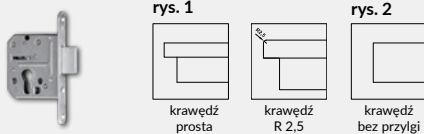

SKRZYDŁO BEZPRZYLGOWE ROZWIERNIE (dopłata 55 zł netto)

- » krawędź bez przyłgi **rys. 2**
- » gniazda pod 2 zawiasy wpuszczane Estetic 80 (zawiasy stanowią wyposażenie ościeżnicy)
- » zamek magnetyczny na klucz zwykły, blokadę łazienkową, wkładkę patentową lub zamek oszczędnościowy