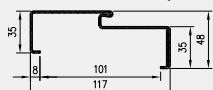

Przekrój ościeżnicy metalowej do drzwi Olimp