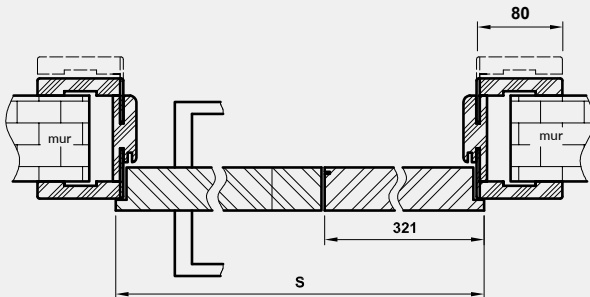

Tab. Wymiary

System drzwi składanych charakteryzuje się tym, że podczas otwierania drzwi, skrzydła składają się do pozycji równoległej względem siebie.

System drzwi składanych obejmuje:

- » skrzydło składające się z dwóch części połączonych ze sobą za pomocą 3 zawiasów wpuszczanych (ceny skrzydeł w tabeli na poprzedniej stronie)
- » ościeżnicę regulowaną do drzwi składanych (ceny w tabeli na dole strony)

W STANDARDZIE

- » rama z drewna iglastego
- » wypełnienie „plaster miodu”
- » krawędź prosta **rys. 1**
- » zamek zasuwkowy na klucz zwykły, blokadę łazienkową, wkładkę patentową lub zamek oszczędnościowy
- » 3 zawiasy wpuszczane ISTAR między częściami skrzydła

OPCJE ZA DOPŁATĄ

- » wypełnienie płytą wiórową otworowa 90 zł | 110,70 zł
- » skrzydła „90” i „100” 18 zł | 22,14 zł

Przekrój poprzeczny drzwi składanych w pozycji zamkniętej (drzwi prawe, drzwi lewe to lustrzane odbicie)