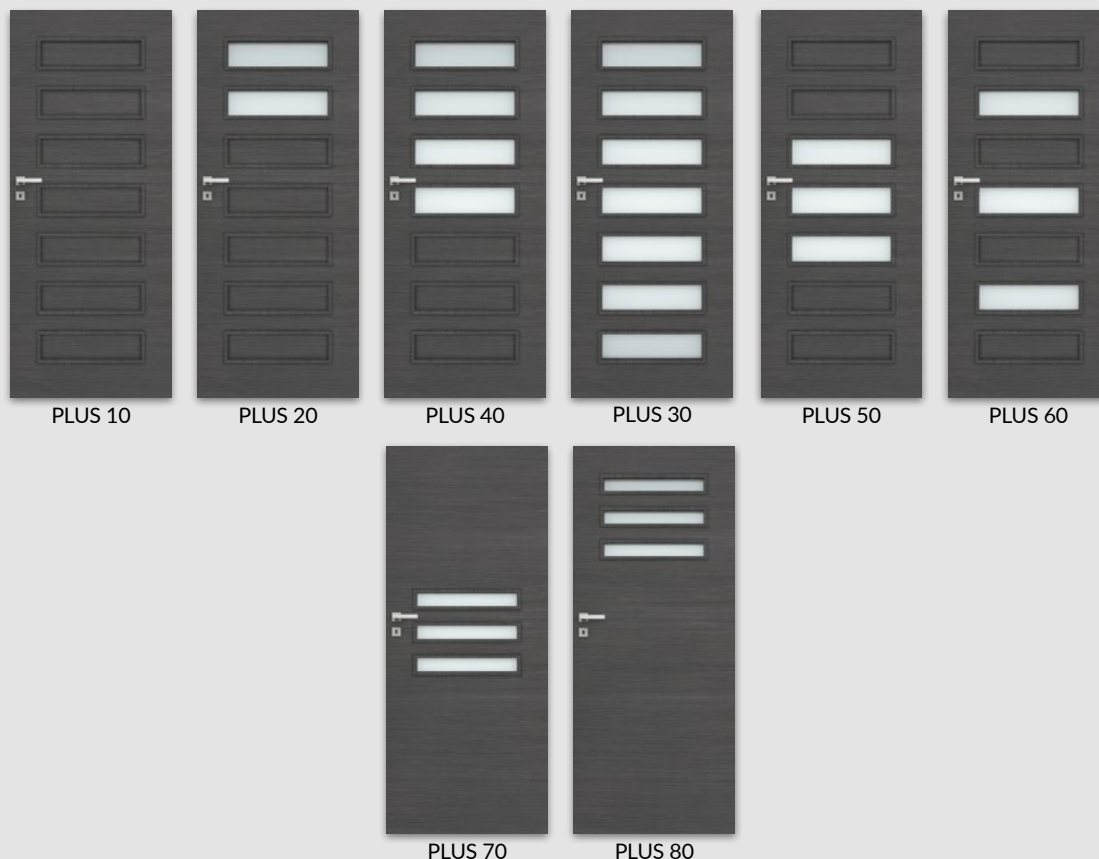

OPCJE ZA DOPŁATĄ

- » szyba dekoracyjna MAT DRE, DECORMAT BRĄZ, DECORMAT GRAFIT (dotyczy skrzydła)

PLUS 20	20 zł		24,60 zł
PLUS 40, 50, 60, 70, 80	40 zł		49,20 zł
PLUS 30	65 zł		79,95 zł
- » wypełnienie płyta wiórowa otworowa 90 zł | 110,70 zł
- » skrzydła bezprzylgowe rozwierne 55 zł | 67,65 zł
- » skrzydła „90” i „100” 18 zł | 22,14 zł
- » podcięcie wentylacyjne 20 zł | 24,60 zł
- » kratka wentylacyjna tworzywowa 20 zł | 24,60 zł
- » kratka wentylacyjna aluminiowa 90 zł | 110,70 zł
- » listwa przymykowa drzwi dwuskrzydłowych bezprzylgowych 17 zł | 20,91 zł
- » drzwi dwuskrzydłowe cena skrzydła x 2
- » **UWAGA:** trzeci zawias Estetic 80 do drzwi bezprzylgowych (dopłata doliczana jest do ceny ościeżnicy) 90 zł | 110,70 zł

rys. 1 (TOP)

rys. 2

rys. 3 (TOP)

rys. 4

STANDARD 10 i BULAJ STALOWY - dąb piaskowy

Dekor DRE-Cell 1	biały (struktura)	jesion	buk	olcha	dąb złoty	calvados	orzech						
Dekor DRE-Cell 2	biała mat*	sosna biała	wiąz syberyjski	srebrna	dąb piaskowy	dąb bielony ryfla	dąb vintage	orzech karmelowy	dąb złoty ryfla	orzech ciemny ryfla	dąb szary ryfla***		
	wiąz tabac	wiąz antracyt	wenge ciemne	siwy struktura	czarny struktura	dąb toffi***							
Dekor 3D	dąb grand	wiąz	orzech amerykański	heban	dąb polski 3D								