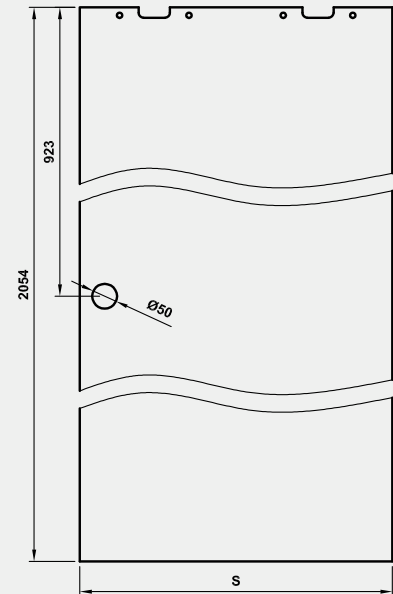

System przesuwny do drzwi szklanych „Spazio” - wykonany z aluminium anodowanego, to kompletne rozwiązanie przeznaczone do obrabionego na gotowo ościeża. W skład kompletu wchodzi szyna jezdna wraz blendą prostą lub owalną oraz elementy przeznaczone do zawieszenia tafli szklanej przesuwnej i ogranicznik dolny.

System Spazio występuje w dwóch wariantach, odróżniających się jedynie kształtem zewnętrznej blendy:

- » Spazio TP – z blendą prostą
- » Spazio TO – z blendą owalną

CENA

» Cena systemu przesuwego do drzwi szklanych

945 zł netto | 1162,35 zł brutto

Do skompletowania systemu należy dokupić skrzydło szklane z naszej oferty z kolekcji: Galla, Gracca lub Gossa w wariantcie przesuwym oraz przeznaczony do niego uchwyt okrągły.

OPCJE ZA DOPŁATĄ

» uchwyt muszelnkowy (dwustronny)

105 zł netto | 129,15 zł brutto

UWAGA: Brak możliwości wykonania opcji wentylacyjnych.

skrzydła szklane przesuwne