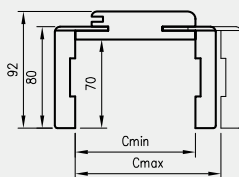

ZAWARTOŚĆ KOMPLETU

Belka główna (element poziomy i dwa pionowe wraz z elementami maskującymi), uszczelka drzwiowa, zestaw zawiasów, komplet elementów przeznaczonych do zmontowania ościeżnicy wg dołączonej instrukcji. Ościeżnice pakowane są w opakowania kartonowe.

Wszystkie ościeżnice przylgowe w 3 dodatkowych opcjach wysokości powinny być wyposażone w 3 zawiasy.

Przekrój OR z ką. T80