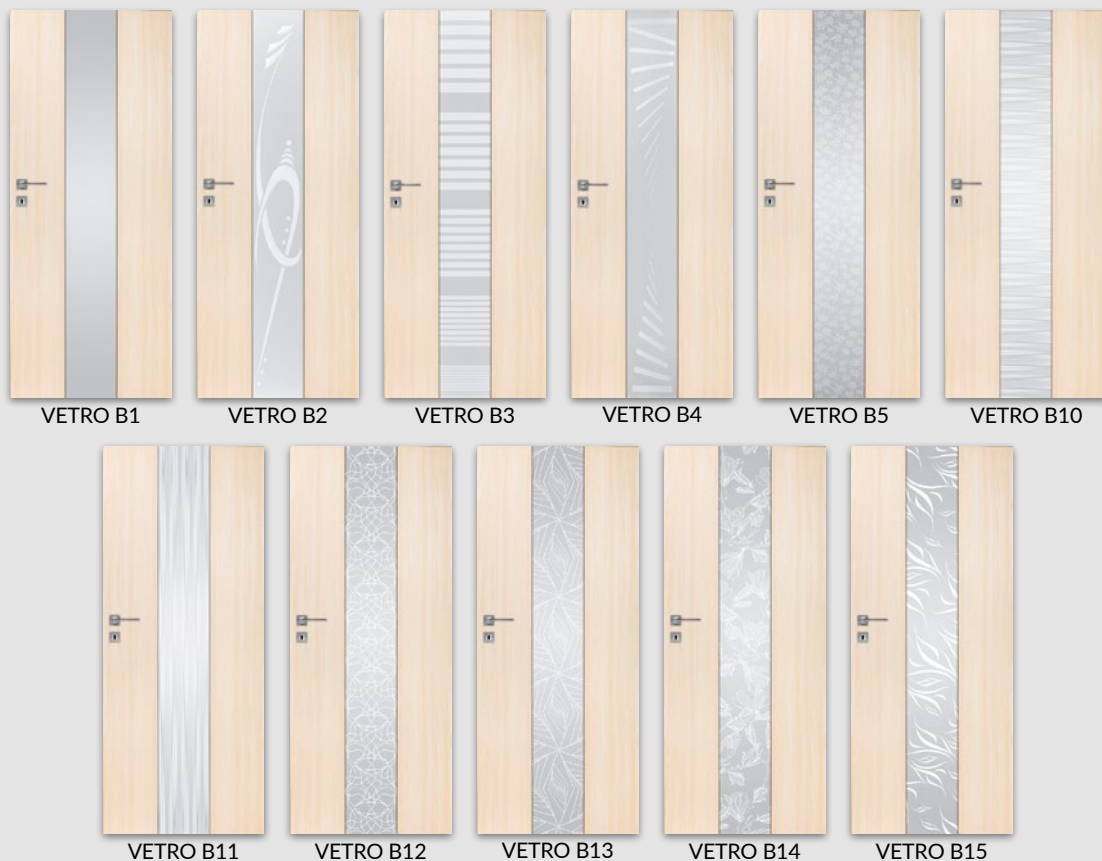

rys. 1

krawędź R5

rys. 2

krawędź bez przylgi

SKRZYDŁO PRZESUWNE

- » krawędź bez przylgi **rys. 2**
- » gniazdo pod zamek hakowy i/lub uchwyty

UWAGA: Skrzydła VETRO B o szerokości „70” nie pasują do systemu przesuwne z kasetą ościeżnicową PA.

UWAGA: Brak możliwości skracania skrzydeł. Do skrzydeł przylgowych VETRO należy stosować ościeżnice z 3 zawiasami.

VETRO B – nie spełnia wymogów wentylacyjności.

VETRO C1 decormat orzech ciemny ryfla

Dekor
DRE-Cell

*** dekor tylko w ustawieniu poziomym

Szyby z kolekcji VETRO posiadają awers i rewers (ważne w zestawieniu obok siebie drzwi otwieranych odwrotnie). Przekroje poziome zamieszczone obok przedstawiają ułożenie szyby w wersji awers. Przy wyborze wersji rewers szyba jest obrócona o 180° wokół pionowej osi.