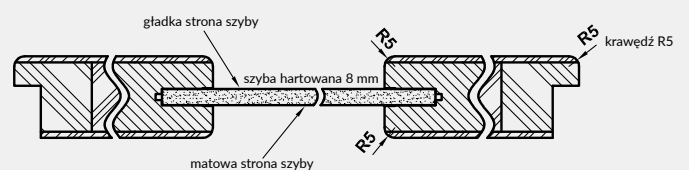

Przekrój poziomy drzwi VETRO D1