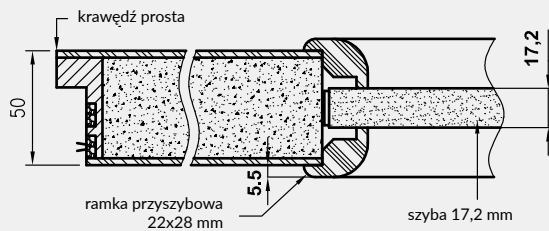

KONSTRUKCJA SKRZYDEŁ PŁYTOWYCH

- » Rama skrzydła wykonana z drewna iglastego lub z płyty MDF
- » Wypełnienie: wkład stabilizujący „plaster miodu” (A), płyta wiórowo-otworowa (B) oraz w drzwiach przeciwpożarowych: płyta wiórowa
- » Płyta zewnętrzna HDF 3 mm lub płyta zewnętrzna HDF 4 mm (Finea, Finea B, Enter, Solid)
- » Krawędź „karnies”, prosta lub bez przylgi

1. Płyty zewnętrzne skrzydeł uszlachetnione są:
- a) w kolekcji LACK, ASCADA - płyta HDF lakierowana
  - b) w kolekcji DRE-Cell dekor - folia dekoracyjna na bazie polipropylenu
  - c) w folii 3D - folia 3D na bazie papieru dekoracyjnego
  - d) w laminacie CPL - laminatem CPL gr. 0,15 - 0,2 mm lub 0,7 - 0,8 mm
  - e) w kolekcji natura - okleina naturalna, zabezpieczona lakierem utwardzonym w technologii UV

Skrzydło drzwiowe przeciwpożarowe Olimp EI30