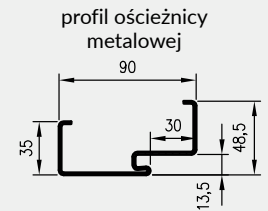

Po jednej stronie ościeżnicy wykonane są 4 wycięcia pod zapadkę i zasuwki drzwi wejściowych DRE, a po przeciwnej stronie 3 gniazda pod zawiasy oraz bolce antywyważeniowe.

SOLID RC2

zawias trójdzielny E878