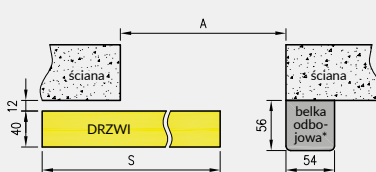

System przesuwny pojedynczy

symbol	„60”	„70”	„80”	„90”	„100”
A	600	700	800	900	1000
C	644	744	844	944	1044
D	664	764	864	964	1064
E	750	850	950	1050	1150
E*	784	884	984	1084	1184
S	644	744	844	944	1044

System przesuwny podwójny

symbol	„120”	„140”	„160”	„180”	„200”
A	1200	1400	1600	1800	2000
C	1244	1444	1644	1844	2044
D	1264	1464	1664	1864	2064
E	1350	1550	1750	1950	2150
E*	1384	1584	1784	1984	2184
S**	644	744	844	944	1044

E* dotyczy tunelu z kątem T80
S** szerokość jednego skrzydła

Wysokość skrzydła przesuwne - 2043 mm
całkowita wysokość systemów przesuwne - 2154 mm

NS - przekrój poziomy (system lewy)