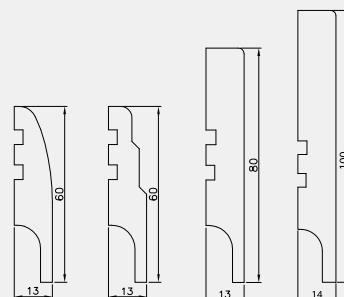

Model	dekory	cena netto	cena brutto
LPP1W, LPP2W, LPP3W	Cell, 3D	21 zł	25,83 zł
LPP4W biała mat, biały	Cell	32 zł	39,36 zł

cena za 1 szt.

LPP2W LPP3W LPP1W LPP4W

Listwa LPP4W długości 2,40 mb na płycie odpornej na wilgoć. Występuje w kolorach: biała mat, biały.