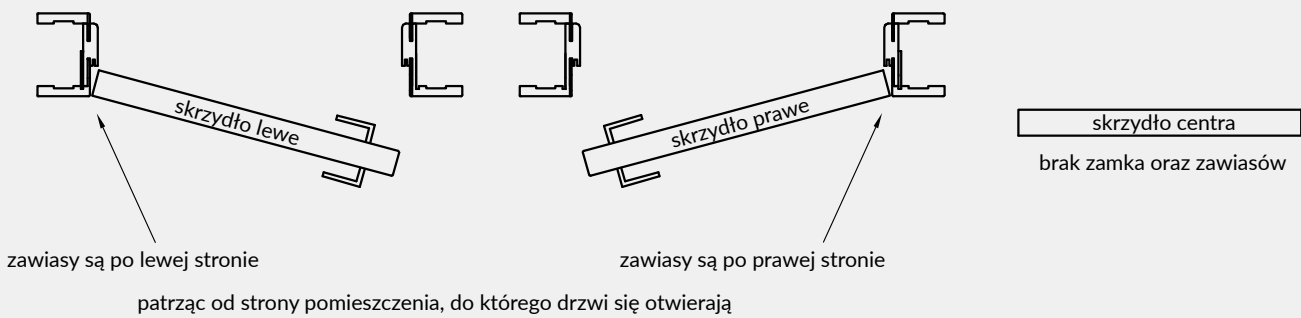

SKRZYDŁA BEZPRZYLGOWE PODWÓJNE

Oferujemy skrzydła podwójne: prawe - wówczas prawe skrzydło jest czynnym a lewe biernym oraz skrzydła podwójne lewe - wówczas lewe skrzydło jest czynnym a prawe biernym.

Skrzydło czynne posiada zamek w standardzie, natomiast skrzydło bierne blachę zaczepową i „kantrygiel”.