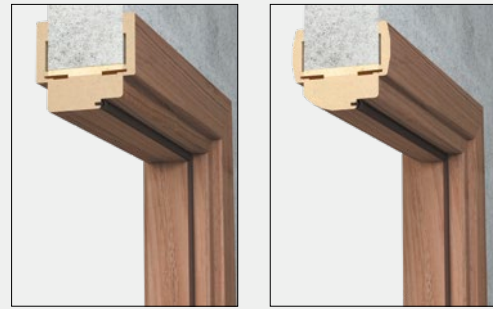

OŚCIEŻNICE PROSTE

KONSTRUKCJA

Ościeżnica prosta wykonana jest z wysokogatunkowej płyty MDF i oklejona jest ekologiczną, drewnopodobną folią dekoracyjną DRE-Cell, folią 3D, laminatem CPL 0,15 - 0,2 mm, folią Finish lub okleiną naturalną. Ościeżnica posiada stałą szerokość 100 mm.

ZASTOSOWANIE

Ościeżnica prosta ma zastosowanie do drzwi:

- » wejściowych ENTER (wyposażona w 3 zawiasy $\varnothing$ 13,5 mm i dodatkowy zaczep górny)
- » wejściowych SOLID (wyposażona w 3 zawiasy $\varnothing$ 13,5 mm i 4 zaczepy pod zapadkę i zasuwki zamka listwowego)
- » szklanych („OPC” wyposażone w 2 zawiasy $\varnothing$ 15 mm, specjalny zaczep i uszczelkę)
- » pozostałych drzwi przylgowych (z zastosowaniem 2 lub 3 zawiasów $\varnothing$ 13,5 mm,

3 zawiasy do drzwi ramowych oraz płytowych o szerokości „90” i szerszych)
Do ościeżnicy prostej i prostej SOFT stosujemy opaski maskujące, a do ościeżnicy prostej SOFT natura kątowniki maskujące.

ZAWARTOŚĆ KOMPLETU

Belka główna (element poziomy i dwa elementy pionowe), uszczelka drzwiowa, zestaw zawiasów, komplet elementów przeznaczonych do zmontowania ościeżnicy wg dołączonej instrukcji. Ościeżnice pakowane są w opakowania kartonowe.