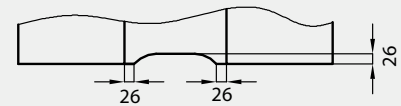

podcięcie w drzwiach Vetro B