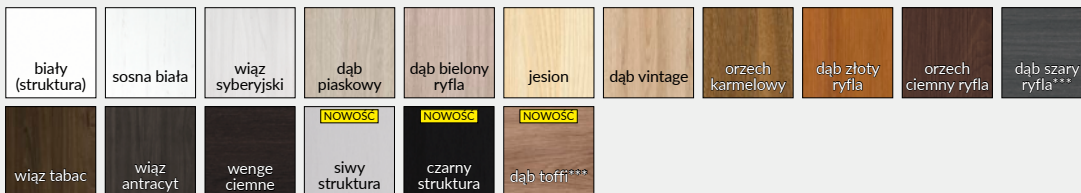

UWAGA: Brak możliwości skracania skrzydeł. Do skrzydeł przylgowych VETRO należy stosować ościeżnice z 3 zawiasami.

VETRO B – nie spełnia wymogów wentylacyjności.

VETRO C1 decormat orzech ciemny ryfla

Dekor
DRE-Cell

*** dekor tylko w ustawieniu poziomym

Szyby z kolekcji VETRO posiadają awers i rewers (ważne w zestawieniu obok siebie drzwi otwieranych odwrotnie). Przekroje poziome zamieszczone obok przedstawiają ułożenie szyby w wersji awers. Przy wyborze wersji rewers szyba jest obrócona o 180° wokół pionowej osi.