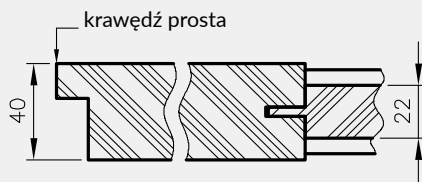

INFORMACJE TECHNICZNE

KONSTRUKCJA SKRZYDEŁ RAMOWYCH (NIE DOTYCZY KOLEKCJI VETRO A, B, C, D)

Konstrukcja skrzydeł ramowych wykonana jest w całości z płyty MDF:

ramiaki pionowe z MDF 40 mm (oprócz kolekcji TIZANO i TIXA)

ramiaki poziome zewnętrzne z MDF 35 mm

ramiaki poziome wewnętrzne:

- MDF 22 mm w skrzydłach Auri, Piano, Even, Premium, Fosca, Sinco, Dova, Reva, Solte, Tizano, Tixa, Triesta*, Ena*, Verano* i Emena* (* W kolekcji Ena 1-2, Triesta 1-2, Emena 1-2, Verano 1-2, ramiak przy dużej szybie wykonany z MDF 35 mm. Natomiast w modelach Ena 3-5, Verano 3-5, Emena 3-5 i Triesta 3 dwa ramiaki przy dużych szybach wykonane z MDF 35 mm.)

- MDF 35 mm w skrzydłach Nestor, Elsa, Lexa, Scala, Trevi, Berge.

Przekrój poziomy drzwi
Auri, Emena, Verano, Piano, Premium, Fosca,
Sinco, Ena, Even, Triesta, Dova, Reva, Solte