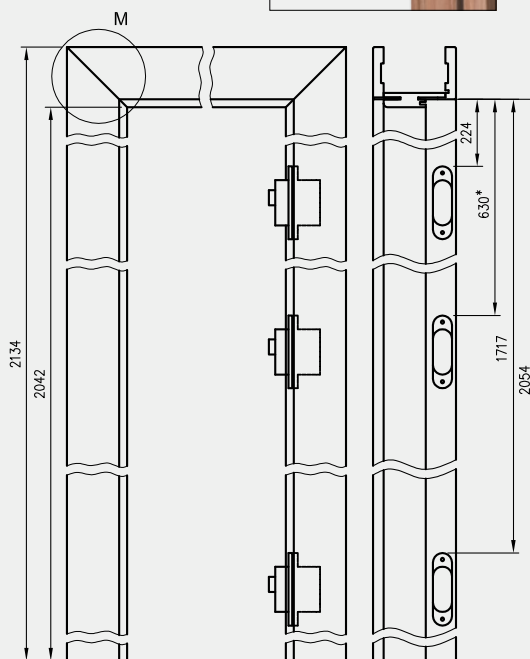

* jeśli występuje