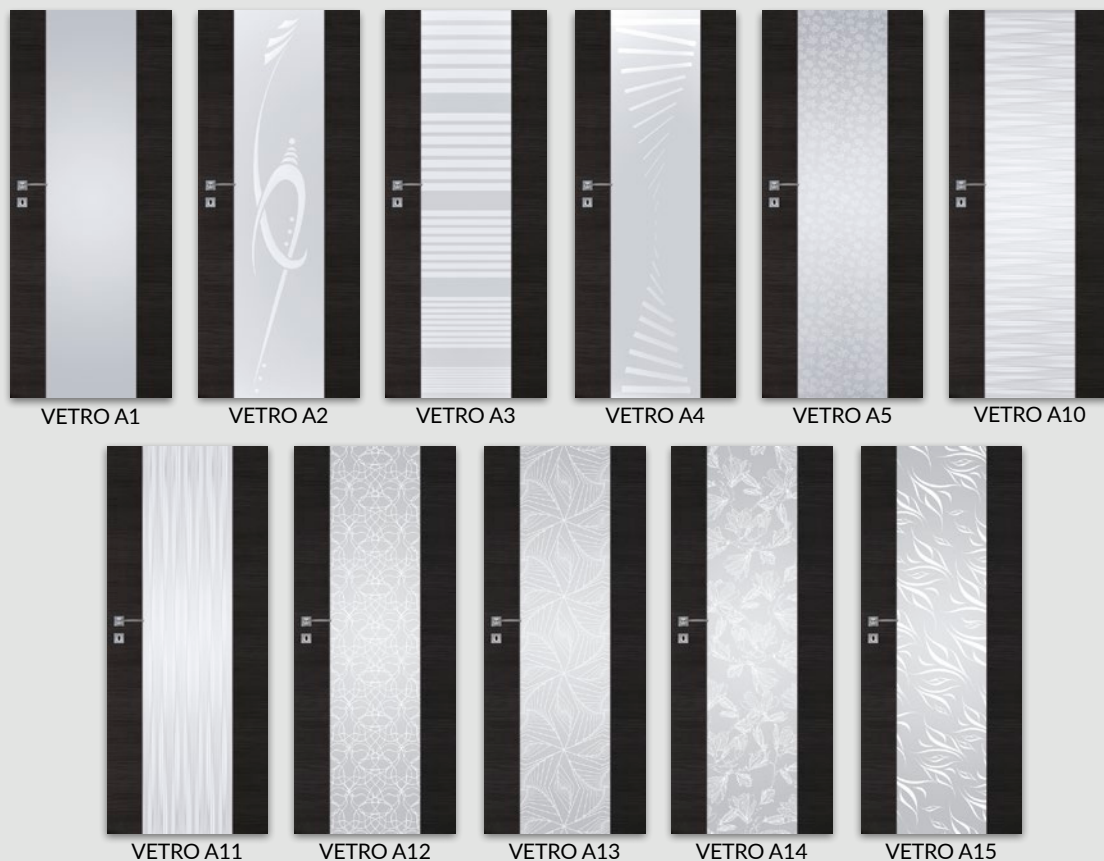

rys. 1

krawędź R5

rys. 2

krawędź bez przyłgi

OPCJE ZA DOPŁATĄ - TYLKO BIAŁA MAT

- » skrzydło bezprzylgowe rozwierne 55 zł | 67,65 zł
- » **UWAGA:** trzeci zawias Estetic 80 do drzwi bezprzylgowych (dopłata doliczana jest do ceny ościeżnicy) 90 zł | 110,70 zł

podcięcie wentylacyjne (A)

SKRZYDŁO PRZESUWNE

- » krawędź bez przyłgi **rys. 2**
- » gniazdo pod zamek hakowy i/lub uchwyty

UWAGA: Skrzydła VETRO A w wersji przesuwnej nie pasują do systemu przesuwnej z kasetą ościeżnicową PA.

UWAGA: Brak możliwości skracania skrzydeł. Do skrzydeł przylgowych VETRO należy stosować ościeżnice z 3 zawiasami. VETRO A - „80”-„100” - z podcięciem spełnia wymogi wentylacyjności.

VETRO B1 - heban

Dekor DRE-Cell	biały (struktura)	biela mat	sosna biała	wiąz syberyjski	dąb piaskowy	dąb bielony ryfla	jesion	dąb vintage	orzech karmelowy	dąb złoty ryfla	orzech ciemny ryfla	dąb szary ryfla***
	wiąz tabac	wiąz antracyt	wenge ciemne	siwy struktura	czarny struktura	dąb toffi****						
Dekor 3D	dąb grand	wiąz	orzech amerykański	heban	dąb polski 3D							

*** dekor tylko w ustojeniu poziomym

UWAGA: W kolorze biela mat skrzydła dostępne również w wersji bezprzylgowej rozwierniej.

Szyby z kolekcji VETRO posiadają awers i rewers (ważne w zestawieniu obok siebie drzwi otwieranych odwrotnie). Przekroje poziome zamieszczone obok przedstawiają ułożenie szyby w wersji awers. Przy wyborze wersji rewers szyba jest obrócona o 180° wokół pionowej osi.