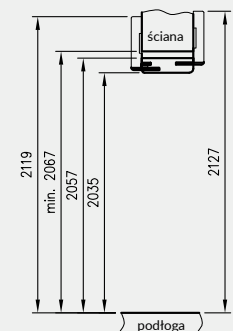

wymagana wysokość otworu w murze 2067 mm

Tunel regulowany pojedynczy

symbol	60	70	80	90	100
A	600	700	800	900	1000
C	644	744	844	944	1044
D	664	764	864	964	1064
E	750	850	950	1050	1150
E*	784	884	984	1084	1184
F	734	834	934	1034	1134
F*	768	868	968	1068	1168

Tunel regulowany podwójny

symbol	120	140	160	180	200
A	1200	1400	1600	1800	2000
C	1244	1444	1644	1844	2044
D	1264	1464	1664	1864	2064
E	1350	1550	1750	1950	2150
E*	1384	1584	1784	1984	2184
F	1334	1534	1734	1934	2134
F*	1368	1568	1768	1968	2168