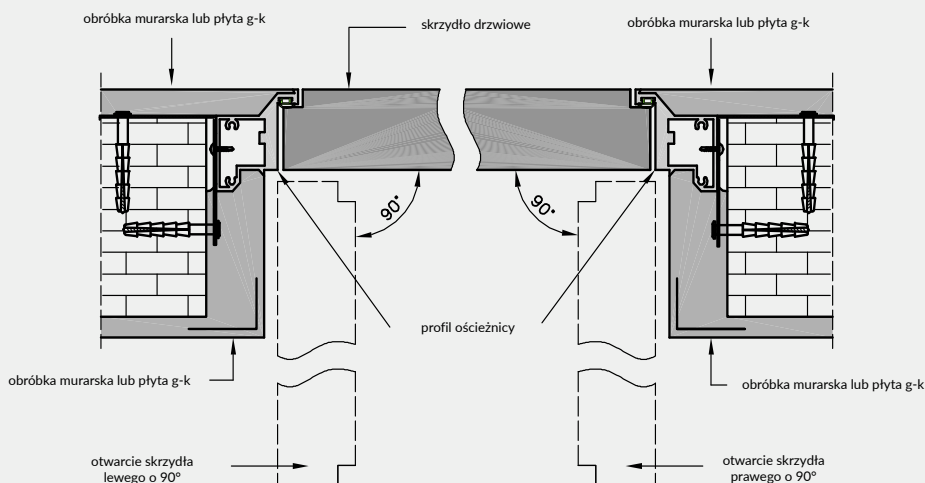

Przekrój poprzeczny drzwi Sara Eco

Przekrój pionowy drzwi Sara Eco

Przekrój poprzeczny drzwi Sara Eco (montaż w ścianie G-K)

Tab. Wymiary drzwi Sara Eco

	S	A	B	C	D
„60”	644	629	650	714	724
„70”	744	729	750	814	824
„80”	844	829	850	914	924
„90”	944	929	950	1014	1024
„100”	1044	1029	1050	1114	1124