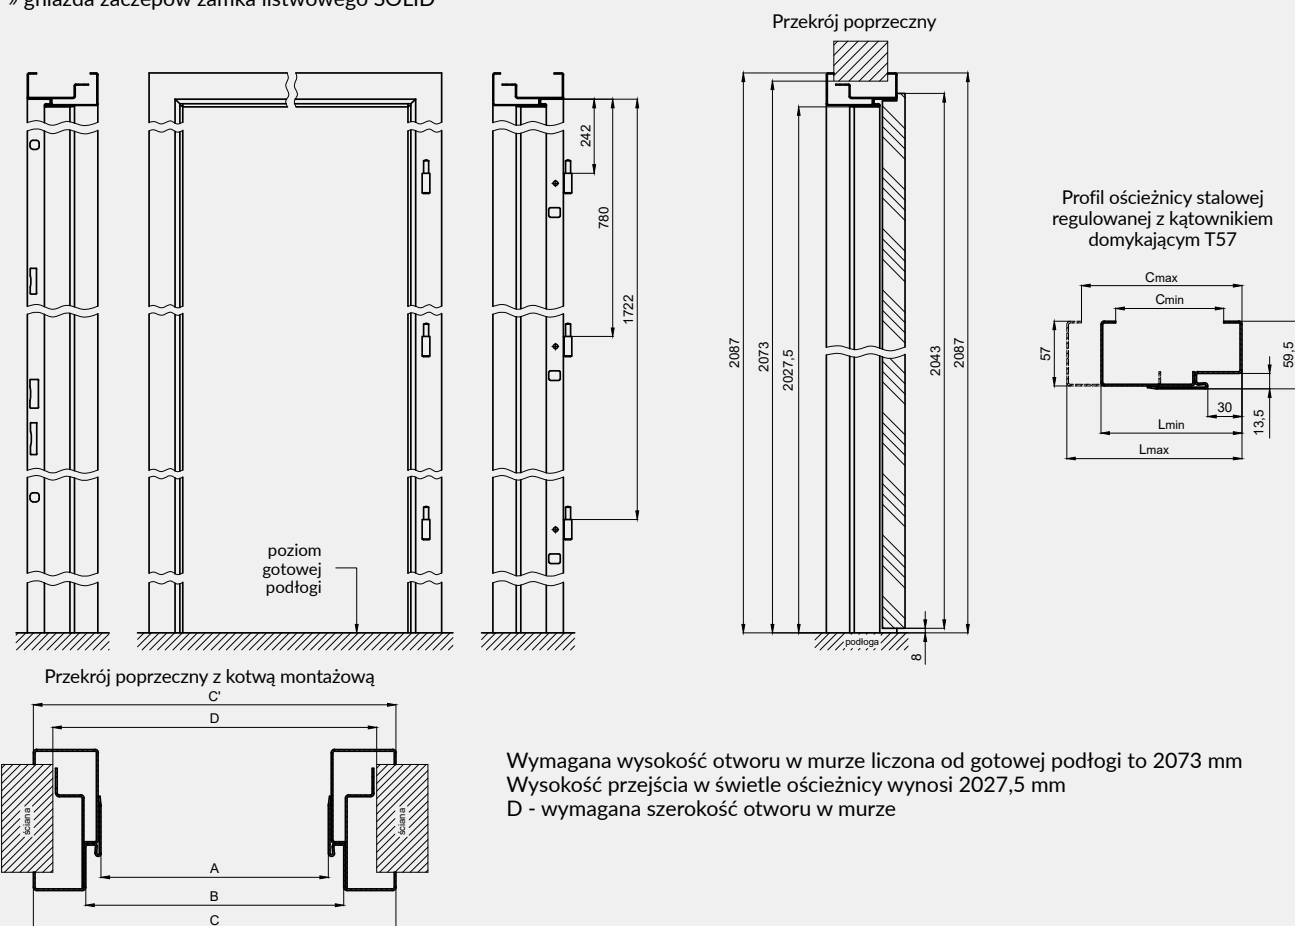

OŚCIEŻNICA REGULOWANA STALOWA

KONSTRUKCJA

Ościeżnica regulowana stalowa wykonana jest z blachy stalowej niskowęglowej o grubości 1,5 mm. Stojaki z nadprożem połączone na stałe metodą spawania. Lakierowana proszkowo w dostępnych kolorach z palety RAL: 9003-biały, 8017-brąz, 1001-beż, 7047-szary jasny, 7024-szary ciemny w dwóch stopniach połysku (mat/drobna struktura, półpołysk/gładka). Zarówno zewnętrzna jak i wewnętrzna strona ościeżnicy zabezpieczone są lakierową organiczną powłoką ochronną. Po jednej stronie ościeżnicy wykonane są 4 wycięcia pod zapadkę i zasuwki drzwi wejściowych DRE, a po przeciwnej stronie 3 gniazda pod zawiasy oraz bolce antywyważeniowe.

ZASTOSOWANIE

Ościeżnica regulowana stalowa ma zastosowanie do drzwi wewnętrznych wejściowych ENTER i SOLID.

W STANDARDZIE

- » gniazda na 3 zawiasy
- » dodatkowe gniazda na bolce antywyważeniowe
- » gniazda zaczepów zamka listwowego SOLID

Ceny ościeżnicy regulowanej stalowej

	A	B	C	D
„80”	800	827	919	890
„90”	900	927	1019	990
„100”	1000	1027	1119	1090

grubość muru		szerokość profilu ościeżnicowego	
Cmin	Cmax	Lmin	Lmax
95	125	124	154
125	155	154	184
155	185	184	214
185	215	214	244
215	245	244	274
245	275	274	304
275	305	304	334

grubość muru		szerokość 80-90		szerokość 100	
Cmin	Cmax	netto	brutto	netto	brutto
95	125	460 zł	565,80 zł	524 zł	644,52 zł
125	155	488 zł	600,24 zł	551 zł	677,73 zł
155	185	514 zł	632,22 zł	578 zł	710,94 zł
185	215	567 zł	697,41 zł	631 zł	776,13 zł
215	245	594 zł	730,62 zł	657 zł	808,11 zł
245	275	620 zł	762,60 zł	684 zł	841,32 zł
275	305	647 zł	795,81 zł	710 zł	873,30 zł