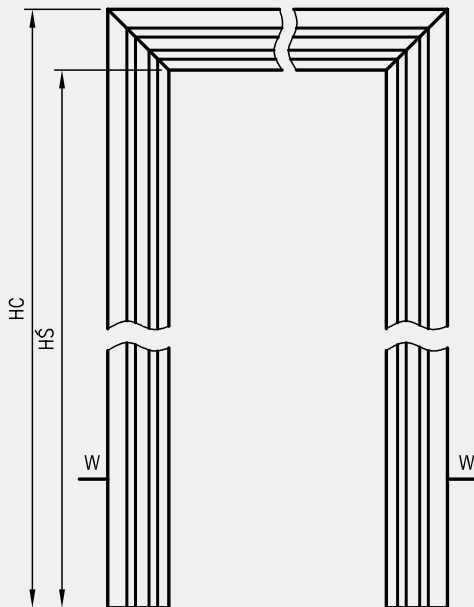

PANELE POSZERZAJĄCE

ZASTOSOWANIE

Panel poszerzający to składowa ozdobnej zabudowy przejścia w murze lub powiększenie możliwości instalowania ościeżnic przy grubych ścianach powyżej 320 mm. Panel jest poszerzeniem środkowych części ościeżnic regulowanych i tuneli regulowanych. Znajduje zastosowanie przy użyciu kątowników regulowanych, z wcześniej zamówionych ościeżnic lub tuneli z kątem łączenia 45°.

Panele poszerzające o zmiennych wysokościach występują tylko w grupie oklein Cell i CPL.

ZAWARTOŚĆ KOMPLETU

- » dwie belki pionowe
- » belka pozioma
- » trzy pióra łączące
- » akcesoria do łączenia belek