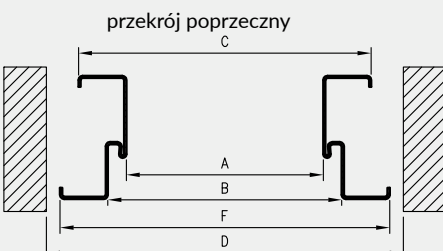

W STANDARDZIE SKRZYDŁA:

- » rama z klejunki iglastej
- » wypełnienie płyta wiórowa pełna
- » krawędź prosta z obrzeżem gr. 1,5 mm
- » zamek listwowy wielopunktowy
- » 3 zawiasy trójdzielne
- » płyta zewnętrzna HDF z blachą aluminiową

Drzwi SOLID RC2 posiadają klasę izolacyjności akustycznej $R_w=32dB$ oraz odporność na włamanie klasy RC2 wg PN-EN 1627:2012 pod warunkiem skompletowania skrzydła z ościeżnicą stalową stałą, progiem stalowym oraz oddzielnie zakupionym dedykowanym kompletem okuć: klamki, rozety i wkładek patentowych. Zdjęcie klamki i rozety str. 129.

ZASTOSOWANIE

Drzwi SOLID RC2 mają zastosowanie jako drzwi wewnętrzne wejściowe w budownictwie mieszkaniowym i użyteczności publicznej.

OPCJE ZA DOPŁATĄ

» wizjer - dołączony osobno	13 zł | 15,99 zł
» skrzydła „100”	50 zł | 61,50 zł
» próg stalowy	69 zł | 84,87 zł
» klamka ONTARIO	133 zł | 163,59 zł
» rozeta ONTARIO	66 zł | 81,18 zł
» wkładka patentowa (cena za 2 szt.)	132 zł | 162,36 zł

KONSTRUKCJA OŚCIEŻNICY

Ościeżnica metalowa spawana wykonana jest z blachy stalowej niskowęglowej o grubości 1,5mm. Lakierowana proszkowo w dostępnych kolorach z palety RAL: 9003-biały, 8017-brąz, 7047-szary jasny, 7024-szary ciemny w dwóch stopniach połysku (mat/drobna struktura, półpołysk). Zarówno zewnętrzna jak i wewnętrzna strona ościeżnicy zabezpieczone są lakierową organiczną powłoką ochronną.

Po jednej stronie ościeżnicy wykonane są 4 wycięcia pod zapadkę i zasuwki drzwi wejściowych DRE, a po przeciwnej stronie 3 gniazda pod zawiasy oraz bolce antywyważeniowe.

ZASTOSOWANIE

Ościeżnica metalowa ma zastosowanie do drzwi wewnętrznych wejściowych SOLID RC2. Ościeżnica przeznaczona jest do montażu na gotowej podłodze.

W STANDARDZIE