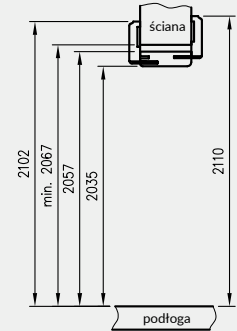

Przekrój pionowy tunelu regulowanego z ką. K63, N63 lub T63

Przekrój pionowy tunelu regulowanego z ką. T80