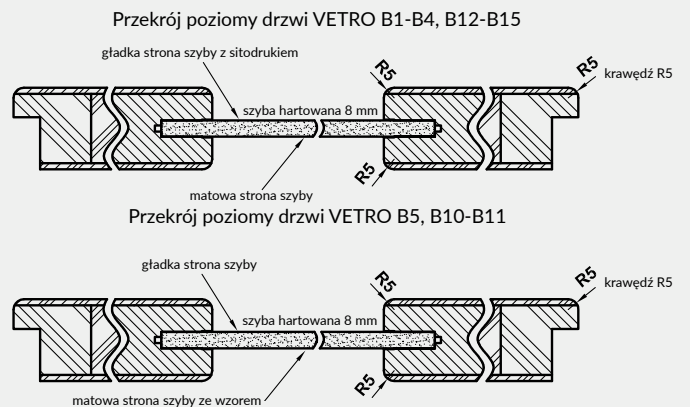

MODEL

VETRO B1-B5, B10-B15

Dekor DRE-Cell i Dekor 3D

545 zł netto | 670,35 zł brutto