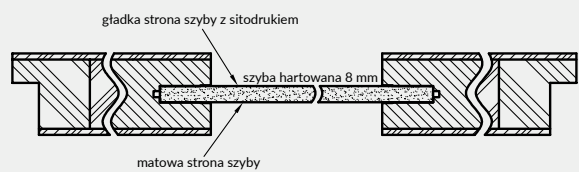

*** dekor tylko w ustawieniu poziomym

Szyby z kolekcji VETRO posiadają awers i rewers (ważne w zestawieniu obok siebie drzwi otwieranych odwrotnie). Przekroje poziome zamieszczone obok przedstawiają ułożenie szyby w wersji awers. Przy wyborze wersji rewers szyba jest obrócona o 180° wokół pionowej osi.

SKRZYDŁO PRZESUWNE

- » krawędź bez przyłgi **rys. 2**
- » gniazdo pod zamek hakowy i/lub uchwyty

UWAGA: Skrzydła VETRO D w wersji przesuwnej nie pasują do systemu przesuwnego z kasetą ościeżnicową PA.

UWAGA: Brak możliwości skracania skrzydeł. Brak możliwości wykonania podcicia wentylacyjnego. VETRO D – nie spełnia wymogów wentylacyjności. Do skrzydeł przyłgowych VETRO należy stosować ościeżnice z 3 zawiasami.

rys. 1

rys. 2

VETRO natura A3 - orzech ciemny

okleina naturalna

Przekrój poziomy drzwi A1-A4, A12-A15

Przekrój poziomy drzwi VETRO A5, A10-A11

Szyby z kolekcji VETRO posiadają awers i rewers (ważne w zestawieniu obok siebie drzwi otwieranych odwrotnie). Przekroje poziome zamieszczone obok przedstawiają ułożenie szyby w wersji awers. Przy wyborze wersji rewers szyba jest obrócona o 180° wokół pionowej osi.