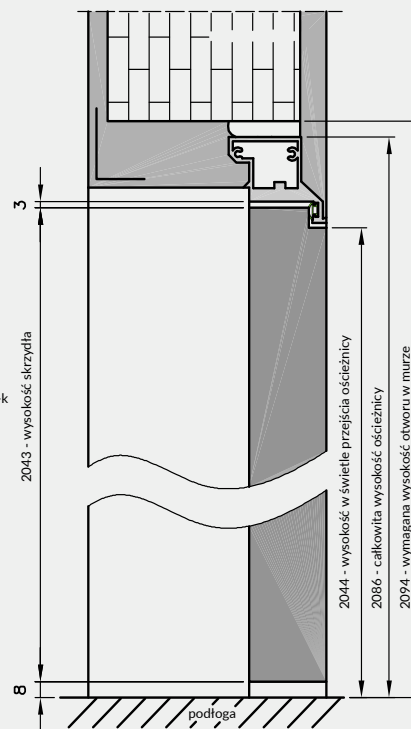

Przekrój poprzeczny drzwi Sara Eco

Przekrój pionowy drzwi Sara Eco

Przekrój poprzeczny drzwi Sara Eco (montaż w ścianie G-K)

Tab. Wymiary drzwi Sara Eco

	S	A	B	C	D
„60”	644	629	650	714	724
„70”	744	729	750	814	824
„80”	844	829	850	914	924
„90”	944	929	950	1014	1024
„100”	1044	1029	1050	1114	1124