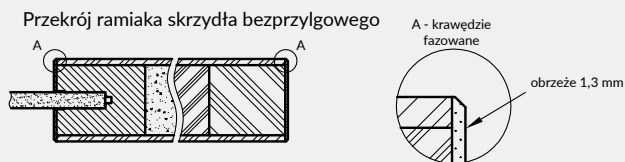

Szyby z kolekcji VETRO posiadają awers i rewers (ważne w zestawieniu obok siebie drzwi otwieranych odwrotnie). Przekroje poziome zamieszczone obok przedstawiają ułożenie szyby w wersji awers. Przy wyborze wersji rewers szyba jest obrócona o 180° wokół pionowej osi.