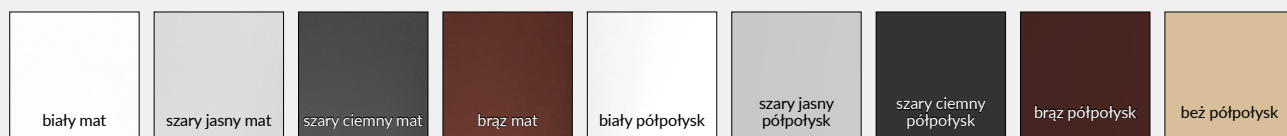

Cena ościeżnicy stalowej

model	kolor	
	biały, brąz, szary jasny, szary ciemny, beż	
Ościeżnica stalowa stała	299 zł netto	367,77 zł brutto

	A	B	C	D	D*	F
„80”	800	827	870	917	887	897
„90”	900	927	970	1017	987	997
„100”	1000	1027	1070	1117	1087	1097