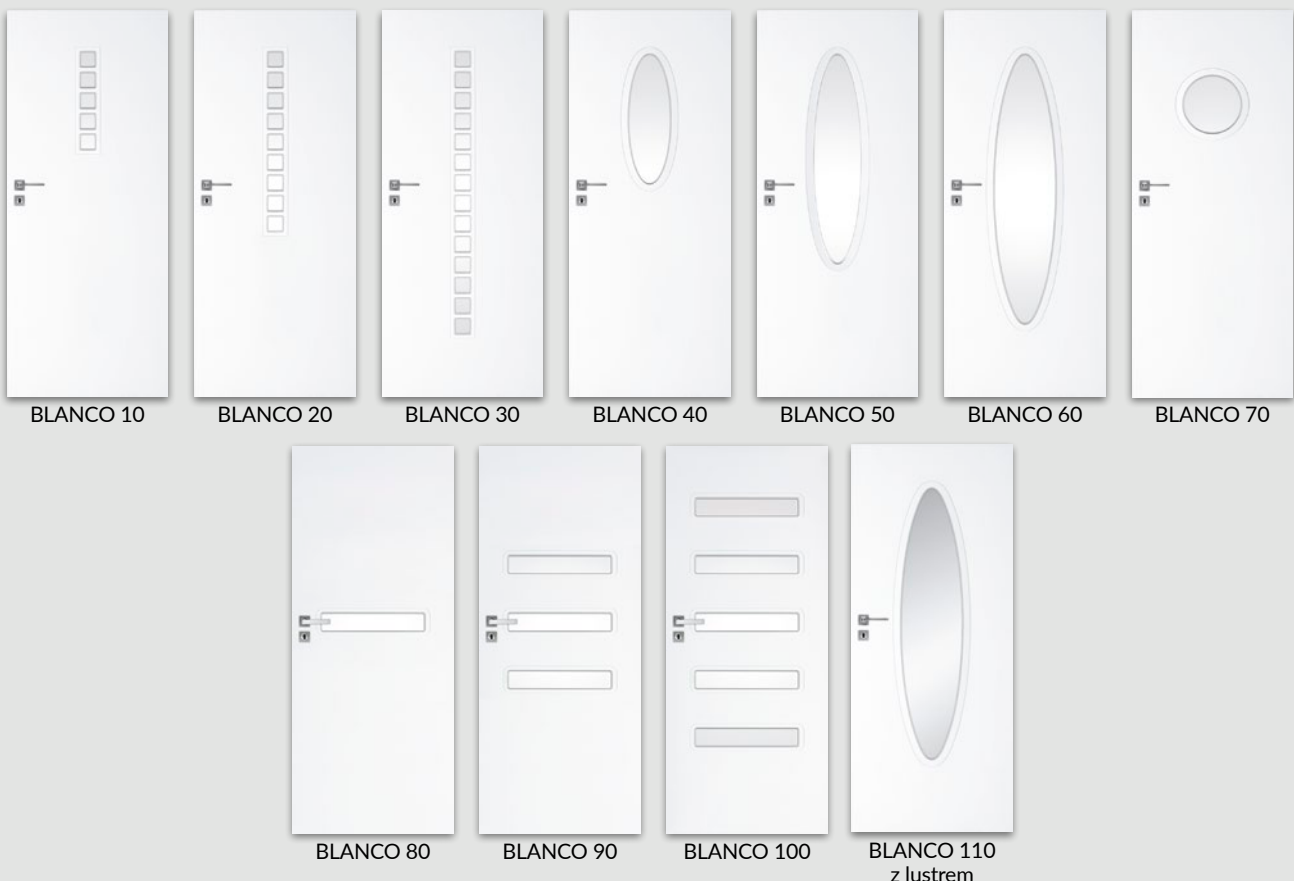

- » krawędź prosta, ramka przyszybowa jednolita płaska **rys. 1**
- » 2 zawiasy wkręcane koloru srebrnego
- » zamek zasuwkowy na klucz zwykły, blokadę łazienkową, wkładkę patentową lub zamek oszczędnościowy

SKRZYDŁO BEZPRZYLGOWE ROZWIERNIE (dopłata 55 zł netto)

- » krawędź bez przylgi, ramka przyszybowa jednolita płaska **rys. 2**
- » gniazda pod 2 zawiasy wpuszczane Estetic 80 (zawiasy stanowią wyposażenie ościeżnicy)
- » zamek magnetyczny na klucz zwykły, blokadę łazienkową, wkładkę patentową lub zamek oszczędnościowy

SKRZYDŁO PRZESUWNE

- » krawędź bez przylgi, ramka przyszybowa jednolita płaska **rys. 2**
- » gniazdo pod zamek hakowy i/lub uchwyty

OPCJE ZA DOPŁATĄ

» szyba dekoracyjna MAT DRE, DECORMAT BRĄZ, DECORMAT GRAFIT (dotyczy skrzydła)

BLANCO 10, 80	10 zł |	12,30 zł
BLANCO 20-40	20 zł |	24,60 zł
BLANCO 50	35 zł |	43,05 zł
BLANCO 60, 100	50 zł |	61,50 zł
BLANCO 70	20 zł |	24,60 zł
BLANCO 90	30 zł |	36,90 zł

- » skrzydła bezprzylgowe rozwierne 55 zł | 67,65 zł
- » wypełnienie płyta wiórowa otworowa 90 zł | 110,70 zł
- » skrzydła „90” i „100” 18 zł | 22,14 zł
- » podcięcie wentylacyjne 20 zł | 24,60 zł
- » kratka wentylacyjna tworzywowa 20 zł | 24,60 zł
- » kratka wentylacyjna aluminiowa 90 zł | 110,70 zł
- » listwa przymykowa drzwi dwuskrzydłowych bezprzylgowych 17 zł | 20,91 zł
- » drzwi dwuskrzydłowe cena skrzydła x2
- » **UWAGA:** trzeci zawias Estetic 80 do drzwi bezprzylgowych (dopłata doliczana jest do ceny ościeżnicy) 90 zł | 110,70 zł