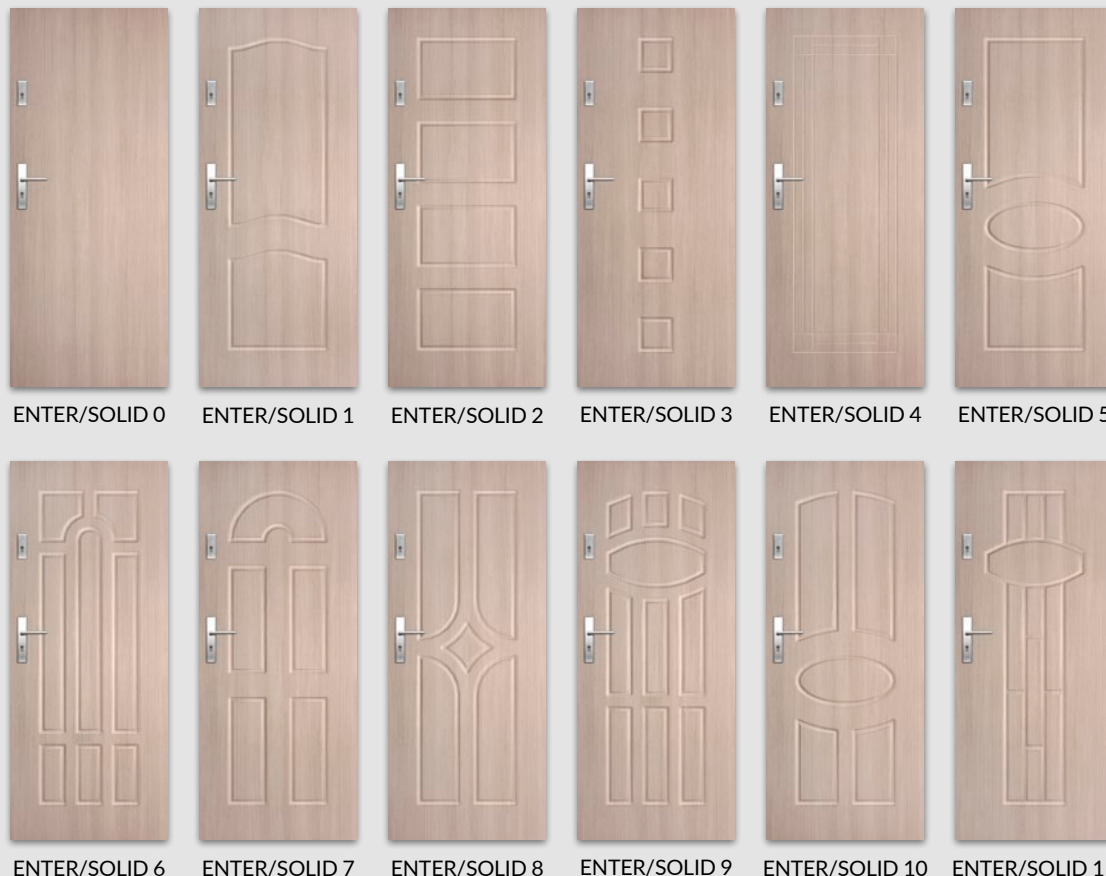

SKRZYDŁO PRZYLGOWE ENTER:

- » zamek zasuwkowy dolny na wkładkę patentową
- » zamek zasuwkowy górny na wkładkę patentową

SKRZYDŁO PRZYLGOWE SOLID

- » zamek listwowy wielopunktowy klasy „C”
- » zawiasy wzmocnione ryglami antywyważeniowymi

ZASTOSOWANIE

Drzwi ENTER i SOLID mają zastosowanie jako drzwi wewnętrzne wejściowe w budownictwie mieszkaniowym i użyteczności publicznej.

KONSTRUKCJA

Rama skrzydła wykonana z płyty MDF dodatkowo wzmocniona dwoma płaskownikami stalowymi. Wypełnienie - płyta wiórowa otworowa. Drzwi mają podwyższoną izolacyjność akustyczną (Rw=32dB). Płyta zewnętrzna HDF uszlachetniona okleiną DRE-Cell Decor - wykończenie płaskie bądź z frezem dekoracyjnym.

Dla modeli Enter/Solid 0 dostępny również laminat CPL 0,7-0,8 mm - w celu złożenia zamówienia prosimy o kontakt z Działem Kontraktów.

UWAGA: Model ENTER 0 i SOLID 0 - skrzydła w laminatach CPL w standardzie z krawędzią z promieniem R 2,5 mm. Za dopłatą możliwość wyboru krawędzi prostej z obrzeżem gr. 1,5 mm.

Zalecamy do skrzydeł kolekcji ENTER/SOLID ościeżnicę prostą ENTER/SOLID lub ościeżnicę metalową.

* klamka i szyld górny METRO, zestaw wkładek systemu jednego klucza