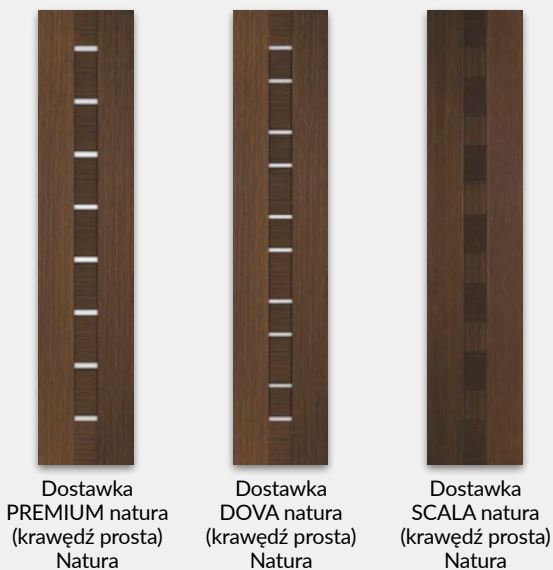

Profil ościeżnicy z uszczelką

*** dekor tylko w usłojeniu poziomym

W STANDARDZIE

- » ramiaki z płyty MDF
- » szyba gr. 4 mm: MAT DRE, decormat brąz, decormat grafit lub przezroczysta
- » 3 zawiasy wkręcane koloru srebrnego
- » blacha zaczepowa oraz dwa kantrygle
- » krawędź prosta **rys. 1**