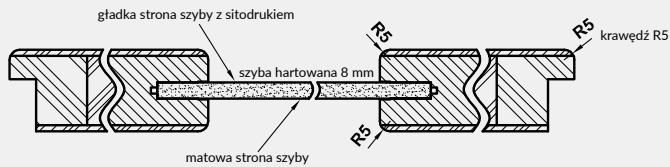

Przekrój poziomy drzwi A1-A4, A12-A15