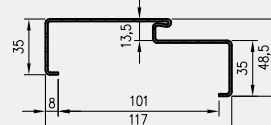

Przekrój nadproża ościeżnicy metalowej do skrzydeł Forca