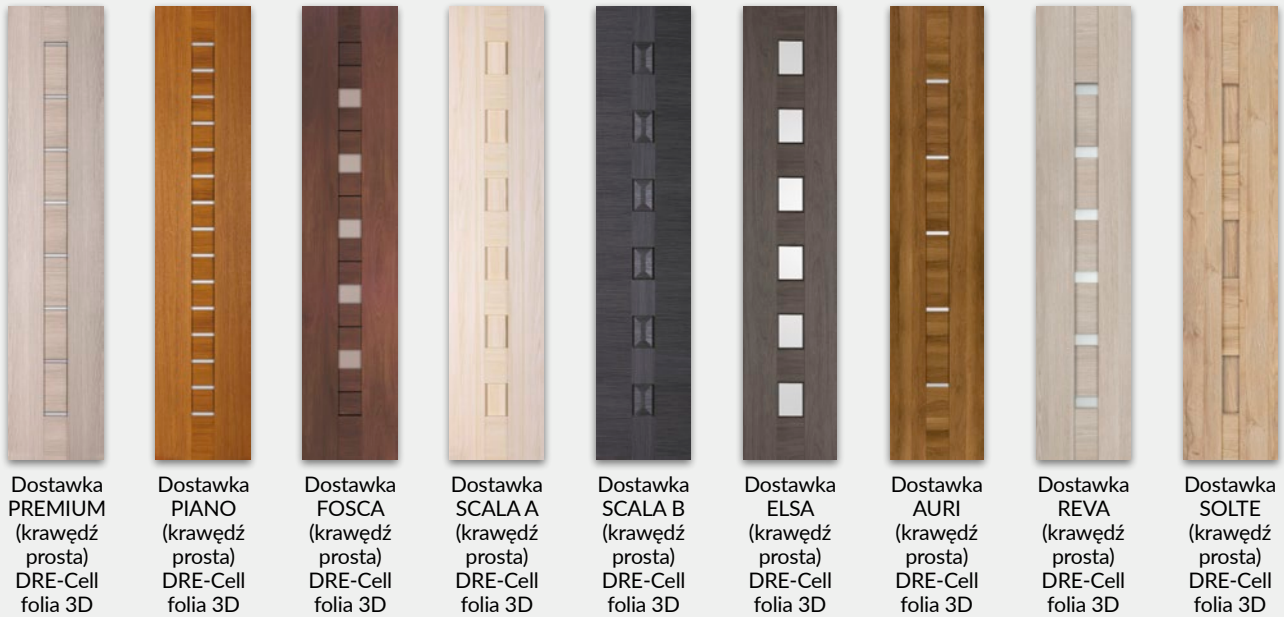

Profil ościeżnicy z uszczelką

*** dekor tylko w usłojeniu poziomym

W STANDARDZIE

- » ramiaki z płyty MDF
- » szyba gr. 4 mm: MAT DRE, decormat brąz, decormat grafit lub przezroczysta
- » 3 zawiasy wkręcane koloru srebrnego
- » blacha zaczepowa oraz dwa kantrygle
- » krawędź prosta **rys. 1**