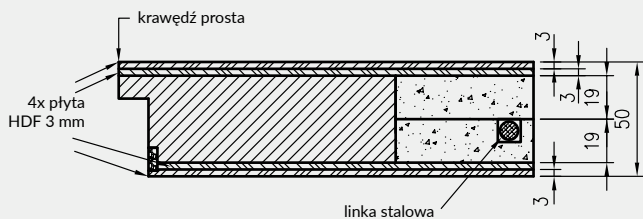

Skrzydło drzwiowe antywłamaniowe-przeciwpożarowe Forca EI30