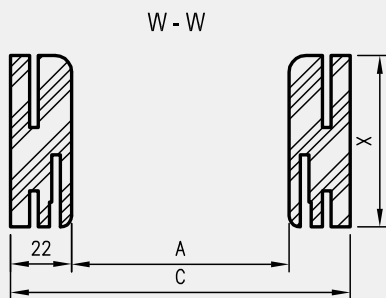

PANELE POSZERZAJĄCE

ZASTOSOWANIE

Panel poszerzający to składowa ozdobnej zabudowy przejścia w murze lub powiększenie możliwości instalowania ościeżnic przy grubych ścianach powyżej 320 mm. Panel jest poszerzeniem środkowych części ościeżnic regulowanych i tuneli regulowanych. Znajduje zastosowanie przy użyciu kątowników regulowanych, z wcześniej zamówionych ościeżnic lub tuneli z kątem łączenia 45°.

Panele poszerzające o zmiennych wysokościach występują tylko w grupie oklein Cell i CPL.

ZAWARTOŚĆ KOMPLETU

- » dwie belki pionowe
- » belka pozioma
- » trzy pióra łączące
- » akcesoria do łączenia belek