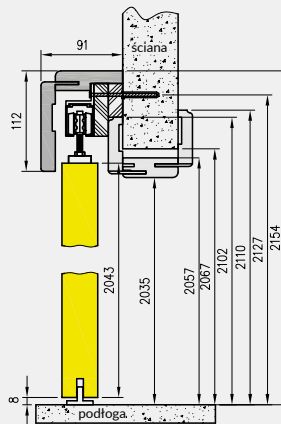

NT - przekrój pionowy na tunelu z kątem 63 mm