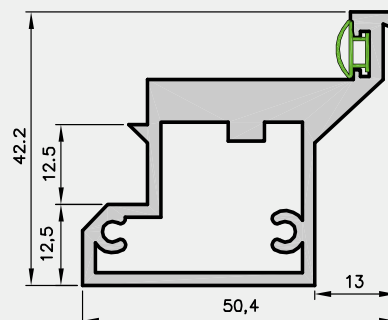

Profil ościeżnicy z uszczelką