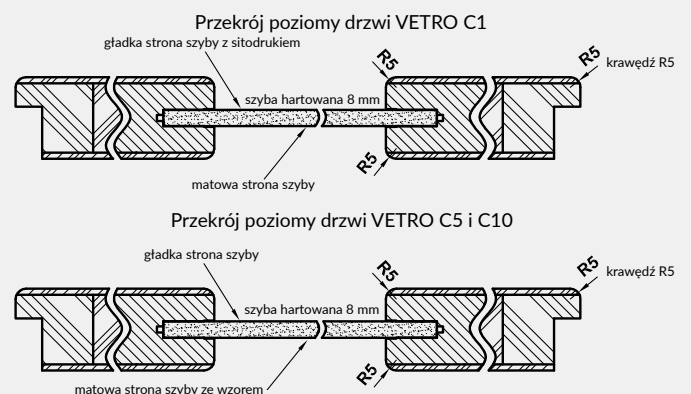

UWAGA: Brak możliwości skracania skrzydeł. Do skrzydeł przylgowych VETRO należy stosować ościeżnice z 3 zawiasami.

VETRO B – nie spełnia wymogów wentylacyjności.

VETRO C1 decormat orzech ciemny ryfla

Dekor
DRE-Cell

*** dekor tylko w ustawieniu poziomym

Szyby z kolekcji VETRO posiadają awers i rewers (ważne w zestawieniu obok siebie drzwi otwieranych odwrotnie). Przekroje poziome zamieszczone obok przedstawiają ułożenie szyby w wersji awers. Przy wyborze wersji rewers szyba jest obrócona o 180° wokół pionowej osi.