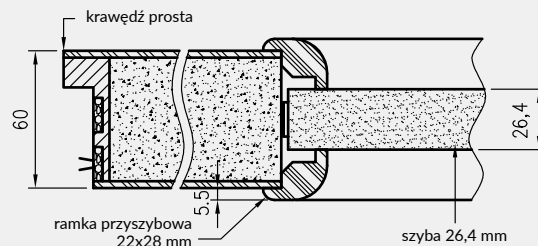

Skrzydło drzwiowe przeciwpożarowe Olimp EI60