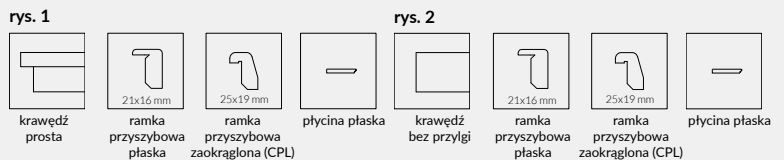

UWAGA: W skrzydłach przylgowych oklejonych laminatami CPL możliwy wybór skrzydła z krawędzią o promieniu R=2,5 mm.

UWAGA: Zmienne wysokości występują w całej kolekcji PLUS. Skrzydła w zależności od wybranego wariantu posiadają wysokość 1983 mm, 2043 mm, 2110 mm lub 2240 mm - dedykowane są do ościeżnic przylgowych z trzema zawiasami, w odpowiednich wariantach wysokości.

OPCJE ZA DOPŁATĄ

- » krawędź prosta oraz bez przylgi w laminatach CPL oklejona obrzeżem gr. 1,5 mm 30 zł | **36,90 zł**
- » szyba dekoracyjna MAT DRE, DECORMAT BRAŹ, DECORMAT GRAFIT (dotyczy skrzydła) PLUS 20 20 zł | **24,60 zł**
- PLUS 40, 50, 60, 70, 80 40 zł | **49,20 zł**
- PLUS 30 65 zł | **79,95 zł**
- » wypełnienie:
  - płyta wiórowa otworowa (1983 i 2043) 90 zł | **110,70 zł**
  - płyta wiórowa otworowa (2110 i 2240) 115 zł | **141,45 zł**
  - » skrzydła „90” i „100” (1983 i 2043) 18 zł | **22,18 zł**
  - » skrzydła „90” i „100” (2110 i 2240) 36 zł | **44,28 zł**
  - » skrzydła bezprzylgowe rozwiernie 55 zł | **67,65 zł**
  - » podcięcie wentylacyjne 20 zł | **24,60 zł**
  - » kratka wentylacyjna tworzywowa 20 zł | **24,60 zł**
  - » kratka wentylacyjna aluminiowa 90 zł | **110,70 zł**
  - » listwa przymykowa drzwi dwuskrzydłowych bezprzylgowych 17 zł | **20,91 zł**
  - » drzwi dwuskrzydłowe cena skrzydła x 2
  - » **UWAGA:** trzeci zawias Estetic 80 do drzwi bezprzylgowych (dopłata doliczana jest do ceny ościeżnicy) 90 zł | **110,70 zł**

UWAGA: kolekcja PLUS 10-80 oklejona laminatem CPL w standardowej wysokości dostępna jest w wersji przesuwnej.

biały (struktura)	jesion	buk	olcha	dąb złoty	calvados	orzech	Dekor DRE-Cell 1						siwy struktura	czarny struktura	dąb toffi****	Dekor DRE-Cell 2
biała mat	sosna biała	wiąz syberyjski	srebrna	dąb płaskowy	dąb bielony ryfla	dąb vintage	orzech kamelowy	dąb złoty ryfla	orzech ciemny ryfla	dąb szary ryfla***	wiąz tabac	wiąz antracyt	wenge ciemne	Dekor DRE-Cell 2		
biały	biel szlachetna VVF7206	szary jasny	szary ciemny	beton 1 F6462	beton 2	dąb gray	dąb walijski	akacja	orzech celini	orzech	miodowy dąb	kasztan	orzech palony	Laminat CPL		

*** dekor tylko w usfojeniu poziomym

MODEL	Dekor DRE-Cell 1	Dekor DRE-Cell 2	Laminat CPL 0,15-0,20 mm*
198 PLUS 10-80	360 zł netto | 442,80 zł brutto	412 zł netto | 506,76 zł brutto	503 zł netto | 618,69 zł brutto
PLUS 10-80	-	-	503 zł netto | 618,69 zł brutto
211 PLUS 10-80	402 zł netto | 494,46 zł brutto	470 zł netto | 578,10 zł brutto	565 zł netto | 694,95 zł brutto
224 PLUS 10-80	402 zł netto | 494,46 zł brutto	470 zł netto | 578,10 zł brutto	565 zł netto | 694,95 zł brutto

* cena skrzydeł z krawędzią o promieniu R 2,5 mm
Szerokość skrzydeł: jednoskrzydłowe „60”÷„100”, dwuskrzydłowe „120-200”, dwuskrzydłowe bezprzylgowe „120” - „180”.
Informacje techniczne: ościeżnice: str. 152 i 154, skrzydła drzwiowe: str. 178-186.