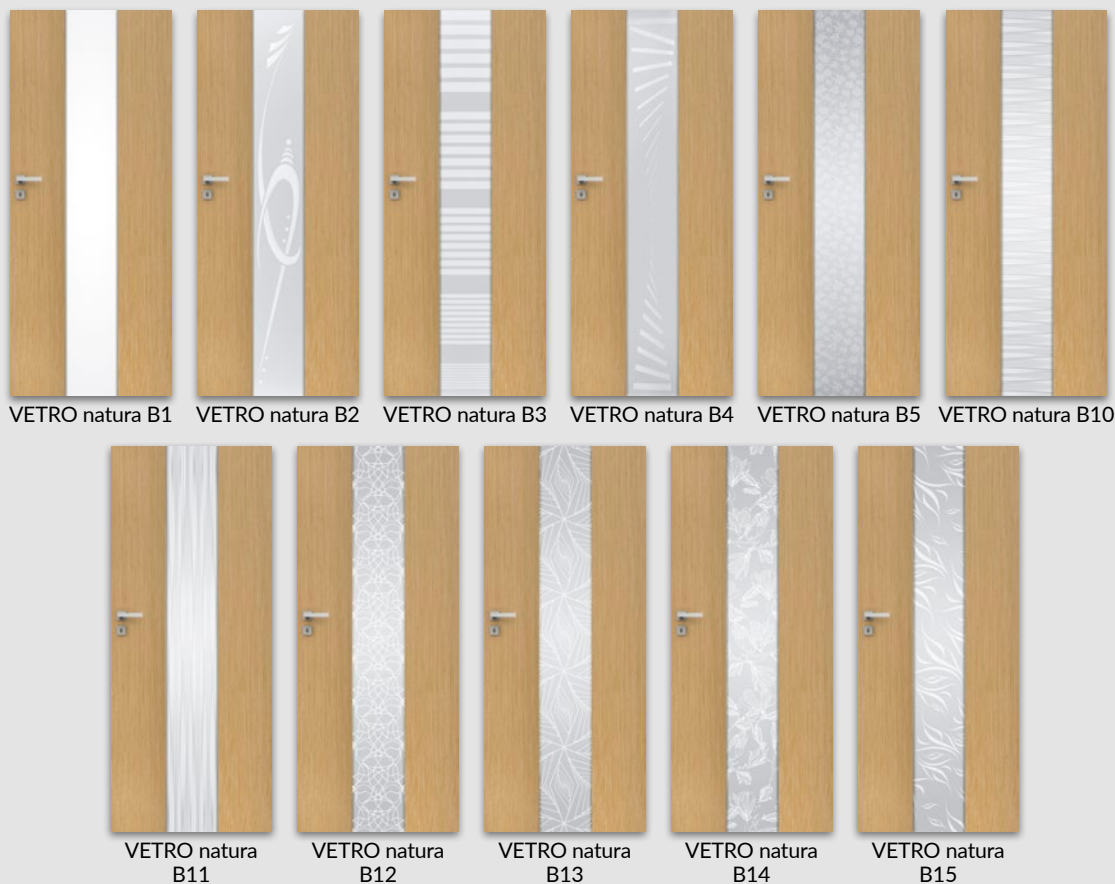

SKRZYDŁO PRZYLGOWE

- » krawędź prosta **rys. 1**
- » 3 zawiasy wkręcane koloru srebrnego
- » zamek zasuwkowy na klucz zwykły, blokadę łazienkową, wkładkę patentową lub zamek oszczędnościowy

rys. 1

krawędź prosta

rys. 2

krawędź bez przyłgi

SKRZYDŁO PRZESUWNE

- » krawędź bez przyłgi **rys. 2**
- » gniazdo pod zamek hakowy i/lub uchwyty

UWAGA: Skrzydła VETRO B w szerokości „70” w wersji przesuwnej nie pasują do systemu przesuwnej z kasetą ościeżnicową PA.

UWAGA: Brak możliwości skracania skrzydeł. Do skrzydeł VETRO należy stosować ościeżnice z 3 zawiasami.

VETRO B – nie spełnia wymogów wentylacyjności.

UWAGA: Specyfiką okleiny naturalnej jest możliwość wystąpienia różnic w usłojeniu i wybarwieniu. Różnice te nie mogą być podstawą uznania reklamacji.

OPCJE BEZ DOPŁATY

- » szyby DECORMAT BRĄZ, DECORMAT GRAFIT i szyba przezroczysta
- » otwory pod tuleje wentylacyjne

OPCJE ZA DOPŁATĄ

- » tuleje wentylacyjne stalowe 1 szt. 35 zł | 43,05 zł
- » skrzydło bezprzylgowe rozwierne 55 zł | 67,65 zł
- » skrzydła „90” i „100” 40 zł | 49,20 zł
- » podcięcie wentylacyjne 20 zł | 24,60 zł
- » listwa przemykowa drzwi dwuskrzydłowych bezprzylgowych 31 zł | 38,13 zł
- » drzwi dwuskrzydłowe cena skrzydła x 2
- » **UWAGA:** trzeci zawias Estetic 80 do drzwi bezprzylgowych (dopłata doliczana jest do ceny ościeżnicy) 90 zł | 110,70 zł