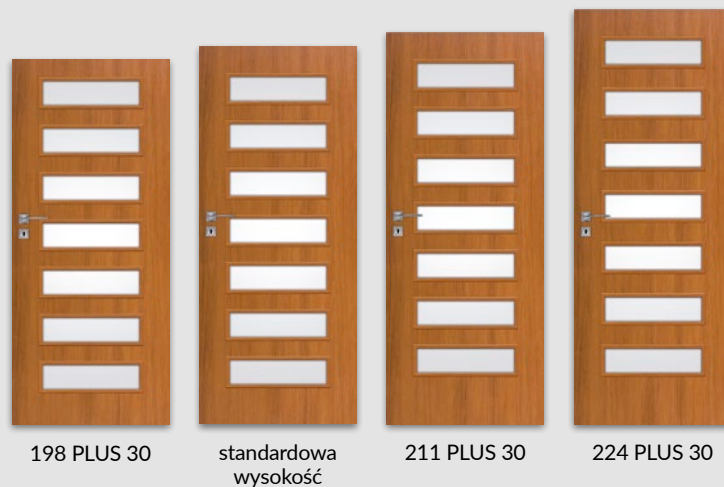

UWAGA: W skrzydłach przylgowych oklejonych laminatami CPL możliwy wybór skrzydła z krawędzią o promieniu R=2,5 mm.

UWAGA: Zmienne wysokości występują w całej kolekcji PLUS. Skrzydła w zależności od wybranego wariantu posiadają wysokość 1983 mm, 2043 mm, 2110 mm lub 2240 mm - dedykowane są do ościeżnic przylgowych z trzema zawiasami, w odpowiednich wariantach wysokości.

OPCJE ZA DOPŁATĄ

- » krawędź prosta oraz bez przylgi w laminatach CPL oklejona obrzeżem gr. 1,5 mm 30 zł | **36,90 zł**
- » szyba dekoracyjna MAT DRE, DECORMAT BRAŹ, DECORMAT GRAFIT (dotyczy skrzydła) PLUS 20 20 zł | **24,60 zł**
- PLUS 40, 50, 60, 70, 80 40 zł | **49,20 zł**
- PLUS 30 65 zł | **79,95 zł**
- » wypełnienie:
  - płyta wiórowa otworowa (1983 i 2043) 90 zł | **110,70 zł**
  - płyta wiórowa otworowa (2110 i 2240) 115 zł | **141,45 zł**
  - » skrzydła „90” i „100” (1983 i 2043) 18 zł | **22,18 zł**
  - » skrzydła „90” i „100” (2110 i 2240) 36 zł | **44,28 zł**
  - » skrzydła bezprzylgowe rozwiernie 55 zł | **67,65 zł**
  - » podcięcie wentylacyjne 20 zł | **24,60 zł**
  - » kratka wentylacyjna tworzywowa 20 zł | **24,60 zł**
  - » kratka wentylacyjna aluminiowa 90 zł | **110,70 zł**
  - » listwa przymykowa drzwi dwuskrzydłowych bezprzylgowych 17 zł | **20,91 zł**
  - » drzwi dwuskrzydłowe cena skrzydła x 2
  - » **UWAGA:** trzeci zawias Estetic 80 do drzwi bezprzylgowych (dopłata doliczana jest do ceny ościeżnicy) 90 zł | **110,70 zł**

UWAGA: kolekcja PLUS 10-80 oklejona laminatem CPL w standardowej wysokości dostępna jest w wersji przesuwnej.

biały (struktura)	jesion	buk	olcha	dąb złoty	calvados	orzech	Dekor DRE-Cell 1						siwy struktura	czarny struktura	dąb toffi****	Dekor DRE-Cell 2
biała mat	sosna biała	wiąz syberyjski	srebrna	dąb płaskowy	dąb bielony ryfla	dąb vintage	orzech kamelowy	dąb złoty ryfla	orzech ciemny ryfla	dąb szary ryfla***	wiąz tabac	wiąz antracyt	wenge ciemne	Dekor DRE-Cell 2		
biały	biel szlachetna VVF7206	szary jasny	szary ciemny	beton 1 F6462	beton 2	dąb gray	dąb walijski	akacja	orzech celini	orzech	miodowy dąb	kasztan	orzech palony	Laminat CPL		

*** dekor tylko w usfojeniu poziomym

MODEL	Dekor DRE-Cell 1	Dekor DRE-Cell 2	Laminat CPL 0,15-0,20 mm*
198 PLUS 10-80	360 zł netto | 442,80 zł brutto	412 zł netto | 506,76 zł brutto	503 zł netto | 618,69 zł brutto
PLUS 10-80	-	-	503 zł netto | 618,69 zł brutto
211 PLUS 10-80	402 zł netto | 494,46 zł brutto	470 zł netto | 578,10 zł brutto	565 zł netto | 694,95 zł brutto
224 PLUS 10-80	402 zł netto | 494,46 zł brutto	470 zł netto | 578,10 zł brutto	565 zł netto | 694,95 zł brutto

* cena skrzydeł z krawędzią o promieniu R 2,5 mm
Szerokość skrzydeł: jednoskrzydłowe „60”÷„100”, dwuskrzydłowe „120-200”, dwuskrzydłowe bezprzylgowe „120” - „180”.
Informacje techniczne: ościeżnice: str. 152 i 154, skrzydła drzwiowe: str. 178-186.