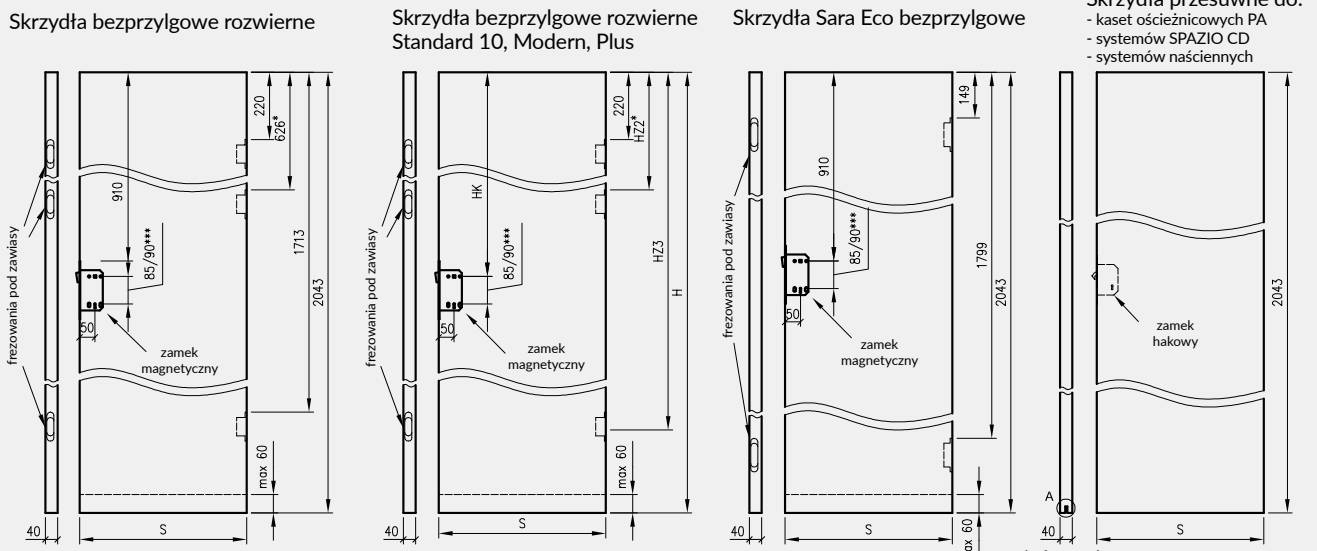

INFORMACJE TECHNICZNE

WYMIARY SKRZYDEŁ I ROZMIESZCZENIE ZAWIASÓW

* jeśli występuje
 ** rozstaw w zamku magnetycznym: 85 mm - w zamku na wkładkę bębnową lub 90 mm - w zamkach na klucz zwykły i WC

** Olimp EI60 dwa warianty zawiasów (w zależności od szerokości drzwi)