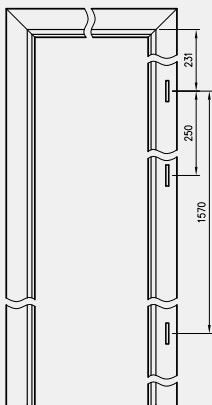

OŚCIEŻNICA METALOWA P.POŻ.

KONSTRUKCJA

Ościeżnica metalowa wykonana z blachy ze stali węglowej konstrukcyjnej o grubości co najmniej 1,5 mm, konstrukcja spawana, malowana proszkowo na kolor brąz lub biały.

ZASTOSOWANIE

Ościeżnica ma zastosowanie do drzwi wewnętrznych wejściowych przeciwpożarowych OLIMP EI30 i EI60.

CENY OŚCIEŻNIC METALOWYCH EI30

szerokość drzwi	kolor: biały, brąz	
„80” - „90”; „90E”	482 zł netto	592,86 zł brutto
„100” - „110”	504 zł netto	619,92 zł brutto
„160” - „200”	749 zł netto	921,27 zł brutto
„210” - „220”	828 zł netto	1018,44 zł brutto

W STANDARDZIE

- » 3 zawiasy
- » uszczelka o podwyższonych właściwościach ogniochronnych

CENY OŚCIEŻNIC METALOWYCH EI60

szerokość drzwi	kolor: biały, brąz	
„80” - „90”; „90E”	482 zł netto	592,86 zł brutto
„100” - „110”	749 zł netto	921,27 zł brutto
„160” - „180”	828 zł netto	1018,44 zł brutto
„200”	1270 zł netto	1562,10 zł brutto
„210” - „220”	1480 zł netto	1820,40 zł brutto

ościeżnica metalowa pod zawiasy trójdzielnne