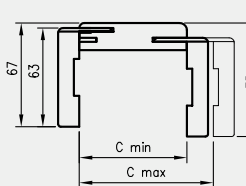

TUNEL REGULOWANY

Z KĄTOWNIKIEM K63, N63, T63, T80

Tunel regulowany to ozdobna zabudowa przejścia w murze. Może być stosowany jako samodzielne rozwiązanie lub jako integralna część systemu przesuwnego naściennego NT.

Tunel regulowany jest produktem wizualnie zbliżonym do ościeżnicy regulowanej, z kilkoma różnicami:

- » brak możliwości zamontowania zawiasów
- » brak blachy zaczepowej
- » brak frezowania pod uszczelkę różna wysokość i rozpiętość kątowników przednich i tylnych (wartość E i F w tabelach)

UWAGA: Dla zapewnienia wysokiej jakości tuneli malowanych, przed lakierowaniem są one oklejone specjalnym materiałem stanowiącym jednolity podkład.

wymagana wysokość otworu w murze 2067 mm

Tunel regulowany pojedynczy

symbol	60	70	80	90	100
A	600	700	800	900	1000
C	644	744	844	944	1044
D	664	764	864	964	1064
E	750	850	950	1050	1150
E*	784	884	984	1084	1184
F	734	834	934	1034	1134
F*	768	868	968	1068	1168

Tunel regulowany podwójny

symbol	120	140	160	180	200
A	1200	1400	1600	1800	2000
C	1244	1444	1644	1844	2044
D	1264	1464	1664	1864	2064
E	1350	1550	1750	1950	2150
E*	1384	1584	1784	1984	2184
F	1334	1534	1734	1934	2134
F*	1368	1568	1768	1968	2168

D - wymagana szerokość otworu w murze
* dotyczy Tunelu Regulowanego z ką. T80