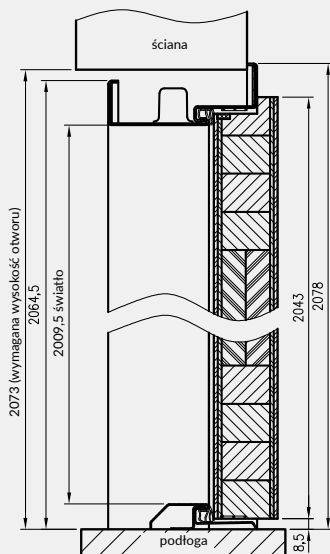

przekrój pionowy drzwi Forca