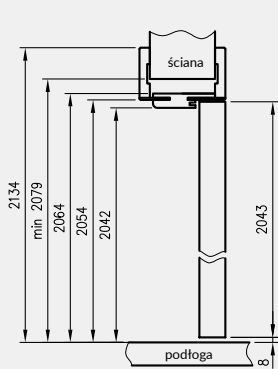

Przekrój pionowy drzwi bezprzylgowych ORB

wymagana wysokość otworu w murze 2079 mm