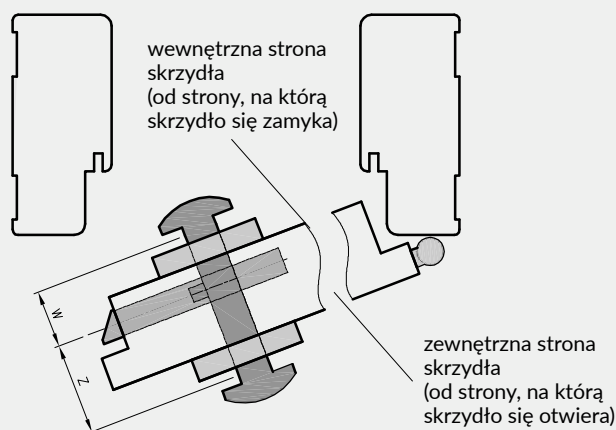

Rys. Dobór wymiaru wkładki z gałką

Dobór wkładki z gałką – jeżeli chcemy zamontować gałkę po:

- wewnętrznej stronie skrzydła – symbol gałki musi być przy wymiarze „W” (patrz 5 kolumna w tabeli)

- zewnętrznej stronie skrzydła – symbol gałki musi być przy wymiarze „Z” (patrz 6 kolumna w tabeli)