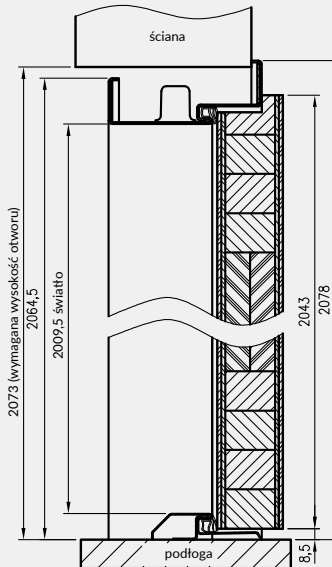

FORCA B 10

Zdjęcie klamki i rozety DIVA - str. 129.

ościeżnica metalowa - widok z przodu

przekrój pionowy drzwi Forca B

Przekrój nadproża ościeżnicy metalowej do skrzydeł Forca B

Przekrój poziomy ościeżnicy w murze D (szerokość otworu w murze)