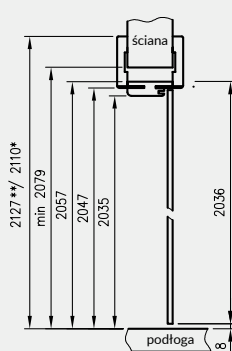

Przekrój pionowy drzwi szklanych z ORC

wymagana wysokość otworu w murze 2073 mm (2079 mm dla drzwi szklanych)