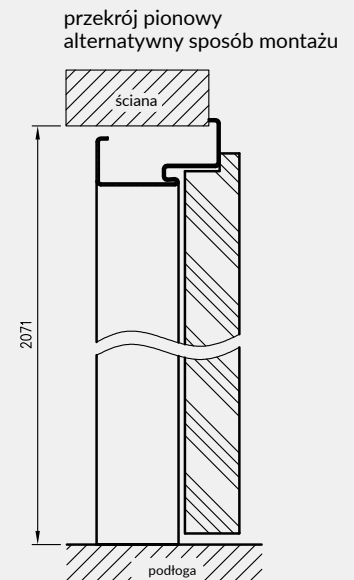

przekrój pionowy alternatywny sposób montażu