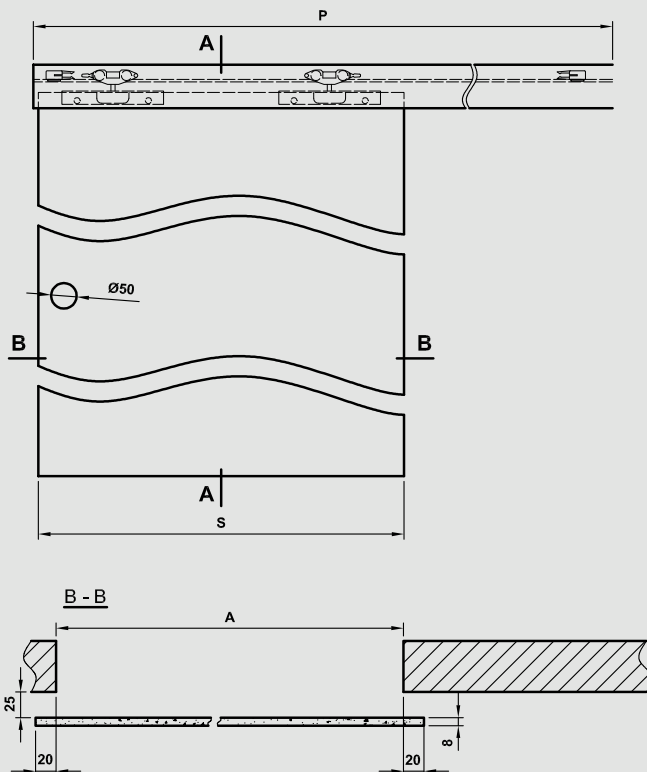

System przesuwny do drzwi szklanych „Spazio” - wykonany z aluminium anodowanego, to kompletne rozwiązanie przeznaczone do obrabionego na gotowo ościeża. W skład kompletu wchodzi szyna jezdna wraz blendą prostą lub owalną oraz elementy przeznaczone do zawieszenia tafli szklanej przesuwnej i ogranicznik dolny.

System Spazio występuje w dwóch wariantach, odróżniających się jedynie kształtem zewnętrznej blendy:

- » Spazio TP – z blendą prostą
- » Spazio TO – z blendą owalną

CENA

» Cena systemu przesuwego do drzwi szklanych

945 zł netto | 1162,35 zł brutto

Do skompletowania systemu należy dokupić skrzydło szklane z naszej oferty z kolekcji: Galla, Gracca lub Gossa w wariantcie przesuwym oraz przeznaczony do niego uchwyt okrągły.

OPCJE ZA DOPŁATĄ

» uchwyt muszelnkowy (dwustronny)

105 zł netto | 129,15 zł brutto

UWAGA: Brak możliwości wykonania opcji wentylacyjnych.

skrzydła szklane przesuwne