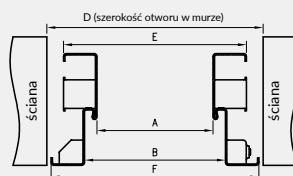

Tab. Wymiary dla drzwi dwuskrzydłowych EI30