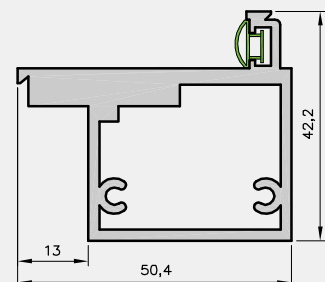

Cena ościeżnicy zawiera również 2 zawiasy wpuszczane.

Przekrój poprzeczny drzwi Sara Eco (montaż w ścianie G-K)

Przekrój pionowy drzwi Sara Eco

Profil ościeżnicy z uszczelką

Tab. Wymiary drzwi Sara Eco

	S	A	B	C	D
„60”	644	629	650	714	724
„70”	744	729	750	814	824
„80”	844	829	850	914	924
„90”	944	929	950	1014	1024
„100”	1044	1029	1050	1114	1124