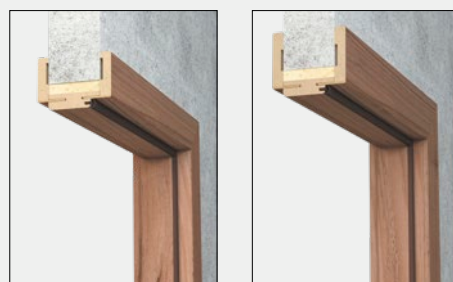

OŚCIEŻNICE REGULOWANE

Z KĄTOWNIKIEM T80 LUB T63

KONSTRUKCJA

Ościeżnica regulowana z kątownikiem T80 lub T63 wyposażona jest w kątowniki z małymi promieniami zaokrąglenia profilu poprzecznego. Wykonana jest z wysokogatunkowej płyty drewnopochodnej MDF. Od strony ekspozycyjnej pokryta jest w całości drewnopodobną folią dekoracyjną DRE-Cell Decor, folią 3D, laminatem CPL gr. 0,15 - 0,2 mm, okleiną naturalną (tylko kątownik T80) lub jest malowana **. Jej konstrukcja pozwala na zastosowanie do ścian o grubości od 75 - 320 mm oraz na regulację +20 mm.

** Dla zapewnienia wysokiej jakości ościeżnic malowanych, przed lakierowaniem są one oklejone specjalnym materiałem stanowiącym jednolity podkład.

ZASTOSOWANIE

Ościeżnica może być zastosowana do drzwi wewnętrznych lokalowych - przylgowych oraz do drzwi szklanych (ORC).

ZAWARTOŚĆ KOMPLETU

Belka główna (element poziomy i dwa pionowe wraz z elementami maskującymi), uszczelka drzwiowa, zestaw zawiasów, komplet elementów przeznaczonych do zmontowania ościeżnicy wg dołączonej instrukcji. Ościeżnice pakowane są w opakowania kartonowe. Wszystkie ościeżnice do kolekcji drzwi ramowych oraz ościeżnice 90 i szersze powinny być wyposażone w 3 zawiasy. Ościeżnice do drzwi szklanych wyposażone są w 2 zawiasy $\varnothing$ 15 mm, specjalny zaczep i uszczelkę.