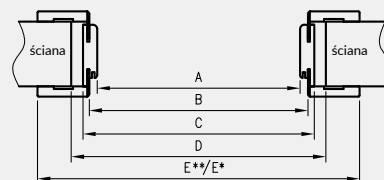

Przekrój poziomy OR/ORC

D - wymagana szerokość otworu w murze

CENY OŚCIEŻNIC REGULOWANYCH Z KĄTOWNIKIEM T80 I T63

Grubość muru		CELL		3D SZKLANE		CPL SZKLANE		** NATURA SZKLANE		MACOBIAN SZKLANE	
Cmin	Cmax	netto	brutto	netto	brutto	netto	brutto	netto	brutto	netto	brutto
75	95	258 zł	317,34 zł	279 zł	343,17 zł	504 zł	619,92 zł	383 zł	471,09 zł		
95	115	267 zł	328,41 zł	292 zł	359,16 zł	518 zł	637,14 zł	398 zł	489,54 zł		
120	140	277 zł	340,71 zł	303 zł	372,69 zł	530 zł	651,90 zł	413 zł	507,99 zł		
140	160	288 zł	354,24 zł	315 zł	387,45 zł	552 zł	678,96 zł	427 zł	525,21 zł		
160	180	297 zł	365,31 zł	323 zł	397,29 zł	574 zł	706,02 zł	440 zł	541,20 zł		
180	200	308 zł	378,84 zł	336 zł	413,28 zł	596 zł	733,08 zł	455 zł	559,65 zł		
200	220	318 zł	391,14 zł	348 zł	428,04 zł	618 zł	760,14 zł	470 zł	578,10 zł		
220	240	330 zł	405,90 zł	359 zł	441,57 zł	640 zł	787,20 zł	484 zł	595,32 zł		
240	260	338 zł	415,74 zł	369 zł	453,87 zł	662 zł	814,26 zł	497 zł	611,31 zł		
260	280	348 zł	428,04 zł	378 zł	464,94 zł	685 zł	842,55 zł	509 zł	626,07 zł		
280	300	358 zł	440,34 zł	392 zł	482,16 zł	708 zł	870,84 zł	525 zł	645,75 zł		
300	320	369 zł	453,87 zł	400 zł	492,00 zł	730 zł	897,90 zł	539 zł	662,97 zł		

** tylko kątownik T80

Cena ościeżnicy do drzwi dwuskrzydłowych: +30%

do drzwi jednoskrzydłowych

	A	B	C	D	E**	E*
60	600	624	644	680	784	750
70	700	724	744	780	884	850
80	800	824	844	880	984	950
90	900	924	944	980	1084	1050
100	1000	1024	1044	1080	1184	1150
110	1100	1124	1144	1180	1284	1250

do drzwi dwuskrzydłowych

	A	B	C	D	E**	E*
100d	1035	1059	1079	1115	1219	1185
110d	1135	1159	1179	1215	1319	1285
120	1235	1259	1279	1315	1419	1385
130	1335	1359	1379	1415	1519	1485
140	1435	1459	1479	1515	1619	1585
150	1535	1559	1579	1615	1719	1685
160	1635	1659	1679	1715	1819	1785
170	1735	1759	1779	1815	1919	1885
180	1835	1859	1879	1915	2019	1985
190	1935	1959	1979	2015	2119	2085
200	2035	2059	2079	2115	2219	2185

* wymiar dotyczy ościeżnicy z kątownikiem T63

** wymiar dotyczy ościeżnicy z kątownikiem T80