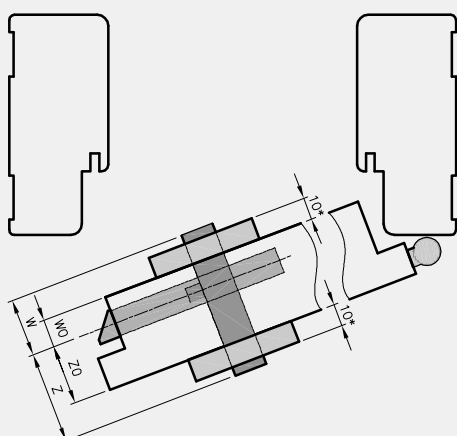

INFORMACJE TECHNICZNE

GRUBOŚĆ SKRZYDEŁ I DOBÓR WKŁADKI PATENTOWEJ

Rodzaj skrzydła	Grubość skrzydeł	proporcja w skrzydle (W0/Z0)	Zalecany ** wymiar wkładki (W/Z)	Dotyczy wkładki z gałką	
				Wkładka z gałką po wewnętrznej stronie (W/Z)	Wkładka z gałką po zewnętrznej stronie (W/Z)
Skrzydła przylgowe	40	14 / 26	25 / 40 26 / 36 26 / 41 30 / 40	25G / 40 26G / 36 26G / 41 30G / 40	25 / 40G 26 / 36G 26 / 41G 30 / 40G
Skrzydła przylgowe Sara Eco	40	24 / 16	35 / 30 36 / 26 36 / 31 40 / 30	35G / 30 36G / 26 36G / 31 40G / 30	35 / 30G 36 / 26G 36 / 31G 40 / 30G
Skrzydła bezprzylgowe	40	20 / 20	31 / 31 30 / 30 35 / 35	31G / 31 30G / 30 35G / 35	
Skrzydła bezprzylgowe Sara Eco	40	16 / 24	30 / 35 26 / 36 31 / 36 30 / 40	30G / 35 26G / 36 31G / 36 30G / 40	30 / 35G 26 / 36G 31 / 36G 30 / 40G
Skrzydła składane	40	17/23	30/35 31/36 30/40	30G / 35 31G / 36 30G / 40	30 / 35G 31 / 36G 30 / 40G
p.poż. Athos Olimp EI30	50	21 / 29	31 / 41 35 / 40 36 / 41	31G / 41 35G / 40 36G / 41	31 / 41G 35 / 40G 36 / 41G
OLIMP EI60	60	31 / 29	41 / 41 45 / 40 46 / 41	41G / 41 45G / 40 46G / 41	41 / 41G 45 / 40G 46 / 41G
p.poż. FORCA	50	22 / 28	35 / 40		
SOLID RC2	40,6	14 / 26,6	26 / 41 30 / 40		

* Wkładki są obracalne - tzn. 25/40 = 40/25, 26G/36 = 36/26G

** Wymiar zalecany przy założeniu że szyld ma grubość 10 mm, a wkładka wystaje ponad szyld nie więcej niż 5 mm.

Rys. Dobór wymiaru wkładki bębnekowej

Wymiar wkładki obliczamy ze wzoru:

$W0 + \text{grubość szyldu} + 2 \div 3 \text{mm} / Z0 + \text{grubość szyldu} + 2 \div 3 \text{mm}$

gdzie:

W0 i Z0 – wartości podano w powyższej tabeli

grubość szyldu – mierzymy (w tabeli założono że szyld ma 10 mm grubości)