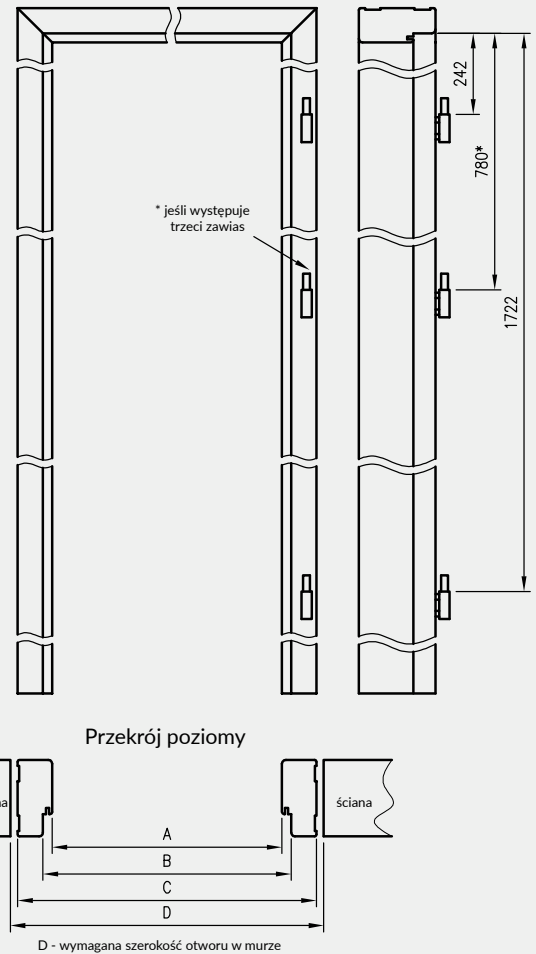

OŚCIEŻNICE PROSTE

KONSTRUKCJA

Ościeżnica prosta wykonana jest z wysokogatunkowej płyty MDF i oklejona jest ekologiczną, drewnopodobną folią dekoracyjną DRE-Cell, folią 3D, laminatem CPL 0,15 - 0,2 mm, folią Finish lub okleiną naturalną. Ościeżnica posiada stałą szerokość 100 mm.

ZASTOSOWANIE

Ościeżnica prosta ma zastosowanie do drzwi:

- » wejściowych ENTER (wyposażona w 3 zawiasy $\varnothing$ 13,5 mm i dodatkowy zaczep górny)
- » wejściowych SOLID (wyposażona w 3 zawiasy $\varnothing$ 13,5 mm i 4 zaczepy pod zapadkę i zasuwki zamka listwowego)
- » szklanych („OPC” wyposażone w 2 zawiasy $\varnothing$ 15 mm, specjalny zaczep i uszczelkę)
- » pozostałych drzwi przylgowych (z zastosowaniem 2 lub 3 zawiasów $\varnothing$ 13,5 mm,

3 zawiasy do drzwi ramowych oraz płytowych o szerokości „90” i szerszych)
Do ościeżnicy prostej i prostej SOFT stosujemy opaski maskujące, a do ościeżnicy prostej SOFT natura kątowniki maskujące.

ZAWARTOŚĆ KOMPLETU

Belka główna (element poziomy i dwa elementy pionowe), uszczelka drzwiowa, zestaw zawiasów, komplet elementów przeznaczonych do zmontowania ościeżnicy wg dołączonej instrukcji. Ościeżnice pakowane są w opakowania kartonowe.