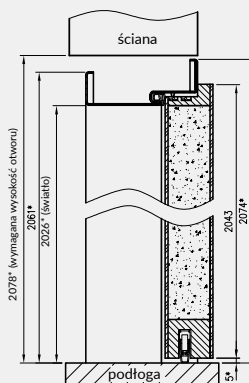

ościeżnica metalowa pod zawiasy trójdzielnne

ościeżnica metalowa pod zawiasy VX 7939

Przekrój ościeżnicy metalowej do drzwi Olimp

Przekrój pionowy przy montażu na wełnę mineralną

* wymiary dla drzwi EI30, dla EI60 dodać 1 mm.