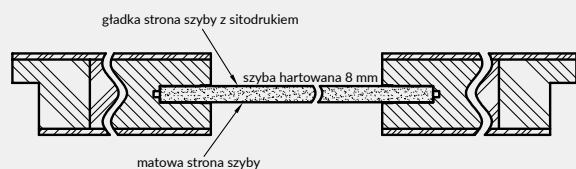

Przekrój poziomy drzwi B1-B4, B12-B15

Przekrój poziomy drzwi VETRO B5, B10-B11