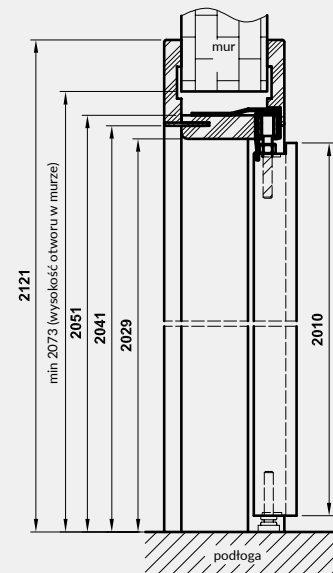

Przekrój pionowy