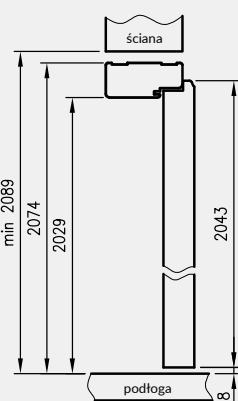

Przekrój pionowy drzwi przylgowych