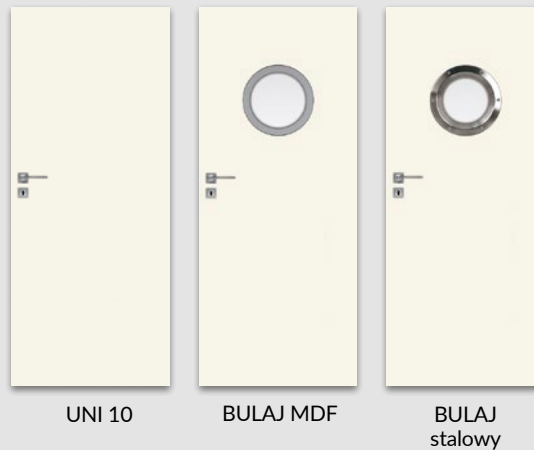

rys. 1

krawędź prosta

rys. 2

krawędź bez przylgi

Bulaj stalowy
(dostępna wyłącznie szyba matowa lub przezroczysta)

UNI 10

BULAJ MDF

BULAJ stalowy