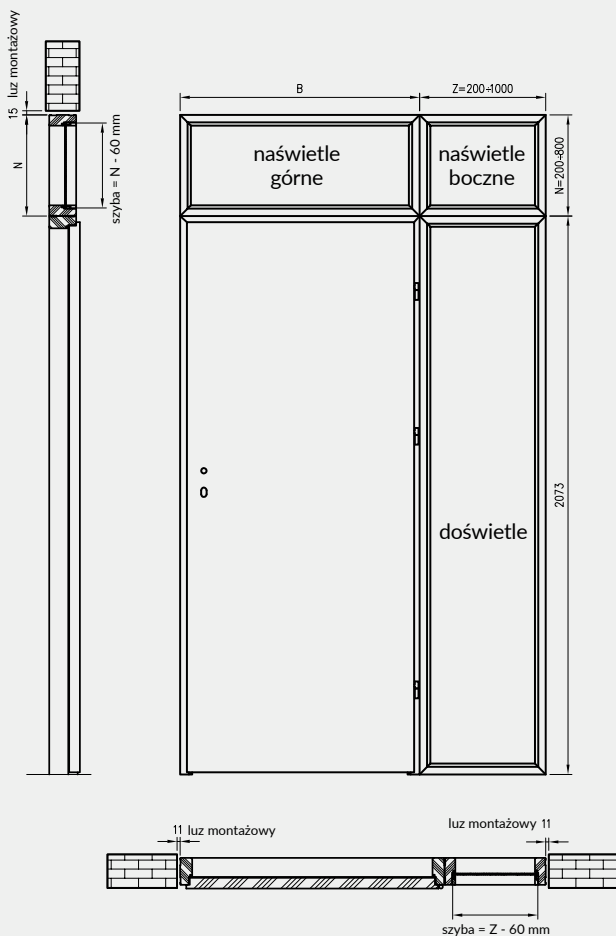

NAŚWIETLA / DOŚWIETLA

Naświetla / doświetla to nieotwieralne, przeszklone przegrody pomiędzy pomieszczeniami, które mogą stanowić niezależną konstrukcję lub uzupełnienie drzwi wewnętrzzlokalowych (oprócz drzwi szklanych) z ościeżnicą prostą. Naświetla / doświetla są produkowane i dostarczane w postaci kompletu elementów przeznaczonych do montażu. Komplet zawiera:

- » dwie pionowe i dwie poziome belki główne
- » komplet listew maskujących i montażowych
- » komplet uszczelek
- » łączniki belek głównych

Naświetla / doświetla stosowane są w drzwiach wewnętrzzlokalowych z ościeżnicą stałą w dekorach DRE-Cell, folii 3D, folii Finish i laminacie CPL gr. 0,15-0,20 mm.

UWAGA: Oferowany produkt nie zawiera szyby, należy ją samodzielnie dokupić. Zalecamy stosowanie szyby hartowanej o grubości 4 mm. Montaż naświetli / doświetli należy wykonywać po zakończeniu „mokrych” prac budowlanych.