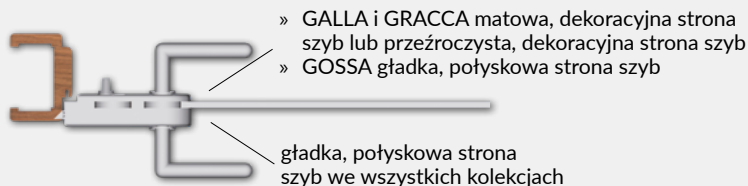

DOBÓR ZAMKÓW DO DRZWI SZKLANYCH

Ze względu na stronę drzwi (lewe / prawe):

- zamki firmy Geze w wersji WC oraz wszystkie zamki firmy Metalbud są skonfigurowane, do drzwi lewych należy zamówić zamek lewy, do drzwi prawych należy zamówić zamek prawy
- zamki pozostałych firm są uniwersalne (można je skonfigurować na lewy lub prawy).

W przypadku drzwi z zamkiem łazienkowym należy wybrać jedną z poniższych kombinacji (różniących się stroną drzwi i/lub rozmieszczeniem blokady wc) odzwierciedlającą sytuację w miejscu montażu:

SZEROKOŚĆ SKRZYDEŁ

Symbol wym. drzwi	SZ	SZP
„60”	617	630
„70”	717	730
„80”	817	830
„90”	917	930

SZ – szerokość skrzydła szklanego rozwiernego

SZP – szerokość skrzydła szklanego przesuwne

WYSOKOŚĆ SKRZYDEŁ

2036 mm – wysokość skrzydeł szklanych rozwiernych

2054 mm – wysokość skrzydeł szklanych przesuwnych

UWAGA: Nie można skraćć skrzydeł szklanych.

SZCZELINY PROGOWE

Standardowa wysokość szczeliny pomiędzy skrzydłem a gotową podłogą wynosi 8 mm.

UWAGI DOTYCZĄCE ZAWIASÓW

Ościeżnice do skrzydeł szklanych rozwiernych powinny posiadać 2 zawiasy czopowe $\varnothing 15$ mm.

Zapewnienie powierzchni wentylacyjnej w drzwiach szklanych rozwiernych

Symbol wym. drzwi	drzwi rozwierne z podcięciem wentylacyjnym	
	powierzchnia wentylacyjna podcięcia i prześwitu 8 mm [m²]	wymagany prześwit dla spełnienia wymogu wentylacyjności [w mm]
„90”	0,027	2
„80”	0,024	5,5
„70”	0,021	10*
„60”	0,017	16*

* - drzwi „60” i „70” nie spełniają wymogów wentylacyjności.

Podcięcia wentylacyjne (tylko drzwi rozwierne)