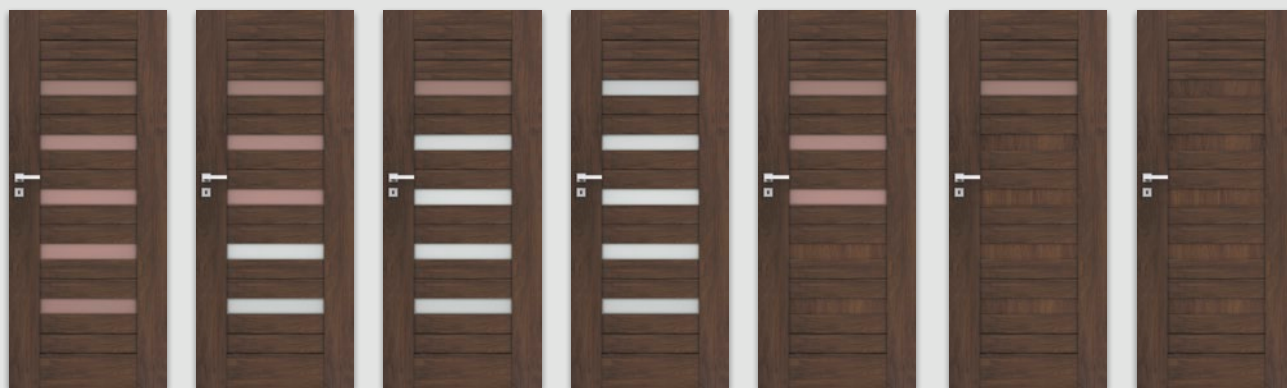

SKRZYDŁO PRZESUWNE

- » krawędź bez przylgi **rys. 2**
- » gniazdo pod zamek hakowy i/lub uchwyty

UWAGA: Możliwość wykonania dostawek przylgowych „40”

Do skrzydeł przylgowych FOSCA należy stosować ościeżnice z 3 zawiasami.

rys. 1

krawędź prosta

rys. 2

krawędź bez przylgi

FOSCA 1-3
(płycina HDF o gr. 4 mm oklejona srebrnym laminatem)

FOSCA 4-6
(płycina HDF o gr. 4 mm w kolorze skrzydła)

FOSCA
(5 szyb)

FOSCA 1
(3 szyby, 2 płyciny HDF)