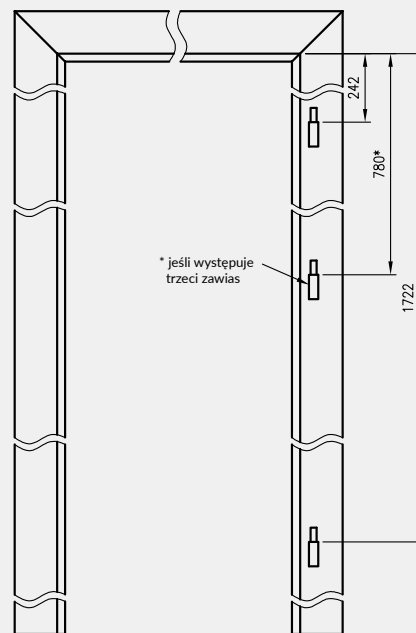

OŚCIEŻNICE REGULOWANE

Z KĄTOWNIKIEM K63 I N63

KONSTRUKCJA

Ościeżnica regulowana jest wykonana z wysokogatunkowej płyty drewnopochodnej MDF. Od strony ekspozycyjnej pokryta jest w całości drewnopodobną folią dekoracyjną DRE-Cell Decor, folią 3D, folią Finish, malowane** - w konfiguracji z kątownikiem K63 lub okleiną naturalną w konfiguracji z kątownikiem N63. Jej konstrukcja pozwala na zastosowanie do ścian o grubości od 75 - 320 mm oraz na regulację +20 mm.

** Dla zapewnienia wysokiej jakości ościeżnic malowanych, przed lakierowaniem są one oklejone specjalnym materiałem stanowiącym jednolity podkład.

ZASTOSOWANIE

Ościeżnica regulowana ma zastosowanie do:

- » drzwi wewnętrznołokalowych przylgowych (do wszystkich kolekcji ramowych oraz płytowych o szerokości „90” i szerszych, ościeżnica powinna posiadać 3 zawiasy ø 13,5 mm).
- » drzwi wejściowych ENTER (zawiera 3 zawiasy ø 13,5 mm, dodatkowy zaczep - dopłata 20 zł netto)
- » drzwi szklanych („ORC” wyposażone w 2 zawiasy ø 15 mm, specjalny zaczep i uszczelkę).

ZAWARTOŚĆ KOMPLETU

Belka główna (element poziomy i dwa pionowe wraz z elementami maskującymi), uszczelka drzwiowa, zestaw zawiasów, komplet elementów przeznaczonych do zmontowania ościeżnicy wg dołączonej instrukcji. Ościeżnice pakowane są w opakowania kartonowe.

Przekrój OR/ORC z ką. K63

Przekrój OR/ORC Natura z ką. N63

Przekrój pionowy drzwi przylgowych OR

wymagana wysokość otworu w murze 2073 mm (2079 mm dla drzwi szklanych)

Przekrój pionowy drzwi szklanych ORC

Przekrój poziomy OR/ORC

D - wymagana szerokość otworu w murze

CENY OŚCIEŻNIC REGULOWANYCH Z KĄTOWNIKIEM K63 I N63