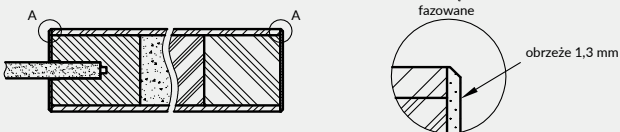

Przekrój ramiaka skrzydła bezprzylgowego