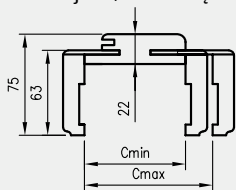

OŚCIEŻNICE REGULOWANE

Z KĄTOWNIKIEM K63 I N63

KONSTRUKCJA

Ościeżnica regulowana jest wykonana z wysokogatunkowej płyty drewnopochodnej MDF. Od strony ekspozycyjnej pokryta jest w całości drewnopodobną folią dekoracyjną DRE-Cell Decor, folią 3D, folią Finish, malowane** - w konfiguracji z kątownikiem K63 lub okleiną naturalną w konfiguracji z kątownikiem N63. Jej konstrukcja pozwala na zastosowanie do ścian o grubości od 75 - 320 mm oraz na regulację +20 mm.

** Dla zapewnienia wysokiej jakości ościeżnic malowanych, przed lakierowaniem są one oklejone specjalnym materiałem stanowiącym jednolity podkład.

ZASTOSOWANIE

Ościeżnica regulowana ma zastosowanie do:

- » drzwi wewnętrznołokalowych przylgowych (do wszystkich kolekcji ramowych oraz płytowych o szerokości „90” i szerszych, ościeżnica powinna posiadać 3 zawiasy ø 13,5 mm).
- » drzwi wejściowych ENTER (zawiera 3 zawiasy ø 13,5 mm, dodatkowy zaczep - dopłata 20 zł netto)
- » drzwi szklanych („ORC” wyposażone w 2 zawiasy ø 15 mm, specjalny zaczep i uszczelkę).

ZAWARTOŚĆ KOMPLETU

Belka główna (element poziomy i dwa pionowe wraz z elementami maskującymi), uszczelka drzwiowa, zestaw zawiasów, komplet elementów przeznaczonych do zmontowania ościeżnicy wg dołączonej instrukcji. Ościeżnice pakowane są w opakowania kartonowe.

Przekrój OR/ORC z ką. K63

Przekrój OR/ORC Natura z ką. N63

Przekrój pionowy drzwi przylgowych OR

wymagana wysokość otworu w murze 2073 mm (2079 mm dla drzwi szklanych)

Przekrój pionowy drzwi szklanych ORC

Przekrój poziomy OR/ORC

D - wymagana szerokość otworu w murze

CENY OŚCIEŻNIC REGULOWANYCH Z KĄTOWNIKIEM K63 I N63