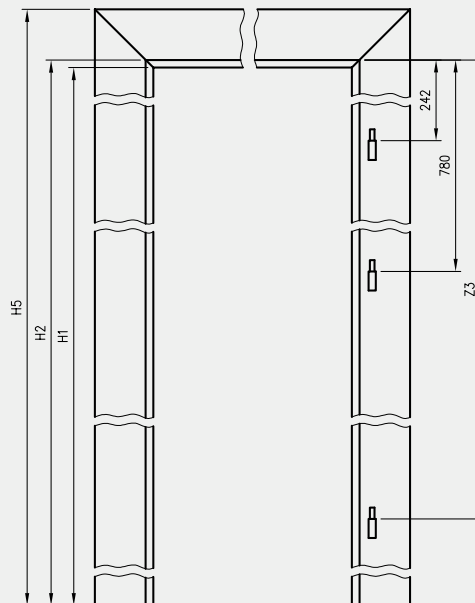

ZAWARTOŚĆ KOMPLETU

Belka główna (element poziomy i dwa pionowe wraz z elementami maskującymi), uszczelka drzwiowa, zestaw zawiasów, komplet elementów przeznaczonych do zmontowania ościeżnicy wg dołączonej instrukcji. Ościeżnice pakowane są w opakowania kartonowe.

Wszystkie ościeżnice przylgowe w 3 dodatkowych opcjach wysokości powinny być wyposażone w 3 zawiasy.

Przekrój pionowy OR