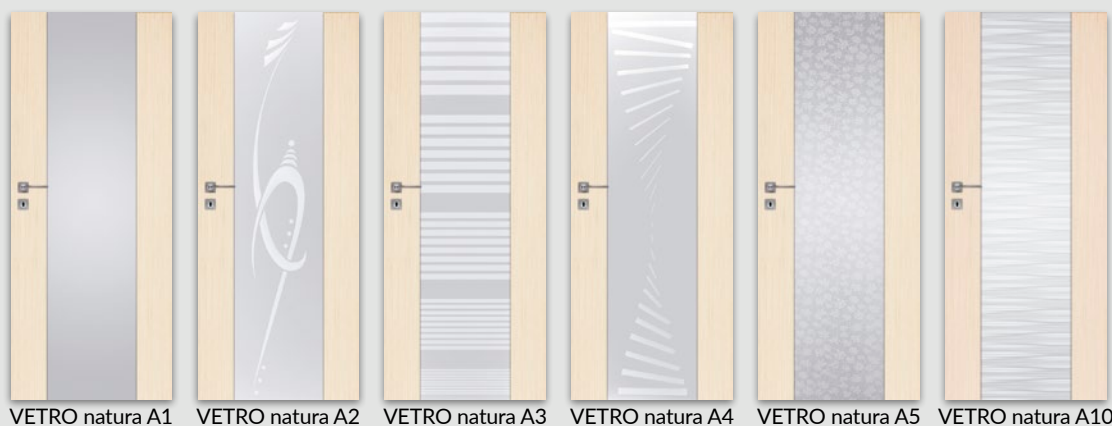

SKRZYDŁO PRZYLGOWE

- » krawędź prosta **rys. 1**
- » 3 zawiasy wkręcane koloru srebrnego
- » zamek zasuwkowy na klucz zwykły, blokadę łazienkową, wkładkę patentową lub zamek oszczędnościowy

rys. 1

krawędź prosta

rys. 2

krawędź bez przyłgi

SKRZYDŁO PRZESUWNE

- » krawędź bez przyłgi **rys. 2**
- » gniazdo pod zamek hakowy i/lub uchwyty

UWAGA: Skrzydła VETRO A w wersji przesuwnej nie pasują do systemu przesuwnego z kasetą ościeżnicową PA.

UWAGA: Brak możliwości skracania skrzydeł. Do skrzydeł VETRO należy stosować ościeżnice z 3 zawiasami.

VETRO A - „80”-„100” - z podcięciem spełnia wymogi wentylacyjności.

UWAGA: Specyfiką okleiny naturalnej jest możliwość wystąpienia różnic w ustojeniu i wybarwieniu. Różnice te nie mogą być podstawą uznania reklamacji.

VETRO natura B15 - orzech ciemny

okleina naturalna

Przekrój poziomy drzwi B1-B4, B12-B15

Przekrój poziomy drzwi VETRO B5, B10-B11

Szyby z kolekcji VETRO posiadają awers i rewers (ważne w zestawieniu obok siebie drzwi otwieranych odwrotnie). Przekroje poziome zamieszczone obok przedstawiają ułożenie szyby w wersji awers. Przy wyborze wersji rewers szyba jest obrócona o 180° wokół pionowej osi.