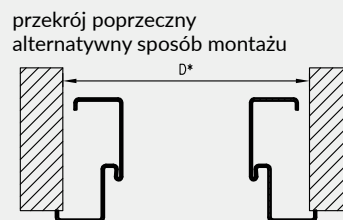

A	B	C	D	D*	F
„80”	800	827	870	917	887	897
„90”	900	927	970	1017	987	997
„100”	1000	1027	1070	1117	1087	1097

D, D* - wymagana szerokość otworu w murze
* opcjonalny sposób montażu ościeżnicy

Wymagana wysokość otworu w murze liczona od gotowej podłogi to 2086 mm lub 2071* mm w opcjonalnym sposobie montażu

** wysokość przejścia w świetle ościeżnicy wynosi 2027,5 mm