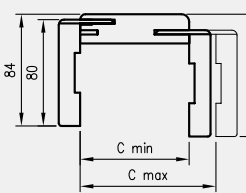

Przekrój TUN z ką. T63