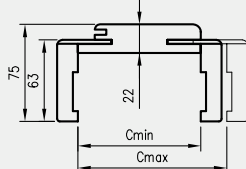

Przekrój OR/ORC z ką. T63