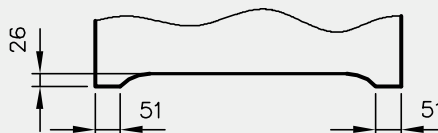

Zastosowanie podcięcia wentylacyjnego w drzwiach szklanych rozwiernych o szerokości „80”, „90” oraz standardowego prześwitu (8 mm) zapewni spełnienie wymogu wentylacyjności - 0,022 m² całkowitej powierzchni wentylacyjnej.