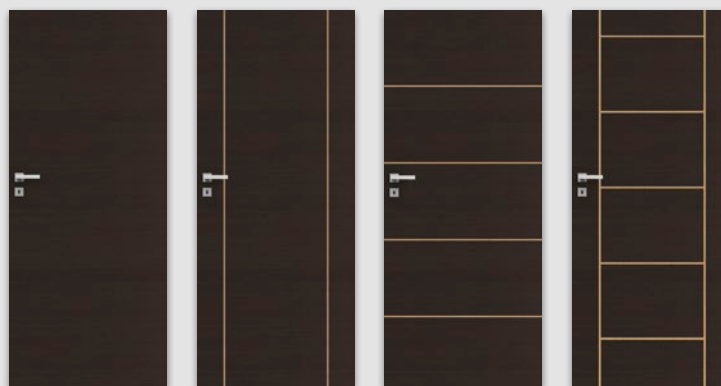

OPCJE BEZ DOPŁATY

- » szyby żaluzja lub decormat brąz
- » otwory pod tuleje wentylacyjne
- » trzeci zawias do skrzydła przylgowego

OPCJE ZA DOPŁATĄ

- » skrzydła „90” i „100” 40 zł | 49,20 zł
- » podcięcie wentylacyjne 20 zł | 24,60 zł
- » kratka wentylacyjna tworzywowa 20 zł | 24,60 zł
- » kratka wentylacyjna aluminiowa 90 zł | 110,70 zł
- » skrzydło bezprzylgowe rozwierne 55 zł | 67,65 zł
- » listwa przymykowa drzwi dwuskrzydłowych bezprzylgowych 31 zł | 38,13 zł
- » drzwi dwuskrzydłowe cena skrzydła x 2
- » **UWAGA:** trzeci zawias Estetic 80 do drzwi bezprzylgowych (dopłata doliczana jest do ceny ościeżnicy) 90 zł | 110,70 zł

SKRZYDŁO PRZYLGOWE

- » krawędź prosta, ramka przyszybowa zaokrąglona **rys. 1**
- » 2 zawiasy wkręcane koloru srebrnego
- » zamek zasuwkowy na klucz zwykły, blokadę łazienkową, wkładkę patentową lub zamek oszczędnościowy

SKRZYDŁO BEZPRZYLGOWE ROZWIERNIE (dopłata 55 zł netto)

- » krawędź bez przylgi, ramka przyszybowa zaokrąglona **rys. 2**
- » gniazda pod 2 zawiasy wpuszczane Estetic 80 (zawiasy stanowią wyposażenie ościeżnicy)
- » zamek magnetyczny na klucz zwykły, blokadę łazienkową, wkładkę patentową lub zamek oszczędnościowy

SKRZYDŁO PRZESUWNE

- » krawędź bez przylgi, ramka przyszybowa zaokrąglona **rys. 2**
- » gniazdo pod zamek hakowy i/lub uchwyty

GALERIA natura 02

GALERIA natura 10

GALERIA natura 20

GALERIA natura 50

okleina naturalna