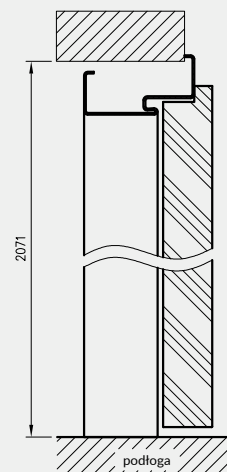

Przekrój pionowy alternatywny sposób montażu