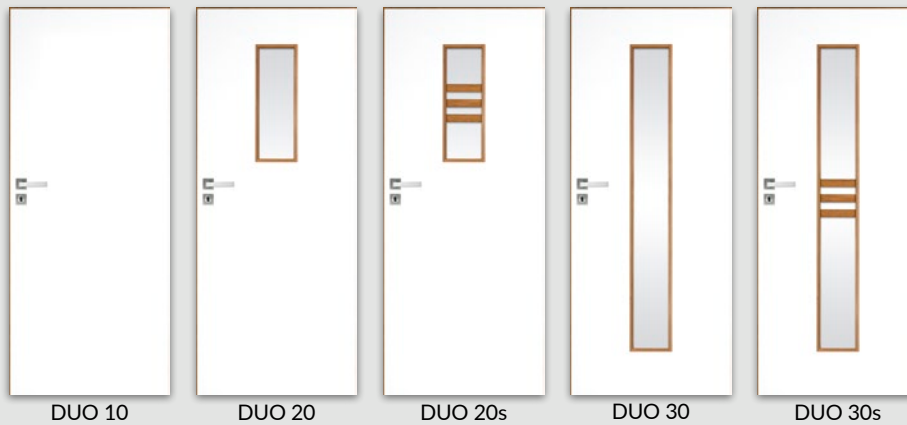

W STANDARDZIE

- » płaszczyzna skrzydła malowana na biało lakierem akrylowym UV o zwiększonej odporności na ścieranie
- » rama z płyty MDF
- » wypełnienie „plaster miodu”
- » szyba MAT DRE gr. 4 mm

OPCJE BEZ DOPŁATY

- » tuleje wentylacyjne białe
- » trzeci zawias

OPCJE ZA DOPŁATĄ

» wypełnienie płyta wiórowa otworowa	90 zł | 110,70 zł
» skrzydła „90” i „100”	25 zł | 30,75 zł
» podcięcie wentylacyjne	20 zł | 24,60 zł
» kratka wentylacyjna tworzywowa	20 zł | 24,60 zł

SKRZYDŁO PRZYLGOWE

- » krawędź „karnies”, ramka przyszybowa zaokrąglona. **rys. 1**
- » 2 zawiasy wkręcane koloru srebrnego
- » zamek zasuwkowy na klucz zwykły, blokadę łazienkową, wkładkę patentową lub zamek oszczędnościowy

UWAGA: Płaszczyzna skrzydła malowana na biało, wybrany kolor dotyczy ramek przyszybowych, krawędzi skrzydła, w tym kolorze zalecamy też wybór ościeżnicy.