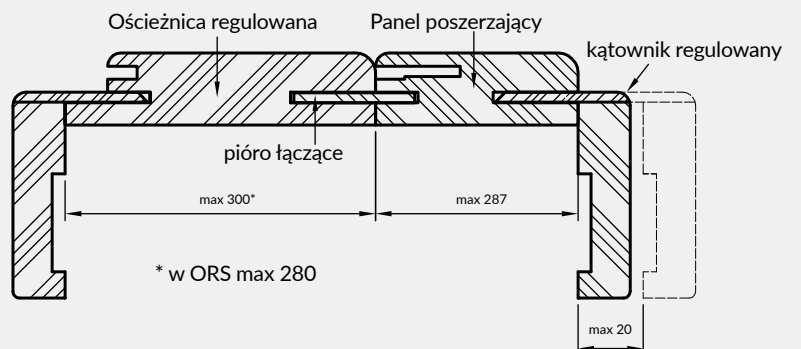

PANELE POSZERZAJĄCE

ZASTOSOWANIE

Panel poszerzający to składowa ozdobnej zabudowy przejścia w murze lub powiększenie możliwości instalowania ościeżnic przy grubych ścianach powyżej 320 mm. Panel jest poszerzeniem środkowych części ościeżnic regulowanych i tuneli regulowanych. Znajduje zastosowanie przy użyciu kątowników regulowanych, z wcześniej zamówionych ościeżnic lub tuneli z kątem łączenia 45°.

Panele poszerzające o zmiennych wysokościach występują tylko w grupie oklein Cell i CPL.

ZAWARTOŚĆ KOMPLETU

- » dwie belki pionowe
- » belka pozioma
- » trzy pióra łączące
- » akcesoria do łączenia belek