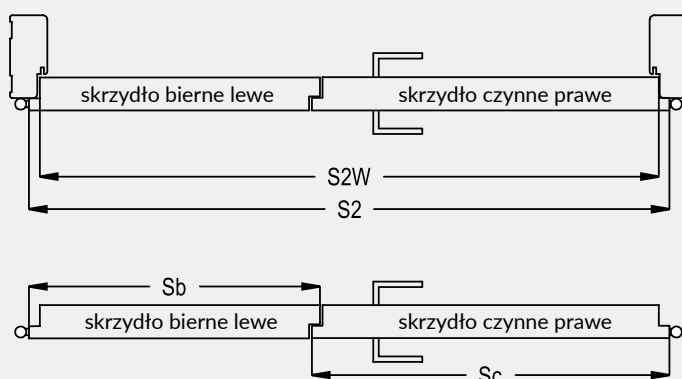

Wyłącznie ościeżnice naszej produkcji pasują do drzwi dwuskrzydłowych, dlatego zalecamy dokonywanie zakupu drzwi w kompletach. Komplet DRE obejmuje 2 skrzydła drzwiowe oraz ościeżnicę.

$$\text{cena drzwi dwuskrzydłowych} = \text{cena skrzydła} \times 2 + \text{cena ościeżnicy}$$

Symbol wymiaru	wymiary w [mm]		
	S2	S2W	kombinacja* Sc+Sb
„100d”	1078	1052	644+444
„110d”	1178	1152	744+444
„120”	1278	1252	844+444; 644+644
„130”	1378	1352	944+444; 744+644; 644+744
„140”	1478	1452	1044+444; 844+644; 744+744; 644+844
„150”	1578	1552	944+644; 844+744; 744+844; 644+944
„160”	1678	1652	1044+644; 944+744; 844+844; 744+944; 644+1044
„170”	1778	1752	1044+744; 944+844; 844+944; 744+1044
„180”	1878	1852	1044+844; 944+944; 844+1044
„190”	1978	1952	1044+944; 944+1044
„200”	2078	2052	1044+1044

kombinacja* - możliwe zestawienia szerokości skrzydeł czynnych (Sc) i biernych (Sb)