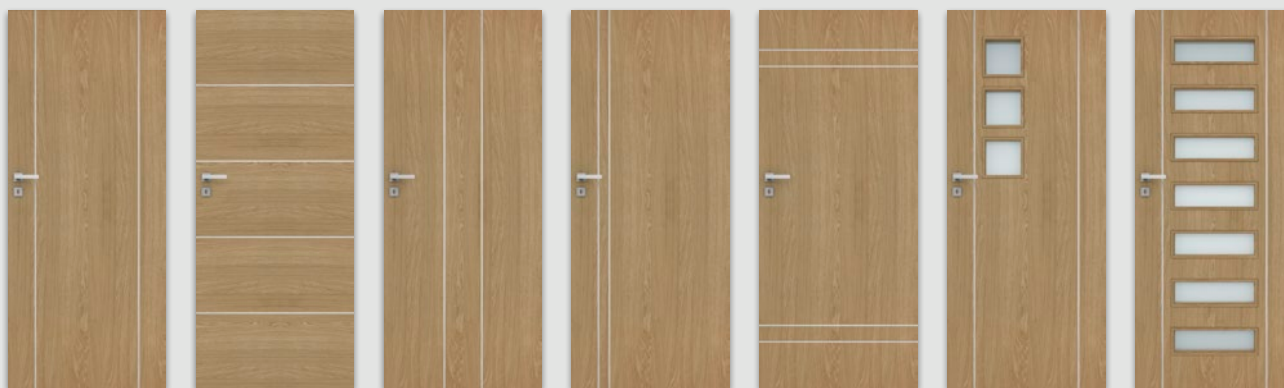

W STANDARDZIE

- » rama z drewna iglastego
- » wypełnienie płyta wiórowa otworowa
- » okleina naturalna zabezpieczona lakierem UV
- » wstawki aluminiowe o przekroju 8 x 2 mm
- » szyba MAT DRE gr. 4 mm (w modelach 11-13 i 21-25)

OPCJE BEZ DOPŁATY

- » szyby żaluzja lub decormat brąz
- » otwory pod tuleje wentylacyjne
- » trzeci zawias do skrzydła przylgowego

OPCJE ZA DOPŁATĄ

- » skrzydła „90” i „100” 40 zł | 49,20 zł
- » podcięcie wentylacyjne 20 zł | 24,60 zł
- » skrzydło bezprzylgowe rozwierne 55 zł | 67,65 zł
- » listwa przymykowa drzwi dwuskrzydłowych bezprzylgowych 31 zł | 38,13 zł
- » drzwi dwuskrzydłowe cena skrzydła x 2
- » **UWAGA:** trzeci zawias Estetic 80 do drzwi bezprzylgowych (dopłata doliczana jest do ceny ościeżnicy) 90 zł | 110,70 zł

SKRZYDŁO PRZYLGOWE

- » krawędź prosta, ramka przyszybowa zaokrąglona, **rys. 1**
- » 2 zawiasy wkręcane koloru srebrnego
- » zamek zasuwkowy na klucz zwykły, blokadę łazienkową, wkładkę patentową lub zamek oszczędnościowy

SKRZYDŁO BEZPRZYLGOWE ROZWIERNIE (dopłata 55 zł netto)

- » krawędź bez przylgi, ramka przyszybowa zaokrąglona **rys. 2**
- » gniazda pod 2 zawiasy wpuszczane Estetic 80 (zawiasy stanowią wyposażenie ościeżnicy)
- » zamek magnetyczny na klucz zwykły, blokadę łazienkową, wkładkę patentową lub zamek oszczędnościowy

SKRZYDŁO PRZESUWNE

- » krawędź bez przylgi, ramka przyszybowa zaokrąglona **rys. 2**
- » gniazdo pod zamek hakowy i/lub uchwyty

GALERIA natura ALU 10

GALERIA natura ALU 20

GALERIA natura ALU 30

GALERIA natura ALU 50

GALERIA natura ALU 60

GALERIA natura ALU 11

GALERIA natura ALU 12

okleina naturalna