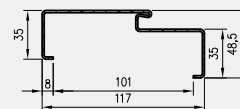

przekrój poziomy ościeznicy w murze