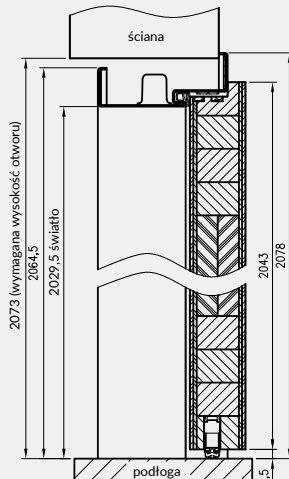

przekrój pionowy drzwi Athos