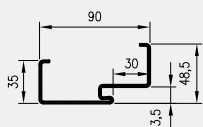

Profil ościeżnicy stalowej