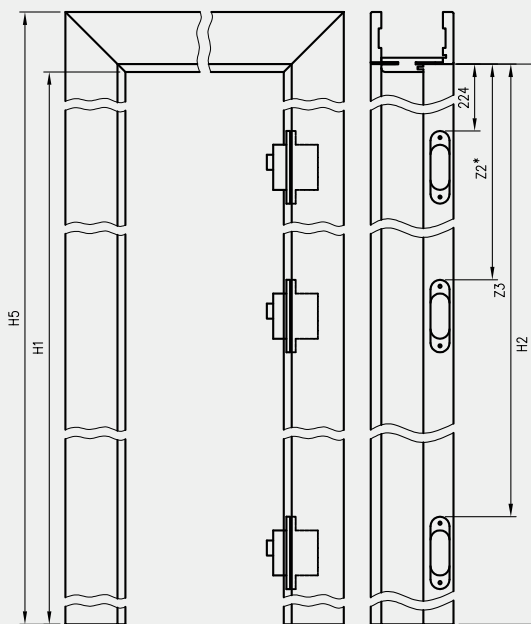

* jeśli występuje