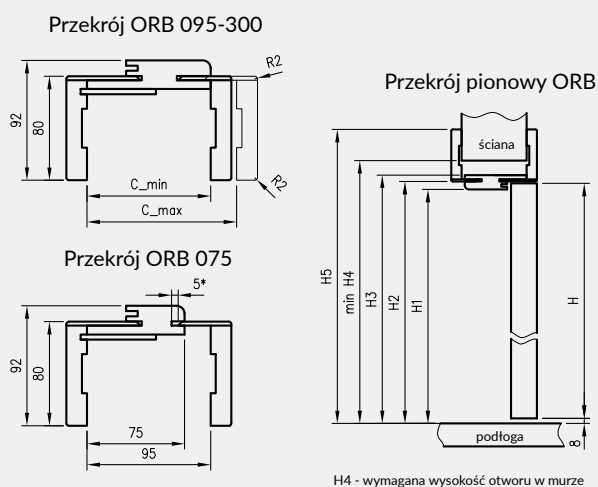

OŚCIEŻNICE REGULOWANE

BEZPRZYLGOWE O ZMIENNYCH WYSOKOŚCIACH

W związku z zainteresowaniem Klientów drzwiami bezprzylgowymi w wymiarach niestandardowych wprowadziliśmy do oferty kolekcje Modern, Plus oraz model skrzydła Standard 10 z ościeżnicą regulowaną bezprzylgową w 3 dodatkowych wariantach wysokości. Konstrukcja ościeznicy jest taka sama jak ościeznicy regulowanej bezprzylgowej (różnią się tylko wysokością).

ZASTOSOWANIE

Ościeznica regulowana bezprzylgowa o zmiennych wysokościach może być zastosowana do skrzydeł bezprzylgowych Standard 10, Modern, Plus w trzech dodatkowych opcjach wysokości skrzydła: 1983 mm, 2110 mm i 2240 mm.

ZAWARTOŚĆ KOMPLETU

Belka główna (element poziomy i dwa pionowe wraz z elementami maskującymi), uszczelka drzwiowa, zestaw zawiasów, komplet elementów przeznaczonych do zmontowania ościeznicy wg dołączonej instrukcji.

Ościeznice pakowane są w opakowania kartonowe.

Wszystkie ościeznice w 3 dodatkowych opcjach wysokości mogą być wyposażone w 2 lub 3 zawiasy.

H4 - wymagana wysokość otworu w murze

* **UWAGA:** ościeznica 075-095 ma odmienny przekrój, dla grubości muru 75-89 mm konieczne będzie samodzielne skrócenie pióra kątownika ruchomego

H - wysokość skrzydła	H1	H2	H3	H4	H5	Z2	Z3
1983	1982	1994	2004	2019	2074	610	1657
2110	2109	2121	2131	2146	2201	651	1784
2240	2239	2251	2261	2276	2331	695	1914

CENY OŚCIEŻNIC REGULOWANYCH BEZPRZYLGOWYCH O ZMIENNYCH WYSOKOŚCIACH

Grubość muru	P CEL				P CEL				
	wysokość skrzydła 1983 i 2043		wysokość skrzydła 2110 i 2240		wysokość skrzydła 1983 i 2043		wysokość skrzydła 2110 i 2240		
Cmin	Cmax	netto	brutto	netto	brutto	netto	brutto	netto	brutto
75	95	531 zł	653,13 zł	580 zł	713,40 zł	570 zł	701,10 zł	621 zł	763,83 zł
95	115	541 zł	665,43 zł	591 zł	726,93 zł	583 zł	717,09 zł	635 zł	781,05 zł
120	140	549 zł	675,27 zł	602 zł	740,46 zł	592 zł	728,16 zł	646 zł	794,58 zł
140	160	559 zł	687,57 zł	613 zł	753,99 zł	604 zł	742,92 zł	660 zł	811,80 zł
160	180	568 zł	698,64 zł	624 zł	767,52 zł	613 zł	753,99 zł	672 zł	826,56 zł
180	200	578 zł	710,94 zł	636 zł	782,28 zł	625 zł	768,75 zł	684 zł	841,32 zł
200	220	587 zł	722,01 zł	648 zł	797,04 zł	635 zł	781,05 zł	699 zł	859,77 zł
220	240	595 zł	731,85 zł	657 zł	808,11 zł	645 zł	793,35 zł	708 zł	870,84 zł
240	260	605 zł	744,15 zł	669 zł	822,87 zł	654 zł	804,42 zł	721 zł	886,83 zł
260	280	613 zł	753,99 zł	679 zł	835,17 zł	664 zł	816,72 zł	732 zł	900,36 zł
280	300	623 zł	766,29 zł	691 zł	849,93 zł	675 zł	830,25 zł	746 zł	917,58 zł
300	320	631 zł	776,13 zł	700 zł	861,00 zł	683 zł	840,09 zł	756 zł	929,88 zł

Ceny zawierają 2 zawiasy z płytkami mocującymi.

Cena ościeznicy do drzwi dwuskrzydłowych: +50% (w przypadku użycia 3 zawiasów dopłata dodatkowa 180 zł | 221,40 zł)

» Dopłata za trzeci zawias Estetic 80

90 zł | 110,70 zł