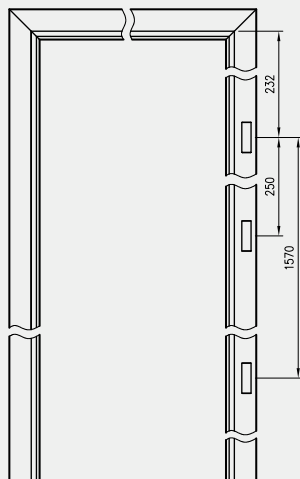

ościeżnica metalowa - widok z przodu