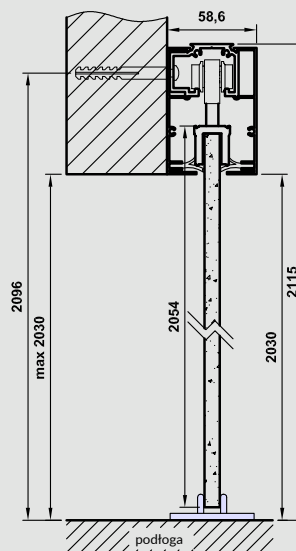

A - A przekrój pionowy systemu Spazio TO

Tab. Wymiary

	S	A	P
„60”	630	590	1340
„70”	730	690	1540
„80”	830	790	1740
„90”	930	890	1940

S - szerokość skrzydła
A - szerokość otworu w murze
P - długość prowadnicy