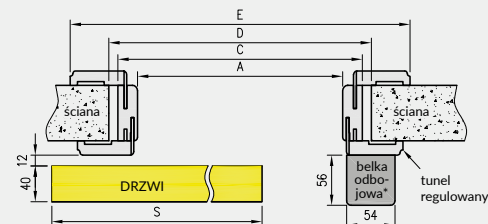

NT - przekrój poziomy (system lewy)