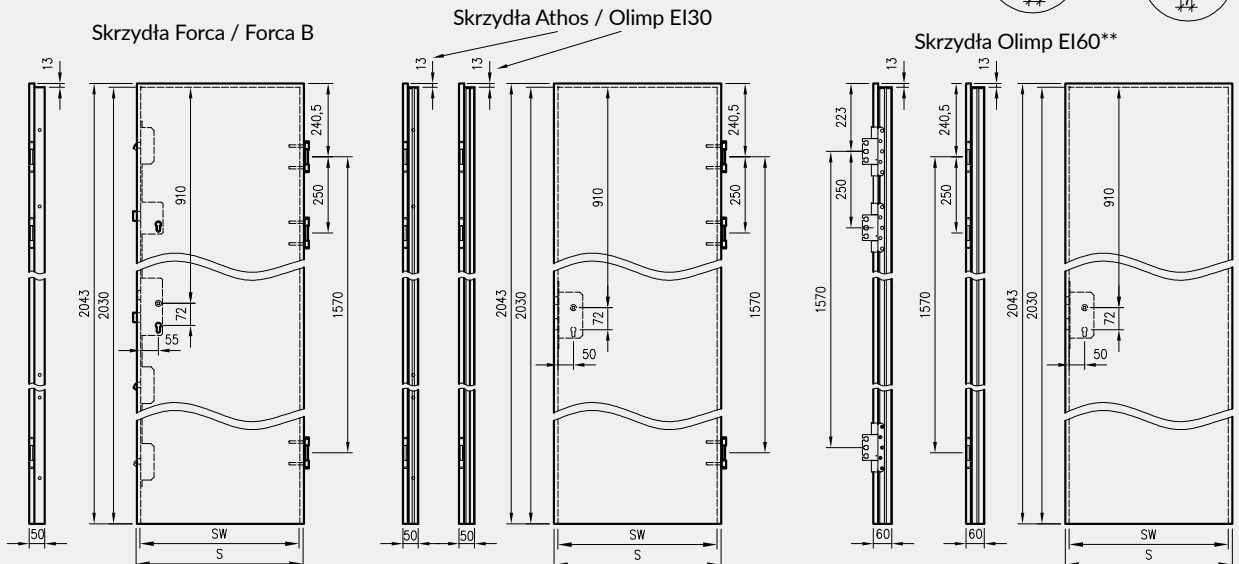

INFORMACJE TECHNICZNE

WYMIARY SKRZYDEŁ I ROZMIESZCZENIE ZAWIASÓW

* jeśli występuje
 ** rozstaw w zamku magnetycznym: 85 mm - w zamku na wkładkę bębnową lub 90 mm - w zamkach na klucz zwykły i WC

** Olimp EI60 dwa warianty zawiasów (w zależności od szerokości drzwi)