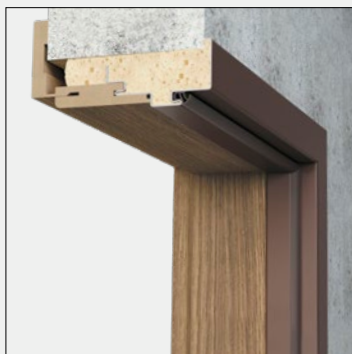

OŚCIEŻNICA STALOWA HYBRYDOWA

brąz mat + miodowy dąb CPL*   szary ciemny mat + szary ciemny CPL*

* przykładowe konfiguracje kolorystyczne ościeżnicy stalowej hybrydowej z panelem

Cena ościeżnicy metalowej

model	kolor	
	biały, brąz, szary jasny, szary ciemny, beż	
Ościeżnica stalowa hybrydowa**	317 zł netto	389,91 zł brutto

** cena dotyczy części stalowej ościeżnicy, cena panela z kątownikiem szer. 80 mm w oddzielnej tabelce na str. 161

biały mat	szary jasny mat	szary ciemny mat	brąz mat	biały półpołysk	szary jasny półpołysk	szary ciemny półpołysk	brąz półpołysk	beż półpołysk
RAL 9003	RAL 7047	RAL 7024	RAL 8017	RAL 9003	RAL 7047	RAL 7024	RAL 8017	RAL 1001