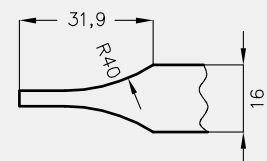

profil płytki MDF 16 mm
(Piano 1, 2, 5, 6)