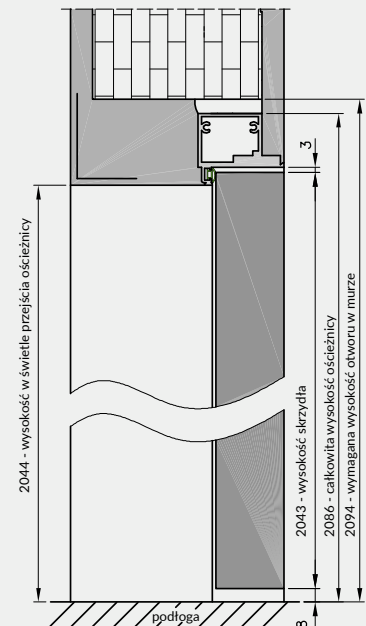

Cena ościeżnicy zawiera również 2 zawiasy wpuszczane.

Przekrój poprzeczny drzwi Sara Eco (montaż w ścianie G-K)

Przekrój pionowy drzwi Sara Eco

Profil ościeżnicy z uszczelką

Tab. Wymiary drzwi Sara Eco

	S	A	B	C	D
„60”	644	629	650	714	724
„70”	744	729	750	814	824
„80”	844	829	850	914	924
„90”	944	929	950	1014	1024
„100”	1044	1029	1050	1114	1124