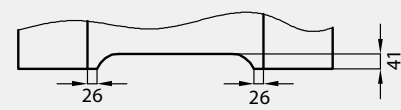

podcięcie w drzwiach Vetro A i C