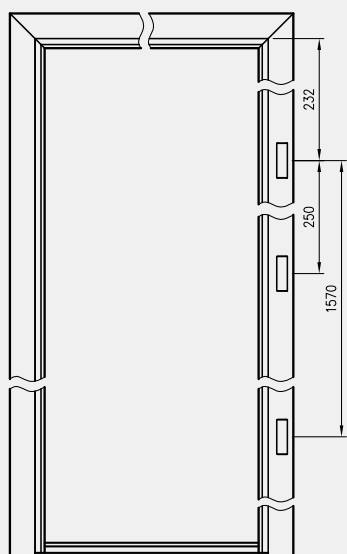

ościeżnica metalowa - widok z przodu