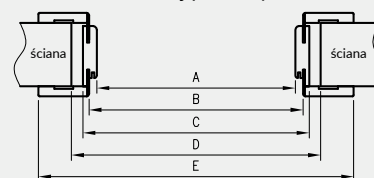

Przekrój poziomy OR