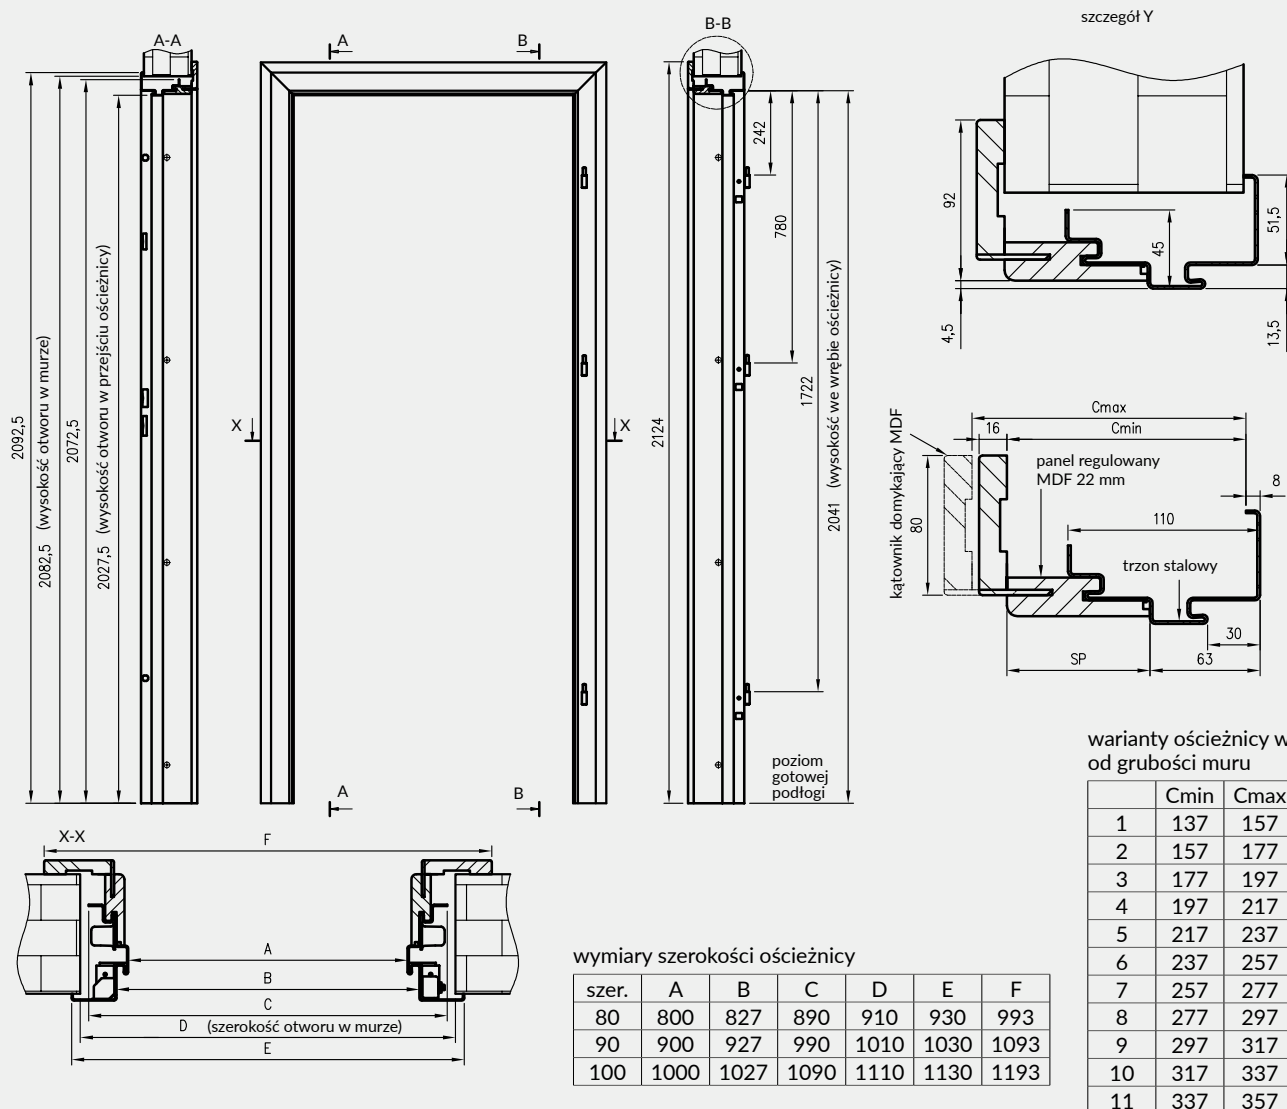

OŚCIEŻNICA STALOWA HYBRYDOWA

Ceny PANELI z kątownikiem

grubość muru		cena	
Cmin	Cmax	netto	brutto
137	157	182 zł	223,86 zł
157	177	192 zł	236,16 zł
177	197	202 zł	248,46 zł
197	217	210 zł	258,30 zł
217	237	220 zł	270,60 zł
237	257	231 zł	284,13 zł
257	277	240 zł	295,20 zł
277	297	249 zł	306,27 zł
297	317	258 zł	317,34 zł
317	337	269 zł	330,87 zł
337	357	277 zł	340,71 zł

Ościeżnica stalowa hybrydowa – to nowatorskie rozwiązanie w naszej ofercie, łączące solidność konstrukcji metalowej z dodatkową funkcjonalnością pozwalającą na pełną zabudowę ościeża z zastosowaniem elementów ościeżnicy MDF wykończonych laminatem CPL.

Ościeżnica hybrydowa to połączenie ościeżnicy metalowej o stałej szerokości, panela MDF występującego w 11 wariantach szerokości oraz kątownika maskującego. Rozwiązanie to pozwala na zabudowę ościeża o grubości 137-357 mm oraz na regulację kątownikiem do 20 mm.

ZASTOSOWANIE:

Ościeżnica hybrydowa z założenia przeznaczona jest do drzwi wejściowych Solid i Enter (posiada 4 otwory pod zasuwki i język zamka wielopunktowego Solid) ale z powodzeniem może być zastosowana również do drzwi wewnętrznych przylgowych – z tą uwagą, iż część drewnopochodna dostępna jest tylko w laminatach CPL. Ościeżnica przeznaczona jest do montażu na gotowej podłodze.

Dla określonej grubości muru należy wybrać właściwy wariant panela.