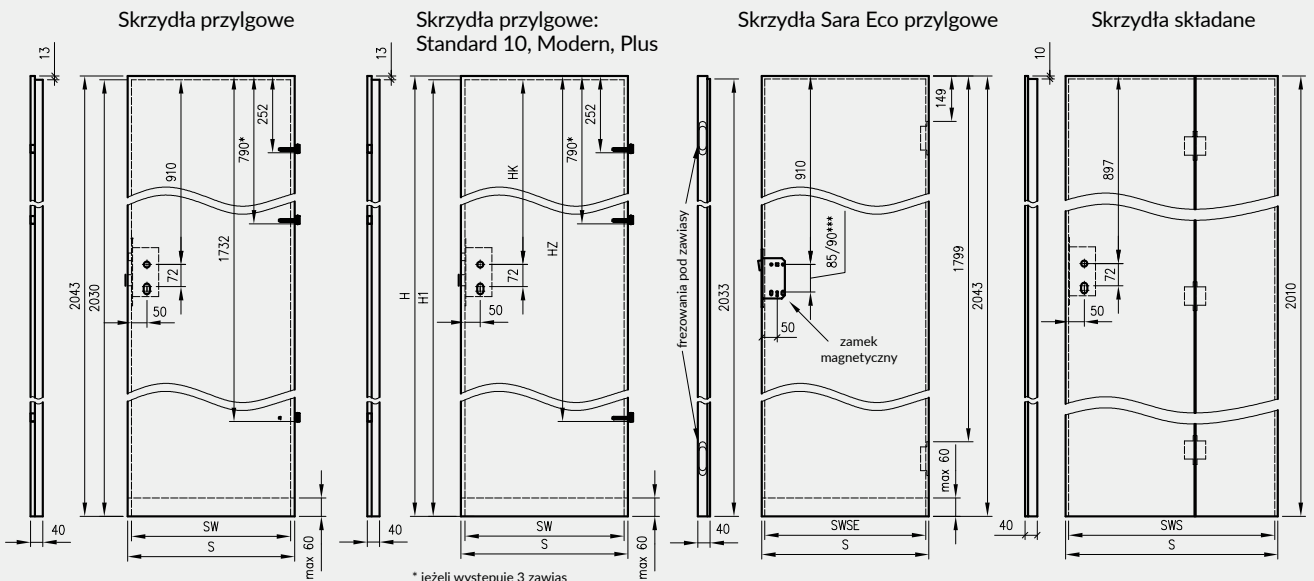

INFORMACJE TECHNICZNE

WYMIARY SKRZYDEŁ I ROZMIESZCZENIE ZAWIASÓW

* jeśli występuje
 ** rozstaw w zamku magnetycznym: 85 mm - w zamku na wkładkę bębnową lub 90 mm - w zamkach na klucz zwykły i WC

** Olimp EI60 dwa warianty zawiasów (w zależności od szerokości drzwi)