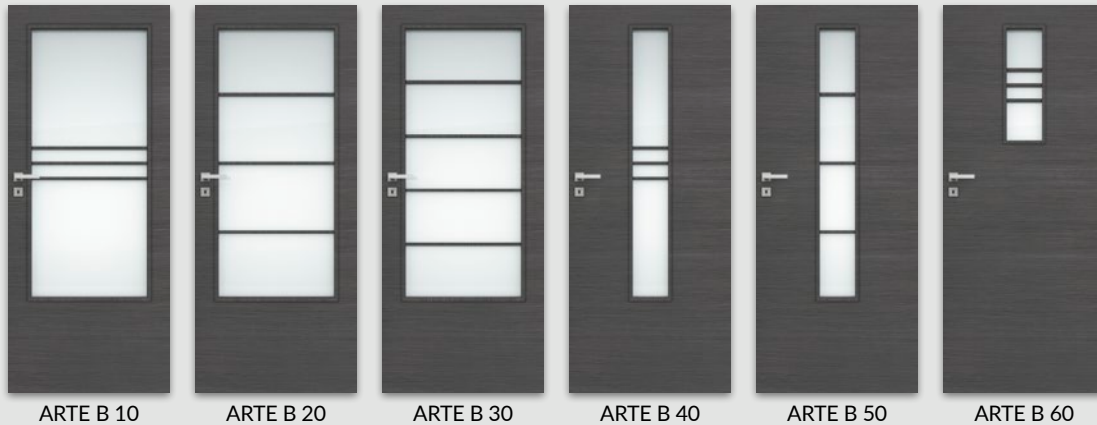

OPCJE ZA DOPŁATĄ

- » szyba dekoracyjna MAT DRE, DECORMAT BRĄZ, DECORMAT GRAFIT (dotyczy skrzydła)

ARTE B 10-30	70 zł		86,10 zł
ARTE B 40, 50	20 zł		24,60 zł
ARTE B 60	10 zł		12,30 zł
- » wypełnienie płyta wiórowa otworowa 90 zł | 110,70 zł
- » skrzydła bezprzylgowe rozwierne 55 zł | 67,65 zł
- » skrzydła „90” i „100” 18 zł | 22,14 zł
- » podcięcie wentylacyjne 20 zł | 24,60 zł
- » kratka wentylacyjna tworzywowa 20 zł | 24,60 zł
- » kratka wentylacyjna aluminiowa 90 zł | 110,70 zł
- » listwa przemykowa drzwi dwuskrzydłowych bezprzylgowych 17 zł | 20,91 zł
- » drzwi dwuskrzydłowe cena skrzydła x 2
- » **UWAGA:** trzeci zawias Estetic 80 do drzwi bezprzylgowych (dopłata doliczana jest do ceny ościeżnicy) 90 zł | 110,70 zł

SKRZYDŁO PRZYLGOWE

- » krawędź prosta, ramka przyszybowa płaska **rys. 1**
- » 2 zawiasy wkręcane koloru srebrnego
- » zamek zasuwkowy na klucz zwykły, blokadę łazienkową, wkładkę patentową lub zamek oszczędnościowy

SKRZYDŁO BEZPRZYLGOWE ROZWIERNE (dopłata 55 zł netto)

- » krawędź bez przylgi, ramka przyszybowa płaska, **rys. 2**
- » gniazda pod 2 zawiasy wpuszczane Estetic 80 (zawiasy stanowią wyposażenie ościeżnicy)
- » zamek magnetyczny na klucz zwykły, blokadę łazienkową, wkładkę patentową lub zamek oszczędnościowy

SKRZYDŁO PRZESUWNE

- » krawędź bez przylgi, ramka przyszybowa płaska **rys. 2**
- » gniazdo pod zamek hakowy i/lub uchwyty

rys. 1

rys. 2

CARLA 10 dąb grand

Dekor DRE-Cell 1	biały (struktura)	jesion	buk	olcha	dąb złoty	calvados	orzech					
	biała mat	sosna biała	wiąz syberyjski	srebrna	dąb piaskowy	dąb bielony ryfla	dąb vintage	orzech karmelowy	dąb złoty ryfla	orzech ciemny ryfla	dąb szary ryfla***	
Dekor DRE-Cell 2	wiąz tabac	wiąz antracyt	wenge ciemne	siwy struktura	czarny struktura	dąb toffi***						
	dąb grand	wiąz	orzech amerykański	heban	dąb polski 3D							