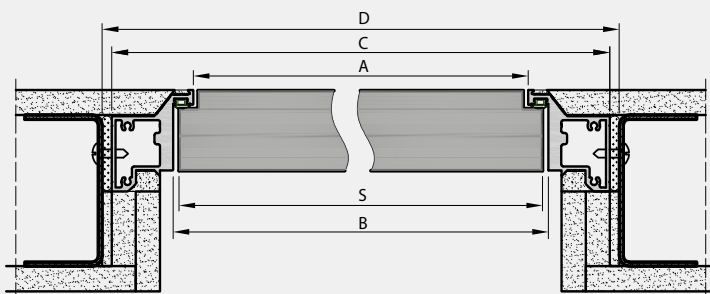

Przekrój poprzeczny drzwi Sara Eco

Przekrój pionowy drzwi Sara Eco

Przekrój poprzeczny drzwi Sara Eco (montaż w ścianie G-K)

Tab. Wymiary drzwi Sara Eco

	S	A	B	C	D
„60”	644	629	650	714	724
„70”	744	729	750	814	824
„80”	844	829	850	914	924
„90”	944	929	950	1014	1024
„100”	1044	1029	1050	1114	1124