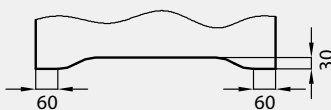

PODCIĘCIA WENTYLACYJNE

standardowe podcięcie w drzwiach