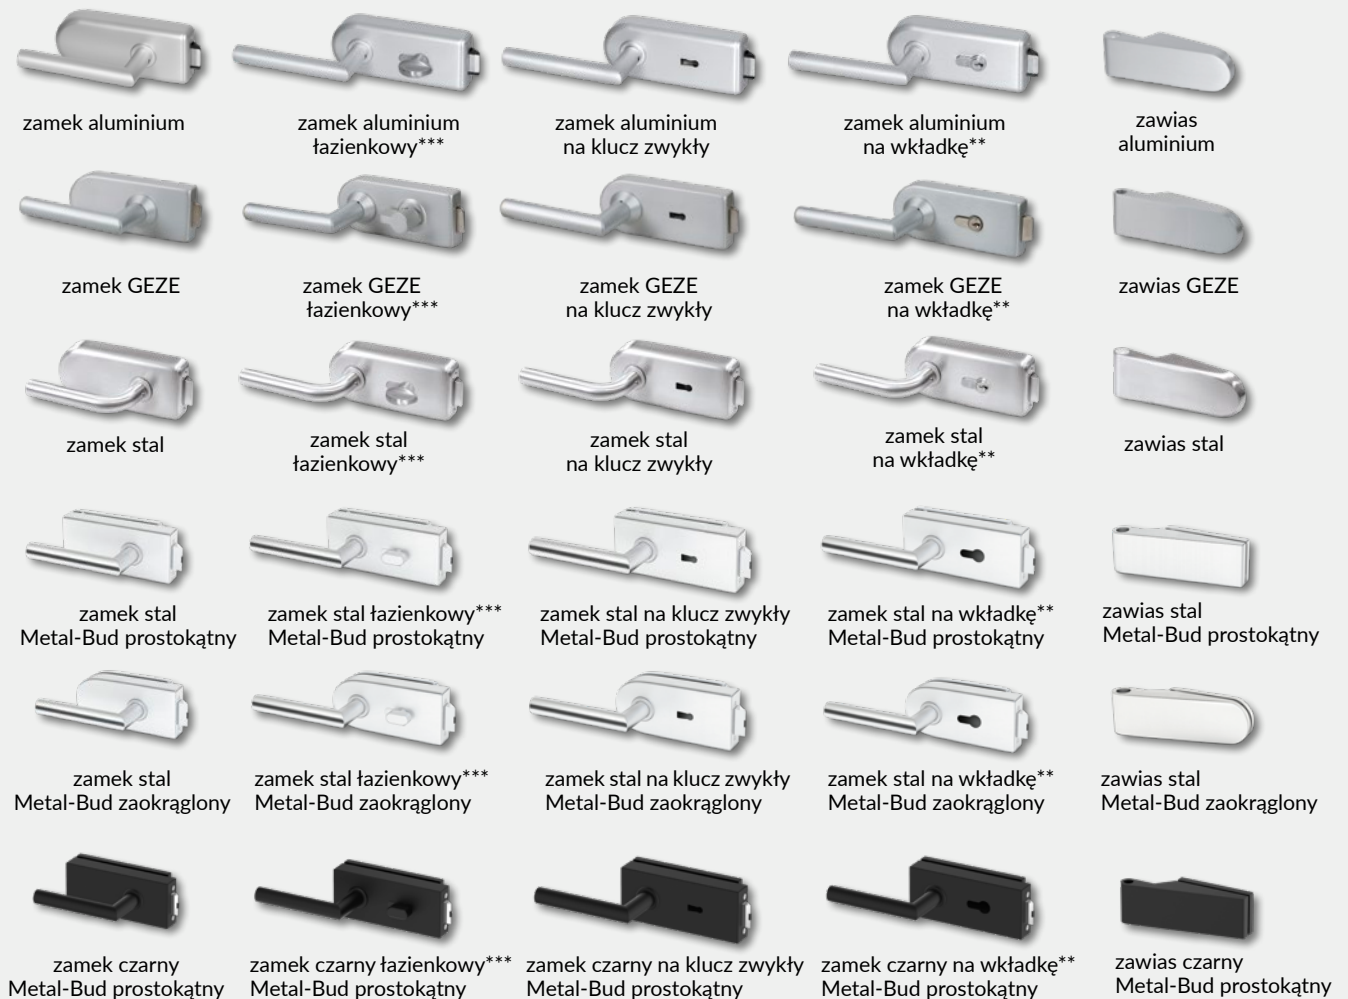

OKUCIA DRZWI SZKLANYCH

ROZWIERNYCH

zamki firmy Geze i Metalbud - wybrać zamek wc prawy zew.
pozostałe zamki - wybrać zamek lewy*

zamki firmy Geze i Metalbud - wybrać zamek wc lewy zew.
pozostałe zamki - wybrać zamek lewy*

zamki firmy Geze i Metalbud - wybrać zamek wc prawy wew.
pozostałe zamki - wybrać zamek prawy*

zamki firmy Geze i Metalbud - wybrać zamek wc lewy wew.
pozostałe zamki - wybrać zamek prawy*

* W zamkach wc, z wyłączeniem zamków firmy Geze i Metalbud, określenie „lewy”, „prawy” odnosi się do ułożenia blokady wc: określenie „zamek lewy” oznacza, że blokada będzie po zewnętrznej stronie drzwi, natomiast w „zamku prawym” - blokada łazienkowa będzie po wewnętrznej stronie drzwi.

OKUCIA

Cennik okuć	aluminium		stal nierdzewna		srebrna Anoda GEZE***		stal nierdzewna METALBUD prostokątny i zaokrąglony		stal nierdzewna METALBUD prostokątny czarny	
zamek oszczędnościowy + klamka + zawiasy + nasadki	477 zł	586,71 zł	636 zł	782,28 zł	625 zł	768,75 zł	350 zł	430,50 zł	450 zł	553,50 zł
zamek na klucz + klamka + zawiasy + nasadki	477 zł	586,71 zł	636 zł	782,28 zł	625 zł	768,75 zł	350 zł	430,50 zł	450 zł	553,50 zł
zamek na wkładkę** + klamka + zawiasy + nasadki	477 zł	586,71 zł	636 zł	782,28 zł	625 zł	768,75 zł	350 zł	430,50 zł	520 zł	639,60 zł
wkładka patentowa 21/26	64 zł	78,72 zł	64 zł	78,72 zł	64 zł	78,72 zł	64 zł	78,72 zł	64 zł	78,72 zł
zamek WC* + klamka + zawiasy + nasadki	572 zł	703,56 zł	731 zł	899,13 zł	816 zł	1003,68 zł	413 zł	507,99 zł	520 zł	639,60 zł

** Wkładkę patentową 21/26 należy zakupić oddzielnie (patrz tabela powyżej)

*** zamek WC - dobór zamka WC patrz wyżej

$$\text{cena kompletu} = \text{cena tafli szklanej} + \text{cena ościeżnicy} + \text{cena kpl. okuć}$$