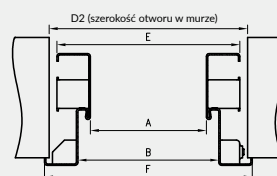

Tab. Wymiary dla drzwi jednoskrzydłowych EI30

	A	B	D	D2	E	F
„80”	800	826	905	888	870	896
„90”	900	926	1005	988	970	996
„90E”	915	941	1020	1003	985	1011
„100”	1000	1026	1105	1088	1070	1096
„110”	1100	1126	1205	1188	1170	1196

Tab. Wymiary dla drzwi dwuskrzydłowych EI30

	A	B	D	D2	E	F
„160”	1635	1661	1740	1723	1705	1731
„170”	1735	1761	1840	1823	1805	1831
„180”	1835	1861	1940	1923	1905	1931
„190”	1935	1961	2040	2023	2005	2031
„200”	2035	2061	2140	2123	2105	2131
„210”	2135	2161	2240	2223	2205	2231
„220”	2235	2261	2340	2323	2305	2331

Tab. Wymiary dla drzwi jednoskrzydłowych EI60

	A	B	D	D2	E	F
„80”	801	827	906	889	871	897
„90”	901	927	1006	989	971	997
„90E”	926	952	1031	1014	996	1022
„100”	1001	1027	1106	1089	1071	1097
„110”	1101	1127	1206	1189	1171	1197

Tab. Wymiary dla drzwi dwuskrzydłowych EI60

	A	B	D	D2	E	F
„160”	1636	1662	1741	1724	1706	1732
„170”	1736	1762	1841	1824	1806	1832
„180”=„90”+„90”	1836	1862	1941	1924	1906	1932
„200”=„100”+„100”	2036	2062	2141	2124	2106	2132
„210”	2136	2162	2241	2224	2206	2232
„220”	2236	2262	2341	2324	2306	2332

cena drzwi jednoskrzydłowych = cena skrzydła czynnego + cena ościeżnicy metalowej p.poż.

cena drzwi dwuskrzydłowych = cena skrzydła czynnego + cena skrzydła biernego (skrzydło czynne + dopłata) + cena ościeżnicy metalowej p.poż.