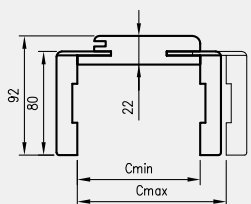

Przekrój OR/ORC z ką. T80