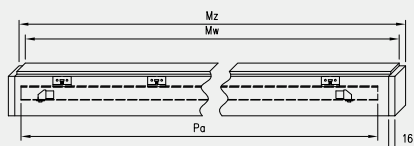

SYSTEM PRZESUWNY

NAŚCIENNY

AKCESORIA

1. » Uchwyt okrągły 1 szt. 32 zł | 39,36 zł
   - » Uchwyt owalny 1 szt. 48 zł | 59,04 zł
   - » Zamek hakowy z kluczem, z dwoma uchwytami okrągłymi lub owalnymi 138 zł | 169,74 zł
   - » zamek hakowy WC z dwoma uchwytami okrągłymi lub owalnymi 159 zł | 195,57 zł
   - » zamek hakowy z wkładką patentową, z dwoma uchwytami okrągłymi 159 zł | 195,57 zł
2. Komplet uchwytów na jedno skrzydło stanowią 2 szt.

maskownica z prowadnicą

Maskownicę i prowadnicę do systemów podwójnych uzyskuje się poprzez połączenie dwóch elementów z systemu pojedynczego.

System przesuwny pojedynczy

Wymiar drzwi [mm]	Maskownica		Prowadnica
	Mz	Mw	Pa
644, 744	1620	1588	1500
844	1920	1888	1800
944	2120	2088	2000
1044	2140	2108	2000

System przesuwny podwójny

Wymiar drzwi [mm]	Maskownica		Prowadnica
	Mz	Mw	Pa
2 x 644	2 x 1519	2 x 1503	2 x 1500
2 x 744	2 x 1519	2 x 1503	2 x 1500
2 x 844	2 x 1819	2 x 1803	2 x 1800
2 x 944	2 x 2019	2 x 2003	2 x 2000
2 x 1044	2 x 2063	2 x 2047	2 x 2000

NS - przekrój pionowy

NT - przekrój pionowy na tunelu z kątem 63 mm

NT - przekrój pionowy na tunelu z kątem 80 mm

System przesuwny pojedynczy

symbol	„60”	„70”	„80”	„90”	„100”
A	600	700	800	900	1000
C	644	744	844	944	1044
D	664	764	864	964	1064
E	750	850	950	1050	1150
E*	784	884	984	1084	1184
S	644	744	844	944	1044

System przesuwny podwójny

symbol	„120”	„140”	„160”	„180”	„200”
A	1200	1400	1600	1800	2000
C	1244	1444	1644	1844	2044
D	1264	1464	1664	1864	2064
E	1350	1550	1750	1950	2150
E*	1384	1584	1784	1984	2184
S**	644	744	844	944	1044

E* dotyczy tunelu z kątem T80
S** szerokość jednego skrzydła

Wysokość skrzydła przesuwne - 2043 mm
całkowita wysokość systemów przesuwne - 2154 mm

NS - przekrój poziomy (system lewy)

NT - przekrój poziomy (system lewy)

* nie występuje w systemie podwójnym

Uwaga: W systemach przesuwne podwójne maskownica jest łączona na długości z dwóch elementów.