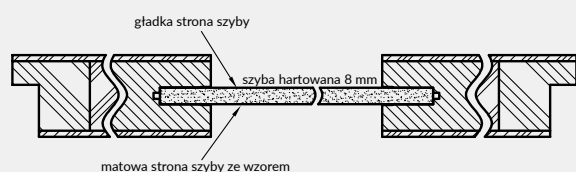

VETRO natura B15 - orzech ciemny

okleina naturalna

Przekrój poziomy drzwi B1-B4, B12-B15

Przekrój poziomy drzwi VETRO B5, B10-B11

Szyby z kolekcji VETRO posiadają awers i rewers (ważne w zestawieniu obok siebie drzwi otwieranych odwrotnie). Przekroje poziome zamieszczone obok przedstawiają ułożenie szyby w wersji awers. Przy wyborze wersji rewers szyba jest obrócona o 180° wokół pionowej osi.