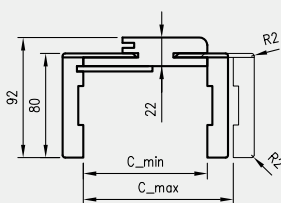

ZAWARTOŚĆ KOMPLETU

Belka główna (element poziomy i dwa pionowe) wraz z szerokim kątownikiem (80 mm) o małych promieniach zaokrąglenia profilu przekroju poprzecznego (R2), uszczelka drzwiowa, zestaw zawiasów, komplet elementów przeznaczonych do zmontowania ościeżnicy wg dotychczasowej instrukcji. Ościeżnice pakowane są w opakowania kartonowe.

Przekrój ORB 095-300