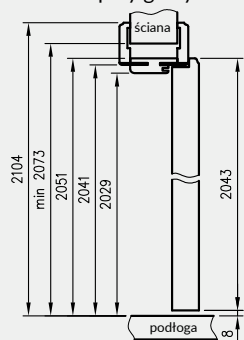

Przekrój pionowy drzwi przylgowych OR

wymagana wysokość otworu w murze 2073 mm (2079 mm dla drzwi szklanych)

Przekrój pionowy drzwi szklanych ORC