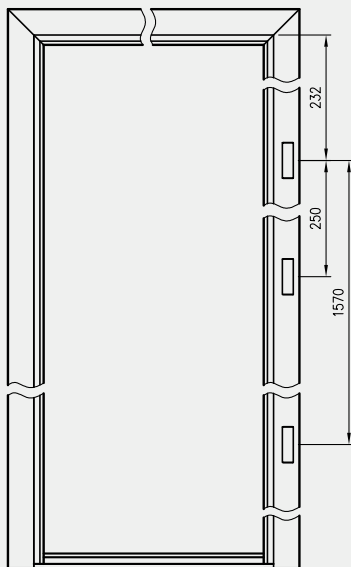

FORCA B 10

Zdjęcie klamki i rozety DIVA - str. 129.

ościeżnica metalowa - widok z przodu

przekrój pionowy drzwi Forca B

Przekrój nadproża ościeżnicy metalowej do skrzydeł Forca B

Przekrój poziomy ościeżnicy w murze D (szerokość otworu w murze)