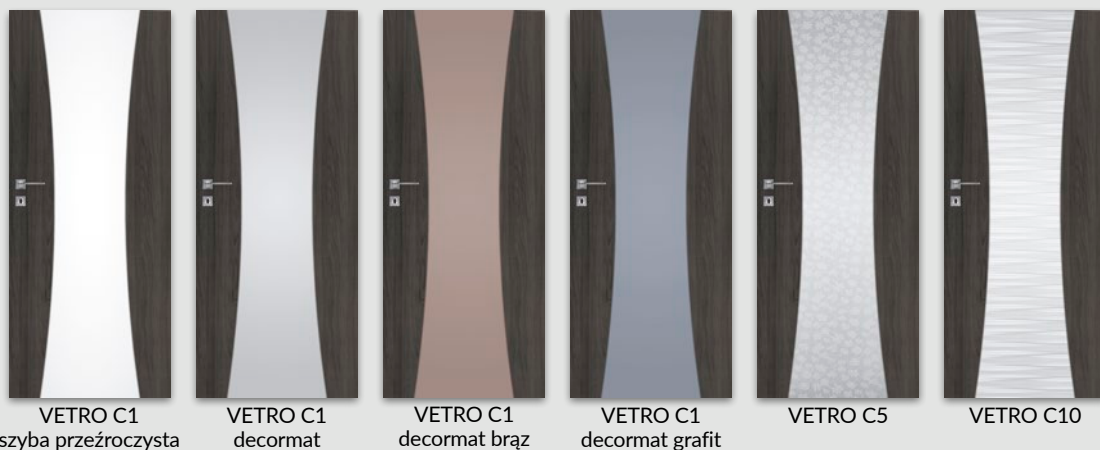

*** dekor tylko w ustawieniu poziomym

Szyby z kolekcji VETRO posiadają awers i rewers (ważne w zestawieniu obok siebie drzwi otwieranych odwrotnie). Przekroje poziome zamieszczone obok przedstawiają ułożenie szyby w wersji awers. Przy wyborze wersji rewers szyba jest obrócona o 180° wokół pionowej osi.

MODEL

VETRO C1, C5, C10

Dekor DRE-Cell

801 zł netto | 985,23 zł brutto

W STANDARDZIE

- » rama o stałej szerokości z płyty MDF wzmocniona sklejką
- » wypełnienie płyta wiórowa otworowa
- » szyba hartowana gr. 8 mm o zmiennej szerokości, zależnej od szerokości skrzydła

UWAGA: Brak możliwości skracania skrzydeł.

Do skrzydeł VETRO należy stosować ościeżnice z 3 zawiasami.
VETRO C - „80”-„100” - z podcięciem spełnia wymogi wentylacyjności.

rys. 1

krawędź
R5

VETRO D1 wiąz antracyt

UWAGA: W kolorze biąta mat skrzydła dostępne również w wersji bezprzylgowej rozwiernej.

Szyby z kolekcji VETRO posiadają awers i rewers (ważne w zestawieniu obok siebie drzwi otwieranych odwrotnie). Przekrój poziomy zamieszczony poniżej przedstawia ułożenie szyby w wersji awers. Przy wyborze wersji rewers szyba jest obrócona o 180° wokół pionowej osi.