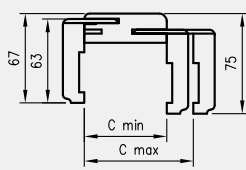

Przekrój TUN z ką. K63

Przekrój TUN Natura z ką. N63

UWAGA: Dla zapewnienia wysokiej jakości tuneli malowanych, przed lakierowaniem są one oklejone specjalnym materiałem stanowiącym jednolity podkład.