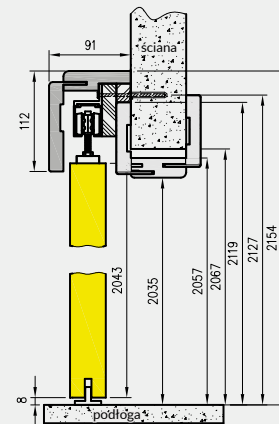

NT - przekrój pionowy na tunelu z kątem 80 mm