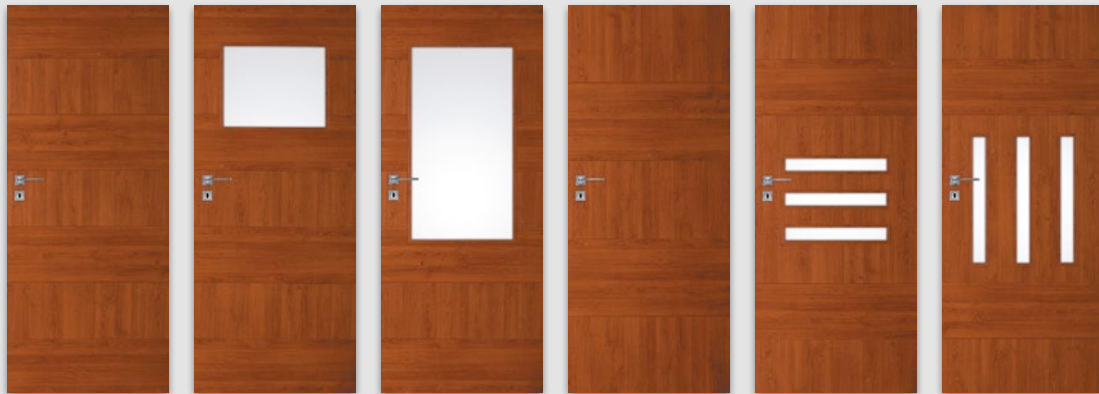

W STANDARDZIE

- » rama z drewna iglastego
- » wypełnienie płyta wiórowa otworowa
- » szyba kora biała gr. 4 mm

OPCJE BEZ DOPŁATY

- » szyby chinchila lub żaluzja
- » tuleje wentylacyjne
- » trzeci zawias do skrzydła przylgowego

OPCJE ZA DOPŁATĄ

- » szyba dekoracyjna MAT DRE, DECORMAT BRĄZ, DECORMAT GRAFIT (dotyczy skrzydła)
  - FINEA 20, FINEA B 20 20 zł | 24,60 zł
  - FINEA 30, 50, 60, FINEA B 30, 50, 60 40 zł | 49,20 zł
- » skrzydła bezprzylgowe rozwierne 55 zł | 67,65 zł
- » szerokość skrzydła „90” i „100” 18 zł | 22,14 zł
- » podcięcie wentylacyjne 20 zł | 24,60 zł
- » kratka wentylacyjna tworzywowa 20 zł | 24,60 zł
- » kratka wentylacyjna aluminiowa 90 zł | 110,70 zł
- » **UWAGA:** trzeci zawias Estetic 80 do drzwi bezprzylgowych (dopłata doliczana jest do ceny ościeżnicy) 90 zł | 110,70 zł

SKRZYDŁO PRZYLGOWE

- » krawędź prosta, ramka przyszybowa płaska **rys. 1**
- » 2 zawiasy wkręcane koloru srebrnego
- » zamek zasuwkowy na klucz zwykły, blokadę łazienkową, wkładkę patentową lub zamek oszczędnościowy

SKRZYDŁO BEZPRZYLGOWE ROZWIERNE (dopłata 55 zł netto)

- » krawędź bez przylgi, ramka przyszybowa płaska **rys. 2**
- » gniazda pod 2 zawiasy wpuszczane Estetic 80 (zawiasy stanowią wyposażenie ościeżnicy)
- » zamek magnetyczny na klucz zwykły, blokadę łazienkową, wkładkę patentową lub zamek oszczędnościowy

SKRZYDŁO PRZESUWNE

- » krawędź bez przylgi, ramka przyszybowa płaska **rys. 2**
- » gniazdo pod zamek hakowy i/lub uchwyty

FINEA 10
FINEA B 10*

FINEA 20
FINEA B 20*

FINEA 30
FINEA B 30*

FINEA 40
FINEA B 40*

FINEA 50
FINEA B 50*

FINEA 60
FINEA B 60*

* FINEA B ustojenie płytyn tylko poziome