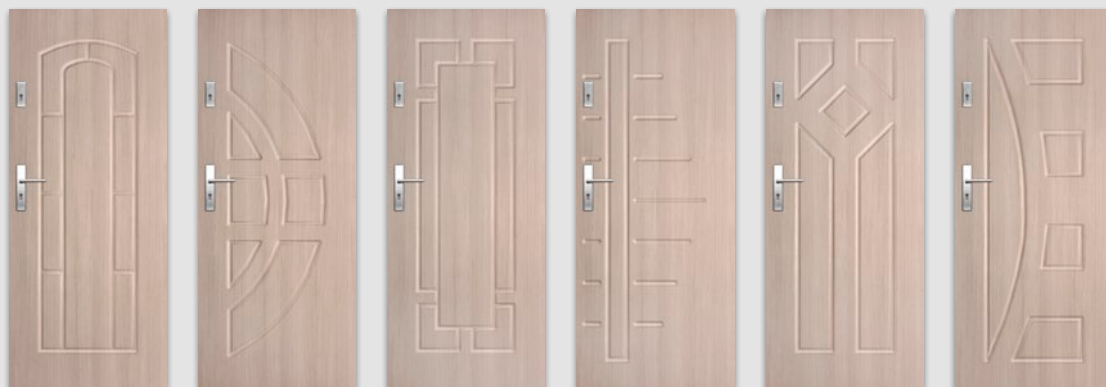

*** klamka i szyld górny METRO, zestaw wkładek systemu jednego klucza

W STANDARDZIE

- » rama z płyty MDF wzmocniona dwoma płaskownikami stalowymi
- » wypełnienie płyta wiórowa otworowa
- » płyta zewnętrzna HDF płaska bądź z frezem dekoracyjnym.
- » 3 zawiasy wkręcane koloru srebrnego
- » krawędź prosta rys. 1 lub krawędź R 2,5 mm (w laminatach CPL) rys. 2

SKRZYDŁO PRZYLGOWE ENTER:

- » zamek zasuwkowy dolny na wkładkę patentową
- » zamek zasuwkowy górny na wkładkę patentową

SKRZYDŁO PRZYLGOWE SOLID

- » zamek listwowy wielopunktowy klasy „C”
- » zawiasy wzmocnione ryglami antywyważeniowymi

ZASTOSOWANIE

Drzwi ENTER i SOLID mają zastosowanie jako drzwi wewnętrzne wejściowe w budownictwie mieszkaniowym i użyteczności publicznej.

Zalecamy do skrzydeł kolekcji ENTER/SOLID ościeżnicę prostą ENTER/SOLID lub ościeżnicę stalową stałą.

KONSTRUKCJA

Rama skrzydła wykonana z płyty MDF dodatkowo wzmocniona dwoma płaskownikami stalowymi. Wypełnienie - płyta wiórowa otworowa. Drzwi mają podwyższoną izolacyjność akustyczną (Rw=32dB). Płyta zewnętrzna HDF uszlachetniona okleiną DRE-Cell Decor - wykończenie płaskie bądź z frezem dekoracyjnym.

ENTER/SOLID 12

ENTER/SOLID 13

ENTER/SOLID 14

ENTER/SOLID 15

ENTER/SOLID 16

ENTER/SOLID 17