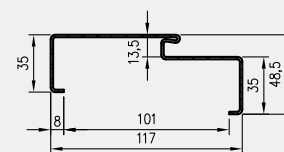

FORCA B 10

Zdjęcie klamki i rozety DIVA - str. 129.

ościeżnica metalowa - widok z przodu

przekrój pionowy drzwi Forca B

Przekrój nadproża ościeżnicy metalowej do skrzydeł Forca B

Przekrój poziomy ościeżnicy w murze D (szerokość otworu w murze)