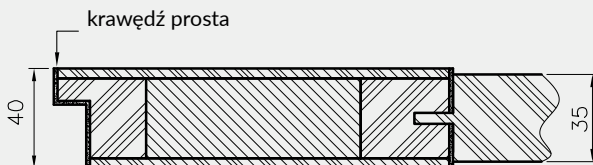

Przekrój poziomy drzwi Tizano, Tixa