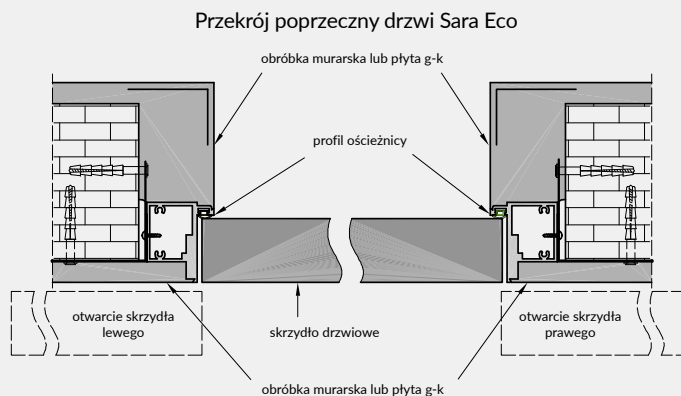

Ościeżnicę aluminiową, po zamontowaniu niewidoczną, wmurowaną w ościeże lub obrobioną płytami Gipsowo-Kartonowymi. Po obróbce murarskiej widoczny jedynie wręb ościeżnicy, przygotowany do malowania np. w kolorze ścian.

Skrzydło płytowe bezprzylgowe w dwóch wariantach wykończenia:

- » Szerokie płaszczyzny skrzydła zagruntowane i przygotowane do malowania lub tapetowania (np. w kolorze ścian). Krawędzie skrzydła oklejone obrzeżem umożliwiającym jego pomalowanie. Malowanie należy wykonać we własnym zakresie lub wybrać dekory malowane.
- » Szerokie płaszczyzny skrzydła oklejone foliami z grupy DRE-Cell lub 3D, krawędzie skrzydła oklejone obrzeżem w kolorze folii.

MODEL	Dekor DRE-Cell, 3D i grunt*		Dekor malowany*	
skrzydło Sara Eco	304 zł netto	373,92 zł brutto	424 zł netto	521,52 zł brutto

* dotyczy skrzydła

OPCJE ZA DOPŁATĄ W GRUNT

- » podcięcie wentylacyjne 20 zł | 24,60 zł

W STANDARDZIE SKRZYDŁA

- » rama z drewna iglastego
- » gniazda pod 2 zawiasy wpuszczane ISTAR
- » wypełnienie „plaster miodu”
- » zamek magnetyczny na klucz zwykły, blokadę łazienkową, wkładkę patentową lub zamek oszczędnościowy

OPCJE ZA DOPŁATĄ W DRE-CELL, 3D I MALOWANE

- » podcięcie wentylacyjne 20 zł | 24,60 zł
- » kratka wentylacyjna tworzywowa 20 zł | 24,60 zł
- » kratka wentylacyjna aluminiowa 90 zł | 110,70 zł
- » uszczelka opadająca 140 zł | 172,20 zł

Cena ościeżnicy zawiera również 2 zawiasy wpuszczane.