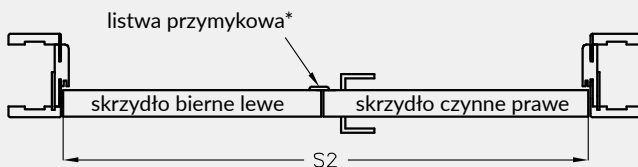

* do drzwi dwuskrzydłowych bezprzylgowych istnieje możliwość dokupienia listwy przymykowej szer. 30 mm

$$\text{cena drzwi dwuskrzydłowych} = \text{cena skrzydła} \times 2 + \text{cena ościeżnicy}$$

Symbol wymiaru	wymiar w [mm]	
	S2	kombinacja* Sc+Sb
"120"	1291	644+644
"130"	1391	744+644; 644+744
"140"	1491	844+644; 744+744; 644+844
"150"	1591	944+644; 844+744; 744+844; 644+944
"160"	1691	1044+644; 944+744; 844+844; 744+944; 644+1044
"170"	1791	1044+744; 944+844; 844+944; 744+1044
"180"	1891	1044+844; 944+944; 844+1044

kombinacja* - możliwe zestawienia szerokości skrzydeł czynnych (Sc) i biernych (Sb)