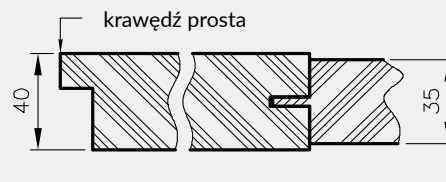

Przekrój poziomy drzwi Ena, Verano, Emena
i Triesta (przekrój na wysokości ramiaka przy
dużej szybie)