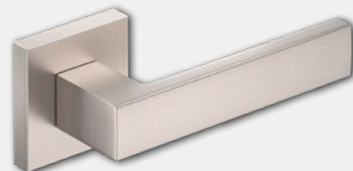

NOWOŚĆ

klamka IBIZA - biały mat
56 zł | 68,80 zł

NOWOŚĆ

klamka IBIZA - czarny mat
56 zł | 68,80 zł

klamka CUBE - chrom błyszczący
105 zł | 129,15 zł

klamka CUBE - nikiel szczotkowany
105 zł | 129,15 zł

klamka CUBE - czarny mat
111 zł | 136,53 zł