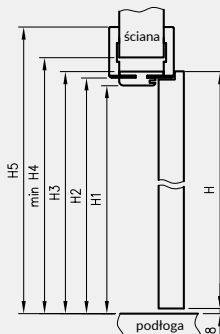

Przekrój pionowy OR