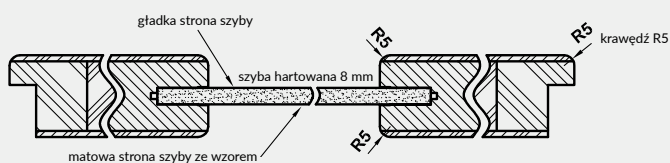

Przekrój poziomy drzwi VETRO A5, A10-A11

MODEL

VETRO A1-A5, A10-A15

Dekor DRE-Cell i Dekor 3D

701 zł netto | 862,23 zł brutto