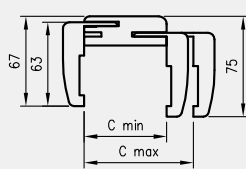

Przekrój TUN z ką. T80