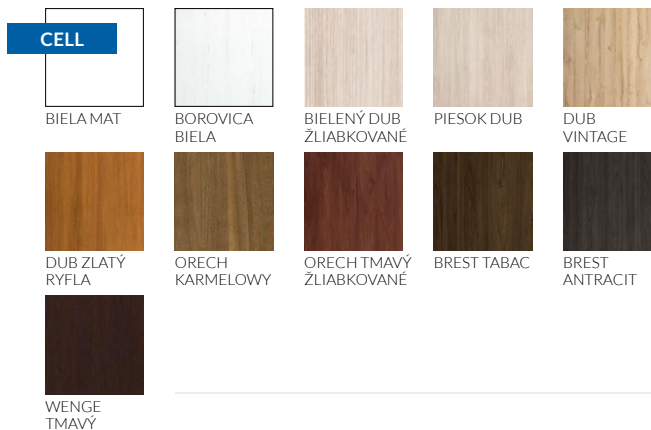

cena bez DPH/s DPH

136,42 €/163,70 €
3547,05 Kč/4256,46 Kč

KRÍDLO SPOLDRÁŽKOU (FALCOVÉ)

- Ostrá hrana,
- 3 strieborné závesy,
- Zadlabovací zámok vo verzii interierový kľúč, FAB vložka, WC motýlik, alebo zámok len s kľúčkom

KRÍDLO BEZFALCOVÉ OTVÁRAVÉ

- Hrana bez falca (bez poldrážky)
- Otvory pre skryté pánty W1078 (závesy sú súčasťou zárubne)
- Magnetický zámok (interierový kľúč, FAB vložka, WC motýlik, len kľúčkom)

DOPLNKY S DOPLATKOM

	bez DPH/s DPH	bez DPH/s DPH
kovové ventilacné krúžky (1 ks)	9,97 €/ 11,96 €	259,35 Kč/ 311,22 Kč
plastové ventilacné krúžky (1ks)	1,20 €/ 1,44 €	31,39 Kč/ 37,66 Kč
ventilacné podrezanie	6,04 €/ 7,24 €	157,17 Kč/ 188,60 Kč
šírka dveri „90“ a „100“	5,44 €/ 6,52 €	141,44 Kč/ 169,72 Kč
kryty na závesy, povrchová úprava: zlatá, chróm lesklý, chróm matný (1ks)	2,11 €/ 2,53 €	54,99 Kč/ 65,98 Kč
krídlo bez poldrážky	16,62 €/ 19,94 €	432,25 Kč/ 518,70 Kč

DOPLNKY BEZ DOPLATKU

- otvory pre ventilacné krúžky
- matne sklo

ŠÍRKY DVERÍ

jednokridlové [cm]				
60	70	80	90	100

dvojkridlove s poldrážkou [cm]									
120	130	140	150	160	170	180	190		

dvojkridlove bez poldrážky [cm]									
120	130	140	150	160	170	180