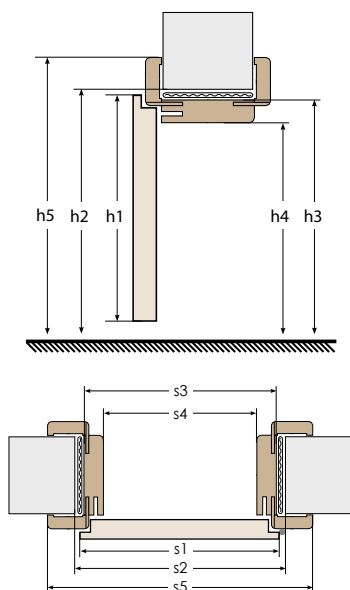

ROZMERY ZÁRUBNI REGULOVANÝCH S POLODRÁŽKOU

		dvere jednokridlove						dvere dvojkrídlove									
		60	70	80	90	100	110	120	130	140	150	160	170	180	190	200	
šírka krídla	s1	644	744	844	944	1044	1144	1264	1364	1464	1564	1664	1764	1864	1964	2064	
šírka otvoru v stene	s2	674	774	874	974	1074	1174	1294	1394	1494	1594	1694	1794	1894	1994	2094	
vonkajšia šírka zárubne	s3	644	744	844	944	1044	1144	1264	1364	1464	1564	1664	1764	1864	1964	2064	
šírka svetlosti zárubne	s4	600	700	800	900	1000	1100	1220	1320	1420	1520	1620	1720	1820	1920	2020	
šírka krytia zárubne	s5	744	844	944	1044	1144	1244	1364	1464	1564	1664	1764	1864	1864	2064	2164	
výška krídla	h1									1988							
výška otvoru v stene	h2									2008							
vonkajšia výška zárubne	h3									1993							
výška svetlosti zárubne	h4									1971							
výška krytia zárubne	h5									2043							

ROZMERY REGULOVANÝCH ZÁRUBNI BEZ POLODRÁŽKY

		dvere jednokridlove					dvere dvojkrídlove									
		60	70	80	90	100	120	130	140	150	160	170	180	190	200	
šírka krídla	s1	618	718	818	918	1018	1239	1339	1439	1539	1639	1739	1839	1939	2039	
šírka otvoru v stene	s2	674	774	874	974	1074	1394	1494	1594	1694	1794	1894	1994	2094	2194	
vonkajšia šírka zárubne	s3	644	744	844	944	1044	1264	1364	1464	1564	1664	1764	1864	1964	2064	
šírka svetlosti zárubne	s4	600	700	800	900	1000	1220	1320	1420	1520	1620	1720	1830	1920	2020	
šírka krytia zárubne	s5	784	884	984	1084	1184	1364	1464	1564	1664	1764	1864	1964	2064	2164	
výška krídla	h1											1975				
výška otvoru v stene	h2											2008				
vonkajšia výška zárubne	h3											1993				
výška svetlosti zárubne	h4											1971				
výška krytia zárubne	h5											2043