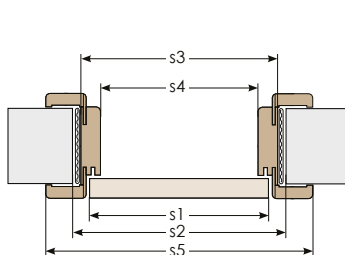

Rozsah regulácie	6 cm - K63		6 cm - T63 8 cm - T80
	FINISH (bez DPH/s DPH)	CELL 3D (bez DPH/s DPH)	CELL 3D (bez DPH/s DPH)
75-95	55,92 €/67,10 € 1453,92 Kč/1744,70 Kč	68,01 €/81,61 € 1768,26 Kč/2121,91 Kč	73,45 €/88,14 € 1909,77 Kč/2291,72 Kč
95-115	58,34 €/70,01 € 1516,78 Kč/1820,13 Kč	71,03 €/85,24 € 1846,85 Kč/2216,21 Kč	76,17 €/91,41 € 1980,49 Kč/2376,58 Kč
120-140	60,76 €/72,91 € 1579,63 Kč/1895,56 Kč	74,06 €/88,87 € 1925,43 Kč/2310,52 Kč	78,89 €/94,67 € 2051,21 Kč/2461,45 Kč
140-160	62,57 €/75,08 € 1626,82 Kč/1952,18 Kč	76,78 €/92,13 € 1996,22 Kč/2395,46 Kč	82,22 €/98,66 € 2137,66 Kč/2565,19 Kč
160-180	64,38 €/77,26 € 1673,95 Kč/2008,73 Kč	79,80 €/95,76 € 2074,80 Kč/2489,76 Kč	84,64 €/101,56 € 2200,51 Kč/2640,61 Kč
180-200	67,11 €/80,53 € 1744,73 Kč/2093,68 Kč	82,82 €/99,39 € 2153,39 Kč/2584,06 Kč	87,96 €/105,55 € 2286,96 Kč/2744,35 Kč
200-220	68,92 €/82,70 € 1791,86 Kč/2150,23 Kč	86,15 €/103,38 € 2239,84 Kč/2687,80 Kč	90,68 €/108,82 € 2357,75 Kč/2829,29 Kč
220-240	71,33 €/85,60 € 1854,71 Kč/2225,65 Kč	88,57 €/106,28 € 2302,69 Kč/2763,23 Kč	94,01 €/112,81 € 2444,20 Kč/2933,03 Kč
240-260	73,76 €/88,51 € 1917,63 Kč/2301,16 Kč	90,98 €/109,18 € 2365,55 Kč/2838,65 Kč	96,43 €/115,71 € 2507,05 Kč/3008,46 Kč
260-280	75,57 €/90,68 € 1964,76 Kč/2357,71 Kč	94,31 €/113,17 € 2452,00 Kč/2942,39 Kč	99,15 €/118,97 € 2577,77 Kč/3093,32 Kč
280-300	77,68 €/93,22 € 2019,75 Kč/2423,69 Kč	97,03 €/116,44 € 2522,78 Kč/3027,34 Kč	102,17 €/122,60 € 2656,36 Kč/3187,63 Kč
300-320	80,10 €/96,12 € 2082,67 Kč/2499,20 Kč	100,05 €/120,06 € 2601,36 Kč/3121,64 Kč	105,19 €/126,23 € 2734,94 Kč/3281,93 Kč