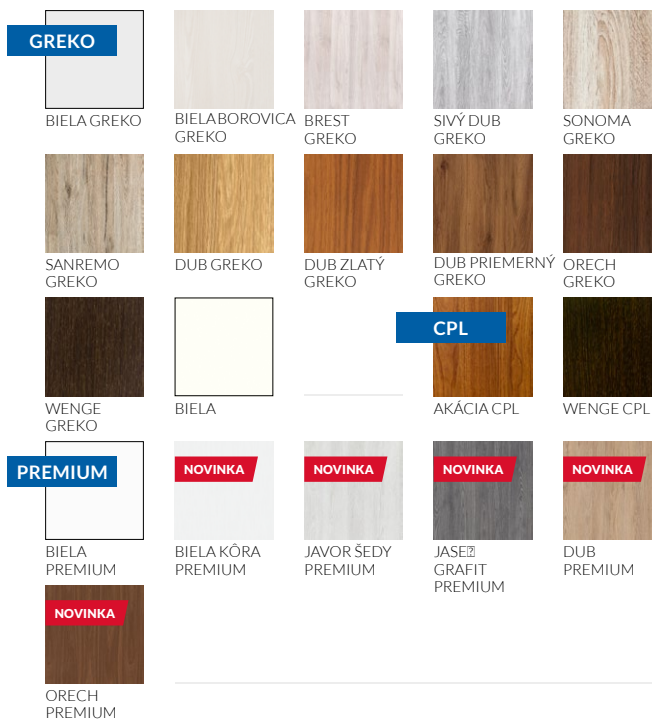

cena bez DPH/s DPH

GREKO 93,62 €/112,34 €
2434,25 Kč/2921,10 Kč

cena bez DPH/s DPH

CPL 109,67 €/131,60 €
2851,55 Kč/3421,86 Kč

cena bez DPH/s DPH

PREMIUM 120,37 €/144,44 €
3199,30 Kč/3839,16 Kč

KONŠTRUKCIA

kridlo s polodrážkou alebo bez polodrážky vyhotovené rámovou technológiou STILE, rámy z dosky MDF potiahnuté dyhou GREKO alebo CPL a zvislé drevené rámy obložené tenkými doskami HDF potiahnuté dyhou PREMIUM, výplne z dosky HDF hrúbky 4 mm, potiahnuté dyhou GREKO, CPL alebo PREMIUM

KOVANIE

tri strieborné 2-čapové závesy nastaviteľné vo vodorovnej rovine v kridle s polodrážkou, tri skryté závesy v kridle bez polodrážky, zasúvací zámok v kridle s polodrážkou a magnetická v kridle bez polodrážky na kľúč, cylindrickú vložku, úsporná alebo s blokádou

PRESKELNIE

mliečne tvrdené sklo alebo lepené sklo mliečne bezpečnostné sklo VSG 221, obojstranne hladké, možnosť zmeny strany presklenia na REVERZ (štandardné presklenie AVERZ)

DOPLNKY S DOPLATKOM