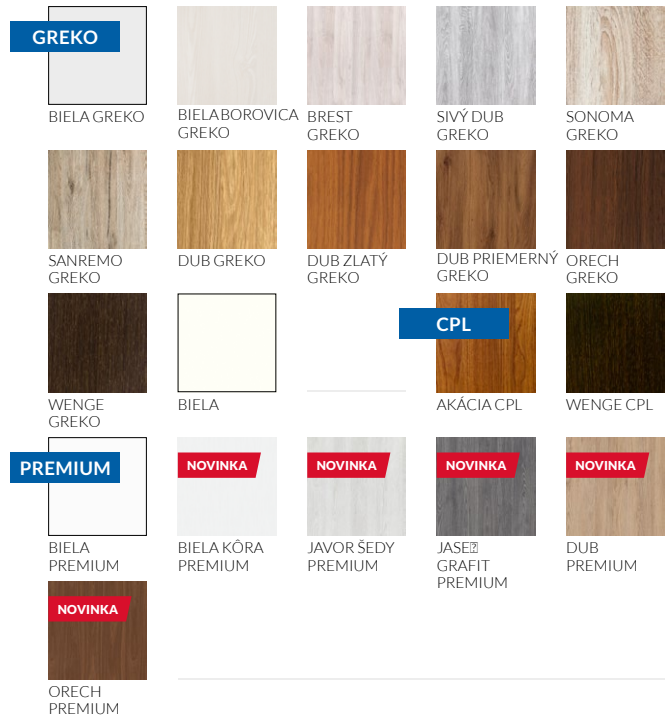

cena bez DPH/s DPH

GREKO 96,30 €/115,56 €
2503,80 Kč/3004,56 Kč

cena bez DPH/s DPH

CPL 112,35 €/134,82 €
2921,10 Kč/3505,32 Kč

KONŠTRUKCIA

krídlo s polodrážkou alebo bez polodrážky vyhotovené rámovou technológiou STILE, rámy z dosky MDF potiahnuté dyhou GREKO alebo CPL a zvislé drevené rámy obložené tenkými doskami HDF potiahnuté dyhou PREMIUM, výplne z dosky HDF hrúbky 4 mm, potiahnuté dyhou GREKO, CPL alebo PREMIUM

KOVANIE

tri strieborné 2-čapové závesy nastaviteľné vo vodorovnej rovine v krídle s polodrážkou, tri skryté závesy v krídle bez polodrážky, zasúvací zámok v krídle s polodrážkou a magnetická v krídle bez polodrážky na kľúč, cylindrickú vložku, úsporná alebo s blokádou

PRESKELNIE

mliečne tvrdené sklo alebo lepené sklo mliečne bezpečnostné sklo VSG 221, obojstranne hladké, možnosť zmeny strany presklenia na REVERZ (štandardné presklenie AVERZ)

DOPLNKY S DOPLATKOM

	bez DPH/s DPH	bez DPH/s DPH
kovové ventiláčne otvory okrúhle a hranaté (4ks)	24,18 €/29,01 €	628,68 Kč/754,41 Kč
plastové ventiláčne otvory (4ks)	4,53 €/5,43 €	117,84 Kč/141,40 Kč
ventiláčne podrezanie (povrchová úprava: nikel, bronz)	6,04 €/7,24 €	157,17 Kč/188,60 Kč
ventiláčna mriežka (iba do dverí so šírkou 80, 90, 100)	6,04 €/7,24 €	157,17 Kč/188,60 Kč
šírka dverí „100“	12,09 €/14,50 €	314,34 Kč/377,20 Kč
lepené bezpečnostné matné sklo VSG 221, obojstranne hladké (1 ks skla)	15,11 €/18,13 €	392,92 Kč/471,50 Kč
kryty na závesy povrchová úprava: zlatá, chróm lesklý, chróm matný, bronz, cena za sadu na 1 záves	2,72 €/3,26 €	70,72 Kč/84,86 Kč
posuvné krídlo	+ 13,37 €/16,04 €	+347,75 Kč/417,30 Kč
krídlo bez polodrážky	+ 13,37 €/16,04 €	+347,75 Kč/417,30 Kč
klesajúce tesnenie	27,20 €/32,64 €	707,26 Kč/848,71 Kč

ŠÍRKY DVERÍ

jednokrídlové [cm]				
60	70	80	90	100