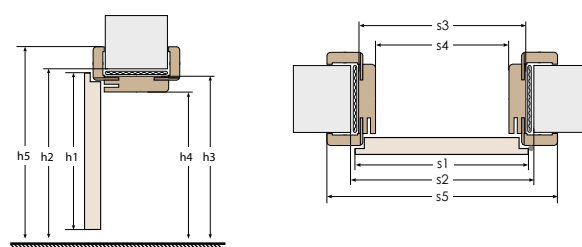

Rozsah regulácie	SOFT (bez DPH/s DPH)	GREKO (bez DPH/s DPH)	CPL i PREMIUM (bez DPH/s DPH)
80-100	65,89 €/79,06 € 1713,27 Kč/2055,92 Kč	70,43 €/84,51 € 1831,18 Kč/2197,41 Kč	76,47 €/91,77 € 1988,35 Kč/2386,02 Kč
100-120	67,40 €/80,88 € 1752,53 Kč/2103,03 Kč	71,94 €/86,32 € 1870,44 Kč/2244,52 Kč	77,98 €/93,58 € 2027,61 Kč/2433,13 Kč
120-140	70,43 €/84,51 € 1831,18 Kč/2197,41 Kč	74,96 €/89,95 € 1949,02 Kč/2338,83 Kč	81,00 €/97,20 € 2106,19 Kč/2527,43 Kč
140-160	73,45 €/88,14 € 1909,76 Kč/2291,71 Kč	77,98 €/93,58 € 2027,61 Kč/2433,13 Kč	84,03 €/100,83 € 2184,78 Kč/2621,73 Kč
160-180	77,98 €/93,57 € 2027,61 Kč/2433,13 Kč	82,52 €/99,02 € 2145,52 Kč/2574,62 Kč	88,56 €/106,27 € 2302,69 Kč/2763,22 Kč
180-200	79,49 €/95,38 € 2066,93 Kč/2480,32 Kč	84,03 €/100,83 € 2184,78 Kč/2621,73 Kč	90,07 €/108,09 € 2342,01 Kč/2810,41 Kč
200-220	82,52 €/99,02 € 2145,52 Kč/2574,62 Kč	87,05 €/104,46 € 2263,43 Kč/2716,11 Kč	93,10 €/111,72 € 2420,60 Kč/2904,72 Kč
220-240	85,54 €/102,65 € 2224,10 Kč/2668,92 Kč	90,07 €/108,09 € 2342,01 Kč/2810,41 Kč	96,12 €/115,34 € 2499,18 Kč/2999,02 Kč
260-280	88,65 €/106,27 € 2302,69 Kč/2763,22 Kč	93,10 €/111,72 € 2420,60 Kč/2904,72 Kč	102,16 €/122,60 € 2656,35 Kč/3187,62 Kč
280-300	94,61 €/113,53 € 2459,86 Kč/2951,83 Kč	99,14 €/118,97 € 2577,77 Kč/3093,32 Kč	105,19 €/126,22 € 2734,94 Kč/3281,92 Kč
300-320	97,63 €/117,15 € 2538,44 Kč/3046,13 Kč	102,16 €/122,60 € 2656,35 Kč/3187,62 Kč	108,21 €/129,85 € 2813,52 Kč/3376,23 Kč
320-340	100,65 €/120,78 € 2617,09 Kč/3140,51 Kč	105,19 €/126,22 € 2734,94 Kč/3281,92 Kč	111,23 €/133,48 € 2892,11 Kč/3470,53 Kč
340-360	111,84 €/134,20 € 2907,84 Kč/3489,40 Kč	116,37 €/139,65 € 3025,75 Kč/3630,90 Kč	122,42 €/146,90 € 3182,92 Kč/3819,50 Kč
360-380	114,86 €/137,83 € 2986,42 Kč/3583,71 Kč	119,39 €/143,27 € 3104,33 Kč/3725,20 Kč	125,44 €/150,53 € 3261,50 Kč/3913,80 Kč
380-400	121,44 €/145,73 € 3157,57 Kč/3789,08 Kč	125,44 €/150,53 € 3261,50 Kč/3913,80 Kč	131,48 €/157,78 € 3418,67 Kč/4102,41 Kč
400-420	123,93 €/148,71 € 3222,24 Kč/3866,69 Kč	128,46 €/154,15 € 3340,09 Kč/4008,10 Kč	134,51 €/161,41 € 3497,26 Kč/4196,71 Kč

PRÍSLUŠENSTVO A DOPLATKY

	(bez DPH/s DPH)	(bez DPH/s DPH)
háková zámka s kovaniami	36,27 €/43,52 €	943,08 Kč/1131,69 Kč
oválna alebo okrúhla mušľa v striebornej alebo zlatej farbe	15,11 €/18,13 €	392,92 Kč/471,50 Kč
synchronizácia	60,45 €/72,54 €	1571,83 Kč/1886,19 Kč
zatvárač	30,22 €/36,26 €	785,91 Kč/943,09 Kč

POZNAMKY:

- Cena regulovanej zárubne k dvojkrídlovým dverám +30%
- Pohyblivý uholník s perom predĺženým o 2 cm a štandardný uholník k regulovanej zárubni dostupný vo všetkých farbách - 8,02 €/208,65 Kč (bez DPH)
- rozšírenie 120 mm k zárubni bez polodrážky - 30,22 €/785,91 Kč (bez DPH)