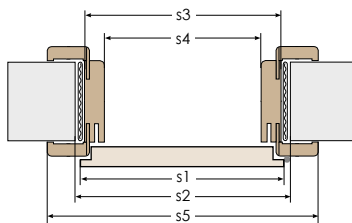

DOSTUPNÉ RIEŠENIA / ZÁRUBNE

ROZMERY REGULOVANÝCH ZÁRUBNI ATLAS

		80	90
šírka krídla	s1	844	944
šírka otvoru v stene	s2	888	988
vonkajšia šírka zárubne	s3	848	948
šírka svetlosti zárubne	s4	804	904
šírka krytia zárubne	s5	946	946
výška krídla	h1	1983	1983
výška otvoru v stene	h2	2013	2013
vonkajšia výška zárubne	h3	1993	1993
výška svetlosti zárubne	h4	1971	1971
výška krytia zárubne	h5	2042/2062	2042/2062

CENY PRAHY A ZÁRUBNI REGULOVANÝCH