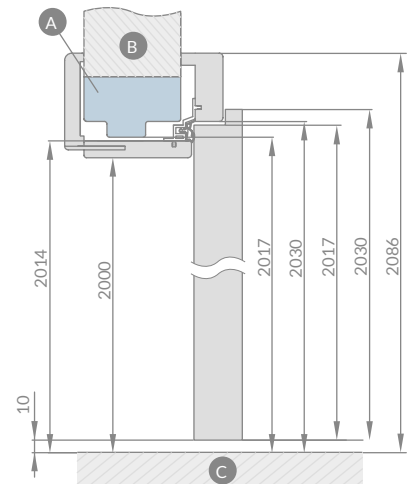

- A - zárubňa oceľová
- B - múr
- C - podlaha
- D - kľučka
- E - hliníkový prol s tesnením
- Z - nakres od 80 mm do 255 mm