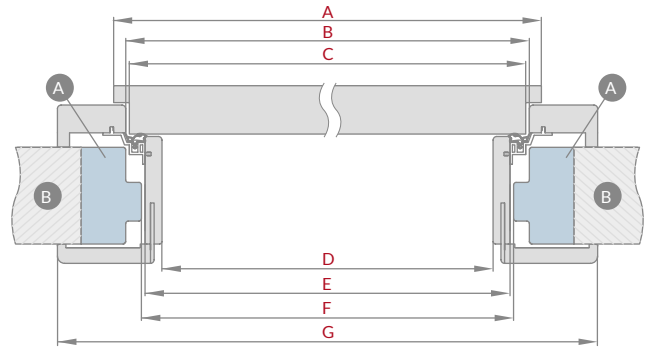

SCĹEMA OBĹOĹKOVEJ ZĀRUBNE

Šírka dveri	A	B	C	D	E	F	G
60	644	624	618	564	592	598	737
70	744	724	718	664	692	698	837
80	844	824	818	764	792	798	937
90	944	924	918	864	892	898	1037
100	1044	1024	1018	964	992	998	1137

F – minimálny svetlý rozmer oceľovej zárubne, na ktorú sa montuje obložková zárubňa. Tento rozmer môže byť väčší od odporúčaného o max. 20 mm. Pri väčšom svetle zvážte, či listy zodpovedajúco pokrývajú stenu.

REGULOVANĀ OBĹOĹKOVĀ ZĀRUBĀ NA OCEĹOVĀ ZĀRUBĀU

Rozsah regulácie	SOFT i STANDARD (bez DPH/s DPH)	GREKO (bez DPH/s DPH)	CPL, PREMIUM (bez DPH/s DPH)
1 element	80-105 90,68 € / 108,81 € 2357,74 Kč / 2829,29 Kč	93,70 € / 112,44 € 2436,33 Kč / 2923,59 Kč	108,81 € / 130,58 € 2829,25 Kč / 3395,10 Kč
	105-130 93,70 € / 112,44 € 2436,33 Kč / 2923,59 Kč	96,72 € / 116,07 € 2514,91 Kč / 3017,89 Kč	111,84 € / 134,20 € 2907,84 Kč / 3489,40 Kč
	130-155 98,23 € / 117,88 € 2554,17 Kč / 3065,01 Kč	101,26 € / 121,51 € 2632,76 Kč / 3159,31 Kč	116,37 € / 139,65 € 3025,75 Kč / 3630,90 Kč
	155-180 104,28 € / 125,13 € 2711,34 Kč / 3253,61 Kč	107,30 € / 128,76 € 2789,99 Kč / 3347,99 Kč	122,42 € / 146,90 € 3182,92 Kč / 3819,50 Kč
	180-205 110,33 € / 132,39 € 2868,58 Kč / 3442,29 Kč	113,35 € / 136,02 € 2947,16 Kč / 3536,59 Kč	128,46 € / 154,15 € 3340,09 Kč / 4008,10 Kč
	205-230 119,39 € / 143,27 € 3104,33 Kč / 3725,20 Kč	122,42 € / 146,90 € 3182,92 Kč / 3819,50 Kč	137,53 € / 165,04 € 3575,91 Kč / 4291,09 Kč
2 elementy	230-255 128,46 € / 154,15 € 3340,09 Kč / 4008,10 Kč	131,48 € / 157,78 € 3418,67 Kč / 4102,41 Kč	146,60 € / 175,92 € 3811,66 Kč / 4573,99 Kč
	255-280 134,51 € / 161,41 € 3497,26 Kč / 4196,71 Kč	137,53 € / 165,04 € 3575,91 Kč / 4291,09 Kč	152,64 € / 183,17 € 3968,83 Kč / 4762,60 Kč
	280-305 140,55 € / 168,66 € 3654,49 Kč / 4385,39 Kč	143,58 € / 172,29 € 3733,08 Kč / 4479,69 Kč	158,69 € / 190,43 € 4126,00 Kč / 4951,20 Kč
	305-330 146,60 € / 175,92 € 3811,66 Kč / 4573,99 Kč	149,62 € / 179,55 € 3890,25 Kč / 4668,30 Kč	164,73 € / 197,68 € 4283,17 Kč / 5139,81 Kč
	330-355 152,64 € / 183,17 € 3968,83 Kč / 4762,60 Kč	155,67 € / 186,80 € 4047,42 Kč / 4856,90 Kč	170,78 € / 204,94 € 4440,41 Kč / 5328,49 Kč
	355-380 158,69 € / 190,43 € 4126,00 Kč / 4951,20 Kč	161,71 € / 194,05 € 4204,59 Kč / 5045,50 Kč	176,83 € / 212,19 € 4597,58 Kč / 5517,09 Kč
3 elementy	380-405 164,98 € / 197,98 € 4289,67 Kč / 5147,61 Kč	167,76 € / 201,31 € 4361,82 Kč / 5234,19 Kč	182,87 € / 219,70 € 4754,75 Kč / 5705,70 Kč
	405-430 170,78 € / 204,94 € 4440,41 Kč / 5328,49 Kč	173,80 € / 208,56 € 4518,99 Kč / 5422,79 Kč	188,92 € / 226,70 € 4911,92 Kč / 5894,30 Kč
	430-455 176,83 € / 212,19 € 4597,58 Kč / 5517,09 Kč	179,85 € / 215,82 € 4676,16 Kč / 5611,39 Kč	194,96 € / 233,95 € 5069,09 Kč / 6082,90 Kč

- rozšírenie 125 mm k obložkovej zárubni 30,22 € / 36,26 € (bez DPH / z DPH) 785,91 Kč / 943,09 Kč (bez DPH / z DPH)
- Štandardný uholník k obložkovej zárubni 30,22 € / 36,26 € (bez DPH / z DPH) 785,91 Kč / 943,09 Kč (bez DPH / z DPH)

- Uholník s predžezným perom – nie je dostupný
- Cena zárubne typu tunel šírky 60, 70, 80, 90, 100 v cene regulovanej obložkovej zárubne
- Tunel má rovnaké rozmery ako obložková zárubňa (nemá vývrty na záves a protiplech, ale je vybavený tesnením)