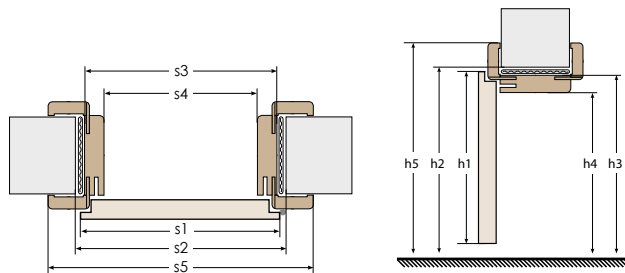

CENY TUNELOV REGULOVANÝCH S POLODRÁŽKOU

Rozsah regulácie	6 cm - K63	6 cm - T63 8 cm - T80
	CELL 3D (bez DPH/s DPH)	CELL 3D (bez DPH/s DPH)
62-82	68,01 €/81,61 € 1768,26 Kč/2121,91 Kč	73,45 €/88,14 € 1909,77 Kč/2291,72 Kč
82-102	71,03 €/85,24 € 1846,85 Kč/2216,21 Kč	76,17 €/91,41 € 1980,49 Kč/2376,58 Kč
107-127	74,06 €/88,87 € 1925,43 Kč/2310,52 Kč	78,89 €/94,67 € 2051,21 Kč/2461,45 Kč
127-147	76,78 €/92,13 € 1996,22 Kč/2395,46 Kč	82,22 €/98,66 € 2137,66 Kč/2565,19 Kč
147-167	79,80 €/95,76 € 2074,80 Kč/2489,76 Kč	84,64 €/101,56 € 2200,51 Kč/2640,61 Kč
167-187	82,82 €/99,39 € 2153,39 Kč/2584,06 Kč	87,96 €/105,55 € 2286,96 Kč/2744,35 Kč
187-207	86,15 €/103,38 € 2239,84 Kč/2687,80 Kč	90,68 €/108,82 € 2357,75 Kč/2829,29 Kč
207-227	88,57 €/106,28 € 2302,69 Kč/2763,23 Kč	94,01 €/112,81 € 2444,20 Kč/2933,03 Kč
227-247	90,98 €/109,18 € 2365,55 Kč/2838,65 Kč	96,43 €/115,71 € 2507,05 Kč/3008,46 Kč
247-267	94,31 €/113,17 € 2452,00 Kč/2942,39 Kč	99,15 €/118,97 € 2577,77 Kč/3093,32 Kč
267-287	97,03 €/116,44 € 2522,78 Kč/3027,34 Kč	102,17 €/122,60 € 2656,36 Kč/3187,63 Kč
287-307	100,05 €/120,06 € 2601,36 Kč/3121,64 Kč	105,19 €/126,23 € 2734,94 Kč/3281,93 Kč

POSUVNÉ SYSTÉMY NÁSTENNÉ

jednokridlové (bez DPH/s DPH)	dvojkridlove (bez DPH/s DPH)
79,03 €/94,84 € 2054,78 Kč/2465,74 Kč	158,06 €/189,67 € 4109,56 Kč/4931,47 Kč

POZNAMKY:

- do dveri dvojkridlových polodrážkových príplatok + 30%, v prípade bez polodrážkových + 50% (k dispozícii v modeloch ARCAN, SASKA a TAURI)
- pre dosiahnutie väčšieho rozsahu nastavenia je možné objednať uhol s dĺžkou 1,5 cm pero, mali by sa kontrolovať ceny u distribútora

DOPLNKY S DOPLATKOM

	(bez DPH/s DPH)	(bez DPH/s DPH)
háková zámka s kovaniami (chróm/chróm satén/zlatý/zlatý satén)	39,30 €/47,15 €	1021,67 Kč/1226,00 Kč
guľaté úchyty (1 ks) (chróm/chróm satén/zlatý/zlatý satén)	9,07 €/10,88 €	235,76 Kč/282,91 Kč
oválne úchyt (1 ks) (chróm/chróm satén/zlatý/zlatý satén)	13,60 €/16,32 €	353,60 Kč/424,32 Kč