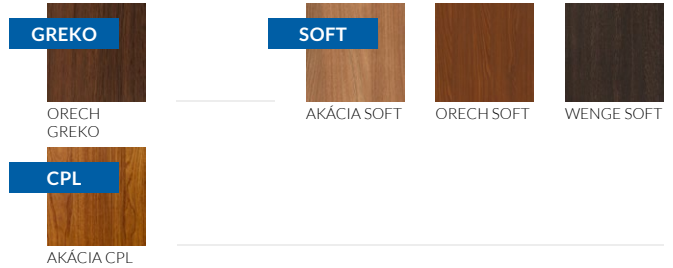

KONŠTRUKCIA

kridlo s polodrážkou alebo bez polodrážky vyhotovené rámovou technológiou STILE, rámy z dosky MDF potiahnuté dyhou GREKO alebo CPL a zvislé drevené rámy obložené tenkými doskami HDF potiahnuté dyhou PREMIUM, výplne z dosky HDF hrúbky 4 mm, potiahnuté dyhou GREKO, CPL alebo PREMIUM

KOVANIE

tri strieborné 2-čapové závesy nastaviteľné vo vodorovnej rovine v kridle s polodrážkou, tri skryté závesy v kridle bez polodrážky, zasúvací zámok v kridle s polodrážkou a magnetická v kridle bez polodrážky na kľúč, cylindrickú vložku, úsporná alebo s blokádou

PRESKELNIE

mliečne tvrdené sklo alebo lepené sklo mliečne bezpečnostné sklo VSG 221, obojstranne hladké, možnosť zmeny strany presklenia na REVERZ (štandardné presklenie AVERZ)

DOPLNKY S DOPLATKOM

	bez DPH/s DPH	bez DPH/s DPH
kovové ventilacné otvory okrúhle a hranaté (4ks)	24,18 €/29,01 €	628,68 Kč/754,41 Kč
plastové ventilacné otvory (4ks)	4,53 €/5,43 €	117,84 Kč/141,40 Kč
ventilacné podrezanie (povrchová úprava: nikel, bronz)	6,04 €/7,24 €	157,17 Kč/188,60 Kč
ventilačná mriežka (iba do dverí so šírkou 80, 90, 100)	6,04 €/7,24 €	157,17 Kč/188,60 Kč
šírka dverí „100“	12,09 €/14,50 €	314,34 Kč/377,20 Kč
plná doska homalight	28,11 €/33,73 €	730,86 Kč/877,03 Kč
kryty na závesy povrchová úprava: zlatá, chróm lesklý, chróm matný, bronz, cena za sadu na 1 záves	2,72 €/3,26 €	70,72 Kč/84,86 Kč
posuvné kridlo	+ 13,37 €/16,04 €	+347,75 Kč/417,30 Kč
klesajúce tesnenie	27,20 €/32,64 €	707,26 Kč/848,71 Kč

ŠÍRKY DVERÍ

jednokridlové [cm]					dvojkridlo s polodrážkou [cm]										dvojkridlo bez polodrážky [cm]									
					dostavka 30 oraz 40 peňa, plaska / skrzydło biernie od 60 do 90										dostavka 30 oraz 40 peňa, plaska / skrzydło biernie od 60 do 90									
60	70	80	90	100	100	110	120	130	140	150	160	170	180	190	100	110	120	130	140	150	160	170	180