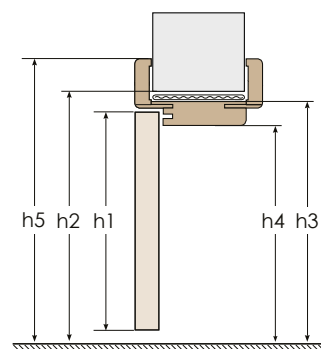

Rozsah regulácie	6 cm - K63		6 cm - T63 8 cm - T80
	FINISH (bez DPH/s DPH)	CELL 3D (bez DPH/s DPH)	CELL 3D (bez DPH/s DPH)
75-95	55,92 €/67,10 € 1453,92 Kč/1744,70 Kč	68,01 €/81,61 € 1768,26 Kč/2121,91 Kč	73,45 €/88,14 € 1909,77 Kč/2291,72 Kč
95-115	58,34 €/70,01 € 1516,78 Kč/1820,13 Kč	71,03 €/85,24 € 1846,85 Kč/2216,21 Kč	76,17 €/91,41 € 1980,49 Kč/2376,58 Kč
120-140	60,76 €/72,91 € 1579,63 Kč/1895,56 Kč	74,06 €/88,87 € 1925,43 Kč/2310,52 Kč	78,89 €/94,67 € 2051,21 Kč/2461,45 Kč
140-160	62,57 €/75,08 € 1626,82 Kč/1952,18 Kč	76,78 €/92,13 € 1996,22 Kč/2395,46 Kč	82,22 €/98,66 € 2137,66 Kč/2565,19 Kč
160-180	64,38 €/77,26 € 1673,95 Kč/2008,73 Kč	79,80 €/95,76 € 2074,80 Kč/2489,76 Kč	84,64 €/101,56 € 2200,51 Kč/2640,61 Kč
180-200	67,11 €/80,53 € 1744,73 Kč/2093,68 Kč	82,82 €/99,39 € 2153,39 Kč/2584,06 Kč	87,96 €/105,55 € 2286,96 Kč/2744,35 Kč
200-220	68,92 €/82,70 € 1791,86 Kč/2150,23 Kč	86,15 €/103,38 € 2239,84 Kč/2687,80 Kč	90,68 €/108,82 € 2357,75 Kč/2829,29 Kč
220-240	71,33 €/85,60 € 1854,71 Kč/2225,65 Kč	88,57 €/106,28 € 2302,69 Kč/2763,23 Kč	94,01 €/112,81 € 2444,20 Kč/2933,03 Kč
240-260	73,76 €/88,51 € 1917,63 Kč/2301,16 Kč	90,98 €/109,18 € 2365,55 Kč/2838,65 Kč	96,43 €/115,71 € 2507,05 Kč/3008,46 Kč
260-280	75,57 €/90,68 € 1964,76 Kč/2357,71 Kč	94,31 €/113,17 € 2452,00 Kč/2942,39 Kč	99,15 €/118,97 € 2577,77 Kč/3093,32 Kč
280-300	77,68 €/93,22 € 2019,75 Kč/2423,69 Kč	97,03 €/116,44 € 2522,78 Kč/3027,34 Kč	102,17 €/122,60 € 2656,36 Kč/3187,63 Kč
300-320	80,10 €/96,12 € 2082,67 Kč/2499,20 Kč	100,05 €/120,06 € 2601,36 Kč/3121,64 Kč	105,19 €/126,23 € 2734,94 Kč/3281,93 Kč