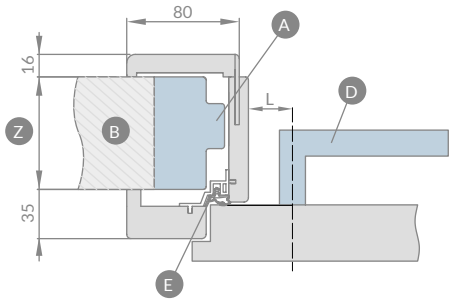

UMIESTNENIE KĹUĹKY V OBĹOĹKOVEJ ZĀRUBNE

L – je vzdialenosť od osi kľučky k okraju rámu zárubne
L = 23 mm pre doskové dvere
L = 28 mm pre rámové dvere STILE

POZNĀMKA:

Pred použitím overte rozmery štítov v kľučkách.
Regulovaná zárubňa s rozsahom nad 205 mm sa skladá z dvoch, a nad 330 mm z troch prvkov.

Dostupné šírky obložkových zárubní: **60, 70, 80, 90, 100.**