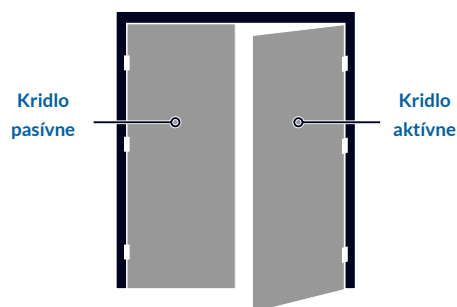

Dvojkridlove dvere