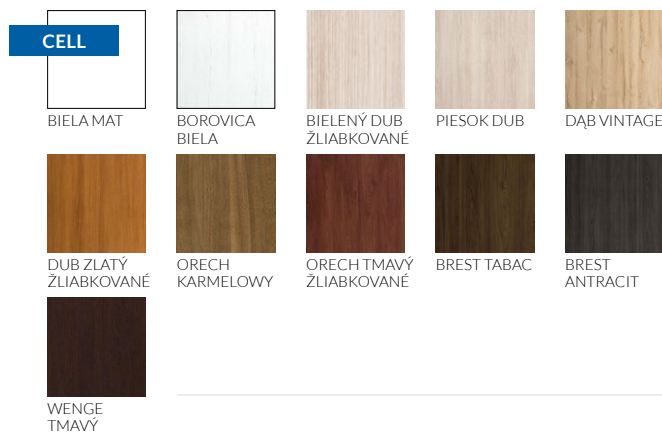

cena bez DPH/s DPH

144,45 €/173,34 €
3755,70 Kč/4506,84 Kč

KRÍDLO SPOLDRÁŽKOU (FALCOVÉ)

- Ostrá hrana,
- 3 strieborné závesy,
- Zadlabavací zámok vo verzii interierový kľúč, FAB vložka, WC motýlik, alebo zámok len s kľúčkom

KRÍDLO BEZFALCOVÉ OTVÁRAVÉ

- Hrana bez falca (bez poldrážky)
- Otvory pre skryté pánty W1078 (závesy sú súčasťou zárubne)
- Magnetický zámok (interierový kľúč, FAB vložka, WC motýlik, len kľúčka)

DOPLNKY S DOPLATKOM

	bez DPH/s DPH	bez DPH/s DPH
kovové ventilacné krúžky (1 ks)	9,97 €/ 11,96 €	259,35 Kč/ 311,22 Kč
plastové ventilacné krúžky (1ks)	1,20 €/ 1,44 €	31,39 Kč/ 37,66 Kč
ventilacné podrezanie	6,04 €/ 7,24 €	157,17 Kč/ 188,60 Kč
šírka dveri „90“ a „100“	5,44 €/ 6,52 €	141,44 Kč/ 169,72 Kč
krity na závesy, povrchová úprava: zlatá, chróm lesklý, chróm matný (1ks)	2,11 €/ 2,53 €	54,99 Kč/ 65,98 Kč
krídlo bez poldrážky	16,62 €/ 19,94 €	432,25 Kč/ 518,70 Kč

DOPLNKY BEZ DOPLATKU

- otvory pre ventilacné krúžky
- matne sklo

ŠÍRKY DVERÍ

jednokridlové [cm]				
60	70	80	90	100

dvojkridlove s poldrážkou [cm]								
120	130	140	150	160	170	180	190	

dvojkridlove bez poldrážky [cm]						
120	130	140	150	160	170	180