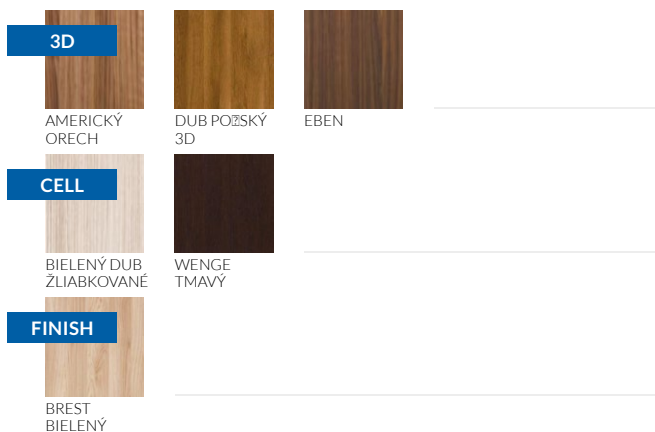

ŠÍRKY DVERÍ

jednokridlové [cm]				
60	70	80	90	100