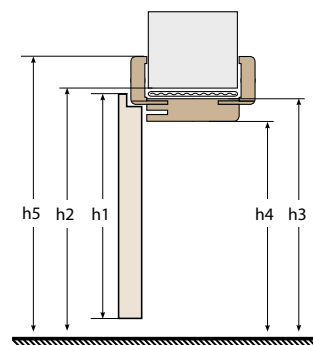

DOSTUPNÉ RIEŠENIA / ZÁRUBNE

ROZMERY REGULOVANÝCH ZÁRUBNI ATLAS

		80	90
šírka krídla	s1	844	944
šírka otvoru v stene	s2	888	988
vonkajšia šírka zárubne	s3	848	948
šírka svetlosti zárubne	s4	804	904
šírka krytia zárubne	s5	946	946
výška krídla	h1	1983	1983
výška otvoru v stene	h2	2013	2013
vonkajšia výška zárubne	h3	1993	1993
výška svetlosti zárubne	h4	1971	1971
výška krytia zárubne	h5	2042/2062	2042/2062

CENY PRAHY A ZÁRUBNI REGULOVANÝCH