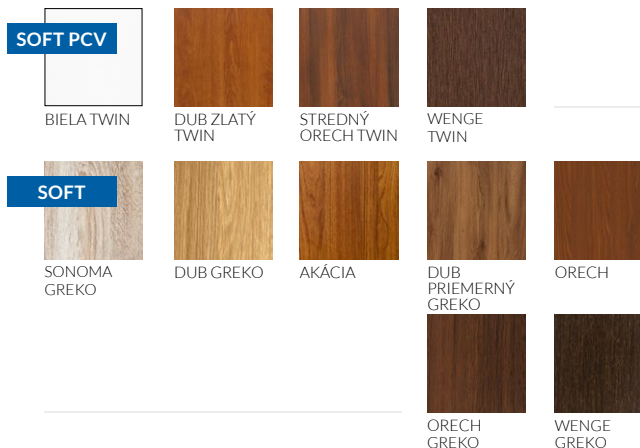

DOSTUPNÉ PEVNÉ A REGULOVANÉ ZÁRUBNE

ÚPRAVA

hrana krídla vyhotovená technológiou SOFT alebo SOFT PVC

doska HDF potiahnutá dyhou alebo PVC

PEVNÁ A REGULOVANÁ ZÁRUBĽA S POLODRÁŽKOU

zľava 20 % z ceny zárubni s polodrážkou, ak klient nepožaduje hornú zámku a západky proti vyváženiu (nevzťahuje sa na oceňované zárubne)

možnosť použiť elektrický zámok v zárubniach len v spodnej zámke, čo vylučuje použitie hornej zámky v krídle.

lavný zámok s reguláciou v zárubni