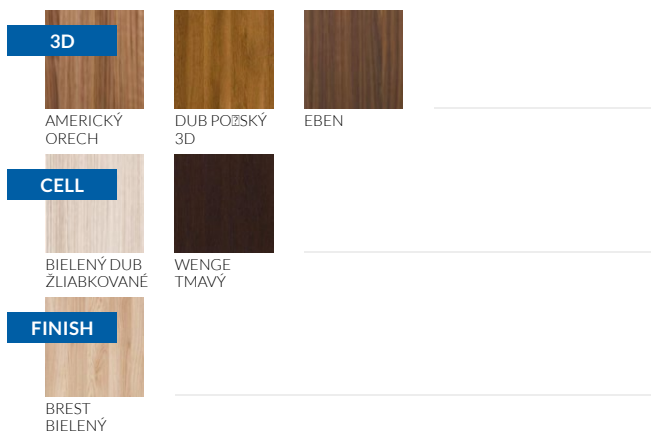

ŠÍRKY DVERÍ

jednokridlové [cm]				
60	70	80	90	100