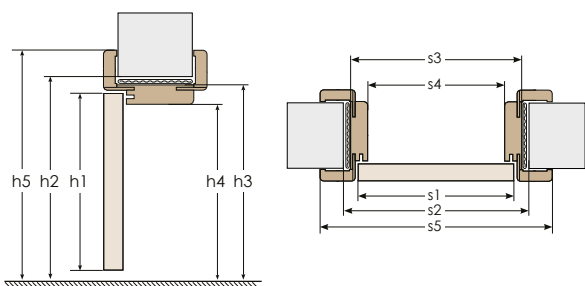

DOSTUPNÉ RIEŠENIA / ZÁRUBNE

ROZMERY REGULOVANÝCH ZÁRUBNE BEZ POLODRÁŽKY

		dvere jednokridlove					dvere dvojkridlove									
		60	70	80	90	100	90	100	110	120	130	140	150	160	170	180
šírka krídla	s1	644	744	844	944	1044	988	1088	1188	1288	1388	1488	1588	1688	1788	1888
šírka otvoru v stene	s2	703	803	903	1003	1103	1061	1161	1261	1361	1461	1561	1661	1761	1861	1961
vonkajšia šírka zárubne	s3	673	773	873	973	1073	1021	1121	1221	1321	1421	1521	1621	1721	1821	1921
šírka svetlosti zárubne	s4	629	729	829	929	1029	977	1077	1177	1272	1377	1477	1577	1677	1777	1877
šírka krytia zárubne	s4	771	871	971	1071	1171	1119	1219	1319	1419	1519	1619	1719	1819	1919	2019
výška krídla	h1	1983														
výška otvoru v stene	h2	2026														
vonkajšia výška zárubne	h3	2006														
výška svetlosti zárubne	h4	1984														
výška krytia zárubne	h5	2055/2075														

REGULOVANÁ ZÁRUBŇA BEZ POLODRÁŽKY

Rozsah regulácie	SOFT (bez DPH/s DPH)	GREKO (bez DPH/s DPH)	CPL i PREMIUM (bez DPH/s DPH)
80-95	148,11 €/177,73 € 3850,92 Kč/4621,10 Kč	152,64 €/183,17 € 3968,83 Kč/4762,59 Kč	160,20 €/192,24 € 4165,33 Kč/4998,39 Kč
95-115			
115-135			
135-155	155,36 €/186,44 € 4039,55 Kč/4847,46 Kč	159,90 €/191,88 € 4157,46 Kč/4988,95 Kč	167,46 €/200,95 € 4353,96 Kč/5224,75 Kč
155-175			
175-195			
195-215			
215-235	159,90 €/191,88 € 4157,46 Kč/4988,95 Kč	164,43 €/197,32 € 4275,37 Kč/5130,45 Kč	171,99 €/206,39 € 4471,80 Kč/5366,16 Kč
235-255			
255-275	164,43 €/197,32 € 4275,37 Kč/5130,45 Kč	168,97 €/202,76 € 4393,22 Kč/5271,86 Kč	176,52 €/211,83 € 4589,71 Kč/5507,65 Kč
275-295			
295-315	180,45 €/216,54 € 4691,89 Kč/5630,27 Kč	184,99 €/221,98 € 4809,74 Kč/5771,68 Kč	192,54 €/231,05 € 5006,23 Kč/6007,48 Kč
315-335			
335-355	196,47 €/235,77 € 5108,41 Kč/6130,09 Kč	201,01 €/241,21 € 5226,32 Kč/6271,59 Kč	208,56 €/250,28 € 5422,75 Kč/6507,30 Kč
355-375			
375-395	205,54 €/246,65 € 5344,17 Kč/6413,00 Kč	210,08 €/252,09 € 5462,08 Kč/6554,49 Kč	217,63 €/261,16 € 5658,57 Kč/6790,29 Kč
395-415			

POSUVNÉ SYSTÉMY UKRYTÉ V STENE

dvere jednokridlove (bez DPH/s DPH)	dvere dvojkridlove (bez DPH/s DPH)
cena kazety profil 100 a profil 125 217,63 €/261,15 € 5658,58 Kč/6790,29 Kč	cena kazety profil 100 a profil 125 435,28 €/522,33 € 11317,28 Kč/13580,73 Kč
cena zárubni - profil kazety 100, 125 a 126-199 105,79 €/126,94 € 2750,67 Kč/3300,80 Kč	cena zárubni - profil kazety 100, 125 a 126-199 137,53 €/165,04 € 3575,91 Kč/4291,09 Kč

POSUVNÉ SYSTÉMY NÁSTENNÉ

dvere jednokridlove (bez DPH/s DPH)	dvere dvojkridlove (bez DPH/s DPH)
87,65 €/105,18 € 2279,09 Kč/2734,90 Kč	163,22 €/195,86 € 4243,91 Kč/5092,69 Kč