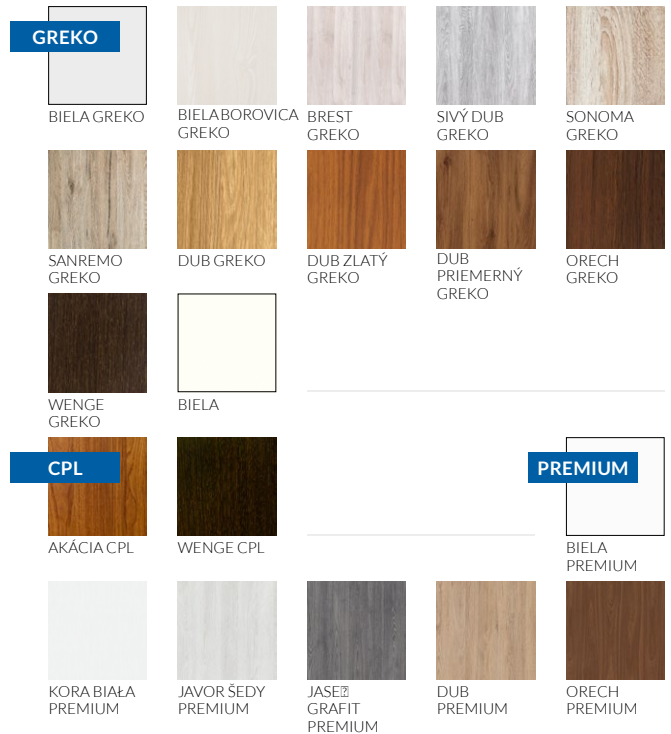

cena bez DPH/s DPH

GREKO 120,37 €/144,44 €
3129,75 Kč/3755,70 Kč

cena bez DPH/s DPH

CPL 136,37 €/163,64 €
3545,75 Kč/4254,90 Kč

cena bez DPH/s DPH

PREMIUM 144,45 €/173,34 €
3755,70 Kč/4506,84 Kč

KONŠTRUKCIA

krídlo s polodrážkou alebo bez polodrážky vyhotovené rámovou technológiou STILE, rámy z dosky MDF potiahnuté dyhou GREKO alebo CPL a zvislé drevené rámy obložené tenkými doskami HDF potiahnuté dyhou PREMIUM, výplne z dosky HDF hrúbky 4 mm, potiahnuté dyhou GREKO, CPL alebo PREMIUM

KOVANIE

tri strieborné 2-čapové závesy nastaviteľné vo vodorovnej rovine v krídle s polodrážkou, tri skryté závesy v krídle bez polodrážky, zasúvací zámok v krídle s polodrážkou a magnetická v krídle bez polodrážky na kľúč, cylindrickú vložku, úsporná alebo s blokádou

PRESKELNIE

mliečne tvrdené sklo alebo lepené sklo mliečne bezpečnostné sklo VSG 221, obojstranne hladké, možnosť zmeny strany presklenia na REVERZ (štandardné presklenie AVERZ)

DOPLNKY S DOPLATKOM

	bez DPH/s DPH	bez DPH/s DPH
kovové ventilacné otvory okrúhle a hranaté (4ks)	24,18 €/29,01 €	628,68 Kč/754,41 Kč
plastové ventilacné otvory (4ks)	4,53 €/5,43 €	117,84 Kč/141,40 Kč
ventilacné podrezanie (povrchová úprava: nikel, bronz)	6,04 €/7,24 €	157,17 Kč/188,60 Kč
ventilačná mriežka (iba do dverí so šírkou 80, 90, 100)	6,04 €/7,24 €	157,17 Kč/188,60 Kč
šírka dverí „100“	12,09 €/14,50 €	314,34 Kč/377,20 Kč
lepené bezpečnostné matné sklo VSG 221, obojstranne hladké (1 ks skla)	7,11 €/8,53 €	185,05 Kč/222,06 Kč
kryty na závesy povrchová úprava: zlatá, chróm lesklý, chróm matný, bronz, cena za sadu na 1 záves	2,72 €/3,26 €	70,72 Kč/84,86 Kč
posuvné krídlo	+ 13,37 €/16,04 €	+347,75 Kč/417,30 Kč
krídlo bez polodrážky	+ 13,37 €/16,04 €	+347,75 Kč/417,30 Kč
klesajúce tesnenie	27,20 €/32,64 €	707,26 Kč/848,71 Kč