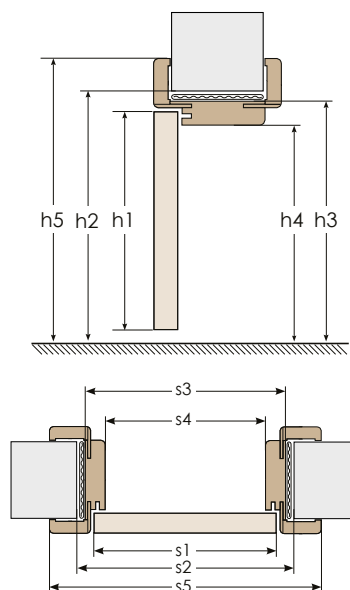

ROZMERY ZÁRUBNI REGULOVANÝCH S POLODRÁŽKOU

		dvere jednokridlove						dvere dvojkrídlove									
		60	70	80	90	100	110	120	130	140	150	160	170	180	190	200	
šírka krídla	s1	644	744	844	944	1044	1144	1264	1364	1464	1564	1664	1764	1864	1964	2064	
šírka otvoru v stene	s2	674	774	874	974	1074	1174	1294	1394	1494	1594	1694	1794	1894	1994	2094	
vonkajšia šírka zárubne	s3	644	744	844	944	1044	1144	1264	1364	1464	1564	1664	1764	1864	1964	2064	
šírka svetlosti zárubne	s4	600	700	800	900	1000	1100	1220	1320	1420	1520	1620	1720	1820	1920	2020	
šírka krytia zárubne	s5	744	844	944	1044	1144	1244	1364	1464	1564	1664	1764	1864	1864	2064	2164	
výška krídla	h1									1988							
výška otvoru v stene	h2									2008							
vonkajšia výška zárubne	h3									1993							
výška svetlosti zárubne	h4									1971							
výška krytia zárubne	h5									2043							

ROZMERY REGULOVANÝCH ZÁRUBNI BEZ POLODRÁŽKY

		dvere jednokridlove					dvere dvojkrídlove									
		60	70	80	90	100	120	130	140	150	160	170	180	190	200	
šírka krídla	s1	618	718	818	918	1018	1239	1339	1439	1539	1639	1739	1839	1939	2039	
šírka otvoru v stene	s2	674	774	874	974	1074	1394	1494	1594	1694	1794	1894	1994	2094	2194	
vonkajšia šírka zárubne	s3	644	744	844	944	1044	1264	1364	1464	1564	1664	1764	1864	1964	2064	
šírka svetlosti zárubne	s4	600	700	800	900	1000	1220	1320	1420	1520	1620	1720	1830	1920	2020	
šírka krytia zárubne	s5	784	884	984	1084	1184	1364	1464	1564	1664	1764	1864	1964	2064	2164	
výška krídla	h1											1975				
výška otvoru v stene	h2											2008				
vonkajšia výška zárubne	h3											1993				
výška svetlosti zárubne	h4											1971				
výška krytia zárubne	h5											2043