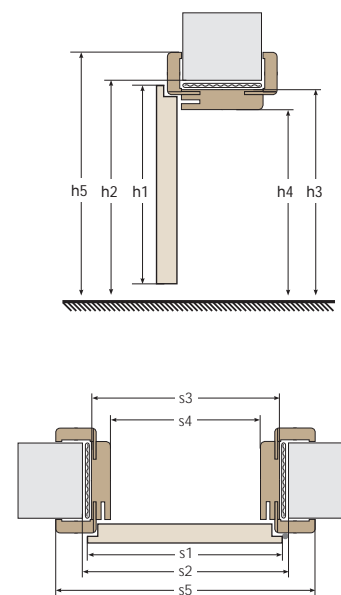

*opaski w ościeżnicach regulowanych według szerokości 80 mm / 60 mm.

CENY OŚCIEŻNIC REGULOWANYCH PRZYLGOWYCH

zakres regulacji ościeżnicy	SYNCHRO 3D (netto / brutto)		PERFECT 3D (netto / brutto)	
	jednoskrzydłowe	dwuskrzydłowe	jednoskrzydłowe	dwuskrzydłowe
75-95	337,87 zł / 415,58 zł	506,81 zł / 623,38 zł	360,47 zł / 443,38 zł	540,71 zł / 665,07 zł
95-115	349,17 zł / 429,48 zł	523,76 zł / 644,22 zł	371,77 zł / 457,28 zł	557,66 zł / 685,92 zł
120-140				
140-160	371,77 zł / 457,28 zł	557,66 zł / 685,92 zł	405,67 zł / 498,97 zł	608,51 zł / 748,47 zł
160-180				
180-200				
200-220	416,97 zł / 512,87 zł	625,46 zł / 769,31 zł	450,87 zł / 554,57 zł	676,31 zł / 831,86 zł
220-240				
240-260				
260-280	462,17 zł / 568,47 zł	693,26 zł / 852,71 zł	496,07 zł / 610,17 zł	744,11 zł / 915,25 zł
280-300				

UWAGA: ościeżnice dostępne są również w wersji tunel.

CENY PANELI POSZERZAJĄCYCH DO OŚCIEŻNIC REGULOWANYCH

parametry	SYNCHRO 3D (netto / brutto)		PERFECT 3D (netto / brutto)	
	jednoskrzydłowe	dwuskrzydłowe	jednoskrzydłowe	dwuskrzydłowe
A (80 mm) poziom	28,25 zł / 34,75 zł	42,38 zł / 52,13 zł	29,38 zł / 36,14 zł	44,07 zł / 54,21 zł
B (160 mm) poziom	46,33 zł / 56,98 zł	69,50 zł / 85,48 zł	47,46 zł / 58,37 zł	71,19 zł / 87,56 zł
A (80 mm) pion (1 komplet)	70,06 zł / 86,17 zł	105,09 zł / 129,26 zł	72,32 zł / 88,95 zł	108,48 zł / 133,43 zł
B (160 mm) pion (1 komplet)	101,70 zł / 125,09 zł	152,55 zł / 187,64 zł	111,87 zł / 137,60 zł	167,81 zł / 206,41 zł