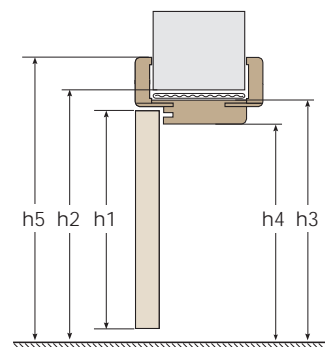

CENY OŚCIEŻNIC REGULOWANYCH BEZPRZYLGOWYCH

zakres regulacji	cena z okleiną CELL 3D (netto / brutto)
75-95	600,03 zł / 738,04 zł
95-115	611,33 zł / 751,94 zł
120-140	620,37 zł / 763,06 zł
140-160	631,67 zł / 776,95 zł
160-180	641,84 zł / 789,46 zł
180-200	653,14 zł / 803,36 zł
200-220	663,31 zł / 815,87 zł
220-240	672,35 zł / 826,99 zł
240-260	683,65 zł / 840,89 zł
260-280	692,69 zł / 852,09 zł
280-300	703,99 zł / 865,91 zł
300-320	713,03 zł / 877,03 zł