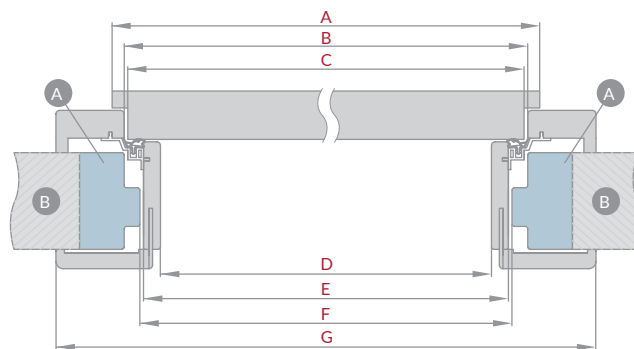

SCHEMAT OŚCIEŻNICY NAKŁADKOWEJ

szerokość drzwi	A	B	C	D	E	F	G
60	644	624	618	564	592	598	737
70	744	724	718	664	692	698	837
80	844	824	818	764	792	798	937
90	944	924	918	864	892	898	1037
100	1044	1024	1018	964	992	998	1137

F - minimalny wymiar światła ościeżnicy stalowej na którą montujemy ościeżnice nakładkowe.
Wymiar ten może być większy od zalecanego o max. 20 mm. Przy zwiększonym świetle należy zwrócić uwagę czy opaski odpowiednio pokrywają mur.

CENY OŚCIEŻNIC REGULOWANYCH NAKŁADKOWYCH

	zakres regulacji ościeżnicy	płytowe FINISH (netto / brutto)	ramiakowe Stile GREKO, płytowe GREKO (netto / brutto)	ramiakowe Stile PREMIUM (netto / brutto)
1 element	80-105	361,60 zł / 444,77 zł	378,55 zł / 465,62 zł	440,70 zł / 542,06 zł
	105-130	372,90 zł / 458,67 zł	389,85 zł / 479,52 zł	452,00 zł / 555,96 zł
	130-155	389,85 zł / 479,52 zł	406,80 zł / 500,36 zł	468,95 zł / 576,81 zł
	155-180	412,45 zł / 507,31 zł	429,40 zł / 528,16 zł	491,55 zł / 604,61 zł
	180-205	435,05 zł / 535,11 zł	452,00 zł / 555,96 zł	514,15 zł / 632,40 zł
2 elementy	205-230	468,95 zł / 576,81 zł	485,90 zł / 597,66 zł	548,05 zł / 674,10 zł
	230-255	502,85 zł / 618,51 zł	519,80 zł / 639,35 zł	581,95 zł / 715,80 zł
	255-280	525,45 zł / 646,30 zł	542,40 zł / 667,15 zł	604,55 zł / 743,60 zł
	280-305	548,05 zł / 674,10 zł	565,00 zł / 694,95 zł	627,15 zł / 771,39 zł
	305-330	570,65 zł / 701,90 zł	587,60 zł / 722,75 zł	649,75 zł / 799,19 zł
3 elementy	330-355	593,25 zł / 729,70 zł	610,20 zł / 750,55 zł	672,35 zł / 826,99 zł
	355-380	615,85 zł / 757,50 zł	632,80 zł / 778,34 zł	694,95 zł / 854,79 zł
	380-405	638,45 zł / 785,29 zł	655,40 zł / 806,14 zł	717,55 zł / 882,59 zł
	405-430	661,05 zł / 813,09 zł	678,00 zł / 833,94 zł	740,15 zł / 910,38 zł
	430-455	683,65 zł / 840,89 zł	700,60 zł / 861,74 zł	762,75 zł / 938,18 zł