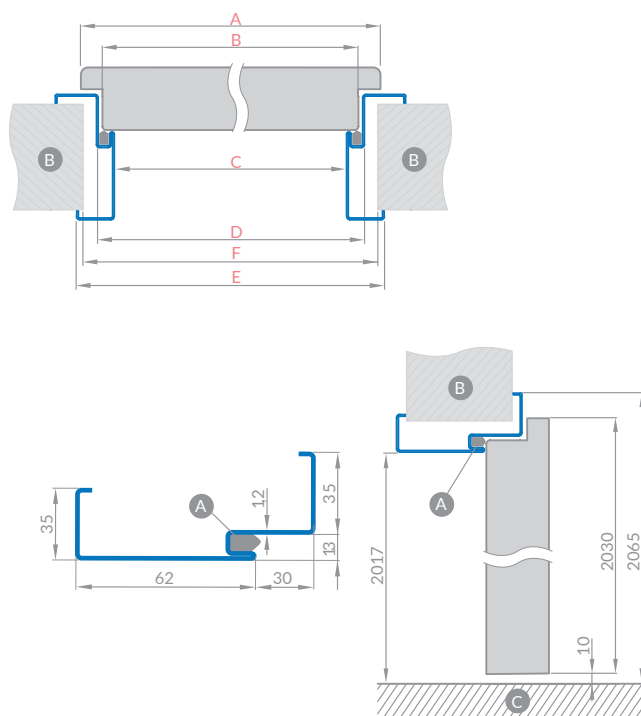

OŚCIEŻNICA STALOWA KĄTOWA DUŻA blacha grubości 1,5 mm

spawana i malowana na RAL 9010, 9016, 8003, 8017, 7016, 7047, 1001
cena: 316,40 zł / 389,17 zł

szerokość drzwi	A	B	C	D	E	F
60	644	617	601	627	697	683
70	744	717	701	727	797	783
80	844	817	801	827	897	883
90	944	917	901	927	997	983
100	1044	1017	1001	1027	1097	1083

- A - uszczelka
- B - mur
- C - podłoga
- D - kotwa montażowa
- E - kołek rozporowy
- F - wypełnienie

DOPLATY DO OŚCIEŻNIC STALOWYCH REGULOWANYCH

	netto/brutto
elektrozaczep	339,00 zł / 416,97 zł
wzmocnienie pod samozamykacz	33,90 zł / 41,69 zł
wykonanie z blachy ocynkowanej	+10%
ościeżnica regulowana 100	113,00 zł / 138,99 zł
ościeżnica stała 100	45,20 zł / 55,59 zł
ościeżnica do drzwi dwuskrzydłowych	wycena indywidualna