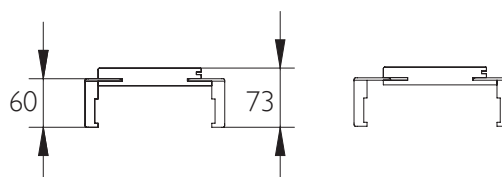

CENY OŚCIEŻNIC REGULOWANYCH

zakres regulacji	STANDARD (netto / brutto)
80-100	240,00 zł / 295,20 zł
100-140	
140-180	
180-220	269,00 zł / 330,87 zł
220-260	301,00 zł / 370,23 zł
260-300	
300-340	388,00 zł / 477,24 zł
340-380	462,00 zł / 568,26 zł
380-420	499,00 zł / 613,77 zł
420-460	522,00 zł / 642,06 zł
460-500	588,00 zł / 723,24 zł