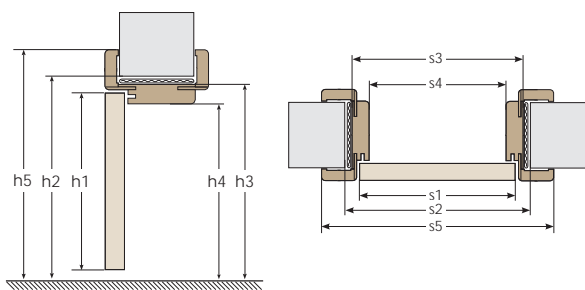

WYMIARY OŚCIEŻNIC REGULOWANYCH BEZPRZYLGOWYCH Z OPASKAMI 6cm LUB 8cm

		jednoskrzydłowe					dwuskrzydłowe									
		60	70	80	90	100	90	100	110	120	130	140	150	160	170	180
szerokość skrzydła	s1	644	744	844	944	1044	988	1088	1188	1288	1388	1488	1588	1688	1788	1888
szerokość otworu w murze	s2	703	803	903	1003	1103	1061	1161	1261	1361	1461	1561	1661	1761	1861	1961
szerokość zewnętrzna ościeżnicy	s3	673	773	873	973	1073	1021	1121	1221	1321	1421	1521	1621	1721	1821	1921
szerokość w świetle ościeżnicy	s4	629	729	829	929	1029	977	1077	1177	1272	1377	1477	1577	1677	1777	1877
szerokość krycia ościeżnicy	s4	771	871	971	1071	1171	1119	1219	1319	1419	1519	1619	1719	1819	1919	2019
wysokość skrzydła	h1	2030 w normie polskiej / 1983 w normie czeskiej														
wysokość otworu w murze	h2	2073 w normie polskiej / 2026 w normie czeskiej														
wysokość zewnętrzna ościeżnicy	h3	2053 w normie polskiej / 2006 w normie czeskiej														
wysokość w świetle ościeżnicy	h4	2031 w normie polskiej / 1984 w normie czeskiej														
wysokość krycia ościeżnicy	h5	2102 / 2122 w normie polskiej / 2055 / 2075 w normie czeskiej														

CENY OŚCIEŻNIC REGULOWANYCH BEZPRZYLGOWYCH Z OPASKAMI

zakres regulacji ościeżnicy	cena z okleiną FINISH (netto/brutto)	cena z okleiną GREKO (netto / brutto)	cena z okleiną PREMIUM (netto / brutto)
80-95			
95-115	580,82 zł / 714,41 zł	601,16 zł / 739,43 zł	638,45 zł / 785,29 zł
115-135			
135-155			
155-175	607,94 zł / 747,77 zł	628,28 zł / 772,78 zł	665,57 zł / 818,65 zł
175-195			
195-215			
215-235	624,89 zł / 768,61 zł	645,23 zł / 793,63 zł	682,52 zł / 839,50 zł
235-255			
255-275			
275-295	641,84 zł / 789,46 zł	662,18 zł / 814,48 zł	699,47 zł / 860,35 zł
295-315			
315-335	701,73 zł / 863,13 zł	722,07 zł / 888,15 zł	759,36 zł / 934,01 zł
335-355			
355-375	761,62 zł / 936,79 zł	781,96 zł / 961,81 zł	819,25 zł / 1 007,68 zł
375-395			
395-415	795,52 zł / 978,49 zł	815,86 zł / 1 003,51 zł	853,15 zł / 1 049,37 zł

CENY SYSTEMÓW PRZESUWNYCH CHOWANYCH W ŚCIANĘ

jednoskrzydłowe (netto / brutto)	dwuskrzydłowe (netto / brutto)
cena kasety profil 100 oraz profil 125 813,60 zł / 1000,73 zł	cena kasety profil 100 oraz profil 125 1627,22 zł / 2001,48 zł
cena ościeżnicy na profil kasety 100, 125 oraz 125 z regulacją opasek 126-199 395,50 zł / 486,46 zł	cena ościeżnicy na profil kasety 100, 125 oraz 125 z regulacją opasek 126-199 514,15 zł / 632,40 zł

SYSTEMY PRZESUWNE NAŚCIENNE

jednoskrzydłowe (netto / brutto)	dwuskrzydłowe (netto / brutto)
327,70 zł / 403,07 zł	610,20 zł / 750,54 zł

UWAGA:

- można stosować z każdym skrzydłem dostępnym w wersji przesuwnej w obrębie kolekcji BAZALT
- do systemu można dopasować ościeżnicę w wersji tunel w rozmiarze skrzydła, cena jak ościeżnicy regulowanej