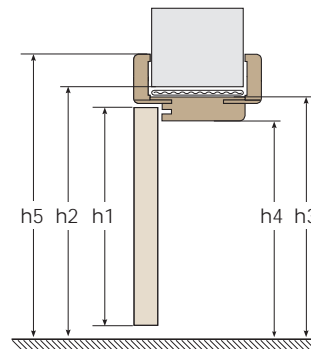

UWAGA:

- ościeżnice dwuskrzydłowe +50% dopłaty
- ościeżnica regulowana przylgowa z opaską owalną ORS2 +10% dopłaty
- ościeżnica regulowana z opaską 80 mm - bez dopłaty
- tunel jako obudowa muru w tej samej cenie co ościeżnica regulowana przylgowa
- dodatkowo zawias (w ościeżnicy "60" - "80") - 19,21 zł / 23,63 zł

CENY SYSTEMÓW PRZESUWNYCH NAŚCIENNYCH

parametry	jednoskrzydłowe (netto / brutto)	dwuskrzydłowe (netto / brutto)
ORS3 (opaska 60 mm)	339,00 zł/416,97 zł	679,13 zł/835,33 zł
ORS9 (opaska 80 mm)	350,30 zł/430,87 zł	701,73 zł/863,13 zł

UWAGA:

- można stosować z każdym skrzydłem dostępnym w wersji przesuwnej w obrębie kolekcji DOLOMIT
- do systemu można dopasować ościeżnicę w wersji tunel z odbojnicą w rozmiarze skrzydła, cena jak ościeżnicy regulowanej +15%
- cena zawiera karnisz w kolorze skrzydła, pochwyty w kolorze chrom lub satyna

CENY SYSTEMÓW PRZESUWNYCH CHOWANYCH W ŚCIANĘ

jednoskrzydłowe na kasecie 100 lub 125 (netto / brutto)	dwuskrzydłowe na kasecie 100 lub 125 (netto / brutto)
1248,65 zł / 1535,84 zł	2197,85 zł / 2703,36 zł

CENY AKCESORIÓW DO DRZWI PRZESUWNYCH

parametry	(netto / brutto)
zamek hakowy z pochwytyami (chrom / satyna / złoto) - klucz łamany	178,54 zł / 219,60 zł
zamek hakowy WC z pochwytyami (chrom / satyna / złoto)	213,57 zł / 262,69 zł
spawalnicz	203,4 zł / 250,18 zł
tunel z odbojnicą opaska 60 mm	cena ORS1 +15%
tunel z odbojnicą opaska 80 mm (ORS1)	cena ORS1 +18,08 zł +15%