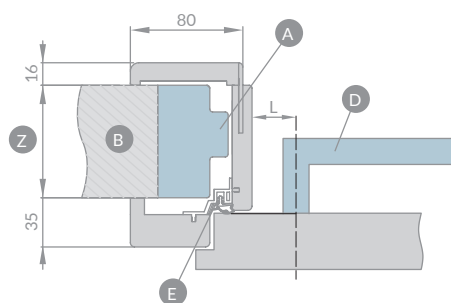

POŁOŻENIE KLAMKI W OŚCIEŻNICY NAKŁADKOWEJ

L - odległość od osi klamki do krawędzi deski ościeżnicy

L = 23 mm dla drzwi płytowych

L = 28 mm dla drzwi ramiakowych Stile

UWAGA: sprawdź wymiary sztyldów w klamkach zanim je zastosujesz.
Ościeżnica nakładkowa o zakresie powyżej 205 mm składa się z dwóch, a powyżej 330 mm z trzech elementów.

Dostępne szerokości ościeżnic nakładkowych: **60, 70, 80, 90, 100.**