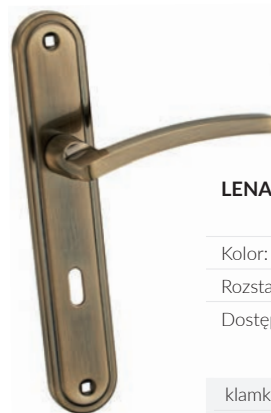

klamka BB/PZ 34,35 zł / 42,26 zł

klamka WC 40,24 zł / 49,50 zł

**LENA KLN 411**

Kolor: PATYNA

Rozstaw: 72 mm

Dostępne wersje: klucz -11, wkładka -12, WC -13

netto / brutto

klamka BB/PZ 34,35 zł / 42,26 zł