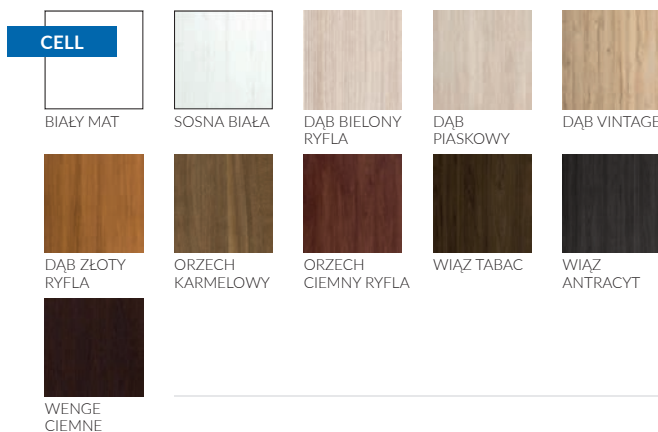

cena netto/brutto

550,00 zł / 676,50 zł

kollekcja GRANIT | DRE

SKRZYDŁO DRZWIOWE WEWNĄTRZLOKALOWE RAMIAKOWE - PRZYLGOWE LUB BEZPRZYLGOWE

SKRZYDŁO PRZYLGOWE

Drzwi ramiakowe z ramiakami z płyty MDF pokrytymi folią CELL, z szybą decormat 4mm (ustawienie awers - gładka strona szyby od strony zawiasów) i prostą krawędzią. Dopuszczalny skrótność we własnym zakresie do 60 mm.

Do wyboru zamek na klucz, patent, WC blokada lub wersja zamka oszczędnościowego (bez otworu na klucz). Trzy srebrne zawiasy wkręcane.

SKRZYDŁO BEZPRZYLGOWE

Do wyboru zamek magnetyczny na klucz, patent, WC blokada lub wersja zamka oszczędnościowego (bez otworu na klucz). Trzy zawiasy ukryte wpuszczane.

AKCESORIA ZA DOPEŁATĄ

	netto / brutto
tuleje metalowe okrągłe/kwadratowe (1 sztuka)	37,29 zł / 45,87 zł
tuleje z tworzywa, drewnopodobne (1 sztuka)	4,52 zł / 5,56 zł
podcięcie wentylacyjne	22,60 zł / 27,80 zł
rozmiar skrzydła 90 oraz 100	+ 20,34 zł / 25,02 zł
skrzydło bezprzylgowe rozwierne	+ 62,15 zł / 76,44 zł
listwa przymykowa do drzwi dwuskrzydłowych bezprzylgowych	18,08 zł / 22,24 zł
drzwi dwuskrzydłowe	2 x cena skrzydła
osłonki metalowe na zawiasy w skrzydle przylgowym (chrom mat / chrom połysk / złoty) 1 komplet / zawias	7,91 zł / 9,73 zł

» przy skrzydłach przesuwanych należy doliczyć pochwyt lub zamek hakowy

AKCESORIA BEZ DOPEŁATY

otwory pod tuleje wentylacyjne
szyba przezroczysta
produkcja skrzydła jako przesuwne

SZEROKOŚCI SKRZYDEŁ

junoskrzydłowe [cm]				
60	70	80	90	100

dwuskrzydłowe przylgowe [cm]							
120	130	140	150	160	170	180	190

dwuskrzydłowe bezprzylgowe [cm]						
120	130	140	150	160	170	180