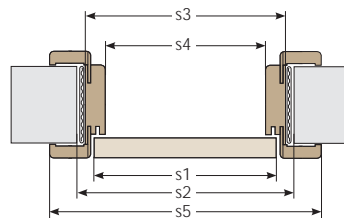

UWAGA:

- ościeżnice dwuskrzydłowe +50% dopłaty
- ościeżnica regulowana przylgowa z opaską owalną ORS2 +10% dopłaty
- ościeżnica regulowana z opaską 80 mm - bez dopłaty
- tunel jako obudowa muru w tej samej cenie co ościeżnica regulowana przylgowa
- dodatkowo zawias (w ościeżnicy "60" - "80") - 19,21 zł / 23,63 zł

CENY SYSTEMÓW PRZESUWNYCH NAŚCIENNYCH

parametry	jednoskrzydłowe (netto / brutto)	dwuskrzydłowe (netto / brutto)
ORS3 (opaska 60 mm)	339,00 zł/416,97 zł	679,13 zł/835,33 zł
ORS9 (opaska 80 mm)	350,30 zł/430,87 zł	701,73 zł/863,13 zł

UWAGA:

- można stosować z każdym skrzydłem dostępnym w wersji przesuwnej w obrębie kolekcji DOLOMIT
- do systemu można dopasować ościeżnicę w wersji tunel z odbojnicą w rozmiarze skrzydła, cena jak ościeżnicy regulowanej +15%
- cena zawiera karnisz w kolorze skrzydła, pochwyty w kolorze chrom lub satyna

CENY SYSTEMÓW PRZESUWNYCH CHOWANYCH W ŚCIANĘ

jednoskrzydłowe na kasecie 100 lub 125 (netto / brutto)	dwuskrzydłowe na kasecie 100 lub 125 (netto / brutto)
1248,65 zł / 1535,84 zł	2197,85 zł / 2703,36 zł

CENY AKCESORIÓW DO DRZWI PRZESUWNYCH

parametry	(netto / brutto)
zamek hakowy z pochwytyami (chrom / satyna / złoto) - klucz łamany	178,54 zł / 219,60 zł
zamek hakowy WC z pochwytyami (chrom / satyna / złoto)	213,57 zł / 262,69 zł
spawalnicz	203,4 zł / 250,18 zł
tunel z odbojnicą opaska 60 mm	cena ORS1 +15%
tunel z odbojnicą opaska 80 mm (ORS1)	cena ORS1 +18,08 zł +15%