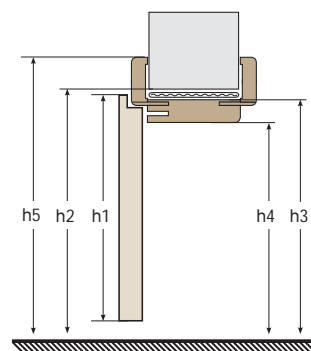

UWAGA:

- ościeżnice dwuskrzydłowe +50% dopłaty
- ościeżnica regulowana przylgowa z opaską owalną ORS2 +10% dopłaty
- ościeżnica regulowana z opaską 80 mm - bez dopłaty
- tunel jako obudowa muru w tej samej cenie co ościeżnica regulowana przylgowa
- dodatkowo zawias (w ościeżnicy "60" - "80") - 19,21 zł / 23,63 zł

CENY SYSTEMÓW PRZESUWNYCH NAŚCIENNYCH

parametry	jednoskrzydłowe (netto / brutto)	dwuskrzydłowe (netto / brutto)
ORS3 (opaska 60 mm)	339,00 zł/416,97 zł	679,13 zł/835,33 zł
ORS9 (opaska 80 mm)	350,30 zł/430,87 zł	701,73 zł/863,13 zł

UWAGA:

- można stosować z każdym skrzydłem dostępnym w wersji przesuwnej w obrębie kolekcji DOLOMIT
- do systemu można dopasować ościeżnicę w wersji tunel z odbojnicą w rozmiarze skrzydła, cena jak ościeżnicy regulowanej +15%
- cena zawiera karnisz w kolorze skrzydła, pochwyty w kolorze chrom lub satyna

CENY SYSTEMÓW PRZESUWNYCH CHOWANYCH W ŚCIANĘ

jednoskrzydłowe na kasecie 100 lub 125 (netto / brutto)	dwuskrzydłowe na kasecie 100 lub 125 (netto / brutto)
1248,65 zł / 1535,84 zł	2197,85 zł / 2703,36 zł

CENY AKCESORIÓW DO DRZWI PRZESUWNYCH

parametry	(netto / brutto)
zamek hakowy z pochwytyami (chrom / satyna / złoto) - klucz łamany	178,54 zł / 219,60 zł
zamek hakowy WC z pochwytyami (chrom / satyna / złoto)	213,57 zł / 262,69 zł
spawalnicz	203,4 zł / 250,18 zł
tunel z odbojnicą opaska 60 mm	cena ORS1 +15%
tunel z odbojnicą opaska 80 mm (ORS1)	cena ORS1 +18,08 zł +15%