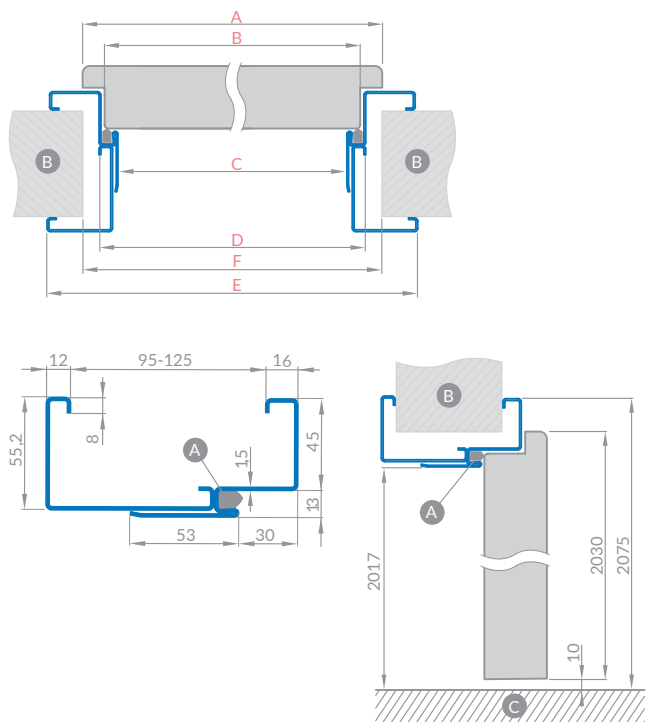

DOSTĘPNE ROZWIĄZANIA / OŚCIEŻNICE

OŚCIEŻNICA STALOWA REGULOWANA (OBEJMUJĄCA) blacha grubości 1,5 mm

spawana i malowana na RAL 9010, 9016, 8003, 8017, 7016, 7047, 1001

szerokość drzwi	A	B	C	D	E	F
60	644	617	601	627	717	695
70	744	717	701	727	817	795
80	844	817	801	827	917	895
90	944	917	901	927	1017	995
100	1044	1017	1001	1027	1117	1095

CENY OŚCIEŻNIC STALOWYCH REGULOWANYCH

zakres regulacji	(RAL 9010, 9016, 8003, 8017, 7016, 7047, 1001) (netto / brutto)
95-125	558,22 zł / 686,61 zł
125-155	603,42 zł / 742,20 zł
155-185	671,22 zł / 825,60 zł
185-215	739,02 zł / 908,99 zł
215-245	806,82 zł / 992,32 zł
245-275	874,62 zł / 1075,78 zł
275-305	965,02 zł / 1186,97 zł