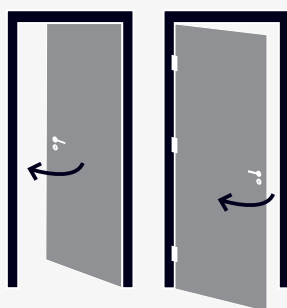

ZANIM KUPISZ DRZWI, ZDECYDUJ W KTÓRĄ STRONĘ BĘDĄ SIĘ OTWIERAĆ

DRZWI POJEDYNCZE
SKRZYDŁO LEWE