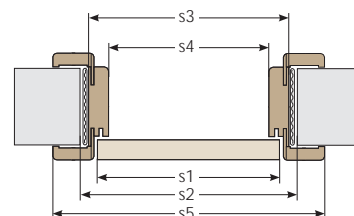

CENY PANELEI GÓRNYCH LEVEL

parametry	do ościeżnicy LEVEL należy doliczyć panel górny komplet na jedną ościeżnicę (netto / brutto)	
	SYNCHRO 3D	PERFECT 3D
2 x 200 mm	162,72 zł / 200,14 zł	187,58 zł / 230,72 zł
2 x 1000 mm	371,77 zł / 457,28 zł	410,19 zł / 504,53 zł
1 x 1000 mm, 1 x 200 mm	267,81 zł / 329,41 zł	299,45 zł / 368,32 zł