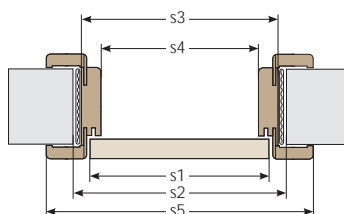

CENY OŚCIEŻNIC REGULOWANYCH BEZPRZYLGOWYCH

zakres regulacji	cena z okleiną CELL 3D (netto / brutto)
75-95	600,03 zł / 738,04 zł
95-115	611,33 zł / 751,94 zł
120-140	620,37 zł / 763,06 zł
140-160	631,67 zł / 776,95 zł
160-180	641,84 zł / 789,46 zł
180-200	653,14 zł / 803,36 zł
200-220	663,31 zł / 815,87 zł
220-240	672,35 zł / 826,99 zł
240-260	683,65 zł / 840,89 zł
260-280	692,69 zł / 852,09 zł
280-300	703,99 zł / 865,91 zł
300-320	713,03 zł / 877,03 zł