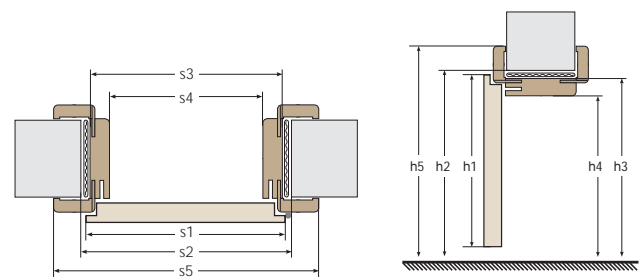

SYSTEM PRZESUWNY NAŚCIENNY

jednoskrzydłowe (netto / brutto)	dwuskrzydłowe (netto / brutto)
294,93 zł / 362,76 zł	589,86 zł / 725,53 zł

UWAGA:

- systemy te można zastosować z każdym skrzydłem dostępnym w wersji przesuwnej w obrębie kolekcji GRANIT
- do systemu można dopasować ościeżnicę w wersji tunel w rozmiarze skrzydła; zakres regulacji ościeżnic w wersji tunel jest większy o 7 mm do regulacji ościeżnic, przykładowo 75-95 ościeżnica tunel 82-102
- systemy przesuwne występują w wersji NT - montaż na ościeżnicy tunel oraz NS - montaż bezpośredni na ścianę

UWAGA: można również zastosować system chowany w ścianę (wycena indywidualna).

AKCESORIA ZA DOPLATĄ

parametry	(netto / brutto)
zamek hakowy z pochwytnymi (chrom / chrom satyna / złoty / złoty satyna)	146,90 zł / 180,68 zł
pochwytny okrągły (1 sztuka) (chrom / chrom satyna / złoty / złoty satyna)	33,90 zł / 41,70 zł
pochwytny owalny (1 sztuka) (chrom / chrom satyna / złoty / złoty satyna)	50,85 zł / 62,55 zł