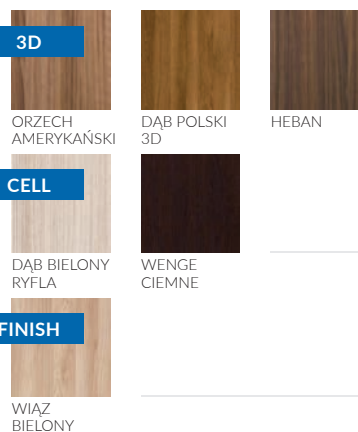

AKCESORIA BEZ DOPŁATY

otwory pod tuleje wentylacyjne

SZEROKOŚCI SKRZYDEŁ

jednoskrzydłowe [cm]

60 70 80 90 100