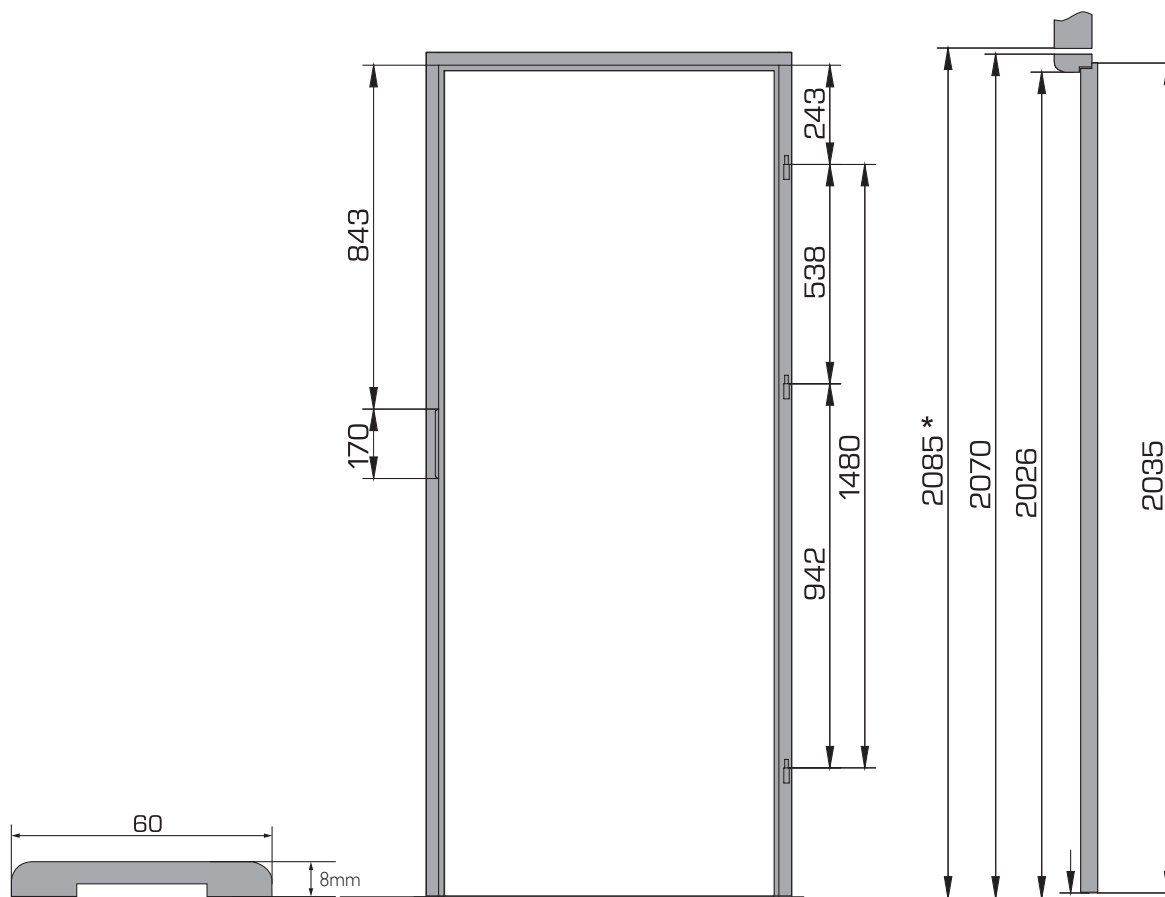

przekrój opaski maskującej

* sugerowana wysokość otworu w murze