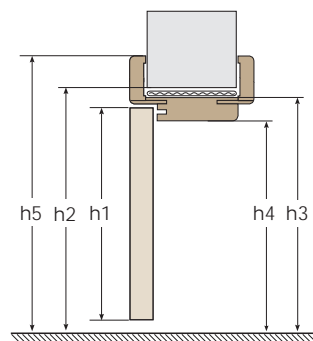

*ościeżnica z poszerzonym panelem górnym LEVEL - z panelem 20 cm lub 100 cm.

CENY OŚCIEŻNIC BEZPRZYLGOWYCH 80 mm ELEGANCE

zakres regulacji	SYNCHRO 3D (netto / brutto)		PERFECT 3D (netto / brutto)	
	jednoskrzydłowe	dwuskrzydłowe	jednoskrzydłowe	dwuskrzydłowe
95-115	609,07 zł / 749,16 zł	913,61 zł / 1123,74 zł	665,57 zł / 818,65 zł	998,36 zł / 1227,98 zł
120-140				
140-160	620,37 zł / 763,05 zł	930,56 zł / 1144,59 zł	676,87 zł / 832,55 zł	1015,31 zł / 1248,83 zł
160-180				
180-200	654,27 zł / 804,75 zł	981,41 zł / 1207,13 zł	722,07 zł / 888,15 zł	1083,11 zł / 1332,22 zł
200-220				
220-240	699,47 zł / 860,35 zł	1049,21 zł / 1290,53 zł	778,57 zł / 957,64 zł	1167,86 zł / 1436,47 zł
240-260				
260-280				
280-300				

CENY OŚCIEŻNIC BEZPRZYLGOWYCH 80 mm LEVEL

zakres regulacji	SYNCHRO 3D (netto / brutto)	PERFECT 3D (netto / brutto)
	jednoskrzydłowe	jednoskrzydłowe
95-115	563,87 zł / 693,56 zł	620,37 zł / 763,05 zł
120-140		
140-160	586,47 zł / 721,36 zł	642,97 zł / 790,85 zł
160-180		
180-200	637,32 zł / 783,90 zł	705,12 zł / 867,30 zł
200-220		
220-240	693,82 zł / 853,40 zł	772,92 zł / 950,69 zł
240-260		
260-280		
280-300