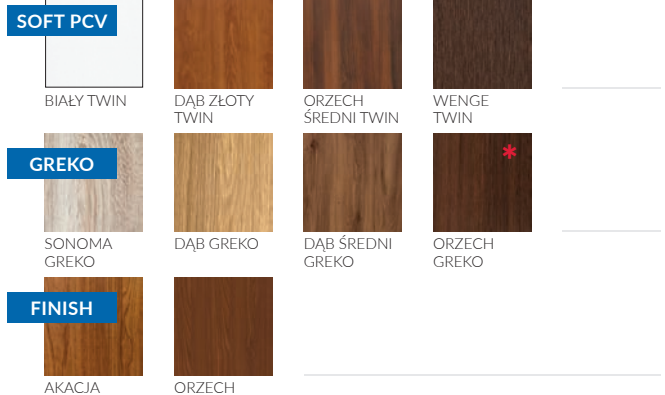

OŚCIEŻNICE STAŁE I REGULOWANE