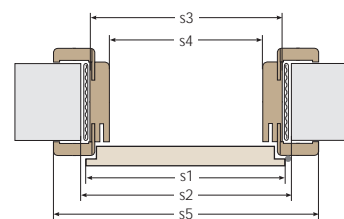

UWAGA:

- ościeżnice dwuskrzydłowe +50% dopłaty
- ościeżnica regulowana przylgowa z opaską owalną ORS2 +10% dopłaty
- ościeżnica regulowana z opaską 80 mm - bez dopłaty
- tunel jako obudowa muru w tej samej cenie co ościeżnica regulowana przylgowa
- dodatkowo zawias (w ościeżnicy "60" - "80") - 19,21 zł / 23,63 zł

CENY SYSTEMÓW PRZESUWNYCH NAŚCIENNYCH

parametry	jednoskrzydłowe (netto / brutto)	dwuskrzydłowe (netto / brutto)
ORS3 (opaska 60 mm)	339,00 zł/416,97 zł	679,13 zł/835,33 zł
ORS9 (opaska 80 mm)	350,30 zł/430,87 zł	701,73 zł/863,13 zł

UWAGA:

- można stosować z każdym skrzydłem dostępnym w wersji przesuwnej w obrębie kolekcji DOLOMIT
- do systemu można dopasować ościeżnicę w wersji tunel z odbojnicą w rozmiarze skrzydła, cena jak ościeżnicy regulowanej +15%
- cena zawiera karnisz w kolorze skrzydła, pochwyty w kolorze chrom lub satyna

CENY SYSTEMÓW PRZESUWNYCH CHOWANYCH W ŚCIANĘ

jednoskrzydłowe na kasecie 100 lub 125 (netto / brutto)	dwuskrzydłowe na kasecie 100 lub 125 (netto / brutto)
1248,65 zł / 1535,84 zł	2197,85 zł / 2703,36 zł

CENY AKCESORIÓW DO DRZWI PRZESUWNYCH

parametry	(netto / brutto)
zamek hakowy z pochwytyami (chrom / satyna / złoto) - klucz łamany	178,54 zł / 219,60 zł
zamek hakowy WC z pochwytyami (chrom / satyna / złoto)	213,57 zł / 262,69 zł
spawalnicz	203,4 zł / 250,18 zł
tunel z odbojnicą opaska 60 mm	cena ORS1 +15%
tunel z odbojnicą opaska 80 mm (ORS1)	cena ORS1 +18,08 zł +15%