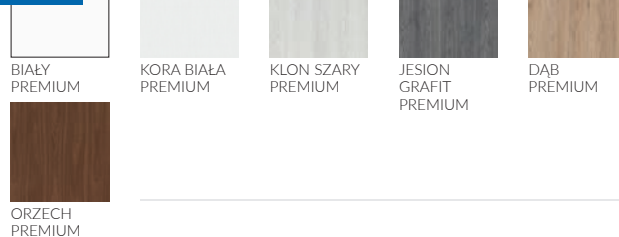

PREMIUM

uszczelka opadająca

101,70 zł / 125,09 zł

SZEROKOŚCI SKRZYDŁ

jedskrzydłowe [cm]					dwuskrzydłowe przylgowe [cm] dostawka 30-50 pełna, płaska / skrzydło bierne od 60 do 90														dwuskrzydłowe bezprzylgowe [cm] dostawka 30-50 pełna, płaska / skrzydło bierne od 60 do 90													
60	70	80	90	100	100	110	120	130	140	150	160	170	180	190	100	110	120	130	140	150	160	170	180