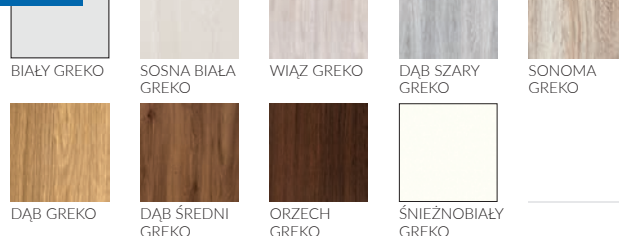

cena netto / brutto

GREKO 480,00 zł / 590,40 zł

cena netto / brutto

PREMIUM 540,00 zł / 664,20 zł

kolekcja BAZALT | ERKADO

SKRZYDŁO DRZWIOWE WEWNĄTRZLOKALOWE RAMIAKOWE STILE - PRZYLGOWE LUB BEZPRZYLGOWE

SKRZYDŁO PRZYLGOWE

Ramiaki z płyty MDF pokryte folią Greko oraz ramiaki pionowe z warstwowo klejonego drewna obłożone cienkimi płytami HDF pokryte okleiną Premium, szyba hartowana mleczna lub przezroczysta (ustawienie awers - matowa strona szyby od strony zawiasów), dopuszczalny skrót we własnym zakresie do 50 mm (tylko polska norma).

Do wyboru zamek na klucz, patent, WC blokada lub zamek oszczędnościowy (bez otworu na klucz).
Trzy srebrne zawiasy 2-czopowe z regulacją w płaszczyźnie poziomej.

SKRZYDŁO BEZPRZYLGOWE

Do wyboru zamek magnetyczny na klucz, patent, WC blokada lub zamek oszczędnościowy (bez otworu na klucz).
Trzy zawiasy ukryte wpuszczane.

AKCESORIA ZA DOPŁATĄ

	netto / brutto
tuleje metalowe okrągłe/kwadratowe (4 sztuki)	90,40 zł / 111,19 zł
tuleje z tworzywa, drewnopodobne (4 sztuki)	16,95 zł / 20,84 zł
podcięcie wentylacyjne	22,60 zł / 27,80 zł
kratka wentylacyjna dla rozmiarów 80, 90, 100	22,60 zł / 27,80 zł
rozmiar skrzydła 100	+ 45,20 zł / 55,60 zł
szkło klejone VSG obustronnie gładkie, bezpieczne	FIOŁEK 1 67,80 zł / 83,39 zł FIOŁEK 3 113,00 zł / 138,99 zł
drzwi dwuskrzydłowe	2 x cena skrzydła
listwa przymykowa do drzwi dwuskrzydłowych	110,40 zł / 135,79 zł
skrzydło przesuwne / skrzydło bezprzylgowe rozwierane	+ 50,00 zł / 61,50 zł
osłonki metalowe na zawiasy w skrzydle przylgowym (chrom mat / chrom połysk / patyna / złoty) 1 komplet / zawias	10,17 zł / 12,50 zł

» przy skrzydłach przesuwanych należy doliczyć pochwyty lub zamek hakowy

AKCESORIA BEZ DOPŁATY

opcja rewers w ustawieniu szyby

GREKO

PREMIUM

uszczelka opadająca