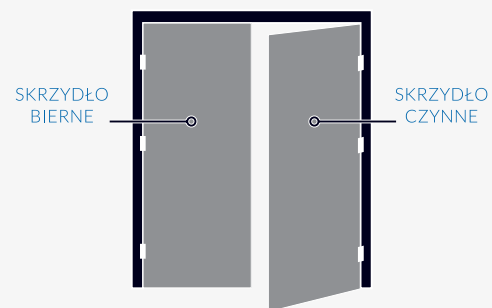

DRZWI PODWÓJNE