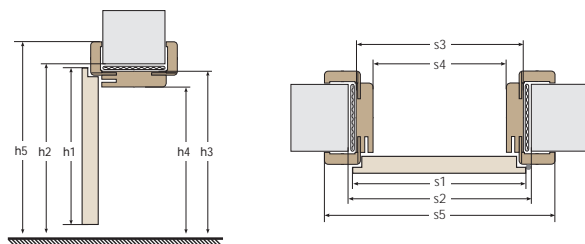

AKCESORIA ZA DOPŁATĄ

	(netto / brutto)
zamek hakowy z pochwytami	135,60 zł / 166,79 zł
pochwyt okrągły lub owalny (srebrny/złoty) komplet	56,50 zł / 69,49 zł
naparstek (chrom połysk / chrom mat / złoty)	17,00 zł / 20,91 zł
synchronizacja do dwuskrzydłowych	226,00 zł / 277,98 zł
spawalniacz	113,00 zł / 138,99 zł

UWAGA:

- cena ościeżnicy stałej regulowanej do drzwi dwuskrzydłowych +30%
- zwiększenie zakresu regulacji w ościeżnicy regulowanej przylgowej +34,00 zł netto za każde 2 cm
- ceny ościeżnic tunelowych takie same jak ościeżnic regulowanych
- kątownik do ościeżnic regulowanych z poszerzonym piórem o 2 cm - 113,00 zł netto
- poszerzenie 120 mm (panel ościeżnicy regulowanej) - 128,00 zł netto
- elektrozaczep - 226,00 zł netto
- dopłata za cięcie ościeżnicy pod kątem 90 stopni 90,40 zł netto / 111,19 zł brutto