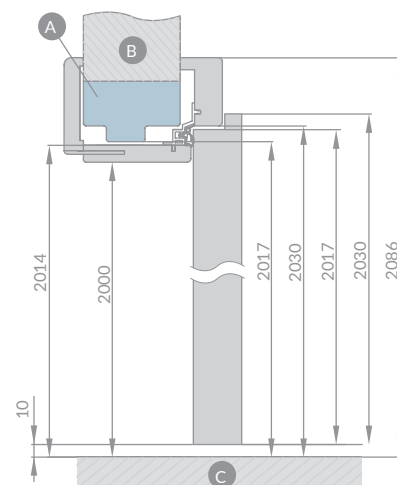

- poszerzenie 125 mm do ościeżnicy nakładkowej 113,00 zł / 138,99 zł (cena obejmuje komplet do ościeżnicy o danej szerokości)
- kątownik standardowy do ościeżnicy nakładkowej 113,00 zł / 138,99 zł (cena obejmuje komplet do ościeżnicy o danej szerokości)

- kątownik z przedłużonym piórem - nie występuje
- ceny ościeżnicy tunel o szerokości **60, 70, 80, 90, 100** w cenie ościeżnicy regulowanej nakładkowej
- tunel ma takie same wymiary jak ościeżnica nakładkowa (nie ma wierceń pod zawias i blachę zaczepową, ale jest wyposażony w uszczelkę)

- **A** - ościeżnica stalowa
- **B** - mur
- **C** - podłoga
- **D** - klamka
- **E** - profil aluminiowy z uszczelką
- **Z** - zakres od 80 mm do 255 mm