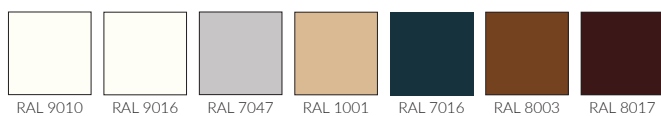

DOSTĘPNE ROZWIĄZANIA / OŚCIEŻNICE

OŚCIEŻNICA STALOWA REGULOWANA (OBEJMUJĄCA) blacha grubości 1,5 mm

spawana i malowana na RAL 9010, 9016, 8003, 8017, 7016, 7047, 1001

szerokość drzwi	A	B	C	D	E	F
60	644	617	601	627	717	695
70	744	717	701	727	817	795
80	844	817	801	827	917	895
90	944	917	901	927	1017	995
100	1044	1017	1001	1027	1117	1095

CENY OŚCIEŻNIC STALOWYCH REGULOWANYCH

zakres regulacji	(RAL 9010, 9016, 8003, 8017, 7016, 7047, 1001) (netto / brutto)
95-125	558,22 zł / 686,61 zł
125-155	603,42 zł / 742,20 zł
155-185	671,22 zł / 825,60 zł
185-215	739,02 zł / 908,99 zł
215-245	806,82 zł / 992,32 zł
245-275	874,62 zł / 1075,78 zł
275-305	965,02 zł / 1186,97 zł

OŚCIEŻNICA STALOWA KĄTOWA DUŻA blacha grubości 1,5 mm

spawana i malowana na RAL 9010, 9016, 8003, 8017, 7016, 7047, 1001
cena: 316,40 zł / 389,17 zł

szerokość drzwi	A	B	C	D	E	F
60	644	617	601	627	697	683
70	744	717	701	727	797	783
80	844	817	801	827	897	883
90	944	917	901	927	997	983
100	1044	1017	1001	1027	1097	1083

- A - uszczelka
- B - mur
- C - podłoga
- D - kotwa montażowa
- E - kołek rozporowy
- F - wypełnienie

DOPLATY DO OŚCIEŻNIC STALOWYCH REGULOWANYCH

	netto/brutto
elektrozaczep	339,00 zł / 416,97 zł
wzmocnienie pod samozamykacz	33,90 zł / 41,69 zł
wykonanie z blachy ocynkowanej	+10%
ościeżnica regulowana 100	113,00 zł / 138,99 zł
ościeżnica stała 100	45,20 zł / 55,59 zł
ościeżnica do drzwi dwuskrzydłowych	wycena indywidualna