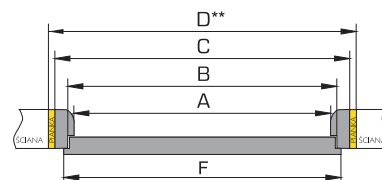

CENY OŚCIEŻNIC STAŁYCH

pozycja	(netto / brutto)
wymiar profilu 90x44 mm	129,60 zł / 159,41 zł
opaski maskujące płaskie szerokości 60 mm	39,00 zł / 47,97 zł
ćwierćwałki (1 komplet)	32,80 zł / 40,34 zł