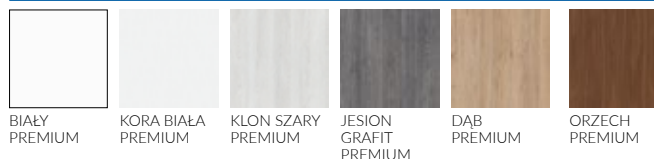

pakiet	opis	wykończenie	cena netto / brutto
PAKIET GOLD	skrzydło ATLAS ALU SET z ościeżnicą stałą, progim ze stali nierdzewnej i okuciami: klamka, rozeta, wkładka, wkładko-gałka (wkładki w systemie jednego klucza), wizjer bez nawiertu.	FINISH / GREKO	1 132,00 zł / 1 392,36 zł
		PREMIUM / CPL	1 220,00 zł / 1 500,60 zł
PAKIET SILVER	skrzydło ATLAS ALU SET z ościeżnicą stałą, progim ze stali nierdzewnej, bez okuć	FINISH / GREKO	980,00 zł / 1 205,40 zł
		PREMIUM / CPL	1 088,00 zł / 1 338,24 zł
SKRZYDŁO ATLAS ALU SET		FINISH / GREKO	730,00 zł / 897,90 zł
		PREMIUM / CPL	820,00 zł / 1 008,60 zł

IZOLACYJNOŚĆ AKUSTYCZNA 32dB

* rozmiar 80 w kolorze Orzech Greko, otwierane do wewnątrz i na zewnątrz, dostępne od ręki w Pakiecie Gold

INFORMACJE OGÓLNE

Drzwi ATLAS ALU SET przeznaczone są do budownictwa mieszkaniowego i użyteczności publicznej jako drzwi wewnętrzne wejściowe. Izolacyjność akustyczna R_w dla skrzydła ATLAS ALU SET z ościeżnicą stałą, regulowaną z progim ze stali nierdzewnej, z twardego drewna lub uszczelką opadającą wynosi na poziomie 32 dB.

KONSTRUKCJA

- ramiak drewniany pokryty dwiema płytami HDF
- wypełnienie specjalistyczną płytą pełną
- wzmocnienie masywnym ceownikiem stalowym
- grubość skrzydła 46 mm
- dotądowa uszczelka w skrzydle

OKUCIA

- trzy srebrne zawiasy 2-czopowe z regulacją 3D
- dwa zamki 3-bolcowe, antywłamaniowe w klasie RC2, na wkładkę patentową (w cenie opcjonalny wybór tylko zamka dolnego)
- trzy bolce antywyważeniowe po stronie zawiasów (w cenie opcjonalny wybór bez bolców)

AKCESORIA ZA DOPŁATĄ