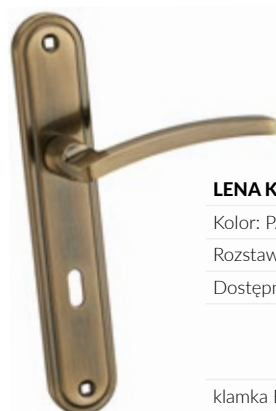

netto / brutto

klamka BB/PZ	34,35 zł / 42,26 zł
klamka WC	40,24 zł / 49,50 zł

LENA KLN 411

Kolor: PATYNA

Rozstaw: 72 mm

Dostępne wersje: klucz -11, wkładka -12, WC -13

netto / brutto

klamka BB/PZ	34,35 zł / 42,26 zł
klamka WC	40,24 zł / 49,50 zł