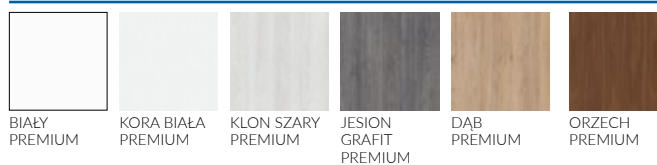

cena netto / brutto

GREKO 360,00 zł / 442,80 zł

cena netto / brutto

PREMIUM 470,00 zł / 578,10 zł

cena netto / brutto

CPL 470,00 zł / 578,10 zł

SKRZYDŁO PRZYLGOWE

Ramiaki z płyty MDF pokryte folią Greko oraz ramiaki pionowe z warstwowo klejonego drewna obłożone cienkimi płytami HDF pokryte okleiną Premium, szyba hartowana mleczna (ustawienie awers - matowa strona szyby od strony zawiasów), dopuszczalny skrót we własnym zakresie do 50 mm (tylko polska norma). Do wyboru zamek na klucz, patent, WC blokada lub zamek oszczędnościowy (bez otworu na klucz). Trzy srebrne zawiasy 2-czopowe z regulacją w płaszczyźnie poziomej.

SKRZYDŁO BEZPRZYLGOWE

Ramiaki z płyty MDF pokryte folią Greko oraz ramiaki pionowe z warstwowo klejonego drewna obłożone cienkimi płytami HDF pokryte okleiną Premium, szyba hartowana mleczna (ustawienie awers - matowa strona szyby od strony zawiasów), dopuszczalny skrót we własnym zakresie do 50 mm (tylko polska norma). Do wyboru zamek magnetyczny na klucz, patent, WC blokada lub zamek oszczędnościowy (bez otworu na klucz). Trzy zawiasy ukryte wpuszczane.

AKCESORIA ZA DOPŁATĄ