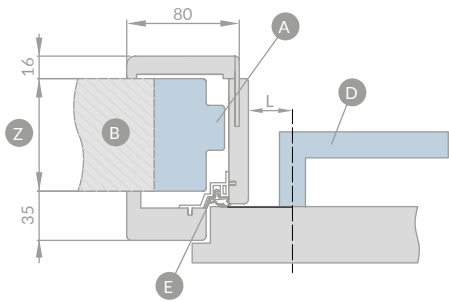

POŁOŻENIE KLAMKI W OŚCIEŻNICY NAKŁADKOWEJ

L – odległość od osi klamki do krawędzi deski ościeżnicy
L = 23 mm dla drzwi płytowych
L = 28 mm dla drzwi ramiakowych Stile

UWAGA:

- sprawdź wymiary sztyców w klamkach zanim je zastosujesz. Ościeżnica nakładkowa o zakresie powyżej 205 mm składa się z dwóch, a powyżej 330 mm z trzech elementów.

Dostępne szerokości ościeżnic nakładkowych: 60, 70, 80, 90, 100.