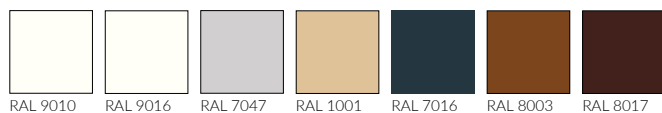

OŚCIEŻNICA STALOWA REGULOWANA (OBEJMUJĄCA) blacha grubości 1,5 mm

spawana i malowana na RAL 9010, 9016, 8003, 8017, 7016, 7047, 1001

szerokość drzwi	A	B	C	D	E	F
60	644	617	601	627	717	695
70	744	717	701	727	817	795
80	844	817	801	827	917	895
90	944	917	901	927	1017	995
100	1044	1017	1001	1027	1117	1095

CENY OŚCIEŻNIC STALOWYCH REGULOWANYCH netto / brutto

95-125	614,70 zł / 756,08 zł
125-155	664,45 zł / 817,27 zł
155-185	737,90 zł / 907,62 zł
185-215	812,50 zł / 999,38 zł
215-245	888,20 zł / 1092,49 zł
245-275	961,60 zł / 1182,77 zł
275-305	1062,20 zł / 1306,51 zł

OŚCIEŻNICA STALOWA KĄTOWA DUŻA blacha grubości 1,5 mm

spawana i malowana na RAL 9010, 9016, 8003, 8017, 7016, 7047, 1001
cena: 316,40 zł / 389,17 zł

szerokość drzwi	A	B	C	D	E	F
60	644	617	601	627	697	683
70	744	717	701	727	797	783
80	844	817	801	827	897	883
90	944	917	901	927	997	983
100	1044	1017	1001	1027	1097	1083

- A - uszczelka
- B - mur
- C - podłoga
- D - kotwa montażowa
- E - kołek rozporowy
- F - wypełnienie

DOPLĄTY DO OŚCIEŻNIC STALOWYCH REGULOWANYCH netto / brutto

elektrozaczep	339,00 zł / 416,97 zł
wzmocnienie pod samozamykacz	33,90 zł / 41,69 zł
wykonanie z blachy ocynkowanej	+10%
ościeżnica regulowana 100	113,00 zł / 138,99 zł
ościeżnica stała 100	45,20 zł / 55,59 zł
ościeżnica do drzwi dwuskrzydłowych	wycena indywidualna