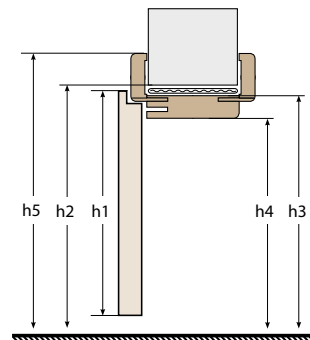

WYMIARY OŚCIEŻNIC REGULOWANYCH ATLAS

nazwa parametru		80	90
szerokość skrzydła	s1	844	944
szerokość otworu w murze	s2	888	988
szerokość zewnętrzna ościeżnicy	s3	848	948
szerokość w świetle ościeżnicy	s4	804	904
szerokość krycia ościeżnicy	s5	946	946
wysokość skrzydła	h1	2030	2030
wysokość otworu w murze	h2	2060	2060
wysokość zewnętrzna ościeżnicy	h3	2040	2040
wysokość w świetle ościeżnicy	h4	2018	2018
wysokość krycia ościeżnicy	h5	2089	2089