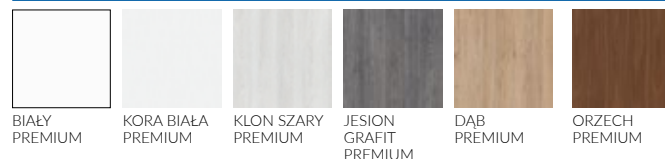

Ościeżnice - strona 146.

AKCESORIA

GREKO

PREMIUM

CPL

FINISH

SKRZYDŁO DRZWIOWE ZEWNĘTRZNE WEWNĄTRZKLATKOWE Z ZAMKAMI ANTYWŁAMANIOWYMI

pakiet	opis	wykończenie	cena netto / brutto
PAKIET GOLD	skrzydło ATLAS ALU SET z ościeżnicą stałą, progim ze stali nierdzewnej i okuciami: klamka, rozeta, wkładka, wkładko-gałka (wkładki w systemie jednego klucza), wizjer bez nawiertu.	FINISH / GREKO	1 132,00 zł / 1 392,36 zł
		PREMIUM / CPL	1 220,00 zł / 1 500,60 zł
PAKIET SILVER	skrzydło ATLAS ALU SET z ościeżnicą stałą, progim ze stali nierdzewnej, bez okuć	FINISH / GREKO	980,00 zł / 1 205,40 zł
		PREMIUM / CPL	1 088,00 zł / 1 338,24 zł
SKRZYDŁO ATLAS ALU SET		FINISH / GREKO	730,00 zł / 897,90 zł
		PREMIUM / CPL	820,00 zł / 1 008,60 zł