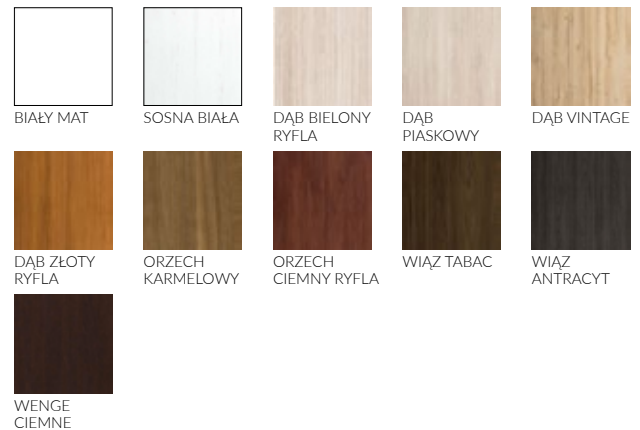

cena netto / brutto

550,00 zł / 676,50 zł

GRANIT | DRE

PRZYLGOWE LUB BEZPRZYLGOWE

SKRZYDŁO PRZYLGOWE

Drzwi ramiakowe z ramiakami z płyty MDF pokrytymi folią CELL, z szybą decormat 4mm (ustawienie awers - gładka strona szyby od strony zawiasów) i prostą krawędzią. Dopuszczalny skróć we własnym zakresie do 60 mm. Do wyboru zamek na klucz, patent, WC blokada lub zamek oszczędnościowy (bez otworu na klucz). Trzy srebrne zawiasy wkręcane.

SKRZYDŁO BEZPRZYLGOWE

Drzwi ramiakowe z ramiakami z płyty MDF pokrytymi folią 3D lub CELL, z szybą decormat 4mm (ustawienie awers - gładka strona szyby od strony zawiasów) i prostą krawędzią. Dopuszczalny skróć we własnym zakresie do 60 mm. Do wyboru zamek magnetyczny na klucz, patent, WC blokada lub zamek oszczędnościowy (bez otworu na klucz). Trzy zawiasy ukryte wpuszczane.

AKCESORIA ZA DOPŁATĄ

	netto / brutto
tuleje metalowe okrągłe/kwadratowe (1 sztuka)	37,29 zł / 45,87 zł
tuleje z tworzywa, drewnopodobne (1 sztuka)	4,52 zł / 5,56 zł
podcięcie wentylacyjne	22,60 zł / 27,80 zł
rozmiar skrzydła 90 oraz 100	+ 20,34 zł / 25,02 zł
skrzydło bezprzylgowe rozwiernie	+ 62,15 zł / 76,44 zł
listwa przymykowa do drzwi dwuskrzydłowych bezprzylgowych	18,08 zł / 22,24 zł
drzwi dwuskrzydłowe (należy doliczyć pochwyty lub zamek hakowy)	2 x cena skrzydła
osłonki tworzywowe na zawiasy w skrzydle przylgowym przystosowane do zawiasów o średnicy 13,5mm (chrom mat/chrom połysk/złoty połysk/czarny/biały) 1 komplet/zawias	7,91 zł / 9,73 zł

AKCESORIA BEZ DOPŁATY

otwory pod tuleje wentylacyjne
szyba przezroczysta
produkcja skrzydła jako przesuwne w normie polskiej i czeskiej
produkcja skrzydła przylgowego w normie czeskiej

SZEROKOŚCI SKRZYDEŁ