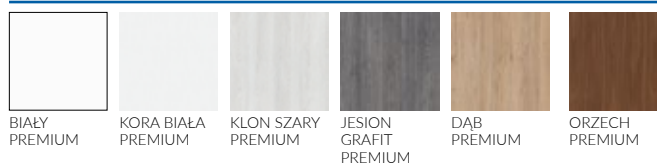

cena netto / brutto

GREKO 560,00 zł / 688,80 zł

cena netto / brutto

PREMIUM 620,00 zł / 762,60 zł

cena netto / brutto

CPL 620,00 zł / 762,60 zł

SKRZYDŁO PRZYLGOWE

Ramiaki z płyty MDF pokryte folią Greko oraz ramiaki pionowe z warstwowo klejonego drewna obłożone cienkimi płytami HDF pokryte okleiną Premium, szyba hartowana mleczna (ustawienie awers - matowa strona szyby od strony zawiasów), dopuszczalny skrót we własnym zakresie do 50 mm (tylko polska norma). Do wyboru zamek na klucz, patent, WC blokada lub zamek oszczędnościowy (bez otworu na klucz). Trzy srebrne zawiasy 2-zopowe z regulacją w płaszczyźnie poziomej.

SKRZYDŁO BEZPRZYLGOWE

Ramiaki z płyty MDF pokryte folią Greko oraz ramiaki pionowe z warstwowo klejonego drewna obłożone cienkimi płytami HDF pokryte okleiną Premium, szyba hartowana mleczna (ustawienie awers - matowa strona szyby od strony zawiasów), dopuszczalny skrót we własnym zakresie do 50 mm (tylko polska norma). Do wyboru zamek magnetyczny na klucz, patent, WC blokada lub zamek oszczędnościowy (bez otworu na klucz). Trzy zawiasy ukryte wpuszczane.

AKCESORIA ZA DOPŁATĄ