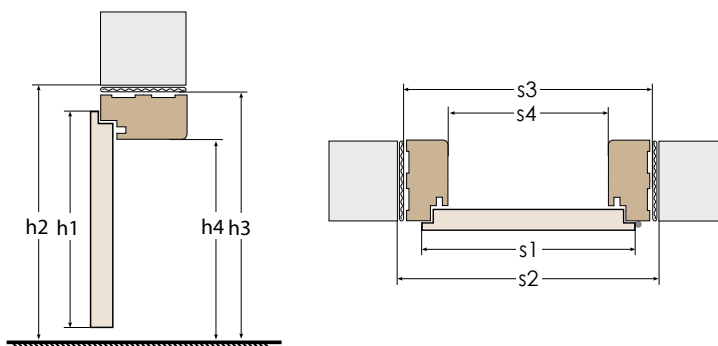

WYMIARY OŚCIEŻNIC REGULOWANYCH BEZPRZYLGOWYCH

parametry	jednoskrzydłowe					dwuskrzydłowe									
	60	70	80	90	100	120	130	140	150	160	170	180	190	200	
szerokość skrzydła	s1	618	718	818	918	1018	1239	1339	1439	1539	1639	1739	1839	1939	2039
szerokość otworu w murze	s2	691	791	891	991	1091	1328	1428	1528	1628	1728	1828	1928	2028	2128
szerokość zewnętrzna ościeżnicy	s3	666	766	866	966	1066	1308	1408	1508	1608	1708	1808	1908	2008	2108
szerokość w świetle ościeżnicy	s4	600	700	800	900	1000	1220	1320	1420	1520	1620	1720	1830	1920	2020
szerokość krycia ościeżnicy	s5	744	844	944	1044	1144	1244	1344	1464	1564	1664	1764	1864	1964	2064
wysokość skrzydła	h1	2027													
wysokość otworu w murze	h2	2062													
wysokość zewnętrzna ościeżnicy	h3	2047													
wysokość w świetle ościeżnicy	h4	2025													
wysokość krycia ościeżnicy	h5	2097													
	opaska 60 mm [ORS1/ORS2]														
	opaska 80 mm [ORS1/ORS2]	2117													

CENY OŚCIEŻNIC STAŁYCH I AKCESORIÓW

	netto / brutto
wymiar profilu 90x44 mm	163,85 zł / 201,53 zł
opaski maskujące płaskie 60-90	47,46 zł / 58,37 zł
opaski maskujące płaskie 100-110	70,06 zł / 86,17 zł
ćwierćwałki (1 komplet) 60-90	29,38 zł / 36,14 zł
ćwierćwałki (1 komplet) 100-110	45,20 zł / 55,59 zł
ościeżnice dwuskrzydłowe	+ 50%
listwa opaskowa płaska do skrzydeł podwójnych	70,06 zł / 86,17 zł