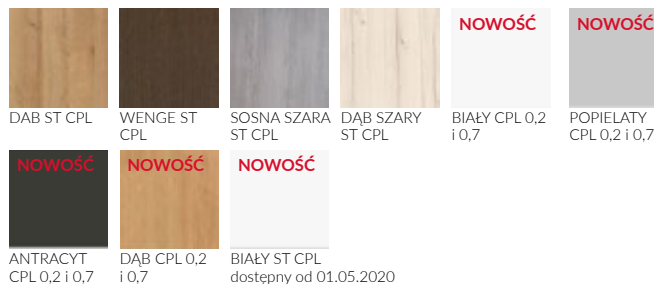

UWAGA: ościeżnica stała jest prostokątna, wykonana z drewna.

Ościeżnice - strona 46.

GREKO

PREMIUM

CPL

FINISH

DOSTĘPNE ROZWIĄZANIA / OŚCIEŻNICE

WYMIARY OŚCIEŻNIC STAŁYCH