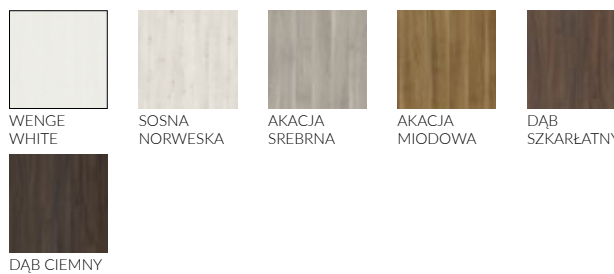

SYNCHRO 3D

PERFECT 3D