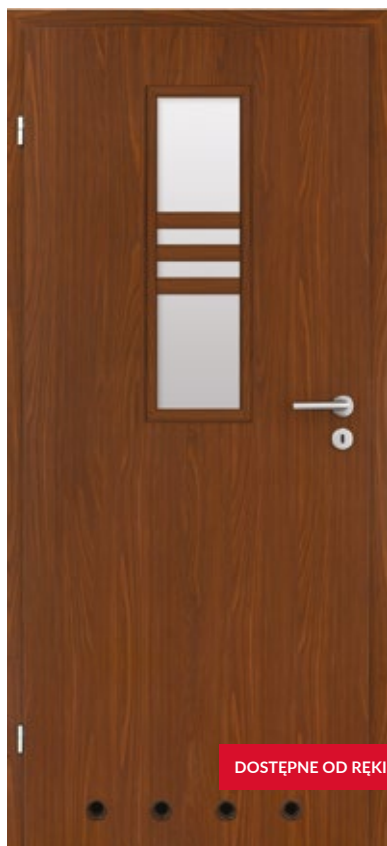

GAMA WC 1/3

DOSTĘPNE OD RĘKI*