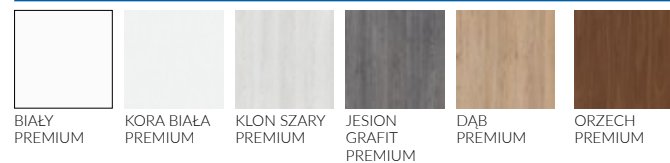

cena netto / brutto

GREKO 450,00 zł / 553,50 zł

cena netto / brutto

PREMIUM 540,00 zł / 664,20 zł

cena netto / brutto

CPL 540,00 zł / 664,20 zł

SKRZYDŁO PRZYLGOWE

Ramiaki z płyty MDF pokryte folią Greko oraz ramiaki pionowe z warstwowo klejonego drewna obłożone cienkimi płytami HDF pokryte okleiną Premium, szyba hartowana mleczna (ustawienie awers - matowa strona szyby od strony zawiasów), dopuszczalny skrót we własnym zakresie do 50 mm (tylko polska norma). Do wyboru zamek na klucz, patent, WC blokada lub zamek oszczędnościowy (bez otworu na klucz). Trzy srebrne zawiasy 2-czopowe z regulacją w płaszczyźnie poziomej.

SKRZYDŁO BEZPRZYLGOWE

Ramiaki z płyty MDF pokryte folią Greko oraz ramiaki pionowe z warstwowo klejonego drewna obłożone cienkimi płytami HDF pokryte okleiną Premium, szyba hartowana mleczna (ustawienie awers - matowa strona szyby od strony zawiasów), dopuszczalny skrót we własnym zakresie do 50 mm (tylko polska norma). Do wyboru zamek magnetyczny na klucz, patent, WC blokada lub zamek oszczędnościowy (bez otworu na klucz). Trzy zawiasy ukryte wpuszczane.

AKCESORIA ZA DOPŁATĄ