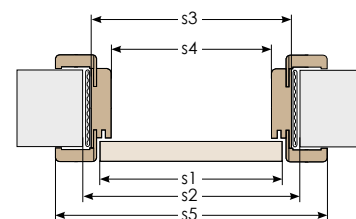

CENY PANELI GÓRNYCH LEVEL

parametry	do ościeżnicy LEVEL należy doliczyć panel górny komplet na jedną ościeżnicę (netto / brutto)	
	SYNCHRO 3D	PERFECT 3D
2 x 200 mm	162,72 zł / 200,14 zł	187,58 zł / 230,72 zł
2 x 1000 mm	371,77 zł / 457,28 zł	410,19 zł / 504,53 zł
1 x 1000 mm, 1 x 200 mm	267,81 zł / 329,41 zł	299,45 zł / 368,32 zł