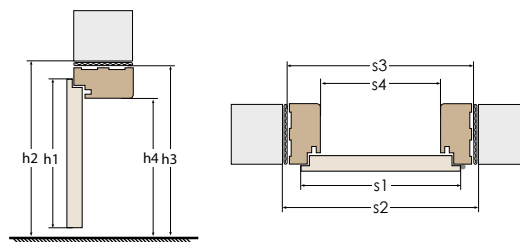

DOSTĘPNE ROZWIĄZANIA / OŚCIEŻNICE

WYMIARY OŚCIEŻNIC STAŁYCH

parametry	jednoskrzydłowe					dwuskrzydłowe											
		60	70	80	90	100	90	100	110	120	130	140	150	160	170	180	190
szerokość skrzydła	s1	644	744	844	944	1044	988	1088	1188	1288	1388	1488	1588	1688	1788	1888	1988
szerokość otworu w murze	s2	722	822	922	1022	1122	1068	1168	1268	1368	1468	1568	1668	1768	1867	1968	2068
szerokość zewnętrzna ościeżnicy	s3	692	792	892	992	1092	1038	1138	1238	1338	1438	1538	1638	1738	1838	1938	2038
szerokość w świetle ościeżnicy	s4	604	704	804	904	1004	950	1050	1150	1250	1350	1450	1550	1650	1750	1850	1950
wysokość skrzydła	h1	2030 w normie polskiej / 1983 w normie czeskiej															
wysokość otworu w murze	h2	2077 w normie polskiej / 2030 w normie czeskiej															
wysokość zewnętrzna ościeżnicy	h3	2062 w normie polskiej / 2015 w normie czeskiej															
wysokość w świetle ościeżnicy	h4	2018 w normie polskiej / 1971 w normie czeskiej															

CENY OŚCIEŻNIC STAŁYCH

parametry	cena z okleiną FINISH (netto / brutto)	cena z okleiną GREKO (netto / brutto)	cena z okleiną PREMIUM / ST CPL (netto / brutto)
wymiar profilu 90x44 mm	147,00 zł / 180,81 zł	165,00 zł / 202,95 zł	200,00 zł / 246,00 zł
opaski maskujące płaskie	29,40 zł / 36,16 zł	36,20 zł / 44,53 zł	41,80 zł / 51,41 zł
ćwierćwałki (1 komplet)	14,70 zł / 18,08 zł	16,95 zł / 20,85 zł	19,20 zł / 23,62 zł
listwa przypodłogowa	31,65 zł / 38,93 zł	31,65 zł / 38,93 zł	31,65 zł / 38,93 zł

WYMIARY OŚCIEŻNIC REGULOWANYCH PRZYLGOWYCH Z OPASKAMI 6 cm LUB 8 cm

parametry	jednoskrzydłowe					dwuskrzydłowe											
		60	70	80	90	100	90	100	110	120	130	140	150	160	170	180	190
szerokość skrzydła	s1	644	744	844	944	1044	988	1088	1188	1288	1388	1488	1588	1688	1788	1888	1988
szerokość otworu w murze	s2	688	788	888	988	1088	1034	1134	1234	1334	1434	1534	1634	1734	1834	1934	2034
szerokość zewnętrzna ościeżnicy	s3	648	748	848	948	1048	994	1094	1194	1294	1394	1494	1594	1694	1794	1894	1994
szerokość w świetle ościeżnicy	s4	604	704	804	904	1004	950	1050	1150	1250	1350	1450	1550	1650	1750	1850	1950
szerokość krycia ościeżnicy	s5	746	846	946	1046	1146	1064	1164	1264	1364	1464	1564	1664	1764	1864	1964	2064
wysokość skrzydła	h1	2030 w normie polskiej / 1983 w normie czeskiej															
wysokość otworu w murze	h2	2060 w normie polskiej / 2013 w normie czeskiej															
wysokość zewnętrzna ościeżnicy	h3	2040 w normie polskiej / 1993 w normie czeskiej															
wysokość w świetle ościeżnicy	h4	2018 w normie polskiej / 1971 w normie czeskiej															
wysokość krycia ościeżnicy	h5	2089/2109 w normie polskiej / 2042/2062 w normie czeskiej															

CENY OŚCIEŻNIC REGULOWANYCH PRZYLGOWYCH I TUNELI

zakres regulacji ościeżnicy	cena z okleiną FINISH (netto / brutto)	cena z okleiną GREKO (netto / brutto)	cena z okleiną PREMIUM / ST CPL (netto / brutto)
80-100	280,25 zł / 344,71 zł	300,60 zł / 369,74 zł	332,20 zł / 408,61 zł
100-120	287,00 zł / 353,01 zł	307,40 zł / 378,10 zł	339,00 zł / 416,97 zł
120-140	298,30 zł / 366,91 zł	318,70 zł / 392,00 zł	350,30 zł / 430,87 zł
140-160	310,75 zł / 382,22 zł	331,10 zł / 407,25 zł	362,70 zł / 446,12 zł
160-180	328,85 zł / 404,49 zł	349,20 zł / 429,52 zł	380,80 zł / 468,38 zł
180-200	334,50 zł / 411,44 zł	355,95 zł / 437,82 zł	386,45 zł / 475,33 zł
200-220	346,90 zł / 426,69 zł	367,25 zł / 451,72 zł	398,90 zł / 490,65 zł
220-240	359,30 zł / 441,94 zł	379,70 zł / 467,03 zł	411,30 zł / 505,90 zł
240-260	370,65 zł / 455,90 zł	392,10 zł / 482,28 zł	423,75 zł / 521,21 zł
260-280	383,10 zł / 471,21 zł	403,40 zł / 496,18 zł	435,00 zł / 535,05 zł
260-300	395,50 zł / 486,47 zł	415,85 zł / 511,50 zł	447,85 zł / 550,86 zł
280-300	395,50 zł / 486,47 zł	415,85 zł / 511,50 zł	447,85 zł / 550,86 zł
300-320	407,90 zł / 501,72 zł	428,25 zł / 526,75 zł	459,90 zł / 565,68 zł
320-340	419,25 zł / 515,68 zł	439,55 zł / 540,65 zł	471,20 zł / 579,58 zł
340-360	464,45 zł / 571,27 zł	484,75 zł / 596,24 zł	516,40 zł / 635,17 zł
360-380	476,85 zł / 586,53 zł	497,20 zł / 611,56 zł	528,85 zł / 650,49 zł
380-400	500,60 zł / 615,74 zł	521,00 zł / 640,83 zł	552,60 zł / 679,70 zł
400-420	513,00 zł / 630,99 zł	533,35 zł / 656,02 zł	565,00 zł / 694,95 zł