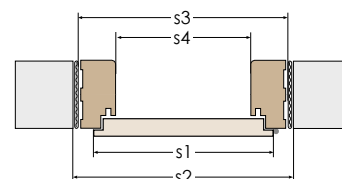

WYMIARY OŚCIEŻNIC STAŁYCH

parametry	jednoskrzydłowe					dwuskrzydłowe									
	60	70	80	90	100	120	130	140	150	160	170	180	190	200	
szerokość skrzydła	s1	644	744	844	944	1044	1261	1361	1461	1561	1661	1761	1861	1961	2061
szerokość otworu w murze	s2	710	810	910	1010	1110	1344	1444	1544	1644	1744	1844	1944	2044	2144
szerokość zewnętrzna ościeżnicy	s3	690	790	890	990	1090	1325	1425	1525	1625	1725	1825	1925	2025	2125
szerokość w świetle ościeżnicy	s4	602	702	802	902	1002	1237	1337	1437	1537	1637	1737	1837	1937	2037
wysokość skrzydła	h1	2030													
wysokość otworu w murze	h2	2075													
wysokość zewnętrzna ościeżnicy	h3	2060													
wysokość w świetle ościeżnicy	h4	2016													

CENY OŚCIEŻNIC STAŁYCH

parametry	SYNCHRO 3D (netto / brutto)		PERFECT 3D (netto / brutto)	
	jednoskrzydłowe	dwuskrzydłowe	jednoskrzydłowe	dwuskrzydłowe
wymiar profilu 100x44 mm	224,87 zł / 276,59 zł	337,30 zł / 414,88 zł	258,77 zł / 318,29 zł	388,16 zł / 477,44 zł
opaski maskujące płaskie	55,37 zł / 68,11 zł	83,06 zł / 102,16 zł	63,28 zł / 77,83 zł	94,92 zł / 116,75 zł
opaski maskujące zaokrąglone	62,15 zł / 76,44 zł	93,23 zł / 114,67 zł	67,80 zł / 83,39 zł	101,70 zł / 125,09 zł
ćwierćwałek (1 sztuka)	16,95 zł / 20,85 zł		19,21 zł / 23,63 zł	

UWAGA:

- opaski maskujące płaskie są do docięcia pod kątem prostym, a zaokrąglone pod kątem 45°.