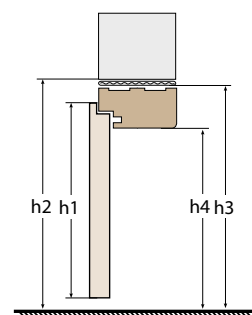

CENY OŚCIEŻNIC STAŁYCH

parametry	SYNCHRO 3D (netto / brutto)		PERFECT 3D (netto / brutto)	
	jednoskrzydłowe	dwuskrzydłowe	jednoskrzydłowe	dwuskrzydłowe
wymiar profilu 100x44 mm	224,87 zł / 276,59 zł	337,30 zł / 414,88 zł	258,77 zł / 318,29 zł	388,16 zł / 477,44 zł
opaski maskujące płaskie	55,37 zł / 68,11 zł	83,06 zł / 102,16 zł	63,28 zł / 77,83 zł	94,92 zł / 116,75 zł
opaski maskujące zaokrąglone	62,15 zł / 76,44 zł	93,23 zł / 114,67 zł	67,80 zł / 83,39 zł	101,70 zł / 125,09 zł
ćwierćwałek (1 sztuka)	16,95 zł / 20,85 zł		19,21 zł / 23,63 zł