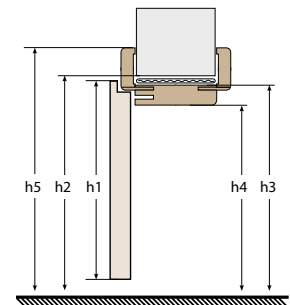

*opaski w ościeżnicach regulowanych według szerokości 80 mm / 60 mm.

CENY OŚCIEŻNIC REGULOWANYCH PRZYLGOWYCH

zakres regulacji ościeżnicy	SYNCHRO 3D (netto / brutto)		PERFECT 3D (netto / brutto)	
	jdnoskrzydłowe	dwuskrzydłowe	jdnoskrzydłowe	dwuskrzydłowe
75-95	349,17 zł / 429,48 zł	523,75 zł / 644,21 zł	371,77 zł / 457,28 zł	557,65 zł / 685,91 zł
95-115	360,47 zł / 443,38 zł	540,70 zł / 665,06 zł	383,07 zł / 471,18 zł	574,6 zł / 706,76 zł
120-140				
140-160	383,07 zł / 471,18 zł	574,60 zł / 706,76 zł	416,97 zł / 512,87 zł	625,45 zł / 769,30 zł
160-180				
180-200				
200-220	428,27 zł / 526,77 zł	642,05 zł / 789,72 zł	462,17 zł / 568,47 zł	693,25 zł / 852,70 zł
220-240				
240-260				
260-280	473,47 zł / 582,37 zł	710,20 zł / 873,55 zł	507,37 zł / 624,07 zł	761,05 zł / 936,09 zł
280-300				

UWAGA:

- ościeżnice dostępne są również w wersji tunel.

CENY PANELI POSZERZAJĄCYCH DO OŚCIEŻNIC REGULOWANYCH

parametry	SYNCHRO 3D (netto / brutto)		PERFECT 3D (netto / brutto)	
	jdnoskrzydłowe	dwuskrzydłowe	jdnoskrzydłowe	dwuskrzydłowe
A (80 mm) poziom	28,25 zł / 34,75 zł	42,38 zł / 52,13 zł	29,38 zł / 36,14 zł	44,07 zł / 54,21 zł
B (160 mm) poziom	46,33 zł / 56,98 zł	69,50 zł / 85,48 zł	47,46 zł / 58,37 zł	71,19 zł / 87,56 zł
A (80 mm) pion (1 komplet)	70,06 zł / 86,17 zł	105,09 zł / 129,26 zł	72,32 zł / 88,95 zł	108,48 zł / 133,43 zł
B (160 mm) pion (1 komplet)	101,70 zł / 125,09 zł	152,55 zł / 187,64 zł	111,87 zł / 137,60 zł	167,81 zł / 206,41 zł