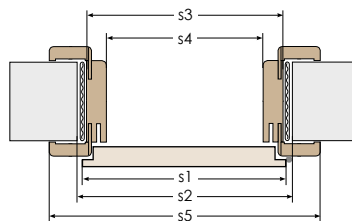

WYMIARY OŚCIEŻNIC REGULOWANYCH ATLAS

nazwa parametru		80	90
szerokość skrzydła	s1	844	944
szerokość otworu w murze	s2	888	988
szerokość zewnętrzna ościeżnicy	s3	848	948
szerokość w świetle ościeżnicy	s4	804	904
szerokość krycia ościeżnicy	s5	946	946
wysokość skrzydła	h1	2030	2030
wysokość otworu w murze	h2	2060	2060
wysokość zewnętrzna ościeżnicy	h3	2040	2040
wysokość w świetle ościeżnicy	h4	2018	2018
wysokość krycia ościeżnicy	h5	2089	2089