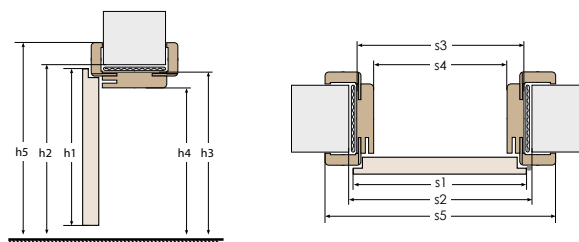

AKCESORIA ZA DOPŁATĄ

	netto / brutto
zamek hakowy z pochwytami	135,60 zł / 166,79 zł
pochwyt okrągły lub owalny (srebrny/złoty) komplet	56,50 zł / 69,49 zł
naparstek (chrom połysk / chrom mat / złoty)	17,00 zł / 20,91 zł
synchronizacja do dwuskrzydłowych	226,00 zł / 277,98 zł
spawalniacz	113,00 zł / 138,99 zł
elektrozaczep	226,00 zł / 277,98 zł
cena ościeżnicy stałej i regulowanej do drzwi dwuskrzydłowych	+30%
zwiększenie zakresu regulacji w ościeżnicy regulowanej przylgowej (cena za każde 2 cm)	34,00 zł / 41,82 zł
kątownik do ościeżnic regulowanych z poszerzonym piórem o 2 cm	113,00 zł / 138,99 zł
poszerzenie 120 mm (panel ościeżnicy regulowanej)	128,00 zł / 157,44 zł
dopłata za cięcie ościeżnicy pod kątem 90 stopni	90,40 zł / 111,19 zł
ceny ościeżnic tunelowych takie same jak ościeżnic regulowanych