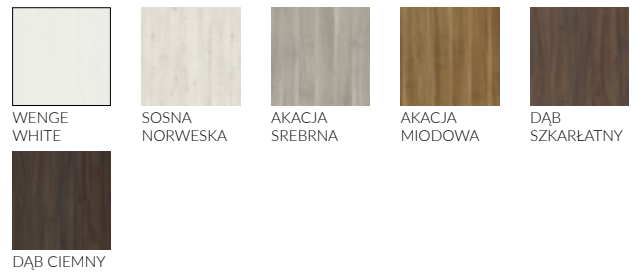

SYNCHRO 3D

PERFECT 3D