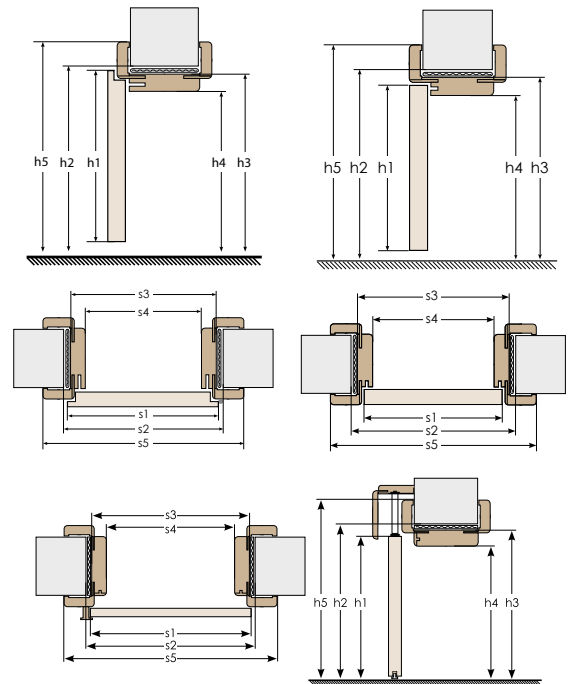

WYMIARY SKRZYDŁA I OBUDOWY MURU ORS3 DO SYSTEMU NAŚCIENNEGO

parametry	jednoskrzydłowe				
	60	70	80	90	100
s1	618	718	818	918	1018
s2*	640	740	840	940	1040
s3	610	710	810	910	1010
s4*	566	666	766	866	966
s5 (60 mm)	710	810	910	1010	1110
s5 (80 mm)	750	850	950	1050	1150
h1			2027		
h2			2054		
h3			2039		
h4			2017		
h5 (60 mm)			2089		
h5 (80 mm)			2109		

WYMIARY SKRZYDŁA I OBUDOWY MURU ORS3 DO SYSTEMU NAŚCIENNEGO

parametry	dwuskrzydłowe				
	120	140	160	180	200
s1	618+618	718+718	818+818	918+918	1018+1018
s2*	1258	1458	1658	1858	2058
s3	1228	1428	1628	1828	2028
s4*	1184	1384	1584	1784	1984
s5 (60 mm)	1328	1528	1728	1928	2128
s5 (80 mm)	1368	1568	1768	1968	2168
h1			2027		
h2			2054		
h3			2039		
h4			2017		
h5 (60 mm)			2089		
h5 (80 mm)			2109		

*wymiary otworu w murze dla wersji bez obudowy należy przyjąć identyczne z wymiarami obudowy w świetle ościeżnicy

s1 - szerokość skrzydła, **s2** - szerokość otworu w murze, **s3** - szerokość zewnętrzna ościeżnicy, **s4** - szerokość w świetle ościeżnicy, **s5** - szerokość krycia ościeżnicy z opaską 60 mm lub 80 mm, **h1** - wysokość skrzydła, **h2** - wysokość otworu w murze, **h3** - wysokość zewnętrzna ościeżnicy, **h4** - wysokość w świetle ościeżnicy, **h5** - wysokość krycia ościeżnicy z opaską 60 mm lub 80 mm