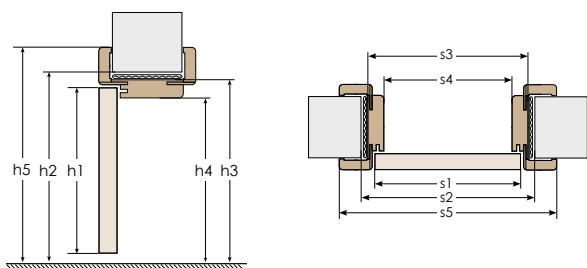

WYMIARY OŚCIEŻNIC REGULOWANYCH BEZPRZYLGOWYCH Z OPASKAMI 6cm LUB 8cm

		jednoskrzydłowe					dwuskrzydłowe									
		60	70	80	90	100	90	100	110	120	130	140	150	160	170	180
szerokość skrzydła	s1	644	744	844	944	1044	988	1088	1188	1288	1388	1488	1588	1688	1788	1888
szerokość otworu w murze	s2	703	803	903	1003	1103	1061	1161	1261	1361	1461	1561	1661	1761	1861	1961
szerokość zewnętrzna ościeżnicy	s3	673	773	873	973	1073	1021	1121	1221	1321	1421	1521	1621	1721	1821	1921
szerokość w świetle ościeżnicy	s4	629	729	829	929	1029	977	1077	1177	1272	1377	1477	1577	1677	1777	1877
szerokość krycia ościeżnicy	s4	771	871	971	1071	1171	1119	1219	1319	1419	1519	1619	1719	1819	1919	2019
wysokość skrzydła	h1	2030 w normie polskiej / 1983 w normie czeskiej														
wysokość otworu w murze	h2	2073 w normie polskiej / 2026 w normie czeskiej														
wysokość zewnętrzna ościeżnicy	h3	2053 w normie polskiej / 2006 w normie czeskiej														
wysokość w świetle ościeżnicy	h4	2031 w normie polskiej / 1984 w normie czeskiej														
wysokość krycia ościeżnicy	h5	2102/2122 w normie polskiej / 2055/2075 w normie czeskiej														

CENY SYSTEMÓW PRZESUWNYCH CHOWANYCH W ŚCIANĘ

	netto / brutto
SP1C.100 z opaską 80 mm	395,50 zł / 486,47 zł
SP2C.100 z opaską 80 mm	514,15 zł / 632,40 zł
SP1C.125 z opaską 80 mm	395,50 zł / 486,47 zł
SP2C.125 z opaską 80 mm	514,15 zł / 632,40 zł

UWAGA:

- dopłata za cięcie tunelu pod kątem 90 stopni: 90,40 zł netto / 111,19 zł brutto

SYSTEMY PRZESUWNE NAŚCIENNE

	netto / brutto
jednoskrzydłowe	327,70 zł / 403,07 zł
dwuskrzydłowe	610,20 zł / 750,54 zł

UWAGA:

- można stosować z każdym skrzydłem dostępnym w wersji przesuwnej w obrębie kolekcji BAZALT
- do systemu można dopasować ościeżnicę w wersji tunel w rozmiarze skrzydła, cena jak ościeżnicy regulowanej