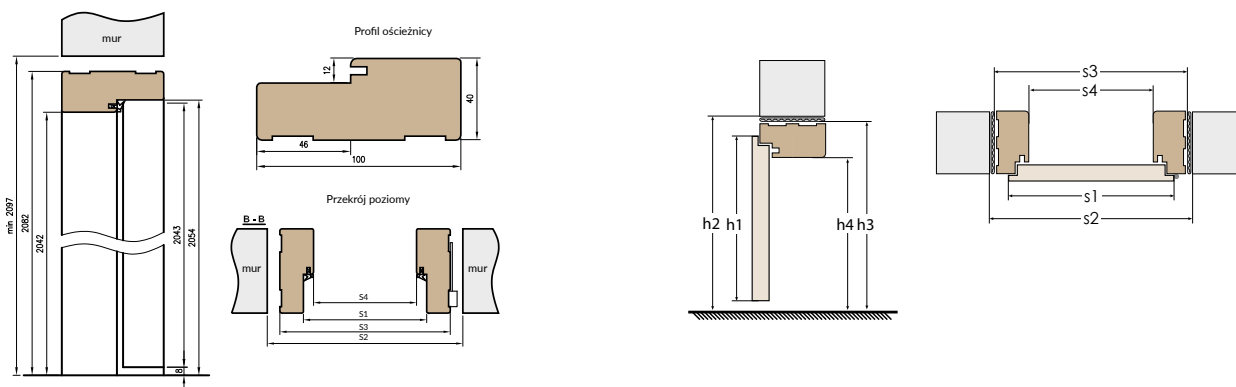

CENY OŚCIEŻNIC STAŁYCH

parametry	ościeżnica stała profil prosty		ościeżnica stała profil SOFT		ościeżnica stała prosta, bezprzylgowa
	cena z okleiną FINISH (netto / brutto)	cena z okleiną CELL, 3D (netto / brutto)	cena z okleiną FINISH (netto / brutto)	cena z okleiną CELL, 3D (netto / brutto)	cena z okleiną CELL, 3D (netto / brutto)
wymiar profilu 100x45 mm	150,29 zł / 184,86 zł	168,37 zł / 207,10 zł	168,37 zł / 207,10 zł	184,19 zł / 226,55 zł	-
wymiar profilu 100x40 mm	-	-	-	-	490,42 zł / 603,22 zł
opaski maskujące płaskie	50,85 zł / 62,55 zł		59,89 zł / 73,66 zł		-
opaski maskujące profil SOFT	59,89 zł / 73,66 zł		59,89 zł / 73,66 zł		-
opaski maskujące profil STYL	59,89 zł / 73,66 zł		59,89 zł / 73,66 zł		-
opaski maskujące profil TOP (80 mm)	-	64,41 zł / 79,22 zł	-	64,41 zł / 79,22 zł	-
ćwierćwałek (1 sztuka), profil 11x18 lub 16x16, długość 2200 mm	11,30 zł / 13,90 zł		11,30 zł / 13,90 zł		-

UWAGA:

- do drzwi dwuskrzydłowych przylgowych należy doliczyć dopłatę w wysokości 30%.

- ościeżnica stała prosta bezprzylgowa

- ościeżnica przylgowa