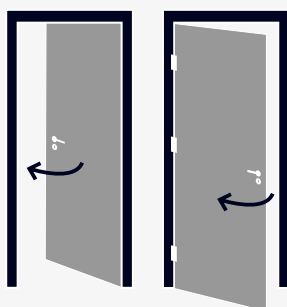

ZANIM KUPISZ DRZWI, ZDECYDUJ W KTÓRĄ STRONĘ BĘDĄ SIĘ OTWIERAĆ

DRZWI POJEDYNCZE
SKRZYDŁO LEWE