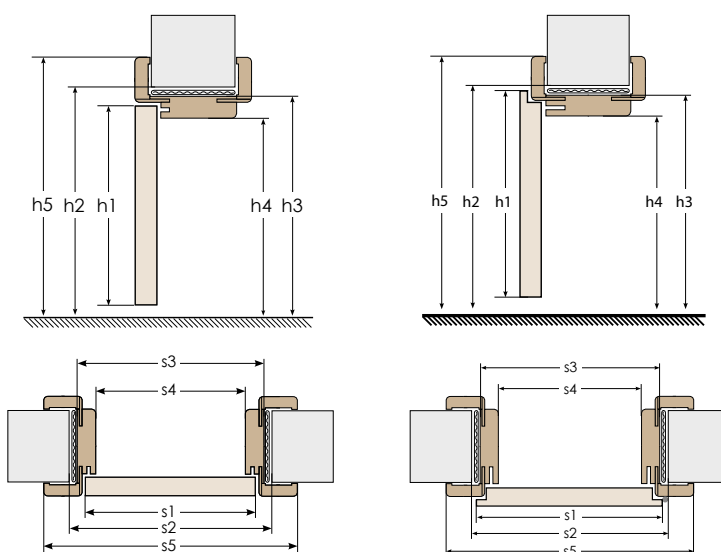

WYMIARY OŚCIEŻNIC REGULOWANYCH BEZPRZYLGOWYCH

parametry	jednoskrzydłowe					dwuskrzydłowe - dotyczy drzwi ARCAN, SASKA i TAURI							
		60	70	80	90	100	120	130	140	150	160	170	180
szerokość skrzydła	s1	644	744	844	944	1044	1291	1391	1491	1591	1691	1791	1891
szerokość otworu w murze	s2	711	811	911	1011	1111	1379	1478	1578	1678	1778	1878	1978
szerokość zewnętrzna ościeżnicy	s3	671	771	871	971	1071	1318	1418	1518	1618	1718	1818	1918
szerokość w świetle ościeżnicy	s4	627	727	827	927	1027	1274	1374	1474	1574	1674	1774	1874
szerokość krycia ościeżnicy	s5	811	911	1011	1111	1211	1458	1558	1658	1758	1858	1958	2058
wysokość skrzydła	h1	2043											
wysokość otworu w murze	h2	2079											
wysokość zewnętrzna ościeżnicy	h3	2064											
wysokość w świetle ościeżnicy	h4	2042											
wysokość krycia ościeżnicy	h5	2134											

CENY OŚCIEŻNIC REGULOWANYCH BEZPRZYLGOWYCH

zakres regulacji	cena z okleiną CELL, 3D (netto / brutto)
75-95	630,54 zł / 775,56 zł
95-115	641,84 zł / 789,46 zł
120-140	650,88 zł / 800,58 zł
140-160	663,31 zł / 815,87 zł
160-180	673,48 zł / 828,38 zł
180-200	685,91 zł / 843,67 zł
200-220	696,08 zł / 856,18 zł
220-240	706,25 zł / 868,69 zł
240-260	717,55 zł / 882,59 zł
260-280	727,72 zł / 895,10 zł
280-300	739,02 zł / 908,99 zł
300-320	749,19 zł / 921,50 zł