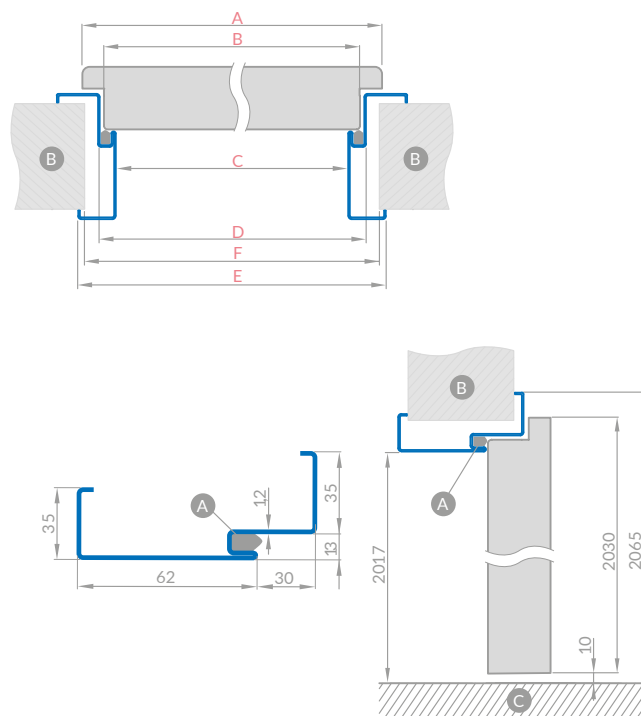

OŚCIEŻNICA STALOWA KĄTOWA DUŻA blacha grubości 1,5 mm

spawana i malowana na RAL 9010, 9016, 8003, 8017, 7016, 7047, 1001
cena: 316,40 zł / 389,17 zł

szerokość drzwi	A	B	C	D	E	F
60	644	617	601	627	697	683
70	744	717	701	727	797	783
80	844	817	801	827	897	883
90	944	917	901	927	997	983
100	1044	1017	1001	1027	1097	1083

- A - uszczelka
- B - mur
- C - podłoga
- D - kotwa montażowa
- E - kołek rozporowy
- F - wypełnienie

DOPLĄTY DO OŚCIEŻNIC STALOWYCH REGULOWANYCH netto / brutto

elektrozaczep	339,00 zł / 416,97 zł
wzmocnienie pod samozamykacz	33,90 zł / 41,69 zł
wykonanie z blachy ocynkowanej	+10%
ościeżnica regulowana 100	113,00 zł / 138,99 zł
ościeżnica stała 100	45,20 zł / 55,59 zł
ościeżnica do drzwi dwuskrzydłowych	wycena indywidualna