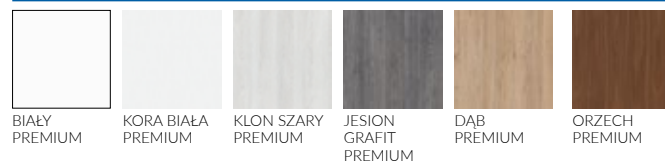

GREKO

PREMIUM

CPL

kolekcja **BAZALT** | ERKADO

SKRZYDŁO DRZWIOWE WEWNĄTRZLOKALOWE RAMIAKOWE STILE - PRZYLGOWE LUB BEZPRZYLGOWE

BETULA

cena netto / brutto

GREKO 480,00 zł / 590,40 zł