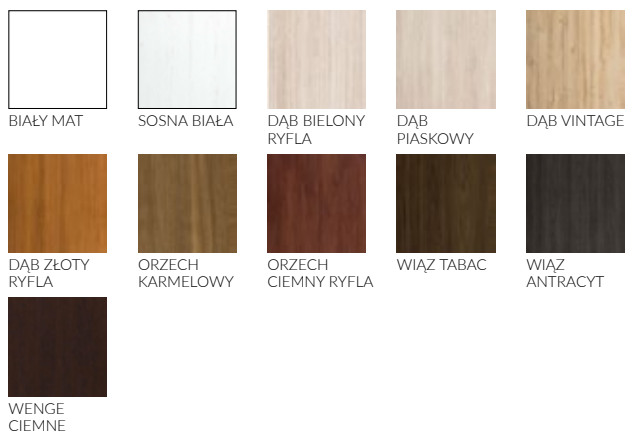

CELL

SZEROKOŚCI SKRZYDEŁ

jedsokrzydłowe [cm]					dwuskrzydłowe przylgowe [cm] - tylko w okleinie 3D i CELL										dwuskrzydłowe bezprzylgowe [cm] - tylko w okleinie 3D i CELL							
60	70	80	90	100	120	130	140	150	160	170	180	190	200	120	130	140	150	160	170	180