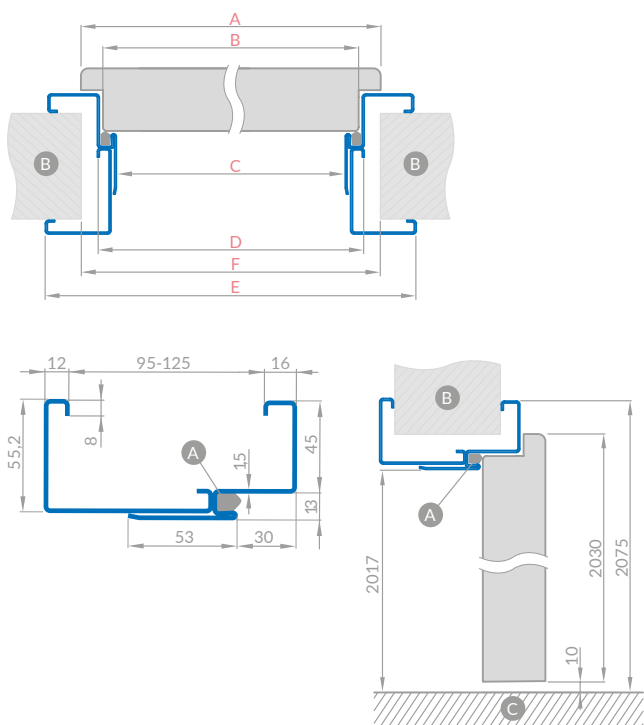

OŚCIEŻNICA STALOWA REGULOWANA (OBEJMUJĄCA) blacha grubości 1,5 mm

spawana i malowana na RAL 9010, 9016, 8003, 8017, 7016, 7047, 1001

szerokość drzwi	A	B	C	D	E	F
60	644	617	601	627	717	695
70	744	717	701	727	817	795
80	844	817	801	827	917	895
90	944	917	901	927	1017	995
100	1044	1017	1001	1027	1117	1095

CENY OŚCIEŻNIC STALOWYCH REGULOWANYCH netto / brutto

95-125	614,70 zł / 756,08 zł
125-155	664,45 zł / 817,27 zł
155-185	737,90 zł / 907,62 zł
185-215	812,50 zł / 999,38 zł
215-245	888,20 zł / 1092,49 zł
245-275	961,60 zł / 1182,77 zł
275-305	1062,20 zł / 1306,51 zł