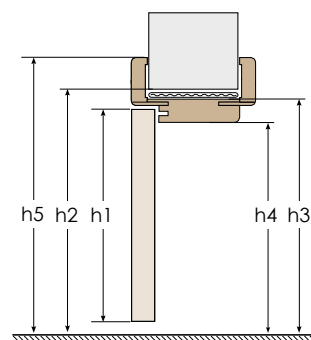

*ościeżnica z poszerzonym panelem górnym LEVEL - z panelem 20 cm lub 100 cm.

CENY OŚCIEŻNIC BEZPRZYLGOWYCH 80 mm ELEGANCE

zakres regulacji	SYNCHRO 3D (netto / brutto)		PERFECT 3D (netto / brutto)	
	jednoskrzydłowe	dwuskrzydłowe	jednoskrzydłowe	dwuskrzydłowe
95-115	620,37 zł / 763,06 zł	930,56 zł / 1144,58 zł	631,67 zł / 776,95 zł	947,51 zł / 1165,43 zł
120-140				
140-160	631,67 zł / 776,95 zł	947,51 zł / 1165,43 zł	688,17 zł / 846,45 zł	1032,26 zł / 1269,67 zł
160-180				
180-200				
200-220	665,57 zł / 818,65 zł	998,36 zł / 1227,98 zł	733,37 zł / 902,05 zł	1100,06 zł / 1353,07 zł
220-240				
240-260				
260-280	710,77 zł / 874,25 zł	1066,16 zł / 1311,37 zł	789,87 zł / 971,54 zł	1184,81 zł / 1457,31 zł
280-300				

CENY OŚCIEŻNIC BEZPRZYLGOWYCH 80 mm LEVEL

zakres regulacji	SYNCHRO 3D (netto / brutto)	PERFECT 3D (netto / brutto)
	jednoskrzydłowe	jednoskrzydłowe
95-115		
120-140	575,17 zł / 707,46 zł	631,67 zł / 776,95 zł
140-160		
160-180	597,77 zł / 735,26 zł	654,27 zł / 804,75 zł
180-200		
200-220	648,62 zł / 797,8 zł	716,42 zł / 881,2 zł
220-240		
240-260		
260-280	705,12 zł / 867,3 zł	784,22 zł / 964,59 zł
280-300