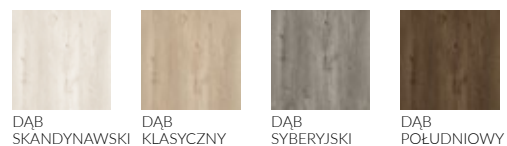

SZEROKOŚCI SKRZYDEŁ

jedskrzydłowe [cm]					dwuskrzydłowe przylgowe [cm]										dwuskrzydłowe bezprzylgowe [cm]									
60	70	80	90	100	120	130	140	150	160	170	180	190	200	120	130	140	150	160	170	180	190	200