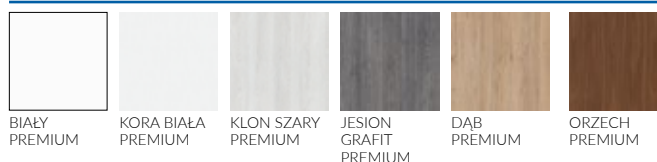

BETULA

cena netto / brutto

GREKO 480,00 zł / 590,40 zł

cena netto / brutto

PREMIUM 550,00 zł / 676,50 zł

cena netto / brutto

CPL 550,00 zł / 676,50 zł

SKRZYDŁO PRZYLGOWE

Ramiaki z płyty MDF pokryte folią Greko oraz ramiaki pionowe z warstwowo klejonego drewna obłożone cienkimi płytami HDF pokryte okleiną Premium, szyba hartowana mleczna (ustawienie awers - matowa strona szyby od strony zawiasów), dopuszczalny skrót we własnym zakresie do 50 mm (tylko polska norma). Do wyboru zamek na klucz, patent, WC blokada lub zamek oszczędnościowy (bez otworu na klucz). Trzy srebrne zawiasy 2-czopowe z regulacją w płaszczyźnie poziomej.

SKRZYDŁO BEZPRZYLGOWE

Ramiaki z płyty MDF pokryte folią Greko oraz ramiaki pionowe z warstwowo klejonego drewna obłożone cienkimi płytami HDF pokryte okleiną Premium, szyba hartowana mleczna (ustawienie awers - matowa strona szyby od strony zawiasów), dopuszczalny skrót we własnym zakresie do 50 mm (tylko polska norma). Do wyboru zamek magnetyczny na klucz, patent, WC blokada lub zamek oszczędnościowy (bez otworu na klucz). Trzy zawiasy ukryte wpuszczane.

AKCESORIA ZA DOPŁATĄ