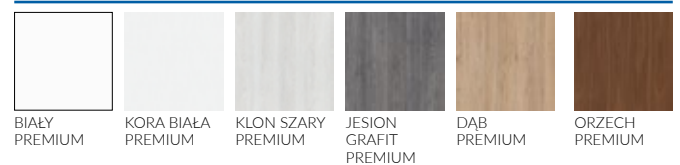

cena netto / brutto

GREKO 449,00 zł / 552,27 zł

DOSTĘPNE OD RĘKI*

cena netto / brutto

PREMIUM 539,00 zł / 662,97 zł

SKRZYDŁO PRZYLGOWE

Ramiaki z płyty MDF pokryte folią Greko oraz ramiaki pionowe z warstwowo klejonego drewna obłożone cienkimi płytami HDF pokryte okleiną Premium, szyba hartowana mleczna (ustawienie awers - matowa strona szyby od strony zawiasów), dopuszczalny skrót we własnym zakresie do 50 mm (tylko polska norma). Do wyboru zamek na klucz, patent, WC blokada lub zamek oszczędnościowy (bez otworu na klucz). Trzy srebrne zawiasy 2-czopowe z regulacją w płaszczyźnie poziomej.

SKRZYDŁO BEZPRZYLGOWE

Ramiaki z płyty MDF pokryte folią Greko oraz ramiaki pionowe z warstwowo klejonego drewna obłożone cienkimi płytami HDF pokryte okleiną Premium, szyba hartowana mleczna (ustawienie awers - matowa strona szyby od strony zawiasów), dopuszczalny skrót we własnym zakresie do 50 mm (tylko polska norma). Do wyboru zamek magnetyczny na klucz, patent, WC blokada lub zamek oszczędnościowy (bez otworu na klucz). Trzy zawiasy ukryte wpuszczane.

AKCESORIA ZA DOPŁATĄ