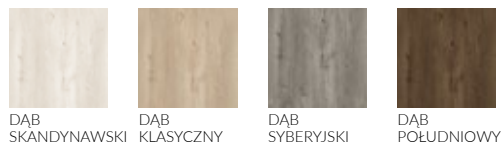

SZEROKOŚCI SKRZYDEŁ

jednoskrzydłowe [cm]					dwuskrzydłowe przylgowe [cm]										dwuskrzydłowe bezprzylgowe [cm]									
60	70	80	90	100	120	130	140	150	160	170	180	190	200	120	130	140	150	160	170	180	190	200