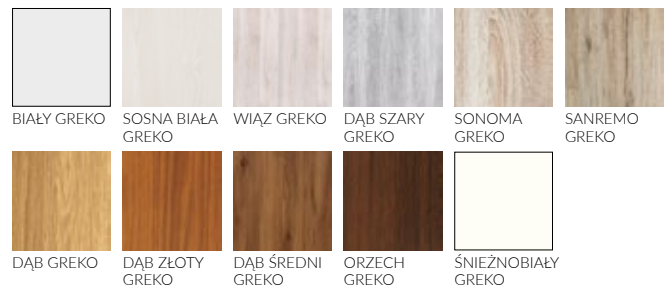

cena netto / brutto

GREKO 480,00 zł / 590,40 zł

cena netto / brutto

PREMIUM 550,00 zł / 676,50 zł

cena netto / brutto

CPL 550,00 zł / 676,50 zł

SKRZYDŁO PRZYLGOWE

Ramiaki z płyty MDF pokryte folią Greko oraz ramiaki pionowe z warstwowo klejonego drewna obłożone cienkimi płytami HDF pokryte okleiną Premium, szyba hartowana mleczna (ustawienie awers - matowa strona szyby od strony zawiasów), dopuszczalny skrót we własnym zakresie do 50 mm (tylko polska norma). Do wyboru zamek na klucz, patent, WC blokada lub zamek oszczędnościowy (bez otworu na klucz). Trzy srebrne zawiasy 2-czopowe z regulacją w płaszczyźnie poziomej.

SKRZYDŁO BEZPRZYLGOWE

Ramiaki z płyty MDF pokryte folią Greko oraz ramiaki pionowe z warstwowo klejonego drewna obłożone cienkimi płytami HDF pokryte okleiną Premium, szyba hartowana mleczna (ustawienie awers - matowa strona szyby od strony zawiasów), dopuszczalny skrót we własnym zakresie do 50 mm (tylko polska norma). Do wyboru zamek magnetyczny na klucz, patent, WC blokada lub zamek oszczędnościowy (bez otworu na klucz). Trzy zawiasy ukryte wpuszczane.

AKCESORIA ZA DOPŁATĄ