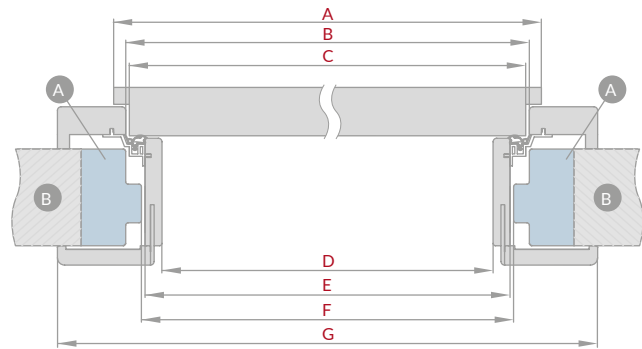

SCHEMAT OŚCIEŻNICY NAKŁADKOWEJ

szerokość drzwi	A	B	C	D	E	F	G
60	644	624	618	564	592	598	737
70	744	724	718	664	692	698	837
80	844	824	818	764	792	798	937
90	944	924	918	864	892	898	1037
100	1044	1024	1018	964	992	998	1137

F – minimalny wymiar światła ościeżnicy stalowej na którą montujemy ościeżnice nakładkowe. Wymiar ten może być większy od zalecanego o max. 20 mm. Przy zwiększonym świetle należy zwrócić uwagę czy opaski odpowiednio pokrywają mur.

CENY OŚCIEŻNIC REGULOWANYCH NAKŁADKOWYCH

zakres regulacji ościeżnicy	płytowe FINISH (netto / brutto)	ramiakowe Stile GREKO, płytowe GREKO (netto / brutto)	ramiakowe Stile PREMIUM (netto / brutto)	
1 element	80-105	361,60 zł / 444,77 zł	378,55 zł / 465,62 zł	440,70 zł / 542,06 zł
	105-130	372,90 zł / 458,67 zł	389,85 zł / 479,52 zł	452,00 zł / 555,96 zł
	130-155	389,85 zł / 479,52 zł	406,80 zł / 500,36 zł	468,95 zł / 576,81 zł
	155-180	412,45 zł / 507,31 zł	429,40 zł / 528,16 zł	491,55 zł / 604,61 zł
	180-205	435,05 zł / 535,11 zł	452,00 zł / 555,96 zł	514,15 zł / 632,40 zł
2 elementy	205-230	468,95 zł / 576,81 zł	485,90 zł / 597,66 zł	548,05 zł / 674,10 zł
	230-255	502,85 zł / 618,51 zł	519,80 zł / 639,35 zł	581,95 zł / 715,80 zł
	255-280	525,45 zł / 646,30 zł	542,40 zł / 667,15 zł	604,55 zł / 743,60 zł
	280-305	548,05 zł / 674,10 zł	565,00 zł / 694,95 zł	627,15 zł / 771,39 zł
	305-330	570,65 zł / 701,90 zł	587,60 zł / 722,75 zł	649,75 zł / 799,19 zł
3 elementy	330-355	593,25 zł / 729,70 zł	610,20 zł / 750,55 zł	672,35 zł / 826,99 zł
	355-380	615,85 zł / 757,50 zł	632,80 zł / 778,34 zł	694,95 zł / 854,79 zł
	380-405	638,45 zł / 785,29 zł	655,40 zł / 806,14 zł	717,55 zł / 882,59 zł
	405-430	661,05 zł / 813,09 zł	678,00 zł / 833,94 zł	740,15 zł / 910,38 zł
	430-455	683,65 zł / 840,89 zł	700,60 zł / 861,74 zł	762,75 zł / 938,18 zł

- poszerzenie 125 mm do ościeżnicy nakładkowej 113,00 zł / 138,99 zł (cena obejmuje komplet do ościeżnicy o danej szerokości)
- kątownik standardowy do ościeżnicy nakładkowej 113,00 zł netto / 138,99 zł brutto (cena obejmuje komplet do ościeżnicy o danej szerokości)

- kątownik z przedłużonym piórem – nie występuje
- ceny ościeżnicy tunel o szerokości 60, 70, 80, 90, 100 w cenie ościeżnicy regulowanej nakładkowej
- tunel ma takie same wymiary jak ościeżnica nakładkowa (nie ma wierceń pod zawias i blachę zaczepową, ale jest wyposażony w uszczelkę)