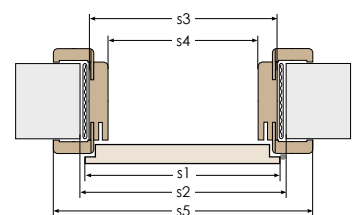

*opaski w ościeżnicach regulowanych według szerokości 80 mm / 60 mm.

CENY OŚCIEŻNIC REGULOWANYCH PRZYLGOWYCH

zakres regulacji ościeżnicy	SYNCHRO 3D (netto / brutto)		PERFECT 3D (netto / brutto)	
	jdnoskrzydłowe	dwuskrzydłowe	jdnoskrzydłowe	dwuskrzydłowe
75-95	349,17 zł / 429,48 zł	523,75 zł / 644,21 zł	371,77 zł / 457,28 zł	557,65 zł / 685,91 zł
95-115	360,47 zł / 443,38 zł	540,70 zł / 665,06 zł	383,07 zł / 471,18 zł	574,6 zł / 706,76 zł
120-140				
140-160	383,07 zł / 471,18 zł	574,60 zł / 706,76 zł	416,97 zł / 512,87 zł	625,45 zł / 769,30 zł
160-180				
180-200				
200-220	428,27 zł / 526,77 zł	642,05 zł / 789,72 zł	462,17 zł / 568,47 zł	693,25 zł / 852,70 zł
220-240				
240-260				
260-280	473,47 zł / 582,37 zł	710,20 zł / 873,55 zł	507,37 zł / 624,07 zł	761,05 zł / 936,09 zł
280-300				

UWAGA:

- ościeżnice dostępne są również w wersji tunel.

CENY PANELI POSZERZAJĄCYCH DO OŚCIEŻNIC REGULOWANYCH

parametry	SYNCHRO 3D (netto / brutto)		PERFECT 3D (netto / brutto)	
	jdnoskrzydłowe	dwuskrzydłowe	jdnoskrzydłowe	dwuskrzydłowe
A (80 mm) poziom	28,25 zł / 34,75 zł	42,38 zł / 52,13 zł	29,38 zł / 36,14 zł	44,07 zł / 54,21 zł
B (160 mm) poziom	46,33 zł / 56,98 zł	69,50 zł / 85,48 zł	47,46 zł / 58,37 zł	71,19 zł / 87,56 zł
A (80 mm) pion (1 komplet)	70,06 zł / 86,17 zł	105,09 zł / 129,26 zł	72,32 zł / 88,95 zł	108,48 zł / 133,43 zł
B (160 mm) pion (1 komplet)	101,70 zł / 125,09 zł	152,55 zł / 187,64 zł	111,87 zł / 137,60 zł	167,81 zł / 206,41 zł