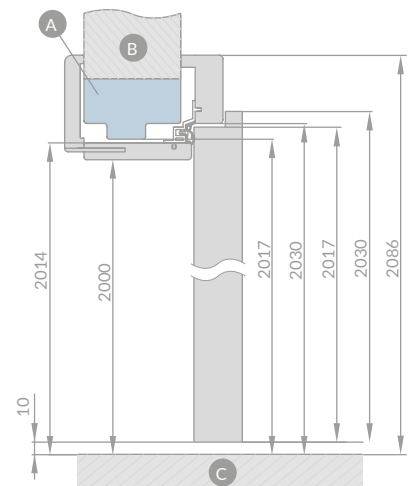

- A - ościeżnica stalowa
- B - mur
- C - podłoga
- D - klamka
- E - profil aluminiowy z uszczelką
- Z - zakres od 80 mm do 255 mm