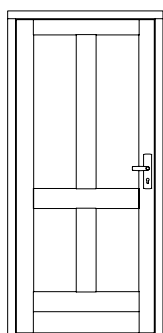

❗ Cena dotyczy skrzydła wraz z ościeżnicą.

❗ Zamek 3 punktowy i szkło antywłamaniowe P4 w cenie.

Strona wewnętrzna

KLAS 03

Koruna

- Ⓢ Orzech N (dąb)
- Ⓜ 305 zł Klamka Jupiter Flex F6

Komfort

Sosna	4822
Dąb	5776