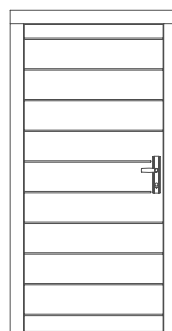

Presenta

Dąb	8589
Modrzew na sośnie	8589

Cena zł netto

Talia

- Bezbarwny OLEJowany (dąb sękaty) 250 zł ⓓ
- Antaba WALA Q10 Inox z podświetleniem LED 1500 zł ⓓ
- Aplikacja Inox Ⓢ
- Szyldzik pierścieniowy z klamką Jupiter F6 340 zł ⓓ