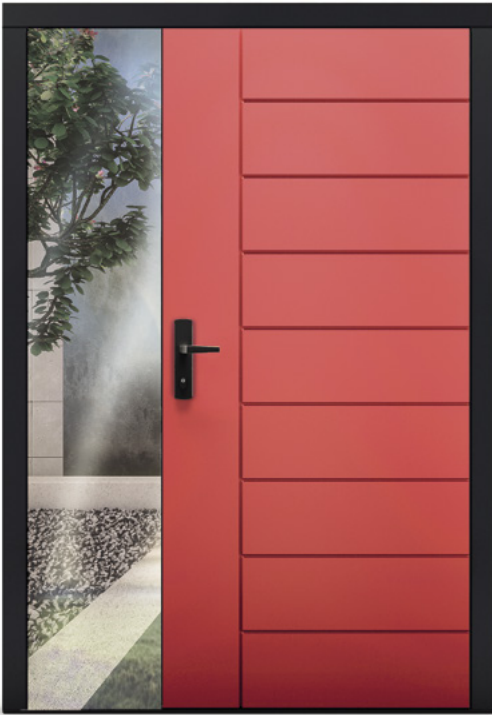

Realizacja 49/1

model: Flava | standard: Presenta | kolor: RAL 3017 |
ościeznica: kolor RAL 9005, szklenie – lustro weneckie
zlicowane z płaszczyzną skrzydła | klamka: Diva