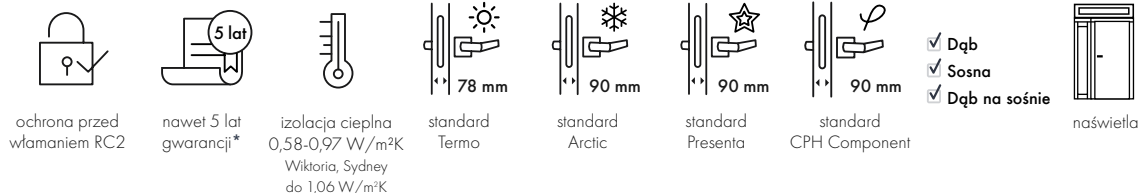

* Więcej na stronie www.drzwi-cal.pl

Wszystkie drzwi z tej kolekcji są dostępne w 24 ekologicznych, podkreślających rysunek drewna wykończeniach i niemal wszystkich kolorach świata z palety RAL.

! Cena dotyczy skrzydła wraz z ościeżnicą i zamkiem listwowym trzypunktowym.
Klasa antywłamaniowa RC2 w cenie.