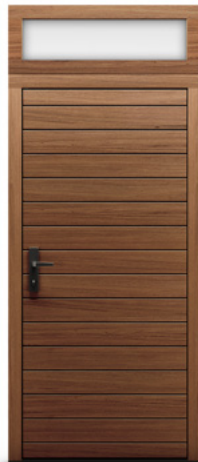

Szkłane płaskie

Wysokość 266-496	Szkłane płaskie		Okładzina alu RAL Mat Gładki	Pełne płaskie		Okładzina alu RAL Mat Gładki
	Sosna	Dąb		Sosna	Dąb	
do 1500	2070	2449	525	1973	2515	988
1501 - 2000	2234	2777		1973	2515	1155
2001 - 2500	3095	3621		2833	3359	1155
pow. 2500	3849	4416	1575	3587	4154	2113

Wysokość 497-796	Szkłane płaskie		Okładzina alu RAL Mat Gładki	Pełne płaskie		Okładzina alu RAL Mat Gładki
	Sosna	Dąb		Sosna	Dąb	
do 1500	3575	4181	525	3632	4237	1391
1501 - 2000	3894	4500		3632	4237	1391
2001 - 2500	5322	6170		5060	5908	1661
pow. 2500	6081	6988	1575	5819	6726	2680

Wysokość 797-963	Szkłane płaskie		Okładzina alu RAL Mat Gładki	Pełne płaskie		Okładzina alu RAL Mat Gładki
	Sosna	Dąb		Sosna	Dąb	
do 1500	4548	5304	525	4688	5444	1617
1501 - 2000	4950	5706		4688	5444	1617
2001 - 2500	6748	7806		6485	7544	1943
pow. 2500	7505	8639	1575	7242	8376	2999

Frezowanie (imitacja rowków) 210 zł