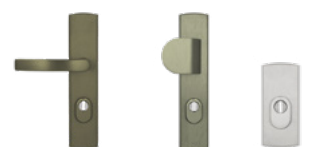

Klamka F4 stare zloto | Klamka F9 tytan | Rozeta F6 INOX

Klamka AXA TORONTO klasy C

z zabezpieczeniem FLEX

kolor: F4, F6, F9 **410 zł**

Rozeta **220 zł**