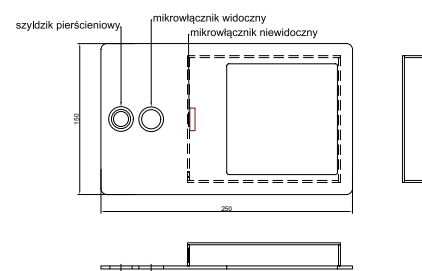

Położenie przycisków widocznego lub niewidocznego w pochwyicie kieszeniowym