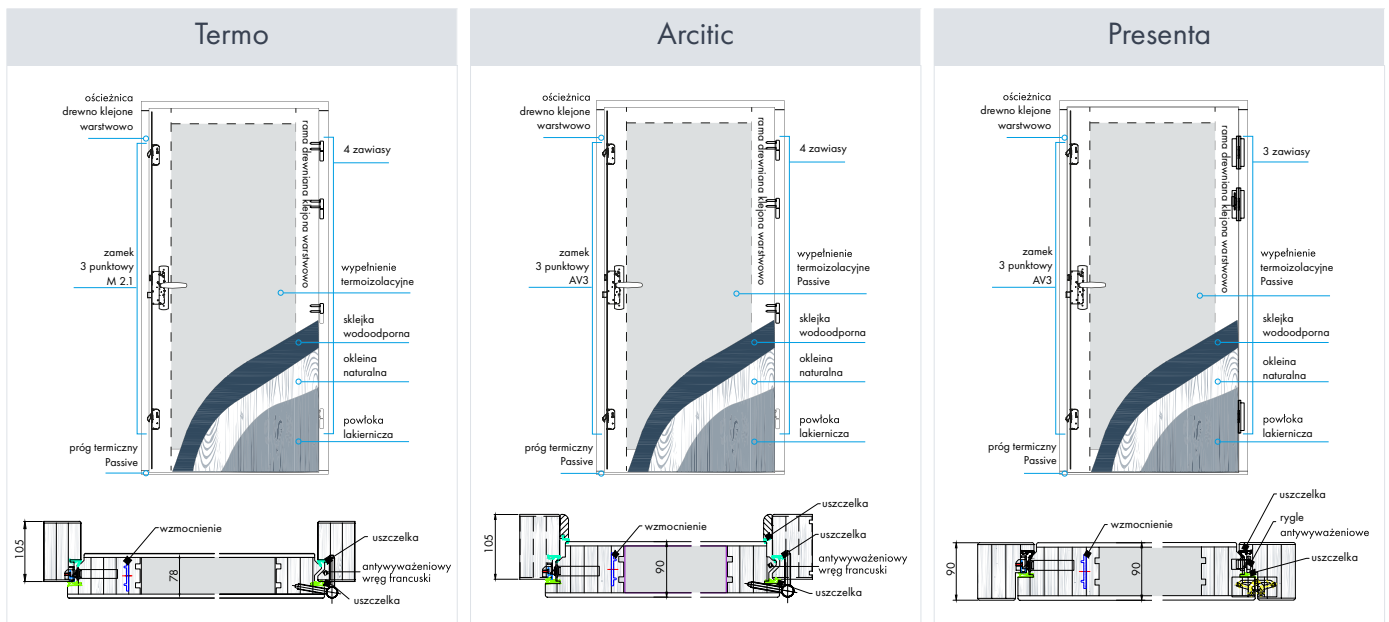

Standardy i podstawowe parametry drzwi CAL

	Termo	Arctic	Presenta	CPH Component	Komfort
Współczynnik przenikania ciepła (U_g)	0,90 W/m²K dla drzwi bez przeszkleń nie więcej niż 0,97** W/m²K	0,58 W/m²K dla drzwi pełnych sosnowych referencyjnych nie więcej niż 0,86** W/m²K	do 0,81** W/m²K dla drzwi bez przeszkleń nie więcej niż 0,97*** W/m²K	do 0,68 W/m²K dla pełnych drzwi o wymiarach 2500x1158 nie więcej niż 0,76 W/m²K	do 1,30 W/m²K
Klasa	certyfikowana RC2/ RC3*	certyfikowana RC2	certyfikowana RC2	certyfikowana RC2	wyposażenie odpowiadające RC2
Zamek	Mechaniczny 3-punktowy listwowy M2.1 Winkhaus	Automatyczny 3-punktowy listwowy AV3 Winkhaus	Automatyczny 3-punktowy listwowy AV3 Winkhaus	Automatyczny 3-punktowy listwowy AV3 Winkhaus	Mechaniczny 3-punktowy listwowy M2.1 Winkhaus
Szkló	Antywłamaniowe P4 2-komorowe niskoemisyjne	Antywłamaniowe P4 2-komorowe niskoemisyjne	Antywłamaniowe P4 2-komorowe niskoemisyjne	Antywłamaniowe P4 2-komorowe niskoemisyjne	Antywłamaniowe P4 1-komorowe niskoemisyjne
Kolekcje	Kolora, Arbo, Alutherm, Filmowa, Rycerska, Vintage	Kolora, Arbo, Alutherm, Filmowa, Rycerska, Vintage	Idylla, Kolora, Arbo, Alutherm, Filmowa, Rycerska, Vintage	Kolora, Arbo, Alutherm, Rycerska, Vintage	Klasyczna

* Dębowe bez przeszkleń za dopłatą, szczegóły str. 62.

** modele Wiktorja, Sydney Ud większe o 0,2 W/m²K

***Kolekcja Arbo i Idylla

CPH Component

Certified Passive House Component
(standard CPH Component) – pierwsze na polskim rynku drzwi zewnętrzne (także z nasświetlami) z certyfikatem Passive House Institute w Darmstadt. Z tym certyfikatem jesteśmy pewni, że nasze drzwi są doskonałym rozwiązaniem dla wszystkich tych, którym zależy na termoizolacji i szczelności oraz że mogą być one stosowane w domach pasywnych. Badanie parametrów i certyfikacja obejmowała również system montażu drzwi. Dotyczy wybranych modeli otwieranych do wewnątrz. Dopłata 450 zł do cen standardu Arctic

ID 1483ds03

Komfort