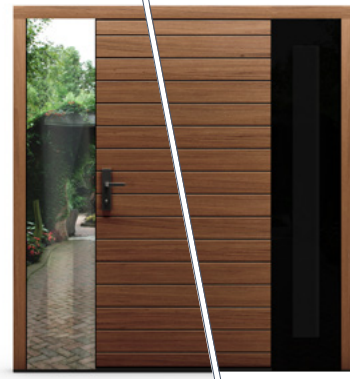

N/D/N

Presenta ND/DN	Szkłane płaskie		Okładzina alu RAL Mat Gładki¹⁾	Pełne płaskie		Okładzina alu RAL Mat Gładki¹⁾
	Sosna	Dąb		Sosna	Dąb	
do 1500	3105	3473	1250	2843	3310	1582
1500-1800	3925	4450		3663	4188	2002
pow. 1800	4582	5212		4319	4949	2222

- Lustro weneckie step w naświetlu 2000 zł
- Lustro naklejone na pełne („ślepe”) naświetle, 980 zł
- Szkło step Dark Grey 2000 zł

¹⁾ Dopłaty do okładek aluminiowych naświetla górne i boczne Presenta

Presenta NDN	Szkłane płaskie		Okładzina alu RAL Mat Gładki¹⁾	Pełne płaskie		Okładzina alu RAL Mat Gładki¹⁾
	Sosna	Dąb		Sosna	Dąb	
do 2045	6210	6945	1750	5685	6420	2314
2045-2500	7850	8900		7325	8375	3254
pow. 2501	9163	10423		8638	9898	3694

A&C Anoda szczotkowana	0%
RAL FS Drobno strukturalny	10%
Metallic FS Brokatowy	10%
Decormat drewnopodobny	60%

Frezowanie (imitacja rowków) 210 zł

Dopłata obejmuje także okładzinę na ościeżnicy.