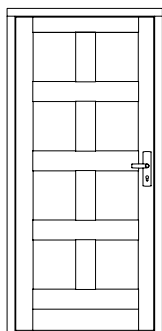

Strona wewnętrzna

Skalniak

- ⓓ 250 zł RAL 9017 (dąb)
- ⓓ 305 zł Klamka Jupiter Flex F6

Komfort

Sosna	4857
Dąb	5811

Cena zł netto