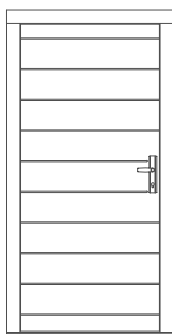

Strona wewnętrzna

Presenta

Dąb	9636
Modrzew na sośnie	9636

Cena zł netto

Kaliope

- Winchester S
- (dąb sękaty) 250 zł D
- Antaba x7zo model z29 Inox 465 zł D
- Szyld Slim Solo F6 135 zł D

Sirona wewnętrzna

Presenta