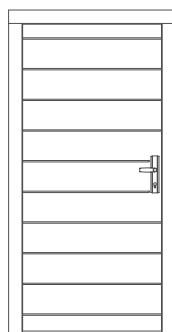

Presenta

Dąb	8589
Modrzew na sośnie	8589

Cena zł netto

Idylla

NOWOŚĆ

Strona wewnętrzna

Kaliope

- Ⓢ Bezbarwny
- ⓓ 250 zł (dąb sękaty)
- ⓓ 200 zł Antaba x7zo model z 11 dąb
- ⓓ 340 zł Szyldzik pierścieniowy z klamką Jupiter F6