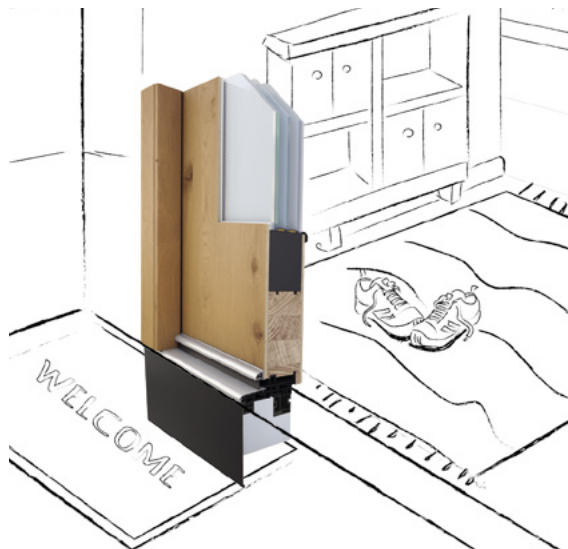

Drzwi na lata

Chcesz, żeby drzwi Twojego domu były nie tylko niezawodne, ale także zachowały swoje piękno na długie lata użytkowania. Rozumiemy to doskonale. Dlatego też mamy dla Ciebie kilka rozwiązań, które zdecydowanie podnoszą ich trwałość.

Próg termiczny Passive z TOP®

Termiczna Osłona Podprożna - TOP®

TOP® – Zapewnia stabilne posadowienie drzwi. Przecinając mostki termiczne poniżej progu przyczynia się do zmniejszenia zużycia energii na ogrzanie domu.

TOP® Standard 80x93 mm: długość do 1250 cena **500 zł**/
długość do 1500 mm cena **600 zł**/ długość do 2500 mm cena **700 zł**

TOP® PRESENTA 80x55mm

Komplet stanowi:

1. Element poszerzający 35x35 **34 zł/mb**
2. Element poszerzający 20x20 **25 zł/mb**
3. Wyfrezowany blok polistyrenu ekstrudowanego twardego 80x93x(szerokość drzwi) z naklejonymi dwoma paskami butylu
4. Folia hydroizolacyjna szer. 200 mm **27 zł/mb**

TOP® EXTRA długość do 1830 mm wysokość stopniowana co 100 mm. Można docinać we własnym zakresie do dowolnej wysokości pośredniej.

XL 200 mm cena **1150 zł**

XXL 300 mm cena **1350 zł**

XXXL 400 mm cena **1550 zł**

Przy zakupie z drzwiami CAL rabat 50% na TOP® i TOP® EXTRA