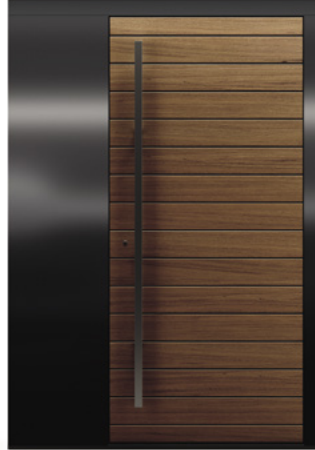

Realizacja 49/2

model: Kverko | standard: Presenta | kolor: Winchester |
dostawka boczna i elementy ościeżnicy obłożone panelami
aluminowymi, kolor – RAL 9005 | antaba: prostokątna
z mocowaniem prostym | szyldzik pierścieniowy