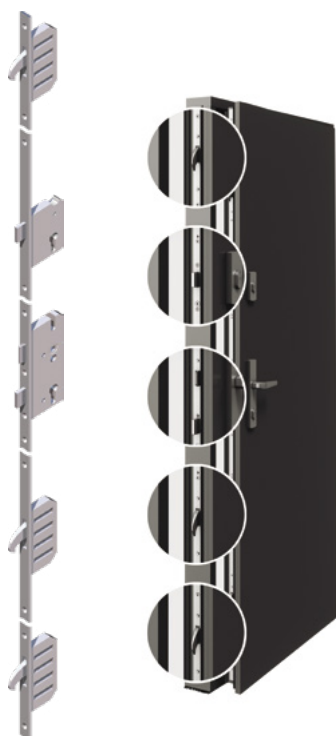

M3.1.1

Zamek Winkhaus

Zamek listwowy pięciopunktowy z niezależnym zamkiem górnym, do szybkiego ryglowania. Podstawowy zamek w drzwiach klasy antywłamaniowej RC3.

zamek z manualnym ryglowaniem

- 5 punkty ryglowania
- ryglowanie trzypunktowe wkładką dolną
- niezależne szybkie ryglowanie jednopunktowe wkładką górną
- zaczepy z regulowanym dociskiem
- rozstaw 92 mm
- RC2
- RC3

W klasie RC3 – w cenie drzwi