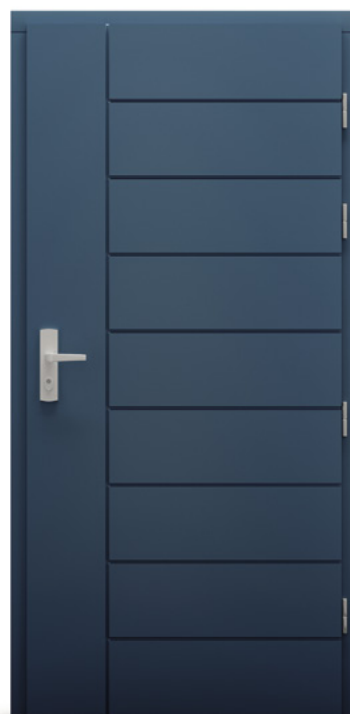

Griza

- Ⓢ RAL 6005 (dąb)
- Ⓢ Antaba wbudowana Inox
- Ⓢ Aplikacja Inox
- Ⓧ 135 zł Szyld Slim Solo F6

Termo Arctic Presenta

Dąb na sośnie	4441	5374	8171
Dąb	5396	6328	9125

Cena zł netto

Dowiedz się
wszystkiego o montażu drzwi CAL!