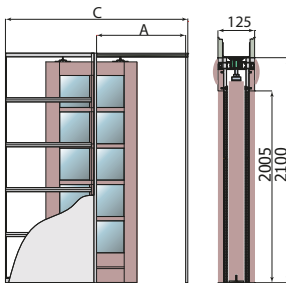

System wewnętrzścienny (pojedynczy i podwójny)

To realna oszczędność przestrzeni użytkowej. Dzięki temu, że jest ukryty wewnątrz ściany pozwala na swobodne gospodarowanie miejscem tuż przy niej. Idealne dla tych, którzy chcą swobodnie aranżować wnętrze nie martwiąc się o przestrzeń, którą normalnie zajęłoby skrzydło drzwiowe.