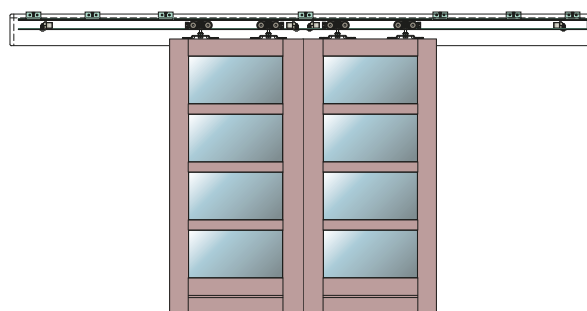

SYSTEM PRZESUWNY NAŚCIENNY DWUSKRZYDŁOWY