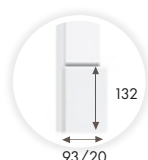

8. Ościeżnica regulowana
z cokołem dolnym i koroną
listwa opaskowa 80/20