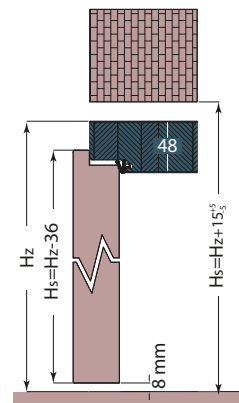

Dla standardowej wysokości drzwi:
Hz=2052
Hs=2017
Ho=2067

Listwy maskujące: