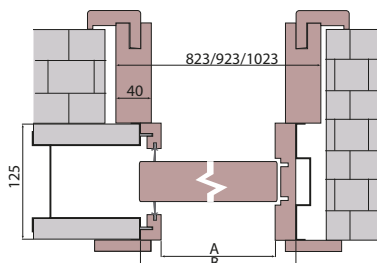

SYSTEM DOSTAWNY DO ŚCIANY - POJEDYNCZY z kasetą 125 mm