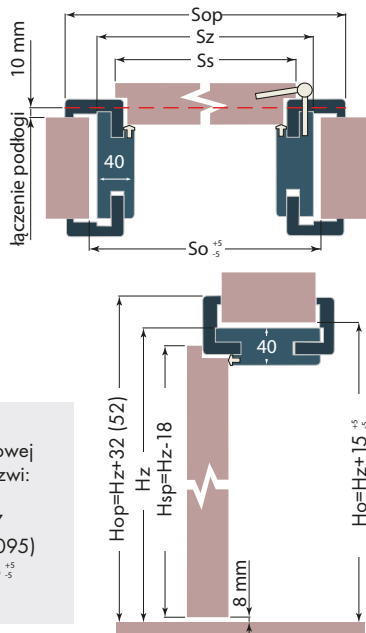

Ościeznica regulowana opaski 60 (80)mm
(skrzydło przylgowe)