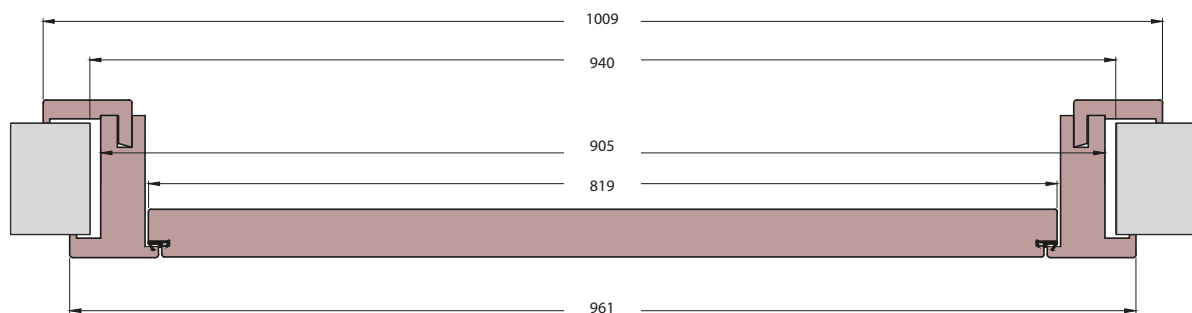

Cena zawiera zawiasy oraz ogranicznik otwarcia.
Tylko opaski 80 mm.

Uwaga! Drzwi o wykończeniu gładkim (SOFT) dostępne są również w wersji rewersyjnej.

Systemy przesuwne

System wewnętrzścienny (pojedynczy i podwójny)