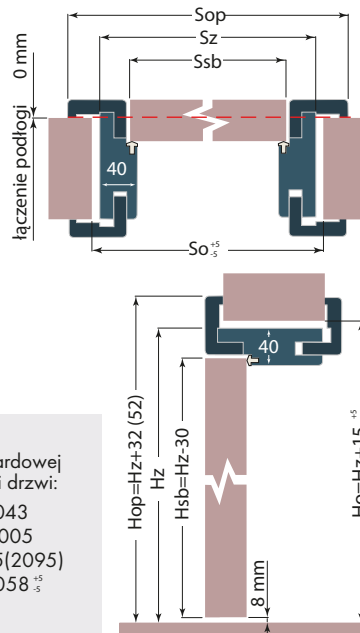

Ościeznica regulowana opaski 60 (80)mm
(skrzydło bezprzylgowe)