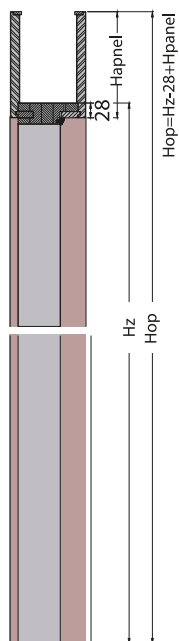

Ościeznica z panelem