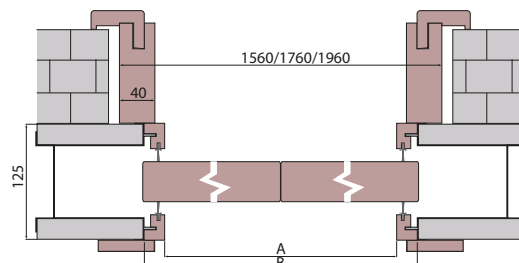

SYSTEM DOSTAWNY DO ŚCIANY - PODWÓJNY z kasetą 125 mm