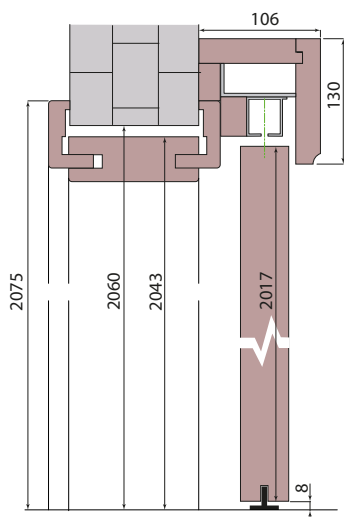

System Przesuwny Naścienny: