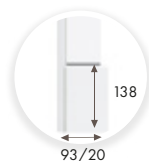

5. Ościeżnica regulowana RETRO
z listwą ozdobną 93/20