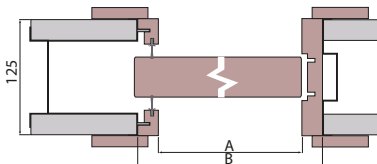

SYSTEM PRZESUWNY POJEDYNCZY do ścian kartonowo-gipsowych: