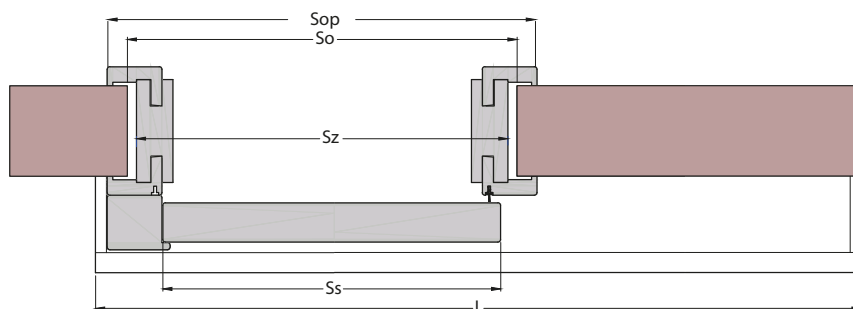

SYSTEM PRZESUWNY NAŚCIENNY
JEDNOSKRZYDŁOWY