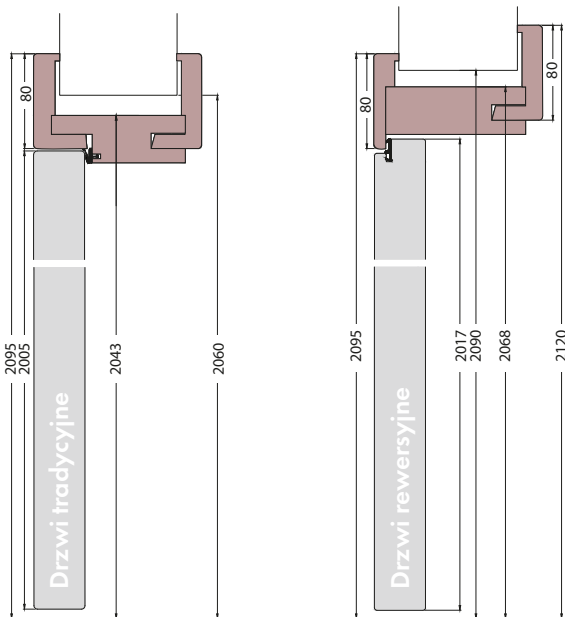

Drzwi rewersyjne:

skrzydło zlicowane z ościeżnicą, otwierane do wewnątrz
W kolekcji Szlacheckiej jedna strona nie może zawierać aplikacji.

Dopłata

Drzwi Rewersyjne	900,00

Cena zawiera zawiasy oraz ogranicznik otwarcia.
Tylko opaski 80 mm.