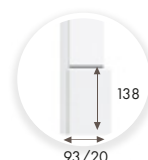

6. Ościeżnica regulowana RETRO
z koroną i listwą ozdobną 93/20

	Standard netto	Premium netto	Soft netto
Bp wid.	2800	3100	nd
Bp niewid.	3345	3645	nd

Dwustronna

	Standard netto	Premium netto	Soft netto
Bp wid.	3050	3350	nd
Bp niewid.	3595	3895	nd

Korona 1 na drugą stronę 250,- netto