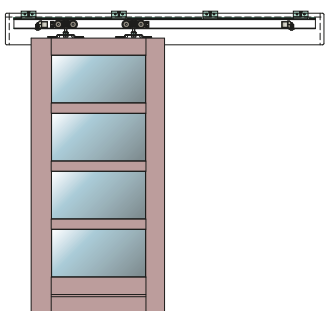

System naścienny (pojedynczy i podwójny)

System CAL. Elegancki i wygodny. Drewniana zabudowa jest widoczna, ale nie zajmuje zbędnej przestrzeni użytkowej. Podkreśla tym samym indywidualny styl wnętrza.

Rozmiar	Szerokość skrzydła	So	Sz	L	Sop*
90	943	1000	980	1965	60-1004 / 80-1084
2x90	943+943	1920	1902	3782	60-1966 / 80-2006
80	843	900	880	1765	60-944 / 80-984
2x80	843+843	1720	1702	3382	60-1766 / 80-1806
70	743	800	780	1565	60-844 / 80-884
2x70	743+743	1520	1502	2982	60-1566 / 80-1606

SYSTEM PRZESUWNY NAŚCIENNY JEDNOSKRZYDŁOWY