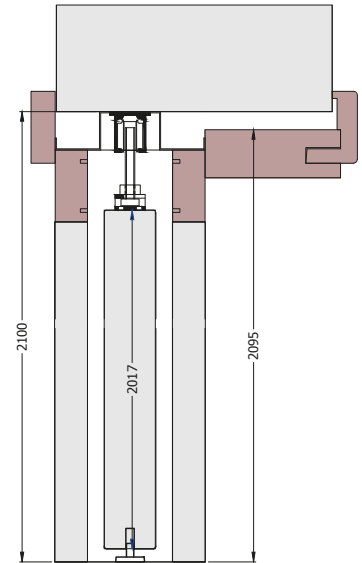

Systemy przesuwne