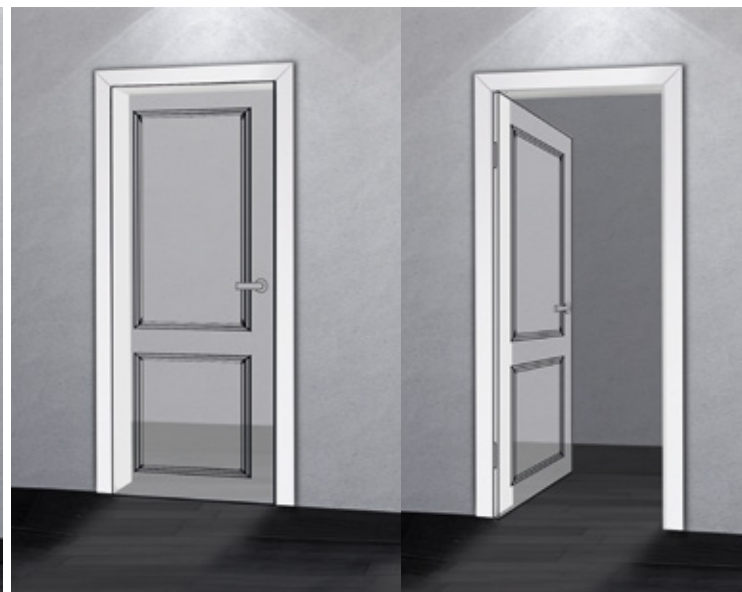

Cena 2247 netto

Ościeżnica niewidoczna UI

podstawowa

Ościeżnica drewniano-aluminiowa. Wyjątkowa, bo z drewnianą wewnętrzną częścią ościeżnicy

Cena: 2200 zł netto

Dowiedz się więcej

System rewersyjny

Drzwi tradycyjne:

skrzydło zlicowane z ościeżnicą, otwierane na zewnątrz

Drzwi rewersyjne:

skrzydło zlicowane z ościeżnicą, otwierane do wewnątrz
W kolekcji Szlacheckiej jedna strona nie może zawierać aplikacji.

Dopłata

Drzwi Rewersyjne	900,00
------------------	--------