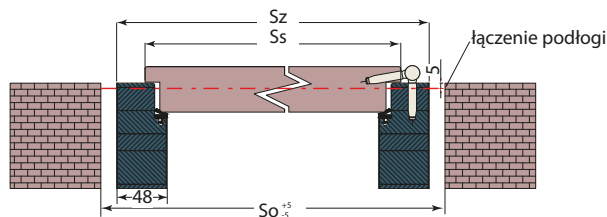

Ościeznica stała