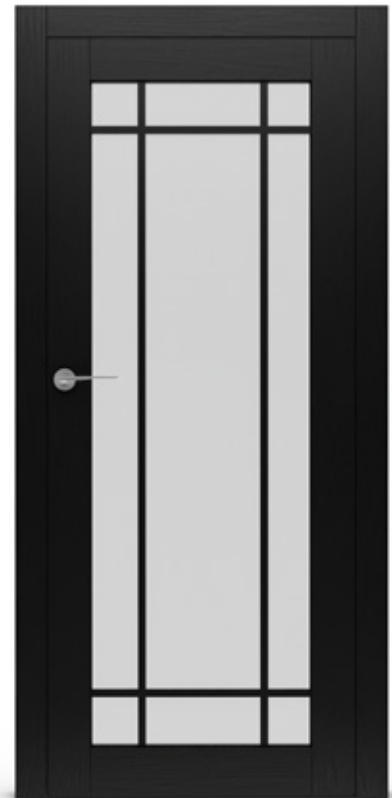

150 zł ^D Ościeżnica kolor: RAL 9005 X-mat

^S Szyba bezpieczna mleczna

2871 zł netto

Lord loft

Materiał: Dąb ^S

Kolor: RAL 9005 X-mat ^D 300 zł

Szyba bezpieczna mleczna ^S

2641 zł netto