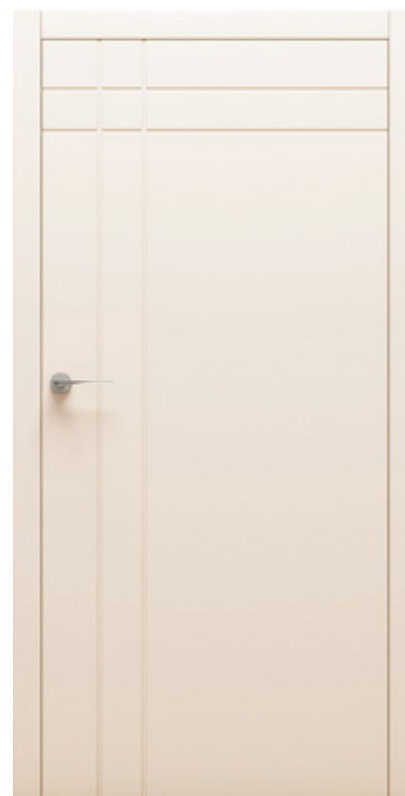

Verona

Kolor: RAL 9001 gładki [Ⓢ] 300 zł

1944 zł netto

Kolory

Drzwi CAL to niekończąca się feeria barw. Oprócz prawie wszystkich ujętych w paletach RAL czy NCS malowanych na gładkich powierzchniach, z delikatnym połyskiem lub w standardzie X-mat poprzez te same kolory z widocznym ustojeniem dębu aż do transparentnych uzyskiwanych poprzez naniesienie wodorozcieńczalnych farb czy olejowosków podkreślających naturalne piękno dębowego drewna.

[Ⓢ] Standard bez dopłaty [Ⓛ] Opcja z dopłatą

Skrzydło

Ościeżnica

Konstrukcja

Malowanie