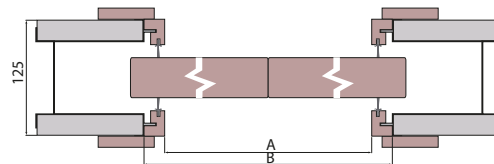

SYSTEM PRZESUWNY PODWÓJNY do ścian kartonowo-gipsowych: