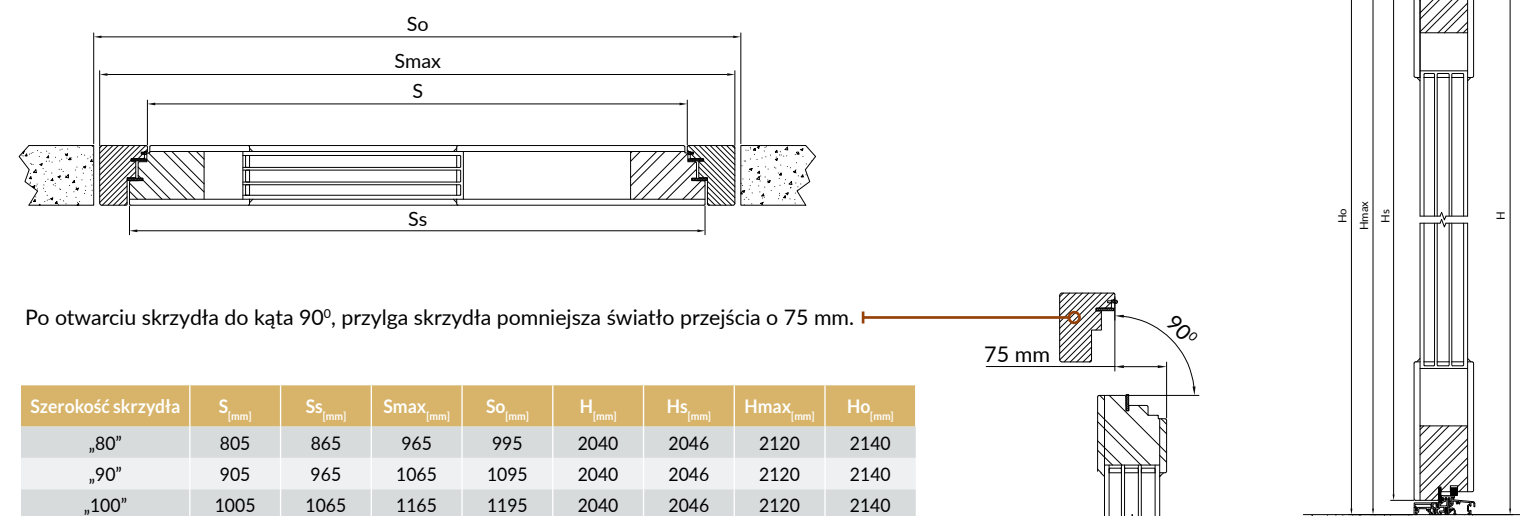

Drzwi zewnętrzne licowane z ościeżnicą stałą - grubość 100 mm.
Przekrój - pionowy i poziomy.

Po otwarciu skrzydła do kąta 90°, przylga skrzydła pomniejsza światło przejścia o 75 mm.

H - Wysokość w świetle ościeżnicy [mm]   Ho - Wysokość otworu w ścianie [mm]   Smax - Całkowita szerokość drzwi [mm]
Hs - Wysokość skrzydła [mm]   S - Szerokość w świetle ościeżnicy [mm]   So - Szerokość otworu w ścianie [mm]
Hmax - Całkowita wysokość drzwi [mm]   Ss - Szerokość skrzydła [mm]