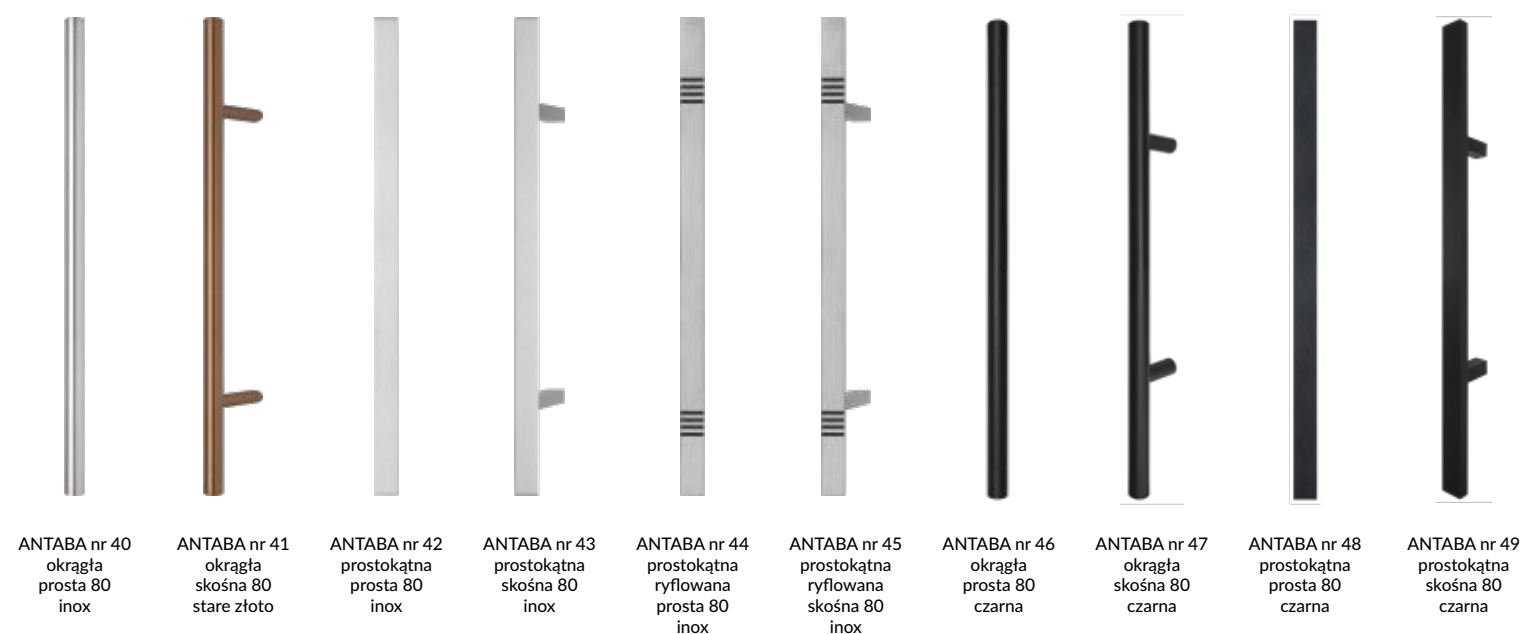

Dodatkowo informujemy, iż wykończenie MATRIX, NATURA, PREDATOR oraz VINTAGE jest wykonane z unikatowego specjalnie wyselekcjonowanego forniru dębowego w którym występują: duże przebarwienia kolorystyczne, sęki, błyszcz, naturalne pęknięcia i ubytki w drewnie w postaci większych bądź mniejszych dziur, które niejednokrotnie są wypełnione czarną ozdobną masą.

ZESTAW ANTABA Z CZYTNIKIEM LINII PAPILARNYCH + ZAMEK AUTOMATYCZNY GU + MODUŁ WI-FI

ZESTAW CZYTNIK LINII PAPILARNYCH Z KLAWIATURĄ, Z ZAMKIEM AUTOMATYCZNYM GU

* moduł Wi-Fi do czytnika z klawiaturą dodatkowo płatny 690zł