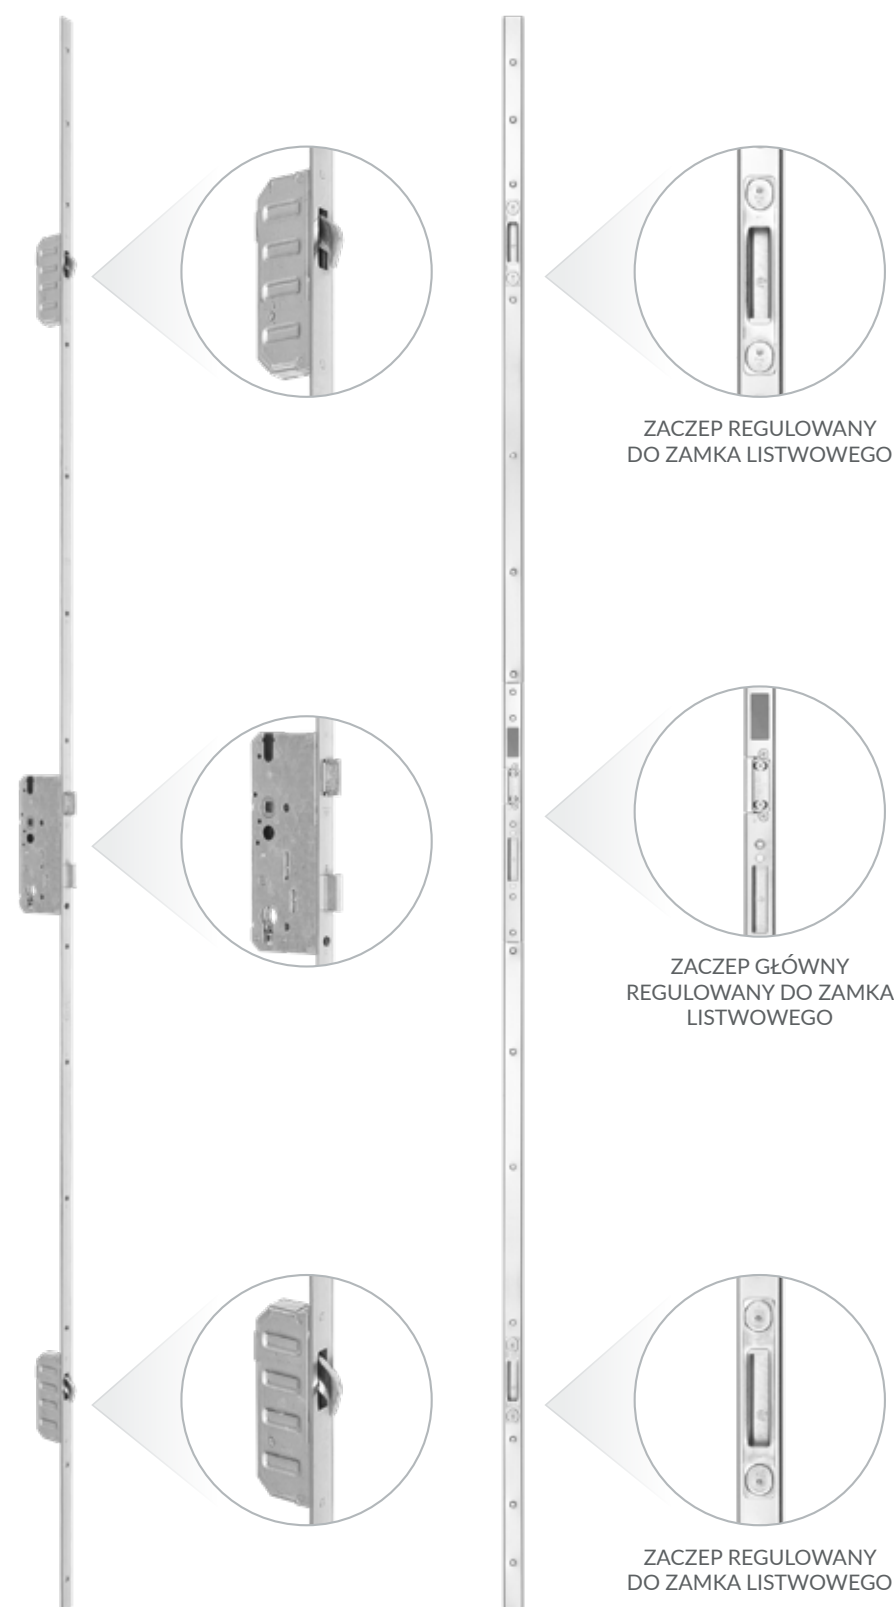

~~250 zł~~

1 zł

DOPLATA DO I STANDARDU DRZWI

Promocyjny zamek występuje w połączeniu z pojedynczą wkładką patentową niemieckiej firmy WILKA z kompletem 3 kluczy.

PROMOCJA!

KLAMKA HAGA BEZPIECZNA ZE WSPOMAGANIEM **AXA** HOME SECURITY