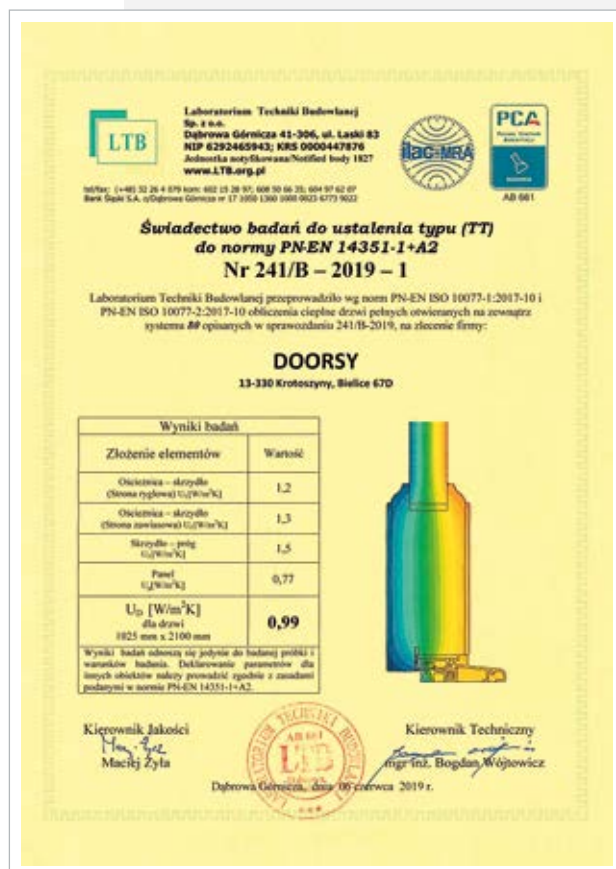

24

MIESIĄCE
PEŁNEJ GWARANCJI

Wymiary:

- Typowe szerokości drzwi to: „80”, „90”.
- Typowe wymiary zewnętrzne drzwi o grubości 70 mm lub 80 mm, np. „90” - 1025 mm x 2100 mm.
- Typowa wysokość drzwi, to zakres od 2000 do 2150 mm.
- Maksymalna wysokość drzwi bez doświetla górnego 2200 mm.
- Maksymalna szerokość drzwi jednoskrzydłowych to 1125 mm.

SYSTEM 80