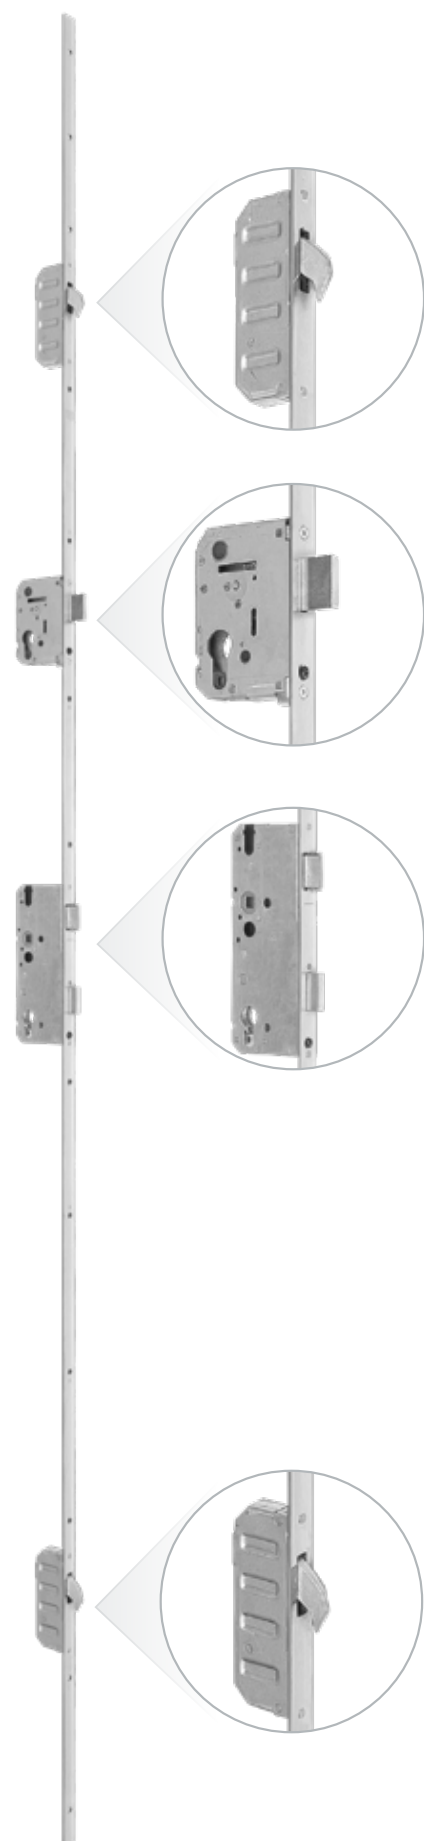

~~150 zł~~
**BEZ
DOPŁATY**

KLAMKA
INOX

~~150 zł~~
**BEZ
DOPŁATY**

KLAMKA
STARE ZŁOTO

~~250 zł~~
90 zł

KLAMKA
CZARNA

DOPŁATA DO I, II LUB III STANDARDU DRZWI

SZYBA
U_g=0,4
[W/m²·k]

0,65 W/m²k
PRZENIKALNOŚĆ CIEPLNA
DRZWI PRZESZKLONYCH

STANDARD
100 mm
GRUBOŚĆ DRZWI

**POLECAMY
STANDARD DRUGI**

HAKOWY ZAMEK LISTWOWY CZTEROPUNKTOWY
Z REGULOWANĄ LISTWĄ ZACZEPOWĄ, DODATKOWYM ZAMKIEM
GÓRNYM I PROGIEM TERMICZNYM GU 72 MM

szerokość 72 mm

**POLECAMY
STANDARD TRZECI**

HAKOWY ZAMEK LISTWOWY PIĘCIOPUNKTOWY
Z REGULOWANĄ LISTWĄ ZACZEPOWĄ
I PROGIEM TERMICZNYM GU 95 MM

ZACZEP
REGULOWANY
DO ZAMKA
LISTWOWEGO

ZACZEP
REGULOWANY
DO ZAMKA
DODATKOWEGO