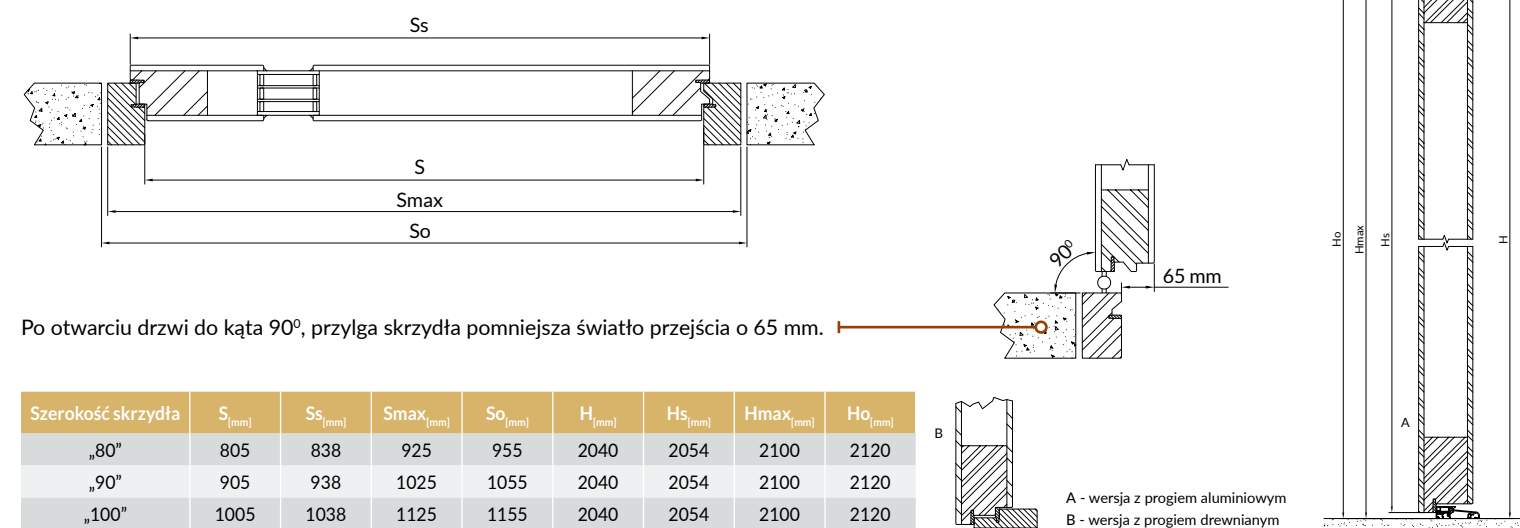

Po otwarciu drzwi do kąta 90°, przylga skrzydła pomniejsza światło przejścia o 47 mm.

Drzwi zewnętrzne nowoczesne przylgowe TermoPlus+ - grubość 100 mm.
Przekrój - pionowy i poziomy.

Po otwarciu drzwi do kąta 90°, przylga skrzydła pomniejsza światło przejścia o 65 mm.