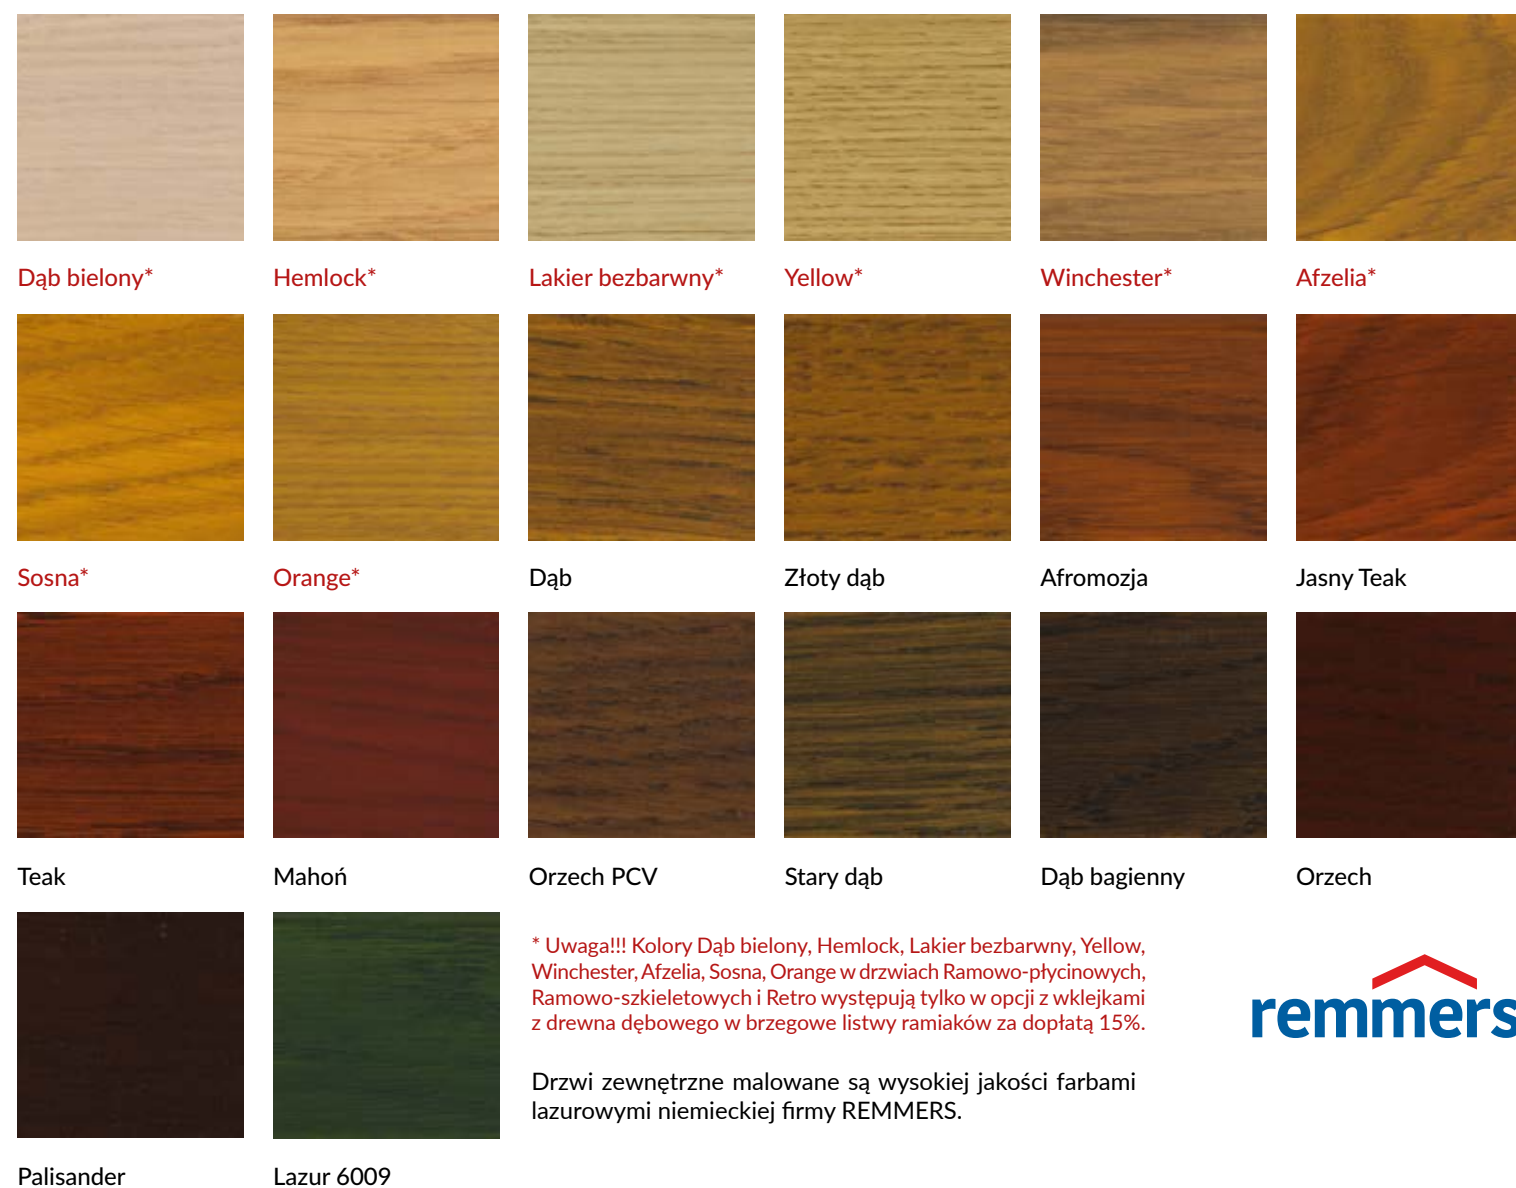

LUTON

BRISTOL

LINCOLN

PRESTON

LINCOLN

BEDFORD

CARDIFF

PRESTON

PRESTON

PRESTON

STANDARDOWE RODZAJE WYKOŃCZEŃ LAZUROWYCH W WERSJI DĘBOWEJ

STANDARDOWE RODZAJE WYKOŃCZEŃ RAL

UWAGA!!!
Drewno to materiał naturalny posiadający swoją własną, unikalną i wyjątkową strukturę, dzięki czemu każde wykonane przez nas okna i drzwi posiadają indywidualny i niepowtarzalny charakter. Jego naturalne cechy, powodują możliwość powstania różnic kolorystycznych w poszczególnych elementach okien i drzwi, niestanowiących podstaw do reklamacji.

Dodatkowo informujemy, iż wykończenie MATRIX, NATURA, PREDATOR oraz VINTAGE jest wykonane z unikatowego specjalnie wyselekcjonowanego forniru dębowego w którym występują: duże przebarwienia kolorystyczne, sęki, błyszcz, naturalne pęknięcia i ubytki w drewnie w postaci większych bądź mniejszych dziur, które niejednokrotnie są wypełnione czarną ozdobną masą.