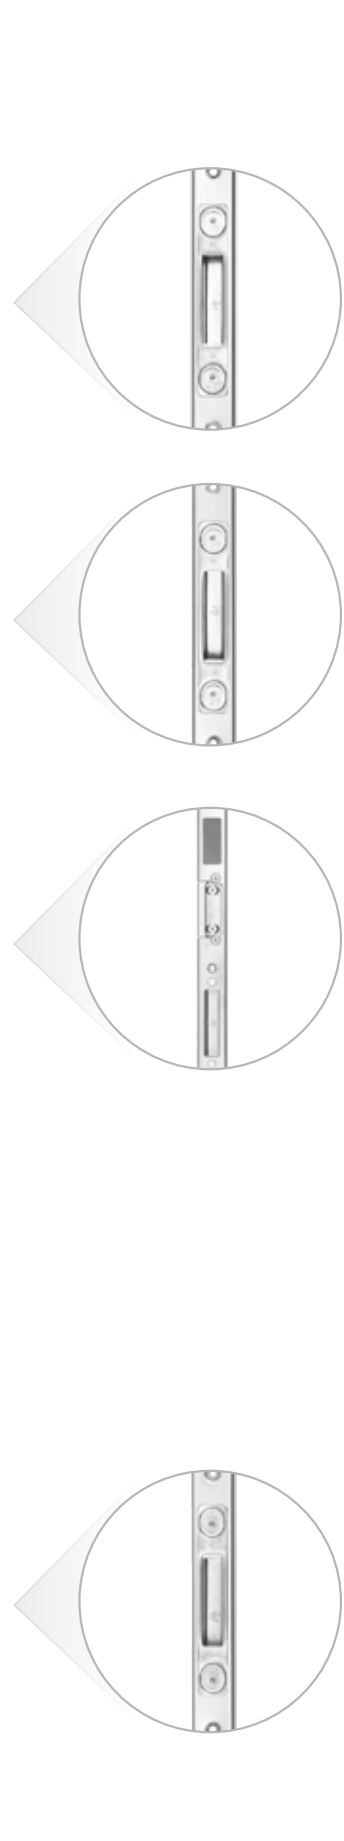

**POLECAMY
STANDARD DRUGI**

HAKOWY ZAMEK LISTWOWY CZTEROPUNKTOWY
Z REGULOWANĄ LISTWĄ ZACZEPOWĄ, DODATKOWYM ZAMKIEM
GÓRNYM I PROGIEM TERMICZNYM GU 72 MM

ZACZEP
REGULOWANY
DO ZAMKA
LISTWOWEGO

ZACZEP
DO ZAMKA
DODATKOWEGO

ZACZEP
GŁÓWNY
REGULOWANY
DO ZAMKA
LISTWOWEGO

ZACZEP
DO ZAMKA
LISTWOWEGO

**WINK
HAUS**

~~450 zł~~
350 zł

DOPLATA DO I
STANDARDU
DRZWI

PRÓG TERMICZNY **GU**

szerokość 72 mm