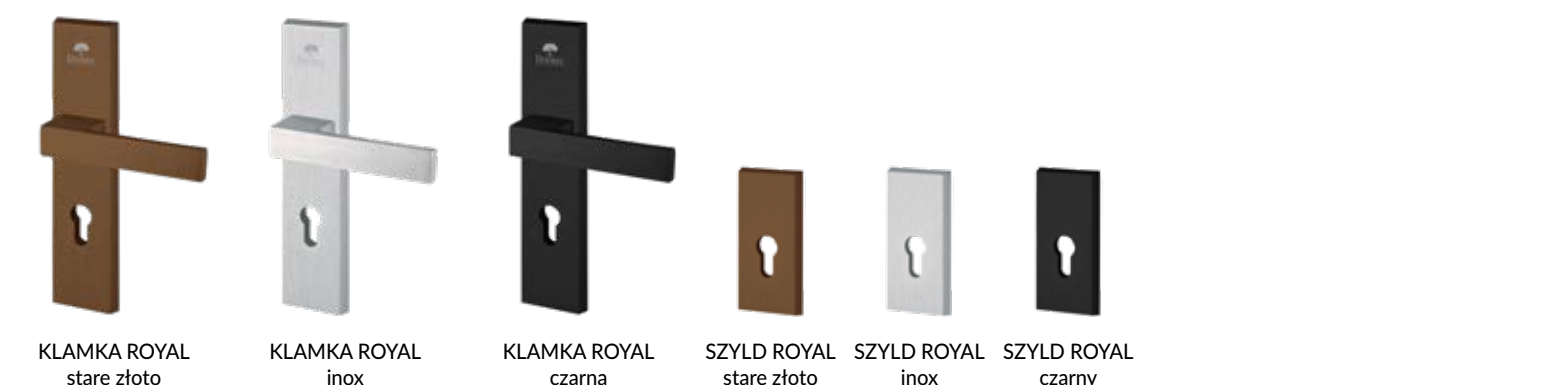

KLAMKA QUEBEC stare złoto bezpieczna KLAMKA QUEBEC inox bezpieczna POCHWYT QUEBEC stare złoto bezpieczny POCHWYT QUEBEC inox bezpieczny SZYLD AXA stare złoto SZYLD AXA inox

KLAMKA AXA stare złoto slim KLAMKA AXA inox slim KLAMKA AXA czarna slim SZYLD AXA stare złoto slim SZYLD AXA inox slim SZYLD AXA czarny slim SZYLD AXA stare złoto slim SZYLD AXA inox slim SZYLD AXA czarny slim

Klamki AXA slim występują tylko w połączeniu z antabą.

KLAMKA HAGA stare złoto KLAMKA HAGA inox KLAMKA HAGA czarna SZYLD HAGA stare złoto SZYLD HAGA inox SZYLD HAGA czarny KLAMKA AXA MARS inox KLAMKA AXA MARS czarna