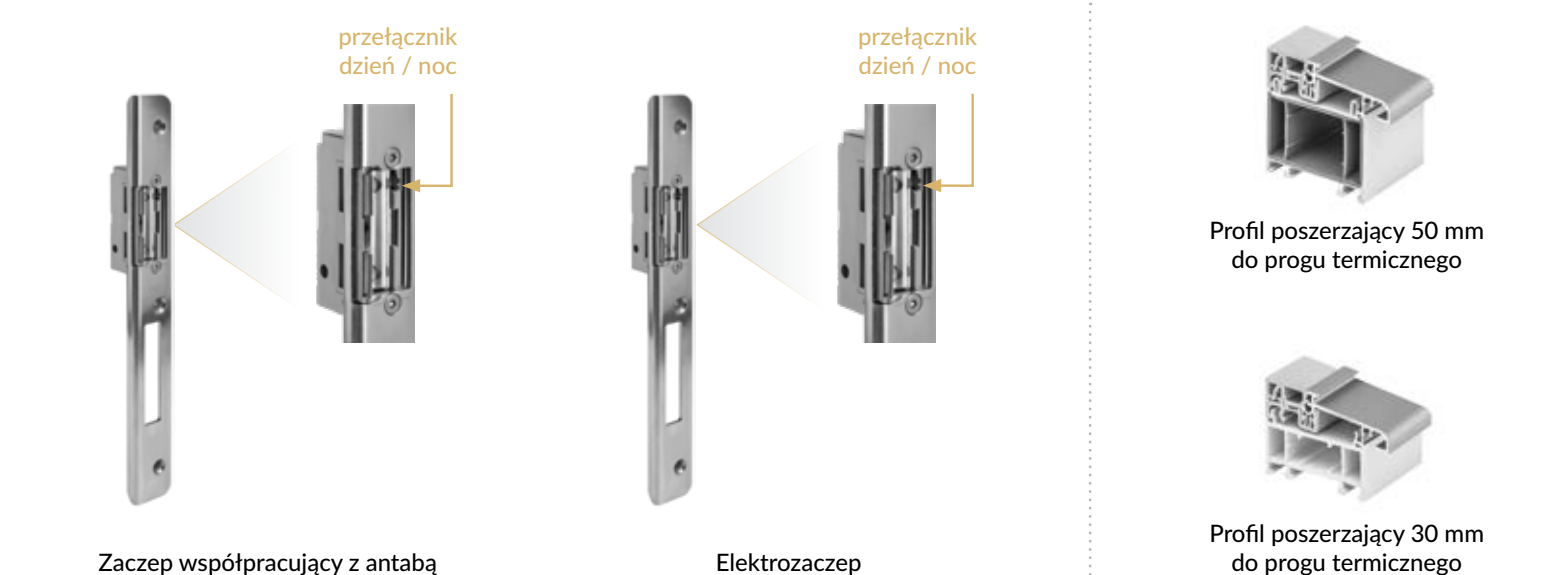

KLAMKA ROYAL stare złoto KLAMKA ROYAL inox KLAMKA ROYAL czarna SZYLD ROYAL stare złoto SZYLD ROYAL inox SZYLD ROYAL czarny

Wkładka pojedyncza - 3 klucze Wkładka gałka - 3 klucze Komplet dwóch wkładek w systemie jednego klucza - mosiądz lub nikiel

Wkładka czarna pojedyncza - 3 klucze Wkładka czarna gałka - 3 klucze Komplet dwóch wkładek w systemie jednego klucza - czarna

Samozamykacz Samozamykacz Wizjer panoramiczny

Zaczep współpracujący z antabą Elektrozaczep Profil poszerzający 50 mm do progu termicznego Profil poszerzający 30 mm do progu termicznego