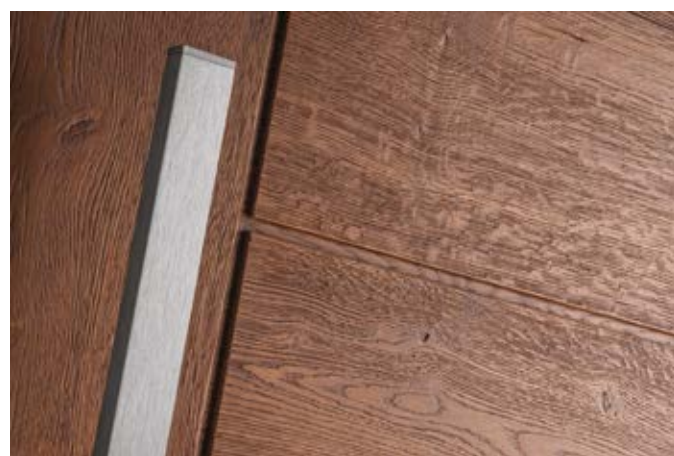

NOWOŚĆ DRZWI **PREDATOR**

PREDATOR 1/8

STANDARD 1 | STANDARD 2 | STANDARD 3
9 800 zł | 10 150 zł | 10 300 zł