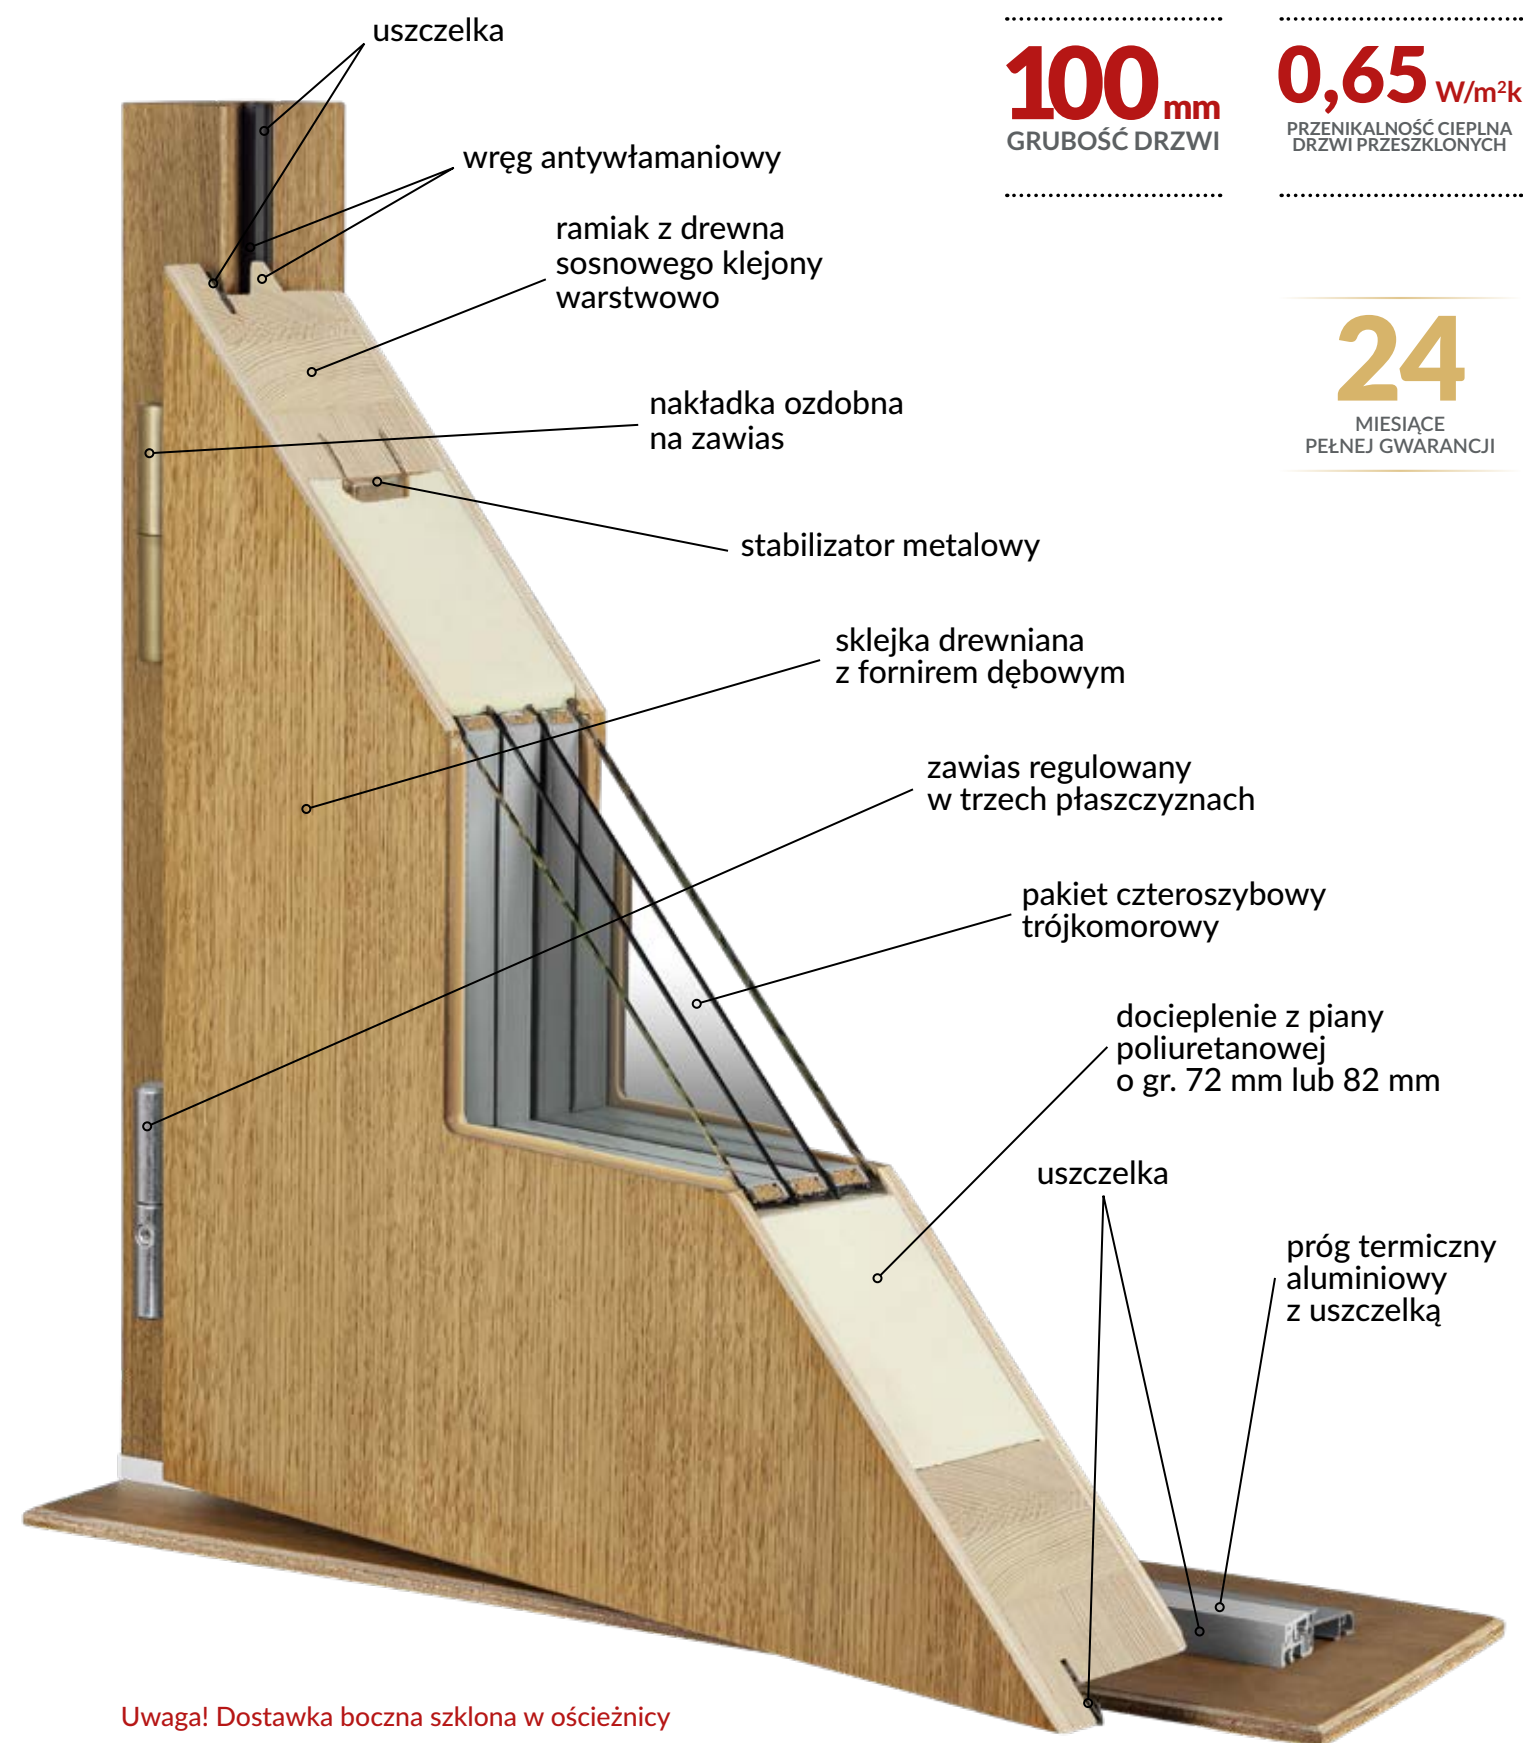

PRZEKRÓJ DRZWI ZEWNĘTRZNYCH PRZESZKLONYCH
GRUBOŚĆ 100MM

TermoPlus+

100 mm
GRUBOŚĆ DRZWI

0,65 W/m²K
PRZENIKALNOŚĆ CIEPŁNA
DRZWI PRZESZKLONYCH

24
MIESIĄCE
PEŁNEJ GWARANCJI

Uwaga! Dostawka boczna szklona w ościeżnicy występuje z pakietem trzyszybowym dwukomorowym.

Wymiary:

- Typowe szerokości drzwi to: „80”, „90”, „100”.
- Typowe wymiary zewnętrzne drzwi o grubości 90 mm, np. „90” - 1025 mm x 2100 mm.
- Maksymalna wysokość drzwi bez doświetła górnego to 2300 mm.
- Maksymalna szerokość drzwi jednoskrzydłowych to 1125 mm.

Uwaga!!!

Nowoczesna linia drzwi **TermoPlus+** występuje w niestandardowych wymiarach bez dopłaty za nietypowy wymiar. Dopłata obejmuje wyłącznie drzwi wyższe niż 2200 mm.