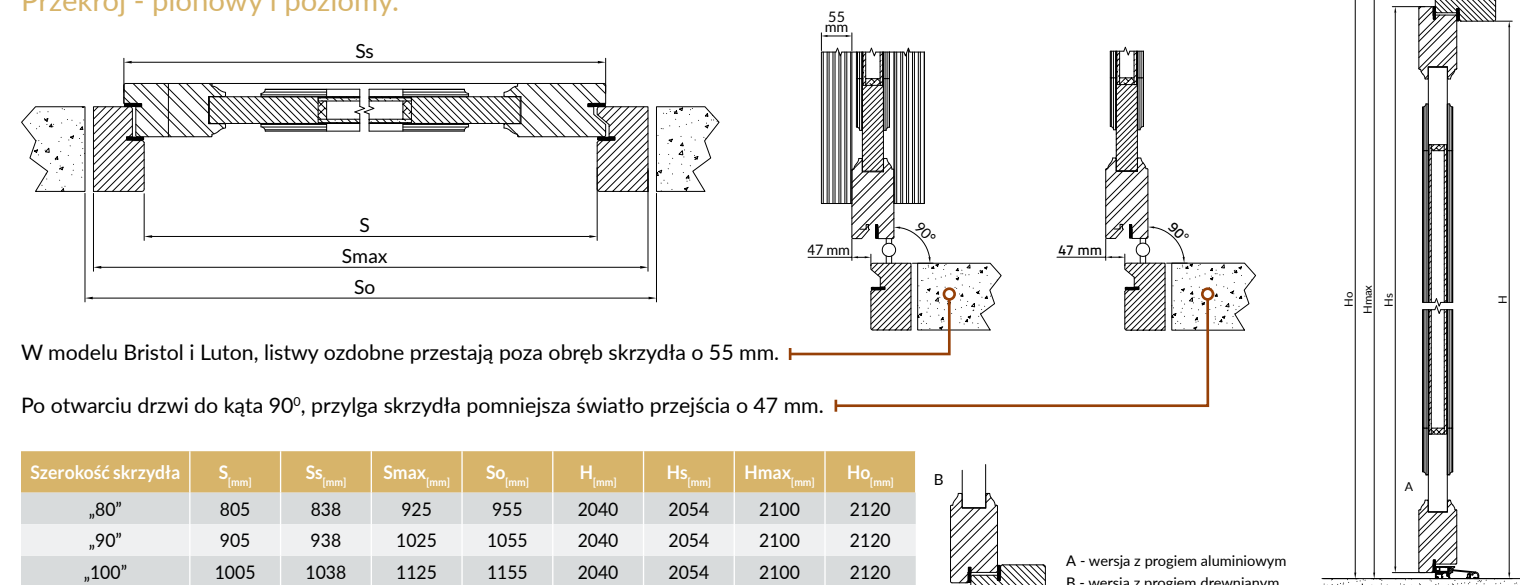

Drzwi zewnętrzne ramowo-płycinowe, ramowo-szkieletowe, retro - grubość 80 mm.
Przekrój - pionowy i poziomy.

W modelu Bristol i Luton, listwy ozdobne przestają poza obręb skrzydła o 55 mm.

Po otwarciu drzwi do kąta 90°, przylga skrzydła pomniejsza światło przejścia o 47 mm.