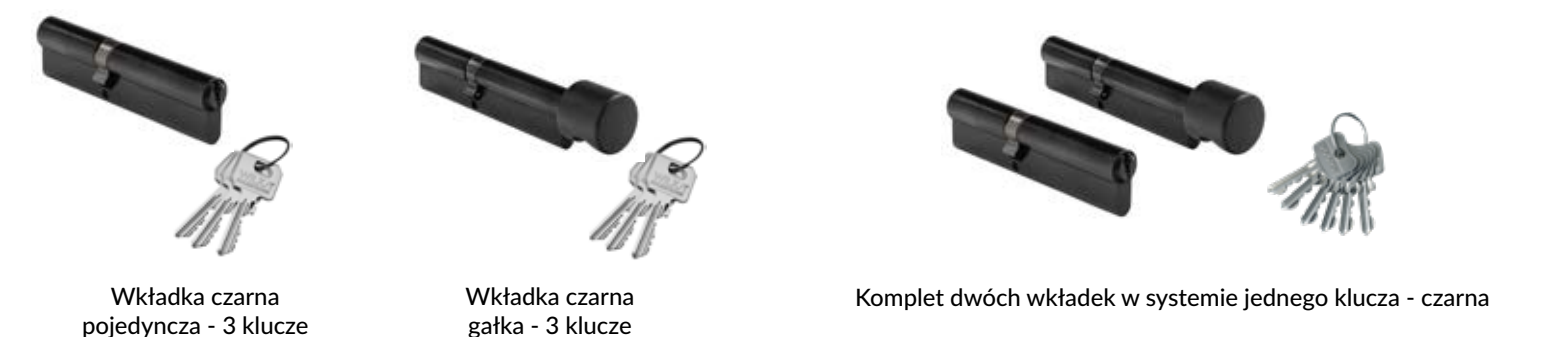

KLAMKA QUEBEC stare złoto bezpieczna KLAMKA QUEBEC inox bezpieczna POCHWYT QUEBEC stare złoto bezpieczny POCHWYT QUEBEC inox bezpieczny SZYLD AXA stare złoto SZYLD AXA inox

KLAMKA AXA stare złoto slim KLAMKA AXA inox slim KLAMKA AXA czarna slim SZYLD AXA stare złoto slim SZYLD AXA inox slim SZYLD AXA czarny slim SZYLD AXA stare złoto slim SZYLD AXA inox slim SZYLD AXA czarny slim

Klamki AXA slim występują tylko w połączeniu z antabą.

KLAMKA HAGA stare złoto KLAMKA HAGA inox KLAMKA HAGA czarna SZYLD HAGA stare złoto SZYLD HAGA inox SZYLD HAGA czarny KLAMKA AXA MARS inox KLAMKA AXA MARS czarna

KLAMKA ROYAL stare złoto KLAMKA ROYAL inox KLAMKA ROYAL czarna SZYLD ROYAL stare złoto SZYLD ROYAL inox SZYLD ROYAL czarny

Wkładka pojedyncza - 3 klucze Wkładka gałka - 3 klucze Komplet dwóch wkładek w systemie jednego klucza - mosiądz lub nikiel