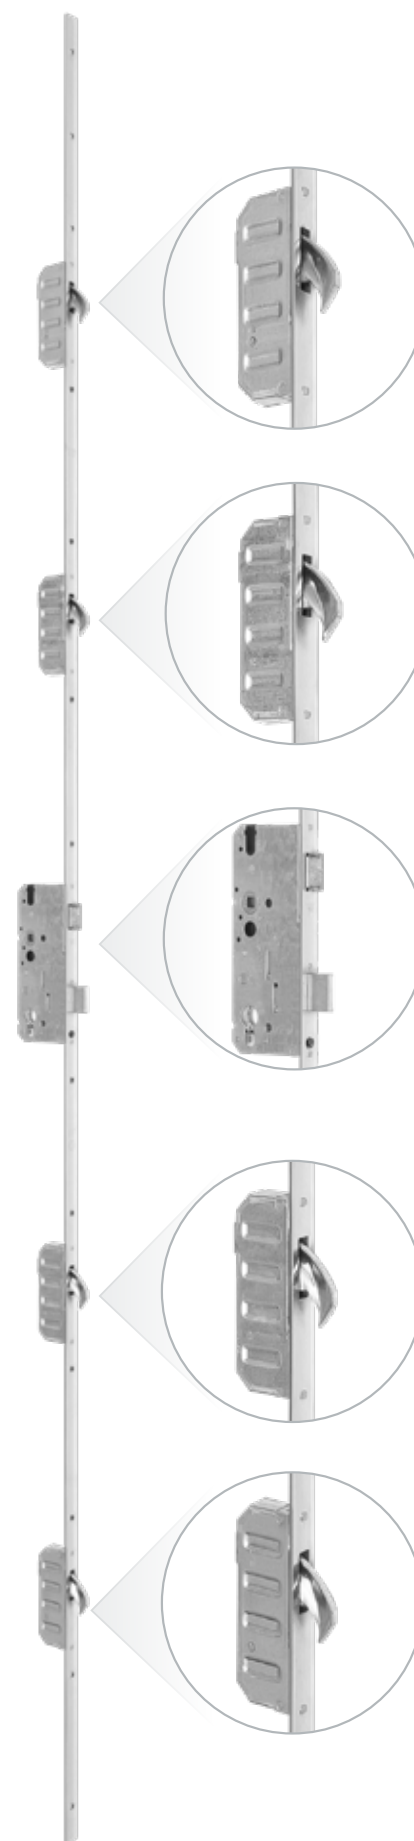

0,65 W/m²k
PRZENIKALNOŚĆ CIEPLNA
DRZWI PRZESZKLONYCH

STANDARD
100 mm
GRUBOŚĆ DRZWI

**POLECAMY
STANDARD DRUGI**

HAKOWY ZAMEK LISTWOWY CZTEROPUNKTOWY
Z REGULOWANĄ LISTWĄ ZACZEPOWĄ, DODATKOWYM ZAMKIEM
GÓRNYM I PROGIEM TERMICZNYM GU 72 MM

ZACZEP
REGULOWANY
DO ZAMKA
LISTWOWEGO

ZACZEP
DO ZAMKA
DODATKOWEGO

ZACZEP
GŁÓWNY
REGULOWANY
DO ZAMKA
LISTWOWEGO

ZACZEP
DO ZAMKA
LISTWOWEGO

**WINK
HAUS**

~~450 zł~~
350 zł

DOPLATA DO I
STANDARDU
DRZWI

PRÓG TERMICZNY **GU**

szerokość 72 mm

**POLECAMY
STANDARD TRZECI**

HAKOWY ZAMEK LISTWOWY PIĘCIOPUNKTOWY
Z REGULOWANĄ LISTWĄ ZACZEPOWĄ
I PROGIEM TERMICZNYM GU 95 MM

ZACZEP
REGULOWANY
DO ZAMKA
LISTWOWEGO

ZACZEP
REGULOWANY
DO ZAMKA
DODATKOWEGO

ZACZEP
GŁÓWNY
REGULOWANY
DO ZAMKA
LISTWOWEGO

ZACZEP
REGULOWANY
DO ZAMKA
LISTWOWEGO

ZACZEP
REGULOWANY
DO ZAMKA
LISTWOWEGO

**WINK
HAUS**

~~250 zł~~
150 zł

DOPLATA DO II
STANDARDU
DRZWI

PRÓG TERMICZNY **GU**

szerokość 95 mm