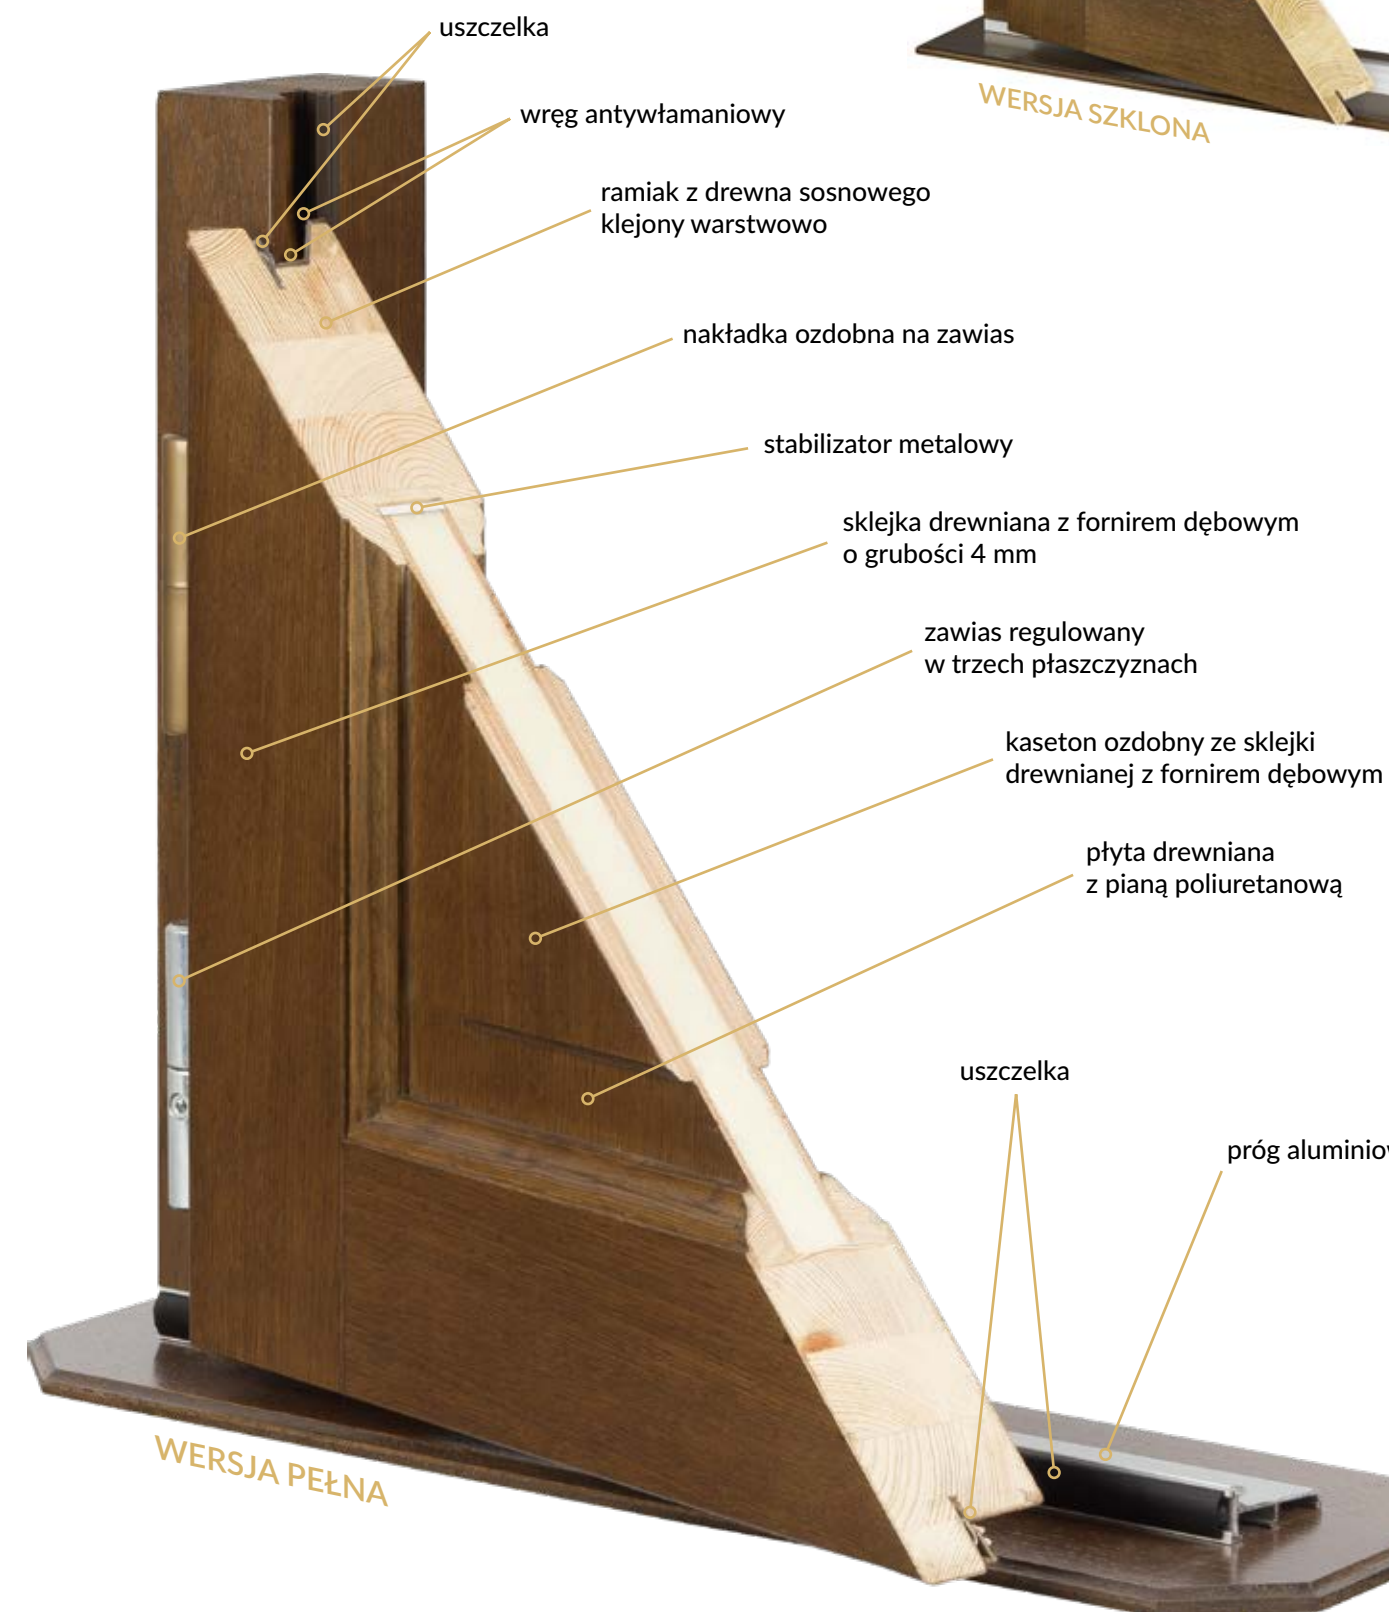

PRZEKRÓJ DRZWI ZEWNĘTRZNYCH

GRUBOŚĆ **70 mm** LUB **80 mm**

DOTYCZY DRZWI RAMOWO-SZKIELETOWYCH, RAMOWO-PŁYCIKOWYCH I RETRO

Grubsze drzwi!

Cieplejsze drzwi!

Bezpieczniejsze drzwi!

+

+

Dopłata tylko
= 270 zł
* dotyczy drzwi jednoskrzydłowych

80 mm
GRUBOŚĆ DRZWI

0,99 W/m²k
PRZENIKALNOŚĆ CIEPLNA
DRZWI PRZESZKLONYCH

WRĘG
ANTYWŁAMANIOWY