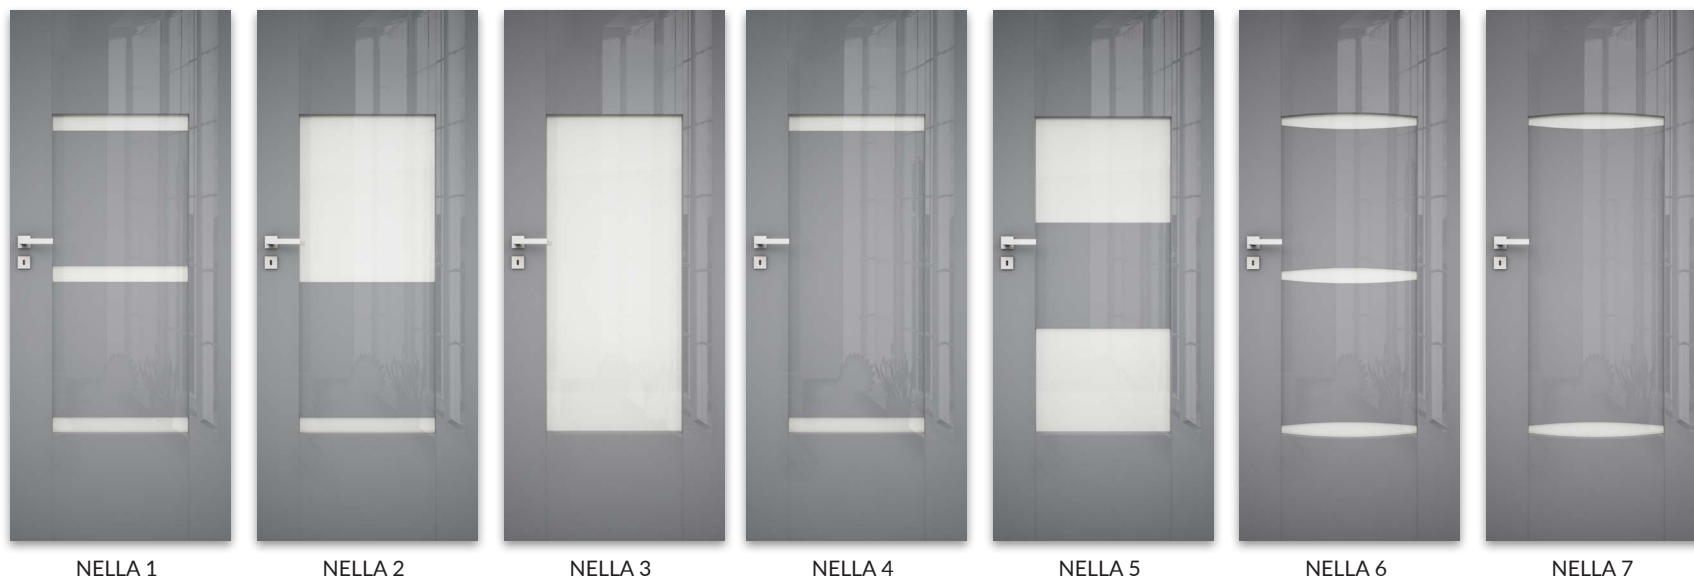

POŁYSK STANDARD

POŁYSK METALIK

MAT STANDARD

XTREME MATT

* do wyczerpania zapasów