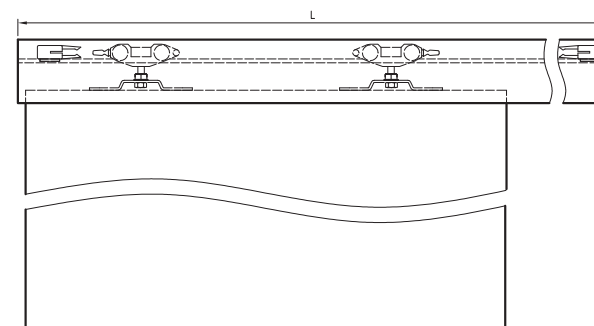

frezowanie prowadzące profil prowadzący w VETRO D2

	A	S	L
„60”	600	644	1300
„70”	700	744	1500
„80”	800	844	1700
„90”	900	944	1900
„100”	1000	1044	2100

MODEL	cena
System SPAZIO CD	596 zł netto | 733,08 zł brutto

Szerokość skrzydeł: jednoskrzydłowe „60” - „100”.

A - szerokość otworu w murze
S - szerokość skrzydła
L - długość prowadnicy