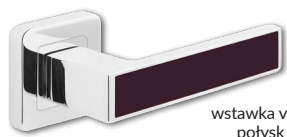

klamki

klamka MEDA - chrom błyszczący wstawki w kolorach połyskowych i matowych 73 zł | 89,79 zł