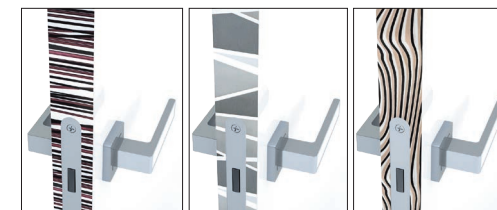

SILIA 10
bianco

SILIA 10
magnolia

SILIA 10
gabbiano

SILIA 10
notte

BULAJ METALOWY
vino

Uwaga: możliwość wyboru obrzeża z wzorem dotyczy wyłącznie drzwi w dekorze bianco.

WZORY OBRZEŻY POŁYSKOWYCH

motyw 1