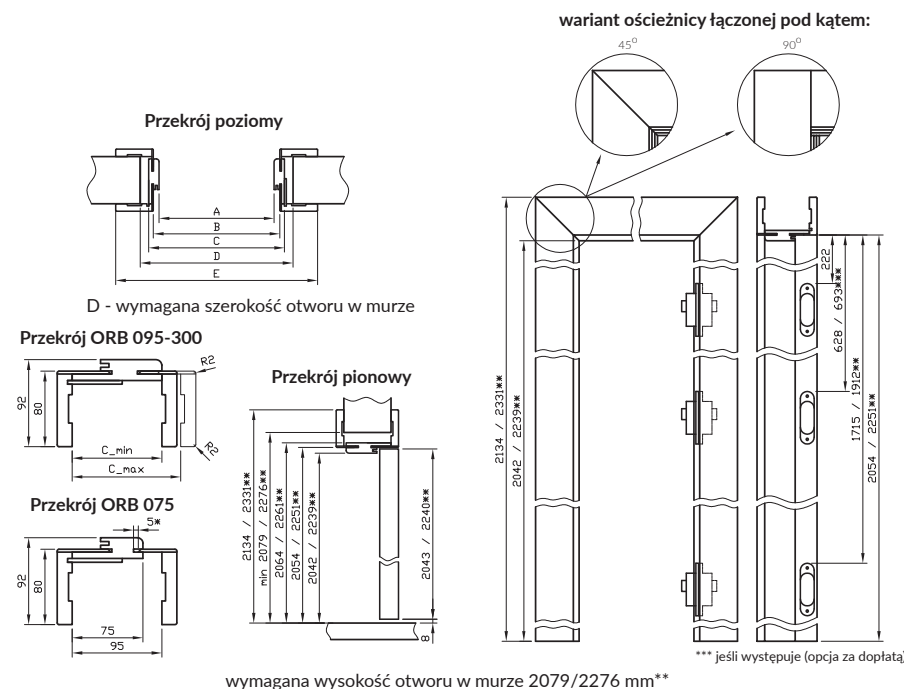

Ceny zawierają również 2 zawiasy z płytkami mocującymi. Ceny ościeżnic łączonych pod kątem 90°

- dopłata 31 zł | 38,13 zł. Dopłata za trzeci zawias Estetic 80 - 93 zł | 114,39 zł

Cena ościeżnicy do drzwi dwuskrzydłowych: +50%. (w przypadku użycia 3 zawiasów dopłata dodatkowa 186 zł | 228,78 zł)

Belka główna (element poziomy i dwa pionowe) wraz z szerokim kątownikiem (80 mm) o małych promieniach zaokrąglenia profilu przekroju poprzecznego (R2), uszczelka drzwiowa, zestaw zawiasów, komplet elementów przeznaczonych do zmontowania ościeżnicy wg dołączonej instrukcji. Ościeżnice pakowane są w opakowania kartonowe.