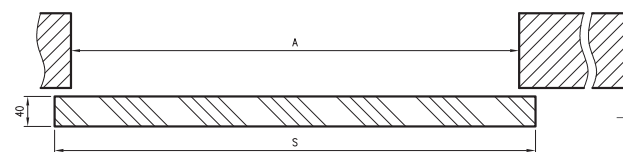

frezowanie prowadzące profil prowadzący w VETRO D2

	A	S	L
„60”	600	644	1300
„70”	700	744	1500
„80”	800	844	1700
„90”	900	944	1900
„100”	1000	1044	2100

MODEL	cena
System SPAZIO CD	596 zł netto | 733,08 zł brutto

Szerokość skrzydeł: jednoskrzydłowe „60” - „100”.

A - szerokość otworu w murze
S - szerokość skrzydła
L - długość prowadnicy