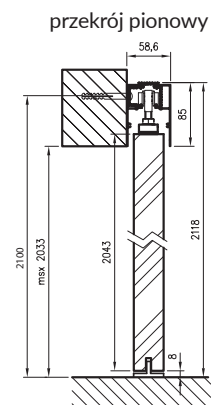

frezowanie prowadzące profil prowadzący w VETRO D2

	A	S	L
„60”	600	644	1300
„70”	700	744	1500
„80”	800	844	1700
„90”	900	944	1900
„100”	1000	1044	2100

MODEL	cena
System SPAZIO CD	596 zł netto | 733,08 zł brutto

Szerokość skrzydeł: jednoskrzydłowe „60” - „100”.

A - szerokość otworu w murze
S - szerokość skrzydła
L - długość prowadnicy