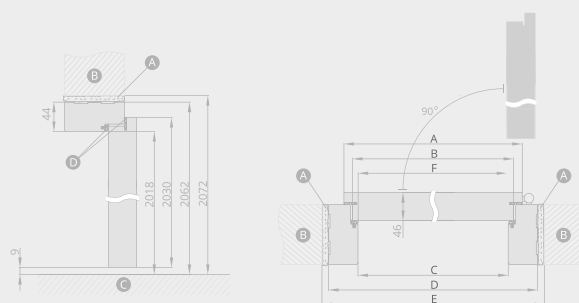

cena:
1735,00 zł* / 2134,05 zł**

SZEROKOŚĆ DRZWI

	A	B	C	D	E	F
80	844	817	804	892	912	796

PAKIET GOLD

otwierane na zewnątrz lub do wewnątrz
skrzydło z ościeżnicą stałą,
próg ze stali nierdzewnej i okuciami:
klamka Essen, rozeta górna,
komplet wkładek w systemie jednego klucza,
wizjer bez nawiertu
3 bolce antywyważeniowe

PAKIET SILVER

skrzydło z ościeżnicą stałą
próg ze stali nierdzewnej
bez okuc
3 bolce antywyważeniowe

SCHEMAT OŚCIEŻNICY STAŁEJ

DRZWI W PAKIECIE SILVER DOSTĘPNE TYLKO W ODDZIALE W TYCHACH

ASTER

rozmiar: 90
kolor: orzech, złoty dąb, antracyt

OŚCIEŻNICA

konstrukcja z klejonej drewna sosnowego + sklejka jesionowa, wymiary w przekroju 60 x 80 mm, uszczelka na całym obwodzie, aluminiowy próg z uszczelką

WYPOSAŻENIE

trzy zawiasy czopowe z możliwością regulacji w trzech płaszczyznach, wręg antywyważeniowy, dwa zamki niezależne lub zamek listwowy (w wybranych modelach) dostosowane do wkładki asymetrycznej 40/55, regulowany zaczep zamkowy, podwójne uszczelnienie (uszczelka na obwodzie skrzydła i ościeżnicy)