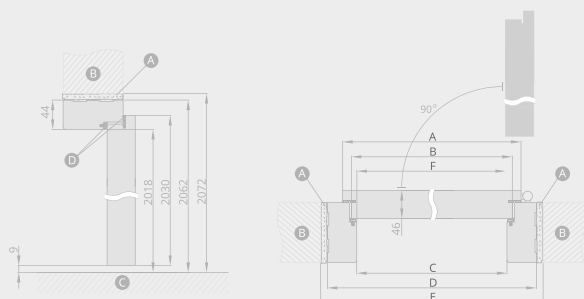

SCHEMAT OŚCIEŻNICY STAŁEJ