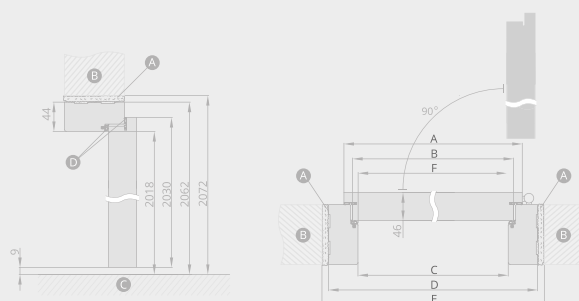

SCHEMAT OŚCIEŻNICY STAŁEJ