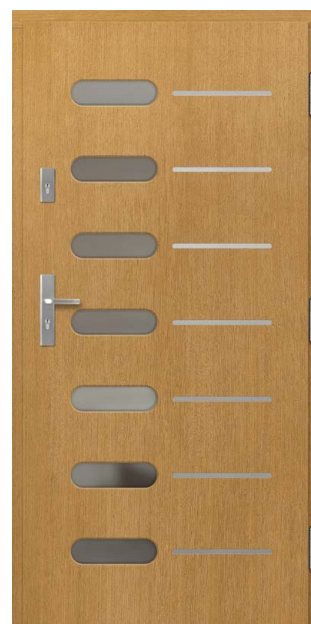

P64

SOSNA **4300 zł***
DĄB / MERANTI **4600 zł***

Dopłata za inox dwustronny 200 zł