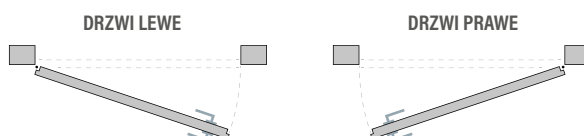

KIERUNKI OTWIERANIA DRZWI