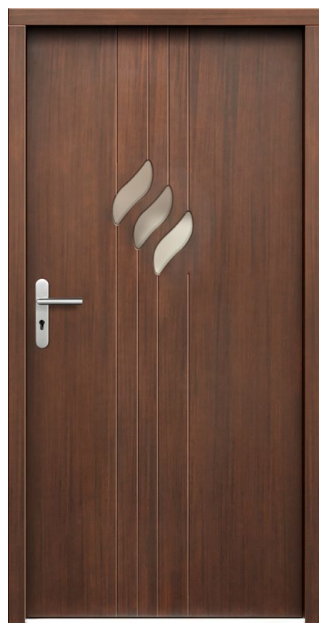

**P144**

SOSNA **4750 zł\***  
DĄB / MERANTI **5050 zł\***

DOPLATA DO GRUBOŚCI

◀82▶ **+800 zł**, ▶102▶ **+2200 zł**

\*) Podana cena dotyczy drzwi gr. 72 mm DĄB/MERANTI/SOSNA. DRZWI BEZPRZYLGOWE – dopłata 1600 zł netto do ceny drzwi w gr. 82 i 102 mm w wersji przylgowej.  
Drzwi ERKADO dostępne są w wymiarach niestandardowych bez dopłaty za nietypowy wymiar. Dopłata obejmuje wyłącznie drzwi: wyższe niż 212 cm i szersze niż 102 cm.  
Podane ceny są cenami netto – nie zawierają podatku VAT.