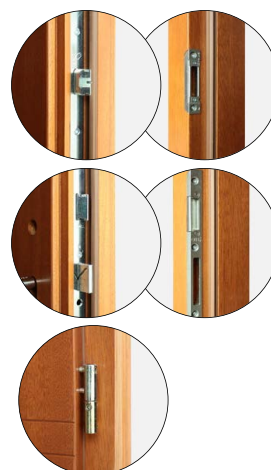

Współczynnik przenikania ciepła

Ud < 0,63 W/m²K

Nr certyfikatu ITB 831/B-2018-15

Materiał: meranti lub dąb

Konstrukcja

- grubość skrzydła 102 mm
- uszczelka w skrzydle i futrynie
- drzwi w systemie przylgowym
- poszycie zewnętrzne skrzydła wykonane ze sklejki wodoodpornej mahoń meranti lub dąb o grubości 12 mm
- konstrukcja wewnętrzna skrzydła w postaci kratownicy z wypełnieniem z pianki poliuretanowej o gr. 78 mm
- ramiak skrzydła wykonany z drewna sosna+meranti lub sosna+dąb, wzmocniony blachą oraz profilem „C”
- wręg przeciwwyważeniowy od strony zawias

Ościeżnica

- drewno klejone warstwowo z doklejkami mahoń-meranti lub dąb o wymiarach 100 mm x 80 mm
- próg aluminiowy z przegrodą termiczną lub drewniany

Wykończenie

- trzykrotne malowanie metodą hydrodynamiczną farbami wodorozcieńczalnymi wg palety kolorów ERKADO lub kryjącymi RAL za dopłatą oprócz RAL 9016 (biały) i RAL 7016 (antracyt) (str. 49)

Wymiary

- typowe wg tabeli (str. 48)
- dostępne są w wymiarach niestandardowych bez dopłaty za nietypowy wymiar. Dopłata obejmuje wyłącznie drzwi: wyższe niż 214 cm i szersze niż 106 cm.

Wypożyczenie standardowe

- zamek listwowy na 1 wkładkę, rozstaw 92 mm
- trzy zawiasy regulowane w trzech płaszczyznach „3D”
- próg aluminiowy z przegrodą termiczną lub drewniany
- blachy ozdobne, nierdzewne w wybranych modelach

Wypożyczenie za dopłatą

- klamka
- wkładki 60/65
- pochwyt
- zamek biometryczny
- wizjer
- elektrozaczep
- wkładka termoizolacyjna do progu
- okapnik aluminiowy (drzwi otwierane do wewnątrz)
- kontrakt alarmowy