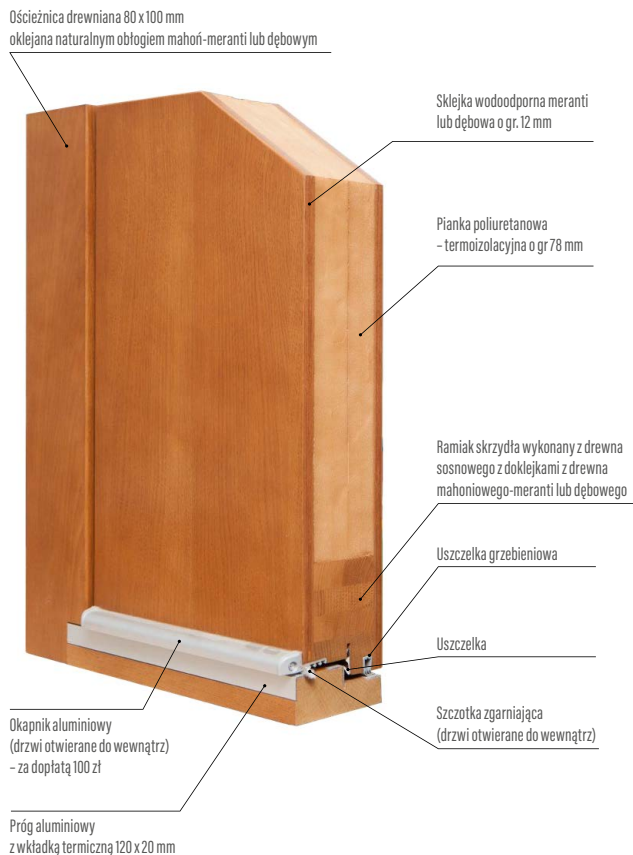

Ościeżnica

- drewno klejone warstwowo z doklejkami mahoń-meranti lub dąb o wymiarach 107 mm x 80 mm
- próg drewniany

Wykończenie

- trzykrotne malowanie metodą hydrodynamiczną farbami wodorozcieńczalnymi wg palety kolorów ERKADO lub kryjącymi RAL za dopłatą oprócz RAL 9016 (biały) i RAL 7016 (antracyt) (str. 49)

Wymiary

- typowe wg tabeli (str. 48)
- dostępne są w wymiarach niestandardowych bez dopłaty za nietypowy wymiar. Dopłata obejmuje wyłącznie drzwi: wyższe niż 214 cm i szersze niż 106 cm.

Wypożyczenie standardowe

- zamek listwowy na 1 wkładkę, rozstaw 72 mm
- trzy zawiasy chowane w trzech płaszczyznach „3D”
- próg aluminiowy z przegrodą termiczną lub drewniany
- blachy ozdobne, nierdzewne w wybranych modelach
- pakiet szybowy ze szkłem lakierowanym czarnym w wybranych modelach

Wypożyczenie za dopłatą

- klamka
- wkładki 55/70
- pochwyt
- zamek biometryczny
- zamek listwowy na 2 wkładki
- wizjer
- elektrozaczep
- wkładka termoizolacyjna do progu
- okapnik aluminiowy (drzwi otwierane do wewnątrz)
- kontrakt alarmowy