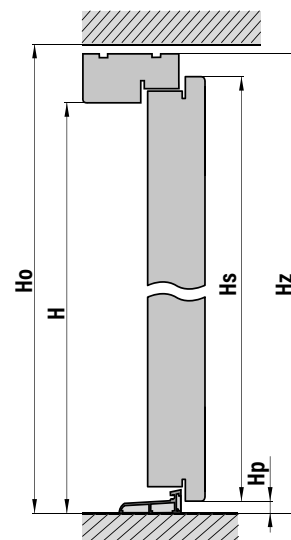

FELC NA PRZYLDZE SKRZYDŁA 18 mm

zalety:

- lepsze doszczelnienie skrzydła do ościeżnicy
- pełne krycie blach zaczepowych