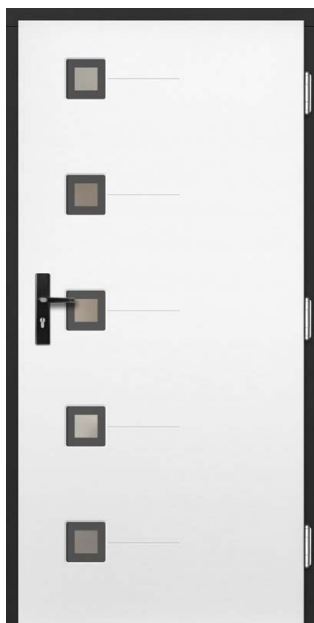

P71

SOSNA **4100 zł***
DĄB / MERANTI **4400 zł***