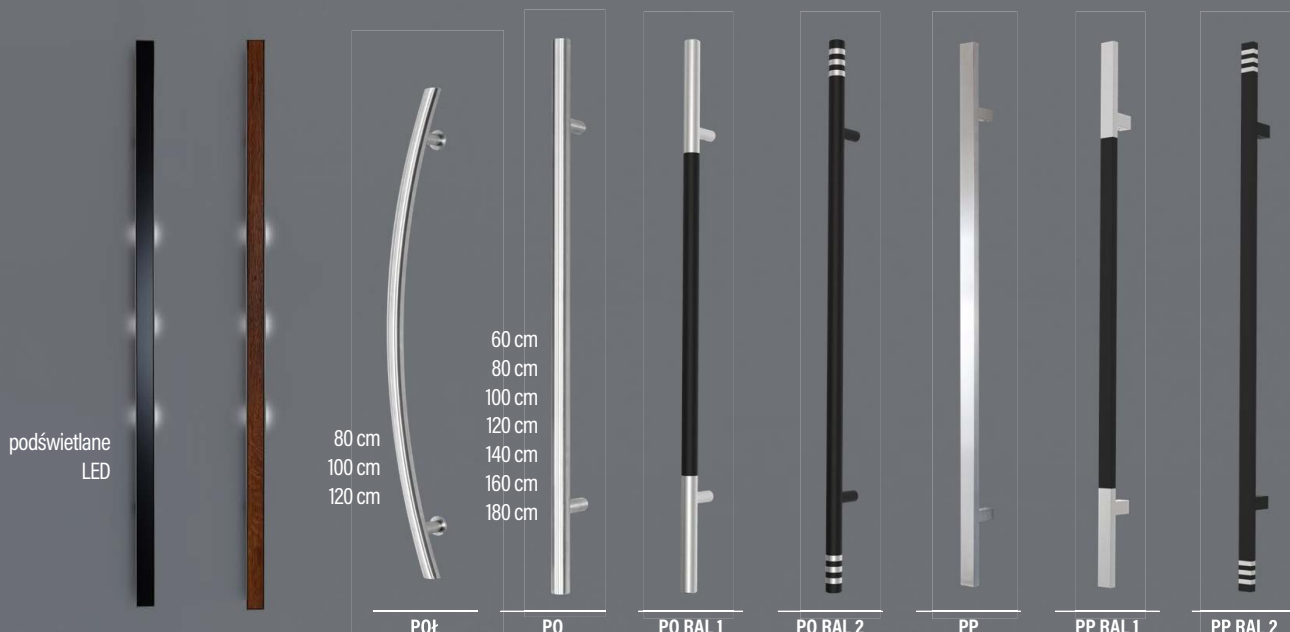

## POCHWYTY NIERDZEWNE

kolor INOX lub malowane proszkowo na czarno (dopłata do czarnego pochwyty +50 zł netto)

podświetlane LED

czarne szkło z podświetleniem  
dł. 120, 150 lub 180 cm  
- cena 1680 zł

drewno (stary dąb) z podświetleniem  
dł. 120, 150 lub 180 cm  
- cena 1680 zł