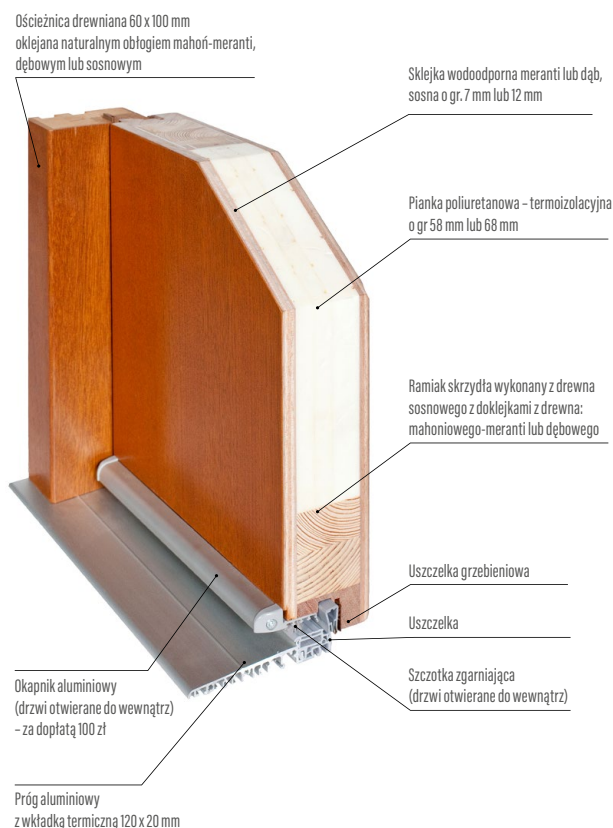

Ościeżnica

- drewno klejone warstwowo z doklejkami mahoń-meranti, dąb lub sosna o wymiarach 100 mm x 60 mm
- próg aluminiowy z przegrodą termiczną lub drewniany

Wykończenie

- trzykrotne malowanie metodą hydrodynamiczną farbami wodorozcieńczalnymi wg palety kolorów ERKADO lub kryjącymi RAL za dopłatą oprócz RAL 9016 (biały) i RAL 7016 (antracyt) (str. 49)

Wymiary

- typowe wg tabeli (str. 48)
- dostępne w wymiarach niestandardowych bez dopłaty za nietypowy wymiar. Dopłata obejmuje wyłącznie drzwi: wyższe niż 212 cm i szersze niż 102 cm

Wyposażenie standardowe

- zamek listwowy na 1 wkładkę, rozstaw 72 mm
- cztery zawiasy regulowane w trzech płaszczyznach
- próg aluminiowy z przegrodą termiczną lub drewniany
- blachy ozdobne, nierdzewne w wybranych modelach:
- pakiet szybowy ze szkłem lakierowanym czarnym w modelach: P120, P121, P122, P123, P124, P125, P126, P127

Wyposażenie za dopłatą

- klamka
- wkładki 45/65
- pochwyt
- zamek biometryczny
- wizjer
- kontrakton alarmowy
- elektrozaczep
- zamek listwowy na dwie wkładki
- wkładka termoizolacyjna do progu
- okapnik aluminiowy (drzwi otwierane do wewnątrz)