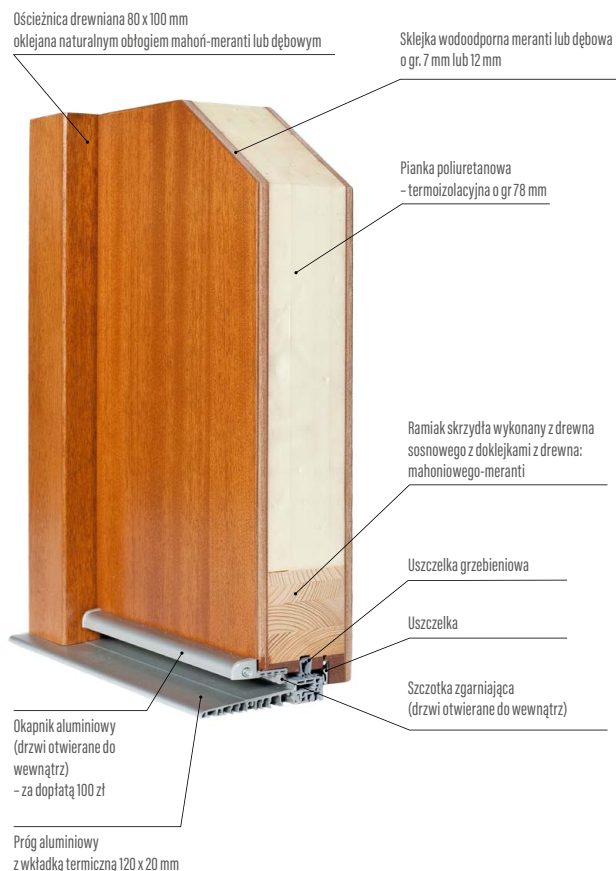

Ościeżnica

- drewno klejone warstwowo z doklejkami mahoń-meranti lub dąb o wymiarach 100 mm x 80 mm
- próg aluminiowy z przegrodą termiczną lub drewniany

Wykończenie

- trzykrotne malowanie metodą hydrodynamiczną farbami wodorozcieńczalnymi wg palety kolorów ERKADO lub kryjącymi RAL za dopłatą oprócz RAL 9016 (biały) i RAL 7016 (antracyt) (str. 49)

Wymiary

- typowe wg tabeli (str. 48)
- dostępne są w wymiarach niestandardowych bez dopłaty za nietypowy wymiar. Dopłata obejmuje wyłącznie drzwi: wyższe niż 214 cm i szersze niż 106 cm.

Wypożyczenie standardowe

- zamek listwowy na 1 wkładkę, rozstaw 92 mm
- trzy zawiasy regulowane w trzech płaszczyznach „3D”
- próg aluminiowy z przegrodą termiczną lub drewniany
- blachy ozdobne, nierdzewne w wybranych modelach

Wypożyczenie za dopłatą

- klamka
- wkładki 60/65
- pochwyt
- zamek biometryczny
- wizjer
- elektrozaczep
- wkładka termoizolacyjna do progu
- okapnik aluminiowy (drzwi otwierane do wewnątrz)
- kontrakt alarmowy