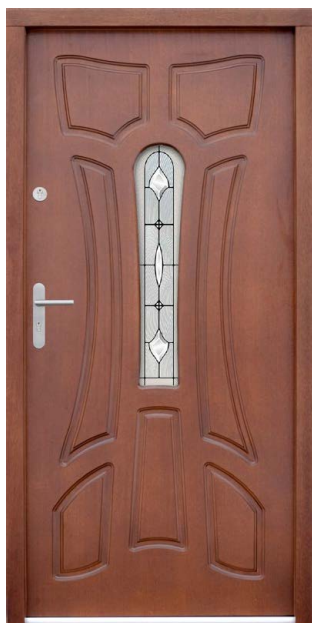

DOPŁATA DO GRUBOŚCI

◀82▶ **+800 zł,** ◀102▶ **+2200 zł**

<sup>1)</sup> dopłata 500 zł netto – dostępny przy drzwiach gładkich lub z płytkim frezowaniem

<sup>2)</sup> dopłata 500 zł netto

\*) Podana cena dotyczy drzwi gr. 72 mm DĄB/MERANTI/SOSNA. **DRZWI BEZPRZYLGOWE** – dopłata 1600 zł netto do ceny drzwi w gr. 82 i 102 mm w wersji przylgowej. Drzwi ERKADO dostępne są w wymiarach niestandardowych **bez dopłaty** za nietypowy wymiar. Dopłata obejmuje wyłącznie drzwi: wyższe niż 212 cm i szersze niż 102 cm. Podane ceny są cenami netto – nie zawierają podatku VAT.