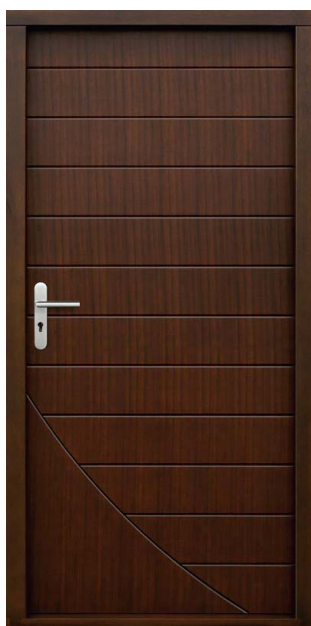

P59

SOSNA	3800 zł*
DĄB / MERANTI	4100 zł*