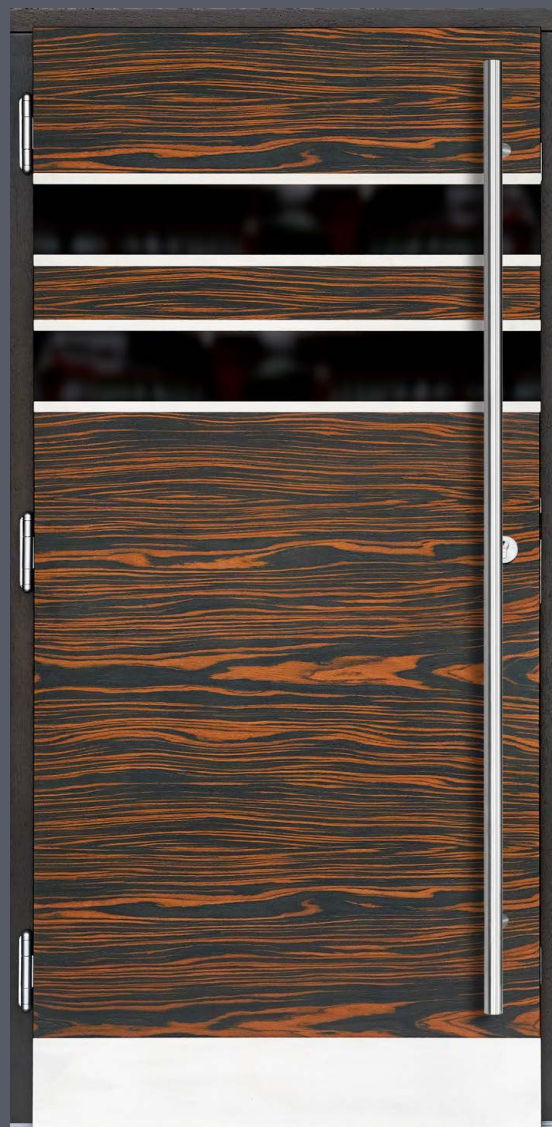

**Zestaw standardowy:**

- zamek listwowy na 1 wkładkę, rozstaw 72 mm
- cztery zawiasy regulowane w trzech płaszczyznach
- pakiet szybowy REFLEX BRĄZ
- próg aluminiowy z przegrodą termiczną lub drewniany