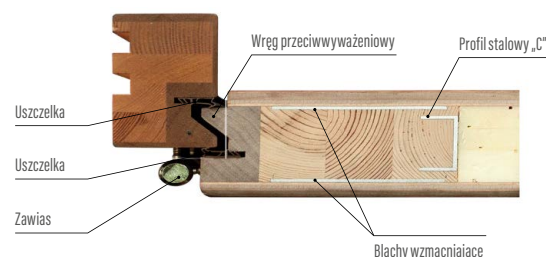

Ościeżnica

- drewno klejone warstwowo z doklejkami mahoń-meranti, dąb lub sosna o wymiarach 100 mm x 60 mm
- próg aluminiowy z przegrodą termiczną lub drewniany

Wykończenie

- trzykrotne malowanie metodą hydrodynamiczną farbami wodorozcieńczalnymi wg palety kolorów ERKADO lub kryjącymi RAL za dopłatą oprócz RAL 9016 (biały) i RAL 7016 (antracyt) (str. 49)

Wymiary

- typowe wg tabeli (str. 48)
- dostępne w wymiarach niestandardowych bez dopłaty za nietypowy wymiar. Dopłata obejmuje wyłącznie drzwi: wyższe niż 212 cm i szersze niż 102 cm

Wyposażenie standardowe

- zamek listwowy na 1 wkładkę, rozstaw 72 mm
- cztery zawiasy regulowane w trzech płaszczyznach
- próg aluminiowy z przegrodą termiczną lub drewniany
- blachy ozdobne, nierdzewne w wybranych modelach:
- pakiet szybowy ze szkłem lakierowanym czarnym w modelach: P120, P121, P122, P123, P124, P125, P126, P127

Wyposażenie za dopłatą

- klamka
- wkładki 45/65
- pochwyt
- zamek biometryczny
- wizjer
- kontrakton alarmowy
- elektrozaczep
- zamek listwowy na dwie wkładki
- wkładka termoizolacyjna do progu
- okapnik aluminiowy (drzwi otwierane do wewnątrz)