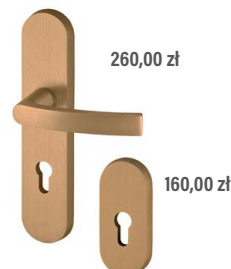

QUEBEC
3 klasa bezpieczeństwa
w kolorach nikiel, patyna, inox