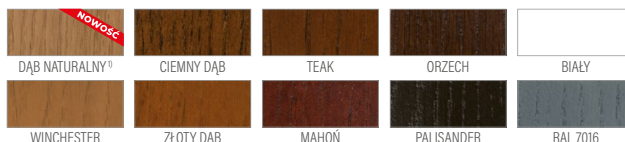

**P71**

SOSNA **4100 zł\***  
 DĄB / MERANTI **4400 zł\***

**P7**

SOSNA **4100 zł\***  
 DĄB / MERANTI **4400 zł\***

**P142**

SOSNA **4100 zł\***  
 DĄB / MERANTI **4400 zł\***

DOPŁATA DO GRUBOŚCI

**82** +800 zł, **102** +2200 zł