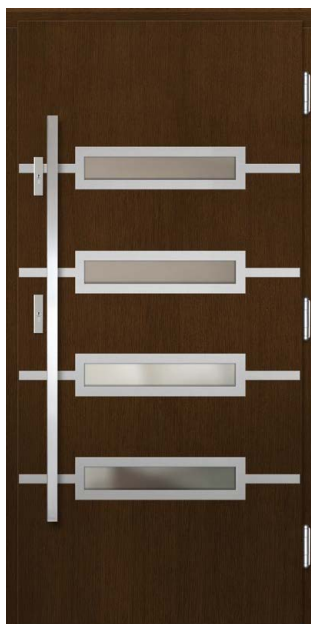

P91

SOSNA **4300 zł***
DĄB / MERANTI **4600 zł***

Dopłata za inox dwustronny 400 zł