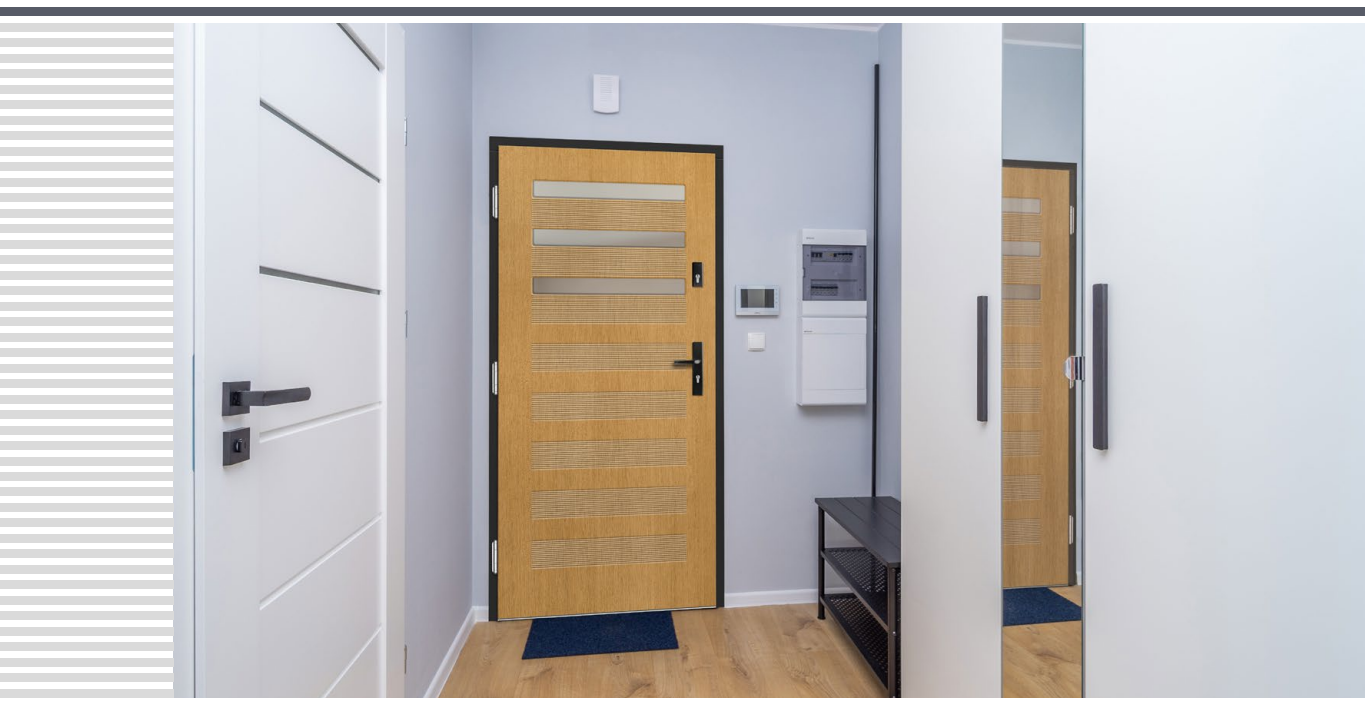

¹⁾ dopłata 500 zł netto – dostępny przy drzwiach gładkich lub z płytkim frezowaniem

²⁾ dopłata 500 zł netto