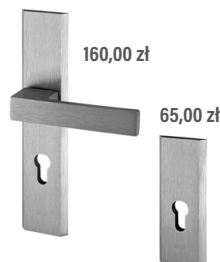

### AXA SLIM

ROZETY DO POCHWYTYW DWUSTONNYCH

**KLAMKI**

**AXA**

**AXA FAST**  
podstawowa klasa bezpieczeństwa  
w kolorach inox, nikiel, mosiądz i  
czarny

**ODIN**  
3 klasa bezpieczeństwa  
w kolorach nikiel, inox, patyna