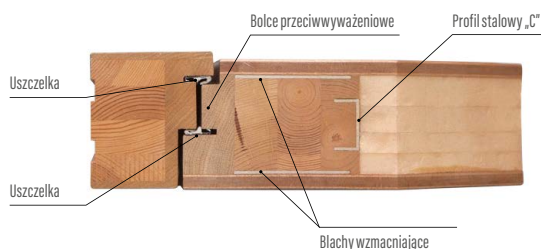

Ościeżnica

- drewno klejone warstwowo z doklejkami mahoń-meranti lub dąb o wymiarach 107 mm x 80 mm
- próg drewniany

Wykończenie

- trzykrotne malowanie metodą hydrodynamiczną farbami wodorozcieńczalnymi wg palety kolorów ERKADO lub kryjącymi RAL za dopłatą oprócz RAL 9016 (biały) i RAL 7016 (antracyt) (str. 49)

Wymiary

- typowe wg tabeli (str. 48)
- dostępne są w wymiarach niestandardowych bez dopłaty za nietypowy wymiar. Dopłata obejmuje wyłącznie drzwi: wyższe niż 214 cm i szersze niż 106 cm.

Wypożyczenie standardowe

- zamek listwowy na 1 wkładkę, rozstaw 72 mm
- trzy zawiasy chowane w trzech płaszczyznach „3D”
- próg aluminiowy z przegrodą termiczną lub drewniany
- blachy ozdobne, nierdzewne w wybranych modelach
- pakiet szybowy ze szkłem lakierowanym czarnym w wybranych modelach

Wypożyczenie za dopłatą

- klamka
- wkładki 55/70
- pochwyt
- zamek biometryczny
- zamek listwowy na 2 wkładki
- wizjer
- elektrozaczep
- wkładka termoizolacyjna do progu
- okapnik aluminiowy (drzwi otwierane do wewnątrz)
- kontrakt alarmowy