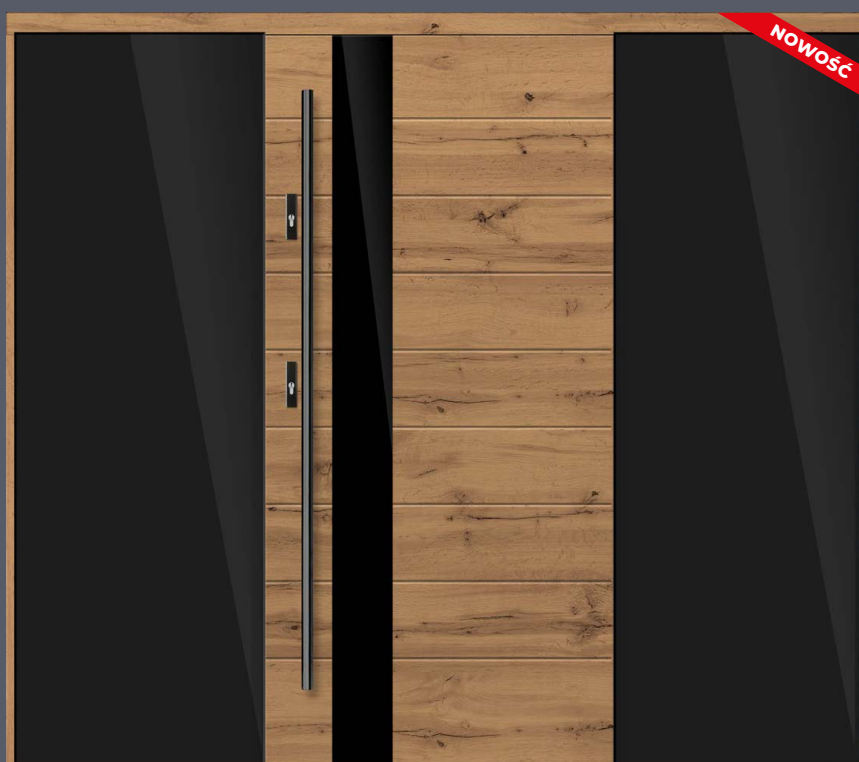

ZE SZKŁEM ZLICOWANYM Z POWIERZCHNIĄ SKRZYDŁA
(możliwość wykonania tylko przy drzwiach bezprzylgowch)

P154