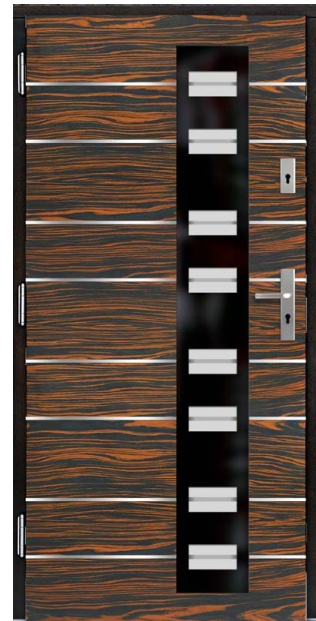

P87

DĄB / MERANTI

5650 zł*

DOPLATA DO GRUBOŚCI

◀82▶ +800 zł, ▶102▶ +2200 zł