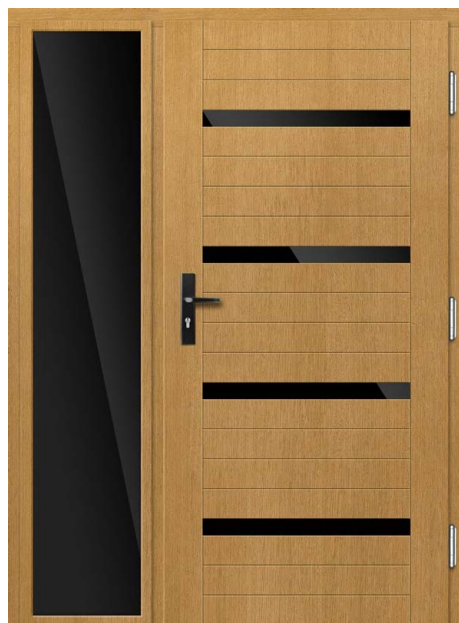

P201
+ DOSTAWKA STAŁA SZKLONA W OŚCIEŻNICY