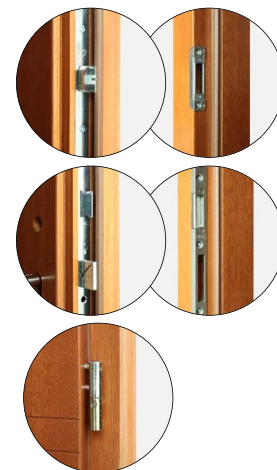

Ościeżnica

- drewno klejone warstwowo z doklejkami mahoń-meranti, dąb lub sosna o wymiarach 100 mm x 60 mm
- próg aluminiowy z przegrodą termiczną lub drewniany

Wykończenie

- trzykrotne malowanie metodą hydrodynamiczną farbami wodorozcieńczalnymi wg palety kolorów ERKADO lub kryjącymi RAL za dopłatą oprócz RAL 9016 (biały) i RAL 7016 (antracyt) (str. 49)

Wymiary

- typowe wg tabeli (str. 48)
- dostępne w wymiarach niestandardowych bez dopłaty za nietypowy wymiar. Dopłata obejmuje wyłącznie drzwi: wyższe niż 212 cm i szersze niż 102 cm

Wyposażenie standardowe

- zamek listwowy na 1 wkładkę, rozstaw 72 mm
- cztery zawiasy regulowane w trzech płaszczyznach
- próg aluminiowy z przegrodą termiczną lub drewniany
- blachy ozdobne, nierdzewne w wybranych modelach:
- pakiet szybowy ze szkłem lakierowanym czarnym w modelach: P120, P121, P122, P123, P124, P125, P126, P127

Wyposażenie za dopłatą

- klamka
- wkładki 45/65
- pochwyt
- zamek biometryczny
- wizjer
- kontrakton alarmowy
- elektrozaczep
- zamek listwowy na dwie wkładki
- wkładka termoizolacyjna do progu
- okapnik aluminiowy (drzwi otwierane do wewnątrz)