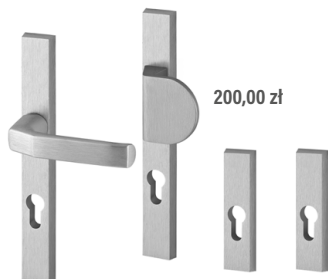

200,00 zł

80,00 zł

AXA SLIM Z RUCHOMĄ GAŁKĄ

kolor INOX

80,00 zł

AXA SLIM

ROZETY DO POCHWYTYW DWUSTONNYCH