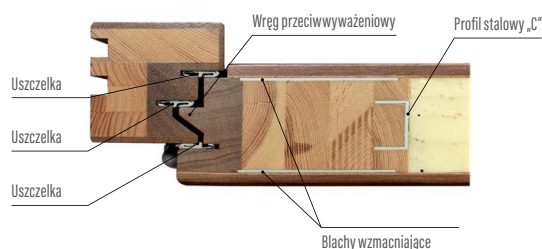

Ościeżnica

- drewno klejone warstwowo z doklejkami mahoń-meranti lub dąb o wymiarach 100 mm x 80 mm
- próg aluminiowy z przegrodą termiczną lub drewniany

Wykończenie

- trzykrotne malowanie metodą hydrodynamiczną farbami wodorozcieńczalnymi wg palety kolorów ERKADO lub kryjącymi RAL za dopłatą oprócz RAL 9016 (biały) i RAL 7016 (antracyt) (str. 49)

Wymiary

- typowe wg tabeli (str. 48)
- dostępne są w wymiarach niestandardowych bez dopłaty za nietypowy wymiar. Dopłata obejmuje wyłącznie drzwi: wyższe niż 214 cm i szersze niż 106 cm.

Wypożyczenie standardowe

- zamek listwowy na 1 wkładkę, rozstaw 92 mm
- trzy zawiasy regulowane w trzech płaszczyznach „3D”
- próg aluminiowy z przegrodą termiczną lub drewniany
- blachy ozdobne, nierdzewne w wybranych modelach

Wypożyczenie za dopłatą

- klamka
- wkładki 60/65
- pochwyt
- zamek biometryczny
- wizjer
- elektrozaczep
- wkładka termoizolacyjna do progu
- okapnik aluminiowy (drzwi otwierane do wewnątrz)
- kontrakt alarmowy