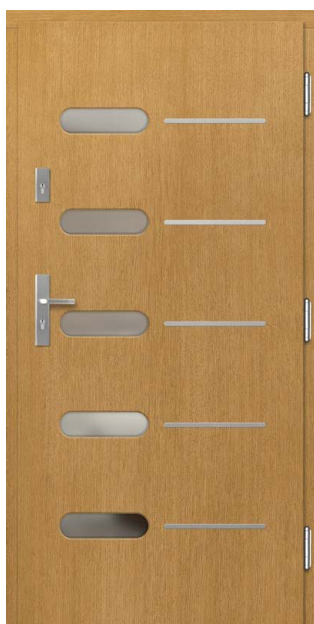

P81

SOSNA **4300 zł***
DĄB / MERANTI **4600 zł***

Dopłata za inox dwustronny 200 zł