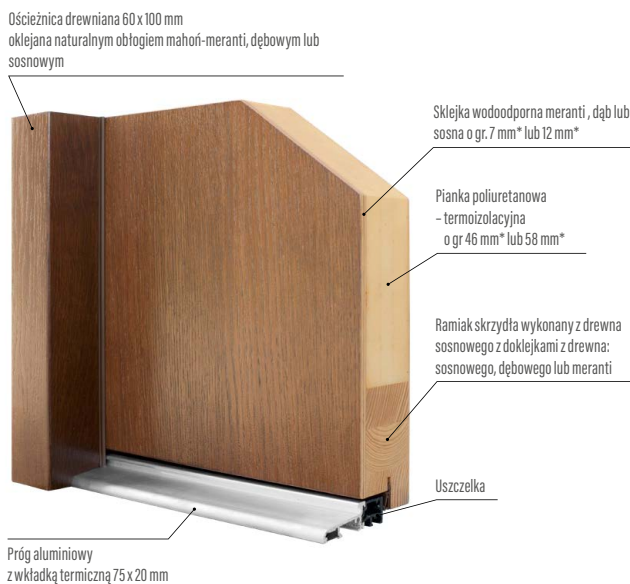

Ościeznica

- drewno klejone warstwowo z doklejkami dębowymi, sosnowymi lub meranti o wymiarach 100 mm x 60 mm
- próg aluminiowy z przegrodą termiczną lub drewniany

Wykończenie

- trzykrotne malowanie metodą hydrodynamiczną farbami wodorozcieńczalnymi wg palety kolorów ERKADO lub kryjącymi RAL za dopłatą oprócz RAL 9016 (biały) i RAL 7016 (antracyt) (str. 49)

Wymiary

- typowe wg tabeli (str. 48)
- dostępne w wymiarach niestandardowych bez dopłaty za nietypowy wymiar. Dopłata obejmuje wyłącznie drzwi: wyższe niż 212 cm i szersze niż 102 cm

Wyposażenie standardowe

- 2 zamki niezależne bolcowe, rozstaw 72 mm
- cztery zawiasy regulowane w trzech płaszczyznach
- próg aluminiowy z przegrodą termiczną lub drewniany
- blachy ozdobne, nierdzewne w wybranych modelach
- pakiet szybowy ze szkłem lakierowanym czarnym w wybranych modelach

Wyposażenie za dopłatą

- klamka
- wkładki 35/65
- pochwyty
- zamek biometryczny
- wizjer
- kontrakton alarmowy
- elektrozaczep - tylko przy zamku listwowym na 1 lub 2 wkładki
- zamek listwowy na jedną lub dwie wkładki
- okapnik drewniany (drzwi otwierane do wewnątrz)