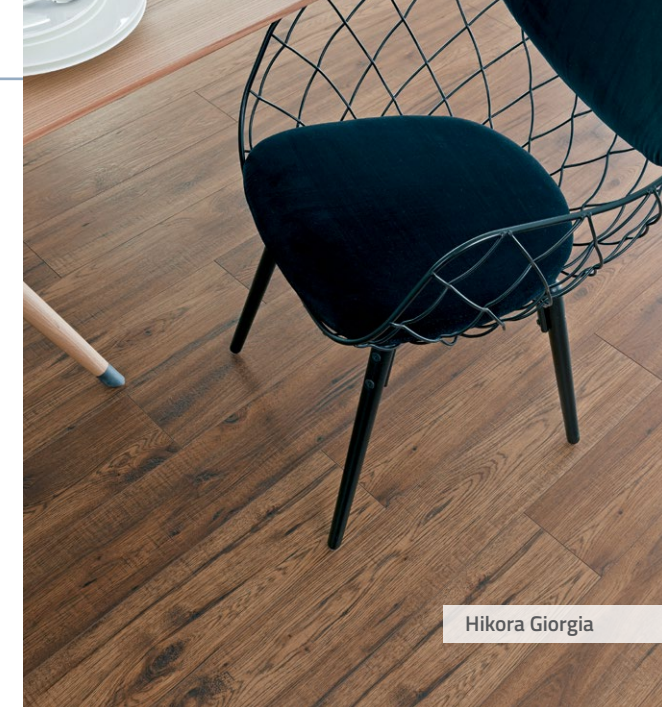

PREMIUM 10 MM 4V

NATURALNE WZORY W SZCZEGÓŁACH

W kolekcji Natural Touch Premium znajdziesz wąskie, stylizowane na naturalne drewno, panele laminowane o grubości 10 mm. Dzięki technologii synchronizacji, struktura powierzchni jest doskonale dopasowana do wyglądu dekoru.

Panele mają wysoką odporność na ścieranie. Wykorzystywane są w pomieszczeniach sklepowych oraz przestrzeniach domowych o dużym stopniu użytkowania.

HIKORA VALLEY

numer: 34029
struktura: SQ
grubość: 10 mm
wymiary: 1380x159 mm
klasa ścieralności: AC4