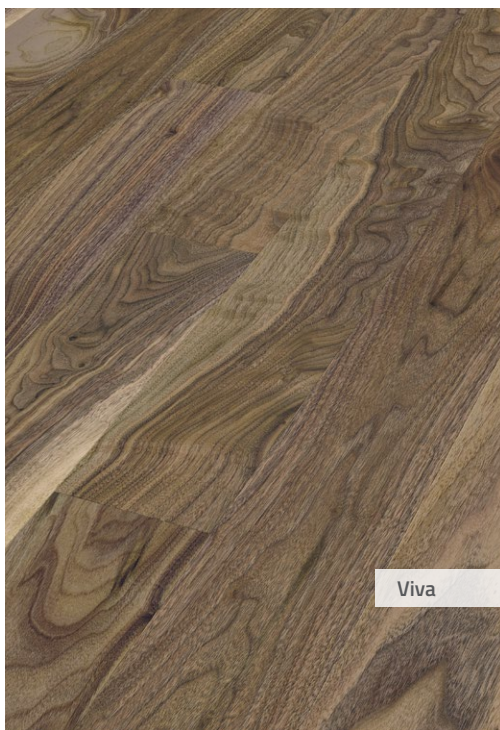

CREATIVE GLOSSY

POŁYSK W KAŻDYM PANELU

Unikatowe panele dostępne w wersjach: 1-lamelowej i 2-lamelowej, z odwzorowaniem naturalnego wyglądu deski. Wąskie panele z kolekcji Creative Glossy to idealne rozwiązanie dla tych, którzy cenią klasyczne piękno i jednocześnie chcą w oryginalny sposób wyróżnić swoje wnętrze.

Panele laminowane sprawdzą się w pomieszczeniach mieszkalnych o średnim stopniu użytkowania.

Viva

numer: 80070
struktura: HG
grubość: 8 mm
wymiały: 1383x159 mm
klasa ścieralności: AC4

numer: 80120
struktura: HG
grubość: 8 mm
wymiały: 1383x159 mm
klasa ścieralności: AC4

numer: 80540
struktura: HG
grubość: 8 mm
wymiały: 1383x159 mm
klasa ścieralności: AC4

numer: 80382
struktura: HG
grubość: 8 mm
wymiały: 1383x159 mm
klasa ścieralności: AC4