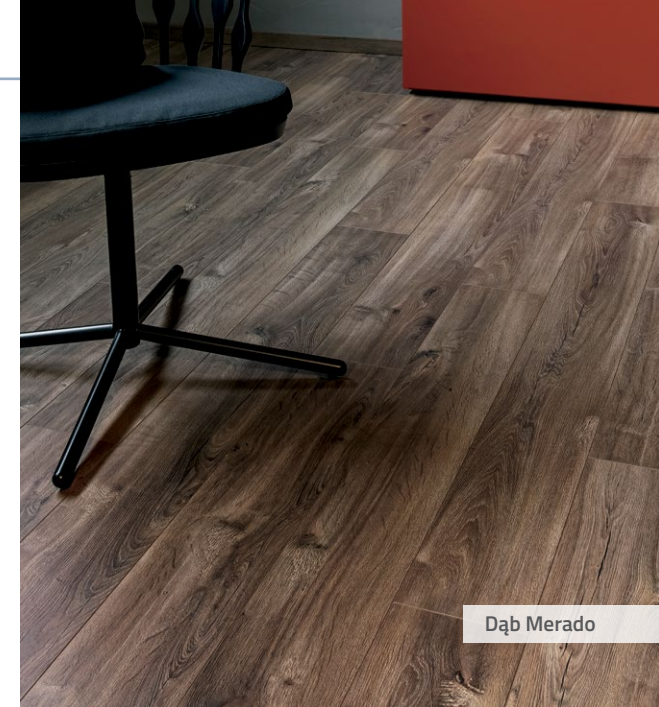

PREMIUM 8 MM 4V

BOGATE WZORNICTWO

Panele Natural Touch Premium w innym wydaniu. Wąskie panele, w których odwzorowano wygląd naturalnej deski, o grubości 8 mm. Mają wysoką odporność na ścieranie, dzięki czemu doskonale sprawdzają się w pomieszczeniach biurowych i sklepowych oraz w pomieszczeniach mieszkalnych o wysokim stopniu użytkowania.

numer: 4357
struktura: SQ
grubość: 8 mm
wymiały: 1383x159 mm
klasa ścieralności: AC4