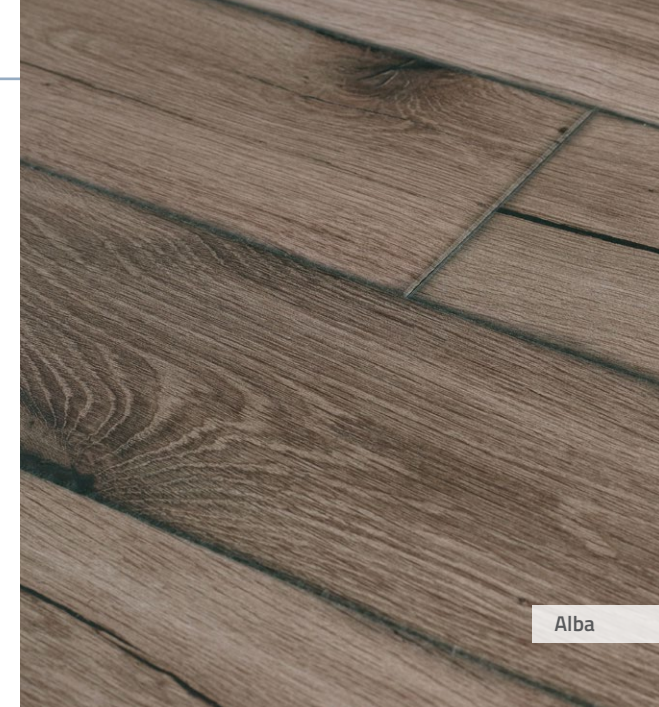

CREATIVE SPECIAL 4V

NIEPOWTARZALNE EFEKTY

Jedynie w swoim rodzaju panele wykonane z użyciem fazowania rustykalnego, które sprawia wrażenie doskonałego rękodzieła. Deska zadrukowana cyfrowo i zalakerowana matowo w sposób ciągły. Dostępne w dwóch wyrazistych kolorach.

Idealne do pomieszczeń mieszkalnych i biur.

Alba