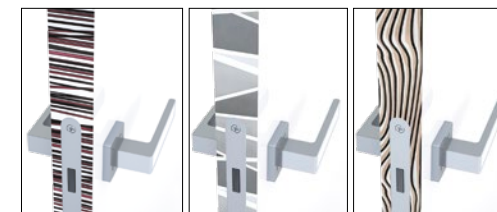

SILIA 10
bianco

SILIA 10
magnolia

SILIA 10
gabbiano

SILIA 10
notte

BULAJ STALOWY
vino

Uwaga: możliwość wyboru obrzeża z wzorem dotyczy wyłącznie drzwi w dekorze bianco.

WZORY OBRZEŻY POŁYSKOWYCH

motyw 1