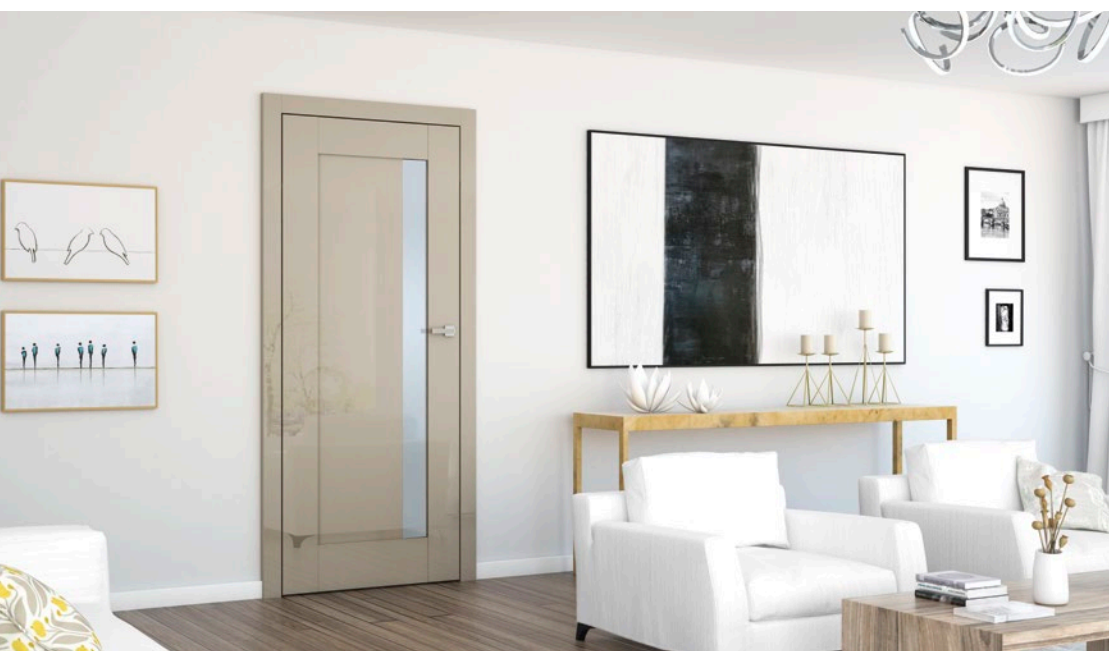

DRE

KATALOG DRZWI 2019

EDYCJA 1

DRZWI POŁYSKOWE • DRZWI XTREME MATT • DRZWI MAT STANDARD

Wysokość skrzydeł 2043

model	bianco, magnolia, moro, notte, vino	cubanit, gabbiano, bigio	mat bianco, mat cemento, mat moro	biały, antracyt, czarny
ILIS 1-4	1012 zł 1244,76 zł	1108 zł 1362,84 zł	1108 zł 1362,84 zł	1362 zł 1675,26 zł
ILIS 5	1330 zł 1635,90 zł	1426 zł 1753,98 zł	1426 zł 1753,98 zł	1680 zł 2066,40 zł