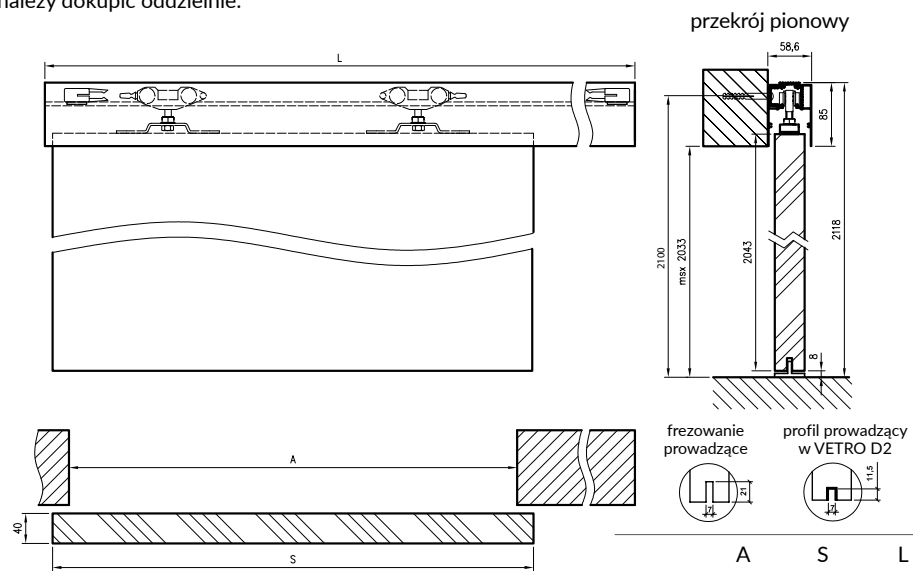

uchwyty okrągłe

uchwyty owalne

- » Uchwyt okrągły 1 szt. 32 zł | 39,36 zł
- » Uchwyt owalny 1 szt. 48 zł | 59,04 zł

Komplet uchwytów na jedno skrzydło stanowią 2 szt.

System przesuwny ścienny SPAZIO CD

SPAZIO CD

System przesuwny ścienny z anodowaną prowadnicą i blendą prostokątną. Przeznaczony do skrzydeł płytowych i ramowych. Jest to rozwiązanie przeznaczone do obrobionego na gotowo ościeża.

W SKŁAD ZESTAWU WCHODZI:

- prowadnica wraz z zaślepkami bocznymi
- wózki jezdne systemu
- uchwyty montażowe skrzydła drewnianego
- prowadnik dolny
- zestaw montażowy (śruby, wkręty)

Do skompletowania systemu należy dokupić skrzydło przesuwne w wersji z uchwytem. Uchwyty należy dokupić oddzielnie.

MODEL	cena
System SPAZIO CD	578 zł netto | 710,94 zł brutto

	A	S	L
„60”	600	644	1300
„70”	700	744	1500
„80”	800	844	1700
„90”	900	944	1900
„100”	1000	1044	2100

Szerokość skrzydeł: jednoskrzydłowe „60” - „100”.

A - szerokość otworu w murze
S - szerokość skrzydła
L - długość prowadnicy