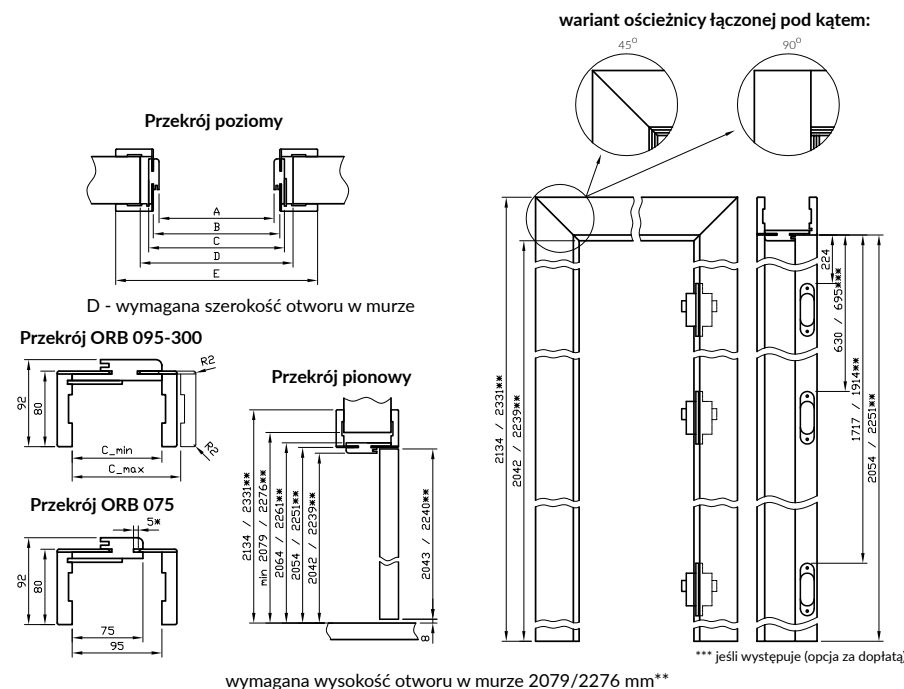

Ceny zawierają również 2 zawiasy z płytkami mocującymi. Ceny ościeżnic łączonych pod kątem 90°

- dopłata 30 zł netto | **36,90 zł brutto**. Dopłata za trzeci zawias Estetic 80 - 90 zł | **110,70 zł**

Cena ościeżnicy do drzwi dwuskrzydłowych: +50%. (w przypadku użycia 3 zawiasów dopłata dodatkowa 180 zł | **221,40 zł**)

Belka główna (element poziomy i dwa pionowe) wraz z szerokim kątownikiem (80 mm) o małych promieniach zaokrąglenia profilu przekroju poprzecznego (R2), uszczelka drzwiowa, zestaw zawiasów, komplet elementów przeznaczonych do zmontowania ościeżnicy wg dołączonej instrukcji. Ościeżnice pakowane są w opakowania kartonowe.