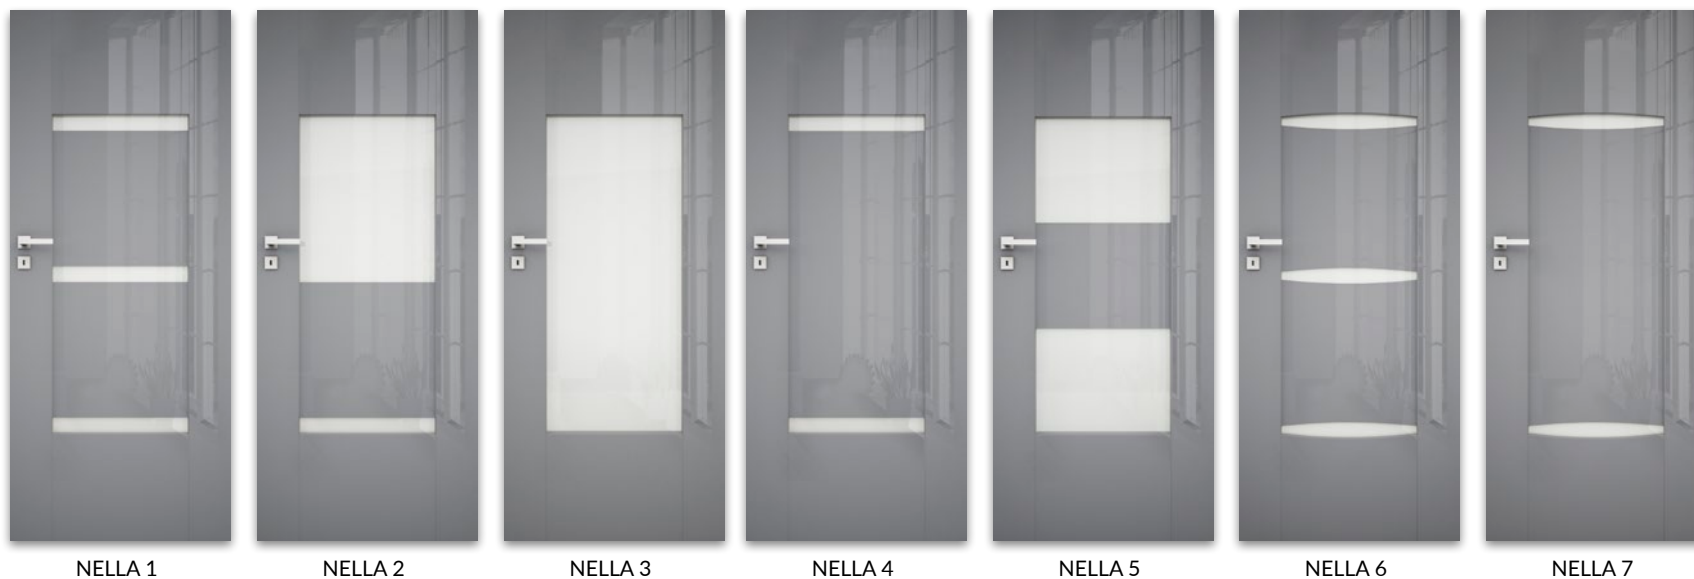

POŁYSK STANDARD

POŁYSK METALIK

MAT STANDARD

XTREME MATT

* do wyczerpania zapasów