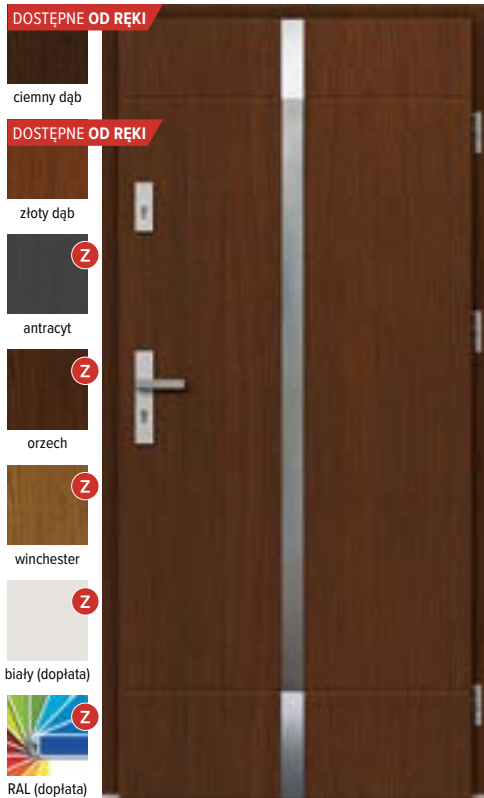

CASPE

STANDARD 2333,33 zł* 2870,00 zł**

Z PASYWNE 2821,14 zł* 3470,00 zł**

1. **w cenie:** ościeżnica+skrzydło+próg+dwa zamki
   - szyba zespolona dwukomorowa reflex
   - elementy dekoracyjne INOX
   - ozdobny frez na powierzchni

Na wizualizacji drzwi w kolorze orzech.
Klamka AXA Haga **F6** (inox).

MATARO

STANDARD 2796,75 zł* 3440,00 zł**

Z PASYWNE 3300,81 zł* 4060,00 zł**

1. **w cenie:** ościeżnica+skrzydło+próg+zamek listwowy
   - szyba zespolona dwukomorowa piaskowana
   - element dekoracyjny INOX + ozdobny frez
   - zamek listwowy w standardzie

Na wizualizacji drzwi w kolorze ciemny dąb.
Klamka AXA Haga **F6** (inox).

MORUS

STANDARD 2658,54 zł* 3270,00 zł**

Z PASYWNE 3130,08 zł* 3850,00 zł**

1. **w cenie:** ościeżnica+skrzydło+próg+zamek listwowy
   - szyba zespolona dwukomorowa reflex
   - elementy dekoracyjne INOX
   - zamek listwowy w standardzie

Na wizualizacji drzwi w kolorze złoty dąb.
Klamka AXA Haga **F6** (inox).

MALGRAT

STANDARD 2406,50 zł* 2960,00 zł**

Z PASYWNE 2902,44 zł* 3570,00 zł**

1. **w cenie:** ościeżnica+skrzydło+próg+dwa zamki
   - szyba zespolona dwukomorowa reflex
   - ozdobny frez na powierzchni

Na wizualizacji drzwi w kolorze antracyt.
Klamka AXA Haga **F6** (inox).