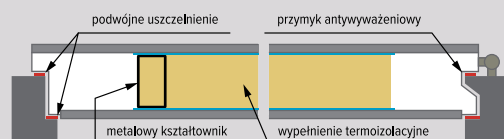

Drzwi pasywne:

przenikalność cieplna **0,71/0,68 W/m²K**

SKRZYDŁO 92 MM / 102 MM*	konstrukcja ramowo-plytowa
	rama z drewna sosnowego klejonego warstwowo
	metalowy kształtownik wzmacniający mocowany po stronie zamka
	profil minimalizujący naprężenia i zapobiegający wypaczeniu
OŚCIEŻNICA	wypełnienie termoizolacyjne o grubości 72 mm
	poszycie ze sklejki wilgocioodpornej o wykończeniu dębowym
	uszczelka na całym obwodzie
	zgodność z normą PN-EN 14351-1:2006 + A1:2010
WYPOSAŻENIE	konstrukcja z klejonej drewna sosnowego + fornir dębowy
	wymiary w przekroju 60 x 80 mm
	uszczelka na całym obwodzie
	alumirowy próg z uszczelką
	trzy zawiasy czopowe z możliwością regulacji w trzech płaszczyznach wręg antywyważeniowy
	dwa zamki niezależne dostosowane do wkładki asymetrycznej 55/55
	dwa zamki niezależne dostosowane do wkładki asymetrycznej 65/55*
	zamki trójbolcowe
	regulowany zaczep zamkowy
	podwójne uszczelnienie (uszczelka na obwodzie skrzydła i ościeżnicy)

* dotyczy modelu **Skos**