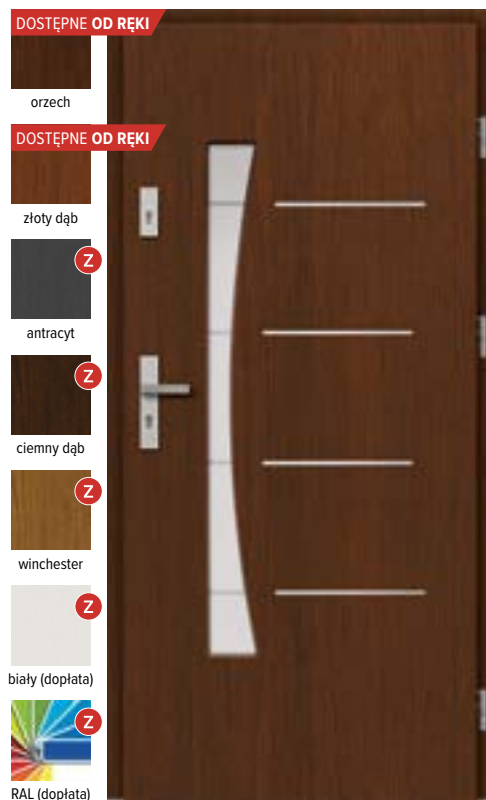

ASTER

STANDARD 2292,68 zł* 2820,00 zł**

Z PASYWNE 2764,23 zł* 3400,00 zł**

1. **w cenie:** ościeżnica+skrzydło+próg+dwa zamki
   - szyba zespolona dwukomorowa piaskowana
   - elementy dekoracyjne INOX
   - ozdobny frez na powierzchni

Na wizualizacji drzwi w kolorze orzech.
Klamka AXA Haga **F6** (inox).