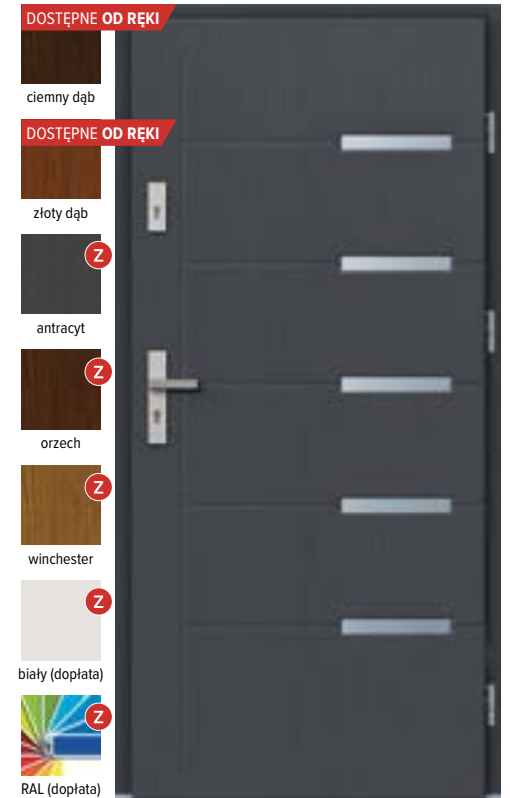

CASPE

STANDARD 2333,33 zł* 2870,00 zł**

Z PASYWNE 2821,14 zł* 3470,00 zł**

1. **w cenie:** ościeżnica+skrzydło+próg+dwa zamki
   - szyba zespolona dwukomorowa reflex
   - elementy dekoracyjne INOX
   - ozdobny frez na powierzchni

Na wizualizacji drzwi w kolorze orzech.
Klamka AXA Haga **F6** (inox).

MATARO

STANDARD 2796,75 zł* 3440,00 zł**

Z PASYWNE 3300,81 zł* 4060,00 zł**

1. **w cenie:** ościeżnica+skrzydło+próg+zamek listwowy
   - szyba zespolona dwukomorowa piaskowana
   - element dekoracyjny INOX + ozdobny frez
   - zamek listwowy w standardzie

Na wizualizacji drzwi w kolorze ciemny dąb.
Klamka AXA Haga **F6** (inox).

MORUS

STANDARD 2658,54 zł* 3270,00 zł**

Z PASYWNE 3130,08 zł* 3850,00 zł**

1. **w cenie:** ościeżnica+skrzydło+próg+zamek listwowy
   - szyba zespolona dwukomorowa reflex
   - elementy dekoracyjne INOX
   - zamek listwowy w standardzie

Na wizualizacji drzwi w kolorze złoty dąb.
Klamka AXA Haga **F6** (inox).

MALGRAT

STANDARD 2406,50 zł* 2960,00 zł**

Z PASYWNE 2902,44 zł* 3570,00 zł**

1. **w cenie:** ościeżnica+skrzydło+próg+dwa zamki
   - szyba zespolona dwukomorowa reflex
   - ozdobny frez na powierzchni

Na wizualizacji drzwi w kolorze antracyt.
Klamka AXA Haga **F6** (inox).