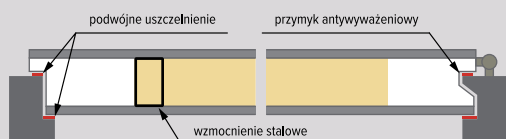

Drzwi pasywne:

przenikalność cieplna **0,71/0,68 W/m²K**

SKRZYDŁO 92 MM / 102 MM*	konstrukcja ramowo-plytowa
	rama z drewna sosnowego klejonego warstwowo
	metalowy kształtownik wzmacniający mocowany po stronie zamka
	profil minimalizujący naprężenia i zapobiegający wypaczeniu
OŚCIEŻNICA	wypełnienie termoizolacyjne o grubości 72 mm
	poszycie ze sklejki wilgocioodpornej o wykończeniu dębowym
	uszczelka na całym obwodzie
	zgodność z normą PN-EN 14351-1:2006 + A1:2010
WYPOSAŻENIE	konstrukcja z klejonej drewna sosnowego + fornir dębowy
	wymiary w przekroju 60 x 80 mm
	uszczelka na całym obwodzie
	alumirowy próg z uszczelką
	trzy zawiasy czopowe z możliwością regulacji w trzech płaszczyznach wręg antywyważeniowy
	dwa zamki niezależne dostosowane do wkładki asymetrycznej 55/55
	dwa zamki niezależne dostosowane do wkładki asymetrycznej 65/55*
	zamki trójbolcowe
	regulowany zaczep zamkowy
	podwójne uszczelnienie (uszczelka na obwodzie skrzydła i ościeżnicy)

* dotyczy modelu **Skos**