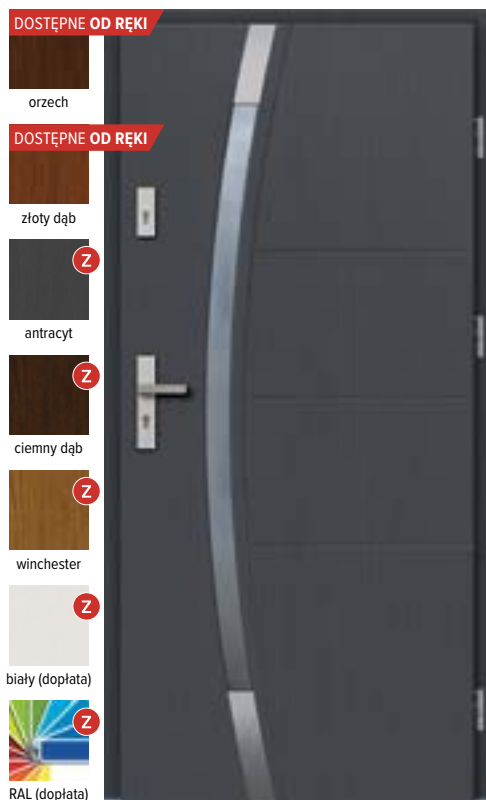

OLVERA

STANDARD 2146,34 zł* 2640,00 zł**

Z PASYWNE 2593,50 zł* 3190,00 zł**

1. **w cenie:** ościeżnica+skrzydło+próg+dwa zamki
   - szyba zespolona dwukomorowa reflex
   - elementy dekoracyjne INOX
   - ozdobny frez na powierzchni

Na wizualizacji drzwi w kolorze antracyt.
Klamka AXA Haga **F6** (inox).