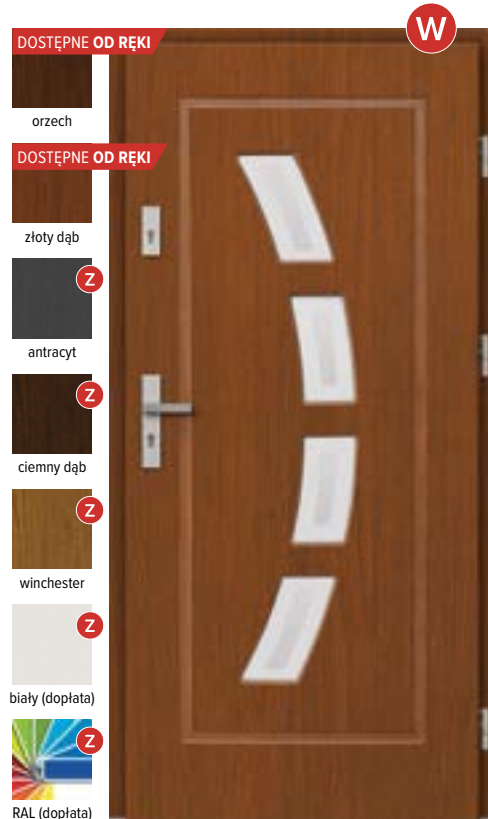

FREZJA F5

STANDARD 2146,34 zł* 2640,00 zł**

Z PASYWNE 2593,50 zł* 3190,00 zł**

1. **w cenie:** ościeżnica+skrzydło+próg+dwa zamki
   - szyba zespolona dwukomorowa + piaskowane elementy
   - ozdobny szeroki frez na powierzchni

Na wizualizacji drzwi w kolorze złoty dąb.
Klamka AXA Haga **F6** (inox).