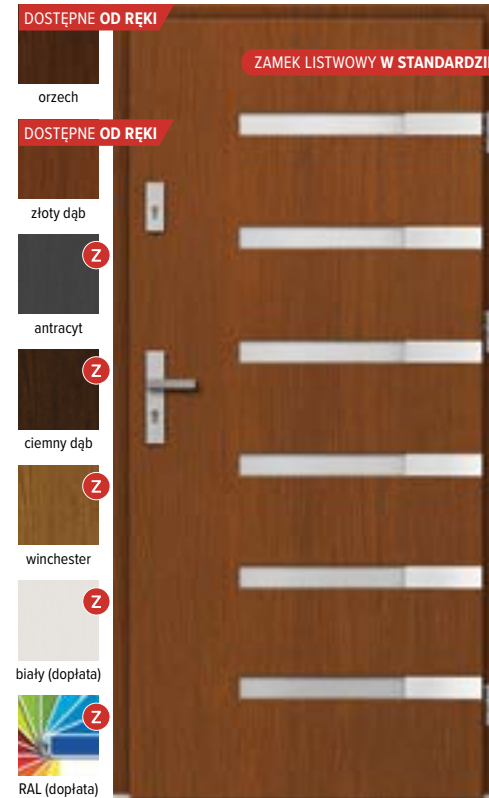

CASPE

STANDARD 2333,33 zł* 2870,00 zł**

Z PASYWNE 2821,14 zł* 3470,00 zł**

1. **w cenie:** ościeżnica+skrzydło+próg+dwa zamki
   - szyba zespolona dwukomorowa reflex
   - elementy dekoracyjne INOX
   - ozdobny frez na powierzchni

Na wizualizacji drzwi w kolorze orzech.
Klamka AXA Haga **F6** (inox).

MATARO

STANDARD 2796,75 zł* 3440,00 zł**

Z PASYWNE 3300,81 zł* 4060,00 zł**

1. **w cenie:** ościeżnica+skrzydło+próg+zamek listwowy
   - szyba zespolona dwukomorowa piaskowana
   - element dekoracyjny INOX + ozdobny frez
   - zamek listwowy w standardzie

Na wizualizacji drzwi w kolorze ciemny dąb.
Klamka AXA Haga **F6** (inox).

MORUS

STANDARD 2658,54 zł* 3270,00 zł**

Z PASYWNE 3130,08 zł* 3850,00 zł**

1. **w cenie:** ościeżnica+skrzydło+próg+zamek listwowy
   - szyba zespolona dwukomorowa reflex
   - elementy dekoracyjne INOX
   - zamek listwowy w standardzie

Na wizualizacji drzwi w kolorze złoty dąb.
Klamka AXA Haga **F6** (inox).

MALGRAT

STANDARD 2406,50 zł* 2960,00 zł**

Z PASYWNE 2902,44 zł* 3570,00 zł**

1. **w cenie:** ościeżnica+skrzydło+próg+dwa zamki
   - szyba zespolona dwukomorowa reflex
   - ozdobny frez na powierzchni

Na wizualizacji drzwi w kolorze antracyt.
Klamka AXA Haga **F6** (inox).