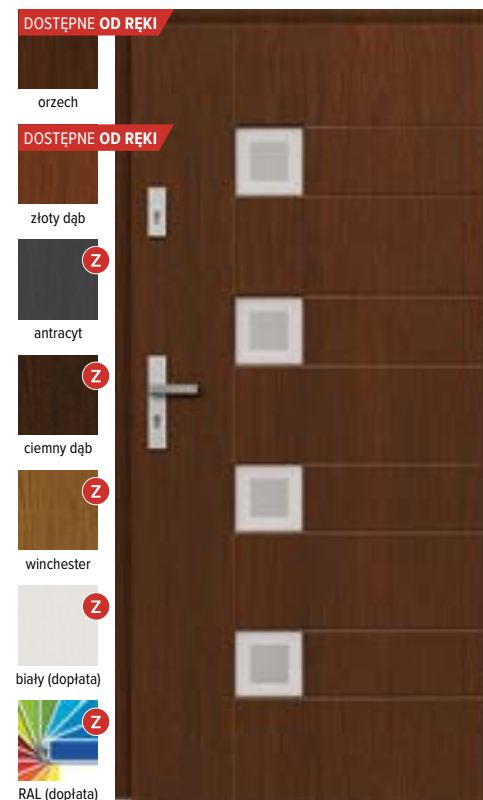

CHABER 1

STANDARD 2349,59 zł* 2890,00 zł**

Z PASYWNE 2837,40 zł* 3490,00 zł**

1. **w cenie:** ościeżnica+skrzydło+próg+dwa zamki
   - szyba zespolona dwukomorowa antisol
   + piaskowane elementy
   - ozdobny frez na powierzchni

Na wizualizacji drzwi w kolorze orzech.
Klamka AXA Haga **F6** (inox).