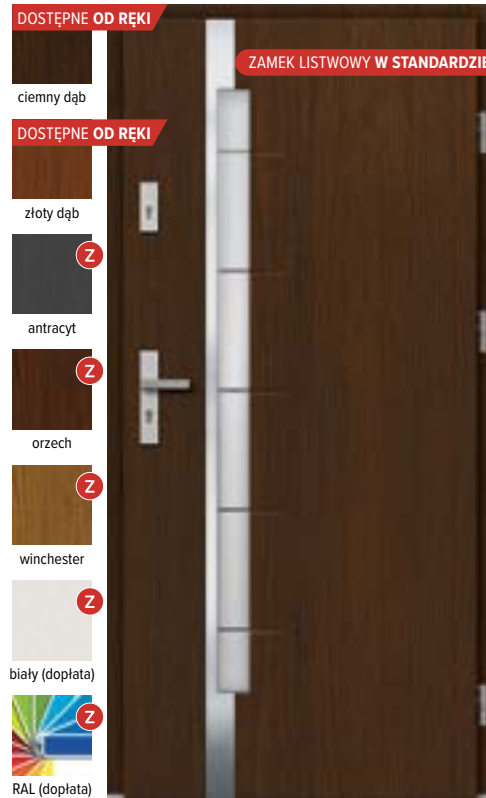

CASPE

STANDARD 2333,33 zł* 2870,00 zł**

Z PASYWNE 2821,14 zł* 3470,00 zł**

1. **w cenie:** ościeżnica+skrzydło+próg+dwa zamki
   - szyba zespolona dwukomorowa reflex
   - elementy dekoracyjne INOX
   - ozdobny frez na powierzchni

Na wizualizacji drzwi w kolorze orzech.
Klamka AXA Haga **F6** (inox).

MATARO

STANDARD 2796,75 zł* 3440,00 zł**

Z PASYWNE 3300,81 zł* 4060,00 zł**

1. **w cenie:** ościeżnica+skrzydło+próg+zamek listwowy
   - szyba zespolona dwukomorowa piaskowana
   - element dekoracyjny INOX + ozdobny frez
   - zamek listwowy w standardzie

Na wizualizacji drzwi w kolorze ciemny dąb.
Klamka AXA Haga **F6** (inox).

MORUS

STANDARD 2658,54 zł* 3270,00 zł**

Z PASYWNE 3130,08 zł* 3850,00 zł**

1. **w cenie:** ościeżnica+skrzydło+próg+zamek listwowy
   - szyba zespolona dwukomorowa reflex
   - elementy dekoracyjne INOX
   - zamek listwowy w standardzie

Na wizualizacji drzwi w kolorze złoty dąb.
Klamka AXA Haga **F6** (inox).

MALGRAT

STANDARD 2406,50 zł* 2960,00 zł**

Z PASYWNE 2902,44 zł* 3570,00 zł**

1. **w cenie:** ościeżnica+skrzydło+próg+dwa zamki
   - szyba zespolona dwukomorowa reflex
   - ozdobny frez na powierzchni

Na wizualizacji drzwi w kolorze antracyt.
Klamka AXA Haga **F6** (inox).