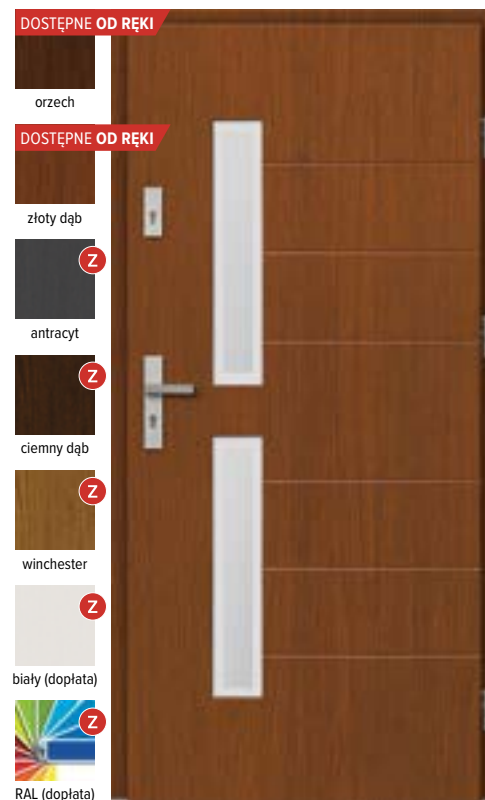

RODONIT

STANDARD 2317,07 zł* 2850,00 zł**

Z PASYWNE 2796,75 zł* 3440,00 zł**

1. **w cenie:** ościeżnica+skrzydło+próg+dwa zamki
   - szyba zespolona dwukomorowa antisol
   + piaskowane elementy
   - ozdobny frez na powierzchni

Na wizualizacji drzwi w kolorze złoty dąb.
Klamka AXA Haga **F6** (inox).