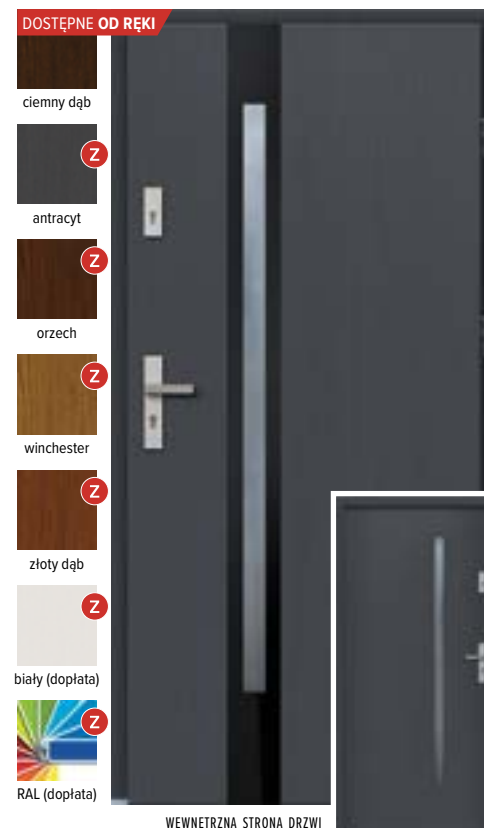

## SALOU

STANDARD	2609,76 zł*	3210,00 zł**
Z PASYWNE	3121,95 zł*	3840,00 zł**

- w cenie:** ościeżnica+skrzydło+próg+dwa zamki
- szyba zespolona dwukomorowa lustro weneckie
  - drzwi otwierane na zewnątrz
  - drzwi otwierane do wewnątrz - Z

Na wizualizacji drzwi w kolorze orzech.  
Klamka AXA Haga **F6** (inox).

WEWNĘTRZNA STRONA DRZWI