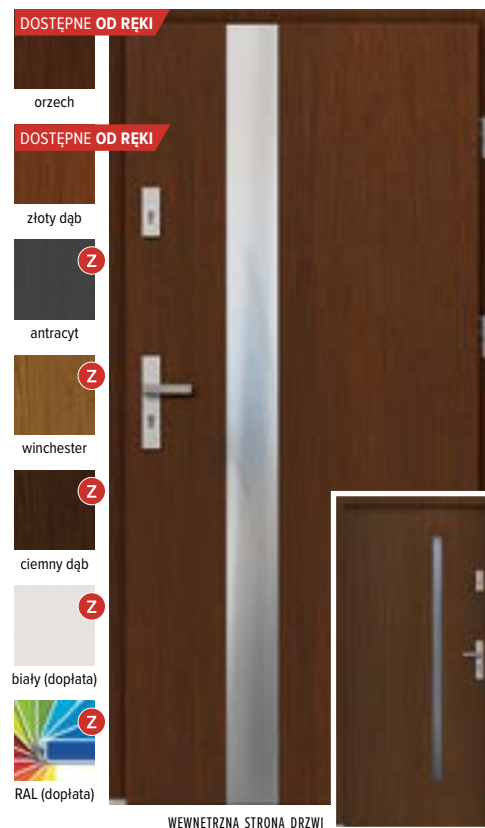

WEWNĘTRZNA STRONA DRZWI

SALOU

STANDARD	2609,76 zł*	3210,00 zł**
Z PASYWNE	3121,95 zł*	3840,00 zł**

1. **w cenie:** ościeżnica+skrzydło+próg+dwa zamki
2. szyba zespolona dwukomorowa lustro weneckie
   - drzwi otwierane na zewnątrz
   - drzwi otwierane do wewnątrz - Z

Na wizualizacji drzwi w kolorze orzech.
Klamka AXA Haga **F6** (inox).