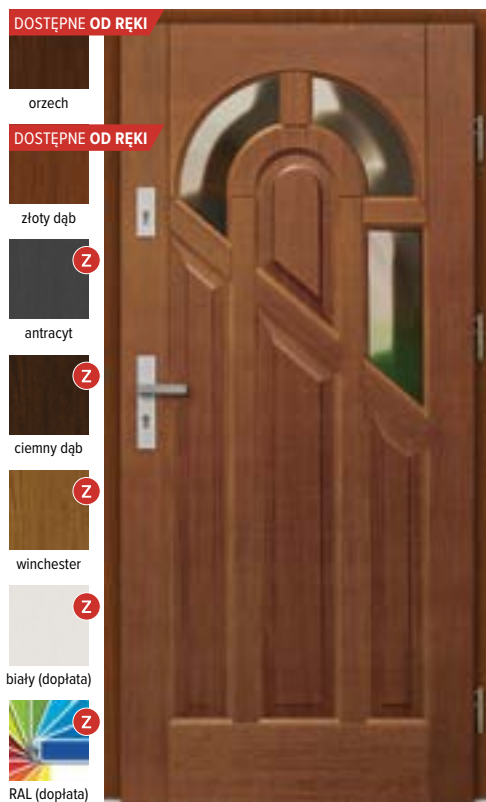

Na wizualizacji drzwi w kolorze złoty dąb.  
 Klamka AXA Haga **F6** (inox).

## MONORI

STANDARD 1902,44 zł\* 2340,00 zł\*\*

**Z** PASYWNE 2349,60 zł\* 2890,00 zł\*\*

- w cenie:** ościeżnica+skrzydło+próg+dwa zamki  
 - szyba zespolona dwukomorowa reflex  
 - ozdobny frez na powierzchni

Na wizualizacji drzwi w kolorze winchester.  
 Klamka AXA Haga **F6** (inox).