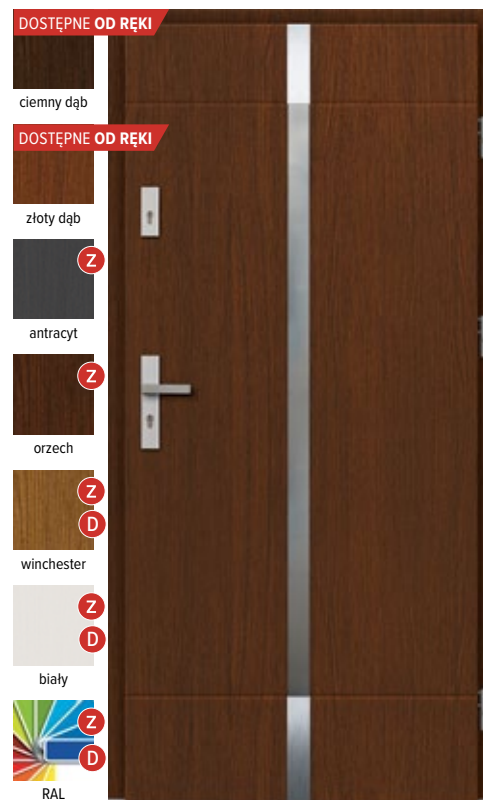

Na wizualizacji drzwi w kolorze orzech.  
 Klamka AXA Haga **F6** (inox).

Na wizualizacji drzwi w kolorze antracyt.  
 Klamka AXA Haga **F6** (inox).