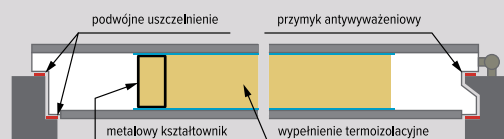

## Drzwi pasywne:

przenikalność cieplna **0,71 W/m²K**

<b>SKRZYDŁO 92 MM</b>	konstrukcja ramowo- płytowa
	rama z drewna sosnowego klejonego warstwowo
	metalowy kształtownik wzmacniający mocowany po stronie zamka
	profil minimalizujący naprężenia i zapobiegający wypaczeniu
	wypełnienie termoizolacyjne o grubości 72 mm
<b>OŚCIEŻNICA</b>	poszycie z płyty wilgocioodpornej o wykończeniu jesionowym
	uszczelka na całym obwodzie
	zgodność z normą PN-EN 14351-1+A2:2016-10
	konstrukcja z klejonejki drewna sosnowego + sklejka jesionowa
<b>WYPOSAŻENIE</b>	wymiary w przekroju 60 x 80 mm
	uszczelka na całym obwodzie
	aluminiowy próg z uszczelką
	trzy zawiasy czopowe z możliwością regulacji w trzech płaszczyznach
	wręg antywyważeniowy
	dwa zamki niezależne dostosowane do wkładki asymetrycznej 55/55
	zamki trójbolcowe
	regulowany zaczepek zamkowy
	podwójne uszczelnienie (uszczelka na obwodzie skrzydła i ościeżnicy)