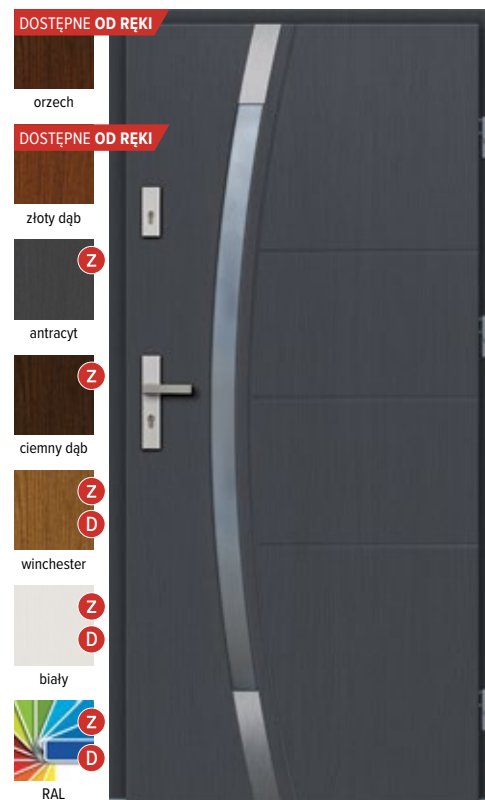

OLVERA

STANDARD 3 239,84 zł* 3 985,00 zł**

Z PASYWNE 3 922,76 zł* 4 825,00 zł**

w cenie: ościeżnica+skrzydło+próg+dwa zamki
-szyba zespolona dwukomorowa reflex
-elementy dekoracyjne INOX
-ozdobny frez na powierzchni

Na wizualizacji drzwi w kolorze antracyt.
Klamka AXA Haga **F6** (inox).