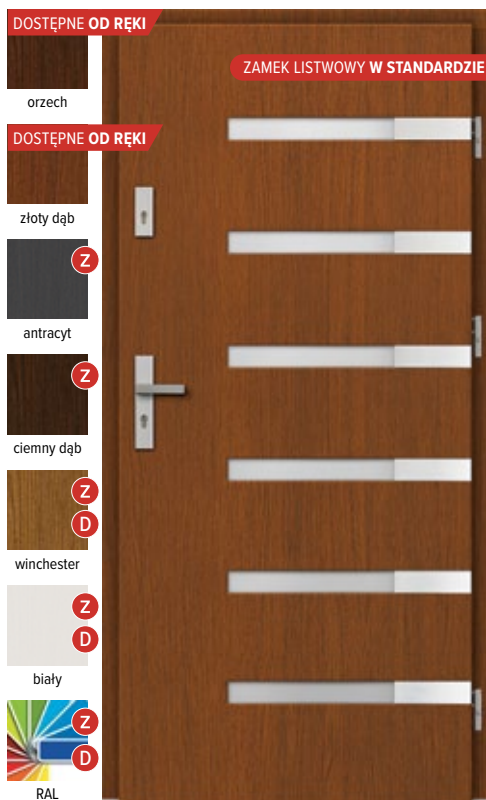

Hz 2030 mm

MORUS

STANDARD 3 918,70 zł* 4 820,00 zł**

Z PASYWNE 4 654,47 zł* 5 725,00 zł**

w cenie: ościeżnica+skrzydło+próg+zamek listwowy
-szyba zespolona dwukomorowa reflex
-elementy dekoracyjne INOX
-zamek listwowy w standardzie

Na wizualizacji drzwi w kolorze złoty dąb.
Klamka AXA Haga **F6** (inox).