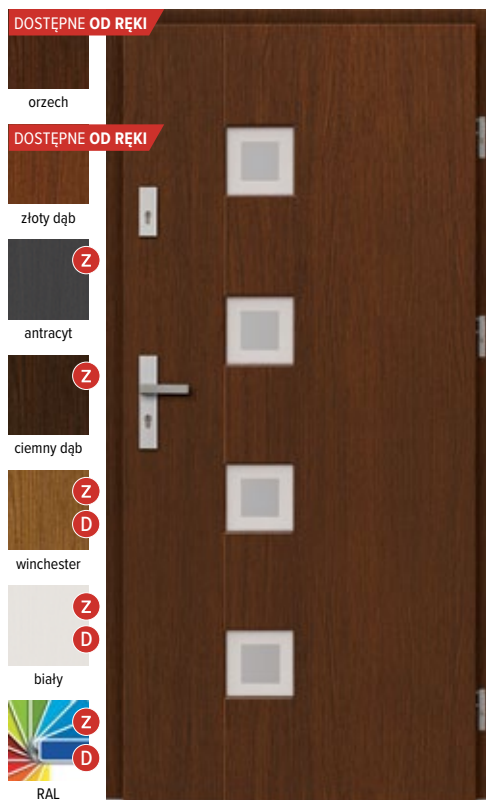

CHABER 1

STANDARD 3 495,93 zł* 4 300,00 zł**

Z PASYWNE 4 247,97 zł* 5 225,00 zł**

w cenie: ościeżnica+skrzydło+próg+dwa zamki
-szyba zespolona dwukomorowa antisol
+ piaskowane elementy
-ozdobny frez na powierzchni

Na wizualizacji drzwi w kolorze orzech.
Klamka AXA Haga **F6** (inox).