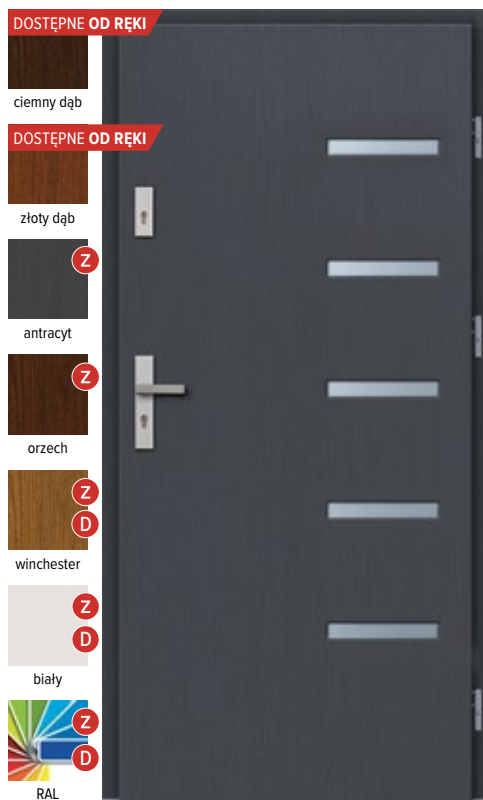

MALGRAT

STANDARD 3 434,96 zł* 4 225,00 zł**

Z PASYWNE 4 284,55 zł* 5 270,00 zł**

w cenie: ościeżnica+skrzydło+próg+dwa zamki
-szyba zespolona dwukomorowa reflex
-ozdobny frez na powierzchni

Na wizualizacji drzwi w kolorze antracyt.
Klamka AXA Haga **F6** (inox).