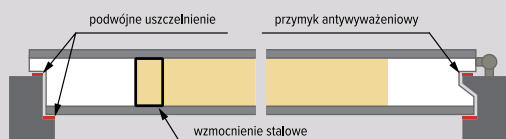

Drzwi standard:

przenikalność cieplna **1,2 W/m²K**

SKRZYDŁO 75 MM	konstrukcja ramowo- płytowa
	rama z drewna sosnowego klejonego warstwowo
	metalowa rama stabilizująca na całym obwodzie skrzydła
	wypełnienie termoizolacyjnym materiałem o grubości 60 mm
	poszycie z płyty wilgocioodpornej o wykończeniu jesionowym
OŚCIEŻNICA	uszczelka na całym obwodzie
	zgodność z normą PN-EN 14351-1+A2:2016-10
	konstrukcja z klejonejki drewna sosnowego + sklejka jesionowa
	wymiary w przekroju 60 x 80 mm
WYPOSAŻENIE	uszczelka na całym obwodzie
	aluminiowy próg z uszczelką
	trzy zawiasy czopowe z możliwością regulacji w trzech płaszczyznach
	wręg antywyważeniowy
	dwa zamki niezależne lub zamek listwowy (w wybranych modelach) dostosowane do wkładki asymetrycznej 40/55
	regulowany zaczepek zamkowy
	podwójne uszczelnienie (uszczelka na obwodzie skrzydła i ościeżnicy)

Drzwi pasywne dostępne są na zamówienie.

Standardowy termin realizacji drzwi na zamówienie wynosi do 7 tygodni.