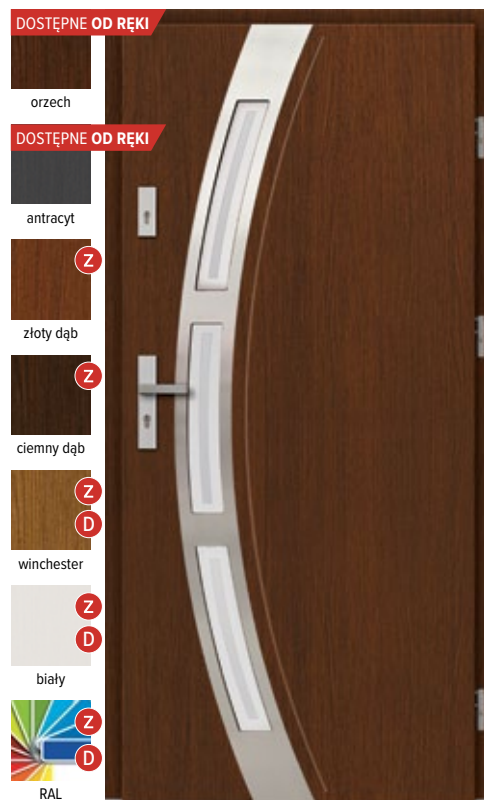

Na wizualizacji drzwi w kolorze orzech.  
 Klamka AXA Haga **F6** (inox).

**PAMIĘTAJ!** Drzwi należy zabezpieczyć przed bezpośrednim działaniem czynników atmosferycznych poprzez zastosowanie zadaszenia lub wiatrolapu. Drzwi drewniane muszą być montowane po pracach mokrych.

Na wizualizacji drzwi w kolorze orzech.  
Klamka AXA Haga **F6** (inox).