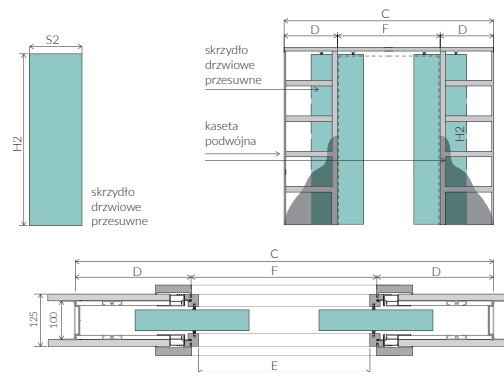

KASETA DWUSKRZYDŁOWA