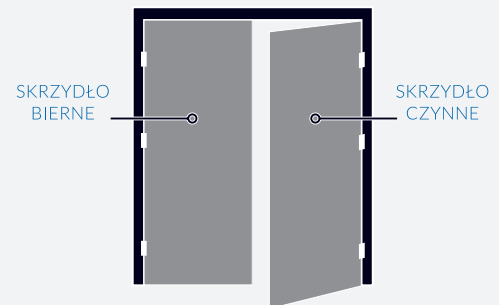

DRZWI PODWÓJNE

SKRZYDŁO
BIERNE

SKRZYDŁO
CZYNNE