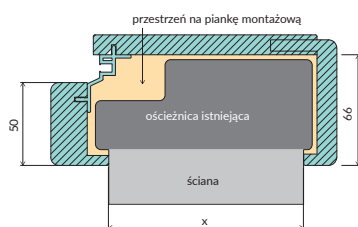

UWAGA

- Kolejne szerokości zwiększają wymiary W, W1, W2, W3, S1 i S2 co 100 mm i podlegają dopłacie do ościeżnicy dwuskrzydłowej.