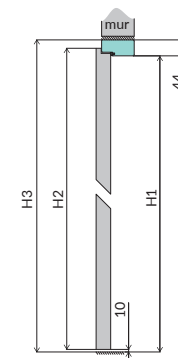

### WYMIARY OŚCIEŻNIC STAŁYCH DREWNIANYCH

		60	70	80	90
szerokość ościeżnicy w świetle	W	601	701	801	901
szerokość ościeżnicy w felcu	W1	624	724	824	924
szerokość zewnętrzna ościeżnicy	W2	689	789	889	989
szerokość skrzydła drzwiowego w felcu	S1	618	718	818	918
szerokość całkowita skrzydła drzwiowego	S2	644	744	844	944
wysokość ościeżnicy w świetle	H1		2020		
wysokość całkowita skrzydła drzwiowego	H2		2030		
wysokość zewnętrzna ościeżnicy	H3		2064		
sugerowany wymiar otworu montażowego		710x2075	810x2075	910x2075	1010x2075

### WYMIARY OŚCIEŻNIC STAŁYCH MDF

		60	70	80	90
szerokość ościeżnicy w świetle	W	603	703	803	903
szerokość ościeżnicy w felcu	W1	624	724	824	924
szerokość zewnętrzna ościeżnicy	W2	691	791	891	991
szerokość skrzydła drzwiowego w felcu	S1	618	718	818	918
szerokość całkowita skrzydła drzwiowego	S2	644	744	844	944
wysokość ościeżnicy w świetle	H1		2020		
wysokość całkowita skrzydła drzwiowego	H2		2030		
wysokość zewnętrzna ościeżnicy	H3		2064		
sugerowany wymiar otworu montażowego		710x2075	810x2075	910x2075	1010x2075