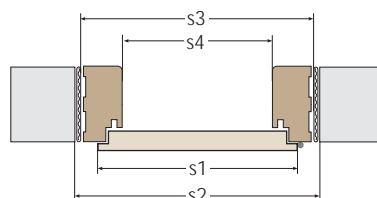

DOSTĘPNE ROZWIĄZANIA / OŚCIEŻNICE

WYMIARY OŚCIEŻNIC STAŁYCH

nazwa parametru		80	80N	90
szerokość skrzydła	s1	844	804	944
szerokość otworu w murze	s2	912	872	1012
szerokość zewnętrzna ościeżnicy	s3	892	852	992
szerokość w świetle ościeżnicy	s4	804	764	904
wysokość skrzydła	h1		2030	
wysokość otworu w murze	h2		2072	
wysokość zewnętrzna ościeżnicy	h3		2062	
wysokość w świetle ościeżnicy	h4		2018