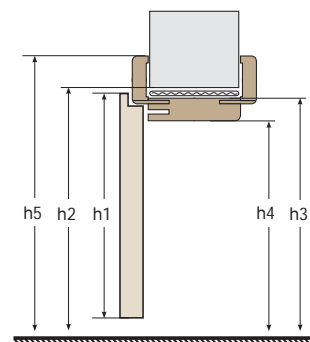

WYMIARY OŚCIEŻNIC REGULOWANYCH ATLAS

nazwa parametru		80	90
szerokość skrzydła	s1	844	944
szerokość otworu w murze	s2	888	988
szerokość zewnętrzna ościeżnicy	s3	848	948
szerokość w świetle ościeżnicy	s4	804	904
szerokość krycia ościeżnicy	s5	946	946
wysokość skrzydła	h1	2030	2030
wysokość otworu w murze	h2	2060	2060
wysokość zewnętrzna ościeżnicy	h3	2040	2040
wysokość w świetle ościeżnicy	h4	2018	2018
wysokość krycia ościeżnicy	h5	2089	2089