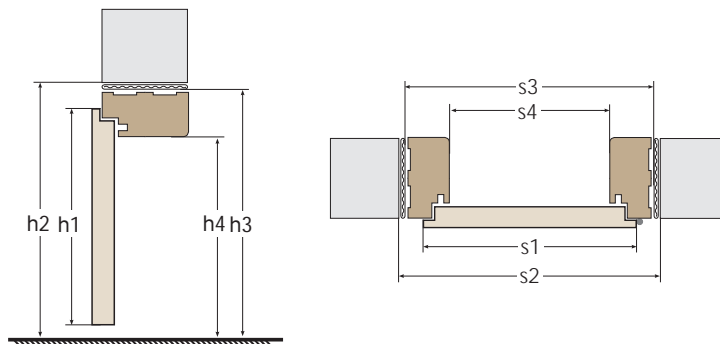

WYMIARY OŚCIEŻNIC REGULOWANYCH BEZPRZYLGOWYCH

parametry	jednoskrzydłowe					dwuskrzydłowe								
	60	70	80	90	100	120	130	140	150	160	170	180	190	200
szerokość skrzydła s1	618	718	818	918	1018	1239	1339	1439	1539	1639	1739	1839	1939	2039
szerokość otworu w murze s2	691	791	891	991	1091	1328	1428	1528	1628	1728	1828	1928	2028	2128
szerokość zewnętrzna ościeżnicy s3	666	766	866	966	1066	1308	1408	1508	1608	1708	1808	1908	2008	2108
szerokość w świetle ościeżnicy s4	600	700	800	900	1000	1220	1320	1420	1520	1620	1720	1830	1920	2020
szerokość krycia ościeżnicy s5	744	844	944	1044	1144	1244	1344	1464	1564	1664	1764	1864	1964	2064
wysokość skrzydła h1	2027													
wysokość otworu w murze h2	2062													
wysokość zewnętrzna ościeżnicy h3	2047													
wysokość w świetle ościeżnicy h4	2025													
wysokość krycia ościeżnicy h5	opaska 60 mm [ORS1/ORS2]					2097								
	opaska 80 mm [ORS1/ORS2]					2117								

CENY OŚCIEŻNIC STAŁYCH I AKCESORIÓW

	netto / brutto
wymiar profilu 90x44 mm	163,85 zł / 201,53 zł
opaski maskujące płaskie 60-90	47,46 zł / 58,37 zł
opaski maskujące płaskie 100-110	70,06 zł / 86,17 zł
ćwierćwałki (1 komplet) 60-90	29,38 zł / 36,14 zł
ćwierćwałki (1 komplet) 100-110	45,20 zł / 55,59 zł
ościeżnice dwuskrzydłowe	+ 50%
listwa opaskowa płaska do skrzydeł podwójnych	70,06 zł / 86,17 zł