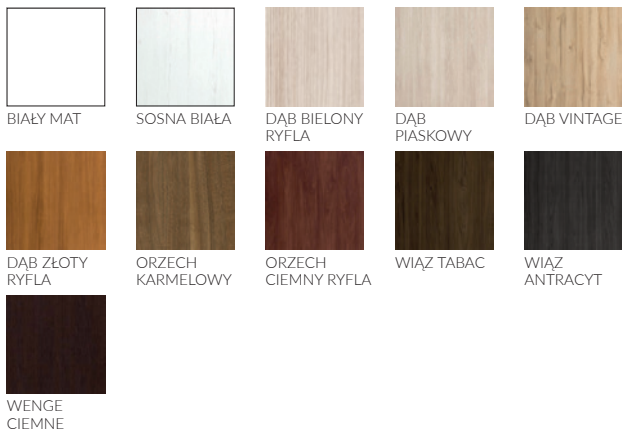

CELL

SZEROKOŚCI SKRZYDEŁ

jedenoskrzydłowe [cm]					dwuskrzydłowe przylgowe [cm] - tylko w okleinie 3D i CELL										dwuskrzydłowe bezprzylgowe [cm] - tylko w okleinie 3D i CELL					
60	70	80	90	100	120	130	140	150	160	170	180	190	200	120	130	140	150	160	170	180