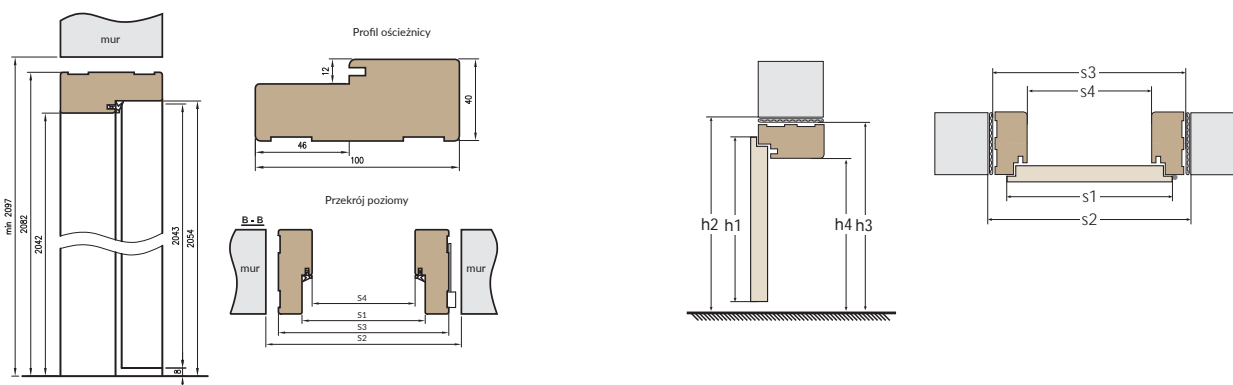

CENY OŚCIEŻNIC STAŁYCH

parametry	ościeżnica stała profil prosty		ościeżnica stała profil SOFT		ościeżnica stała prosta, bezprzylgowa
	cena z okleiną FINISH (netto / brutto)	cena z okleiną CELL, 3D (netto / brutto)	cena z okleiną FINISH (netto / brutto)	cena z okleiną CELL, 3D (netto / brutto)	cena z okleiną CELL, 3D (netto / brutto)
wymiar profilu 100x45 mm	150,29 zł / 184,86 zł	168,37 zł / 207,10 zł	168,37 zł / 207,10 zł	184,19 zł / 226,55 zł	-
wymiar profilu 100x40 mm	-	-	-	-	490,42 zł / 603,22 zł
opaski maskujące płaskie	50,85 zł / 62,55 zł				-
opaski maskujące profil SOFT	59,89 zł / 73,66 zł				-
opaski maskujące profil STYL	59,89 zł / 73,66 zł				-
opaski maskujące profil TOP (80 mm)	-	64,41 zł / 79,22 zł	-	64,41 zł / 79,22 zł	-
ćwierćwałek (1 sztuka), profil 11x18 lub 16x16, długość 2200 mm	11,30 zł / 13,90 zł				-

UWAGA:

- do ościeżnic drzwi dwuskrzydłowych przylgowych należy doliczyć dopłatę w wysokości 30%.

- ościeżnica stała prosta bezprzylgowa

- ościeżnica przylgowa