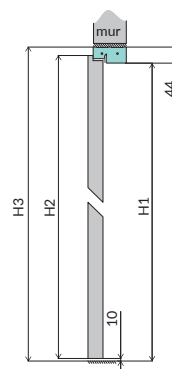

### WYMIARY OŚCIEŻNIC STAŁYCH DREWNIANYCH

		60	70	80	90
szerokość ościeżnicy w świetle	W	601	701	801	901
szerokość ościeżnicy w felcu	W1	624	724	824	924
szerokość zewnętrzna ościeżnicy	W2	689	789	889	989
szerokość skrzydła drzwiowego w felcu	S1	618	718	818	918
szerokość całkowita skrzydła drzwiowego	S2	644	744	844	944
wysokość ościeżnicy w świetle	H1		2020		
wysokość całkowita skrzydła drzwiowego	H2		2030		
wysokość zewnętrzna ościeżnicy	H3		2064		
sugerowany wymiar otworu montażowego		710x2075	810x2075	910x2075	1010x2075