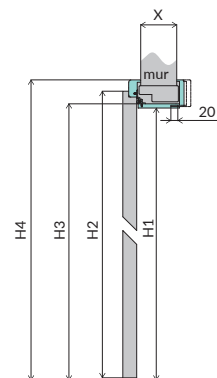

OŚCIEŻNICE REGULOWANE ZOS

WYMIARY OŚCIEŻNIC REGULOWANYCH ZABUDOWA OŚCIEŻNICY STALOWEJ ZOS

		60	70	80	90
szerokość ościeżnicy w świetle	W	570	670	770	870
szerokość ościeżnicy w felcu	W1	626	726	826	926
szerokość zewnętrzna ościeżnicy	W2	594	694	794	894
szerokość ościeżnicy z opaskami	W3	726	826	926	1026
szerokość skrzydła drzwiowego w felcu	S1	618	718	818	918
szerokość całkowita skrzydła drzwiowego	S2	644	744	844	944
wysokość ościeżnicy w świetle	H1		2005		
wysokość całkowita skrzydła drzwiowego	H2		2030		
wysokość zewnętrzna ościeżnicy	H3		2017		
wysokość ościeżnicy z opaską	H4		2083		
sugerowana szerokość otworu montażowego		594-600	694-700	794-800	894-900