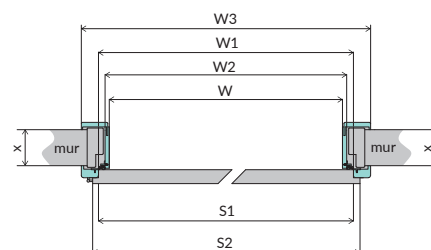

UWAGA

- Kolejne szerokości zwiększają wymiary W, W1, W2, W3, S1 i S2 co 100 mm i podlegają dopłacie do ościeżnicy dwuskrzydłowej.