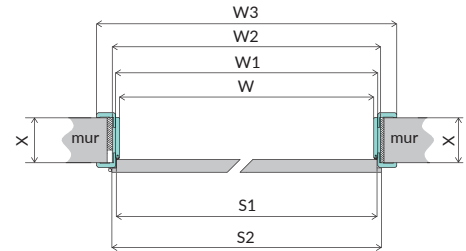

### WYMIARY OŚCIEŻNIC STAŁYCH MDF

		60	70	80	90
szerokość ościeżnicy w świetle	W	603	703	803	903
szerokość ościeżnicy w felcu	W1	624	724	824	924
szerokość zewnętrzna ościeżnicy	W2	691	791	891	991
szerokość skrzydła drzwiowego w felcu	S1	618	718	818	918
szerokość całkowita skrzydła drzwiowego	S2	644	744	844	944
wysokość ościeżnicy w świetle	H1		2020		
wysokość całkowita skrzydła drzwiowego	H2		2030		
wysokość zewnętrzna ościeżnicy	H3		2064		
sugerowany wymiar otworu montażowego		710x2075	810x2075	910x2075	1010x2075

### CENY AKCESORIÓW DO OŚCIEŻNIC STAŁYCH

	Opaska standardowa 60 mm		Opaska standardowa 80 mm		Ćwierćwałek	
	jednoskrzydłowe 60-90 netto / brutto	dwuskrzydłowe 100-200 netto / brutto	jednoskrzydłowe 60-90 netto / brutto	dwuskrzydłowe 100-200 netto / brutto	jednoskrzydłowe 60-90 netto / brutto	dwuskrzydłowe 100-200 netto / brutto
PVC i PP	55,37 zł / 68,11 zł	69,21 zł / 85,13 zł	66,67 zł / 82,00 zł	83,34 zł / 102,51 zł	45,20 zł / 55,60 zł	56,50 zł / 69,50 zł
CPL	49,72 zł / 61,16 zł	62,15 zł / 76,44 zł	61,02 zł / 75,05 zł	76,28 zł / 93,82 zł	39,55 zł / 48,65 zł	49,44 zł / 60,81 zł
CLPL	47,46 zł / 58,38 zł	59,33 zł / 72,97 zł	58,76 zł / 72,27 zł	73,45 zł / 90,34 zł	37,29 zł / 45,87 zł	46,61 zł / 57,33 zł
FF	41,81 zł / 51,43 zł	52,26 zł / 64,28 zł	53,11 zł / 65,33 zł	66,39 zł / 81,66 zł	22,60 zł / 27,80 zł	28,25 zł / 34,75 zł

### WYMIARY OŚCIEŻNIC REGULOWANYCH DIN

		60	70	80	90
szerokość ościeżnicy w świetle	W	603	703	803	903
szerokość ościeżnicy w felcu	W1	624	724	824	924
szerokość zewnętrzna ościeżnicy	W2	647	747	847	947
szerokość ościeżnicy z opaskami	W3	745	845	945	1045
szerokość skrzydła drzwiowego w felcu	S1	618	718	818	918
szerokość całkowita skrzydła drzwiowego	S2	644	744	844	944
wysokość ościeżnicy w świetle	H1		2020		
wysokość całkowita skrzydła drzwiowego	H2		2030		
wysokość zewnętrzna ościeżnicy	H3		2042		
wysokość ościeżnicy z opaską	H4		2091		
sugerowany wymiar otworu montażowego		675x2055	775x2055	875x2055	975x2055