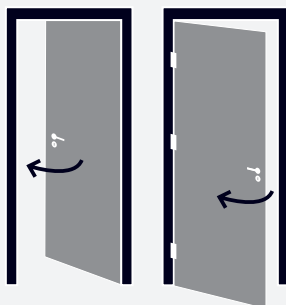

ZANIM KUPISZ DRZWI, ZDECYDUJ W KTÓRĄ STRONĘ BĘDĄ SIĘ OTWIERAĆ

DRZWI POJEDYNCZE
SKRZYDŁO LEWE