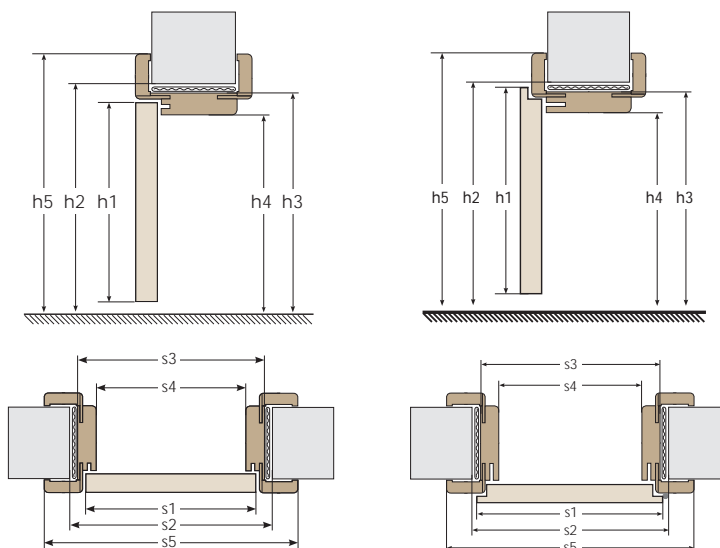

WYMIARY OŚCIEŻNIC REGULOWANYCH BEZPRZYLGOWYCH

parametry	jednoskrzydłowe					dwuskrzydłowe - dotyczy drzwi ARCAN, SASKA i TAURI							
		60	70	80	90	100	120	130	140	150	160	170	180
szerokość skrzydła	s1	644	744	844	944	1044	1291	1391	1491	1591	1691	1791	1891
szerokość otworu w murze	s2	711	811	911	1011	1111	1379	1478	1578	1678	1778	1878	1978
szerokość zewnętrzna ościeżnicy	s3	671	771	871	971	1071	1318	1418	1518	1618	1718	1818	1918
szerokość w świetle ościeżnicy	s4	627	727	827	927	1027	1274	1374	1474	1574	1674	1774	1874
szerokość krycia ościeżnicy	s5	811	911	1011	1111	1211	1458	1558	1658	1758	1858	1958	2058
wysokość skrzydła	h1	2043											
wysokość otworu w murze	h2	2079											
wysokość zewnętrzna ościeżnicy	h3	2064											
wysokość w świetle ościeżnicy	h4	2042											
wysokość krycia ościeżnicy	h5	2134											

CENY OŚCIEŻNIC REGULOWANYCH BEZPRZYLGOWYCH

zakres regulacji	cena z okleiną CELL, 3D (netto / brutto)
75-95	630,54 zł / 775,56 zł
95-115	641,84 zł / 789,46 zł
120-140	650,88 zł / 800,58 zł
140-160	663,31 zł / 815,87 zł
160-180	673,48 zł / 828,38 zł
180-200	685,91 zł / 843,67 zł
200-220	696,08 zł / 856,18 zł
220-240	706,25 zł / 868,69 zł
240-260	717,55 zł / 882,59 zł
260-280	727,72 zł / 895,10 zł
280-300	739,02 zł / 908,99 zł
300-320	749,19 zł / 921,50 zł