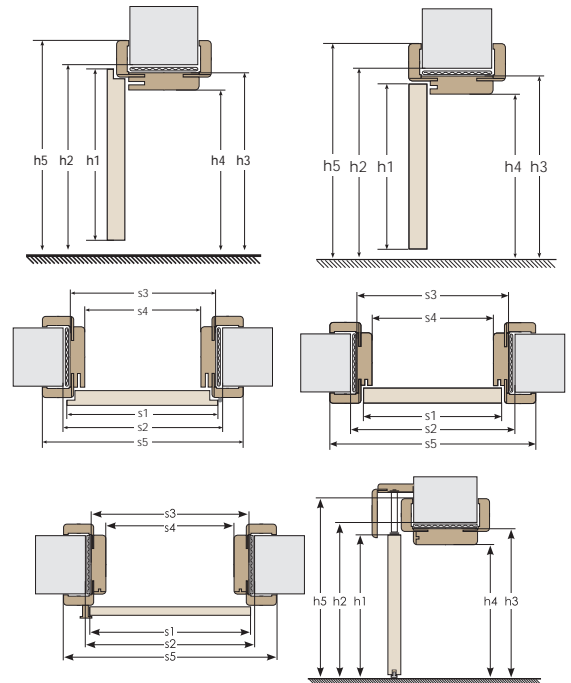

WYMIARY SKRZYDŁA I OBUDOWY MURU ORS3 DO SYSTEMU NAŚCIENNEGO

parametry	jednoskrzydłowe				
	60	70	80	90	100
s1	618	718	818	918	1018
s2*	640	740	840	940	1040
s3	610	710	810	910	1010
s4*	566	666	766	866	966
s5 (60 mm)	710	810	910	1010	1110
s5 (80 mm)	750	850	950	1050	1150
h1			2027		
h2			2054		
h3			2039		
h4			2017		
h5 (60 mm)			2089		
h5 (80 mm)			2109		

WYMIARY SKRZYDŁA I OBUDOWY MURU ORS3 DO SYSTEMU NAŚCIENNEGO

parametry	dwuskrzydłowe				
	120	140	160	180	200
s1	618+618	718+718	818+818	918+918	1018+1018
s2*	1258	1458	1658	1858	2058
s3	1228	1428	1628	1828	2028
s4*	1184	1384	1584	1784	1984
s5 (60 mm)	1328	1528	1728	1928	2128
s5 (80 mm)	1368	1568	1768	1968	2168
h1			2027		
h2			2054		
h3			2039		
h4			2017		
h5 (60 mm)			2089		
h5 (80 mm)			2109		

*wymiary otworu w murze dla wersji bez obudowy należy przyjąć identyczne z wymiarami obudowy w świetle ościeżnicy

s1 - szerokość skrzydła, s2 - szerokość otworu w murze, s3 - szerokość zewnętrzna ościeżnicy, s4 - szerokość w świetle ościeżnicy, s5 - szerokość krycia ościeżnicy z opaską 60 mm lub 80 mm, h1 - wysokość skrzydła, h2 - wysokość otworu w murze, h3 - wysokość zewnętrzna ościeżnicy, h4 - wysokość w świetle ościeżnicy, h5 - wysokość krycia ościeżnicy z opaską 60 mm lub 80 mm