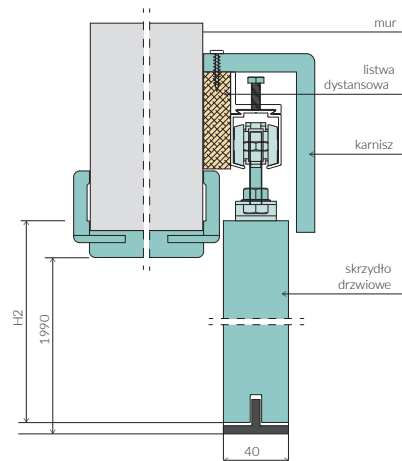

OPCJE ZA DOPLATĄ

belka odbojowa	PP (netto / brutto)	CPL (netto / brutto)	CLPL (netto / brutto)	FF (netto / brutto)
	197,75 zł / 243,23 zł	152,55 zł / 187,64 zł	129,95 zł / 159,84 zł	113,00 zł / 138,99 zł

INNE

	netto / brutto
belka odbojowa wyższa niż standard	113,00 zł / 138,99 zł
zestaw elementów systemu przesuwego wykonany na niestandardowy wymiar	50%
zamek hakowy na klucz lub na wkładkę patentową	209,05 zł / 257,13 zł
zamek hakowy z blokadą	265,55 zł / 326,63 zł

UCHWYTY DO SKRZYDŁA DRZWIOWEGO (komplet)

	netto / brutto
typ 02, stal nierdzewna, 40 mm x 120 mm	45,20 zł / 55,60 zł
typ 03, stal nierdzewna, 51 mm x 102 mm	45,20 zł / 55,60 zł
typ 06, stal nierdzewna, Ø 56 mm (montowany w standardzie)	bez dopłaty
typ 07, stal nierdzewna, 56 mm x 56 mm (możliwość bezpłatnej zamiany)	
typ 10, chrom polerowany (10-03), chrom szczotkowany (10-96), nikiel szczotkowany (10-142), patyna antyczna mat (10-77), czarny (10-153), biały (10-152) 55 mm x 115 mm	180,80 zł / 222,38 zł

UWAGA:

- w systemie naściennym dopłata obejmuje zamek hakowy zamontowany w skrzydle oraz belkę odbojową z zaczepem