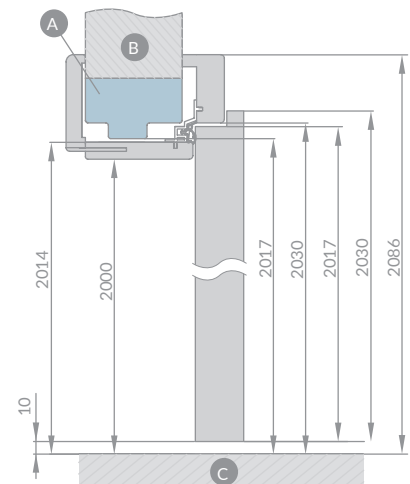

- poszerzenie 125 mm do ościeżnicy nakładkowej 113,00 zł / 138,99 zł (cena obejmuje komplet do ościeżnicy o danej szerokości)
- kątownik standardowy do ościeżnicy nakładkowej 113,00 zł netto / 138,99 zł brutto (cena obejmuje komplet do ościeżnicy o danej szerokości)
- kątownik z przedłużonym piórem – nie występuje
- ceny ościeżnicy tunel o szerokości 60, 70, 80, 90, 100 w cenie ościeżnicy regulowanej nakładkowej
- tunel ma takie same wymiary jak ościeżnica nakładkowa (nie ma wiercen pod zawias i blachę zaczepową, ale jest wyposażony w uszczelkę)

- A - ościeżnica stalowa
- B - mur
- C - podłoga
- D - klamka
- E - profil aluminiowy z uszczelką
- Z - zakres od 80 mm do 255 mm