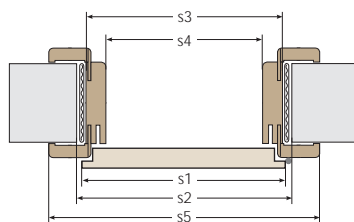

WYMIARY OŚCIEŻNIC REGULOWANYCH ATLAS

nazwa parametru		80	90
szerokość skrzydła	s1	844	944
szerokość otworu w murze	s2	888	988
szerokość zewnętrzna ościeżnicy	s3	848	948
szerokość w świetle ościeżnicy	s4	804	904
szerokość krycia ościeżnicy	s5	946	946
wysokość skrzydła	h1	2030	2030
wysokość otworu w murze	h2	2060	2060
wysokość zewnętrzna ościeżnicy	h3	2040	2040
wysokość w świetle ościeżnicy	h4	2018	2018
wysokość krycia ościeżnicy	h5	2089	2089