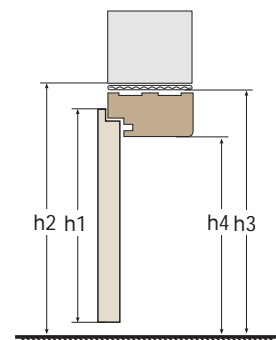

DOSTĘPNE ROZWIĄZANIA / OŚCIEŻNICE

WYMIARY OŚCIEŻNIC STAŁYCH

nazwa parametru		80	80N	90
szerokość skrzydła	s1	844	804	944
szerokość otworu w murze	s2	912	872	1012
szerokość zewnętrzna ościeżnicy	s3	892	852	992
szerokość w świetle ościeżnicy	s4	804	764	904
wysokość skrzydła	h1		2030	
wysokość otworu w murze	h2		2072	
wysokość zewnętrzna ościeżnicy	h3		2062	
wysokość w świetle ościeżnicy	h4		2018