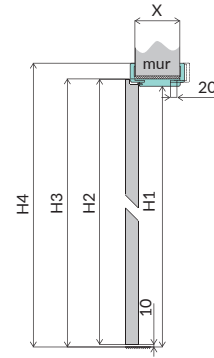

### WYMIARY OŚCIEŻNIC STAŁYCH MDF

		60	70	80	90
szerokość ościeżnicy w świetle	W	603	703	803	903
szerokość ościeżnicy w felcu	W1	624	724	824	924
szerokość zewnętrzna ościeżnicy	W2	691	791	891	991
szerokość skrzydła drzwiowego w felcu	S1	618	718	818	918
szerokość całkowita skrzydła drzwiowego	S2	644	744	844	944
wysokość ościeżnicy w świetle	H1		2020		
wysokość całkowita skrzydła drzwiowego	H2		2030		
wysokość zewnętrzna ościeżnicy	H3		2064		
sugerowany wymiar otworu montażowego		710x2075	810x2075	910x2075	1010x2075

### CENY AKCESORIÓW DO OŚCIEŻNIC STAŁYCH

	Opaska standardowa 60 mm		Opaska standardowa 80 mm		Ćwierćwałek	
	jednoskrzydłowe 60-90 netto / brutto	dwuskrzydłowe 100-200 netto / brutto	jednoskrzydłowe 60-90 netto / brutto	dwuskrzydłowe 100-200 netto / brutto	jednoskrzydłowe 60-90 netto / brutto	dwuskrzydłowe 100-200 netto / brutto
PVC i PP	55,37 zł / 68,11 zł	69,21 zł / 85,13 zł	66,67 zł / 82,00 zł	83,34 zł / 102,51 zł	45,20 zł / 55,60 zł	56,50 zł / 69,50 zł
CPL	49,72 zł / 61,16 zł	62,15 zł / 76,44 zł	61,02 zł / 75,05 zł	76,28 zł / 93,82 zł	39,55 zł / 48,65 zł	49,44 zł / 60,81 zł
CLPL	47,46 zł / 58,38 zł	59,33 zł / 72,97 zł	58,76 zł / 72,27 zł	73,45 zł / 90,34 zł	37,29 zł / 45,87 zł	46,61 zł / 57,33 zł
FF	41,81 zł / 51,43 zł	52,26 zł / 64,28 zł	53,11 zł / 65,33 zł	66,39 zł / 81,66 zł	22,60 zł / 27,80 zł	28,25 zł / 34,75 zł

### WYMIARY OŚCIEŻNIC REGULOWANYCH DIN

		60	70	80	90
szerokość ościeżnicy w świetle	W	603	703	803	903
szerokość ościeżnicy w felcu	W1	624	724	824	924
szerokość zewnętrzna ościeżnicy	W2	647	747	847	947
szerokość ościeżnicy z opaskami	W3	745	845	945	1045
szerokość skrzydła drzwiowego w felcu	S1	618	718	818	918
szerokość całkowita skrzydła drzwiowego	S2	644	744	844	944
wysokość ościeżnicy w świetle	H1		2020		
wysokość całkowita skrzydła drzwiowego	H2		2030		
wysokość zewnętrzna ościeżnicy	H3		2042		
wysokość ościeżnicy z opaską	H4		2091		
sugerowany wymiar otworu montażowego		675x2055	775x2055	875x2055	975x2055