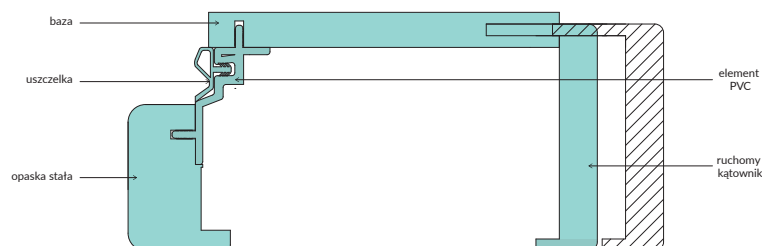

JAK OBLICZYĆ SZEROKOŚĆ ZOS?

- ..... mm (szer. w świetle istniejącej ościeżnicy) – 6 mm (luz na montaż) = ... mm (szerokość zewnętrzna ZOS)
- ..... mm (szer. zewnętrzna ZOS) + 32 mm = ... mm (szerokość w felcu ościeżnicy ZOS)
- ..... mm (szer. w felcu ZOS) – 56 mm = ... mm (szerokość w świetle ościeżnicy ZOS)

JAK OBLICZYĆ SZEROKOŚĆ SKRZYDŁA DRZWIOWEGO DO ZOS?

- ..... mm (szer. w felcu ościeżnicy ZOS) - 8 mm = ... mm (szerokość w felcu skrzydła drzwiowego)
- ..... mm (szer. w felcu skrzydła drzwiowego) + 26 mm = ... mm (szerokość całkowita skrzydła drzwiowego)

JAK OBLICZYĆ WYSOKOŚĆ SKRZYDŁA DRZWIOWEGO DO ZOS?

- ..... mm (wys. w świetle istniejącej ościeżnicy) – 3 mm (luz na montaż) =
- ..... mm (wysokość zewnętrzna ościeżnicy ZOS)
- ..... mm (wys. zewnętrzna ościeżnicy ZOS) + 16 mm = ... mm (wysokość w felcu ościeżnicy ZOS)
- ..... mm (wys. w felcu ościeżnicy ZOS) – 4 mm (luz pomiędzy skrzydłem a ościeżnicą) – od 7 mm do 15 mm (luz pomiędzy skrzydłem drzwiowym a poziomem podłogi) = ... mm (wysokość w felcu skrzydła drzwiowego)
- ..... mm (wys. w felcu skrzydła drzwiowego) + 13 mm = ... mm (wysokość całkowita skrzydła drzwiowego)