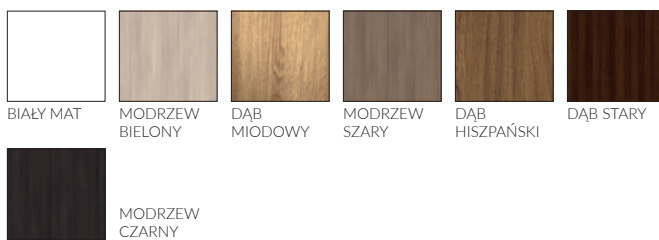

**CPL**

**CLPL**

**FF**

kolekcja ONYKS | VIVENTO

DOSTĘPNE WERSJE: PRZYLGOWE | BEZPRZYLGOWE | DWUSKRZYDŁOWE | PRZESUWNE

cena netto / brutto

FF 420,00 zł / 516,60 zł

Areka 1 - Antracyt Uni