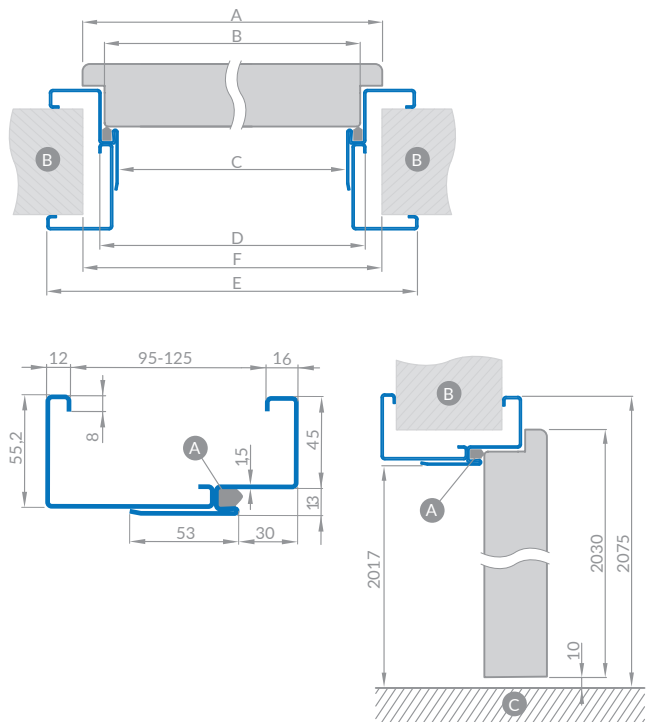

OŚCIEŻNICA STALOWA REGULOWANA (OBEJMUJĄCA)
blacha grubości 1,5 mm

spawana i malowana na RAL 9010, 9016, 8003, 8017, 7016, 7047, 1001

szerokość drzwi	A	B	C	D	E	F
60	644	617	601	627	717	695
70	744	717	701	727	817	795
80	844	817	801	827	917	895
90	944	917	901	927	1017	995
100	1044	1017	1001	1027	1117	1095

CENY OŚCIEŻNIC STALOWYCH REGULOWANYCH netto / brutto

95-125	614,70 zł / 756,08 zł
125-155	664,45 zł / 817,27 zł
155-185	737,90 zł / 907,62 zł
185-215	812,50 zł / 999,38 zł
215-245	888,20 zł / 1092,49 zł
245-275	961,60 zł / 1182,77 zł
275-305	1062,20 zł / 1306,51 zł