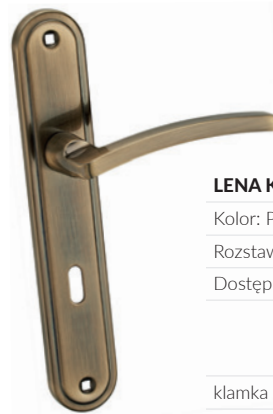

LENA KLN 411

Kolor: PATYNA
Rozstaw: 72 mm
Dostępne wersje: klucz -11, wkładka -12, WC -13

	netto / brutto
klamka BB/PZ	34,35 zł / 42,26 zł
klamka WC	40,24 zł / 49,50 zł