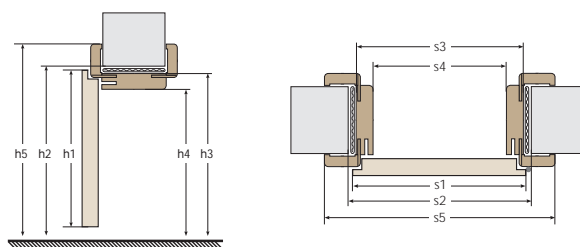

AKCESORIA ZA DOPŁATĄ

	netto / brutto
zamek hakowy z pochwytnymi	135,60 zł / 166,79 zł
pochwytny okrągły lub owalny (srebrny/złoty) komplet	56,50 zł / 69,49 zł
naparstek (chrom połysk / chrom mat / złoty)	17,00 zł / 20,91 zł
synchronizacja do dwuskrzydłowych	226,00 zł / 277,98 zł
spawalniacz	113,00 zł / 138,99 zł
elektrozaczep	226,00 zł / 277,98 zł
cena ościeżnicy stałej i regulowanej do drzwi dwuskrzydłowych	+30%
zwiększenie zakresu regulacji w ościeżnicy regulowanej przylgowej (cena za każde 2 cm)	34,00 zł / 41,82 zł
kątownik do ościeżnic regulowanych z poszerzonym piórem o 2 cm	113,00 zł / 138,99 zł
poszerzenie 120 mm (panel ościeżnicy regulowanej)	128,00 zł / 157,44 zł
dopłata za cięcie ościeżnicy pod kątem 90 stopni	90,40 zł / 111,19 zł
ceny ościeżnic tunelowych takie same jak ościeżnic regulowanych