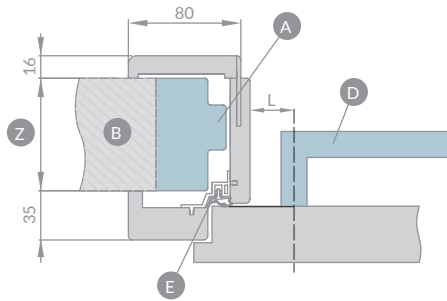

POŁOŻENIE KLAMKI W OŚCIEŻNICY NAKŁADKOWEJ

L – odległość od osi klamki do krawędzi deski ościeżnicy
L = 23 mm dla drzwi płytowych
L = 28 mm dla drzwi ramiakowych Stile

UWAGA:

- sprawdź wymiary sztyców w klamkach zanim je zastosujesz. Ościeżnica nakładkowa o zakresie powyżej 205 mm składa się z dwóch, a powyżej 330 mm z trzech elementów.

Dostępne szerokości ościeżnic nakładkowych: 60, 70, 80, 90, 100.