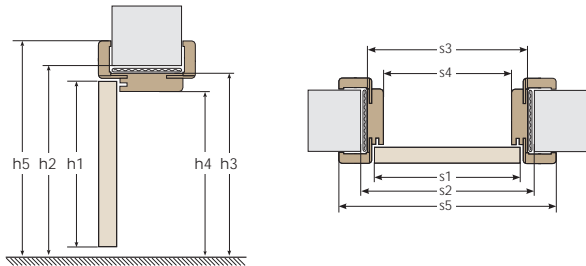

WYMIARY OŚCIEŻNIC REGULOWANYCH BEZPRZYLGOWYCH Z OPASKAMI 6cm LUB 8cm

		jednoskrzydłowe					dwuskrzydłowe									
		60	70	80	90	100	90	100	110	120	130	140	150	160	170	180
szerokość skrzydła	s1	644	744	844	944	1044	988	1088	1188	1288	1388	1488	1588	1688	1788	1888
szerokość otworu w murze	s2	703	803	903	1003	1103	1061	1161	1261	1361	1461	1561	1661	1761	1861	1961
szerokość zewnętrzna ościeżnicy	s3	673	773	873	973	1073	1021	1121	1221	1321	1421	1521	1621	1721	1821	1921
szerokość w świetle ościeżnicy	s4	629	729	829	929	1029	977	1077	1177	1272	1377	1477	1577	1677	1777	1877
szerokość krycia ościeżnicy	s5	771	871	971	1071	1171	1119	1219	1319	1419	1519	1619	1719	1819	1919	2019
wysokość skrzydła	h1	2030 w normie polskiej / 1983 w normie czeskiej														
wysokość otworu w murze	h2	2073 w normie polskiej / 2026 w normie czeskiej														
wysokość zewnętrzna ościeżnicy	h3	2053 w normie polskiej / 2006 w normie czeskiej														
wysokość w świetle ościeżnicy	h4	2031 w normie polskiej / 1984 w normie czeskiej														
wysokość krycia ościeżnicy	h5	2102/2122 w normie polskiej / 2055/2075 w normie czeskiej														

CENY OŚCIEŻNIC REGULOWANYCH BEZPRZYLGOWYCH Z OPASKAMI

zakres regulacji ościeżnicy	cena z okleiną FINISH (netto/brutto)	cena z okleiną GREKO (netto / brutto)	cena z okleiną PREMIUM / ST CPL (netto / brutto)
80-95			
95-115	597,80 zł / 735,29 zł	619,25 zł / 761,68 zł	657,65 zł / 808,91 zł
115-135			
135-155			
155-175	626,00 zł / 769,98 zł	647,50 zł / 796,43 zł	685,90 zł / 843,66 zł
175-195			
195-215			
215-235	644,10 zł / 792,24 zł	664,45 zł / 817,27 zł	702,85 zł / 864,51 zł
235-255			
255-275			
275-295	661,00 zł / 813,03 zł	682,50 zł / 839,48 zł	720,95 zł / 886,77 zł
295-315			
315-335	723,20 zł / 889,54 zł	743,50 zł / 914,51 zł	781,95 zł / 961,80 zł
335-355			
355-375	784,20 zł / 964,57 zł	805,70 zł / 991,01 zł	844,10 zł / 1 038,24 zł
375-395			
395-415	819,25 zł / 1 007,68 zł	840,70 zł / 1 034,06 zł	879,15 zł / 1 081,35 zł

CENY SYSTEMÓW PRZESUWNYCH CHOWANYCH W ŚCIANĘ

	netto / brutto
SP1C.100 z opaską 80 mm	395,50 zł / 486,47 zł
SP2C.100 z opaską 80 mm	514,15 zł / 632,40 zł
SP1C.125 z opaską 80 mm	395,50 zł / 486,47 zł
SP2C.125 z opaską 80 mm	514,15 zł / 632,40 zł

UWAGA:

- dopłata za cięcie tunelu pod kątem 90 stopni: 90,40 zł netto / 111,19 zł brutto

SYSTEMY PRZESUWNE NAŚCIENNE

	netto / brutto
jednoskrzydłowe	327,70 zł / 403,07 zł
dwuskrzydłowe	610,20 zł / 750,54 zł

UWAGA:

- można stosować z każdym skrzydłem dostępnym w wersji przesuwnej w obrębie kolekcji BAZALT
- do systemu można dopasować ościeżnicę w wersji tunel w rozmiarze skrzydła, cena jak ościeżnicy regulowanej

UWAGA:

- dopłata za cięcie ościeżnicy pod kątem 90 stopni: 90,40 zł netto / 111,19 zł brutto

ZABUDOWA MURU W SYSTEMIE JEDNOSKRZYDŁOWYM NA 1 STRONĘ

zakres regulacji ościeżnicy	cena z okleiną FINISH (netto/brutto)	cena z okleiną GREKO (netto / brutto)	cena z okleiną PREMIUM (netto / brutto)
0-40			
40-60	220,35 zł / 271,03 zł	237,30 zł / 291,88 zł	265,55 zł / 326,63 zł
60-80			
80-100			
100-120	247,47 zł / 304,39 zł	264,42 zł / 325,24 zł	292,67 zł / 359,98 zł
120-140			
140-160			
160-180	264,42 zł / 325,24 zł	281,37 zł / 346,09 zł	309,62 zł / 380,83 zł
180-200			
200-220	281,37 zł / 346,09 zł	298,32 zł / 366,93 zł	326,57 zł / 401,68 zł
220-240			
240-260	341,26 zł / 419,75 zł	358,21 zł / 440,60 zł	386,46 zł / 475,35 zł
260-280			
280-300	401,15 zł / 493,41 zł	418,10 zł / 514,26 zł	446,35 zł / 549,01 zł
300-320			
320-340	435,05 zł / 535,11 zł	452,00 zł / 555,96 zł	480,25 zł / 590,71 zł
340-360