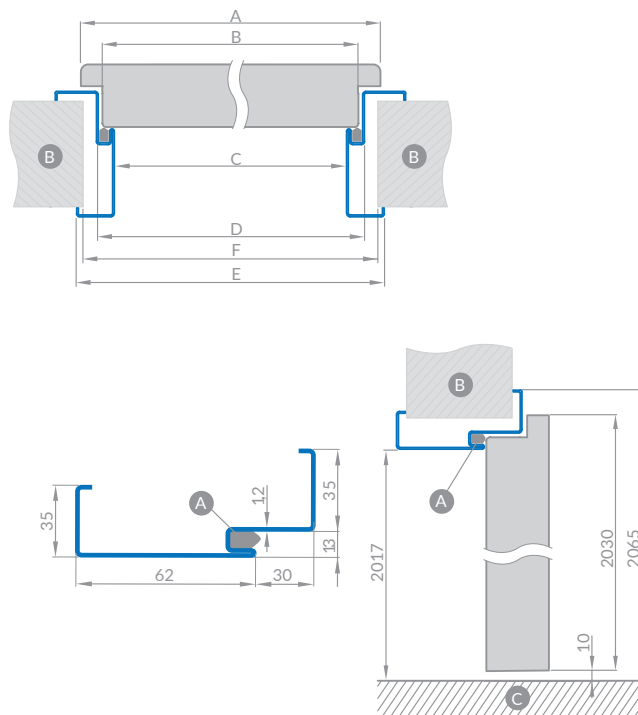

OŚCIEŻNICA STALOWA KĄTOWA DUŻA
blacha grubości 1,5 mm

spawana i malowana na RAL 9010, 9016, 8003, 8017, 7016, 7047, 1001
cena: 316,40 zł / 389,17 zł

szerokość drzwi	A	B	C	D	E	F
60	644	617	601	627	697	683
70	744	717	701	727	797	783
80	844	817	801	827	897	883
90	944	917	901	927	997	983
100	1044	1017	1001	1027	1097	1083

- A - uszczelka
- B - mur
- C - podłoga
- D - kotwa montażowa
- E - kołek rozporowy
- F - wypełnienie

DOPEŁATY DO OŚCIEŻNIC STALOWYCH REGULOWANYCH

	netto / brutto
elektrozaczep	339,00 zł / 416,97 zł
wzmocnienie pod samozamykacz	33,90 zł / 41,69 zł
wykonanie z blachy ocynkowanej	+10%
ościeżnica regulowana 100	113,00 zł / 138,99 zł
ościeżnica stała 100	45,20 zł / 55,59 zł
ościeżnica do drzwi dwuskrzydłowych	wycena indywidualna