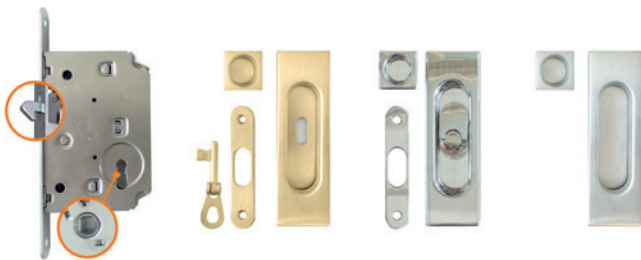

UWAGA:

- ościeżnice do drzwi dwuskrzydłowych +50%
- ościeżnica regulowana z opaską owalną ORS2 +10%
- tunel do systemu przesuwanego drzwi dwuskrzydłowych +15% ceny ościeżnicy dwuskrzydłowej przylgowej
- tunel jako obudowa muru w tej samej cenie co ościeżnica regulowana przylgowa

CENY SYSTEMÓW PRZESUWNYCH CHOWANYCH W ŚCIANĘ

	netto / brutto
pojedynczy	1362,78 zł / 1676,22 zł
podwójny	2400,12 zł / 2952,15 zł

CENY SYSTEMÓW PRZESUWNYCH NAŚCIENNYCH

	netto / brutto
system bez obudowy muru i odbojnicy z opaską 60 mm (ORS3)*	pojedynczy 370,64 zł / 455,89 zł podwójny 741,28 zł / 911,77 zł
system bez obudowy muru i odbojnicy z opaską 80 mm (ORS9)*	pojedynczy 383,07 zł / 471,17 zł podwójny 766,14 zł / 942,35 zł

UWAGA:

- można stosować z każdym skrzydłem dostępnym w wersji przesuwnej w obrębie kolekcji DOLOMIT
- do systemu można dopasować ościeżnicę w wersji tunel z odbojnicą w rozmiarze skrzydła, cena jak ościeżnicy regulowanej +15%
- cena zawiera karnisz w kolorze skrzydła, pochwyty w kolorze chrom lub satyna

CENY AKCESORIÓW DO DRZWI PRZESUWNYCH

	(netto / brutto)
zamek hakowy z pochwytyami (chrom/satyna/złoto) - klucz łamany	195,49 zł / 240,45 zł
zamek hakowy WC z pochwytyami (chrom/satyna/złoto)	232,78 zł / 286,31 zł
spawalniacz	222,61 zł / 273,81 zł
tunel z odbojnicą opaska 60 mm	cena ORS1 +15%
tunel z odbojnicą opaska 80 mm (ORS1)	cena ORS1+18,08 zł +15%