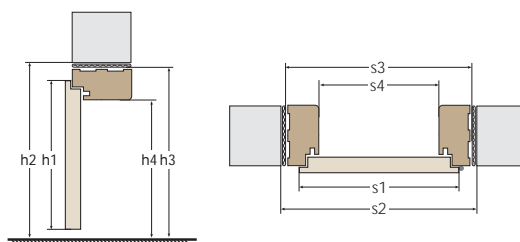

DOSTĘPNE ROZWIĄZANIA / OŚCIEŻNICE

WYMIARY OŚCIEŻNIC STAŁYCH

parametry	jednoskrzydłowe					dwuskrzydłowe											
		60	70	80	90	100	90	100	110	120	130	140	150	160	170	180	190
szerokość skrzydła	s1	644	744	844	944	1044	988	1088	1188	1288	1388	1488	1588	1688	1788	1888	1988
szerokość otworu w murze	s2	722	822	922	1022	1122	1068	1168	1268	1368	1468	1568	1668	1768	1867	1968	2068
szerokość zewnętrzna ościeżnicy	s3	692	792	892	992	1092	1038	1138	1238	1338	1438	1538	1638	1738	1838	1938	2038
szerokość w świetle ościeżnicy	s4	604	704	804	904	1004	950	1050	1150	1250	1350	1450	1550	1650	1750	1850	1950
wysokość skrzydła	h1	2030 w normie polskiej / 1983 w normie czeskiej															
wysokość otworu w murze	h2	2077 w normie polskiej / 2030 w normie czeskiej															
wysokość zewnętrzna ościeżnicy	h3	2062 w normie polskiej / 2015 w normie czeskiej															
wysokość w świetle ościeżnicy	h4	2018 w normie polskiej / 1971 w normie czeskiej															

CENY OŚCIEŻNIC STAŁYCH

parametry	cena z okleiną FINISH (netto / brutto)	cena z okleiną GREKO (netto / brutto)	cena z okleiną PREMIUM / ST CPL (netto / brutto)
wymiar profilu 90x44 mm	147,00 zł / 180,81 zł	165,00 zł / 202,95 zł	200,00 zł / 246,00 zł
opaski maskujące płaskie	29,40 zł / 36,16 zł	36,20 zł / 44,53 zł	41,80 zł / 51,41 zł
ćwiercwałki (1 komplet)	14,70 zł / 18,08 zł	16,95 zł / 20,85 zł	19,20 zł / 23,62 zł
listwa przypodłogowa	31,65 zł / 38,93 zł	31,65 zł / 38,93 zł	31,65 zł / 38,93 zł

WYMIARY OŚCIEŻNIC REGULOWANYCH PRZYLGOWYCH Z OPASKAMI 6 cm LUB 8 cm

parametry	jednoskrzydłowe					dwuskrzydłowe											
		60	70	80	90	100	90	100	110	120	130	140	150	160	170	180	190
szerokość skrzydła	s1	644	744	844	944	1044	988	1088	1188	1288	1388	1488	1588	1688	1788	1888	1988
szerokość otworu w murze	s2	688	788	888	988	1088	1034	1134	1234	1334	1434	1534	1634	1734	1834	1934	2034
szerokość zewnętrzna ościeżnicy	s3	648	748	848	948	1048	994	1094	1194	1294	1394	1494	1594	1694	1794	1894	1994
szerokość w świetle ościeżnicy	s4	604	704	804	904	1004	950	1050	1150	1250	1350	1450	1550	1650	1750	1850	1950
szerokość krycia ościeżnicy	s5	746	846	946	1046	1146	1064	1164	1264	1364	1464	1564	1664	1764	1864	1964	2064
wysokość skrzydła	h1	2030 w normie polskiej / 1983 w normie czeskiej															
wysokość otworu w murze	h2	2060 w normie polskiej / 2013 w normie czeskiej															
wysokość zewnętrzna ościeżnicy	h3	2040 w normie polskiej / 1993 w normie czeskiej															
wysokość w świetle ościeżnicy	h4	2018 w normie polskiej / 1971 w normie czeskiej															
wysokość krycia ościeżnicy	h5	2089/2109 w normie polskiej / 2042/2062 w normie czeskiej															

CENY OŚCIEŻNIC REGULOWANYCH PRZYLGOWYCH I TUNELI

zakres regulacji ościeżnicy	cena z okleiną FINISH (netto / brutto)	cena z okleiną GREKO (netto / brutto)	cena z okleiną PREMIUM / ST CPL (netto / brutto)
80-100	280,25 zł / 344,71 zł	300,60 zł / 369,74 zł	332,20 zł / 408,61 zł
100-120	287,00 zł / 353,01 zł	307,40 zł / 378,10 zł	339,00 zł / 416,97 zł
120-140	298,30 zł / 366,91 zł	318,70 zł / 392,00 zł	350,30 zł / 430,87 zł
140-160	310,75 zł / 382,22 zł	331,10 zł / 407,25 zł	362,70 zł / 446,12 zł
160-180	328,85 zł / 404,49 zł	349,20 zł / 429,52 zł	380,80 zł / 468,38 zł
180-200	334,50 zł / 411,44 zł	355,95 zł / 437,82 zł	386,45 zł / 475,33 zł
200-220	346,90 zł / 426,69 zł	367,25 zł / 451,72 zł	398,90 zł / 490,65 zł
220-240	359,30 zł / 441,94 zł	379,70 zł / 467,03 zł	411,30 zł / 505,90 zł
240-260	370,65 zł / 455,90 zł	392,10 zł / 482,28 zł	423,75 zł / 521,21 zł
260-280	383,10 zł / 471,21 zł	403,40 zł / 496,18 zł	435,00 zł / 535,05 zł
260-300	395,50 zł / 486,47 zł	415,85 zł / 511,50 zł	447,85 zł / 550,86 zł
280-300	395,50 zł / 486,47 zł	415,85 zł / 511,50 zł	447,85 zł / 550,86 zł
300-320	407,90 zł / 501,72 zł	428,25 zł / 526,75 zł	459,90 zł / 565,68 zł
320-340	419,25 zł / 515,68 zł	439,55 zł / 540,65 zł	471,20 zł / 579,58 zł
340-360	464,45 zł / 571,27 zł	484,75 zł / 596,24 zł	516,40 zł / 635,17 zł
360-380	476,85 zł / 586,53 zł	497,20 zł / 611,56 zł	528,85 zł / 650,49 zł
380-400	500,60 zł / 615,74 zł	521,00 zł / 640,83 zł	552,60 zł / 679,70 zł
400-420	513,00 zł / 630,99 zł	533,35 zł / 656,02 zł	565,00 zł / 694,95 zł