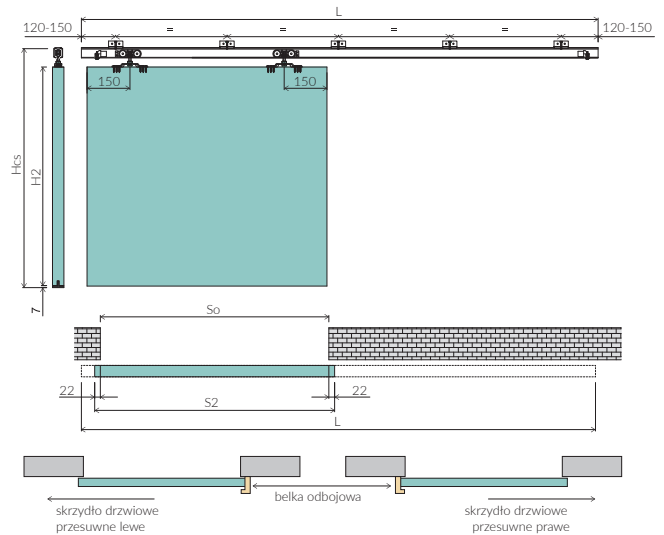

## SYSTEM PRZESUWNY CHOWANY W ŚCIANĘ

TABELA WYMIARÓW

	kasetka jednoskrzydłowa			
	60	70	80	90
S2 [mm]	644	744	844	944
C [mm]	1308	1508	1708	1908
D [mm]	653	753	853	953
E [mm]	599	699	799	899
F [mm]	635	735	835	935
H1 [mm]	2115			
H2 [mm]	2030			
	kasetka dwuskrzydłowa			
S2 [mm]	644	744	844	944
C [mm]	2516	2916	3316	3716
D [mm]	653	753	853	953
E [mm]	1172	1372	1572	1772
F [mm]	1210	1410	1610	1810
H1 [mm]	2115			
H2 [mm]	2030			

## SYSTEM PRZESUWNY NAŚCIENNY

TABELA WYMIARÓW

	60	70	80	90
S2 [mm]	644	744	844	944
So [mm]	600	700	800	900
H2 [mm]	2030			
Hcs [mm]	2098-2013			
L [mm]	1300	1500	1800	2000

- S2** szerokość całkowita skrzydła drzwiowego  
**So** szerokość otworu budowlanego  
**H2** wysokość całkowita skrzydła drzwiowego  
**Hcs** wymiar całego systemu bez uchwytów (regulacja na wózkach)  
**L** długość mechanizmu przesuwu