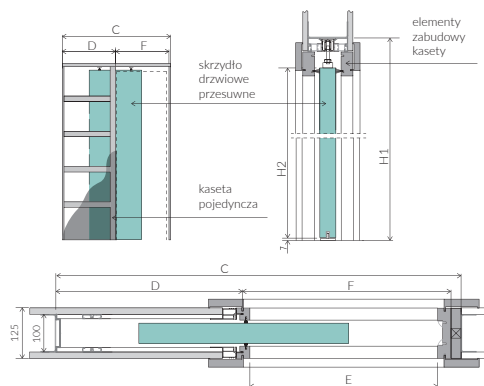

UWAGA:

- system przesuwne chowany w ścianę w wersji dwuskrzydłowej składa się z podwójnej ilości elementów systemu jednoskrzydłowego. W drzwiach przesuwne dwuskrzydłowych nie występuje zamek hakowy.

OPCJE ZA DOPLATĄ

INNE	netto / brutto
zestaw elementów systemu przesuwne wykonany na niestandardowy wymiar	50%
zamek hakowy na klucz lub na wkładkę patentową	209,05 zł / 257,13 zł
zamek hakowy z blokadą	265,55 zł / 326,63 zł
UCHWYTY DO SKRZYDŁA DRZWIOWEGO (komplet)	netto / brutto
typ 02, stal nierdzewna, 40 mm x 120 mm	45,20 zł / 55,60 zł
typ 03, stal nierdzewna, 51 mm x 102 mm	45,20 zł / 55,60 zł
typ 06, stal nierdzewna, Ø 56 mm (montowany w standardzie)	
typ 07, stal nierdzewna, 56 mm x 56 mm (możliwość bezpłatnej zamiany)	bez dopłaty
typ 10, chrom polerowany (10-03), chrom szczotkowany (10-96), nikiel szczotkowany (10-142), patyna antyczna mat (10-77), czarny (10-153), biały (10-152) 55 mm x 115 mm	180,80 zł / 222,38 zł

UWAGA:

- skrzydło drzwiowe przesuwne standardowo jest wyposażone w uchwyt 06 z możliwością bezpłatnej wymiany na uchwyt 07.
- system przesuwne chowany w ścianę jest przystosowany do ściany o grubości 125 mm.
- w systemie chowanym w ścianę dopłata obejmuje zamek hakowy montowany w skrzydle oraz zaczep zamontowany w zabudowie kasetki

KASETA JEDNOSKRZYDŁOWA