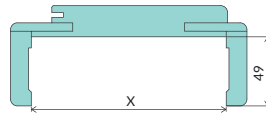

### WYMIARY OŚCIEŻNIC STAŁYCH MDF

		60	70	80	90
szerokość ościeżnicy w świetle	W	603	703	803	903
szerokość ościeżnicy w felcu	W1	624	724	824	924
szerokość zewnętrzna ościeżnicy	W2	691	791	891	991
szerokość skrzydła drzwiowego w felcu	S1	618	718	818	918
szerokość całkowita skrzydła drzwiowego	S2	644	744	844	944
wysokość ościeżnicy w świetle	H1		2020		
wysokość całkowita skrzydła drzwiowego	H2		2030		
wysokość zewnętrzna ościeżnicy	H3		2064		
sugerowany wymiar otworu montażowego		710x2075	810x2075	910x2075	1010x2075

### CENY AKCESORIÓW DO OŚCIEŻNIC STAŁYCH

	Opaska standardowa 60 mm		Opaska standardowa 80 mm		Ćwierćwałek	
	jednoskrzydłowe 60-90 netto / brutto	dwuskrzydłowe 100-200 netto / brutto	jednoskrzydłowe 60-90 netto / brutto	dwuskrzydłowe 100-200 netto / brutto	jednoskrzydłowe 60-90 netto / brutto	dwuskrzydłowe 100-200 netto / brutto
PVC i PP	55,37 zł / 68,11 zł	69,21 zł / 85,13 zł	66,67 zł / 82,00 zł	83,34 zł / 102,51 zł	45,20 zł / 55,60 zł	56,50 zł / 69,50 zł
CPL	49,72 zł / 61,16 zł	62,15 zł / 76,44 zł	61,02 zł / 75,05 zł	76,28 zł / 93,82 zł	39,55 zł / 48,65 zł	49,44 zł / 60,81 zł
CLPL	47,46 zł / 58,38 zł	59,33 zł / 72,97 zł	58,76 zł / 72,27 zł	73,45 zł / 90,34 zł	37,29 zł / 45,87 zł	46,61 zł / 57,33 zł
FF	41,81 zł / 51,43 zł	52,26 zł / 64,28 zł	53,11 zł / 65,33 zł	66,39 zł / 81,66 zł	22,60 zł / 27,80 zł	28,25 zł / 34,75 zł

### WYMIARY OŚCIEŻNIC REGULOWANYCH DIN

		60	70	80	90
szerokość ościeżnicy w świetle	W	603	703	803	903
szerokość ościeżnicy w felcu	W1	624	724	824	924
szerokość zewnętrzna ościeżnicy	W2	647	747	847	947
szerokość ościeżnicy z opaskami	W3	745	845	945	1045
szerokość skrzydła drzwiowego w felcu	S1	618	718	818	918
szerokość całkowita skrzydła drzwiowego	S2	644	744	844	944
wysokość ościeżnicy w świetle	H1		2020		
wysokość całkowita skrzydła drzwiowego	H2		2030		
wysokość zewnętrzna ościeżnicy	H3		2042		
wysokość ościeżnicy z opaską	H4		2091		
sugerowany wymiar otworu montażowego		675x2055	775x2055	875x2055	975x2055