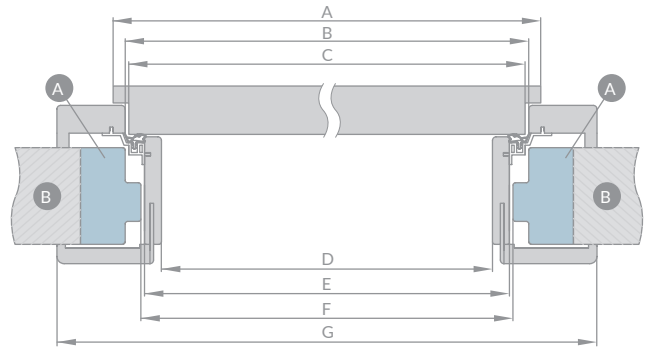

Dostępne szerokości ościeżnic nakładkowych: 60, 70, 80, 90, 100.

SCHEMAT OŚCIEŻNICY NAKŁADKOWEJ

szerokość drzwi	A	B	C	D	E	F	G
60	644	624	618	564	592	598	737
70	744	724	718	664	692	698	837
80	844	824	818	764	792	798	937
90	944	924	918	864	892	898	1037
100	1044	1024	1018	964	992	998	1137