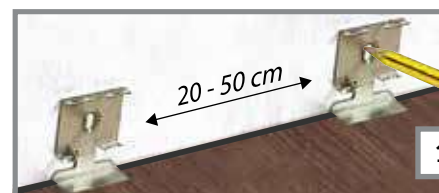

## MONTAŻ

klamra mocująca

wkręt i kotek rozporowy Ø6 mm

**Łatwy i szybki montaż** za pomocą klamer mocujących z możliwością demontażu i powtórnej instalacji.

Łączenie cokołu w narożnikach wewnętrznych, zewnętrznych jak i na długości **nie wymaga zastosowania dodatkowych akcesoriów**.