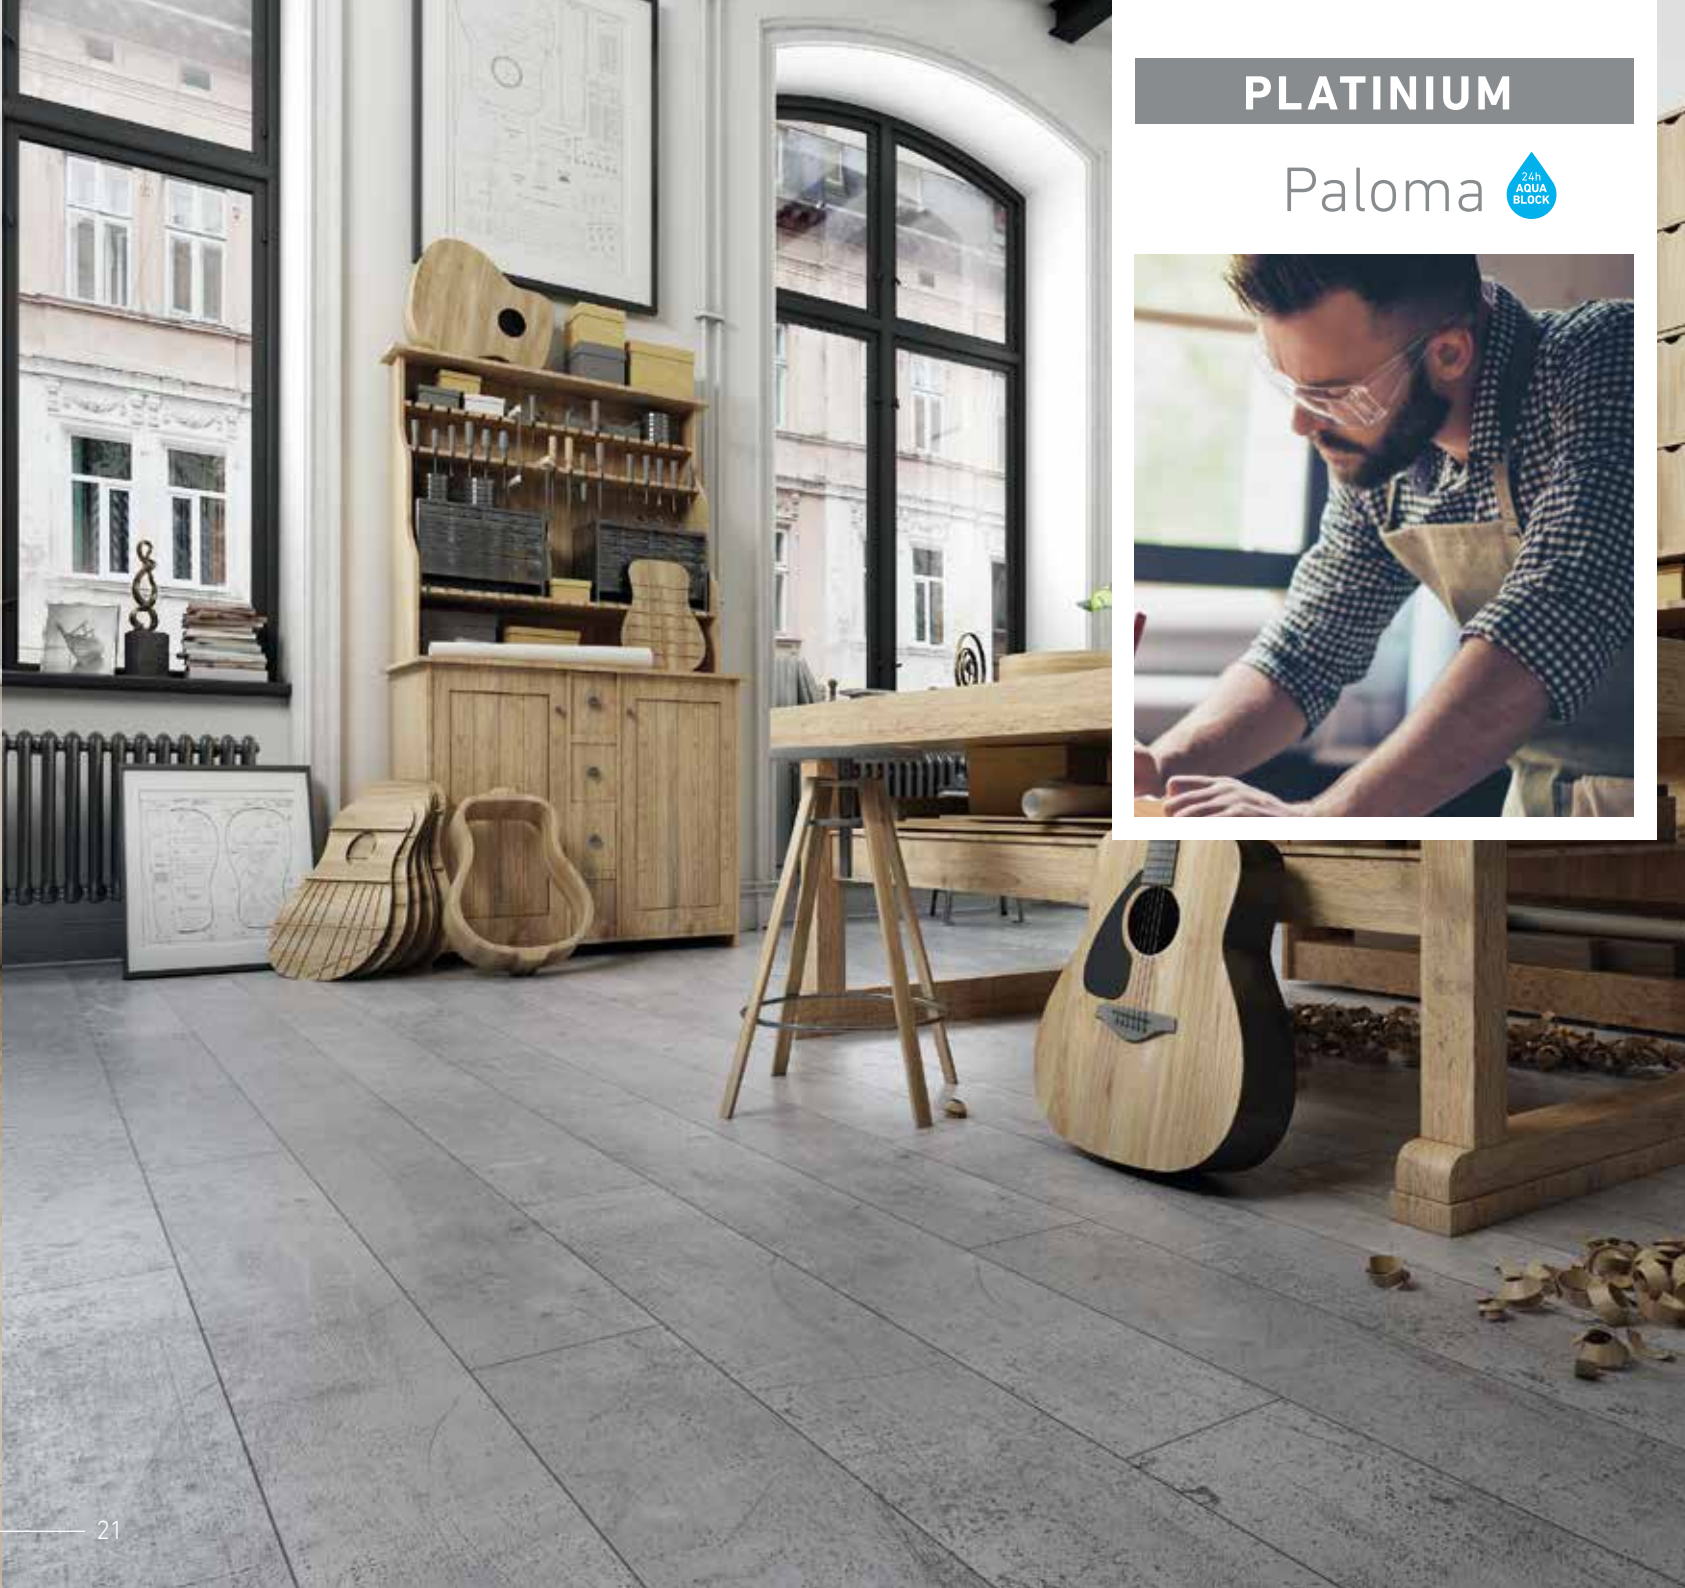

PLATINIUM

Paloma

D1038
Beton Millenium