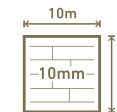

74 / SEFORA

D 40494 / DĄB RISTRETTO

P 85 / COKÓŁ

2500 mm x 85 mm x 16 mm

Bezprogowa

1380 mm

191 mm

10 mm