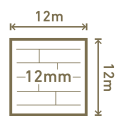

Bezprogowa

P 85 / COKÓŁ
2500 mm x 85 mm x 16 mm

D 40404 / DAŁB MODERATO