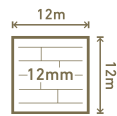

Bezprogowa

P 85 / COKÓŁ

2500 mm x 85 mm x 16 mm

D 4529 / DĄB SOŁO