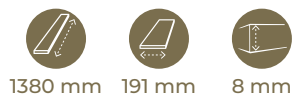

1380 mm 191 mm 8 mm

Bezprogowa

HPL