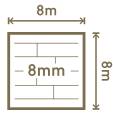

1380 mm

191 mm

8 mm

Bezprogowa

P 85 / COKÓŁ
2500 mm x 85 mm x 16 mm

D 4576 / DĄB LARK

1380 mm

191 mm