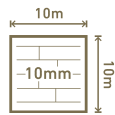

1380 mm

157 mm

8 mm

p. 56

NEW!

SEFORA

1380 mm

191 mm

10 / INFINITY

D 3728 / DĄB MOON

P 85 / COKÓŁ
2500 mm x 85 mm x 16 mm

Bezprogowa

2025 mm

242 mm

10 mm

Bezprogowa

P 85 / COKÓŁ
2500 mm x 85 mm x 16 mm

D 4591 / DAŁB HORIZON

2025 mm

242 mm

10 mm

12 / INFINITY

D 4592 / DĄB GALAXY

P 85 / COKÓŁ
2500 mm x 85 mm x 16 mm

242 mm

10 mm

D 4594 / DAŁB SPACE

P 85 / COKÓŁ
2500 mm x 85 mm x 16 mm

Bezprogowa

2025 mm

242 mm

10 mm