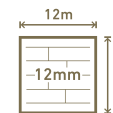

242 mm

10 mm

D 4594 / DAŁB SPACE

P 85 / COKÓŁ
2500 mm x 85 mm x 16 mm

Bezprogowa

2025 mm

242 mm

10 mm

NEW!

18 / SYMFONIA

D 40434 / DĄB FURIOSO

P 85 / COKÓŁ

2500 mm x 85 mm x 16 mm

Bezprogowa

1380 mm

191 mm

12 mm

Bezprogowa

P 85 / COKÓŁ

2500 mm x 85 mm x 16 mm

D 40074 / DĄB FORTE

1380 mm

191 mm

12 mm

NEW!

20 / SYMFONIA

D 40394 / DAŁB DELICATO

P 85 / COKÓŁ

2500 mm x 85 mm x 16 mm

Bezprogowa

1380 mm

191 mm