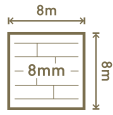

Bezprogowa

P 85 / COKÓŁ
2500 mm x 85 mm x 16 mm

D 40254 / DĄB CONDOR