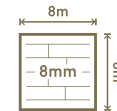

D 40014 / DAŁB MASCARPONE

P 85 / COKÓŁ

2500 mm x 85 mm x 16 mm

Bezprogowa

1380 mm

157 mm

8 mm

Bezprogowa

P 85 / COKÓŁ
2500 mm x 85 mm x 16 mm

D 40054 / DĄB GRAPPA

1380 mm

157 mm

8 mm

60 / DOLCE

D 40224 / DAŁB MERINGA

P 85 / COKÓŁ

2500 mm x 85 mm x 16 mm

Bezprogowa

1380 mm

157 mm

8 mm

Bezprogowa

P 85 / COKÓŁ
2500 mm x 85 mm x 16 mm

D 40114 / DĄB LIMONCELLO