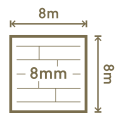

Bezprogowa

P 85 / COKÓŁ

2500 mm x 85 mm x 16 mm

D 40334 / DAŁB ALBATROS