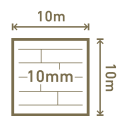

10 mm

NEW!
29 / FIORI

Bezprogowa

P 85 / COKÓŁ
2500 mm x 85 mm x 16 mm

D 40364 / DĄB MAJALIS

1380 mm

242 mm

10 mm

30 / FIORI

D 4585 / DAŁ DAISY

P 85 / COKÓŁ

2500 mm x 85 mm x 16 mm

Bezprogowa

1380 mm

242 mm

10 mm

Bezprogowa

P 85 / COKÓŁ

2500 mm x 85 mm x 16 mm

D 4586 / DAŁB ORCHIDEA

1380 mm

242 mm

10 mm

32 / FIORI