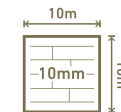

10 / INFINITY

D 3728 / DĄB MOON

P 85 / COKÓŁ
2500 mm x 85 mm x 16 mm

Bezprogowa

2025 mm

242 mm

10 mm

Bezprogowa

P 85 / COKÓŁ
2500 mm x 85 mm x 16 mm

D 4591 / DAŁB HORIZON

2025 mm

242 mm

10 mm

12 / INFINITY

D 4592 / DĄB GALAXY

P 85 / COKÓŁ
2500 mm x 85 mm x 16 mm

Bezprogowa

2025 mm

242 mm

10 mm

Bezprogowa

P 85 / COKÓŁ
2500 mm x 85 mm x 16 mm

D 4593 / DĄB SUN

2025 mm

242 mm

10 mm

D 4594 / DAŁB SPACE

P 85 / COKÓŁ
2500 mm x 85 mm x 16 mm

Bezprogowa

2025 mm

242 mm

10 mm