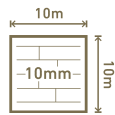

Bezprogowa

P 85 / COKÓŁ
2500 mm x 85 mm x 16 mm

D 40444 / DĄB CORTADO