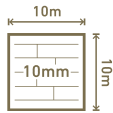

Bezprogowa

P 85 / COKÓŁ

2500 mm x 85 mm x 16 mm

D 4595 / DĄB NIGHT