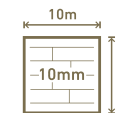

10 mm

NEW!
29 / FIORI

Bezprogowa

P 85 / COKÓŁ
2500 mm x 85 mm x 16 mm

D 40364 / DĄB MAJALIS

1380 mm

242 mm

10 mm

30 / FIORI

D 4585 / DAŁ DAISY

P 85 / COKÓŁ

2500 mm x 85 mm x 16 mm

Bezprogowa

1380 mm

242 mm

10 mm

Bezprogowa

P 85 / COKÓŁ

2500 mm x 85 mm x 16 mm

D 4586 / DAŁB ORCHIDEA

1380 mm

242 mm

10 mm

32 / FIORI