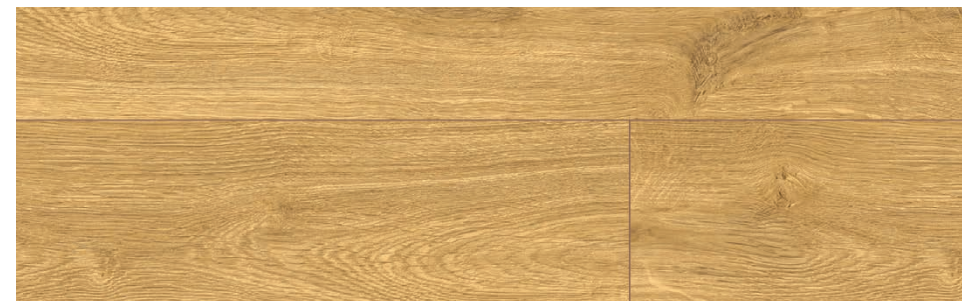

NEW!
25 / SYMFONIA

Bezprogowa

P 85 / COKÓŁ
2500 mm x 85 mm x 16 mm

D 40414 / DĄB ADAGIO

1380 mm

191 mm

12 mm

Jedyna podłoga o najwyższej klasie ścieralności AC6, wytrzyma 40 lat bez przetarcia.