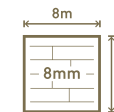

D 40014 / DAŁB MASCARPONE

P 85 / COKÓŁ

2500 mm x 85 mm x 16 mm

Bezprogowa

1380 mm

157 mm

8 mm

Bezprogowa