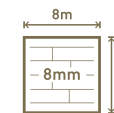

8 mm

54 / VOLO

D 4577 / DĄB HAWK

P 85 / COKÓŁ

2500 mm x 85 mm x 16 mm

Bezprogowa

1380 mm

191 mm