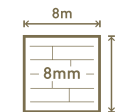

P 85 / COKÓŁ
2500 mm x 85 mm x 16 mm

Bezprogowa