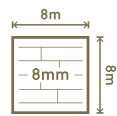

D 40014 / DAŁB MASCARPONE

P 85 / COKÓŁ

2500 mm x 85 mm x 16 mm

Bezprogowa

1380 mm

157 mm

8 mm

Bezprogowa