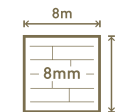

NEW!

38 / MOVIE

D 40354 / DĄB COMEDY

P 85 / COKÓŁ

2500 mm x 85 mm x 16 mm

Bezprogowa

1380 mm

242 mm

40 / MOVIE

D 40154 / DAŁB MUSICAL

P 85 / COKÓŁ
2500 mm x 85 mm x 16 mm

Bezprogowa

1380 mm

242 mm

8 mm

NEW!
41 / MOVIE