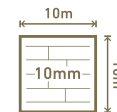

30 / FIORI

D 4585 / DAŁ DAISY

P 85 / COKÓŁ

2500 mm x 85 mm x 16 mm

Bezprogowa

1380 mm

242 mm

10 mm

Bezprogowa

P 85 / COKÓŁ

2500 mm x 85 mm x 16 mm

D 4586 / DAŁB ORCHIDEA

1380 mm

242 mm

10 mm

32 / FIORI

1380 mm

242 mm

10 mm

P 85 / COKÓŁ
2500 mm x 85 mm x 16 mm

D 40374 / DAŁB PILEA

D 4589 / DAŁB DALIA

P 85 / COKÓŁ
2500 mm x 85 mm x 16 mm

Bezprogowa

1380 mm

242 mm

10 mm

Bezprogowa

P 85 / COKÓŁ
2500 mm x 85 mm x 16 mm

D 4590 / DAŁB IRIS

1380 mm

242 mm