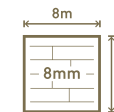

2500 mm x 85 mm x 16 mm

Bezprogowa

1380 mm

157 mm

8 mm

Bezprogowa

P 85 / COKÓŁ
2500 mm x 85 mm x 16 mm

D 40114 / DĄB LIMONCELLO

1380 mm

157 mm

8 mm

62 / DOLCE

D 40144 / DAŁB HONEY

P 85 / COKÓŁ

2500 mm x 85 mm x 16 mm

Bezprogowa