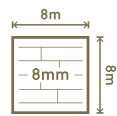

Bezprogowa

P 85 / COKÓŁ
2500 mm x 85 mm x 16 mm

D 40344 / DAŁ CASABLANCA

1380 mm

242 mm

8 mm

D 4580 / DAŁB WESTERN

P 85 / COKÓŁ
2500 mm x 85 mm x 16 mm

Bezprogowa

1380 mm

242 mm

8 mm

Bezprogowa

P 85 / COKÓŁ
2500 mm x 85 mm x 16 mm

1380 mm

242 mm