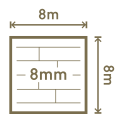

40 / MOVIE

D 40154 / DAŁB MUSICAL

P 85 / COKÓŁ
2500 mm x 85 mm x 16 mm

Bezprogowa

1380 mm

242 mm

8 mm

NEW!
41 / MOVIE

Bezprogowa

P 85 / COKÓŁ
2500 mm x 85 mm x 16 mm

D 40344 / DAŁ CASABLANCA

1380 mm

242 mm

8 mm

D 4580 / DAŁB WESTERN

P 85 / COKÓŁ
2500 mm x 85 mm x 16 mm