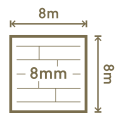

Bezprogowa

P 85 / COKÓŁ
2500 mm x 85 mm x 16 mm

D 40084 / DĄB BROWNIE