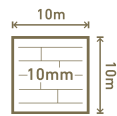

30 / FIORI

D 4585 / DAŁ DAISY

P 85 / COKÓŁ

2500 mm x 85 mm x 16 mm

Bezprogowa

1380 mm

242 mm

10 mm

Bezprogowa

P 85 / COKÓŁ

2500 mm x 85 mm x 16 mm

D 4586 / DAŁB ORCHIDEA

1380 mm

242 mm

10 mm

32 / FIORI

D 4587 / DAŁB TULIP

P 85 / COKÓŁ
2500 mm x 85 mm x 16 mm

Bezprogowa

1380 mm

242 mm

10 mm

NEW!
33 / FIORI

Bezprogowa

1380 mm

242 mm

10 mm

P 85 / COKÓŁ
2500 mm x 85 mm x 16 mm

D 40374 / DAŁB PILEA

D 4589 / DAŁB DALIA

P 85 / COKÓŁ
2500 mm x 85 mm x 16 mm

Bezprogowa