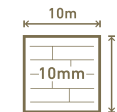

1380 mm

157 mm

8 mm

p. 56

NEW!

SEFORA

1380 mm

191 mm

10 / INFINITY

D 3728 / DĄB MOON

P 85 / COKÓŁ
2500 mm x 85 mm x 16 mm

Bezprogowa

2025 mm

242 mm

10 mm

Bezprogowa

P 85 / COKÓŁ
2500 mm x 85 mm x 16 mm

D 4591 / DAŁB HORIZON

2025 mm

242 mm

10 mm

12 / INFINITY

D 4592 / DĄB GALAXY

P 85 / COKÓŁ
2500 mm x 85 mm x 16 mm