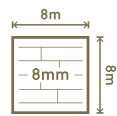

Bezprogowa

P 85 / COKÓŁ
2500 mm x 85 mm x 16 mm

D 40344 / DAŁ CASABLANCA

1380 mm

242 mm

8 mm

D 4580 / DAŁB WESTERN

P 85 / COKÓŁ
2500 mm x 85 mm x 16 mm

Bezprogowa

1380 mm

242 mm

8 mm

Bezprogowa

P 85 / COKÓŁ
2500 mm x 85 mm x 16 mm

1380 mm

242 mm

8 mm

D 4581 / DĄB HOLLYWOOD

D 4582 / DĄB OSKAR

P 85 / COKÓŁ
2500 mm x 85 mm x 16 mm

Bezprogowa

1380 mm

242 mm

8 mm

Bezprogowa

P 85 / COKÓŁ

2500 mm x 85 mm x 16 mm

D 4584 / DĄB FANTASY

1380 mm

242 mm

8 mm

Polskie panele w klasie premium.