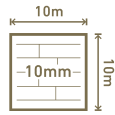

10 / INFINITY

D 3728 / DĄB MOON

P 85 / COKÓŁ
2500 mm x 85 mm x 16 mm

Bezprogowa

2025 mm

242 mm

10 mm

Bezprogowa

P 85 / COKÓŁ
2500 mm x 85 mm x 16 mm

D 4591 / DAŁB HORIZON

2025 mm

242 mm

10 mm

12 / INFINITY

D 4592 / DĄB GALAXY

P 85 / COKÓŁ
2500 mm x 85 mm x 16 mm

Bezprogowa

2025 mm

242 mm

10 mm

Bezprogowa

P 85 / COKÓŁ
2500 mm x 85 mm x 16 mm

D 4593 / DĄB SUN

2025 mm

242 mm

10 mm

D 4594 / DAŁB SPACE

P 85 / COKÓŁ
2500 mm x 85 mm x 16 mm

Bezprogowa

2025 mm

242 mm

10 mm