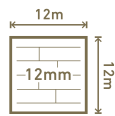

Bezprogowa

P 85 / COKÓŁ

2500 mm x 85 mm x 16 mm

D 40074 / DĄB FORTE