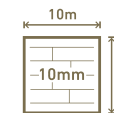

NEW!

68 / SEFORA

D 4588 / DĄB AFFOGATO

P 85 / COKÓŁ
2500 mm x 85 mm x 16 mm

Bezprogowa

1380 mm

191 mm

10 mm