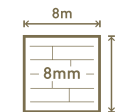

P 85 / COKÓŁ
2500 mm x 85 mm x 16 mm

Bezprogowa

1380 mm

191 mm

8 mm

Bezprogowa

72h
AQUA
ZERO

P 85 / COKÓŁ
2500 mm x 85 mm x 16 mm

D 4574 / DĄB EAGLE

1380 mm

191 mm

8 mm

52 / VOLO

D 4575 / DĄB PEACOCK

P 85 / COKÓŁ
2500 mm x 85 mm x 16 mm

Bezprogowa