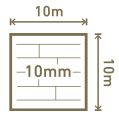

Bezprogowa

P 85 / COKÓŁ

2500 mm x 85 mm x 16 mm

D 4586 / DAŁB ORCHIDEA

1380 mm

242 mm

10 mm

32 / FIORI

1380 mm

242 mm

10 mm

P 85 / COKÓŁ
2500 mm x 85 mm x 16 mm

D 40374 / DAŁB PILEA

D 4589 / DAŁB DALIA

P 85 / COKÓŁ
2500 mm x 85 mm x 16 mm

Bezprogowa

1380 mm

242 mm

10 mm

Bezprogowa

P 85 / COKÓŁ
2500 mm x 85 mm x 16 mm

D 4590 / DAŁB IRIS

1380 mm

242 mm