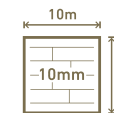

NEW!

28 / FIORI

D 4531 / DAŁB CROCUS

P 85 / COKÓŁ

2500 mm x 85 mm x 16 mm

Bezprogowa

1380 mm

242 mm