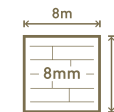

Bezprogowa