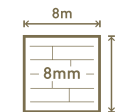

8 mm

64 / DOLCE

D 40134 / DAŁB TIRAMISU

P 85 / COKÓŁ
2500 mm x 85 mm x 16 mm

Bezprogowa

1380 mm

157 mm

8 mm