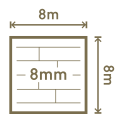

1380 mm

157 mm

8 mm

62 / DOLCE

D 40144 / DAŁB HONEY

P 85 / COKÓŁ

2500 mm x 85 mm x 16 mm

Bezprogowa

1380 mm

157 mm

8 mm

Bezprogowa

P 85 / COKÓŁ
2500 mm x 85 mm x 16 mm

D 40064 / DĄB CARMELLO

1380 mm

157 mm