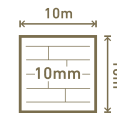

72 / SEFORA

D 40474 / DĄB AMERICANO

P 85 / COKÓŁ

2500 mm x 85 mm x 16 mm

Bezprogowa

1380 mm

191 mm

10 mm