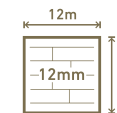

12 mm

Bezprogowa

P 85 / COKÓŁ

2500 mm x 85 mm x 16 mm

D 40074 / DĄB FORTE

1380 mm

191 mm

12 mm

NEW!

20 / SYMFONIA

D 40394 / DAŁB DELICATO

P 85 / COKÓŁ

2500 mm x 85 mm x 16 mm

Bezprogowa

1380 mm

191 mm

12 mm

NEW!
21 / SYMFONIA

Bezprogowa

P 85 / COKÓŁ
2500 mm x 85 mm x 16 mm

D 40404 / DAŁB MODERATO

1380 mm

191 mm

12 mm

NEW!

22 / SYMFONIA

D 40384 / DAŁB LIBRETTO

P 85 / COKÓŁ

2500 mm x 85 mm x 16 mm

Bezprogowa

1380 mm

191 mm