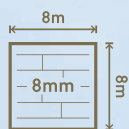

Bezprogowa

O PODŁOGĘ SIĘ NIE MARTW!

Technologia AQUA ZERO polega na połączeniu wodoodpornej, gęstej płyty HDF ze szczelnym zamkiem Aqua Pearl. Zastosowany specjalny, zielony HDF tworzy solidny rdzeń paneli. Wilgoć, nieprzyjemne zapachy, bakterie i brud nie przedostają się pod panele. Częste czyszczenie, także mopami parowymi, jest całkowicie bezpieczne.

WODOODPORNOŚĆ POTWIERDZONA NIEZALEŻNYM TESTEM

Podłoga AQUA ZERO spełnia nie tylko wymagania testu NALFA, ale także gwarantuje utrzymanie wszystkich cech użytkowych i estetycznych przez 72 godziny od zalania, według prób producenta.

PANELE AQUA ZERO PRZETRWAJĄ TESTY:

- dzieci
- zwierząt domowych
- wewnątrz z bezpośrednim wyjściem na zewnątrz
- częstego podlewania roślin doniczkowych
- sprzątania na mokro, a także z użyciem mopa parowego.

Prawdopodobnie pierwsza na świecie podłoga pływająca, którą można zastosować bez listew w przejściach między pomieszczeniami.

Wyjątkowo mocny zamek Aqua Pearl pozwala na układanie na dużych powierzchniach.

AURUM