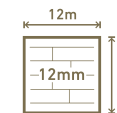

1380 mm

157 mm

8 mm

p. 56

NEW!

SEFORA

1380 mm

191 mm

NEW!

20 / SYMFONIA

D 40394 / DAŁB DELICATO

P 85 / COKÓŁ

2500 mm x 85 mm x 16 mm

Bezprogowa

1380 mm

191 mm

12 mm

NEW!
21 / SYMFONIA

Bezprogowa

P 85 / COKÓŁ
2500 mm x 85 mm x 16 mm

D 40404 / DAŁB MODERATO

1380 mm

191 mm

12 mm

NEW!

22 / SYMFONIA

D 40384 / DAŁB LIBRETTO

P 85 / COKÓŁ

2500 mm x 85 mm x 16 mm

Bezprogowa

1380 mm

191 mm