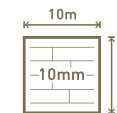

P 85 / COKÓŁ
2500 mm x 85 mm x 16 mm

Bezprogowa