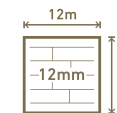

NEW!

20 / SYMFONIA

D 40394 / DAŁB DELICATO

P 85 / COKÓŁ

2500 mm x 85 mm x 16 mm

Bezprogowa

1380 mm

191 mm

NEW!

22 / SYMFONIA

D 40384 / DAŁB LIBRETTO

P 85 / COKÓŁ

2500 mm x 85 mm x 16 mm

Bezprogowa

1380 mm

191 mm

12 mm

Bezprogowa

P 85 / COKÓŁ

2500 mm x 85 mm x 16 mm

D 4529 / DĄB SOŁO

1380 mm

191 mm

12 mm

NEW!

24 / SYMFONIA

D 40424 / DĄB ANDANTE

P 85 / COKÓŁ
2500 mm x 85 mm x 16 mm

Bezprogowa

1380 mm

191 mm

12 mm