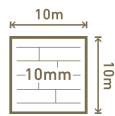

Bezprogowa

P 85 / COKÓŁ
2500 mm x 85 mm x 16 mm

D 40364 / DĄB MAJALIS