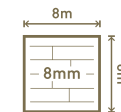

40 / MOVIE

D 40154 / DAŁB MUSICAL

P 85 / COKÓŁ
2500 mm x 85 mm x 16 mm

Bezprogowa

1380 mm

242 mm

8 mm

NEW!
41 / MOVIE

Bezprogowa

P 85 / COKÓŁ
2500 mm x 85 mm x 16 mm

D 40344 / DAŁ CASABLANCA

1380 mm

242 mm

8 mm

D 4580 / DAŁB WESTERN

P 85 / COKÓŁ
2500 mm x 85 mm x 16 mm