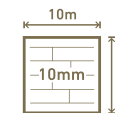

70 / SEFORA

D 40454 / DĄB CAPPUCCINO

P 85 / COKÓŁ

2500 mm x 85 mm x 16 mm

Bezprogowa

1380 mm

191 mm

10 mm