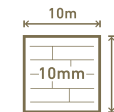

1380 mm

157 mm

8 mm

p. 56

NEW!

SEFORA

1380 mm

191 mm

P 85 / COKÓŁ
2500 mm x 85 mm x 16 mm

D 4591 / DAŁB HORIZON

2025 mm

242 mm

10 mm

12 / INFINITY

D 4592 / DĄB GALAXY

P 85 / COKÓŁ
2500 mm x 85 mm x 16 mm

Bezprogowa

2025 mm

242 mm

10 mm

Bezprogowa

P 85 / COKÓŁ
2500 mm x 85 mm x 16 mm

D 4593 / DĄB SUN

2025 mm

242 mm

10 mm

D 4594 / DAŁB SPACE

P 85 / COKÓŁ
2500 mm x 85 mm x 16 mm

Bezprogowa

2025 mm

242 mm

10 mm