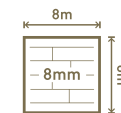

Bezprogowa

P 85 / COKÓŁ
2500 mm x 85 mm x 16 mm

D 40344 / DAŁ CASABLANCA

1380 mm

242 mm

8 mm

D 4580 / DAŁB WESTERN

P 85 / COKÓŁ
2500 mm x 85 mm x 16 mm

Bezprogowa

1380 mm

242 mm

8 mm

Bezprogowa

P 85 / COKÓŁ
2500 mm x 85 mm x 16 mm

1380 mm

242 mm

8 mm

D 4581 / DĄB HOLLYWOOD

D 4582 / DĄB OSKAR

P 85 / COKÓŁ
2500 mm x 85 mm x 16 mm

Bezprogowa

1380 mm

242 mm

8 mm

Bezprogowa

P 85 / COKÓŁ

2500 mm x 85 mm x 16 mm

D 4584 / DĄB FANTASY

1380 mm

242 mm

8 mm

Polskie panele w klasie premium.