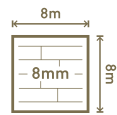

P 85 / COKÓŁ
2500 mm x 85 mm x 16 mm

Bezprogowa

1380 mm

191 mm

8 mm

Bezprogowa

72h
AQUA
ZERO

P 85 / COKÓŁ
2500 mm x 85 mm x 16 mm