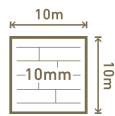

Bezprogowa

P 85 / COKÓŁ
2500 mm x 85 mm x 16 mm

D 40464 / DĄB MACCHIATO