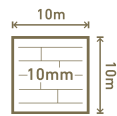

Bezprogowa

P 85 / COKÓŁ
2500 mm x 85 mm x 16 mm

D 40484 / DĄB BREVE