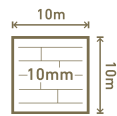

Bezprogowa

P 85 / COKÓŁ
2500 mm x 85 mm x 16 mm

D 40504 / DĄB ESPRESSO