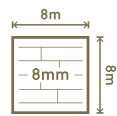

D 40014 / DAŁB MASCARPONE

P 85 / COKÓŁ

2500 mm x 85 mm x 16 mm

Bezprogowa

1380 mm

157 mm

8 mm

Bezprogowa

2500 mm x 85 mm x 16 mm

Bezprogowa

1380 mm

157 mm

8 mm

Bezprogowa

P 85 / COKÓŁ
2500 mm x 85 mm x 16 mm

D 40114 / DĄB LIMONCELLO

1380 mm

157 mm

8 mm

62 / DOLCE

D 40144 / DAŁB HONEY

P 85 / COKÓŁ

2500 mm x 85 mm x 16 mm

Bezprogowa