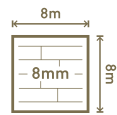

Bezprogowa

P 85 / COKÓŁ

2500 mm x 85 mm x 16 mm

D 40234 / DĄB FESTIWAL