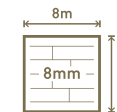

NEW!

38 / MOVIE

D 40354 / DĄB COMEDY

P 85 / COKÓŁ

2500 mm x 85 mm x 16 mm

Bezprogowa

1380 mm

242 mm