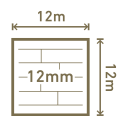

Bezprogowa

P 85 / COKÓŁ
2500 mm x 85 mm x 16 mm

D 40414 / DĄB ADAGIO