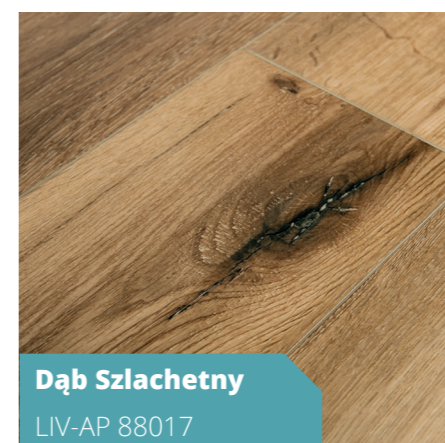

GRUBOŚĆ PANELA	4,5 mm
GRUBOŚĆ WARSTWY UŻYTKOWEJ	0,55 mm
V-FUGA	4V

Dąb Ray
35950927

Jesion Jim
35950928

Dąb Etta
35950929

Dąb Aretha
35950946

Dąb Bob
35951911

Dąb Lionel
35951933

Wiąz Barbra
35950904

Vintage Zinc Silver
35952096

Kolekcja **JAZZ**

GRUBOŚĆ PANELA	5,0 mm (4,0 mm SPC + 1,0 mm podkładu)
GRUBOŚĆ WARSTWY UŻYTKOWEJ	0,5 mm
V-FUGA	4V (za wyjątkiem dekoru Jasny Beton)

Panele ze zintegrowanym podkładem