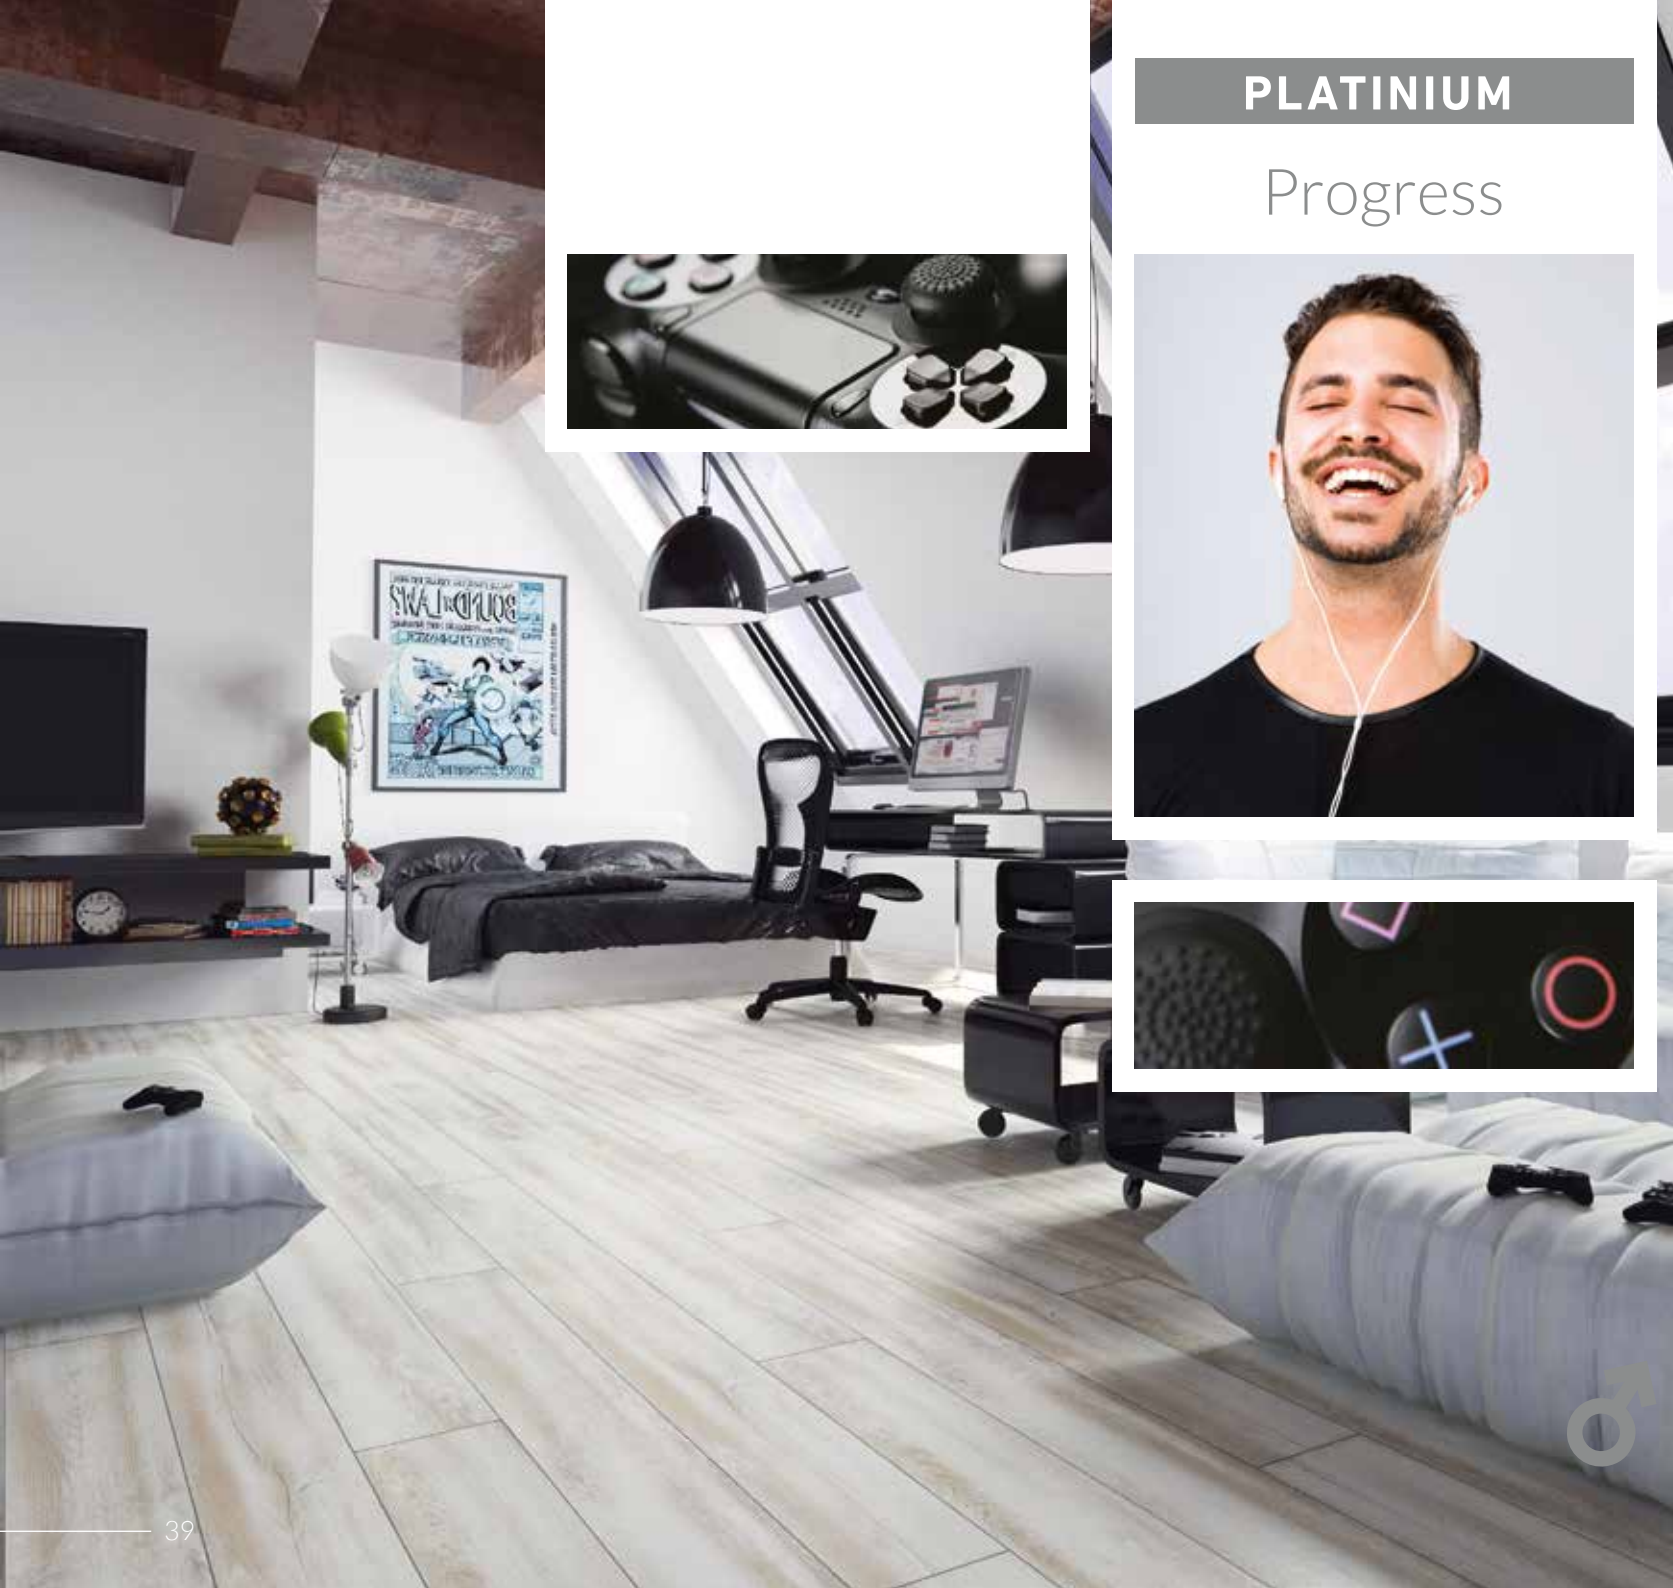

## SPRAWDZONA JAKOŚĆ

Nowoczesne podłogi z delikatną strukturą drewna.  
Idealne dla wnętrz w stylu skandynawskim i minimalistycznym.

---

PLATINIUM

Progress

D2594  
Dąb Cieltycki

PLATINIUM

Progress