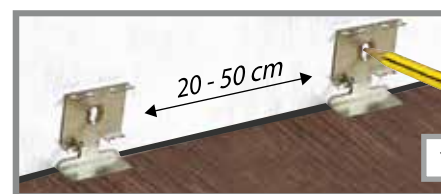

## MONTAŻ

klamra mocująca

wkręt i kolek rozporowy Ø 6 mm

**Łatwy i szybki montaż** za pomocą klamer mocujących z możliwością demontażu i powtórnej instalacji.

Łączenie cokołu w narożnikach wewnętrznych, zewnętrznych jak i na długości **nie wymaga zastosowania dodatkowych akcesoriów**.