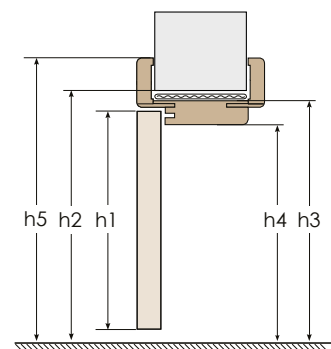

CENY OŚCIEŻNIC REGULOWANYCH BEZPRZYLGOWYCH

zakres regulacji	cena z okleiną CELL 3D (netto / brutto)
75-95	600,03 zł / 738,04 zł
95-115	611,33 zł / 751,94 zł
120-140	620,37 zł / 763,06 zł
140-160	631,67 zł / 776,95 zł
160-180	641,84 zł / 789,46 zł
180-200	653,14 zł / 803,36 zł
200-220	663,31 zł / 815,87 zł
220-240	672,35 zł / 826,99 zł
240-260	683,65 zł / 840,89 zł
260-280	692,69 zł / 852,09 zł
280-300	703,99 zł / 865,91 zł
300-320	713,03 zł / 877,03 zł