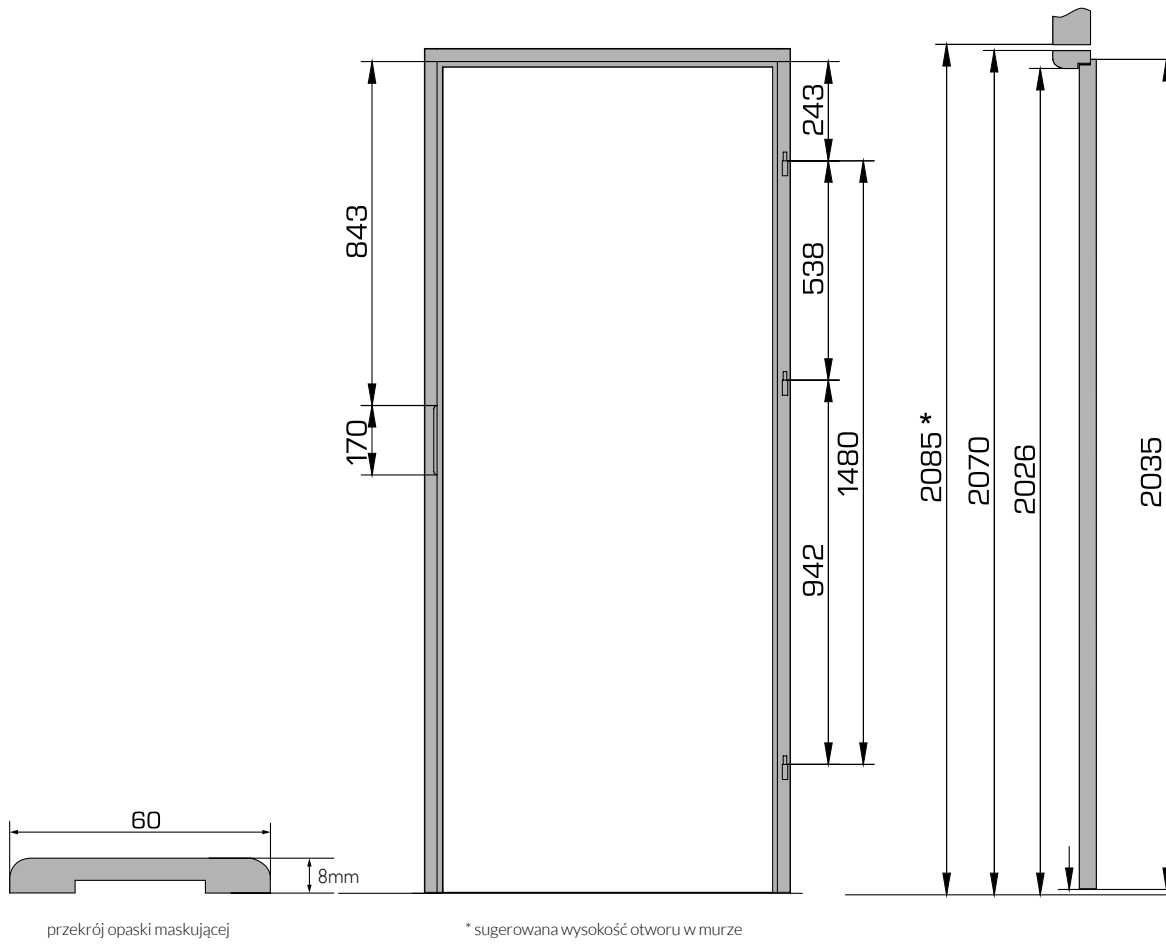

DOSTĘPNE ROZWIĄZANIA / OŚCIEŻNICE

WYMIARY OŚCIEŻNIC STAŁYCH

nazwa parametru		jednoskrzydłowe				
		60	70	80	90	100
szerokość skrzydła	f	644	744	844	944	1044
szerokość w świetle ościeżnicy	a	600	700	800	900	1000
szerokość ościeżnicy w przyldze	b	626	726	826	926	1026
szerokość zewnętrzna ościeżnicy	c	688	788	888	988	1088
szerokość otworu w murze	d	718	818	918	1018	1118
wysokość skrzydła	h1	2035 w normie polskiej / 1984 w normie czeskiej				
wysokość otworu w murze	h2	2085 w normie polskiej / 2030 w normie czeskiej				
wysokość zewnętrzna ościeżnicy	h3	2070 w normie polskiej / 2044 w normie czeskiej				
wysokość w świetle ościeżnicy	h4	2026 w normie polskiej / 1973 w normie czeskiej				

CENY OŚCIEŻNIC STAŁYCH

pozycja	(netto / brutto)
wymiar profilu 90x44 mm	129,60 zł / 159,41 zł
opaski maskujące płaskie szerokości 60 mm	39,00 zł / 47,97 zł
ćwierćwałki (1 komplet)	32,80 zł / 40,34 zł

WYMIARY OŚCIEŻNIC REGULOWANYCH

nazwa parametru		jednoskrzydłowe				
		60	70	80	90	100
szerokość skrzydła	s2	644	744	844	944	1044
szerokość w świetle ościeżnicy	a2	602	702	802	902	1002
szerokość ościeżnicy w przyldze	b2	624	724	824	924	1024
szerokość zewnętrzna ościeżnicy	c2	646	746	846	946	1046
szerokość otworu w murze	d2	680	780	880	980	1080
szerokość ościeżnicy z opaską	e2	744	844	944	1044	1144
wysokość skrzydła	h1	2035 w normie polskiej / 1984 w normie czeskiej				
wysokość otworu w murze	h2	2065 w normie polskiej / 2013 w normie czeskiej				
wysokość zewnętrzna ościeżnicy	h3	2094 w normie polskiej / 2042 w normie czeskiej				
wysokość w świetle ościeżnicy	h4	2026 w normie polskiej / 1973 w normie czeskiej				

CENY OŚCIEŻNIC REGULOWANYCH

zakres regulacji	STANDARD (netto / brutto)
80-100	240,00 zł / 295,20 zł
100-140	
140-180	
180-220	269,00 zł / 330,87 zł
220-260	
260-300	301,00 zł / 370,23 zł
300-340	
340-380	322,00 zł / 396,06 zł
380-420	
420-460	388,00 zł / 477,24 zł
460-500	
	462,00 zł / 568,26 zł
	499,00 zł / 613,77 zł
	522,00 zł / 642,06 zł
	588,00 zł / 723,24 zł