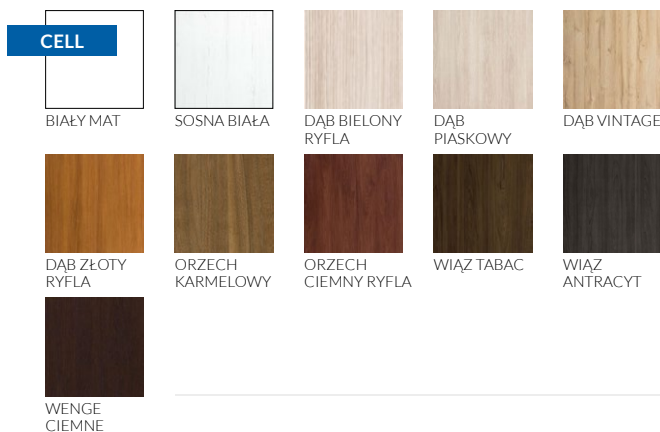

cena netto/brutto

510,00 zł / 627,30 zł

SKRZYDŁO PRZYLGOWE

Drzwi ramiakowe z ramiakami z płyty MDF pokrytymi folią CELL, z szybą decormat 4mm (ustawienie awers - gładka strona szyby od strony zawiasów) i prostą krawędzią. Dopuszczalny skrót we własnym zakresie do 60 mm.

Do wyboru zamek zasuwkowy na klucz, patent, WC blokada lub wersja zamka oszczędnościowego (bez otworu na klucz). Trzy srebrne zawiasy wkręcane.

SKRZYDŁO BEZPRZYLGOWE

Do wyboru zamek magnetyczny na klucz, patent, WC blokada lub wersja zamka oszczędnościowego (bez otworu na klucz). Trzy zawiasy ukryte wpuszczane.

AKCESORIA ZA DOPŁATĄ

	netto / brutto
tuleje metalowe okrągłe/kwadratowe (1 sztuka)	37,29 zł / 45,87 zł
tuleje z tworzywa, drewnopodobne (1 sztuka)	4,52 zł / 5,56 zł
podcięcie wentylacyjne	22,60 zł / 27,80 zł
rozmiar skrzydła 90 oraz 100	+ 20,34 zł / 25,02 zł
skrzydło bezprzylgowe rozwierne	+ 62,15 zł / 76,44 zł
listwa przymykowa do drzwi dwuskrzydłowych bezprzylgowych	18,08 zł / 22,24 zł
drzwi dwuskrzydłowe	2 x cena skrzydła
osłonki metalowe na zawiasy w skrzydle przylgowym (chrom mat / chrom połysk / złoty) 1 komplet / zawias	7,91 zł / 9,73 zł

» przy skrzydłach przesuwanych należy doliczyć pochwyt lub zamek hakowy

AKCESORIA BEZ DOPŁATY

- otwory pod tuleje wentylacyjne
- szyba przezroczysta
- produkcja skrzydła jako przesuwanego
- produkcja skrzydła w normie słowackiej

SZEROKOŚCI SKRZYDEŁ

jednoskrzydłowe [cm]				
60	70	80	90	100

dwuskrzydłowe przylgowe [cm]									
120	130	140	150	160	170	180	190		

dwuskrzydłowe bezprzylgowe [cm]									
120	130	140	150	160	170	180