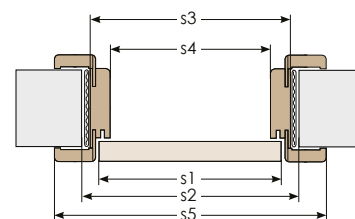

CENY PANELI GÓRNYCH LEVEL

parametry	do ościeżnicy LEVEL należy doliczyć panel górny komplet na jedną ościeżnicę (netto / brutto)	
	PORTADECOR i SYNCHRO 3D	PERFECT 3D
2 x 200 mm	151,42 zł / 186,25 zł	176,28 zł / 216,82 zł
2 x 1000 mm	349,17 zł / 429,48 zł	387,59 zł / 476,74 zł
1 x 1000 mm, 1 x 200 mm	250,86 zł / 308,56 zł	282,50 zł / 347,48 zł