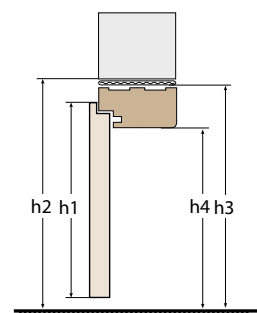

CENY OŚCIEŻNIC STAŁYCH

parametry	SYNCHRO 3D, PORTADecOR (do skrzydeł lakier STANDARD) (netto / brutto)		PERFECT 3D (netto / brutto)	
	jednoskrzydłowe	dwuskrzydłowe	jednoskrzydłowe	dwuskrzydłowe
wymiar profilu 100x44 mm	168,37 zł / 207,10 zł	252,56 zł / 310,65 zł	202,27 zł / 248,79 zł	303,41 zł / 373,19 zł
opaski maskujące płaskie	55,37 zł / 68,11 zł	83,06 zł / 102,16 zł	63,28 zł / 77,83 zł	94,92 zł / 116,75 zł
opaski maskujące zaokrąglone	62,15 zł / 76,44 zł	93,23 zł / 114,67 zł	67,80 zł / 83,40 zł	101,70 zł / 125,09 zł
ćwierćwałek (1 sztuka)	16,95 zł / 20,85 zł		19,21 zł / 23,63 zł