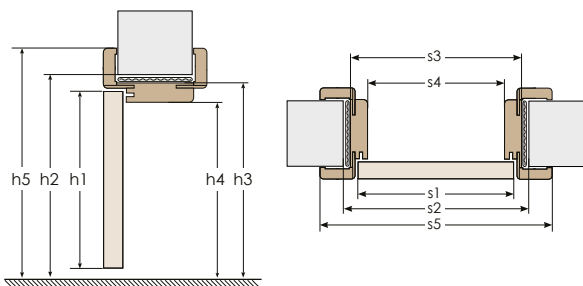

WYMIARY OŚCIEŻNIC REGULOWANYCH BEZPRZYLGOWYCH Z OPASKAMI 6cm LUB 8cm

		jednoskrzydłowe					dwuskrzydłowe									
		60	70	80	90	100	90	100	110	120	130	140	150	160	170	180
szerokość skrzydła	s1	644	744	844	944	1044	988	1088	1188	1288	1388	1488	1588	1688	1788	1888
szerokość otworu w murze	s2	703	803	903	1003	1103	1061	1161	1261	1361	1461	1561	1661	1761	1861	1961
szerokość zewnętrzna ościeżnicy	s3	673	773	873	973	1073	1021	1121	1221	1321	1421	1521	1621	1721	1821	1921
szerokość w świetle ościeżnicy	s4	629	729	829	929	1029	977	1077	1177	1272	1377	1477	1577	1677	1777	1877
szerokość krycia ościeżnicy	s4	771	871	971	1071	1171	1119	1219	1319	1419	1519	1619	1719	1819	1919	2019
wysokość skrzydła	h1	2030 w normie polskiej / 1983 w normie czeskiej														
wysokość otworu w murze	h2	2073 w normie polskiej / 2026 w normie czeskiej														
wysokość zewnętrzna ościeżnicy	h3	2053 w normie polskiej / 2006 w normie czeskiej														
wysokość w świetle ościeżnicy	h4	2031 w normie polskiej / 1984 w normie czeskiej														
wysokość krycia ościeżnicy	h5	2102/2122 w normie polskiej / 2055/2075 w normie czeskiej														

CENY OŚCIEŻNIC REGULOWANYCH BEZPRZYLGOWYCH Z OPASKAMI

zakres regulacji ościeżnicy	cena z okleiną SOFT (netto/brutto)	cena z okleiną GREKO (netto / brutto)	cena z okleiną CPL i PREMIUM (netto / brutto)
80-95			
95-115	553,70 zł/681,05 zł	570,65 zł/701,90 zł	598,90 zł/736,65 zł
115-135			
135-155			
155-175	580,82 zł/714,41 zł	597,77 zł/735,26 zł	626,02 zł/770,00 zł
175-195			
195-215			
215-235	597,77 zł/735,26 zł	614,72 zł/756,11 zł	642,97 zł/790,85 zł
235-255			
255-275			
275-295	614,72 zł/756,11 zł	631,67 zł/776,95 zł	659,92 zł/811,70 zł
295-315			
315-335	674,61 zł/829,77 zł	691,56 zł/850,62 zł	719,81 zł/885,37 zł
335-355			
355-375	734,50 zł/903,44 zł	751,45 zł/924,28 zł	779,70 zł/959,03 zł
375-395			
395-415	768,40 zł/945,13 zł	785,35 zł/965,98 zł	813,60 zł/1000,73 zł

CENY SYSTEMÓW PRZESUWNYCH CHOWANYCH W ŚCIANĘ

jednoskrzydłowe (netto / brutto)	dwuskrzydłowe (netto / brutto)
cena kasety profil 100 oraz profil 125 813,60 zł / 1000,73 zł	cena kasety profil 100 oraz profil 125 1627,22 zł / 2001,48 zł
cena ościeżnicy na profil kasety 100, 125 oraz 125 z regulacją opasek 126-199 395,50 zł / 486,46 zł	cena ościeżnicy na profil kasety 100, 125 oraz 125 z regulacją opasek 126-199 514,15 zł / 632,40 zł

SYSTEMY PRZESUWNE NAŚCIENNE

jednoskrzydłowe (netto / brutto)	dwuskrzydłowe (netto / brutto)
327,70 zł / 403,07 zł	610,20 zł / 750,54 zł

UWAGA:

- można stosować z każdym skrzydłem dostępnym w wersji przesuwnej w obrębie kolekcji BAZALT
- do systemu można dopasować ościeżnicę w wersji tunel w rozmiarze skrzydła, cena jak ościeżnicy regulowanej