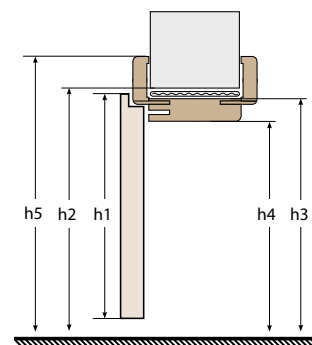

WYMIARY OŚCIEŻNIC REGULOWANYCH ATLAS

nazwa parametru		80	90
szerokość skrzydła	s1	844	944
szerokość otworu w murze	s2	888	988
szerokość zewnętrzna ościeżnicy	s3	848	948
szerokość w świetle ościeżnicy	s4	804	904
szerokość krycia ościeżnicy	s5	946	946
wysokość skrzydła	h1	2030	2030
wysokość otworu w murze	h2	2060	2060
wysokość zewnętrzna ościeżnicy	h3	2040	2040
wysokość w świetle ościeżnicy	h4	2018	2018
wysokość krycia ościeżnicy	h5	2089	2089