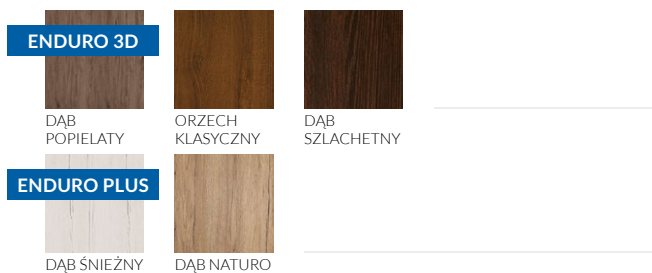

AKCESORIA ZA DOPŁATĄ

	netto / brutto
tuleje metalowe okrągłe (chrom/mosiądz) 1 komplet	71,19 zł / 87,56 zł
tuleje metalowe kwadratowe (chrom/nikiel) 1 komplet	178,54 zł / 219,60 zł
tuleje z tworzywa, drewnopodobne (1 komplet)	23,73 zł / 29,19 zł
podcięcie wentylacyjne	36,16 zł / 44,48 zł
rozmiar skrzydła 100	47,46 zł / 58,38 zł
dotatkowy zawias	18,08 zł / 22,24 zł
skrzydło bezprzylgowe rozwierane	+ 94,92 zł / 116,75 zł
drzwi dwuskrzydłowe	2 x cena skrzydła + 94,92 zł netto
skrzydło do systemu przesuwanego	+ 94,92 zł / 116,75 zł
osłonki na zawiasy w skrzydle przylgowym (chrom mat/chrom połysk) 1 komplet/zawias	4,52 zł / 5,56 zł

AKCESORIA BEZ DOPŁATY

pochwył do drzwi przesuwanych

SZEROKOŚCI SKRZYDEŁ

jednoskrzydłowe [cm]

60 70 80 90 100

dwuskrzydłowe przylgowe [cm]

120 130 140 150 160 170 180 190 200

dwuskrzydłowe bezprzylgowe [cm]

120 130 140 150 160 170 180 190 200