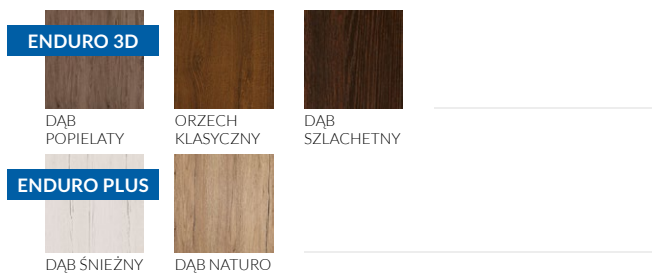

AKCESORIA ZA DOPŁATĄ

	netto / brutto
tuleje metalowe okrągłe (chrom/mosiądz) 1 komplet	71,19 zł / 87,56 zł
tuleje metalowe kwadratowe (chrom/nikiel) 1 komplet	178,54 zł / 219,60 zł
tuleje z tworzywa, drewnopodobne (1 komplet)	23,73 zł / 29,19 zł
podcięcie wentylacyjne	36,16 zł / 44,48 zł
rozmiar skrzydła 100	47,46 zł / 58,38 zł
dotatkowy zawias	18,08 zł / 22,24 zł
skrzydło bezprzylgowe rozwierane	+ 94,92 zł / 116,75 zł
drzwi dwuskrzydłowe	2 x cena skrzydła + 94,92 zł netto
skrzydło do systemu przesuwne	+ 94,92 zł / 116,75 zł
osłonki na zawiasy w skrzydle przylgowym (chrom mat/chrom połysk) 1 komplet/zawias	4,52 zł / 5,56 zł

AKCESORIA BEZ DOPŁATY

pochwył do drzwi przesuwnych

SZEROKOŚCI SKRZYDEŁ

jednoskrzydłowe [cm]					dwuskrzydłowe przylgowe [cm]										dwuskrzydłowe bezprzylgowe [cm]									
60	70	80	90	100	120	130	140	150	160	170	180	190	200	120	130	140	150	160	170	180	190	200