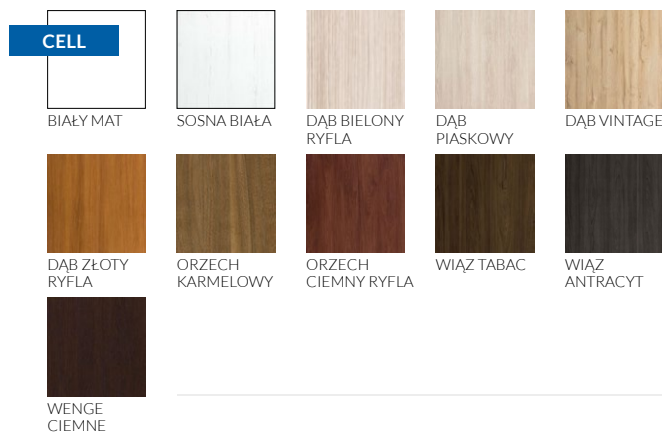

cena netto/brutto

540,00 zł / 664,20 zł

kolekcja GRANIT | DRE

SKRZYDŁO DRZWIOWE WEWNĄTRZKALOWE RAMIAKOWE - PRZYLGOWE LUB BEZPRZYLGOWE

SKRZYDŁO PRZYLGOWE

Drzwi ramiakowe z ramiakami z płyty MDF pokrytymi folią CELL, z szybą decormat 4mm (ustawienie awers - gładka strona szyby od strony zawiasów) i prostą krawędzią. Dopuszczalny skrót we własnym zakresie do 60 mm.

Do wyboru zamek zasuwkowy na klucz, patent, WC blokada lub wersja zamka oszczędnościowego (bez otworu na klucz). Trzy srebrne zawiasy wkręcane.

SKRZYDŁO BEZPRZYLGOWE

Do wyboru zamek magnetyczny na klucz, patent, WC blokada lub wersja zamka oszczędnościowego (bez otworu na klucz). Trzy zawiasy ukryte wpuszczane.

AKCESORIA ZA DOPŁATĄ

	netto / brutto
tuleje metalowe okrągłe/kwadratowe (1 sztuka)	37,29 zł / 45,87 zł
tuleje z tworzywa, drewnopodobne (1 sztuka)	4,52 zł / 5,56 zł
podcięcie wentylacyjne	22,60 zł / 27,80 zł
rozmiar skrzydła 90 oraz 100	+ 20,34 zł / 25,02 zł
skrzydło bezprzylgowe rozwierne	+ 62,15 zł / 76,44 zł
listwa przymykowa do drzwi dwuskrzydłowych bezprzylgowych	18,08 zł / 22,24 zł
drzwi dwuskrzydłowe	2 x cena skrzydła
osłonki metalowe na zawiasy w skrzydle przylgowym (chrom mat / chrom połysk / złoty) 1 komplet / zawias	7,91 zł / 9,73 zł

» przy skrzydłach przesuwanych należy doliczyć pochwyt lub zamek hakowy

AKCESORIA BEZ DOPŁATY

otwory pod tuleje wentylacyjne
szyba przezroczysta
produkcja skrzydła jako przesuwanego
produkcja skrzydła w normie słowackiej

SZEROKOŚCI SKRZYDEŁ

jednoskrzydłowe [cm]				
60	70	80	90	100

dwuskrzydłowe przylgowe [cm]									
120	130	140	150	160	170	180	190		

dwuskrzydłowe bezprzylgowe [cm]									
120	130	140	150	160	170	180