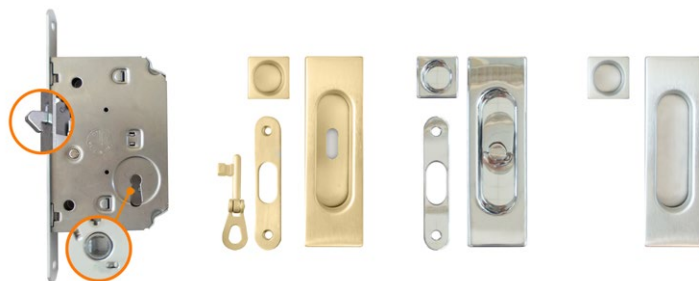

UWAGA:

- ościeżnice dwuskrzydłowe +50% dopłaty
- ościeżnica regulowana przylgowa z opaską owalną ORS2 +10% dopłaty
- ościeżnica regulowana z opaską 80 mm +18,08 zł / 22,24 zł
- tunel jako obudowa muru w tej samej cenie co ościeżnica regulowana przylgowa

CENY SYSTEMÓW PRZESUWNYCH NAŚCIENNYCH

parametry	jednoskrzydłowe (netto / brutto)	dwuskrzydłowe (netto / brutto)
ORS3 (opaska 60 mm)	339,00 zł/416,97 zł	679,13 zł/835,33 zł
ORS9 (opaska 80 mm)	350,30 zł/430,87 zł	701,73 zł/863,13 zł

UWAGA:

- można stosować z każdym skrzydłem dostępnym w wersji przesuwnej w obrębie kolekcji DOLOMIT
- do systemu można dopasować ościeżnicę w wersji tunel z odbojnicą w rozmiarze skrzydła, cena jak ościeżnicy regulowanej +15%
- cena zawiera karnisz w kolorze skrzydła, pochwyty w kolorze chrom lub satyna

CENY SYSTEMÓW PRZESUWNYCH CHOWANYCH W ŚCIANĘ

jednoskrzydłowe na kasecie 100 lub 125 (netto / brutto)	dwuskrzydłowe na kasecie 100 lub 125 (netto / brutto)
1248,65 zł / 1535,84 zł	2197,85 zł / 2703,36 zł

CENY AKCESORIÓW DO DRZWI PRZESUWNYCH

parametry	(netto / brutto)
zamek hakowy z pochwytyami (chrom / satyna / złoto) - klucz łamany	178,54 zł / 219,60 zł
zamek hakowy WC z pochwytyami (chrom / satyna / złoto)	213,57 zł / 262,69 zł
spawalniacz	203,4 zł / 250,18 zł
tunel z odbojnicą opaska 60 mm	cena ORS1 +15%
tunel z odbojnicą opaska 80 mm (ORS1)	cena ORS1 +18,08 zł +15%