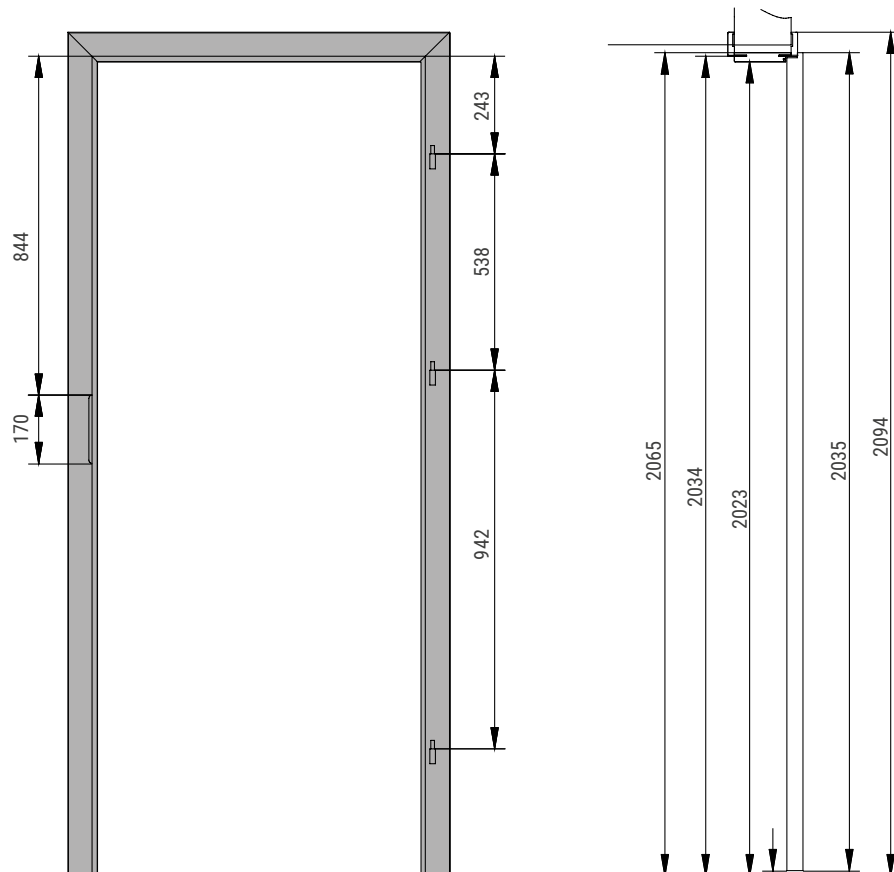

DOSTĘPNE ROZWIĄZANIA / OŚCIEŻNICE

WYMIARY OŚCIEŻNIC STAŁYCH

nazwa parametru		jednoskrzydłowe				
		60	70	80	90	100
szerokość skrzydła	f	644	744	844	944	1044
szerokość w świetle ościeżnicy	a	600	700	800	900	1000
szerokość ościeżnicy w przyldze	b	626	726	826	926	1026
szerokość zewnętrzna ościeżnicy	c	688	788	888	988	1088
szerokość otworu w murze	d	718	818	918	1018	1118
wysokość skrzydła	h1	2035 w normie polskiej / 1984 w normie czeskiej				
wysokość otworu w murze	h2	2085 w normie polskiej / 2030 w normie czeskiej				
wysokość zewnętrzna ościeżnicy	h3	2070 w normie polskiej / 2044 w normie czeskiej				
wysokość w świetle ościeżnicy	h4	2026 w normie polskiej / 1973 w normie czeskiej				

CENY OŚCIEŻNIC STAŁYCH

pozycja	(netto / brutto)
wymiar profilu 90x44 mm	129,60 zł / 159,41 zł
opaski maskujące płaskie szerokości 60 mm	39,00 zł / 47,97 zł
ćwierćwałki (1 komplet)	32,80 zł / 40,34 zł

WYMIARY OŚCIEŻNIC REGULOWANYCH

nazwa parametru		jednoskrzydłowe				
		60	70	80	90	100
szerokość skrzydła	s2	644	744	844	944	1044
szerokość w świetle ościeżnicy	a2	602	702	802	902	1002
szerokość ościeżnicy w przyldze	b2	624	724	824	924	1024
szerokość zewnętrzna ościeżnicy	c2	646	746	846	946	1046
szerokość otworu w murze	d2	680	780	880	980	1080
szerokość ościeżnicy z opaską	e2	744	844	944	1044	1144
wysokość skrzydła	h1	2035 w normie polskiej / 1984 w normie czeskiej				
wysokość otworu w murze	h2	2065 w normie polskiej / 2013 w normie czeskiej				
wysokość zewnętrzna ościeżnicy	h3	2094 w normie polskiej / 2042 w normie czeskiej				
wysokość w świetle ościeżnicy	h4	2026 w normie polskiej / 1973 w normie czeskiej				

CENY OŚCIEŻNIC REGULOWANYCH

zakres regulacji	STANDARD (netto / brutto)
80-100	240,00 zł / 295,20 zł
100-140	
140-180	
180-220	269,00 zł / 330,87 zł
220-260	
260-300	301,00 zł / 370,23 zł
300-340	
340-380	322,00 zł / 396,06 zł
380-420	
420-460	388,00 zł / 477,24 zł
460-500	
	462,00 zł / 568,26 zł
	499,00 zł / 613,77 zł
	522,00 zł / 642,06 zł
	588,00 zł / 723,24 zł