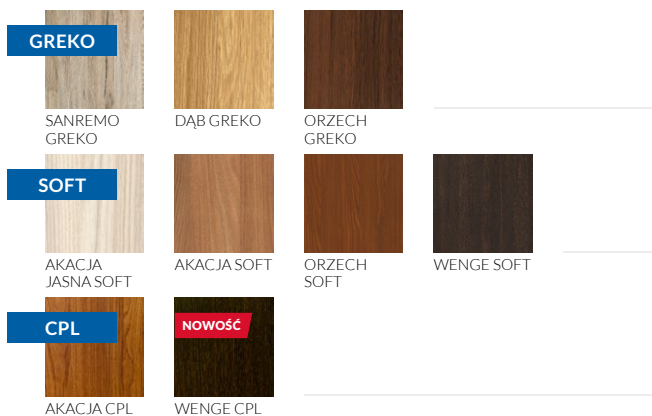

AKCESORIA BEZ DOPŁATY

opcja rewers w ustawieniu szyby

przygotowanie do skrótów - maksymalnie 8 cm	22,60 zł / 27,80 zł
uszczelka opadająca	101,70 zł / 125,09 zł

SZEROKOŚCI SKRZYDEŁ

jednoskrzydłowe [cm]					dwuskrzydłowe przylgowe [cm] dostawka 30 - 50 pełna, płaska / skrzydło bierne od 60 do 90										dwuskrzydłowe bezprzylgowe [cm] dostawka 30 oraz 40 pełna, płaska / skrzydło bierne od 60 do 90									
60	70	80	90	100	100	110	120	130	140	150	160	170	180	190	100	110	120	130	140	150	160	170	180