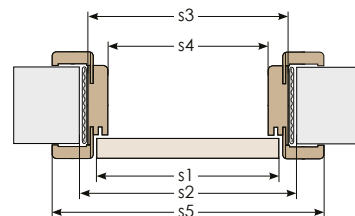

UWAGA:

- ościeżnice dwuskrzydłowe +50% dopłaty
- ościeżnica regulowana przylgowa z opaską owalną ORS2 +10% dopłaty
- ościeżnica regulowana z opaską 80 mm +18,08 zł / 22,24 zł
- tunel jako obudowa muru w tej samej cenie co ościeżnica regulowana przylgowa

CENY SYSTEMÓW PRZESUWNYCH NAŚCIENNYCH

parametry	jednoskrzydłowe (netto / brutto)	dwuskrzydłowe (netto / brutto)
ORS3 (opaska 60 mm)	339,00 zł/416,97 zł	679,13 zł/835,33 zł
ORS9 (opaska 80 mm)	350,30 zł/430,87 zł	701,73 zł/863,13 zł

UWAGA:

- można stosować z każdym skrzydłem dostępnym w wersji przesuwnej w obrębie kolekcji DOLOMIT
- do systemu można dopasować ościeżnicę w wersji tunel z odbojnicą w rozmiarze skrzydła, cena jak ościeżnicy regulowanej +15%
- cena zawiera karnisz w kolorze skrzydła, pochwyty w kolorze chrom lub satyna

CENY SYSTEMÓW PRZESUWNYCH CHOWANYCH W ŚCIANĘ

jednoskrzydłowe na kasecie 100 lub 125 (netto / brutto)	dwuskrzydłowe na kasecie 100 lub 125 (netto / brutto)
1248,65 zł / 1535,84 zł	2197,85 zł / 2703,36 zł

CENY AKCESORIÓW DO DRZWI PRZESUWNYCH

parametry	(netto / brutto)
zamek hakowy z pochwytyami (chrom / satyna / złoto) - klucz łamany	178,54 zł / 219,60 zł
zamek hakowy WC z pochwytyami (chrom / satyna / złoto)	213,57 zł / 262,69 zł
spawalniacz	203,4 zł / 250,18 zł
tunel z odbojnicą opaska 60 mm	cena ORS1 +15%
tunel z odbojnicą opaska 80 mm (ORS1)	cena ORS1 +18,08 zł +15%