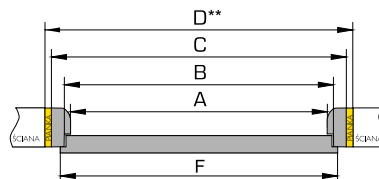

CENY OŚCIEŻNIC STAŁYCH

pozycja	(netto / brutto)
wymiar profilu 90x44 mm	129,60 zł / 159,41 zł
opaski maskujące płaskie szerokości 60 mm	39,00 zł / 47,97 zł
ćwierćwałki (1 komplet)	32,80 zł / 40,34 zł