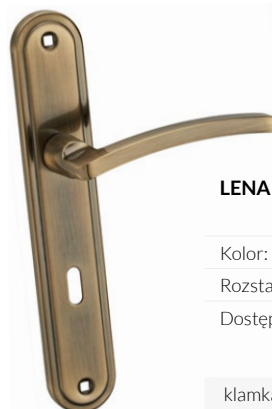

	netto / brutto
klamka	36,90 zł / 45,39 zł
szyld BB/PZ	10,98 zł / 13,50 zł
szyld WC	28,77 zł / 35,38 zł

HERMES KHR 400

Kolor: SATYNA
Pasujące rozetki: **RNQ 301, RNQ 302, RNQ 303**

	netto / brutto
klamka	49,69 zł / 61,11 zł
szyld BB/PZ	24,23 zł / 29,80 zł
szyld WC	34,62 zł / 42,58 zł

HERMES KHR 400

Kolor: PATYNA
Pasujące rozetki: **RNQ 401, RNQ 402, RNQ 403**

	netto / brutto
klamka	49,69 zł / 61,11 zł
szyld BB/PZ	24,23 zł / 29,80 zł
szyld WC	34,62 zł / 42,58 zł

LENA KLN 311

Kolor: SATYNA
Rozstaw: 72 mm
Dostępne wersje: klucz -11, wkładka -12, WC -13

	netto / brutto
klamka BB/PZ	34,35 zł / 42,26 zł
klamka WC	40,24 zł / 49,50 zł

LENA KLN 411

Kolor: PATYNA
Rozstaw: 72 mm
Dostępne wersje: klucz -11, wkładka -12, WC -13

	netto / brutto
klamka BB/PZ	34,35 zł / 42,26 zł
klamka WC	40,24 zł / 49,50 zł