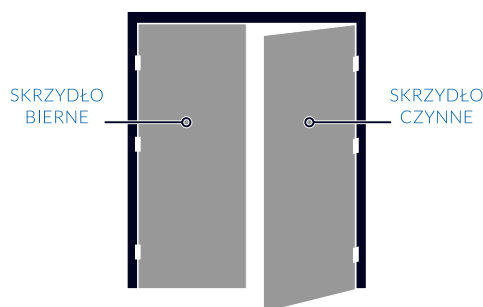

DRZWI PODWÓJNE

ZADBAJ O SWOJE DRZWI I PODŁOGI!

Zapytaj sprzedawcę o środki czystości Persecto lub odwiedź naszą stronę internetową www.persecto.pl