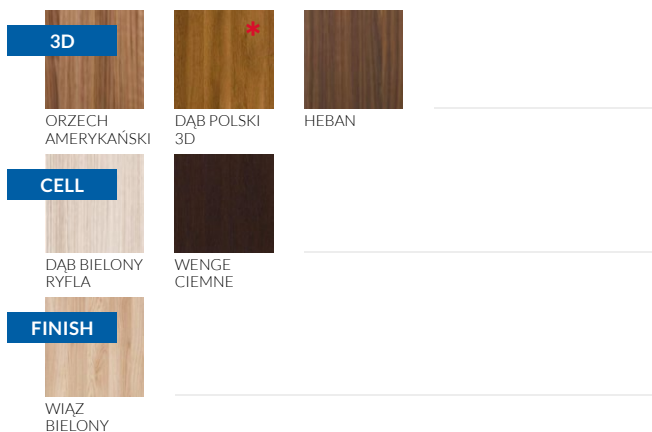

AKCESORIA BEZ DOPŁATY

otwory pod tuleje wentylacyjne
produkcja skrzydła w normie słowackiej

*SELENE, SELENE 1 i SELENE 2 w kolorze **Dąb Polski 3D** z zamkiem zasuwkowym na klucz, a w modelu SELENE 1 z zamkiem WC i tulejami wentylacyjnymi oraz ościeżnicą stałą lub regulowaną w zakresie 95-300 mm. Stan magazynowy nie obejmuje modelu SELENE 2 dla rozmiaru 60 oraz modelu SELENE 1 dla rozmiaru 90.

SZEROKOŚCI SKRZYDEŁ

jednoskrzydłowe [cm]				
60	70	80	90	100