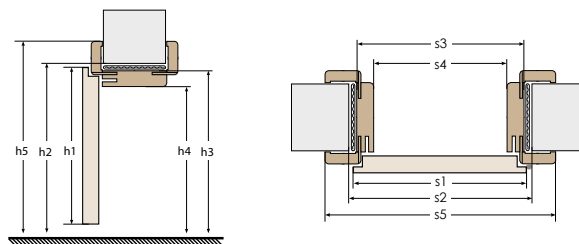

AKCESORIA ZA DOPŁATĄ

	(netto / brutto)
zamek hakowy z pochwytami	135,60 zł / 166,79 zł
pochwyt okrągły lub owalny (srebrny/złoty) komplet	56,50 zł / 69,49 zł
synchronizacja do dwuskrzydłowych	226,00 zł / 277,98 zł
domykacz	113,00 zł / 138,99 zł

UWAGA:

- cena ościeżnicy stałej regulowanej do drzwi dwuskrzydłowych +30%
- zwiększenie zakresu regulacji w ościeżnicy regulowanej przylgowej +30,00 zł netto za każde 2 cm
- ceny ościeżnic tunelowych takie same jak ościeżnic regulowanych
- kątownik do ościeżnic regulowanych z poszerzonym piórem o 2 cm - 100,00 zł netto
- poszerzenie 120 mm (panel ościeżnicy regulowanej) - 113,00 zł netto