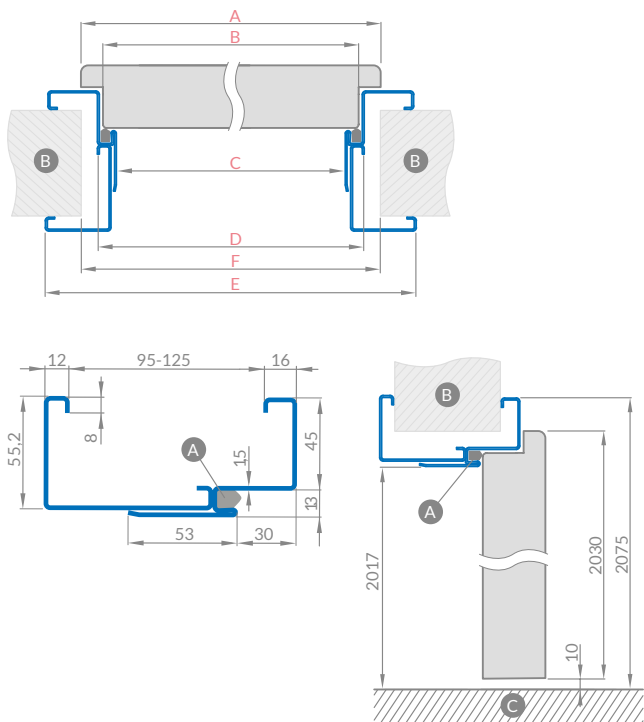

pochwyty owalne chrom połysk / chrom mat / złoty

DOSTĘPNE ROZWIĄZANIA / OŚCIEŻNICE

OŚCIEŻNICA STALOWA REGULOWANA (OBEJMUJĄCA) blacha grubości 1,5 mm

spawana i malowana na RAL 9010, 9016, 8003, 8017, 7016, 7047, 1001