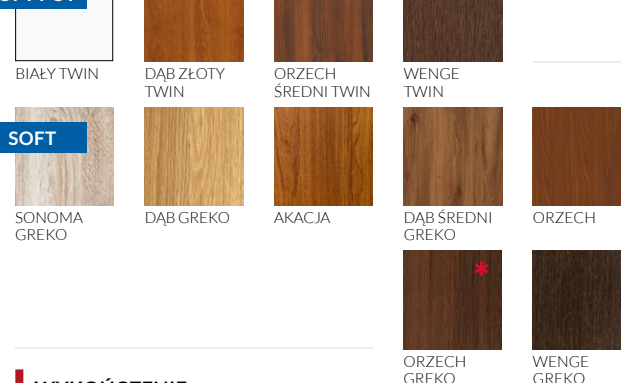

BOLCE ANTY-WYWAŻENIOWE

ZAWIAS 2-CZOPOWY Ø16 Z REGULACJĄ 3D

USZCZELKA OPADAJĄCA

WIZJER

OŚCIEŻNICE STAŁE I REGULOWANE

SOFT PCV

BIAŁY TWIN

DĄB ŻŁOTY TWIN