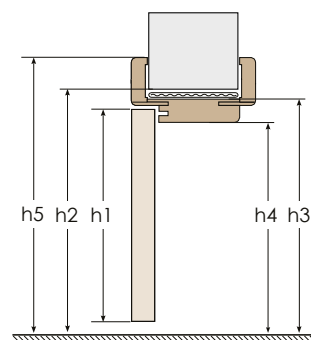

*ościeżnica z poszerzonym panelem górnym LEVEL - z panelem 20 cm lub 100 cm.

CENY OŚCIEŻNIC BEZPRZYLGOWYCH 80 mm ELEGANCE

zakres regulacji	SYNCHRO 3D, PORTADECOR (do skrzydeł lakier STANDARD) (netto / brutto)		PERFECT 3D (netto / brutto)	
	jednoskrzydłowe	dwuskrzydłowe	jednoskrzydłowe	dwuskrzydłowe
95-115				
120-140	552,57 zł / 679,66 zł	828,85 zł / 1019,49 zł	609,07 zł / 749,16 zł	913,61 zł / 1123,74 zł
140-160				
160-180	563,87 zł / 693,56 zł	845,80 zł / 1040,33 zł	620,37 zł / 763,05 zł	930,56 zł / 1144,59 zł
180-200				
200-220	586,47 zł / 721,36 zł	879,70 zł / 1082,03 zł	654,27 zł / 804,75 zł	981,41 zł / 1207,13 zł
220-240				
240-260				
260-280	631,67 zł / 776,95 zł	947,50 zł / 1165,43 zł	710,77 zł / 874,24 zł	1066,16 zł / 1311,37 zł
280-300				

CENY OŚCIEŻNIC BEZPRZYLGOWYCH 80 mm LEVEL

zakres regulacji	SYNCHRO 3D, PORTADECOR (do skrzydeł lakier STANDARD) (netto / brutto)		SYNCHRO 3D (netto / brutto)	PERFECT 3D (netto / brutto)
	jednoskrzydłowe		jednoskrzydłowe	jednoskrzydłowe
95-115				
120-140	518,67 zł / 637,96 zł		518,67 zł / 637,96 zł	575,17 zł / 707,46 zł
140-160				
160-180	541,27 zł / 665,76 zł		541,27 zł / 665,76 zł	597,77 zł / 735,25 zł
180-200				
200-220	580,82 zł / 714,41 zł		580,82 zł / 714,41 zł	648,62 zł / 797,80 zł
220-240				
240-260				
260-280	637,32 zł / 783,90 zł		637,32 zł / 783,90 zł	716,42 zł / 881,20 zł
280-300