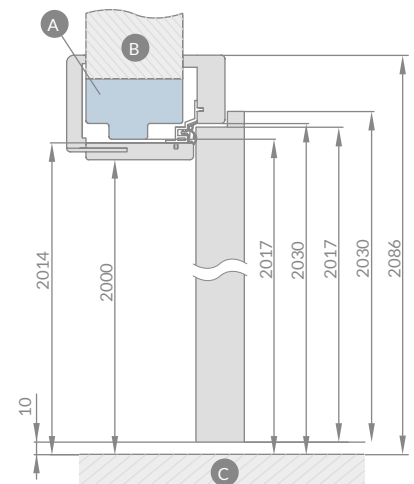

- poszerzenie 125 mm do ościeżnicy nakładkowej 113,00 zł / 138,99 zł (cena obejmuje komplet do ościeżnicy o danej szerokości)
- kątownik standardowy do ościeżnicy nakładkowej 113,00 zł / 138,99 zł (cena obejmuje komplet do ościeżnicy o danej szerokości)

- kątownik z przedłużonym piórem – nie występuje
- ceny ościeżnicy tunel o szerokości **60, 70, 80, 90, 100** w cenie ościeżnicy regulowanej nakładkowej
- tunel ma takie same wymiary jak ościeżnica nakładkowa (nie ma wiercen pod zawias i blachę zaczepową, ale jest wyposażony w uszczelkę)

- A - ościeżnica stalowa
- B - mur
- C - podłoga
- D - klamka
- E - profil aluminiowy z uszczelką
- Z - zakres od 80 mm do 255 mm