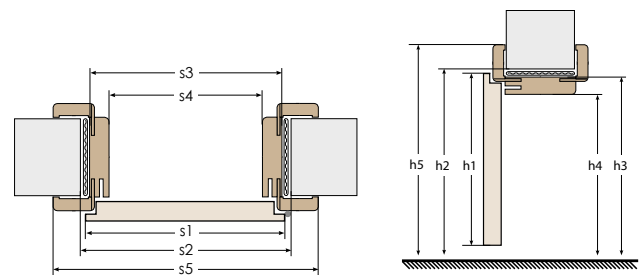

CENY TUNELI REGULOWANYCH PRZYLGOWYCH

zakres regulacji	opaska 6 cm K63	opaska 6 cm T63 opaska 8 cm T80
	cena z okleiną CELL 3D (netto / brutto)	cena z okleiną CELL 3D (netto / brutto)
62-82	254,25 zł / 312,73 zł	274,59 zł / 337,75 zł
82-102	265,55 zł / 326,63 zł	284,76 zł / 350,25 zł
107-127	276,85 zł / 340,53 zł	294,93 zł / 362,76 zł
127-147	287,02 zł / 353,03 zł	307,36 zł / 378,05 zł
147-167	298,32 zł / 366,93 zł	316,40 zł / 389,17 zł
167-187	309,62 zł / 380,83 zł	328,83 zł / 404,46 zł
187-207	322,05 zł / 396,12 zł	339,00 zł / 416,97 zł
207-227	331,09 zł / 407,24 zł	351,43 zł / 432,26 zł
227-247	340,13 zł / 418,36 zł	360,47 zł / 443,38 zł
247-267	352,56 zł / 433,65 zł	370,64 zł / 455,89 zł
267-287	362,73 zł / 446,16 zł	381,94 zł / 469,79 zł
287-307	374,03 zł / 460,06 zł	393,24 zł / 483,69 zł

UWAGA:

- do drzwi dwuskrzydłowych przylgowych dopłata +30%, w przypadku bezprzylgowych +50% (dostępne w modelach ARCAN, SASKA i TAURI)
- w celu uzyskania większego zakresu regulacji można zamówić kątownik z dłuższym o 1,5 cm piórem, ceny należy sprawdzić u dystrybutora
- większy zakres może zostać uzyskany z połączenia ościeżnicy przylgowej z tunelem dodając do siebie początkowe zakresy obu ościeżnic - należy pamiętać, że zakresy regulacji ościeżnic tunelowych są większe o 7 mm