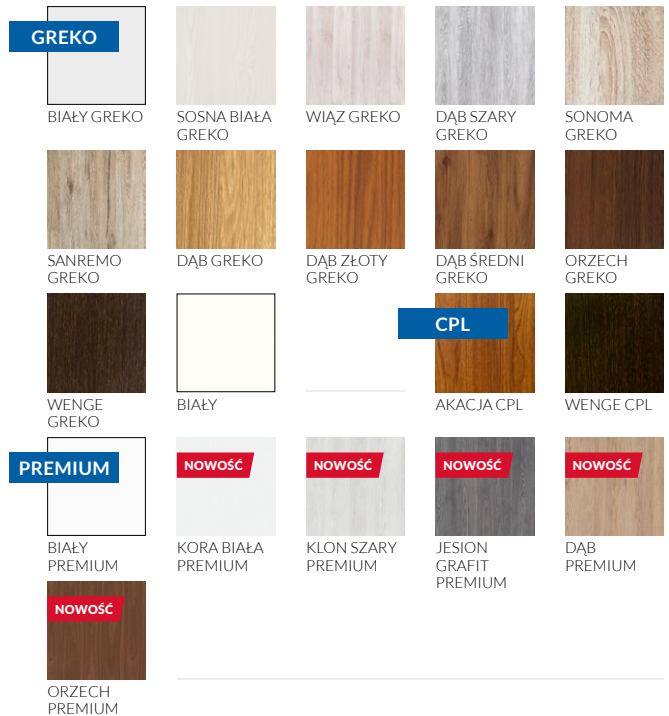

uszczelka opadająca

101,70 zł / 125,09 zł