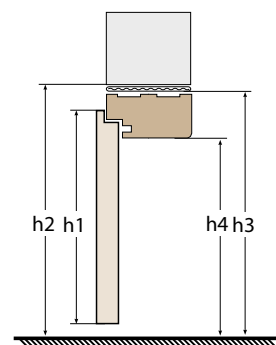

DOSTĘPNE ROZWIĄZANIA / OŚCIEŻNICE

WYMIARY OŚCIEŻNIC STAŁYCH

nazwa parametru		80	80N	90
szerokość skrzydła	s1	844	804	944
szerokość otworu w murze	s2	912	872	1012
szerokość zewnętrzna ościeżnicy	s3	892	852	992
szerokość w świetle ościeżnicy	s4	804	764	904
wysokość skrzydła	h1		2030	
wysokość otworu w murze	h2		2072	
wysokość zewnętrzna ościeżnicy	h3		2062	
wysokość w świetle ościeżnicy	h4		2018