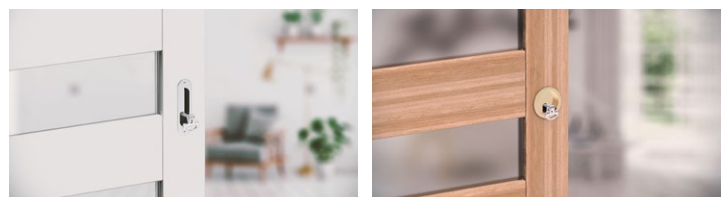

CENY SYSTEMÓW PRZESUWNYCH CHOWANYCH W ŚCIANĘ

jednoskrzydłowe (netto / brutto)	dwuskrzydłowe (netto / brutto)
cena kasety profil 100 oraz profil 125 813,60 zł / 1000,73 zł	cena kasety profil 100 oraz profil 125 1627,22 zł / 2001,48 zł
cena ościeżnicy na profil kasety 100, 125 oraz 125 z regulacją opasek 126-199 395,50 zł / 486,46 zł	cena ościeżnicy na profil kasety 100, 125 oraz 125 z regulacją opasek 126-199 514,15 zł / 632,40 zł

SYSTEMY PRZESUWNE NAŚCIENNE

jednoskrzydłowe (netto / brutto)	dwuskrzydłowe (netto / brutto)
327,70 zł / 403,07 zł	610,20 zł / 750,54 zł

UWAGA:

- można stosować z każdym skrzydłem dostępnym w wersji przesuwnej w obrębie kolekcji BAZALT
- do systemu można dopasować ościeżnicę w wersji tunel w rozmiarze skrzydła, cena jak ościeżnicy regulowanej