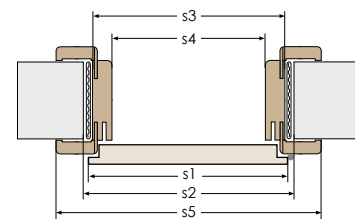

UWAGA:

- ościeżnice dwuskrzydłowe +50% dopłaty
- ościeżnica regulowana przylgowa z opaską owalną ORS2 +10% dopłaty
- ościeżnica regulowana z opaską 80 mm +18,08 zł / 22,24 zł
- tunel jako obudowa muru w tej samej cenie co ościeżnica regulowana przylgowa

CENY SYSTEMÓW PRZESUWNYCH NAŚCIENNYCH

parametry	jednoskrzydłowe (netto / brutto)	dwuskrzydłowe (netto / brutto)
ORS3 (opaska 60 mm)	339,00 zł/416,97 zł	679,13 zł/835,33 zł
ORS9 (opaska 80 mm)	350,30 zł/430,87 zł	701,73 zł/863,13 zł

UWAGA:

- można stosować z każdym skrzydłem dostępnym w wersji przesuwnej w obrębie kolekcji DOLOMIT
- do systemu można dopasować ościeżnicę w wersji tunel z odbojnicą w rozmiarze skrzydła, cena jak ościeżnicy regulowanej +15%
- cena zawiera karnisz w kolorze skrzydła, pochwyty w kolorze chrom lub satyna

CENY SYSTEMÓW PRZESUWNYCH CHOWANYCH W ŚCIANĘ

jednoskrzydłowe na kasecie 100 lub 125 (netto / brutto)	dwuskrzydłowe na kasecie 100 lub 125 (netto / brutto)
1248,65 zł / 1535,84 zł	2197,85 zł / 2703,36 zł

CENY AKCESORIÓW DO DRZWI PRZESUWNYCH

parametry	(netto / brutto)
zamek hakowy z pochwytyami (chrom / satyna / złoto) - klucz łamany	178,54 zł / 219,60 zł
zamek hakowy WC z pochwytyami (chrom / satyna / złoto)	213,57 zł / 262,69 zł
spawalniacz	203,4 zł / 250,18 zł
tunel z odbojnicą opaska 60 mm	cena ORS1 +15%
tunel z odbojnicą opaska 80 mm (ORS1)	cena ORS1 +18,08 zł +15%