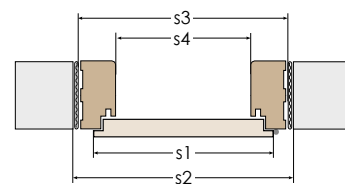

DOSTĘPNE ROZWIĄZANIA / OŚCIEŻNICE

kolekcja ALABASTER | PORTA

WYMIARY OŚCIEŻNIC STAŁYCH

parametry		jednoskrzydłowe					dwuskrzydłowe								
		60	70	80	90	100	120	130	140	150	160	170	180	190	200
szerokość skrzydła	s1	644	744	844	944	1044	1261	1361	1461	1561	1661	1761	1861	1961	2061
szerokość otworu w murze	s2	710	810	910	1010	1110	1344	1444	1544	1644	1744	1844	1944	2044	2144
szerokość zewnętrzna ościeżnicy	s3	690	790	890	990	1090	1325	1425	1525	1625	1725	1825	1925	2025	2125
szerokość w świetle ościeżnicy	s4	602	702	802	902	1002	1237	1337	1437	1537	1637	1737	1837	1937	2037
wysokość skrzydła	h1	2030													
wysokość otworu w murze	h2	2075													
wysokość zewnętrzna ościeżnicy	h3	2060													
wysokość w świetle ościeżnicy	h4	2016													

CENY OŚCIEŻNIC STAŁYCH

parametry	SYNCHRO 3D, PORTADecOR (do skrzydeł lakier STANDARD) (netto / brutto)		PERFECT 3D (netto / brutto)	
	jednoskrzydłowe	dwuskrzydłowe	jednoskrzydłowe	dwuskrzydłowe
wymiar profilu 100x44 mm	168,37 zł / 207,10 zł	252,56 zł / 310,65 zł	202,27 zł / 248,79 zł	303,41 zł / 373,19 zł
opaski maskujące płaskie	55,37 zł / 68,11 zł	83,06 zł / 102,16 zł	63,28 zł / 77,83 zł	94,92 zł / 116,75 zł
opaski maskujące zaokrąglone	62,15 zł / 76,44 zł	93,23 zł / 114,67 zł	67,80 zł / 83,40 zł	101,70 zł / 125,09 zł
ćwierćwałek (1 sztuka)	16,95 zł / 20,85 zł		19,21 zł / 23,63 zł	

UWAGA: opaski maskujące płaskie są do docięcia pod kątem prostym, a zaokrąglone pod kątem 45°.

www.persecto.pl