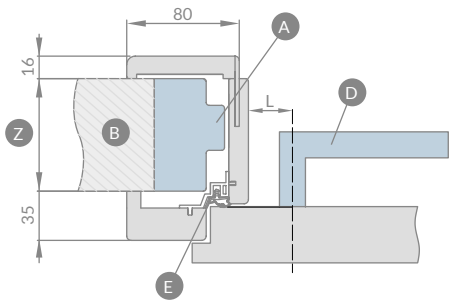

POŁOŻENIE KLAMKI W OŚCIEŻNICY NAKŁADKOWEJ