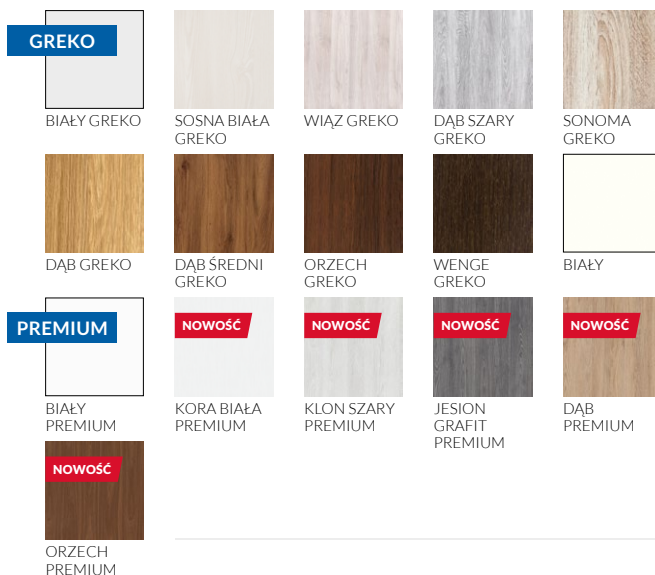

AKCESORIA BEZ DOPŁATY

opcja rewers w ustawieniu szyby

uszczelka opadająca

101,70 zł / 125,09 zł

SZEROKOŚCI SKRZYDEŁ

jednoskrzydłowe [cm]					dwuskrzydłowe przylgowe [cm] dostawka 40 pełna, płaska / skrzydło bierne od 60 do 90														dwuskrzydłowe bezprzylgowe [cm] dostawka 40 pełna, płaska / skrzydło bierne od 60 do 90										
60	70	80	90	100	100	110	120	130	140	150	160	170	180	190	100	110	120	130	140	150	160	170	180