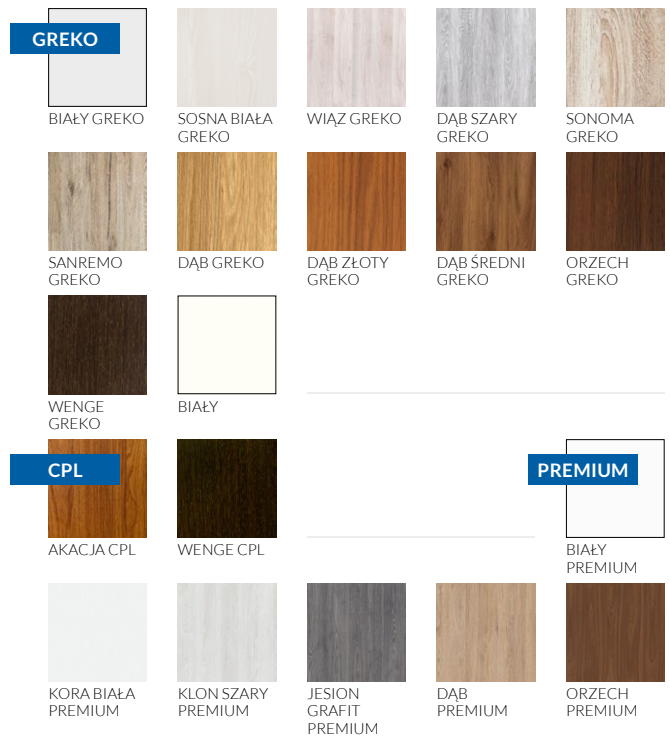

uszczelka opadająca

101,70 zł / 125,09 zł