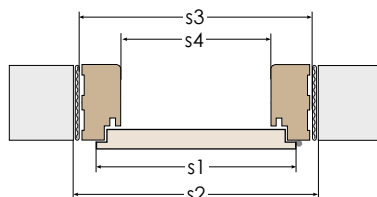

DOSTĘPNE ROZWIĄZANIA / OŚCIEŻNICE

WYMIARY OŚCIEŻNIC STAŁYCH

nazwa parametru		80	80N	90
szerokość skrzydła	s1	844	804	944
szerokość otworu w murze	s2	912	872	1012
szerokość zewnętrzna ościeżnicy	s3	892	852	992
szerokość w świetle ościeżnicy	s4	804	764	904
wysokość skrzydła	h1		2030	
wysokość otworu w murze	h2		2072	
wysokość zewnętrzna ościeżnicy	h3		2062	
wysokość w świetle ościeżnicy	h4		2018