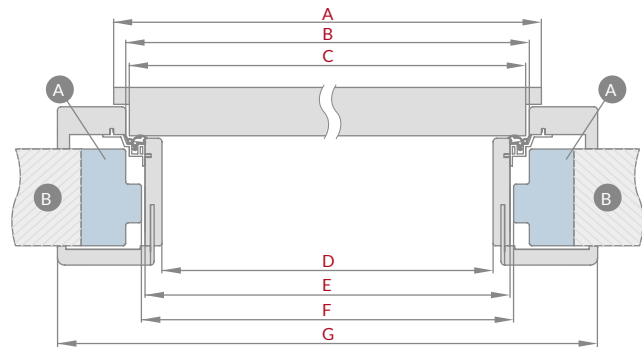

SCHEMAT OŚCIEŻNICY NAKŁADKOWEJ