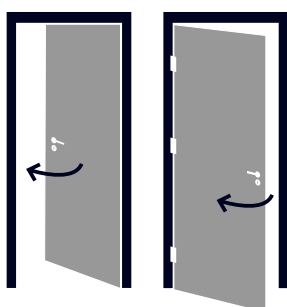

ZANIM KUPISZ DRZWI, ZDECYDUJ W KTÓRĄ STRONĘ BĘDĄ SIĘ OTWIERAĆ

DRZWI POJEDYNCZE
SKRZYDŁO LEWE