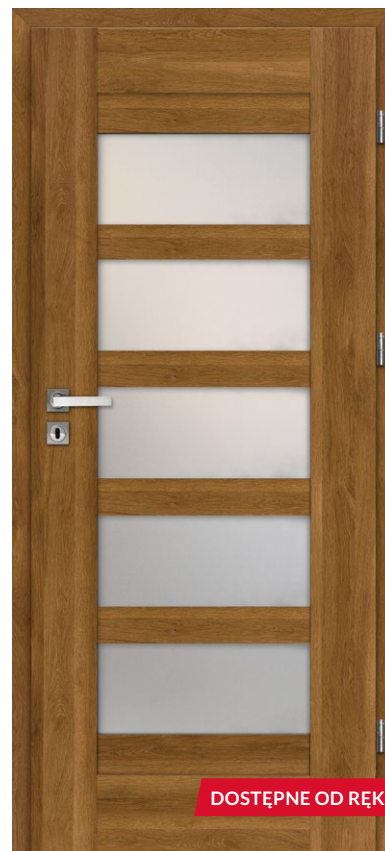

SELENE - DĄB POLSKI

DOSTĘPNE OD RĘKI*

SELENE 1

DOSTĘPNE OD RĘKI*

SELENE 2

SKRZYDŁO PRZYLGOWE

Drzwi ramiakowe z ramiakami z płyty MDF pokrytymi folią 3D, CELL, lub FINISH z szybą decormat 4mm (ustawienie awers - gładka strona szyby od strony zawiasów) i prostą krawędzią. Dopuszczalny skrót we własnym zakresie do 60 mm.