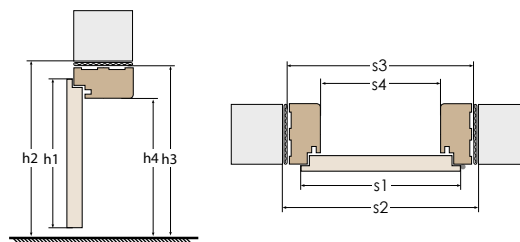

DOSTĘPNE ROZWIĄZANIA / OŚCIEŻNICE

WYMIARY OŚCIEŻNIC STAŁYCH

parametry	jednoskrzydłowe					dwuskrzydłowe											
	60	70	80	90	100	90	100	110	120	130	140	150	160	170	180	190	
szerokość skrzydła	s1	644	744	844	944	1044	960	1060	1160	1260	1360	1460	1560	1660	1760	1860	1960
szerokość otworu w murze	s2	722	822	922	1022	1122	1040	1140	1240	1340	1440	1540	1640	1740	1840	1940	2040
szerokość zewnętrzna ościeżnicy	s3	692	792	892	992	1092	1010	1110	1210	1310	1410	1510	1610	1710	1810	1910	2010
szerokość w świetle ościeżnicy	s4	604	704	804	904	1004	922	1022	1122	1222	1322	1422	1522	1622	1722	1822	1922
wysokość skrzydła	h1	2030 w normie polskiej / 1983 w normie czeskiej															
wysokość otworu w murze	h2	2077 w normie polskiej / 2030 w normie czeskiej															
wysokość zewnętrzna ościeżnicy	h3	2062 w normie polskiej / 2015 w normie czeskiej															
wysokość w świetle ościeżnicy	h4	2018 w normie polskiej / 1971 w normie czeskiej															

CENY OŚCIEŻNIC STAŁYCH

parametry	cena z okleiną SOFT (netto / brutto)	cena z okleiną GREKO (netto / brutto)	cena z okleiną CPL i PREMIUM (netto / brutto)
wymiar profilu 90x44 mm	140,12 zł / 172,35 zł	157,07 zł / 193,20 zł	190,97 zł / 234,89 zł
opaski maskujące płaskie	28,25 zł / 34,75 zł	33,90 zł / 41,70 zł	39,55 zł / 48,65 zł
ćwierćwałki (1 komplet)	13,56 zł / 16,68 zł	15,82 zł / 19,46 zł	18,08 zł / 22,24 zł

WYMIARY OŚCIEŻNIC REGULOWANYCH PRZYLGOWYCH Z OPASKAMI 6 cm LUB 8 cm

parametry	jednoskrzydłowe					dwuskrzydłowe											
	60	70	80	90	100	90	100	110	120	130	140	150	160	170	180	190	
szerokość skrzydła	s1	644	744	844	944	1044	960	1060	1160	1260	1360	1460	1560	1660	1760	1860	1960
szerokość otworu w murze	s2	688	788	888	988	1088	1006	1106	1206	1306	1406	1506	1606	1706	1806	1906	2006
szerokość zewnętrzna ościeżnicy	s3	648	748	848	948	1048	966	1066	1166	1266	1366	1466	1566	1666	1766	1866	1966
szerokość w świetle ościeżnicy	s4	604	704	804	904	1004	922	1022	1122	1222	1322	1422	1522	1622	1722	1822	1922
szerokość krycia ościeżnicy	s5	746	846	946	1046	1146	1064	1164	1264	1364	1464	1564	1664	1764	1864	1964	2064
wysokość skrzydła	h1	2030 w normie polskiej / 1983 w normie czeskiej															
wysokość otworu w murze	h2	2060 w normie polskiej / 2013 w normie czeskiej															
wysokość zewnętrzna ościeżnicy	h3	2040 w normie polskiej / 1993 w normie czeskiej															
wysokość w świetle ościeżnicy	h4	2018 w normie polskiej / 1971 w normie czeskiej															
wysokość krycia ościeżnicy	h5	2089/2109 w normie polskiej / 2042/2062 w normie czeskiej															

CENY OŚCIEŻNIC REGULOWANYCH PRZYLGOWYCH I TUNELEI

zakres regulacji ościeżnicy	cena z okleiną SOFT (netto / brutto)	cena z okleiną GREKO (netto / brutto)	cena z okleiną CPL i PREMIUM (netto / brutto)
80-100	246,34 zł / 303,00 zł	263,29 zł / 323,85 zł	285,89 zł / 351,64 zł
100-120	251,99 zł / 309,95 zł	268,94 zł / 330,80 zł	291,54 zł / 358,59 zł
120-140	263,29 zł / 323,85 zł	280,24 zł / 344,70 zł	302,84 zł / 372,49 zł
140-160	274,59 zł / 337,75 zł	291,54 zł / 358,59 zł	314,14 zł / 386,39 zł
160-180	291,54 zł / 358,59 zł	308,49 zł / 379,44 zł	331,09 zł / 407,24 zł
180-200	297,19 zł / 365,54 zł	314,14 zł / 386,39 zł	336,74 zł / 414,19 zł
200-220	308,49 zł / 379,44 zł	325,44 zł / 400,29 zł	348,04 zł / 428,09 zł
220-240	319,79 zł / 393,34 zł	336,74 zł / 414,19 zł	359,34 zł / 441,99 zł
240-260	331,09 zł / 407,24 zł	348,04 zł / 428,09 zł	370,64 zł / 455,89 zł
260-280	342,39 zł / 421,14 zł	359,34 zł / 441,99 zł	381,94 zł / 469,79 zł
260-300	353,69 zł / 435,04 zł	370,64 zł / 455,89 zł	393,24 zł / 483,69 zł
280-300	353,69 zł / 435,04 zł	370,64 zł / 455,89 zł	393,24 zł / 483,69 zł
300-320	364,99 zł / 448,94 zł	381,94 zł / 469,79 zł	404,54 zł / 497,58 zł
320-340	376,29 zł / 462,84 zł	393,24 zł / 483,69 zł	415,84 zł / 511,48 zł
340-360	418,10 zł / 514,26 zł	435,05 zł / 535,11 zł	457,65 zł / 562,91 zł
360-380	429,40 zł / 528,16 zł	446,35 zł / 549,01 zł	468,95 zł / 576,81 zł
380-400	452,00 zł / 555,96 zł	468,95 zł / 576,81 zł	491,55 zł / 604,61 zł
400-420	463,30 zł / 569,86 zł	480,25 zł / 590,71 zł	502,85 zł / 618,51 zł