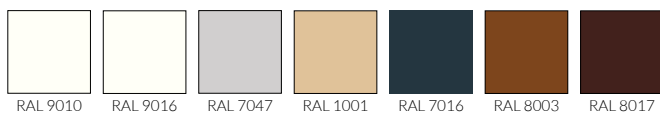

DOSTĘPNE ROZWIĄZANIA / OŚCIEŻNICE

OŚCIEŻNICA STALOWA REGULOWANA (OBEJMUJĄCA) blacha grubości 1,5 mm

spawana i malowana na RAL 9010, 9016, 8003, 8017, 7016, 7047, 1001

szerokość drzwi	A	B	C	D	E	F
60	644	617	601	627	717	695
70	744	717	701	727	817	795
80	844	817	801	827	917	895
90	944	917	901	927	1017	995
100	1044	1017	1001	1027	1117	1095

CENY OŚCIEŻNIC STALOWYCH REGULOWANYCH

zakres regulacji	(RAL 9010, 9016, 8003, 8017, 7016, 7047, 1001) (netto / brutto)
95-125	558,22 zł / 686,61 zł
125-155	603,42 zł / 742,20 zł
155-185	671,22 zł / 825,60 zł
185-215	739,02 zł / 908,99 zł
215-245	806,82 zł / 992,32 zł
245-275	874,62 zł / 1075,78 zł
275-305	965,02 zł / 1186,97 zł

OŚCIEŻNICA STALOWA KĄTOWA DUŻA blacha grubości 1,5 mm

spawana i malowana na RAL 9010, 9016, 8003, 8017, 7016, 7047, 1001
cena: 316,40 zł / 389,17 zł

szerokość drzwi	A	B	C	D	E	F
60	644	617	601	627	697	683
70	744	717	701	727	797	783
80	844	817	801	827	897	883
90	944	917	901	927	997	983
100	1044	1017	1001	1027	1097	1083

- A - uszczelka
- B - mur
- C - podłoga
- D - kotwa montażowa
- E - kołek rozporowy
- F - wypełnienie

DOPLĄTY DO OŚCIEŻNIC STALOWYCH REGULOWANYCH

	netto/brutto
elektrozaczep	339,00 zł / 416,97 zł
wzmocnienie pod samozamykacz	33,90 zł / 41,69 zł
wykonanie z blachy ocynkowanej	+10%
ościeżnica regulowana 100	113,00 zł / 138,99 zł
ościeżnica stała 100	45,20 zł / 55,59 zł
ościeżnica do drzwi dwuskrzydłowych	wycena indywidualna