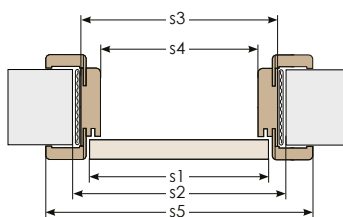

CENY OŚCIEŻNIC REGULOWANYCH BEZPRZYLGOWYCH

zakres regulacji	cena z okleiną CELL 3D (netto / brutto)
75-95	600,03 zł / 738,04 zł
95-115	611,33 zł / 751,94 zł
120-140	620,37 zł / 763,06 zł
140-160	631,67 zł / 776,95 zł
160-180	641,84 zł / 789,46 zł
180-200	653,14 zł / 803,36 zł
200-220	663,31 zł / 815,87 zł
220-240	672,35 zł / 826,99 zł
240-260	683,65 zł / 840,89 zł
260-280	692,69 zł / 852,09 zł
280-300	703,99 zł / 865,91 zł
300-320	713,03 zł / 877,03 zł