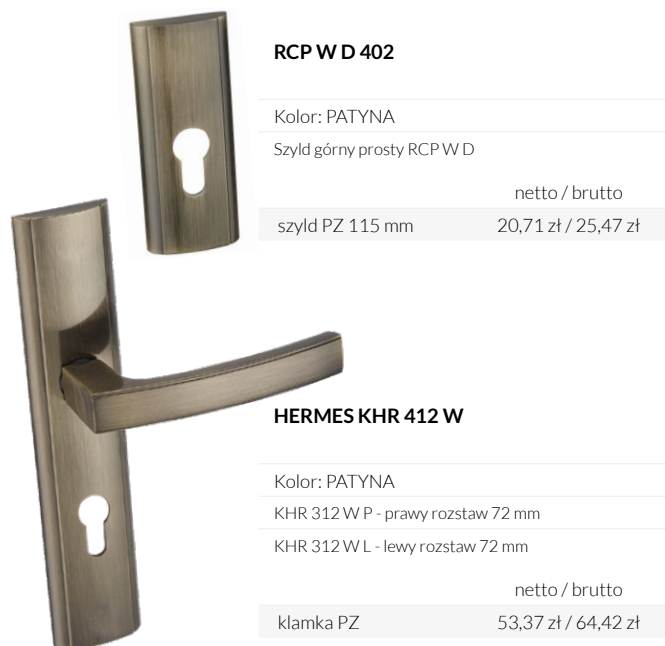

HERMES KHR 400

Kolor: PATYNA
Pasujące rozetki: **RNQ 401, RNQ 402, RNQ 403**

	netto / brutto
klamka	49,69 zł / 61,11 zł
szyld BB/PZ	24,23 zł / 29,80 zł
szyld WC	34,62 zł / 42,58 zł

LENA KLN 311

Kolor: SATYNA
Rozstaw: 72 mm
Dostępne wersje: klucz -11, wkładka -12, WC -13

	netto / brutto
klamka BB/PZ	34,35 zł / 42,26 zł
klamka WC	40,24 zł / 49,50 zł

LENA KLN 411

Kolor: PATYNA
Rozstaw: 72 mm
Dostępne wersje: klucz -11, wkładka -12, WC -13

	netto / brutto
klamka BB/PZ	34,35 zł / 42,26 zł
klamka WC	40,24 zł / 49,50 zł

ALICJA KJA 412

Kolor: PATYNA
Rozstaw: 72 mm
Dostępne wersje: klucz -11, wkładka -12, WC -13

	netto / brutto
klamka BB/PZ	33,24 zł / 40,88 zł
klamka WC	38,49 zł / 47,34 zł

ALICJA KJA 611

Kolor: SATYNA MAT
Rozstaw: 72 mm
Dostępne wersje: klucz -11, wkładka -12, WC -13

	netto / brutto
klamka BB/PZ	34,99 zł / 43,04 zł
klamka WC	40,24 zł / 49,50 zł

ZANIM KUPISZ DRZWI, ZDECYDUJ W KTÓRĄ STRONĘ BĘDĄ SIĘ OTWIERAĆ

DRZWI POJEDYNCZE
SKRZYDŁO LEWE

DRZWI POJEDYNCZE
SKRZYDŁO PRAWY