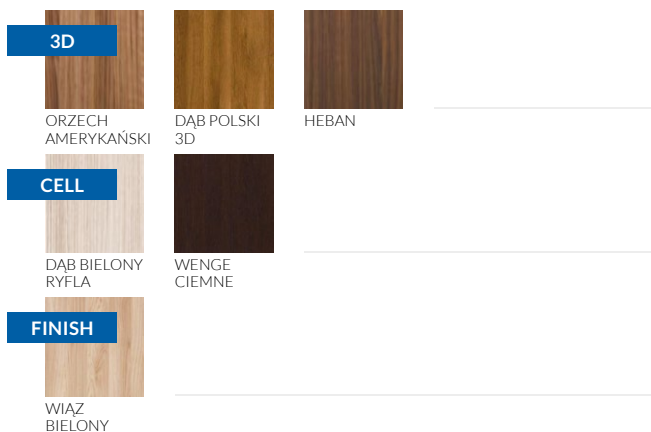

AKCESORIA BEZ DOPŁATY

otwory pod tuleje wentylacyjne
produkcja skrzydła w normie słowackiej

SZEROKOŚCI SKRZYDEŁ

jednoskrzydłowe [cm]

60 70 80 90 100