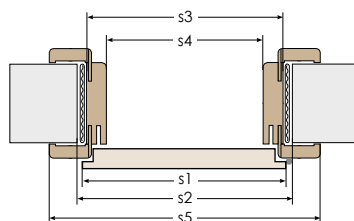

WYMIARY OŚCIEŻNIC REGULOWANYCH ATLAS

nazwa parametru		80	90
szerokość skrzydła	s1	844	944
szerokość otworu w murze	s2	888	988
szerokość zewnętrzna ościeżnicy	s3	848	948
szerokość w świetle ościeżnicy	s4	804	904
szerokość krycia ościeżnicy	s5	946	946
wysokość skrzydła	h1	2030	2030
wysokość otworu w murze	h2	2060	2060
wysokość zewnętrzna ościeżnicy	h3	2040	2040
wysokość w świetle ościeżnicy	h4	2018	2018
wysokość krycia ościeżnicy	h5	2089	2089