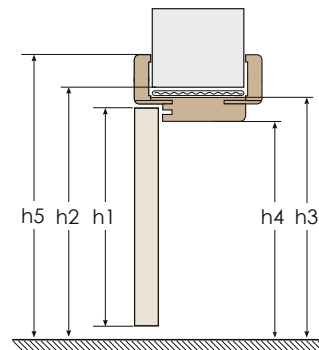

UWAGA:

- ościeżnice dwuskrzydłowe +50% dopłaty
- ościeżnica regulowana przylgowa z opaską owalną ORS2 +10% dopłaty
- ościeżnica regulowana z opaską 80 mm +18,08 zł / 22,24 zł
- tunel jako obudowa muru w tej samej cenie co ościeżnica regulowana przylgowa

CENY SYSTEMÓW PRZESUWNYCH NAŚCIENNYCH

parametry	jednoskrzydłowe (netto / brutto)	dwuskrzydłowe (netto / brutto)
ORS3 (opaska 60 mm)	339,00 zł/416,97 zł	679,13 zł/835,33 zł
ORS9 (opaska 80 mm)	350,30 zł/430,87 zł	701,73 zł/863,13 zł

UWAGA:

- można stosować z każdym skrzydłem dostępnym w wersji przesuwnej w obrębie kolekcji DOLOMIT
- do systemu można dopasować ościeżnicę w wersji tunel z odbojnicą w rozmiarze skrzydła, cena jak ościeżnicy regulowanej +15%
- cena zawiera karnisz w kolorze skrzydła, pochwyty w kolorze chrom lub satyna

CENY SYSTEMÓW PRZESUWNYCH CHOWANYCH W ŚCIANĘ

jednoskrzydłowe na kasecie 100 lub 125 (netto / brutto)	dwuskrzydłowe na kasecie 100 lub 125 (netto / brutto)
1248,65 zł / 1535,84 zł	2197,85 zł / 2703,36 zł

CENY AKCESORIÓW DO DRZWI PRZESUWNYCH

parametry	(netto / brutto)
zamek hakowy z pochwytyami (chrom / satyna / złoto) - klucz łamany	178,54 zł / 219,60 zł
zamek hakowy WC z pochwytyami (chrom / satyna / złoto)	213,57 zł / 262,69 zł
spawalniacz	203,4 zł / 250,18 zł
tunel z odbojnicą opaska 60 mm	cena ORS1 +15%
tunel z odbojnicą opaska 80 mm (ORS1)	cena ORS1 +18,08 zł +15%