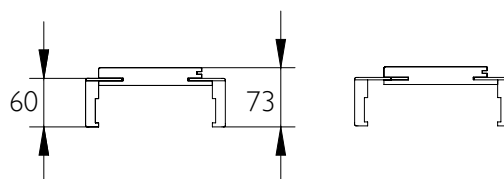

CENY OŚCIEŻNIC REGULOWANYCH

zakres regulacji	STANDARD (netto / brutto)
80-100	240,00 zł / 295,20 zł
100-140	
140-180	
180-220	269,00 zł / 330,87 zł
220-260	
260-300	301,00 zł / 370,23 zł
300-340	
340-380	322,00 zł / 396,06 zł
380-420	
420-460	388,00 zł / 477,24 zł
460-500	
	462,00 zł / 568,26 zł
	499,00 zł / 613,77 zł
	522,00 zł / 642,06 zł
	588,00 zł / 723,24 zł