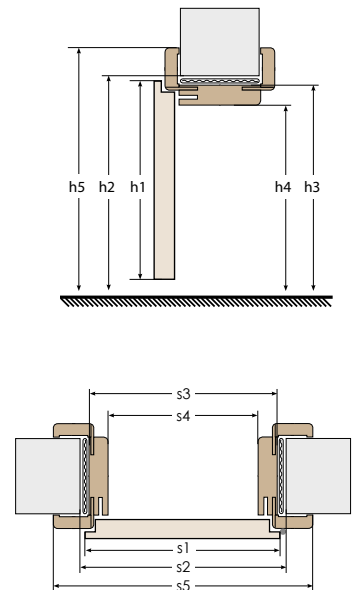

*opaski w ościeżnicach regulowanych według szerokości 80 mm / 60 mm.

CENY OŚCIEŻNIC REGULOWANYCH PRZYLGOWYCH

zakres regulacji ościeżnicy	SYNCHRO 3D, PORTADECOR (do skrzydeł lakier STANDARD) (netto / brutto)		PERFECT 3D (netto / brutto)	
	jednoskrzydłowe	dwuskrzydłowe	jednoskrzydłowe	dwuskrzydłowe
75-95	292,67 zł / 359,98 zł	439,00 zł / 539,97 zł	315,27 zł / 387,78 zł	472,91 zł / 581,68 zł
95-115	303,97 zł / 373,88 zł	455,96 zł / 560,83 zł	326,57 zł / 401,68 zł	489,86 zł / 602,53 zł
120-140				
140-160	326,57 zł / 401,68 zł	489,86 zł / 602,53 zł	360,47 zł / 443,38 zł	540,71 zł / 665,07 zł
160-180				
180-200				
200-220	360,47 zł / 443,38 zł	540,71 zł / 665,07 zł	394,37 zł / 485,08 zł	591,56 zł / 727,62 zł
220-240				
240-260				
260-280	405,67 zł / 498,97 zł	608,51 zł / 748,47 zł	439,57 zł / 540,67 zł	659,36 zł / 811,01 zł
280-300				

UWAGA: ościeżnice dostępne są również w wersji tunel.

CENY PANELI POSZERZAJĄCYCH DO OŚCIEŻNIC REGULOWANYCH

parametry	SYNCHRO 3D, PORTADECOR (do skrzydeł lakier STANDARD) (netto / brutto)		PERFECT 3D (netto / brutto)	
	jednoskrzydłowe	dwuskrzydłowe	jednoskrzydłowe	dwuskrzydłowe
A (80 mm) poziom	22,60 zł / 27,80 zł	33,90 zł / 41,70 zł	23,73 zł / 29,18 zł	35,60 zł / 43,79 zł
B (160 mm) poziom	35,03 zł / 43,08 zł	52,55 zł / 64,63 zł	36,16 zł / 44,47 zł	54,24 zł / 66,71 zł
A (80 mm) pion (1 komplet)	64,41 zł / 79,22 zł		66,67 zł / 82,00 zł	
B (160 mm) pion (1 komplet)	90,40 zł / 111,19 zł		100,57 zł / 123,70 zł