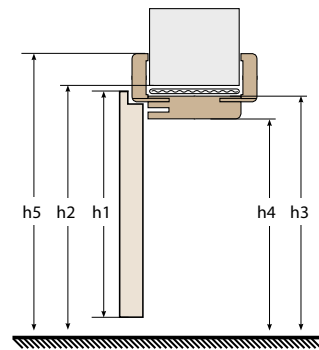

UWAGA:

- ościeżnice dwuskrzydłowe +50% dopłaty
- ościeżnica regulowana przylgowa z opaską owalną ORS2 +10% dopłaty
- ościeżnica regulowana z opaską 80 mm +18,08 zł / 22,24 zł
- tunel jako obudowa muru w tej samej cenie co ościeżnica regulowana przylgowa

CENY SYSTEMÓW PRZESUWNYCH NAŚCIENNYCH

parametry	jednoskrzydłowe (netto / brutto)	dwuskrzydłowe (netto / brutto)
ORS3 (opaska 60 mm)	339,00 zł/416,97 zł	679,13 zł/835,33 zł
ORS9 (opaska 80 mm)	350,30 zł/430,87 zł	701,73 zł/863,13 zł

UWAGA:

- można stosować z każdym skrzydłem dostępnym w wersji przesuwnej w obrębie kolekcji DOLOMIT
- do systemu można dopasować ościeżnicę w wersji tunel z odbojnicą w rozmiarze skrzydła, cena jak ościeżnicy regulowanej +15%
- cena zawiera karnisz w kolorze skrzydła, pochwyty w kolorze chrom lub satyna

CENY SYSTEMÓW PRZESUWNYCH CHOWANYCH W ŚCIANĘ

jednoskrzydłowe na kasecie 100 lub 125 (netto / brutto)	dwuskrzydłowe na kasecie 100 lub 125 (netto / brutto)
1248,65 zł / 1535,84 zł	2197,85 zł / 2703,36 zł

CENY AKCESORIÓW DO DRZWI PRZESUWNYCH

parametry	(netto / brutto)
zamek hakowy z pochwytyami (chrom / satyna / złoto) - klucz łamany	178,54 zł / 219,60 zł
zamek hakowy WC z pochwytyami (chrom / satyna / złoto)	213,57 zł / 262,69 zł
spawalniacz	203,4 zł / 250,18 zł
tunel z odbojnicą opaska 60 mm	cena ORS1 +15%
tunel z odbojnicą opaska 80 mm (ORS1)	cena ORS1 +18,08 zł +15%