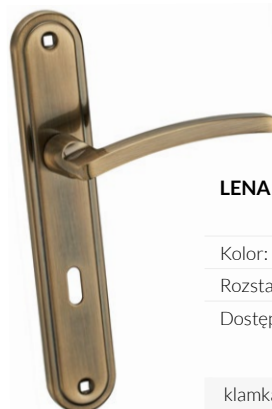

RNQ 703

**LENA KLN 311**

Kolor: SATYNA

Rozstaw: 72 mm

Dostępne wersje: klucz -11, wkładka -12, WC -13

	netto / brutto
klamka BB/PZ	34,35 zł / 42,26 zł
klamka WC	40,24 zł / 49,50 zł

**LENA KLN 411**

Kolor: PATYNA

Rozstaw: 72 mm

Dostępne wersje: klucz -11, wkładka -12, WC -13

	netto / brutto
klamka BB/PZ	34,35 zł / 42,26 zł
klamka WC	40,24 zł / 49,50 zł

**ALICJA KJA 412**

Kolor: PATYNA

Rozstaw: 72 mm

Dostępne wersje: klucz -11, wkładka -12, WC -13