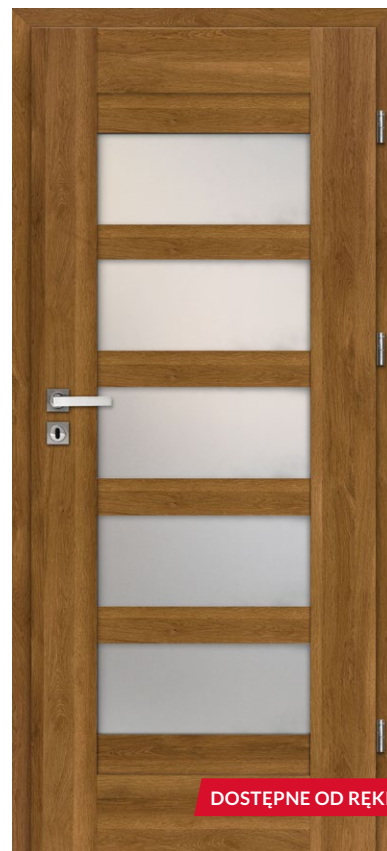

DOSTĘPNE OD RĘKI*

SELENE 2

SKRZYDŁO PRZYLGOWE

Drzwi ramiakowe z ramiakami z płyty MDF pokrytymi folią 3D, CELL lub FINISH z szybą decormat 4mm (ustawienie awers - gładka strona szyby od strony zawiasów) i prostą krawędzią. Dopuszczalny skrót we własnym zakresie do 60 mm.

Do wyboru zamek na klucz, patent, WC blokada lub zamek oszczędnościowy (bez otworu na klucz). Trzy zawiasy srebrne wkręcane.

AKCESORIA ZA DOPŁATĄ

	netto / brutto
tuleje metalowe okrągłe/kwadratowe (1 sztuka)	37,29 zł / 45,87 zł
tuleje z tworzywa, drewnopodobne (1 sztuka)	4,52 zł / 5,56 zł
podcięcie wentylacyjne	22,60 zł / 27,80 zł
rozmiar skrzydła 90 oraz 100	+ 20,34 zł / 25,02 zł
osłonki metalowe na zawiasy w skrzydle przylgowym (chrom mat/chrom połysk/złoty) 1 komplet/zawias	7,91 zł / 9,73 zł