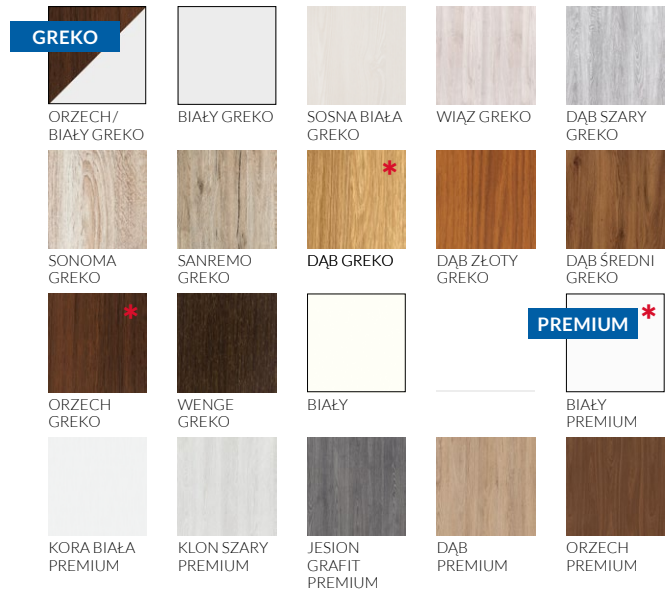

AKCESORIA BEZ DOPŁATY

opcja rewers w ustawieniu szyby

uszczelka opadająca

101,70 zł / 125,09 zł

SZEROKOŚCI SKRZYDŁEK

jednoskrzydłowe [cm]					dwuskrzydłowe przylgowe [cm] dostawka 30-50 pełna, płaska / skrzydło bierne od 60 do 90										dwuskrzydłowe bezprzylgowe [cm] dostawka 30-50 pełna, płaska / skrzydło bierne od 60 do 90									
60	70	80	90	100	100	110	120	130	140	150	160	170	180	190	100	110	120	130	140	150	160	170	180