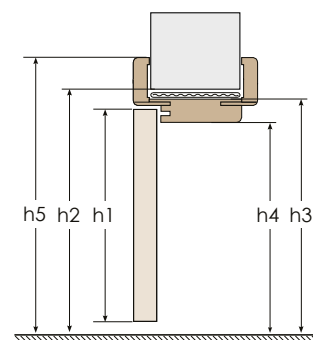

*ościeżnica z poszerzonym panelem górnym LEVEL - z panelem 20 cm lub 100 cm.

CENY OŚCIEŻNIC BEZPRZYLGOWYCH 80 mm ELEGANCE

zakres regulacji	SYNCHRO 3D, PORTADECOR (do skrzydeł lakier STANDARD) (netto / brutto)		PERFECT 3D (netto / brutto)	
	jednoskrzydłowe	dwuskrzydłowe	jednoskrzydłowe	dwuskrzydłowe
95-115	565,57 zł / 695,65 zł	841,85 zł / 1034,43 zł	622,07 zł / 765,15 zł	926,61 zł / 1139,73 zł
120-140				
140-160	576,87 zł / 709,55 zł	858,80 zł / 1056,32 zł	633,37 zł / 779,05 zł	943,56 zł / 1160,58 zł
160-180				
180-200				
200-220	599,47 zł / 737,35 zł	892,70 zł / 1098,02 zł	667,27 zł / 820,74 zł	994,41 zł / 1223,12 zł
220-240				
240-260				
260-280	644,67 zł / 792,94 zł	960,50 zł / 1181,42 zł	723,77 zł / 890,24 zł	1079,16 zł / 1327,37 zł
280-300				

CENY OŚCIEŻNIC BEZPRZYLGOWYCH 80 mm LEVEL

zakres regulacji	SYNCHRO 3D, PORTADECOR (do skrzydeł lakier STANDARD) (netto / brutto)		SYNCHRO 3D (netto / brutto)	PERFECT 3D (netto / brutto)
	jednoskrzydłowe		jednoskrzydłowe	jednoskrzydłowe
95-115	531,67 zł / 653,95 zł		531,67 zł / 653,95 zł	588,17 zł / 723,45 zł
120-140				
140-160	554,27 zł / 681,75 zł		554,27 zł / 681,75 zł	610,77 zł / 751,25 zł
160-180				
180-200				
200-220	593,82 zł / 730,40 zł		593,82 zł / 730,40 zł	661,62 zł / 813,79 zł
220-240				
240-260				
260-280	650,32 zł / 799,89 zł		650,32 zł / 799,89 zł	729,42 zł / 897,19 zł
280-300