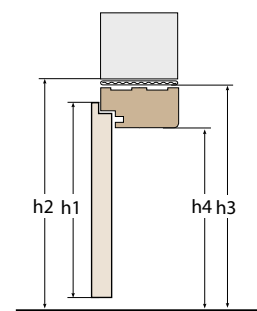

CENY OŚCIEŻNIC STAŁYCH

parametry	SYNCHRO 3D, PORTADecOR (do skrzydeł lakier STANDARD) (netto / brutto)		PERFECT 3D (netto / brutto)	
	jednoskrzydłowe	dwuskrzydłowe	jednoskrzydłowe	dwuskrzydłowe
wymiar profilu 100x44 mm	181,37 zł / 223,09 zł	265,56 zł / 326,64 zł	215,27 zł / 264,78 zł	316,41 zł / 389,18 zł
opaski maskujące płaskie	55,37 zł / 68,11 zł	83,06 zł / 102,16 zł	63,28 zł / 77,83 zł	94,92 zł / 116,75 zł
opaski maskujące zaokrąglone	62,15 zł / 76,44 zł	93,23 zł / 114,67 zł	67,80 zł / 83,40 zł	101,70 zł / 125,09 zł
ćwierćwałek (1 sztuka)	16,95 zł / 20,85 zł		19,21 zł / 23,63 zł