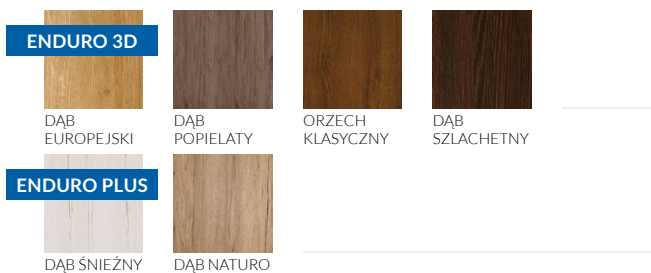

AKCESORIA ZA DOPŁATĄ

	netto / brutto
tuleje metalowe okrągłe (chrom/mosiądz) 1 komplet	71,19 zł / 87,56 zł
tuleje metalowe kwadratowe (chrom/nikiel) 1 komplet	178,54 zł / 219,60 zł
tuleje z tworzywa, drewnopodobne (1 komplet)	23,73 zł / 29,19 zł
podcięcie wentylacyjne	36,16 zł / 44,48 zł
rozmiar skrzydła 100	47,46 zł / 58,38 zł
dotatkowy zawias	18,08 zł / 22,24 zł
skrzydło bezprzylgowe rozwierane	+ 94,92 zł / 116,75 zł
drzwi dwuskrzydłowe	2 x cena skrzydła + 94,92 zł netto
skrzydło do systemu przesuwne	+ 94,92 zł / 116,75 zł
osłonki na zawiasy w skrzydle przylgowym (chrom mat/chrom połysk) 1 komplet/zawias	4,52 zł / 5,56 zł

AKCESORIA BEZ DOPŁATY

pochwył do drzwi przesuwnych

SZEROKOŚCI SKRZYDEŁ

jednoskrzydłowe [cm]					dwuskrzydłowe przylgowe [cm]										dwuskrzydłowe bezprzylgowe [cm]									
60	70	80	90	100	120	130	140	150	160	170	180	190	200	120	130	140	150	160	170	180	190	200