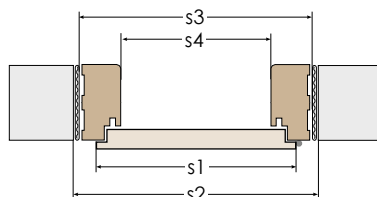

WYMIARY OŚCIEŻNIC STAŁYCH

nazwa parametru		80	80N	90
szerokość skrzydła	s1	844	804	944
szerokość otworu w murze	s2	912	872	1012
szerokość zewnętrzna ościeżnicy	s3	892	852	992
szerokość w świetle ościeżnicy	s4	804	764	904
wysokość skrzydła	h1		2030	
wysokość otworu w murze	h2		2072	
wysokość zewnętrzna ościeżnicy	h3		2062	
wysokość w świetle ościeżnicy	h4		2018