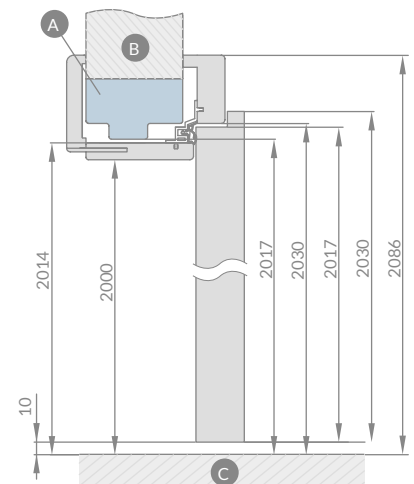

- A - ościeżnica stalowa
- B - mur
- C - podłoga
- D - klamka
- E - profil aluminiowy z uszczelką
- Z - zakres od 80 mm do 255 mm