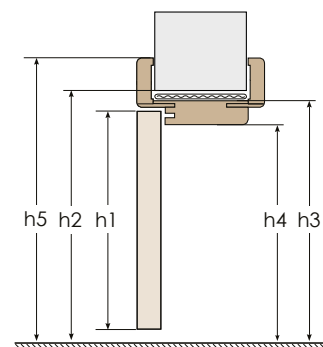

CENY OŚCIEŻNIC REGULOWANYCH BEZPRZYLGOWYCH

zakres regulacji	cena z okleiną CELL 3D (netto / brutto)
75-95	600,03 zł / 738,04 zł
95-115	611,33 zł / 751,94 zł
120-140	620,37 zł / 763,06 zł
140-160	631,67 zł / 776,95 zł
160-180	641,84 zł / 789,46 zł
180-200	653,14 zł / 803,36 zł
200-220	663,31 zł / 815,87 zł
220-240	672,35 zł / 826,99 zł
240-260	683,65 zł / 840,89 zł
260-280	692,69 zł / 852,09 zł
280-300	703,99 zł / 865,91 zł
300-320	713,03 zł / 877,03 zł