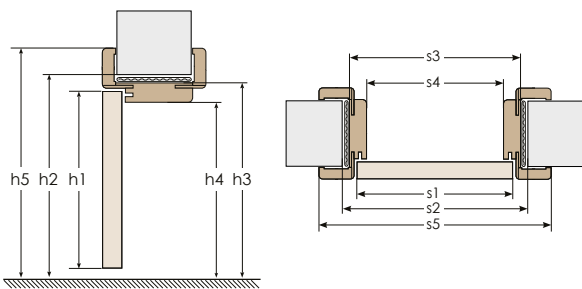

WYMIARY OŚCIEŻNIC REGULOWANYCH BEZPRZYLGOWYCH Z OPASKAMI 6cm LUB 8cm

		jednoskrzydłowe					dwuskrzydłowe									
		60	70	80	90	100	90	100	110	120	130	140	150	160	170	180
szerokość skrzydła	s1	644	744	844	944	1044	988	1088	1188	1288	1388	1488	1588	1688	1788	1888
szerokość otworu w murze	s2	703	803	903	1003	1103	1061	1161	1261	1361	1461	1561	1661	1761	1861	1961
szerokość zewnętrzna ościeżnicy	s3	673	773	873	973	1073	1021	1121	1221	1321	1421	1521	1621	1721	1821	1921
szerokość w świetle ościeżnicy	s4	629	729	829	929	1029	977	1077	1177	1272	1377	1477	1577	1677	1777	1877
szerokość krycia ościeżnicy	s4	771	871	971	1071	1171	1119	1219	1319	1419	1519	1619	1719	1819	1919	2019
wysokość skrzydła	h1	2030 w normie polskiej / 1983 w normie czeskiej														
wysokość otworu w murze	h2	2073 w normie polskiej / 2026 w normie czeskiej														
wysokość zewnętrzna ościeżnicy	h3	2053 w normie polskiej / 2006 w normie czeskiej														
wysokość w świetle ościeżnicy	h4	2031 w normie polskiej / 1984 w normie czeskiej														
wysokość krycia ościeżnicy	h5	2102/2122 w normie polskiej / 2055/2075 w normie czeskiej														

CENY OŚCIEŻNIC REGULOWANYCH BEZPRZYLGOWYCH Z OPASKAMI

zakres regulacji ościeżnicy	cena z okleiną FINISH (netto/brutto)	cena z okleiną GREKO (netto / brutto)	cena z okleiną PREMIUM (netto / brutto)
80-95			
95-115	553,70 zł/681,05 zł	570,65 zł/701,90 zł	598,90 zł/736,65 zł
115-135			
135-155			
155-175	580,82 zł/714,41 zł	597,77 zł/735,26 zł	626,02 zł/770,00 zł
175-195			
195-215			
215-235	597,77 zł/735,26 zł	614,72 zł/756,11 zł	642,97 zł/790,85 zł
235-255			
255-275			
275-295	614,72 zł/756,11 zł	631,67 zł/776,95 zł	659,92 zł/811,70 zł
295-315			
315-335	674,61 zł/829,77 zł	691,56 zł/850,62 zł	719,81 zł/885,37 zł
335-355			
355-375	734,50 zł/903,44 zł	751,45 zł/924,28 zł	779,70 zł/959,03 zł
375-395			
395-415	768,40 zł/945,13 zł	785,35 zł/965,98 zł	813,60 zł/1000,73 zł

CENY SYSTEMÓW PRZESUWNYCH CHOWANYCH W ŚCIANĘ

jednoskrzydłowe (netto / brutto)	dwuskrzydłowe (netto / brutto)
cena kasety profil 100 oraz profil 125 813,60 zł / 1000,73 zł	cena kasety profil 100 oraz profil 125 1627,22 zł / 2001,48 zł
cena ościeżnicy na profil kasety 100, 125 oraz 125 z regulacją opasek 126-199 395,50 zł / 486,46 zł	cena ościeżnicy na profil kasety 100, 125 oraz 125 z regulacją opasek 126-199 514,15 zł / 632,40 zł

SYSTEMY PRZESUWNE NAŚCIENNE

jednoskrzydłowe (netto / brutto)	dwuskrzydłowe (netto / brutto)
327,70 zł / 403,07 zł	610,20 zł / 750,54 zł

UWAGA:

- można stosować z każdym skrzydłem dostępnym w wersji przesuwnej w obrębie kolekcji BAZALT
- do systemu można dopasować ościeżnicę w wersji tunel w rozmiarze skrzydła, cena jak ościeżnicy regulowanej