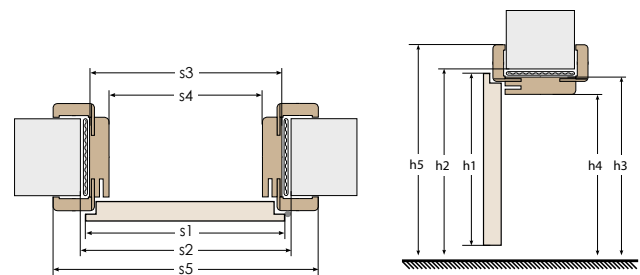

CENY TUNELI REGULOWANYCH PRZYLGOWYCH

zakres regulacji	opaska 6 cm K63		opaska 6 cm T63 opaska 8 cm T80
	cena z okleiną CELL 3D (netto / brutto)	cena z okleiną CELL 3D (netto / brutto)	cena z okleiną CELL 3D (netto / brutto)
62-82	254,25 zł / 312,73 zł	274,59 zł / 337,75 zł	
82-102	265,55 zł / 326,63 zł	284,76 zł / 350,25 zł	
107-127	276,85 zł / 340,53 zł	294,93 zł / 362,76 zł	
127-147	287,02 zł / 353,03 zł	307,36 zł / 378,05 zł	
147-167	298,32 zł / 366,93 zł	316,40 zł / 389,17 zł	
167-187	309,62 zł / 380,83 zł	328,83 zł / 404,46 zł	
187-207	322,05 zł / 396,12 zł	339,00 zł / 416,97 zł	
207-227	331,09 zł / 407,24 zł	351,43 zł / 432,26 zł	
227-247	340,13 zł / 418,36 zł	360,47 zł / 443,38 zł	
247-267	352,56 zł / 433,65 zł	370,64 zł / 455,89 zł	
267-287	362,73 zł / 446,16 zł	381,94 zł / 469,79 zł	
287-307	374,03 zł / 460,06 zł	393,24 zł / 483,69 zł	

UWAGA:

- do drzwi dwuskrzydłowych przylgowych dopłata +30%, w przypadku bezprzylgowych +50% (dostępne w modelach ARCAN, SASKA i TAURI)
- w celu uzyskania większego zakresu regulacji można zamówić kątownik z dłuższym o 1,5 cm piórem, ceny należy sprawdzić u dystrybutora
- większy zakres może zostać uzyskany z połączenia ościeżnicy przylgowej z tunelem dodając do siebie początkowe zakresy obu ościeżnic - należy pamiętać, że zakresy regulacji ościeżnic tunelowych są większe o 7 mm