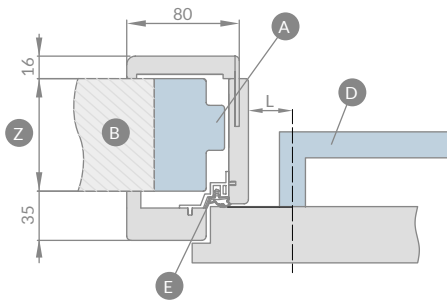

POŁOŻENIE KLAMKI W OŚCIEŻNICY NAKŁADKOWEJ

L – odległość od osi klamki do krawędzi deski ościeżnicy

L = 23 mm dla drzwi płytowych

L = 28 mm dla drzwi ramiakowych Stile

UWAGA: sprawdź wymiary szylków w klamkach zanim je zastosujesz.
Ościeżnica nakładkowa o zakresie powyżej 205 mm składa się z dwóch, a powyżej 330 mm z trzech elementów.

Dostępne szerokości ościeżnic nakładkowych: **60, 70, 80, 90, 100.**