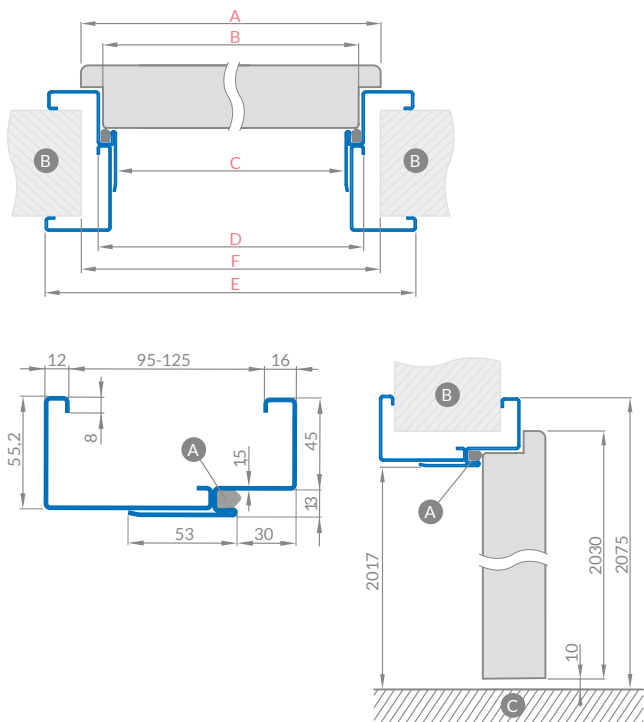

DOSTĘPNE ROZWIĄZANIA / OŚCIEŻNICE

OŚCIEŻNICA STALOWA REGULOWANA (OBEJMUJĄCA) blacha grubości 1,5 mm

spawana i malowana na RAL 9010, 9016, 8003, 8017, 7016, 7047, 1001

szerokość drzwi	A	B	C	D	E	F
60	644	617	601	627	717	695
70	744	717	701	727	817	795
80	844	817	801	827	917	895
90	944	917	901	927	1017	995
100	1044	1017	1001	1027	1117	1095

CENY OŚCIEŻNIC STALOWYCH REGULOWANYCH

zakres regulacji	(RAL 9010, 9016, 8003, 8017, 7016, 7047, 1001) (netto / brutto)
95-125	558,22 zł / 686,61 zł
125-155	603,42 zł / 742,20 zł
155-185	671,22 zł / 825,60 zł
185-215	739,02 zł / 908,99 zł
215-245	806,82 zł / 992,32 zł
245-275	874,62 zł / 1075,78 zł
275-305	965,02 zł / 1186,97 zł