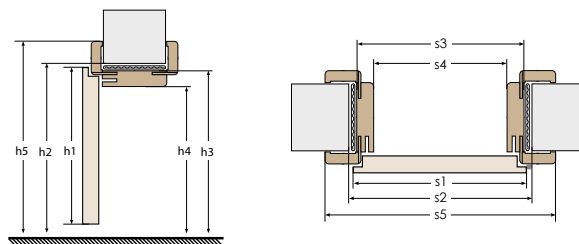

AKCESORIA ZA DOPIŁATĄ

	(netto / brutto)
zamek hakowy z pochwytami	135,60 zł / 166,79 zł
pochwyt okrągły lub owalny (srebrny/złoty) komplet	56,50 zł / 69,49 zł
naparstek (chrom połysk/chrom mat / złoty)	17,00 zł / 20,91 zł
synchronizacja do dwuskrzydłowych	226,00 zł / 277,98 zł
spawalniacz	113,00 zł / 138,99 zł

UWAGA:

- cena ościeżnicy stałej regulowanej do drzwi dwuskrzydłowych +30%
- zwiększenie zakresu regulacji w ościeżnicy regulowanej przylgowej +34,00 zł netto za każde 2 cm
- ceny ościeżnic tunelowych takie same jak ościeżnic regulowanych
- kątownik do ościeżnic regulowanych z poszerzonym piórem o 2 cm - 113,00 zł netto
- poszerzenie 120 mm (panel ościeżnicy regulowanej) - 128,00 zł netto
- elektrozaczep - 226,00 zł netto