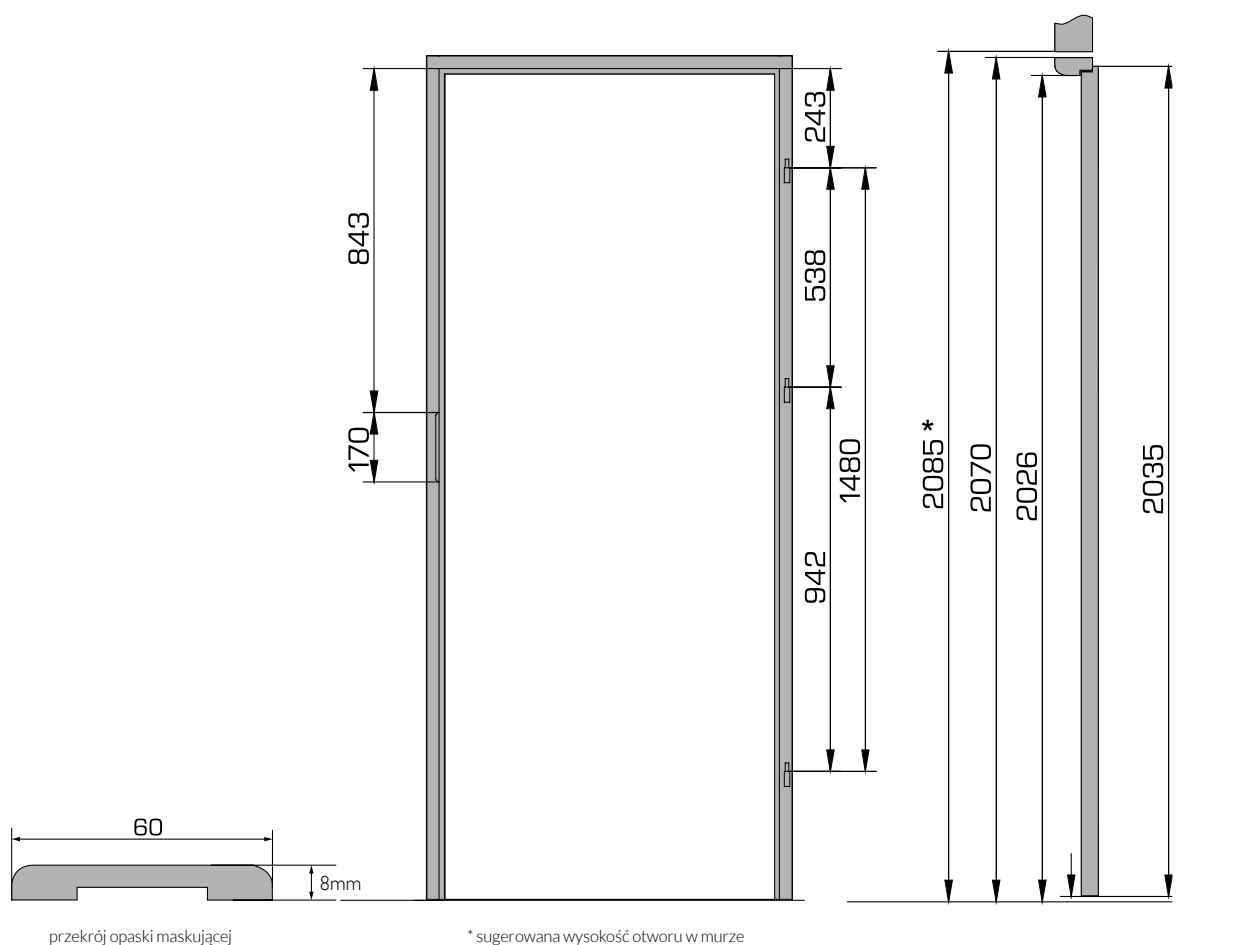

DOSTĘPNE ROZWIĄZANIA / OŚCIEŻNICE

WYMIARY OŚCIEŻNIC STAŁYCH

nazwa parametru		jednoskrzydłowe				
		60	70	80	90	100
szerokość skrzydła	f	644	744	844	944	1044
szerokość w świetle ościeżnicy	a	600	700	800	900	1000
szerokość ościeżnicy w przyldze	b	626	726	826	926	1026
szerokość zewnętrzna ościeżnicy	c	688	788	888	988	1088
szerokość otworu w murze	d	718	818	918	1018	1118
wysokość skrzydła	h1	2035 w normie polskiej / 1984 w normie czeskiej				
wysokość otworu w murze	h2	2085 w normie polskiej / 2030 w normie czeskiej				
wysokość zewnętrzna ościeżnicy	h3	2070 w normie polskiej / 2044 w normie czeskiej				
wysokość w świetle ościeżnicy	h4	2026 w normie polskiej / 1973 w normie czeskiej				

CENY OŚCIEŻNIC STAŁYCH

pozycja	(netto / brutto)
wymiar profilu 90x44 mm	129,60 zł / 159,41 zł
opaski maskujące płaskie szerokości 60 mm	39,00 zł / 47,97 zł
ćwierćwałki (1 komplet)	32,80 zł / 40,34 zł

WYMIARY OŚCIEŻNIC REGULOWANYCH

nazwa parametru		jednoskrzydłowe				
		60	70	80	90	100
szerokość skrzydła	s2	644	744	844	944	1044
szerokość w świetle ościeżnicy	a2	602	702	802	902	1002
szerokość ościeżnicy w przyldze	b2	624	724	824	924	1024
szerokość zewnętrzna ościeżnicy	c2	646	746	846	946	1046
szerokość otworu w murze	d2	680	780	880	980	1080
szerokość ościeżnicy z opaską	e2	744	844	944	1044	1144
wysokość skrzydła	h1	2035 w normie polskiej / 1984 w normie czeskiej				
wysokość otworu w murze	h2	2065 w normie polskiej / 2013 w normie czeskiej				
wysokość zewnętrzna ościeżnicy	h3	2094 w normie polskiej / 2042 w normie czeskiej				
wysokość w świetle ościeżnicy	h4	2026 w normie polskiej / 1973 w normie czeskiej				

CENY OŚCIEŻNIC REGULOWANYCH

zakres regulacji	STANDARD (netto / brutto)
80-100	240,00 zł / 295,20 zł
100-140	
140-180	
180-220	269,00 zł / 330,87 zł
220-260	
260-300	301,00 zł / 370,23 zł
300-340	
340-380	322,00 zł / 396,06 zł
380-420	
420-460	388,00 zł / 477,24 zł
460-500	
	462,00 zł / 568,26 zł
	499,00 zł / 613,77 zł
	522,00 zł / 642,06 zł
	588,00 zł / 723,24 zł