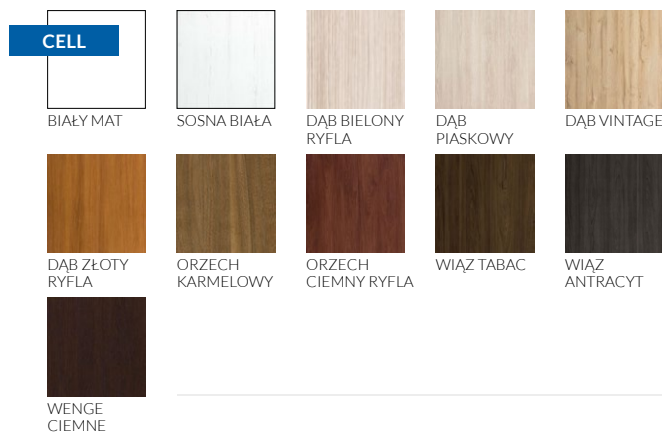

cena netto/brutto

540,00 zł / 664,20 zł

SKRZYDŁO PRZYLGOWE

Drzwi ramiakowe z ramiakami z płyty MDF pokrytymi folią CELL, z szybą decormat 4mm (ustawienie awers - gładka strona szyby od strony zawiasów) i prostą krawędzią. Dopuszczalny skrót we własnym zakresie do 60 mm.

Do wyboru zamek na klucz, patent, WC blokada lub wersja zamka oszczędnościowego (bez otworu na klucz). Trzy srebrne zawiasy wkręcane.

SKRZYDŁO BEZPRZYLGOWE

Do wyboru zamek magnetyczny na klucz, patent, WC blokada lub wersja zamka oszczędnościowego (bez otworu na klucz). Trzy zawiasy ukryte wpuszczane.

AKCESORIA ZA DOPŁATĄ

	netto / brutto
tuleje metalowe okrągłe/kwadratowe (1 sztuka)	37,29 zł / 45,87 zł
tuleje z tworzywa, drewnopodobne (1 sztuka)	4,52 zł / 5,56 zł
podcięcie wentylacyjne	22,60 zł / 27,80 zł
rozmiar skrzydła 90 oraz 100	+ 20,34 zł / 25,02 zł
skrzydło bezprzylgowe rozwierne	+ 62,15 zł / 76,44 zł
listwa przymykowa do drzwi dwuskrzydłowych bezprzylgowych	18,08 zł / 22,24 zł
drzwi dwuskrzydłowe	2 x cena skrzydła
osłonki metalowe na zawiasy w skrzydle przylgowym (chrom mat/chrom połysk/złoty) 1 komplet/zawias	7,91 zł / 9,73 zł

» przy skrzydłach przesuwanych należy doliczyć pochwyt lub zamek hakowy

AKCESORIA BEZ DOPŁATY

- otwory pod tuleje wentylacyjne
- szyba przezroczysta
- produkcja skrzydła jako przesuwanego

SZEROKOŚCI SKRZYDEŁ

jednoskrzydłowe [cm]				
60	70	80	90	100

dwuskrzydłowe przylgowe [cm]									
120	130	140	150	160	170	180	190		

dwuskrzydłowe bezprzylgowe [cm]									
120	130	140	150	160	170	180