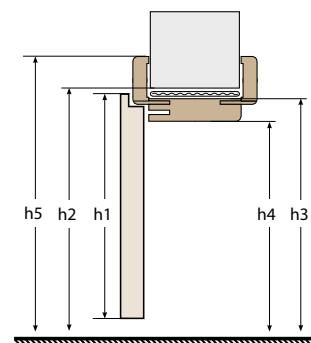

WYMIARY OŚCIEŻNIC REGULOWANYCH ATLAS

nazwa parametru		80	90
szerokość skrzydła	s1	844	944
szerokość otworu w murze	s2	888	988
szerokość zewnętrzna ościeżnicy	s3	848	948
szerokość w świetle ościeżnicy	s4	804	904
szerokość krycia ościeżnicy	s5	946	946
wysokość skrzydła	h1	2030	2030
wysokość otworu w murze	h2	2060	2060
wysokość zewnętrzna ościeżnicy	h3	2040	2040
wysokość w świetle ościeżnicy	h4	2018	2018
wysokość krycia ościeżnicy	h5	2089	2089