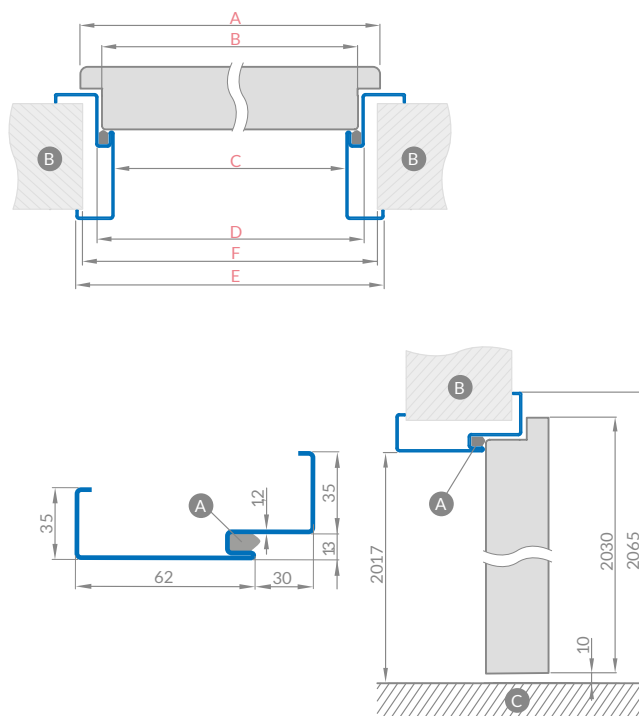

OŚCIEŻNICA STALOWA KĄTOWA DUŻA blacha grubości 1,5 mm

spawana i malowana na RAL 9010, 9016, 8003, 8017, 7016, 7047, 1001
cena: 316,40 zł / 389,17 zł

szerokość drzwi	A	B	C	D	E	F
60	644	617	601	627	697	683
70	744	717	701	727	797	783
80	844	817	801	827	897	883
90	944	917	901	927	997	983
100	1044	1017	1001	1027	1097	1083

- A - uszczelka
- B - mur
- C - podłoga
- D - kotwa montażowa
- E - kołek rozporowy
- F - wypełnienie

DOPLĄTY DO OŚCIEŻNIC STALOWYCH REGULOWANYCH

	netto/brutto
elektrozaczep	339,00 zł / 416,97 zł
wzmocnienie pod samozamykacz	33,90 zł / 41,69 zł
wykonanie z blachy ocynkowanej	+10%
ościeżnica regulowana 100	113,00 zł / 138,99 zł
ościeżnica stała 100	45,20 zł / 55,59 zł
ościeżnica do drzwi dwuskrzydłowych	wycena indywidualna