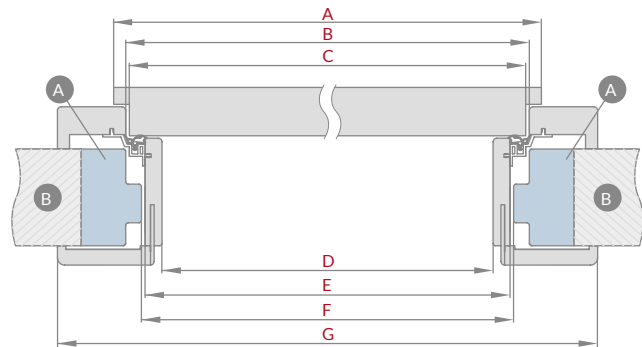

SCHEMAT OŚCIEŻNICY NAKŁADKOWEJ

szerokość drzwi	A	B	C	D	E	F	G
60	644	624	618	564	592	598	737
70	744	724	718	664	692	698	837
80	844	824	818	764	792	798	937
90	944	924	918	864	892	898	1037
100	1044	1024	1018	964	992	998	1137

F – minimalny wymiar światła ościeżnicy stalowej na którą montujemy ościeżnice nakładkowe.
Wymiar ten może być większy od zalecanego o max. 20 mm. Przy zwiększonym świetle należy zwrócić uwagę czy opaski odpowiednio pokrywają mur.

CENY OŚCIEŻNIC REGULOWANYCH NAKŁADKOWYCH

	zakres regulacji ościeżnicy	płytowe FINISH (netto / brutto)	ramiakowe Stile GREKO, płytowe GREKO (netto / brutto)	ramiakowe Stile PREMIUM (netto / brutto)
1 element	80-105	339,00 zł / 416,97 zł	350,30 zł / 430,87 zł	406,80 zł / 500,36 zł
	105-130	350,30 zł / 430,87 zł	361,60 zł / 444,77 zł	418,10 zł / 514,26 zł
	130-155	367,25 zł / 451,72 zł	378,55 zł / 465,62 zł	435,05 zł / 535,11 zł
	155-180	389,85 zł / 479,52 zł	401,15 zł / 493,41 zł	457,65 zł / 562,91 zł
	180-205	412,45 zł / 507,31 zł	423,75 zł / 521,21 zł	480,25 zł / 590,71 zł
2 elementy	205-230	446,35 zł / 549,01 zł	457,65 zł / 562,91 zł	514,15 zł / 632,40 zł
	230-255	480,25 zł / 590,71 zł	491,55 zł / 604,61 zł	548,05 zł / 674,10 zł
	255-280	502,85 zł / 618,51 zł	514,15 zł / 632,40 zł	570,65 zł / 701,90 zł
	280-305	525,45 zł / 646,30 zł	536,75 zł / 660,20 zł	593,25 zł / 729,70 zł
	305-330	548,05 zł / 674,10 zł	559,35 zł / 688,00 zł	615,85 zł / 757,50 zł
3 elementy	330-355	570,65 zł / 701,90 zł	581,95 zł / 715,80 zł	638,45 zł / 785,29 zł
	355-380	593,25 zł / 729,70 zł	604,55 zł / 743,60 zł	661,05 zł / 813,09 zł
	380-405	615,85 zł / 757,50 zł	627,15 zł / 771,39 zł	683,65 zł / 840,89 zł
	405-430	638,45 zł / 785,29 zł	649,75 zł / 799,19 zł	706,25 zł / 868,69 zł
	430-455	661,05 zł / 813,09 zł	672,35 zł / 826,99 zł	728,85 zł / 896,49 zł

- poszerzenie 125 mm do ościeżnicy nakładkowej 113,00 zł / 138,99 zł (cena obejmuje komplet do ościeżnicy o danej szerokości)
- kątownik standardowy do ościeżnicy nakładkowej 113,00 zł / 138,99 zł (cena obejmuje komplet do ościeżnicy o danej szerokości)

- kątownik z przedłużonym piórem – nie występuje
- ceny ościeżnicy tunel o szerokości **60, 70, 80, 90, 100** w cenie ościeżnicy regulowanej nakładkowej
- tunel ma takie same wymiary jak ościeżnica nakładkowa (nie ma wiercen pod zawias i blachę zaczepową, ale jest wyposażony w uszczelkę)