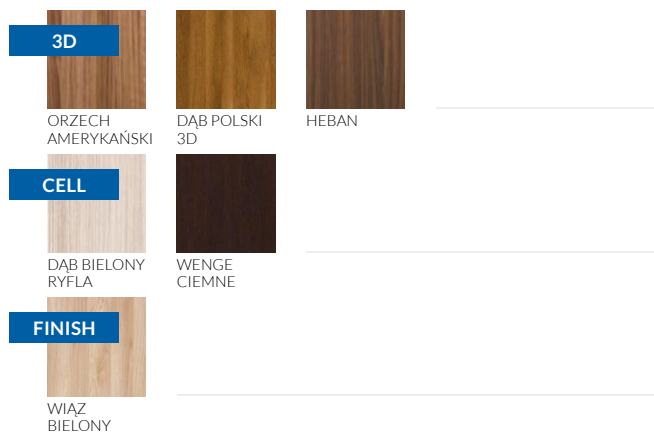

AKCESORIA BEZ DOPŁATY

otwory pod tuleje wentylacyjne

SZEROKOŚCI SKRZYDEŁ

jednoskrzydłowe [cm]

60 70 80 90 100