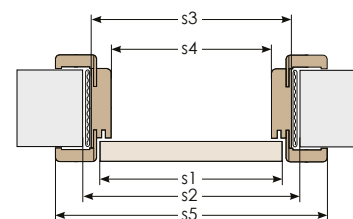

CENY PANELI GÓRNYCH LEVEL

parametry	do ościeżnicy LEVEL należy doliczyć panel górny komplet na jedną ościeżnicę (netto / brutto)	
	PORTADECOR i SYNCHRO 3D	PERFECT 3D
2 x 200 mm	151,42 zł / 186,25 zł	176,28 zł / 216,82 zł
2 x 1000 mm	349,17 zł / 429,48 zł	387,59 zł / 476,74 zł
1 x 1000 mm, 1 x 200 mm	250,86 zł / 308,56 zł	282,50 zł / 347,48 zł