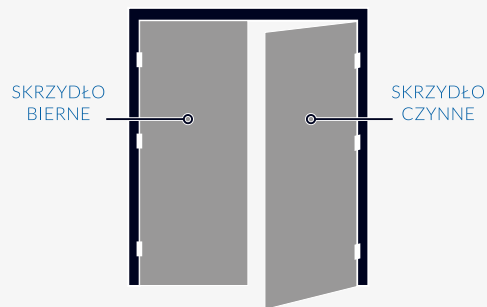

DRZWI PODWÓJNE