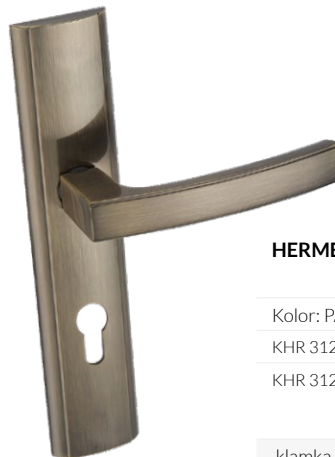

RCPWD 302

Kolor: SATYNA

Szyld górny prosty RCPWD

	netto / brutto
szyld PZ 115 mm	20,71 zł / 25,47 zł

RCPWD 402

Kolor: PATYNA

Szyld górny prosty RCPWD

	netto / brutto
szyld PZ 115 mm	20,71 zł / 25,47 zł

HERMES KHR 312 W

Kolor: SATYNA

KHR 312 W P - prawy rozstaw 72 mm

KHR 312 W L - lewy rozstaw 72 mm

	netto / brutto
klamka PZ	53,37 zł / 64,42 zł

HERMES KHR 412 W

Kolor: PATYNA

KHR 312 W P - prawy rozstaw 72 mm

KHR 312 W L - lewy rozstaw 72 mm

	netto / brutto
klamka PZ	53,37 zł / 64,42 zł

ZANIM KUPISZ DRZWI, ZDECYDUJ W KTÓRĄ STRONĘ BĘDĄ SIĘ OTWIERAĆ