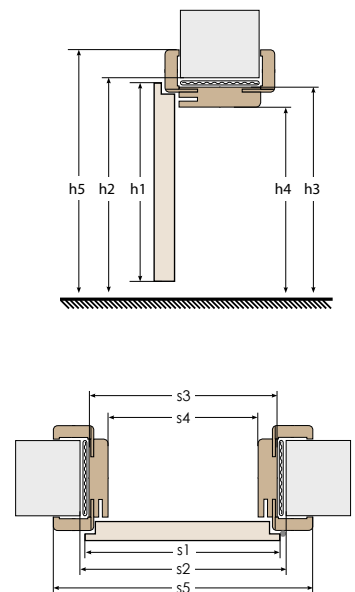

*opaski w ościeżnicach regulowanych według szerokości 80 mm / 60 mm.

CENY OŚCIEŻNIC REGULOWANYCH PRZYLGOWYCH

zakres regulacji ościeżnicy	SYNCHRO 3D, PORTADECOR (do skrzydeł lakier STANDARD) (netto / brutto)		PERFECT 3D (netto / brutto)	
	jednoskrzydłowe	dwuskrzydłowe	jednoskrzydłowe	dwuskrzydłowe
75-95	305,67 zł / 375,97 zł	452,00 zł / 555,96 zł	328,27 zł / 403,77 zł	485,91 zł / 597,67 zł
95-115	316,97 zł / 389,87 zł	468,96 zł / 576,82 zł	339,57 zł / 417,67 zł	502,86 zł / 618,52 zł
120-140				
140-160	339,57 zł / 417,67 zł	502,86 zł / 618,52 zł	373,47 zł / 459,37 zł	553,71 zł / 681,06 zł
160-180				
180-200				
200-220	373,47 zł / 459,37 zł	553,71 zł / 681,06 zł	407,37 zł / 501,07 zł	604,56 zł / 743,61 zł
220-240				
240-260				
260-280	418,67 zł / 514,96 zł	621,51 zł / 764,46 zł	452,57 zł / 556,66 zł	672,36 zł / 827,00 zł
280-300				

UWAGA: ościeżnice dostępne są również w wersji tunel.

CENY PANELI POSZERZAJĄCYCH DO OŚCIEŻNIC REGULOWANYCH

parametry	SYNCHRO 3D, PORTADECOR (do skrzydeł lakier STANDARD) (netto / brutto)		PERFECT 3D (netto / brutto)	
	jednoskrzydłowe	dwuskrzydłowe	jednoskrzydłowe	dwuskrzydłowe
A (80 mm) poziom	22,60 zł / 27,80 zł	33,90 zł / 41,70 zł	23,73 zł / 29,18 zł	35,60 zł / 43,79 zł
B (160 mm) poziom	35,03 zł / 43,08 zł	52,55 zł / 64,63 zł	36,16 zł / 44,47 zł	54,24 zł / 66,71 zł
A (80 mm) pion (1 komplet)	64,41 zł / 79,22 zł		66,67 zł / 82,00 zł	
B (160 mm) pion (1 komplet)	90,40 zł / 111,19 zł		100,57 zł / 123,70 zł