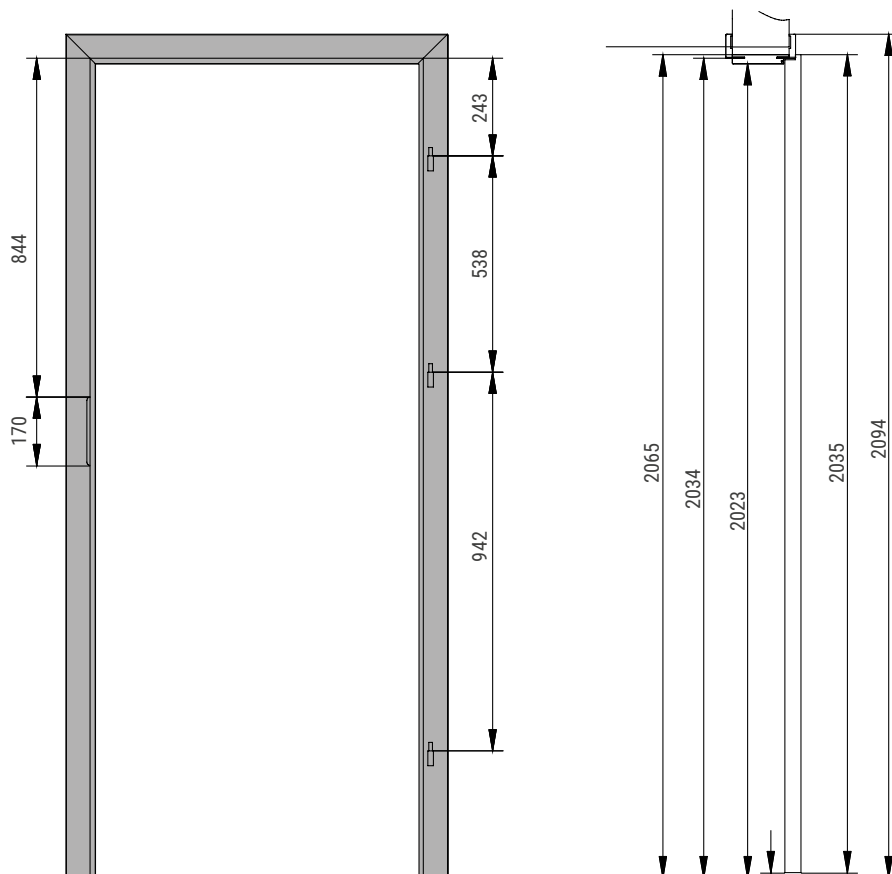

DOSTĘPNE ROZWIĄZANIA / OŚCIEŻNICE

WYMIARY OŚCIEŻNIC STAŁYCH

nazwa parametru		jednoskrzydłowe				
		60	70	80	90	100
szerokość skrzydła	f	644	744	844	944	1044
szerokość w świetle ościeżnicy	a	600	700	800	900	1000
szerokość ościeżnicy w przyldze	b	626	726	826	926	1026
szerokość zewnętrzna ościeżnicy	c	688	788	888	988	1088
szerokość otworu w murze	d	718	818	918	1018	1118
wysokość skrzydła	h1	2035 w normie polskiej / 1984 w normie czeskiej				
wysokość otworu w murze	h2	2085 w normie polskiej / 2030 w normie czeskiej				
wysokość zewnętrzna ościeżnicy	h3	2070 w normie polskiej / 2044 w normie czeskiej				
wysokość w świetle ościeżnicy	h4	2026 w normie polskiej / 1973 w normie czeskiej				

CENY OŚCIEŻNIC STAŁYCH

pozycja	(netto / brutto)
wymiar profilu 90x44 mm	129,60 zł / 159,41 zł
opaski maskujące płaskie szerokości 60 mm	39,00 zł / 47,97 zł
ćwierćwałki (1 komplet)	32,80 zł / 40,34 zł

WYMIARY OŚCIEŻNIC REGULOWANYCH

nazwa parametru		jednoskrzydłowe				
		60	70	80	90	100
szerokość skrzydła	s2	644	744	844	944	1044
szerokość w świetle ościeżnicy	a2	602	702	802	902	1002
szerokość ościeżnicy w przyldze	b2	624	724	824	924	1024
szerokość zewnętrzna ościeżnicy	c2	646	746	846	946	1046
szerokość otworu w murze	d2	680	780	880	980	1080
szerokość ościeżnicy z opaską	e2	744	844	944	1044	1144
wysokość skrzydła	h1	2035 w normie polskiej / 1984 w normie czeskiej				
wysokość otworu w murze	h2	2065 w normie polskiej / 2013 w normie czeskiej				
wysokość zewnętrzna ościeżnicy	h3	2094 w normie polskiej / 2042 w normie czeskiej				
wysokość w świetle ościeżnicy	h4	2026 w normie polskiej / 1973 w normie czeskiej				

CENY OŚCIEŻNIC REGULOWANYCH

zakres regulacji	STANDARD (netto / brutto)
80-100	240,00 zł / 295,20 zł
100-140	
140-180	
180-220	269,00 zł / 330,87 zł
220-260	
260-300	301,00 zł / 370,23 zł
300-340	
340-380	322,00 zł / 396,06 zł
380-420	
420-460	388,00 zł / 477,24 zł
460-500	
	462,00 zł / 568,26 zł
	499,00 zł / 613,77 zł
	522,00 zł / 642,06 zł
	588,00 zł / 723,24 zł