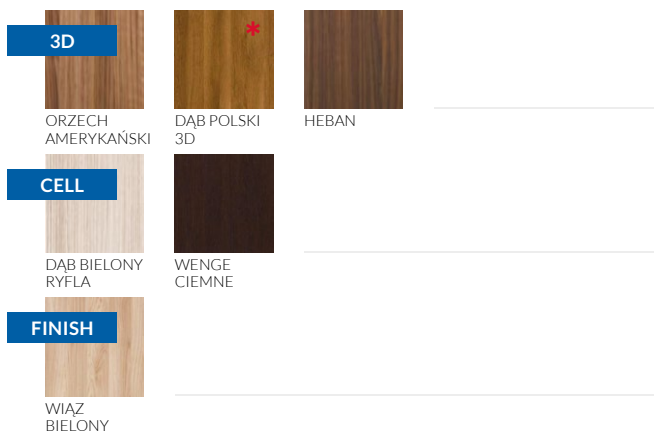

AKCESORIA BEZ DOPŁATY

otwory pod tuleje wentylacyjne
produkcja skrzydła w normie słowackiej

*MAGAZYN TYCHY

SELENE, SELENE 1 i SELENE 2 w kolorze **Dąb Polski 3D** w **normie polskiej** z zamkiem na klucz, a w modelu SELENE 1 z blokadą WC i otworami wentylacyjnymi oraz ościeżnice stałe lub regulowane w zakresie 95-300 mm. Stan magazynowy nie obejmuje modelu SELENE 2 dla rozmiaru 60 oraz modelu SELENE 1 dla rozmiaru 90.

SZEROKOŚCI SKRZYDEŁ

jednoskrzydłowe [cm]				
60	70	80	90	100