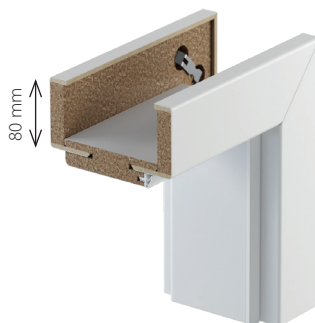

## PORTA HIDE

model 1.1

**NORMA:** PN

**STRONA:** Prawe / Lewe

**KOLOR BIAŁY:** Lakier podkładowy (LBP)

**WYPEŁNIENIE:** Płyta otworowa / Plaster miodu

**OKUCIA:** 2 lub 3 zawiasy, zamek zwykły / magnetyczny

OPCJE	 Bezprylgowe	 Odwrotna przylgła
	<b>kolor okuć: srebrny mat</b>	
	<b>2 zawiasy - plaster miodu</b>	<b>3 zawiasy - płyta otworowa</b>
<b>70</b>	<ul style="list-style-type: none"> <li>zamek bez otworu na klucz</li> <li>zamek WC + podcięcie wentylacyjne</li> </ul>	<ul style="list-style-type: none"> <li>zamek bez otworu na klucz</li> <li>zamek WC + podcięcie wentylacyjne</li> </ul>
<b>80</b>	<ul style="list-style-type: none"> <li>zamek bez otworu na klucz</li> <li>zamek WC + podcięcie wentylacyjne</li> </ul>	<ul style="list-style-type: none"> <li>zamek bez otworu na klucz</li> <li>zamek na klucz</li> <li>zamek WC + podcięcie wentylacyjne</li> </ul>
<b>90</b>	<ul style="list-style-type: none"> <li>zamek bez otworu na klucz</li> </ul>	<ul style="list-style-type: none"> <li>zamek bez otworu na klucz</li> </ul>
OŚCIEŻ-NICA	<b>aluminium surowe (do samodzielnego malowania)</b>	
	<b>2 zawiasy - plaster miodu</b>	<b>3 zawiasy - płyta otworowa</b>
<b>PORTA HIDE</b>	799   <b>982,77</b>	864   <b>1 062,72</b>