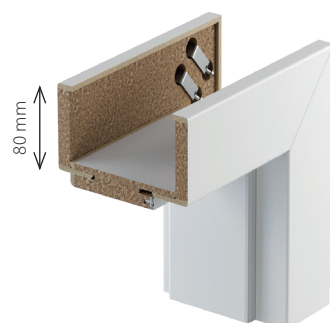

OPCJE	 Bezprylgowe	 Odwrotna przylgła
	<b>kolor okuć: srebrny mat</b>	
	<b>2 zawiasy - plaster miodu</b>	<b>3 zawiasy - płyta otworowa</b>
<b>70</b>	<ul style="list-style-type: none"> <li>zamek bez otworu na klucz</li> <li>zamek WC + podcięcie wentylacyjne</li> </ul>	<ul style="list-style-type: none"> <li>zamek bez otworu na klucz</li> <li>zamek WC + podcięcie wentylacyjne</li> </ul>
<b>80</b>	<ul style="list-style-type: none"> <li>zamek bez otworu na klucz</li> <li>zamek WC + podcięcie wentylacyjne</li> </ul>	<ul style="list-style-type: none"> <li>zamek bez otworu na klucz</li> <li>zamek na klucz</li> <li>zamek WC + podcięcie wentylacyjne</li> </ul>
<b>90</b>	<ul style="list-style-type: none"> <li>zamek bez otworu na klucz</li> </ul>	<ul style="list-style-type: none"> <li>zamek bez otworu na klucz</li> </ul>
OŚCIEŻ-NICA	<b>aluminium surowe (do samodzielnego malowania)</b>	
	<b>2 zawiasy - plaster miodu</b>	<b>3 zawiasy - płyta otworowa</b>
<b>PORTA HIDE</b>	799   <b>982,77</b>	864   <b>1 062,72</b>

## PORTA SYSTEM

**NORMA:** PN

**PRZYLGOWA**

**STRONA:** Prawe / Lewe

**KOLOR BIAŁY:** Okleina Portadecor (DBI), Okleina Lakierowana Premium (UBI)

**OKUCIA:** srebrne, 3 zawiasy, zamek zwykły

**ROZMIAR:** 60, 70, 80, 90

ZAKRES SZEROKOŚCI MURU		Portadecor	Okł. Lakierowana Premium
A	75 ÷ 95	485   <b>596,55</b>	550   <b>676,50</b>
B	95 ÷ 115	495   <b>608,85</b>	559   <b>687,57</b>
C	120 ÷ 140		
D	140 ÷ 160	535   <b>658,05</b>	610   <b>750,30</b>
E	160 ÷ 180		
F	180 ÷ 200	579   <b>712,17</b>	655   <b>805,65</b>
G	200 ÷ 220		
H	220 ÷ 240		
I	240 ÷ 260	655   <b>805,65</b>	730   <b>897,90</b>
J	260 ÷ 280		
K	280 ÷ 300		
L	300 ÷ 320	745   <b>916,35</b>	835   <b>1027,05</b>
M	320 ÷ 340		
N	340 ÷ 360		