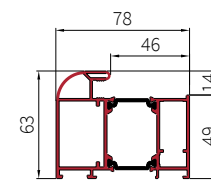

WYMIARY												
szerokość	wymiar w świetle ościeżnicy Sp [mm]	wysokość ościeżnicy [mm]					szerokość ościeżnicy [mm]					
		ościeżnica C asymetryczna		ościeżnica B symetryczna	ościeżnica TERMA	ościeżnica ALU	ościeżnica C asymetryczna		ościeżnica B symetryczna	ościeżnica TERMA	ościeżnica ALU	
		Ho	Hc	Ho = Hc	Ho = Hc	Ho = Hc	So	Sc	So = Sc	So = Sc	So = Sc	
80N	OPTIMA	764	2065	2080	2075	2080	2089	844	874	864	874	892
80E	OPTIMA	801	2065	2080	2075	2080	2089	881	911	901	911	929
80N	SPECTRA	764	2065	2080	2075	—	—	844	874	864	—	—
80E	SPECTRA	801	2065	2080	2075	—	—	881	911	901	—	—
80N	TERMA	764	—	—	—	2080	2089	—	—	—	874	892
80E	TERMA	801	—	—	—	2080	2089	—	—	—	911	929
90N	OPTIMA	864	2065	2080	2075	2080	2089	944	974	964	974	992
90E	OPTIMA	901	2065	2080	2075	2080	2089	981	1011	1001	1011	1029
90N	SPECTRA	864	2065	2080	2075	—	—	944	974	964	—	—
90E	SPECTRA	901	2065	2080	2075	—	—	981	1011	1001	—	—
90N	TERMA	864	—	—	—	2080	2089	—	—	—	974	992
90E	TERMA	901	—	—	—	2080	2089	—	—	—	1011	1029
90E	PASSIVA	901	—	—	—	2090	—	—	—	—	1040	—
100N	OPTIMA	964	2065	2080	2075	2080	2089	1044	1074	1064	1074	1092
100E	OPTIMA*	1001	2065	2080	2075	2080	2089	1081	1111	1101	1111	1129
100N	SPECTRA	964	2065	2080	2075	—	—	1044	1074	1064	—	—
100E	SPECTRA*	1001	2065	2080	2075	—	—	1081	1111	1101	—	—
100N	TERMA	964	—	—	—	2080	2089	—	—	—	1074	1092
100E	TERMA*	1001	—	—	—	2080	2089	—	—	—	1111	1129
100E	PASSIVA*	1001	—	—	—	2090	—	—	—	—	1140	—

schemat ościeżnicy C (przekrój pionowy i poprzeczny)

przekrój profilu ościeżnicy stalowej C (standard)

przekrój profilu ościeżnicy stalowej B

przekrój profilu ościeżnicy aluminiowej do drzwi 72 mm

przekrój profilu ościeżnicy aluminiowej do drzwi 55 mm