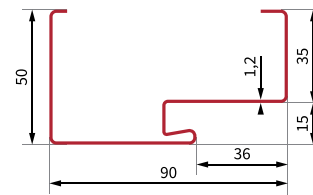

WYMIARY												
szerokość	wymiar w świetle ościeżnicy Sp [mm]	wysokość ościeżnicy [mm]					szerokość ościeżnicy [mm]					
		ościeżnica C asymetryczna		ościeżnica B symetryczna	ościeżnica TERMA	ościeżnica ALU	ościeżnica C asymetryczna		ościeżnica B symetryczna	ościeżnica TERMA	ościeżnica ALU	
		Ho	Hc	Ho = Hc	Ho = Hc	Ho = Hc	So	Sc	So = Sc	So = Sc	So = Sc	
80N	OPTIMA	764	2065	2080	2075	2080	2089	844	874	864	874	892
80E	OPTIMA	801	2065	2080	2075	2080	2089	881	911	901	911	929
80N	SPECTRA	764	2065	2080	2075	—	—	844	874	864	—	—
80E	SPECTRA	801	2065	2080	2075	—	—	881	911	901	—	—
80N	TERMA	764	—	—	—	2080	2089	—	—	—	874	892
80E	TERMA	801	—	—	—	2080	2089	—	—	—	911	929
90N	OPTIMA	864	2065	2080	2075	2080	2089	944	974	964	974	992
90E	OPTIMA	901	2065	2080	2075	2080	2089	981	1011	1001	1011	1029
90N	SPECTRA	864	2065	2080	2075	—	—	944	974	964	—	—
90E	SPECTRA	901	2065	2080	2075	—	—	981	1011	1001	—	—
90N	TERMA	864	—	—	—	2080	2089	—	—	—	974	992
90E	TERMA	901	—	—	—	2080	2089	—	—	—	1011	1029
90E	PASSIVA	901	—	—	—	2090	—	—	—	—	1040	—
100N	OPTIMA	964	2065	2080	2075	2080	2089	1044	1074	1064	1074	1092
100E	OPTIMA*	1001	2065	2080	2075	2080	2089	1081	1111	1101	1111	1129
100N	SPECTRA	964	2065	2080	2075	—	—	1044	1074	1064	—	—
100E	SPECTRA*	1001	2065	2080	2075	—	—	1081	1111	1101	—	—
100N	TERMA	964	—	—	—	2080	2089	—	—	—	1074	1092
100E	TERMA*	1001	—	—	—	2080	2089	—	—	—	1111	1129
100E	PASSIVA*	1001	—	—	—	2090	—	—	—	—	1140	—

schemat ościeżnicy C (przekrój pionowy i poprzeczny)

przekrój profilu ościeżnicy stalowej C (standard)

przekrój profilu ościeżnicy stalowej B

przekrój profilu ościeżnicy aluminiowej do drzwi 72 mm

przekrój profilu ościeżnicy aluminiowej do drzwi 55 mm