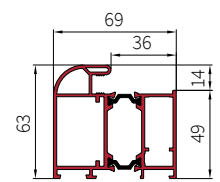

WYMIARY												
szerokość	wymiar w świetle ościeżnicy Sp [mm]	wysokość ościeżnicy [mm]					szerokość ościeżnicy [mm]					
		ościeżnica C asymetryczna		ościeżnica B symetryczna	ościeżnica TERMA	ościeżnica ALU	ościeżnica C asymetryczna		ościeżnica B symetryczna	ościeżnica TERMA	ościeżnica ALU	
		Ho	Hc	Ho = Hc	Ho = Hc	Ho = Hc	So	Sc	So = Sc	So = Sc	So = Sc	
80N	OPTIMA	764	2065	2080	2075	2080	2089	844	874	864	874	892
80E	OPTIMA	801	2065	2080	2075	2080	2089	881	911	901	911	929
80N	SPECTRA	764	2065	2080	2075	—	—	844	874	864	—	—
80E	SPECTRA	801	2065	2080	2075	—	—	881	911	901	—	—
80N	TERMA	764	—	—	—	2080	2089	—	—	—	874	892
80E	TERMA	801	—	—	—	2080	2089	—	—	—	911	929
90N	OPTIMA	864	2065	2080	2075	2080	2089	944	974	964	974	992
90E	OPTIMA	901	2065	2080	2075	2080	2089	981	1011	1001	1011	1029
90N	SPECTRA	864	2065	2080	2075	—	—	944	974	964	—	—
90E	SPECTRA	901	2065	2080	2075	—	—	981	1011	1001	—	—
90N	TERMA	864	—	—	—	2080	2089	—	—	—	974	992
90E	TERMA	901	—	—	—	2080	2089	—	—	—	1011	1029
90E	PASSIVA	901	—	—	—	2090	—	—	—	—	1040	—
100N	OPTIMA	964	2065	2080	2075	2080	2089	1044	1074	1064	1074	1092
100E	OPTIMA*	1001	2065	2080	2075	2080	2089	1081	1111	1101	1111	1129
100N	SPECTRA	964	2065	2080	2075	—	—	1044	1074	1064	—	—
100E	SPECTRA*	1001	2065	2080	2075	—	—	1081	1111	1101	—	—
100N	TERMA	964	—	—	—	2080	2089	—	—	—	1074	1092
100E	TERMA*	1001	—	—	—	2080	2089	—	—	—	1111	1129
100E	PASSIVA*	1001	—	—	—	2090	—	—	—	—	1140	—

schemat ościeżnicy C (przekrój pionowy i poprzeczny)

przekrój profilu ościeżnicy stalowej C (standard)

przekrój profilu ościeżnicy stalowej B

przekrój profilu ościeżnicy aluminiowej do drzwi 72 mm

przekrój profilu ościeżnicy aluminiowej do drzwi 55 mm