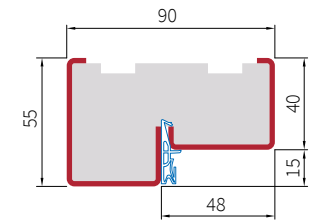

przekrój profilu ościeżnicy stalowo-drewnianej do drzwi 72 mm