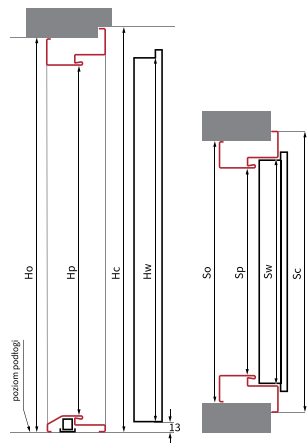

schemat ościeżnicy C (przekrój pionowy i poprzeczny)