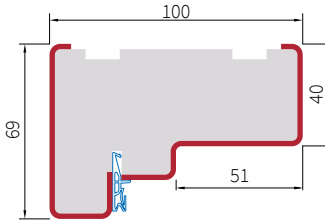

schemat ościeżnicy C (przekrój pionowy i poprzeczny)

przekrój profilu ościeżnicy stalowej C (standard)

przekrój profilu ościeżnicy stalowej B

przekrój profilu ościeżnicy aluminiowej do drzwi 72 mm

przekrój profilu ościeżnicy aluminiowej do drzwi 55 mm