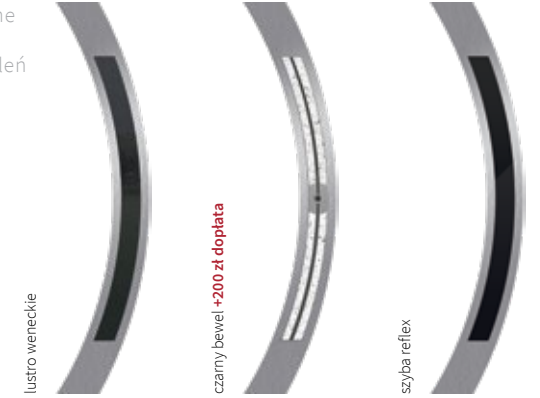

dostępne
wersje
przeszkleń