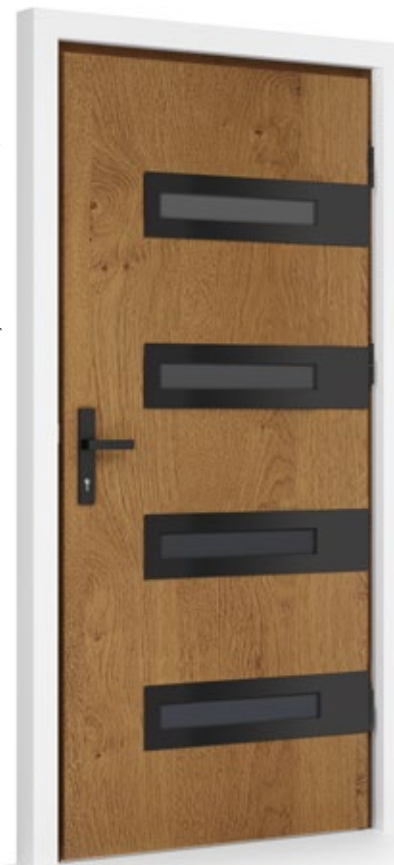

na wizualizacji drzwi w kolorze Winchester, lustro weneckie