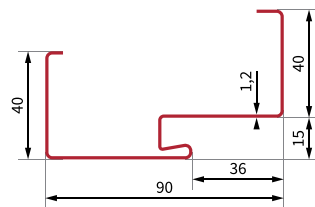

przekrój profilu ościeżnicy stalowej C (standard)