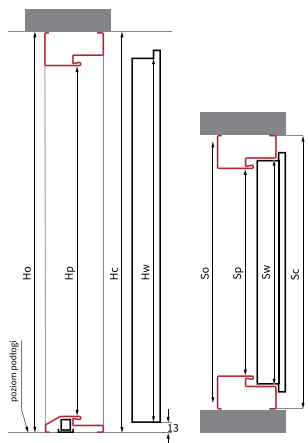

WYMIARY												
szerokość	wymiar w świetle ościeżnicy Sp [mm]	wysokość ościeżnicy [mm]					szerokość ościeżnicy [mm]					
		ościeżnica C asymetryczna		ościeżnica B symetryczna	ościeżnica TERMA	ościeżnica ALU	ościeżnica C asymetryczna		ościeżnica B symetryczna	ościeżnica TERMA	ościeżnica ALU	
		Ho	Hc	Ho = Hc	Ho = Hc	Ho = Hc	So	Sc	So = Sc	So = Sc	So = Sc	
80N	OPTIMA	764	2065	2080	2075	2080	2089	844	874	864	874	892
80E	OPTIMA	801	2065	2080	2075	2080	2089	881	911	901	911	929
80N	SPECTRA	764	2065	2080	2075	—	—	844	874	864	—	—
80E	SPECTRA	801	2065	2080	2075	—	—	881	911	901	—	—
80N	TERMA	764	—	—	—	2080	2089	—	—	—	874	892
80E	TERMA	801	—	—	—	2080	2089	—	—	—	911	929
90N	OPTIMA	864	2065	2080	2075	2080	2089	944	974	964	974	992
90E	OPTIMA	901	2065	2080	2075	2080	2089	981	1011	1001	1011	1029
90N	SPECTRA	864	2065	2080	2075	—	—	944	974	964	—	—
90E	SPECTRA	901	2065	2080	2075	—	—	981	1011	1001	—	—
90N	TERMA	864	—	—	—	2080	2089	—	—	—	974	992
90E	TERMA	901	—	—	—	2080	2089	—	—	—	1011	1029
90E	PASSIVA	901	—	—	—	2090	—	—	—	—	1040	—
100N	OPTIMA	964	2065	2080	2075	2080	2089	1044	1074	1064	1074	1092
100E	OPTIMA*	1001	2065	2080	2075	2080	2089	1081	1111	1101	1111	1129
100N	SPECTRA	964	2065	2080	2075	—	—	1044	1074	1064	—	—
100E	SPECTRA*	1001	2065	2080	2075	—	—	1081	1111	1101	—	—
100N	TERMA	964	—	—	—	2080	2089	—	—	—	1074	1092
100E	TERMA*	1001	—	—	—	2080	2089	—	—	—	1111	1129
100E	PASSIVA*	1001	—	—	—	2090	—	—	—	—	1140	—

*wymiar 100E występuje TYLKO w kolorach Antracyt Ciemny, Antracyt Deszczowy, Biały Gładki, Dąb Bagienny, Dąb Złoty, Orzech Ciemny, Winchester

schemat ościeżnicy B i TERMA (przekrój pionowy i poprzeczny)