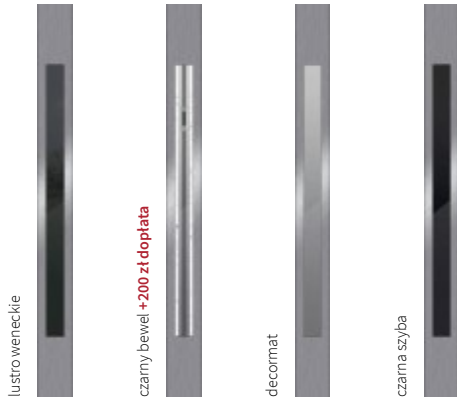

czarny bevel +200 zł dopłata

decormat

czarna szyba

na wizualizacji drzwi w kolorze Orzech Ciemny, lustro weneckie

**NOWOŚĆ**

**2-INO1A**  
drzwi przeszklone

- **OPTIMA**  
cena: **2250 zł**
- TERMA**  
cena: **3849 zł**
- PASSIVA\***  
cena: **5665 zł**

\* tylko lustro weneckie

**NOWOŚĆ**

dostępne wersje przeszkleń

na wizualizacji drzwi w kolorze Orzech Ciemny, czarny bevel +200 zł

**NOWOŚĆ**

**3-INO1B**  
drzwi przeszklone

- **OPTIMA**  
cena: **2250 zł**
- TERMA**  
cena: **3849 zł**