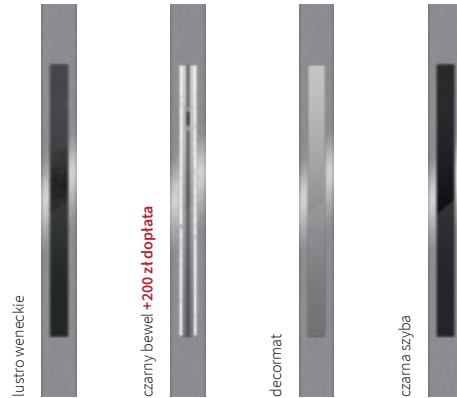

3-INO1B
drzwi przeszklone

- → **OPTIMA**
  cena: **2250 zł**
- **TERMA**
  cena: **3849 zł**

NOWOŚĆ

dostępne wersje przeszkleń