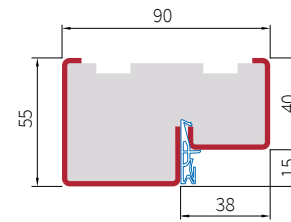

przekrój profilu ościeżnicy stalowo-drewnianej do drzwi 55 mm