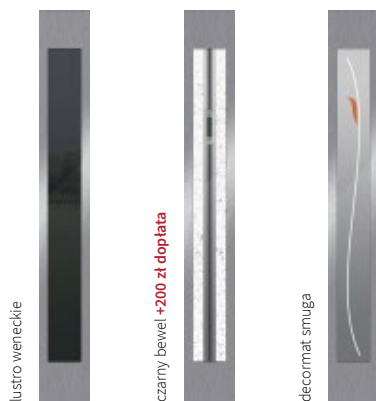

dostępne wersje przeszkleń

na wizualizacji drzwi w kolorze Białym, lczarny bevel +200 zł

**O-IN05**  
drzwi przeszkłone

- **OPTIMA**  
cena: 2099 zł
- TERMA**  
cena: 3299 zł
- PASSIVA\***  
cena: 5199 zł
- \* tylko lustro weneckie