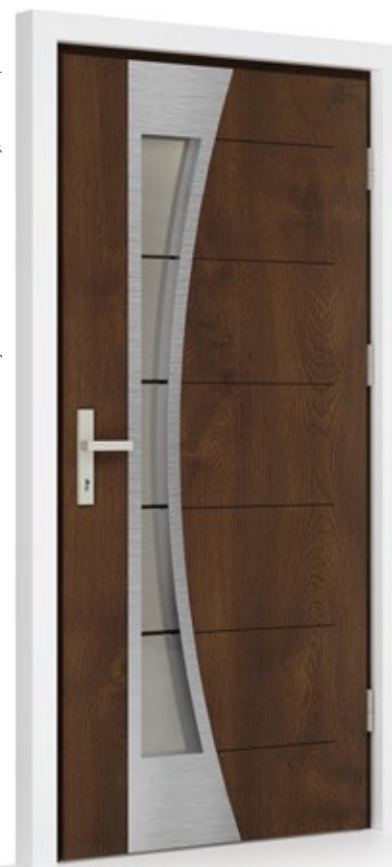

**0-IN12**  
drzwi przeszklone

→ **OPTIMA**  
cena: 2099 zł

**TERMA**  
cena: 3299 zł

dostępne wersje przeszkleń

na wizualizacji drzwi w kolorze Orzech Ciemny, decormat.paski

**2-IN14**  
drzwi przeszklone