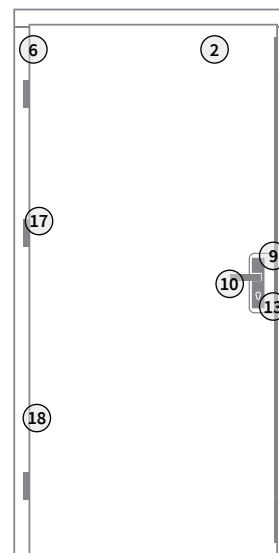

SPIS TREŚCI

2 SCHEMATY / KOLORYSTYKA

3 NOWOŚĆ - DRZWI PASSIVA

4-14 MODELE DRZWI

15 NAŚWIETLA

16 TABELA WYMIAROWA / PRZEKROJE OŚCIEŻNIC

17 SPECYFIKACJA TECHNICZNA / TABELA DOPŁAT

18 AKCESORIA

19 WYCIĄG Z WARUNKÓW GWARANCJI

DRZWI DOSTĘPNE OD RĘKI*

* szczegółowe informacje o dostępności od ręki drzwi IPORTI w salonach sprzedaży

OPTIMA

TERMA

SPECTRA

PASSIVA

DRZWI PRAWIE

DRZWI LEWE

Drzwi dostępne w kolorach:

Antracyt Ciemny

Antracyt Deszczowy

Biały

Corten

Dąb Rustical

Dąb Sonoma

Dąb Sheffield

Dąb Złoty

Mahoń

Orzech Ciemny

Wenge

Winchester

dopłata do koloru
+ 500 zł netto

tylko drzwi
OPTIMA i SPECTRA

tylko drzwi
TERMA i PASSIVA

* kolory dostępne na stanie magazynowym - krótszy czas realizacji