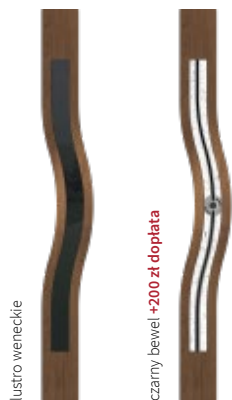

lustro weneckie

czarny bevel +200 zł dopłata

dostępne wersje przeszkleń

na wizualizacji drzwi w kolorze Dąb Złoty, lustro weneckie