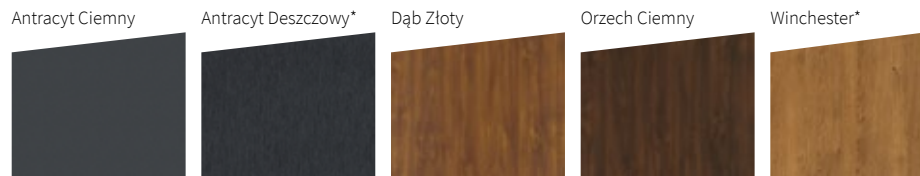

Drzwi z naświetlami aluminiowymi dostępne w kolorach:

*kolor dostępny tylko w drzwiach TERMA

Podane ceny są sugerowanymi cenami netto, do których należy doliczyć podatek VAT.