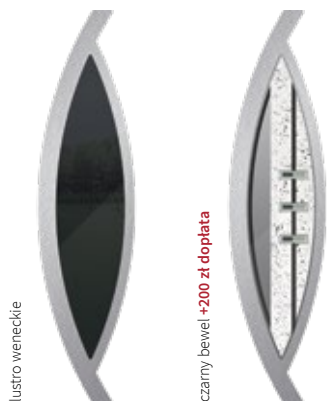

lustro weneckie

czarny bewel +200 zł dopłata

dostępne wersje przeszkleń

na wizualizacji drzwi w kolorze Wenge, lustro weneckie