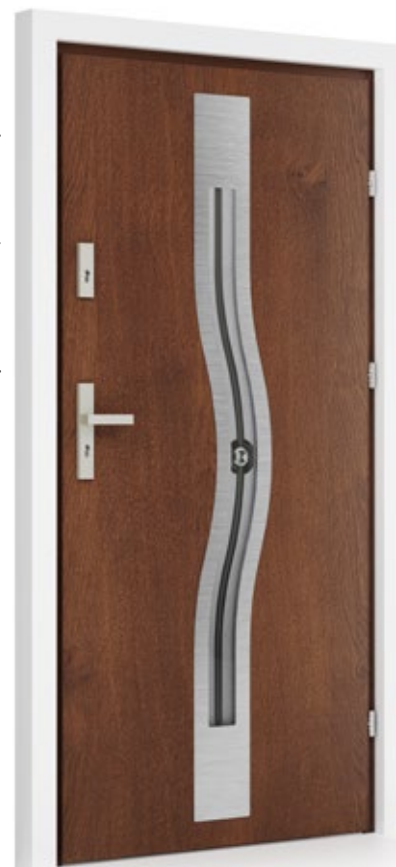

O-IN04
drzwi przeszklone

→ **OPTIMA**
cena: 1999 zł

TERMA
cena: 3199 zł