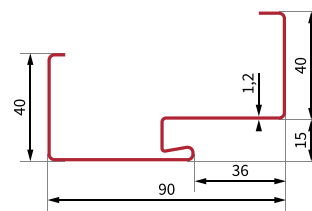

przekrój profilu ościeżnicy stalowej C (standard)