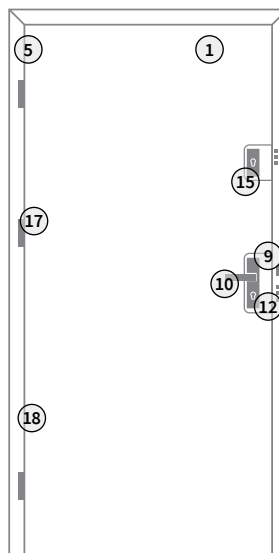

SPIS TREŚCI

2 SCHEMATY / KOLORYSTYKA

3 NOWOŚĆ - DRZWI PASSIVA

4-14 MODELE DRZWI

15 NAŚWIETLA

16 TABELA WYMIAROWA / PRZEKROJE OŚCIEŻNIC

17 SPECYFIKACJA TECHNICZNA / TABELA DOPŁAT

18 AKCESORIA

19 WYCIĄG Z WARUNKÓW GWARANCJI

DRZWI DOSTĘPNE OD RĘKI*

* szczegółowe informacje o dostępności od ręki drzwi IPORTI w salonach sprzedaży

OPTIMA