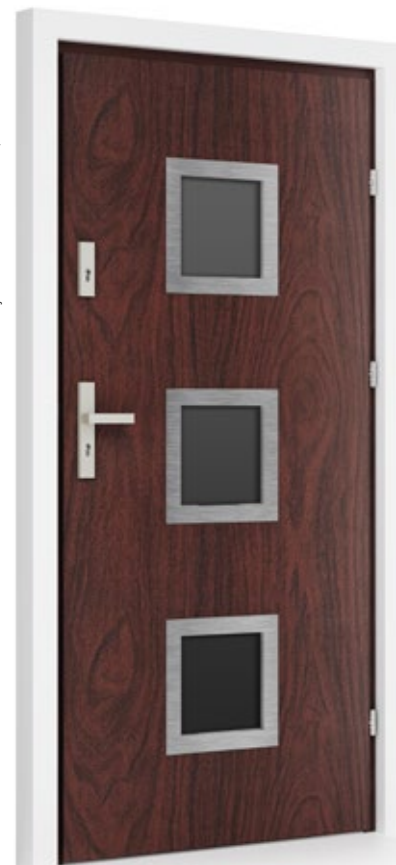

dostępne wersje przeszkleń

na wizualizacji drzwi w kolorze Winchester, lustro weneckie

**O-IN06**  
drzwi przeszkłone

- OPTIMA**  
cena: 1999 zł
- **TERMA**  
cena: 3199 zł

dostępne wersje przeszkleń

na wizualizacji drzwi w kolorze Mahoń, lustro weneckie