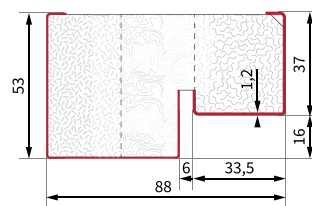

przekrój profilu ościeżnicy drewniano-stalowej TERMA