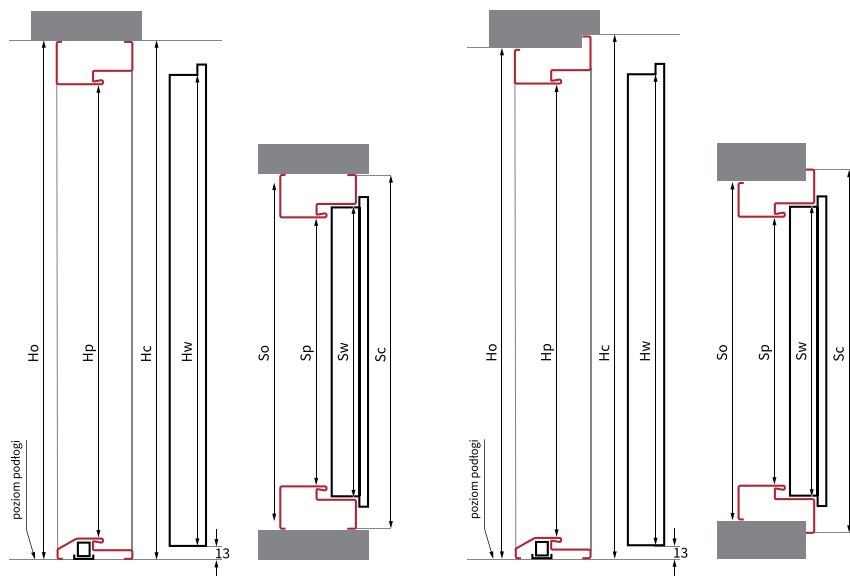

WYMIARY									
szerokość	wymiar w świetle ościeżnicy Sp [mm]	wysokość ościeżnicy [mm]					szerokość ościeżnicy [mm]				
		ościeżnica C asymetryczna		ościeżnica B symetryczna	ościeżnica TERMA	ościeżnica ALU	ościeżnica C asymetryczna		ościeżnica B symetryczna	ościeżnica TERMA	ościeżnica ALU
		Ho	Hc	Ho = Hc	Ho = Hc	Ho = Hc	So	Sc	So = Sc	So = Sc	So = Sc
80N OPTIMA	764	2065	2080	2075	2080	2089	844	874	864	874	892
80N SPECTRA	764	2065	2080	2075	—	—	844	874	864	—	—
80E TERMA	801	—	—	—	2080	2089	—	—	—	911	929
90E OPTIMA	901	2065	2080	2075	2080	2089	981	1011	1001	1011	1029
90E SPECTRA	901	2065	2080	2075	—	—	981	1011	1001	—	—
90E TERMA	901	—	—	—	2080	2089	—	—	—	1011	1029
90E PASSIVA	901	—	—	—	2090	—	—	—	—	1040	—
100E OPTIMA*	1001	2065	2080	2075	2080	2089	1081	1111	1101	1111	1129
100E SPECTRA*	1001	2065	2080	2075	—	—	1081	1111	1101	—	—
100E TERMA*	1001	—	—	—	2080	2089	—	—	—	1111	1129
100E PASSIVA*	1001	—	—	—	2090	—	—	—	—	1140	—

*wymiar 100E występuje TYLKO w kolorach Antracyt Ciemny, Antracyt Deszczowy, Biały, Dąb Żółty, Orzech Ciemny, Winchester

schemat ościeżnicy B i TERMA (przekrój pionowy i poprzeczny)

schemat ościeżnicy C (przekrój pionowy i poprzeczny)