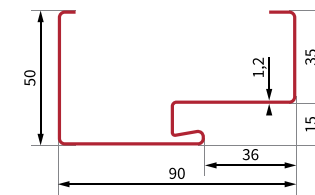

przekrój profilu ościeżnicy stalowej B

OŚCIEŻNICE NIEPRZEMARZAJĄCE