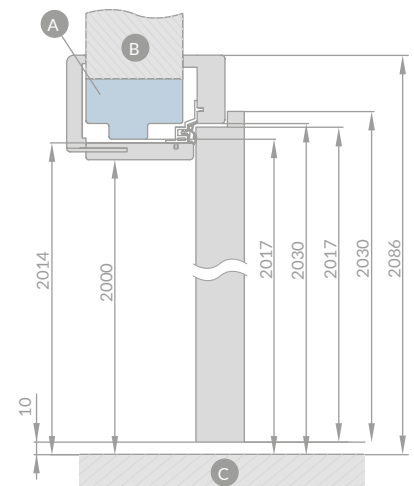

- A - ościeżnica stalowa
- B - mur
- C - podłoga
- D - klamka
- E - profil aluminiowy z uszczelką
- Z - zakres od 80 mm do 255 mm