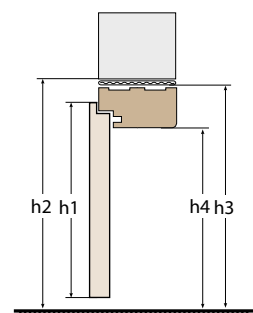

CENY OŚCIEŻNIC STAŁYCH

parametry	SYNCHRO 3D (netto / brutto)		PERFECT 3D (netto / brutto)	
	jednoskrzydłowe	dwuskrzydłowe	jednoskrzydłowe	dwuskrzydłowe
wymiar profilu 100x44 mm	213,57 zł / 262,70 zł	320,36 zł / 394,02 zł	247,47 zł / 304,39 zł	371,21 zł / 456,59 zł
opaski maskujące płaskie	55,37 zł / 68,11 zł	83,06 zł / 102,16 zł	63,28 zł / 77,83 zł	94,92 zł / 116,75 zł
opaski maskujące zaokrąglone	62,15 zł / 76,44 zł	93,23 zł / 114,67 zł	67,80 zł / 83,40 zł	101,70 zł / 125,09 zł
ćwierćwałek (1 sztuka)	16,95 zł / 20,85 zł		19,21 zł / 23,63 zł	

UWAGA: opaski maskujące płaskie są do docięcia pod kątem prostym, a zaokrąglone pod kątem 45°.