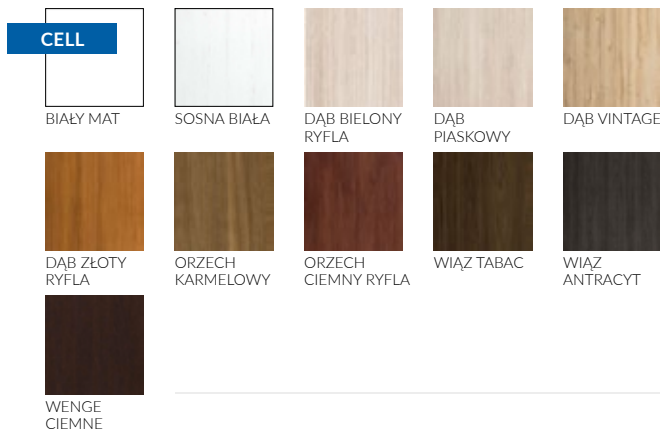

cena netto / brutto

550,00 zł / 676,50 zł

kolekcja GRANIT | DRE

SKRZYDŁO DRZWIOWE WEWNĄTRZLOKALOWE RAMIAKOWE - PRZYLGOWE LUB BEZPRZYLGOWE

SKRZYDŁO PRZYLGOWE

Drzwi ramiakowe z ramiakami z płyty MDF pokrytymi folią CELL, z szybą decormat 4mm (ustawienie awers - gładka strona szyby od strony zawiasów) i prostą krawędzią. Dopuszczalny skrót we własnym zakresie do 60 mm.

Do wyboru zamek na klucz, patent, WC blokada lub wersja zamka oszczędnościowego (bez otworu na klucz). Trzy srebrne zawiasy wkręcane.

SKRZYDŁO BEZPRZYLGOWE

Do wyboru zamek magnetyczny na klucz, patent, WC blokada lub wersja zamka oszczędnościowego (bez otworu na klucz). Trzy zawiasy ukryte wpuszczane.

AKCESORIA ZA DOPŁATĄ

	netto / brutto
tuleje metalowe okrągłe/kwadratowe (1 sztuka)	39,55 zł / 48,65 zł
tuleje z tworzywa, drewnopodobne (1 sztuka)	4,52 zł / 5,56 zł
podcięcie wentylacyjne	22,60 zł / 27,80 zł
rozmiar skrzydła 90 oraz 100	+ 20,34 zł / 25,02 zł
skrzydło bezprzylgowe rozwierne	+ 62,15 zł / 76,44 zł
listwa przymykowa do drzwi dwuskrzydłowych bezprzylgowych	19,21 zł / 23,63 zł
drzwi dwuskrzydłowe	2 x cena skrzydła
osłonki metalowe na zawiasy w skrzydle przylgowym (chrom mat / chrom połysk / złoty) 1 komplet / zawias	7,91 zł / 9,73 zł

» przy skrzydłach przesuwanych należy doliczyć pochwyt lub zamek hakowy

AKCESORIA BEZ DOPŁATY

otwory pod tuleje wentylacyjne
szyba przezroczysta
produkcja skrzydła jako przesuwanego

SZEROKOŚCI SKRZYDEŁ

jednoskrzydłowe [cm]				
60	70	80	90	100

dwuskrzydłowe przylgowe [cm]									
120	130	140	150	160	170	180	190		

dwuskrzydłowe bezprzylgowe [cm]									
120	130	140	150	160	170	180