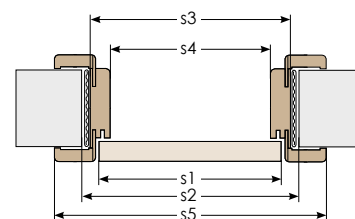

CENY PANELI GÓRNYCH LEVEL

parametry	do ościeżnicy LEVEL należy doliczyć panel górny komplet na jedną ościeżnicę (netto / brutto)	
	SYNCHRO 3D	PERFECT 3D
2 x 200 mm	162,72 zł / 200,14 zł	187,58 zł / 230,72 zł
2 x 1000 mm	371,77 zł / 457,28 zł	410,19 zł / 504,53 zł
1 x 1000 mm, 1 x 200 mm	267,81 zł / 329,41 zł	299,45 zł / 368,32 zł