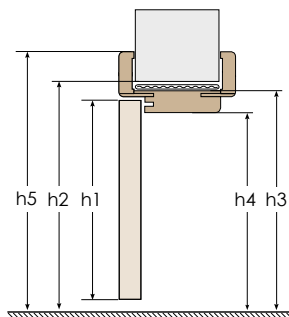

CENY OŚCIEŻNIC REGULOWANYCH BEZPRZYLGOWYCH

zakres regulacji	cena z okleiną CELL. 3D (netto / brutto)
75-95	600,03 zł / 738,04 zł
95-115	611,33 zł / 751,94 zł
120-140	620,37 zł / 763,06 zł
140-160	631,67 zł / 776,95 zł
160-180	641,84 zł / 789,46 zł
180-200	653,14 zł / 803,36 zł
200-220	663,31 zł / 815,87 zł
220-240	672,35 zł / 826,99 zł
240-260	683,65 zł / 840,89 zł
260-280	692,69 zł / 852,09 zł
280-300	703,99 zł / 865,91 zł
300-320	713,03 zł / 877,03 zł