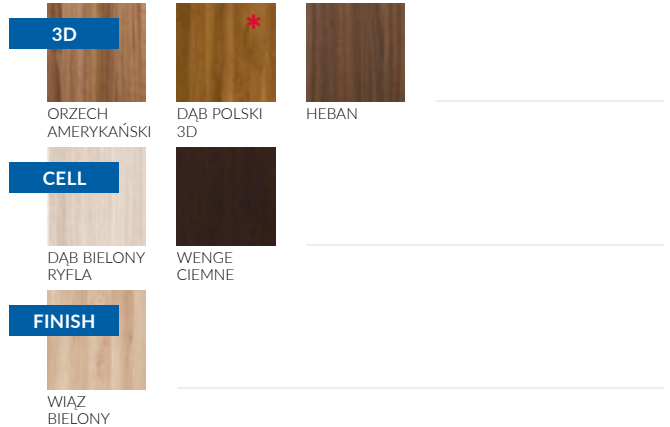

AKCESORIA BEZ DOPŁATY

otwory pod tuleje wentylacyjne
produkcja skrzydła w normie słowackiej

SZEROKOŚCI SKRZYDEŁ

jednoskrzydłowe [cm]					
60	70	80	90	100	

*MAGAZYN TYCHY

SELENE, SELENE 1 i SELENE 2 w kolorze **Dąb Polski 3D** w **normie polskiej** z zamkiem na klucz, a w modelu SELENE 1 z blokadą WC i otworami wentylacyjnymi oraz ościeżnice stałe lub regulowane w zakresie 95-300 mm. Stan magazynowy nie obejmuje modelu SELENE 2 dla rozmiaru 60 oraz modelu SELENE 1 dla rozmiaru 90.