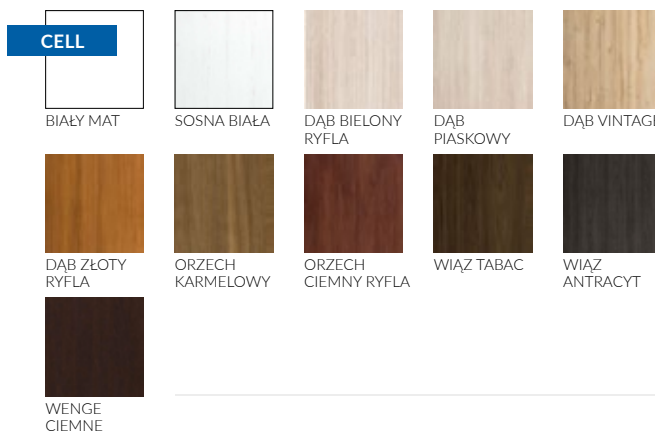

cena netto / brutto

586,00 zł / 720,78 zł

SKRZYDŁO PRZYLGOWE

Drzwi ramiakowe z ramiakami z płyty MDF pokrytymi folią CELL, z szybą decormat 4mm (ustawienie awers - gładka strona szyby od strony zawiasów) i prostą krawędzią. Dopuszczalny skrót we własnym zakresie do 60 mm.

Do wyboru zamek na klucz, patent, WC blokada lub wersja zamka oszczędnościowego (bez otworu na klucz). Trzy srebrne zawiasy wkręcane.

SKRZYDŁO BEZPRZYLGOWE

Do wyboru zamek magnetyczny na klucz, patent, WC blokada lub wersja zamka oszczędnościowego (bez otworu na klucz). Trzy zawiasy ukryte wpuszczane.

AKCESORIA ZA DOPŁATĄ

	netto / brutto
tuleje metalowe okrągłe/kwadratowe (1 sztuka)	39,55 zł / 48,65 zł
tuleje z tworzywa, drewnopodobne (1 sztuka)	4,52 zł / 5,56 zł
podcięcie wentylacyjne	22,60 zł / 27,80 zł
rozmiar skrzydła 90 oraz 100	+ 20,34 zł / 25,02 zł
skrzydło bezprzylgowe rozwiernie	+ 62,15 zł / 76,44 zł
listwa przymykowa do drzwi dwuskrzydłowych bezprzylgowych	19,21 zł / 23,63 zł
drzwi dwuskrzydłowe	2 x cena skrzydła
osłonki metalowe na zawiasy w skrzydle przylgowym (chrom mat / chrom połysk / złoty) 1 komplet / zawias	7,91 zł / 9,73 zł

» przy skrzydłach przesuwanych należy doliczyć pochwyty lub zamek hakowy

AKCESORIA BEZ DOPŁATY

- otwory pod tuleje wentylacyjne
- szyba przezroczysta
- produkcja skrzydła jako przesuwanego

SZEROKOŚCI SKRZYDEŁ

jednoskrzydłowe [cm]				
60	70	80	90	100

dwuskrzydłowe przylgowe [cm]									
120	130	140	150	160	170	180	190		

dwuskrzydłowe bezprzylgowe [cm]									
120	130	140	150	160	170	180