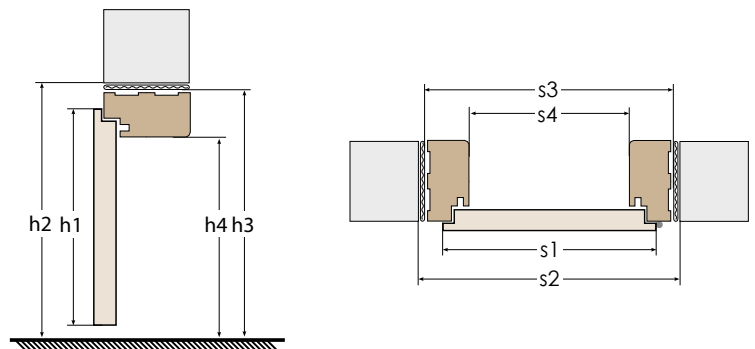

WYMIARY OŚCIEŻNIC STAŁYCH

parametry	jednoskrzydłowe					dwuskrzydłowe									
	60	70	80	90	100	120	130	140	150	160	170	180	190	200	
szerokość skrzydła	s1	644	744	844	944	1044	1264	1364	1464	1564	1664	1764	1864	1964	2064
szerokość otworu w murze	s2	718	818	918	1018	1118	1338	1438	1538	1638	1738	1838	1938	2038	2138
szerokość zewnętrzna ościeżnicy	s3	688	788	888	988	1088	1308	1408	1508	1608	1708	1808	1908	2008	2108
szerokość w świetle ościeżnicy	s4	600	700	800	900	1000	1220	1320	1420	1520	1620	1720	1830	1920	2020
wysokość skrzydła	h1	2040													
wysokość otworu w murze	h2	2084													
wysokość zewnętrzna ościeżnicy	h3	2069													
wysokość w świetle ościeżnicy	h4	2025													

CENY OŚCIEŻNIC STAŁYCH I AKCESORIÓW

parametry	(netto / brutto)
wymiar profilu 90x44 mm	157,07 zł / 193,20 zł
opaski maskujące płaskie 60-90	45,20 zł / 55,60 zł
opaski maskujące płaskie 100-110	67,80 zł / 83,39 zł
ćwierćwałki (1 komplet) 60-90	28,25 zł / 34,75 zł
ćwierćwałki (1 komplet) 100-110	42,94 zł / 52,82 zł
ościeżnice dwuskrzydłowe	+ 50%

WYMIARY OŚCIEŻNIC REGULOWANYCH PRZYLGOWYCH

parametry	jednoskrzydłowe					dwuskrzydłowe									
	60	70	80	90	100	120	130	140	150	160	170	180	190	200	
szerokość skrzydła	s1	644	744	844	944	1044	1264	1364	1464	1564	1664	1764	1864	1964	2064
szerokość otworu w murze	s2	674	774	874	974	1074	1338	1438	1538	1638	1738	1838	1938	2038	2138
szerokość zewnętrzna ościeżnicy	s3	644	744	844	944	1044	1044	1264	1364	1464	1564	1664	1764	1864	1964
szerokość w świetle ościeżnicy	s4	600	700	800	900	1000	1220	1320	1420	1520	1620	1720	1830	1920	2020
szerokość krycia ościeżnicy	s5	744	844	944	1044	1144	1244	1344	1464	1564	1664	1764	1864	1964	2064
wysokość skrzydła	h1	2040													
wysokość otworu w murze	h2	2062													
wysokość zewnętrzna ościeżnicy	h3	2047													
wysokość w świetle ościeżnicy	h4	2025													
wysokość krycia ościeżnicy	h5	opaska 60 mm [ORS1/ORS2]													
		opaska 80 mm [ORS8]													
		2097													
		2117													

WYMIARY OŚCIEŻNIC REGULOWANYCH BEZPRZYLGOWYCH

parametry	jednoskrzydłowe					dwuskrzydłowe									
	60	70	80	90	100	120	130	140	150	160	170	180	190	200	
szerokość skrzydła	s1	618	718	818	918	1018	1239	1339	1439	1539	1639	1739	1839	1939	2039
szerokość otworu w murze	s2	691	791	891	991	1091	1328	1428	1528	1628	1728	1828	1928	2028	2128
szerokość zewnętrzna ościeżnicy	s3	666	766	866	966	1066	1308	1408	1508	1608	1708	1808	1908	2008	2108
szerokość w świetle ościeżnicy	s4	600	700	800	900	1000	1220	1320	1420	1520	1620	1720	1830	1920	2020
szerokość krycia ościeżnicy	s5	744	844	944	1044	1144	1244	1344	1464	1564	1664	1764	1864	1964	2064
wysokość skrzydła	h1	2027													
wysokość otworu w murze	h2	2062													
wysokość zewnętrzna ościeżnicy	h3	2047													
wysokość w świetle ościeżnicy	h4	2025													
wysokość krycia ościeżnicy	h5	opaska 60 mm [ORS1/ORS2]													
		opaska 80 mm [ORS1/ORS2]													
		2097													
		2117