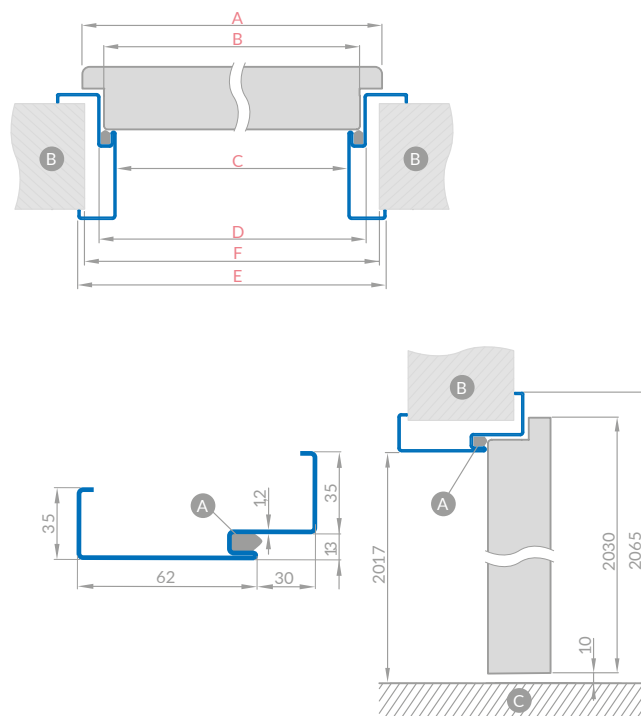

OŚCIEŻNICA STALOWA KĄTOWA DUŻA blacha grubości 1,5 mm

spawana i malowana na RAL 9010, 9016, 8003, 8017, 7016, 7047, 1001
cena: 316,40 zł / 389,17 zł

szerokość drzwi	A	B	C	D	E	F
60	644	617	601	627	697	683
70	744	717	701	727	797	783
80	844	817	801	827	897	883
90	944	917	901	927	997	983
100	1044	1017	1001	1027	1097	1083

- A - uszczelka
- B - mur
- C - podłoga
- D - kotwa montażowa
- E - kołek rozporowy
- F - wypełnienie

DOPLATY DO OŚCIEŻNIC STALOWYCH REGULOWANYCH

	netto / brutto
elektrozaczepek	339,00 zł / 416,97 zł
wzmocnienie pod samozamykacz	33,90 zł / 41,69 zł
wykonanie z blachy ocynkowanej	+10%
ościeżnica regulowana 100	113,00 zł / 138,99 zł
ościeżnica stała 100	45,20 zł / 55,59 zł
ościeżnica do drzwi dwuskrzydłowych	wycena indywidualna

www.persecto.pl