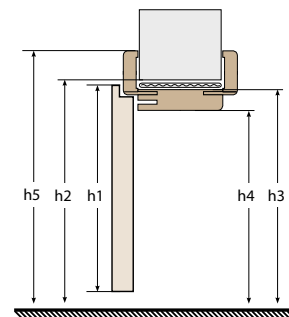

CENY OŚCIEŻNIC REGULOWANYCH BEZPRZYLGOWYCH

zakres regulacji	cena z okleiną CELL. 3D (netto / brutto)
75-95	600,03 zł / 738,04 zł
95-115	611,33 zł / 751,94 zł
120-140	620,37 zł / 763,06 zł
140-160	631,67 zł / 776,95 zł
160-180	641,84 zł / 789,46 zł
180-200	653,14 zł / 803,36 zł
200-220	663,31 zł / 815,87 zł
220-240	672,35 zł / 826,99 zł
240-260	683,65 zł / 840,89 zł
260-280	692,69 zł / 852,09 zł
280-300	703,99 zł / 865,91 zł
300-320	713,03 zł / 877,03 zł