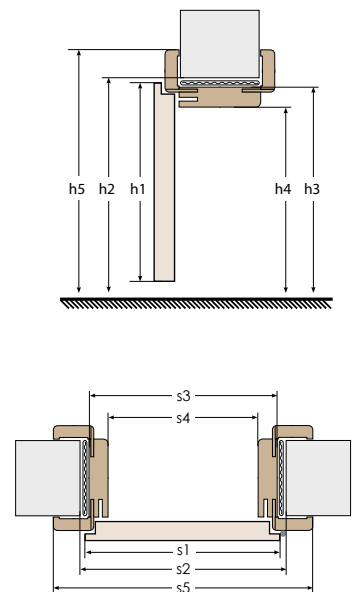

*opaski w ościeżnicach regulowanych według szerokości 80 mm / 60 mm.

CENY OŚCIEŻNIC REGULOWANYCH PRZYLGOWYCH

zakres regulacji ościeżnicy	SYNCHRO 3D (netto / brutto)		PERFECT 3D (netto / brutto)	
	jednoskrzydłowe	dwuskrzydłowe	jednoskrzydłowe	dwuskrzydłowe
75-95	337,87 zł / 415,58 zł	506,81 zł / 623,38 zł	360,47 zł / 443,38 zł	540,71 zł / 665,07 zł
95-115	349,17 zł / 429,48 zł	523,76 zł / 644,22 zł	371,77 zł / 457,28 zł	557,66 zł / 685,92 zł
120-140				
140-160	371,77 zł / 457,28 zł	557,66 zł / 685,92 zł	405,67 zł / 498,97 zł	608,51 zł / 748,47 zł
160-180				
180-200				
200-220	416,97 zł / 512,87 zł	625,46 zł / 769,31 zł	450,87 zł / 554,57 zł	676,31 zł / 831,86 zł
220-240				
240-260				
260-280	462,17 zł / 568,47 zł	693,26 zł / 852,71 zł	496,07 zł / 610,17 zł	744,11 zł / 915,25 zł
280-300				

UWAGA: ościeżnice dostępne są również w wersji tunel.

CENY PANELI POSZERZAJĄCYCH DO OŚCIEŻNIC REGULOWANYCH

parametry	SYNCHRO 3D (netto / brutto)		PERFECT 3D (netto / brutto)	
	jednoskrzydłowe	dwuskrzydłowe	jednoskrzydłowe	dwuskrzydłowe
A (80 mm) poziom	28,25 zł / 34,75 zł	42,38 zł / 52,13 zł	29,38 zł / 36,14 zł	44,07 zł / 54,21 zł
B (160 mm) poziom	46,33 zł / 56,98 zł	69,50 zł / 85,48 zł	47,46 zł / 58,37 zł	71,19 zł / 87,56 zł
A (80 mm) pion (1 komplet)	70,06 zł / 86,17 zł	105,09 zł / 129,26 zł	72,32 zł / 88,95 zł	108,48 zł / 133,43 zł
B (160 mm) pion (1 komplet)	101,70 zł / 125,09 zł	152,55 zł / 187,64 zł	111,87 zł / 137,60 zł	167,81 zł / 206,41 zł