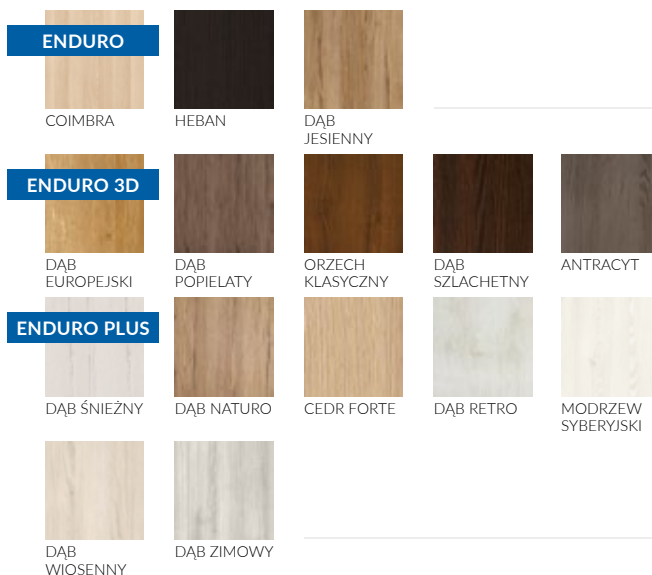

cena netto / brutto

470,00 zł / 578,10 zł

kolekcja DOLOMIT | INVADO

SKRZYDŁO DRZWIOWE WEWNĄTRZLOKALOWE RAMIAKOWE - PRZYLGOWE LUB BEZPRZYLGOWE

SKRZYDŁO PRZYLGOWE

Drzwi z ramiakami wykonanymi z płyty MDF, oklejone folią Enduro, Enduro 3D lub Enduro Plus, z szybą decormat 4 mm i zaokrągloną krawędzią.

Do wyboru zamek na klucz, patent, WC blokada lub zamek oszczędnościowy (bez otworu na klucz). Dwa srebrne zawiasy wkręcane, trzy zawiasy do skrzydeł w rozmiarze 90 i 100.

SKRZYDŁO BEZPRZYLGOWE

Drzwi ramowe z ramiakami z płyty MDF, oklejone folią Enduro, Enduro 3D lub Enduro Plus, z szybą decormat 4 mm i prostą krawędzią bez przylgi.

Do wyboru zamek magnetyczny na klucz, patent, WC blokada lub zamek oszczędnościowy (bez otworu na klucz). Zawiasy ukryte wpuszczane.

AKCESORIA ZA DOPŁATĄ

	netto / brutto
tuleje metalowe okrągłe (chrom / mosiądz) 1 komplet	72,32 zł / 88,95 zł
tuleje metalowe kwadratowe (chrom/nikiel) 1 komplet	179,67 zł / 220,99 zł
tuleje z tworzywa, drewnopodobne (1 komplet)	24,86 zł / 30,58 zł
podcięcie wentylacyjne	37,29 zł / 45,87 zł
rozmiar skrzydła 100	48,59 zł / 59,76 zł
dotatkowy zawias dla rozmiarów 60-80	19,21 zł / 23,63 zł
skrzydło bezprzylgowe rozwierane	+ 96,05 zł / 118,14 zł
drzwi dwuskrzydłowe	2 x cena skrzydła + 96,05 zł netto
skrzydło do systemu przesuwne	+ 96,05 zł / 118,14 zł
osłonki na zawiasy w skrzydle przylgowym (chrom mat / chrom połysk) 1 komplet / zawias	5,65 zł / 6,95 zł

AKCESORIA BEZ DOPŁATY

pochwył do drzwi przesuwne

SZEROKOŚCI SKRZYDEŁ

jednoskrzydłowe [cm]					dwuskrzydłowe przylgowe [cm]										dwuskrzydłowe bezprzylgowe [cm]									
60	70	80	90	100	120	130	140	150	160	170	180	190	200	120	130	140	150	160	170	180	190	200