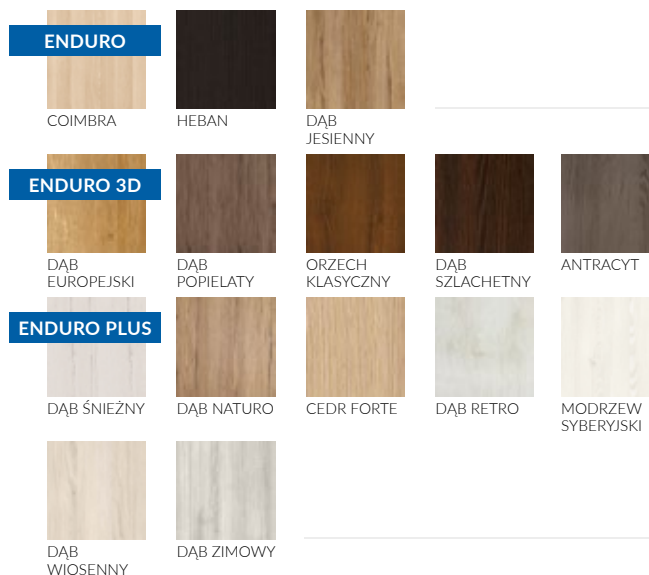

cena netto / brutto

489,00 zł / 601,50 zł

kolekcja DOLOMIT | INVADO

SKRZYDŁO DRZWIOWE WEWNĄTRZLOKALOWE RAMIAKOWE - PRZYLGOWE LUB BEZPRZYLGOWE

SKRZYDŁO PRZYLGOWE

Drzwi z ramiakami wykonanymi z płyty MDF, oklejone folią Enduro, Enduro 3D lub Enduro Plus, z szybą decormat 4 mm i zaokrągloną krawędzią.

Do wyboru zamek na klucz, patent, WC blokada lub zamek oszczędnościowy (bez otworu na klucz). Dwa srebrne zawiasy wkręcane, trzy zawiasy do skrzydeł w rozmiarze 90 i 100.

SKRZYDŁO BEZPRZYLGOWE

Drzwi ramowe z ramiakami z płyty MDF, oklejone folią Enduro, Enduro 3D lub Enduro Plus, z szybą decormat 4 mm i prostą krawędzią bez przyłgi.

Do wyboru zamek magnetyczny na klucz, patent, WC blokada lub zamek oszczędnościowy (bez otworu na klucz). Zawiasy ukryte wpuszczane.

AKCESORIA ZA DOPŁATĄ

	netto / brutto
tuleje metalowe okrągłe (chrom / mosiądz) 1 komplet	72,32 zł / 88,95 zł
tuleje metalowe kwadratowe (chrom/nikiel) 1 komplet	179,67 zł / 220,99 zł
tuleje z tworzywa, drewnopodobne (1 komplet)	24,86 zł / 30,58 zł
podcięcie wentylacyjne	37,29 zł / 45,87 zł
rozmiar skrzydła 100	48,59 zł / 59,76 zł
dotychczasowy zawias dla rozmiarów 60-80	19,21 zł / 23,63 zł
skrzydło bezprzylgowe rozwierane	+ 96,05 zł / 118,14 zł
drzwi dwuskrzydłowe	2 x cena skrzydła + 96,05 zł netto
skrzydło do systemu przesuwne	+ 96,05 zł / 118,14 zł
osłonki na zawiasy w skrzydle przylgowym (chrom mat / chrom połysk) 1 komplet / zawias	5,65 zł / 6,95 zł

AKCESORIA BEZ DOPŁATY

pochwył do drzwi przesuwnych

SZEROKOŚCI SKRZYDEŁ

jednoskrzydłowe [cm]					dwuskrzydłowe przylgowe [cm]										dwuskrzydłowe bezprzylgowe [cm]									
60	70	80	90	100	120	130	140	150	160	170	180	190	200	120	130	140	150	160	170	180	190	200