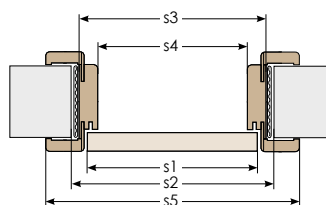

CENY OŚCIEŻNIC REGULOWANYCH BEZPRZYLGOWYCH

zakres regulacji	cena z okleiną CELL. 3D (netto / brutto)
75-95	600,03 zł / 738,04 zł
95-115	611,33 zł / 751,94 zł
120-140	620,37 zł / 763,06 zł
140-160	631,67 zł / 776,95 zł
160-180	641,84 zł / 789,46 zł
180-200	653,14 zł / 803,36 zł
200-220	663,31 zł / 815,87 zł
220-240	672,35 zł / 826,99 zł
240-260	683,65 zł / 840,89 zł
260-280	692,69 zł / 852,09 zł
280-300	703,99 zł / 865,91 zł
300-320	713,03 zł / 877,03 zł