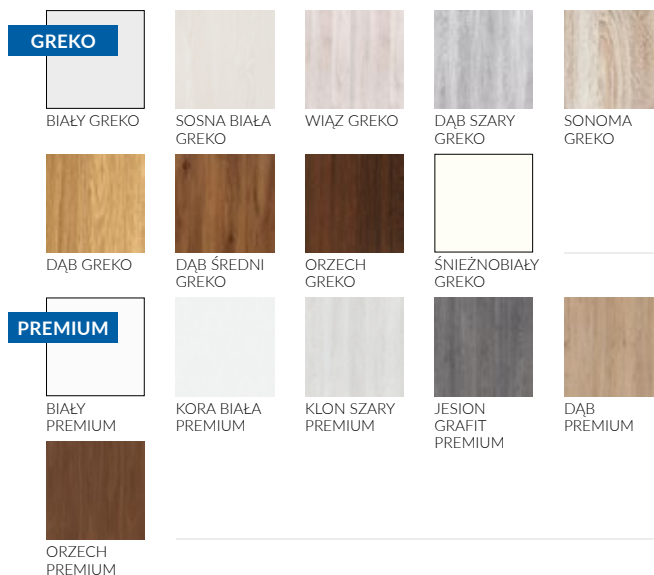

AKCESORIA BEZ DOPŁATY

opcja rewers w ustawieniu szyby

SZEROKOŚCI SKRZYDEŁ

jednoskrzydłowe [cm]					dwuskrzydłowe przylgowe [cm] dostawka 30-50 pełna, płaska / skrzydło bierne od 60 do 90										dwuskrzydłowe bezprzylgowe [cm] dostawka 30-50 pełna, płaska / skrzydło bierne od 60 do 90									
60	70	80	90	100	100	110	120	130	140	150	160	170	180	190	100	110	120	130	140	150	160	170	180