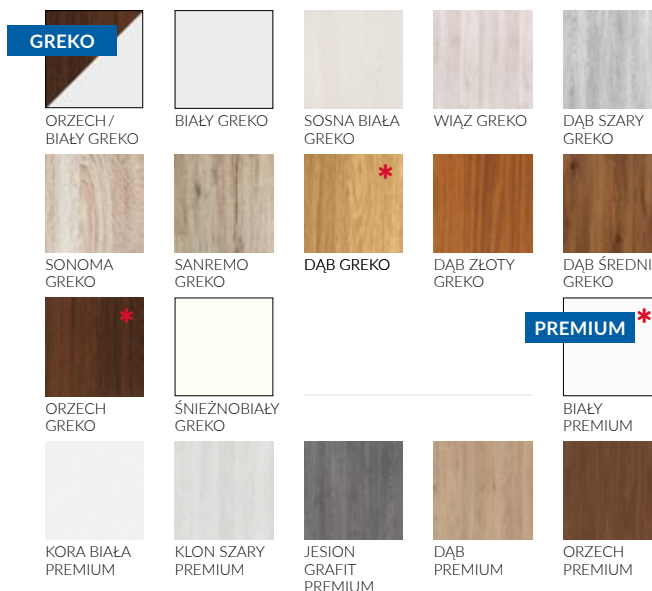

AKCESORIA BEZ DOPŁATY

opcja rewers w ustawieniu szyby