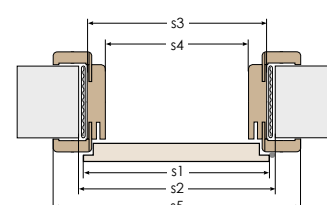

CENY OŚCIEŻNIC REGULOWANYCH BEZPRZYLGOWYCH

zakres regulacji	cena z okleiną CELL. 3D (netto / brutto)
75-95	600,03 zł / 738,04 zł
95-115	611,33 zł / 751,94 zł
120-140	620,37 zł / 763,06 zł
140-160	631,67 zł / 776,95 zł
160-180	641,84 zł / 789,46 zł
180-200	653,14 zł / 803,36 zł
200-220	663,31 zł / 815,87 zł
220-240	672,35 zł / 826,99 zł
240-260	683,65 zł / 840,89 zł
260-280	692,69 zł / 852,09 zł
280-300	703,99 zł / 865,91 zł
300-320	713,03 zł / 877,03 zł