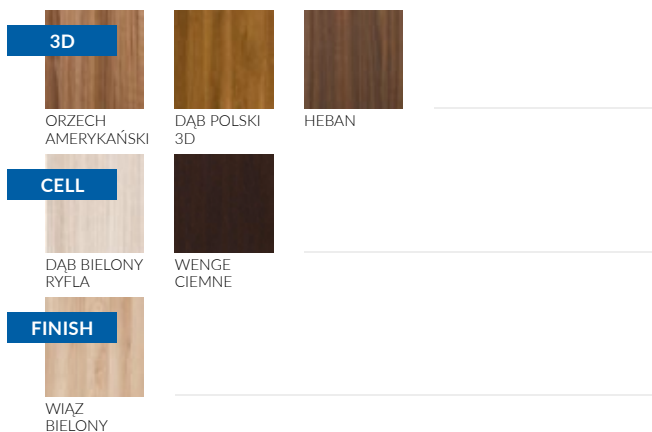

SZEROKOŚCI SKRZYDEŁ

jednoskrzydłowe [cm]					
60	70	80	90	100