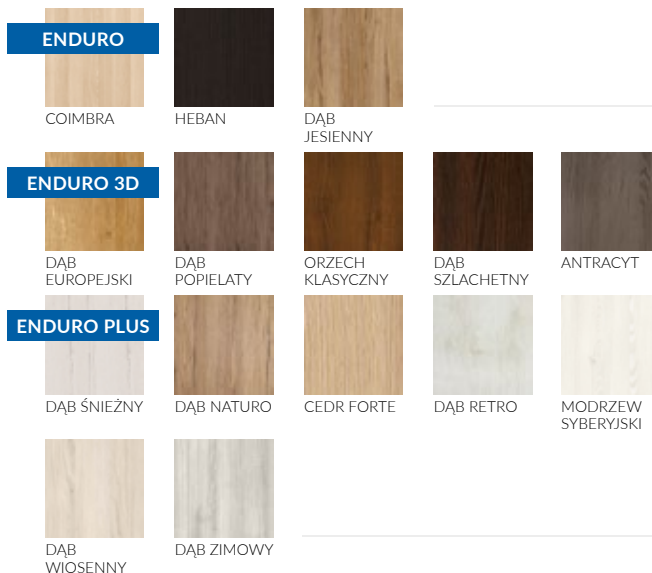

cena netto / brutto

459,00 zł / 564,57 zł

kollekcja DOLOMIT | INVADO

SKRZYDŁO DRZWIOWE WEWNĄTRZKALOWE RAMIAKOWE - PRZYLGOWE LUB BEZPRZYLGOWE

SKRZYDŁO PRZYLGOWE

Drzwi z ramiakami wykonanymi z płyty MDF, oklejone folią Enduro, Enduro 3D lub Enduro Plus, z szybą decormat 4 mm i zaokrągloną krawędzią.

Do wyboru zamek na klucz, patent, WC blokada lub zamek oszczędnościowy (bez otworu na klucz). Dwa srebrne zawiasy wkręcane, trzy zawiasy do skrzydeł w rozmiarze 90 i 100.

SKRZYDŁO BEZPRZYLGOWE

Drzwi ramowe z ramiakami z płyty MDF, oklejone folią Enduro, Enduro 3D lub Enduro Plus, z szybą decormat 4 mm i prostą krawędzią bez przylgi.

Do wyboru zamek magnetyczny na klucz, patent, WC blokada lub zamek oszczędnościowy (bez otworu na klucz). Zawiasy ukryte wpuszczane.

AKCESORIA ZA DOPŁATĄ

	netto / brutto
tuleje metalowe okrągłe (chrom / mosiądz) 1 komplet	72,32 zł / 88,95 zł
tuleje metalowe kwadratowe (chrom/nikiel) 1 komplet	179,67 zł / 220,99 zł
tuleje z tworzywa, drewnopodobne (1 komplet)	24,86 zł / 30,58 zł
podcięcie wentylacyjne	37,29 zł / 45,87 zł
rozmiar skrzydła 100	48,59 zł / 59,76 zł
dotychczasowy zawias dla rozmiarów 60-80	19,21 zł / 23,63 zł
skrzydło bezprzylgowe rozwierane	+ 96,05 zł / 118,14 zł
drzwi dwuskrzydłowe	2 x cena skrzydła + 96,05 zł netto
skrzydło do systemu przesuwne	+ 96,05 zł / 118,14 zł
osłonki na zawiasy w skrzydle przylgowym (chrom mat / chrom połysk) 1 komplet / zawias	5,65 zł / 6,95 zł

AKCESORIA BEZ DOPŁATY

pochwył do drzwi przesuwnych

SZEROKOŚCI SKRZYDEŁ

jednoskrzydłowe [cm]					dwuskrzydłowe przylgowe [cm]										dwuskrzydłowe bezprzylgowe [cm]									
60	70	80	90	100	120	130	140	150	160	170	180	190	200	120	130	140	150	160	170	180	190	200