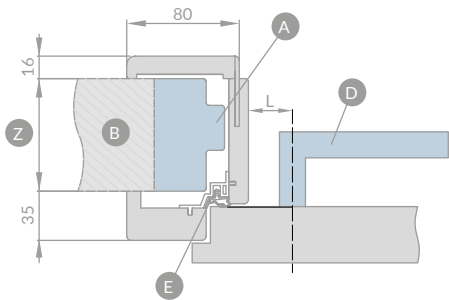

POŁOŻENIE KLAMKI W OŚCIEŻNICY NAKŁADKOWEJ

L – odległość od osi klamki do krawędzi deski ościeżnicy

L = 23 mm dla drzwi płytowych

L = 28 mm dla drzwi ramiakowych Stile

UWAGA: sprawdź wymiary szylków w klamkach zanim je zastosujesz. Ościeżnica nakładkowa o zakresie powyżej 205 mm składa się z dwóch, a powyżej 330 mm z trzech elementów.

Dostępne szerokości ościeżnic nakładkowych: **60, 70, 80, 90, 100.**