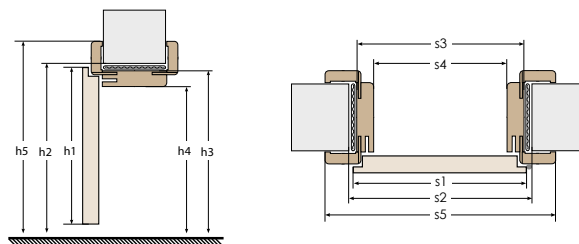

AKCESORIA ZA DOPŁATĄ

	(netto / brutto)
zamek hakowy z pochwytemi	135,60 zł / 166,79 zł
pochwyty okrągły lub owalny (srebrny/złoty) komplet	56,50 zł / 69,49 zł
naparstek (chrom połysk / chrom mat / złoty)	17,00 zł / 20,91 zł
synchronizacja do dwuskrzydłowych	226,00 zł / 277,98 zł
spawalniacz	113,00 zł / 138,99 zł

UWAGA:

- cena ościeżnicy stałej i regulowanej do drzwi dwuskrzydłowych +30%
- zwiększenie zakresu regulacji w ościeżnicy regulowanej przylgowej +34,00 zł netto za każde 2 cm
- ceny ościeżnic tunelowych takie same jak ościeżnic regulowanych
- kątownik do ościeżnic regulowanych z poszerzonym piórem o 2 cm - 113,00 zł netto
- poszerzenie 120 mm (panel ościeżnicy regulowanej) - 128,00 zł netto
- elektrozaczep - 226,00 zł netto
- dopłata za cięcie ościeżnicy pod kątem 90 stopni 90,40 zł netto / 111,19 zł brutto