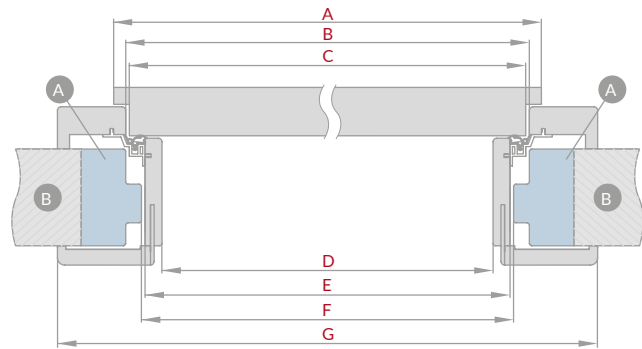

Dostępne szerokości ościeżnic nakładkowych: **60, 70, 80, 90, 100.**

SCHEMAT OŚCIEŻNICY NAKŁADKOWEJ

szerokość drzwi	A	B	C	D	E	F	G
60	644	624	618	564	592	598	737
70	744	724	718	664	692	698	837
80	844	824	818	764	792	798	937
90	944	924	918	864	892	898	1037
100	1044	1024	1018	964	992	998	1137