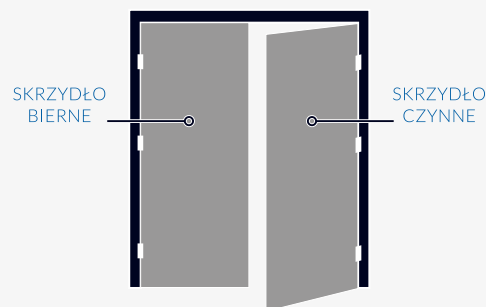

DRZWI PODWÓJNE