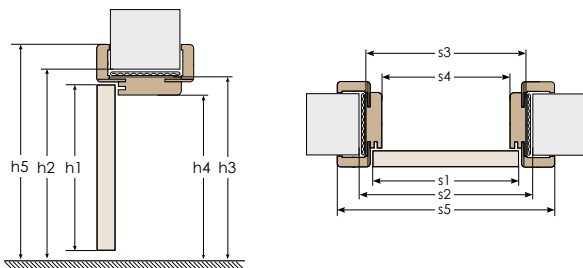

WYMIARY OŚCIEŻNIC REGULOWANYCH BEZPRZYLGOWYCH Z OPASKAMI 6cm LUB 8cm

		jednoskrzydłowe					dwuskrzydłowe									
		60	70	80	90	100	90	100	110	120	130	140	150	160	170	180
szerokość skrzydła	s1	644	744	844	944	1044	988	1088	1188	1288	1388	1488	1588	1688	1788	1888
szerokość otworu w murze	s2	703	803	903	1003	1103	1061	1161	1261	1361	1461	1561	1661	1761	1861	1961
szerokość zewnętrzna ościeżnicy	s3	673	773	873	973	1073	1021	1121	1221	1321	1421	1521	1621	1721	1821	1921
szerokość w świetle ościeżnicy	s4	629	729	829	929	1029	977	1077	1177	1272	1377	1477	1577	1677	1777	1877
szerokość krycia ościeżnicy	s4	771	871	971	1071	1171	1119	1219	1319	1419	1519	1619	1719	1819	1919	2019
wysokość skrzydła	h1	2030 w normie polskiej / 1983 w normie czeskiej														
wysokość otworu w murze	h2	2073 w normie polskiej / 2026 w normie czeskiej														
wysokość zewnętrzna ościeżnicy	h3	2053 w normie polskiej / 2006 w normie czeskiej														
wysokość w świetle ościeżnicy	h4	2031 w normie polskiej / 1984 w normie czeskiej														
wysokość krycia ościeżnicy	h5	2102/2122 w normie polskiej / 2055/2075 w normie czeskiej														

CENY SYSTEMÓW PRZESUWNYCH CHOWANYCH W ŚCIANĘ

jednoskrzydłowe (netto / brutto)	dwuskrzydłowe (netto / brutto)
cena kasety profil 100 oraz profil 125 813,60 zł / 1000,73 zł	cena kasety profil 100 oraz profil 125 1627,22 zł / 2001,48 zł
cena ościeżnicy na profil kasety 100, 125 395,50 zł / 486,46 zł	cena ościeżnicy na profil kasety 100, 125 514,15 zł / 632,40 zł

SYSTEMY PRZESUWNE NAŚCIENNE

jednoskrzydłowe (netto / brutto)	dwuskrzydłowe (netto / brutto)
327,70 zł / 403,07 zł	610,20 zł / 750,54 zł

UWAGA:

- można stosować z każdym skrzydłem dostępnym w wersji przesuwnej w obrębie kolekcji BAZALT
- do systemu można dopasować ościeżnicę w wersji tunel w rozmiarze skrzydła, cena jak ościeżnicy regulowanej