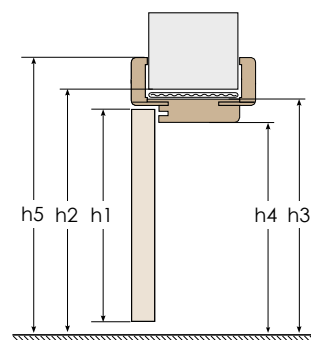

*ościeżnica z poszerzonym panelem górnym LEVEL - z panelem 20 cm lub 100 cm.

CENY OŚCIEŻNIC BEZPRZYLGOWYCH 80 mm ELEGANCE

zakres regulacji	SYNCHRO 3D (netto / brutto)		PERFECT 3D (netto / brutto)	
	jednoskrzydłowe	dwuskrzydłowe	jednoskrzydłowe	dwuskrzydłowe
95-115	609,07 zł / 749,16 zł	913,61 zł / 1123,74 zł	665,57 zł / 818,65 zł	998,36 zł / 1227,98 zł
120-140				
140-160	620,37 zł / 763,05 zł	930,56 zł / 1144,59 zł	676,87 zł / 832,55 zł	1015,31 zł / 1248,83 zł
160-180				
180-200	654,27 zł / 804,75 zł	981,41 zł / 1207,13 zł	722,07 zł / 888,15 zł	1083,11 zł / 1332,22 zł
200-220				
220-240	699,47 zł / 860,35 zł	1049,21 zł / 1290,53 zł	778,57 zł / 957,64 zł	1167,86 zł / 1436,47 zł
240-260				
260-280				
280-300				

CENY OŚCIEŻNIC BEZPRZYLGOWYCH 80 mm LEVEL

zakres regulacji	SYNCHRO 3D (netto / brutto)		PERFECT 3D (netto / brutto)	
	jednoskrzydłowe	dwuskrzydłowe	jednoskrzydłowe	dwuskrzydłowe
95-115	563,87 zł / 693,56 zł		620,37 zł / 763,05 zł	
120-140				
140-160	586,47 zł / 721,36 zł		642,97 zł / 790,85 zł	
160-180				
180-200	637,32 zł / 783,90 zł		705,12 zł / 867,30 zł	
200-220				
220-240	693,82 zł / 853,40 zł		772,92 zł / 950,69 zł	
240-260				
260-280				
280-300