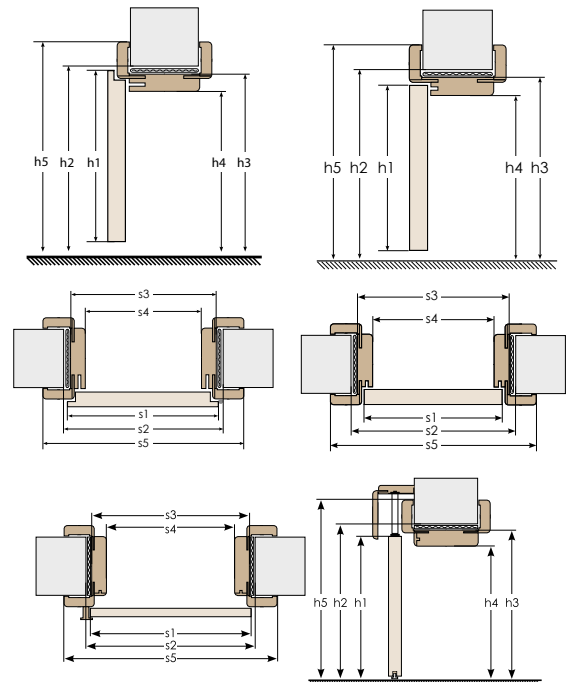

WYMIARY SKRZYDŁA I OBUDOWY MURU ORS3 DO SYSTEMU NAŚCIENNEGO

parametry	jednoskrzydłowe				
	60	70	80	90	100
s1	618	718	818	918	1018
s2*	640	740	840	940	1040
s3	610	710	810	910	1010
s4*	566	666	766	866	966
s5 (60 mm)	710	810	910	1010	1110
s5 (80 mm)	750	850	950	1050	1150
h1	2027				
h2	2054				
h3	2039				
h4	2017				
h5 (60 mm)	2089				
h5 (80 mm)	2109				

WYMIARY SKRZYDŁA I OBUDOWY MURU ORS3 DO SYSTEMU NAŚCIENNEGO

parametry	dwuskrzydłowe				
	120	140	160	180	200
s1	618+618	718+718	818+818	918+918	1018+1018
s2*	1258	1458	1658	1858	2058
s3	1228	1428	1628	1828	2028
s4*	1184	1384	1584	1784	1984
s5 (60 mm)	1328	1528	1728	1928	2128
s5 (80 mm)	1368	1568	1768	1968	2168
h1	2027				
h2	2054				
h3	2039				
h4	2017				
h5 (60 mm)	2089				
h5 (80 mm)	2109				

*wymiarzy otworu w murze dla wersji bez obudowy należy przyjąć identyczne z wymiarami obudowy w świetle ościeżnicy

s1 - szerokość skrzydła, s2 - szerokość otworu w murze, s3 - szerokość zewnętrzna ościeżnicy, s4 - szerokość otworu w świetle ościeżnicy, s5 - szerokość krycia ościeżnicy z opaską 60 mm lub 80 mm, h1 - wysokość skrzydła, h2 - wysokość otworu w murze, h3 - wysokość zewnętrzna ościeżnicy, h4 - wysokość w świetle ościeżnicy, h5 - wysokość krycia ościeżnicy z opaską 60 mm lub 80 mm