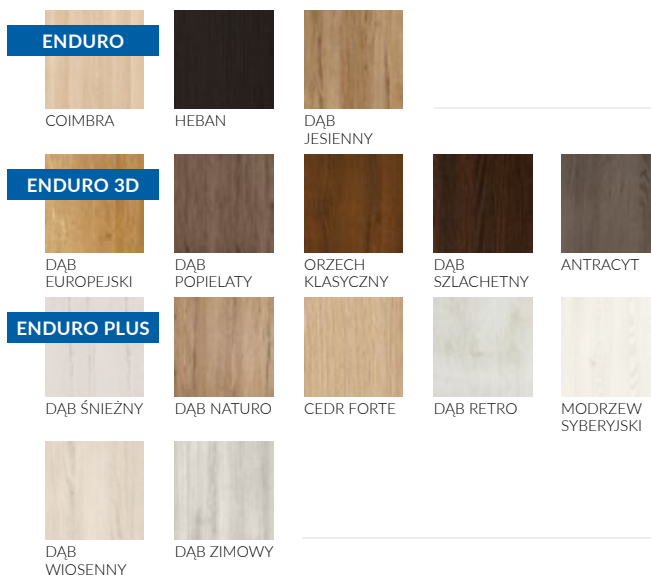

cena netto / brutto

469,00 zł / 576,90 zł

kollekcja DOLOMIT | INVADO

SKRZYDŁO DRZWIOWE WEWNĄTRZKALOWE RAMIAKOWE - PRZYLGOWE LUB BEZPRZYLGOWE

SKRZYDŁO PRZYLGOWE

Drzwi z ramiakami wykonanymi z płyty MDF, oklejone folią Enduro, Enduro 3D lub Enduro Plus, z szybą decormat 4 mm i zaokrągloną krawędzią.

Do wyboru zamek na klucz, patent, WC blokada lub zamek oszczędnościowy (bez otworu na klucz). Dwa srebrne zawiasy wkręcane, trzy zawiasy do skrzydeł w rozmiarze 90 i 100.

SKRZYDŁO BEZPRZYLGOWE

Drzwi ramowe z ramiakami z płyty MDF, oklejone folią Enduro, Enduro 3D lub Enduro Plus, z szybą decormat 4 mm i prostą krawędzią bez przyłgi.

Do wyboru zamek magnetyczny na klucz, patent, WC blokada lub zamek oszczędnościowy (bez otworu na klucz). Zawiasy ukryte wpuszczane.

AKCESORIA ZA DOPŁATĄ

	netto / brutto
tuleje metalowe okrągłe (chrom / mosiądz) 1 komplet	72,32 zł / 88,95 zł
tuleje metalowe kwadratowe (chrom/nikiel) 1 komplet	179,67 zł / 220,99 zł
tuleje z tworzywa, drewnopodobne (1 komplet)	24,86 zł / 30,58 zł
podcięcie wentylacyjne	37,29 zł / 45,87 zł
rozmiar skrzydła 100	48,59 zł / 59,76 zł
dotychczasowy zawias dla rozmiarów 60-80	19,21 zł / 23,63 zł
skrzydło bezprzylgowe rozwierane	+ 96,05 zł / 118,14 zł
drzwi dwuskrzydłowe	2 x cena skrzydła + 96,05 zł netto
skrzydło do systemu przesuwne	+ 96,05 zł / 118,14 zł
osłonki na zawiasy w skrzydle przylgowym (chrom mat / chrom połysk) 1 komplet / zawias	5,65 zł / 6,95 zł

AKCESORIA BEZ DOPŁATY

pochwył do drzwi przesuwne

SZEROKOŚCI SKRZYDEŁ

jednoskrzydłowe [cm]				
60	70	80	90	100

dwuskrzydłowe przylgowe [cm]									
120	130	140	150	160	170	180	190	200	

dwuskrzydłowe bezprzylgowe [cm]									
120	130	140	150	160	170	180	190	200