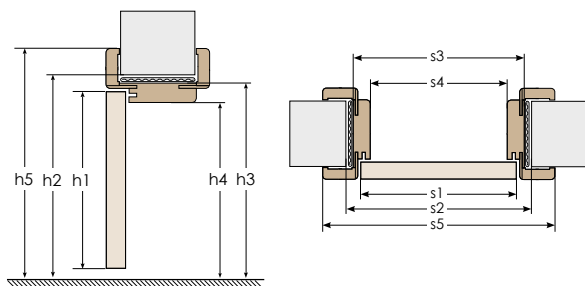

ROZMERY REGULOVANÝCH ZÁRUBŇI BEZ POLODRÁŽKY

		dvere jednokridlove					dvere dvojkrídlove									
		60	70	80	90	100	90	100	110	120	130	140	150	160	170	180
šírka krídla	s1	644	744	844	944	1044	988	1088	1188	1288	1388	1488	1588	1688	1788	1888
šírka otvoru v stene	s2	703	803	903	1003	1103	1061	1161	1261	1361	1461	1561	1661	1761	1861	1961
vonkajšia šírka zárubne	s3	673	773	873	973	1073	1021	1121	1221	1321	1421	1521	1621	1721	1821	1921
šírka svetlosti zárubne	s4	629	729	829	929	1029	977	1077	1177	1272	1377	1477	1577	1677	1777	1877
šírka krytia zárubne	s4	771	871	971	1071	1171	1119	1219	1319	1419	1519	1619	1719	1819	1919	2019
výška krídla	h1	1983														
výška otvoru v stene	h2	2026														
vonkajšia výška zárubne	h3	2006														
výška svetlosti zárubne	h4	1984														
výška krytia zárubne	h5	2055/2075														

kolekcia **BAZALT** | ERKADO

REGULOVANÁ ZÁRUBŇA BEZ POLODRÁŽKY

Rozsah regulácie	FINISH (bez DPH/s DPH)	GREKO (bez DPH/s DPH)	PREMIUM (bez DPH/s DPH)
80-95			
95-115	159,03 € / 190,84 €	164,60 € / 197,52 €	174,81 € / 209,78 €
115-135			
135-155			
155-175	166,46 € / 199,75 €	172,03 € / 206,43 €	182,24 € / 218,69 €
175-195			
195-215			
215-235	171,10 € / 205,32 €	176,67 € / 212,00 €	186,88 € / 224,26 €
235-255			
255-275	175,74 € / 210,89 €	181,31 € / 217,57 €	191,52 € / 229,83 €
275-295			
295-315	192,14 € / 230,57 €	197,71 € / 237,25 €	207,92 € / 249,50 €
315-335			
335-355	208,54 € / 250,25 €	214,11 € / 256,93 €	224,32 € / 269,18 €
355-375			
375-395	217,82 € / 261,39 €	223,39 € / 268,07 €	233,60 € / 280,32 €
395-415			

POZNÁMKY:

- Príplatok za spojenie pod uhlom 90 stupňov 24,75 € bez DPH / 29,70 € s dph