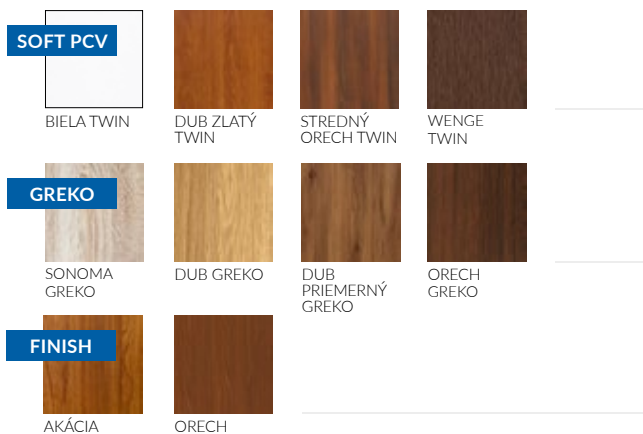

DOSTUPNÉ PEVNÉ A REGULOVANÉ ZÁRUBNE

ÚPRAVA

hrana krídla vyhotovená technológiou SOFT alebo SOFT PVC
doska HDF potiahnutá dyhou alebo PVC

PEVNÁ A REGULOVANÁ ZÁRUBŇA S POLODRÁŽKOU

možnosť použiť elektrický zámok v zárubniach len v spodnej zámke, čo vylučuje použitie hornej zámky v krídle.

lavný zámok s reguláciou v zárubni