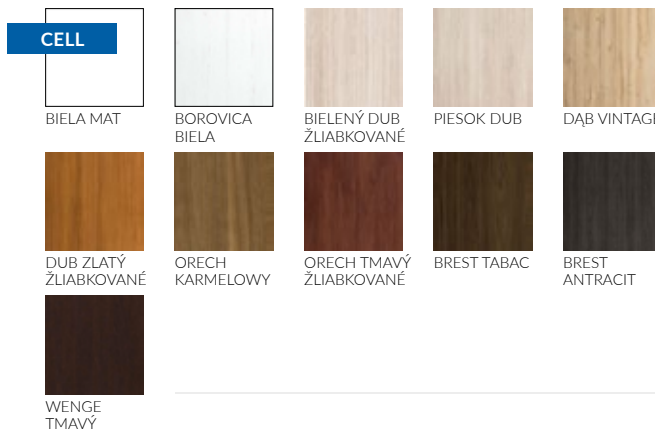

cena bez DPH/s DPH

150,60 € / 180,71 €

kolekcia GRANIT | DRE

VNÚTORNÉ DVEROVÉ RÁMOVÉ KRÍDLA S POLODRÁŽKOU A BEZ POLODRÁŽKY

SASKA 1 - DUB VINTAGE

SASKA 2

SASKA 3

SASKA 4