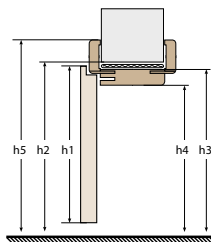

CENY ZÁRUBNI A TUNELOV REGULOVANÝCH S POLODRÁŽKOU

Rozsah regulácie	FINISH (bez DPH/s DPH)	GREKO (bez DPH/s DPH)	PREMIUM (bez DPH/s DPH)
80-100	71,78 € / 86,14 €	77,04 € / 92,45 €	85,09 € / 102,10 €
100-120	73,33 € / 87,99 €	78,59 € / 94,31 €	86,63 € / 103,96 €
120-140	76,42 € / 91,71 €	81,68 € / 98,02 €	89,73 € / 107,67 €
140-160	79,52 € / 95,42 €	84,78 € / 101,73 €	92,82 € / 111,39 €
160-180	84,16 € / 100,99 €	89,42 € / 107,30 €	97,46 € / 116,96 €
180-200	85,71 € / 102,85 €	90,97 € / 109,16 €	99,01 € / 118,81 €
200-220	88,80 € / 106,56 €	94,06 € / 112,87 €	102,10 € / 122,52 €
220-240	91,89 € / 110,27 €	97,15 € / 116,58 €	105,20 € / 126,24 €
240-260	94,99 € / 113,98 €	100,25 € / 120,30 €	108,29 € / 129,95 €
260-280	98,08 € / 117,70 €	103,34 € / 124,01 €	111,39 € / 133,66 €
280-300	101,18 € / 121,41 €	106,44 € / 127,72 €	114,48 € / 137,38 €
300-320	104,27 € / 125,12 €	109,53 € / 131,44 €	117,57 € / 141,09 €
320-340	107,36 € / 128,84 €	112,62 € / 135,15 €	120,67 € / 144,80 €
340-360	118,81 € / 142,57 €	124,07 € / 148,89 €	132,12 € / 158,54 €
360-380	121,91 € / 146,29 €	127,17 € / 152,60 €	135,21 € / 162,25 €
380-400	128,09 € / 153,71 €	133,35 € / 160,02 €	141,40 € / 169,68 €
400-420	131,19 € / 157,43 €	136,45 € / 163,74 €	144,49 € / 173,39 €

PRÍSLUŠENSTVO A DOPLATKY

	(bez DPH/s DPH)
háková zámka s kovaními	36,27 € / 43,52 €
oválna alebo okrúhla mušľa v striebornej alebo zlatej farbe	15,11 € / 18,13 €
naparstek (chrom polysk/chrom mat/zloty)	4,55 € / 5,46 €
synchronizácia	60,44 € / 72,53 €
zatvárač	30,22 € / 36,27 €

POZNAMKY:

- Cena regulovanej zárubne k dvojkřídlovým dverám +30%
- Pohyblivý uholník s perom predĺženým o 2 cm a štandardný uholník k regulovanej zárubni dostupný vo všetkých farbách - 8,02 € bez DPH
- rozšírenie 120 mm k zárubni bez polodrážky - 30,22 € bez DPH