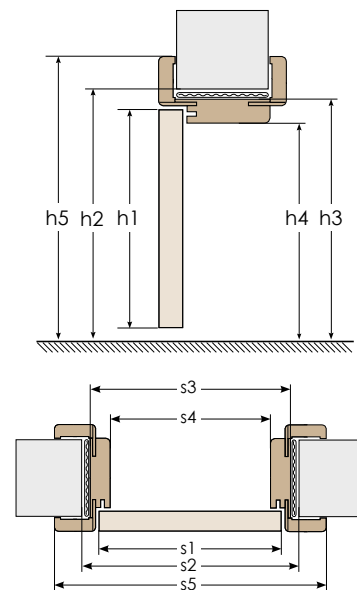

ROZMERY ZÁRUBNI REGULOVANÝCH S POLODRÁŽKOU

		dvere jednokridlove						dvere dvojkridlove								
		60	70	80	90	100	110	120	130	140	150	160	170	180	190	200
šírka krídla	s1	644	744	844	944	1044	1144	1264	1364	1464	1564	1664	1764	1864	1964	2064
šírka otvoru v stene	s2	674	774	874	974	1074	1174	1294	1394	1494	1594	1694	1794	1894	1994	2094
vonkajšia šírka zárubne	s3	644	744	844	944	1044	1144	1264	1364	1464	1564	1664	1764	1864	1964	2064
šírka svetlosti zárubne	s4	600	700	800	900	1000	1100	1220	1320	1420	1520	1620	1720	1820	1920	2020
šírka krytia zárubne	s5	744	844	944	1044	1144	1244	1364	1464	1564	1664	1764	1864	1864	2064	2164
výška krídla	h1										1988					
výška otvoru v stene	h2										2008					
vonkajšia výška zárubne	h3										1993					
výška svetlosti zárubne	h4										1971					
výška krytia zárubne	h5										2043					

ROZMERY REGULOVANÝCH ZÁRUBNI BEZ POLODRÁŽKY

		dvere jednokridlove					dvere dvojkridlove									
		60	70	80	90	100	120	130	140	150	160	170	180	190	200	
šírka krídla	s1	618	718	818	918	1018	1239	1339	1439	1539	1639	1739	1839	1939	2039	
šírka otvoru v stene	s2	674	774	874	974	1074	1294	1394	1494	1594	1694	1794	1894	1994	2094	
vonkajšia šírka zárubne	s3	644	744	844	944	1044	1264	1364	1464	1564	1664	1764	1864	1964	2064	
šírka svetlosti zárubne	s4	600	700	800	900	1000	1220	1320	1420	1520	1620	1720	1820	1920	2020	
šírka krytia zárubne	s5	744	844	944	1044	1144	1364	1464	1564	1664	1764	1864	1964	2064	2164	
výška krídla	h1											1975				
výška otvoru v stene	h2											2008				
vonkajšia výška zárubne	h3											1993				
výška svetlosti zárubne	h4											1971				
výška krytia zárubne	h5											2043