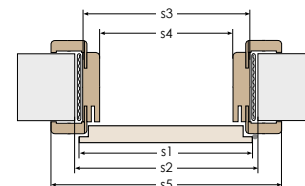

CENY ZÁRUBNI A TUNELOV REGULOVANÝCH S POLODRÁŽKOU

Rozsah regulácie	FINISH (bez DPH/s DPH)	GREKO (bez DPH/s DPH)	PREMIUM (bez DPH/s DPH)
80-100	71,78 € / 86,14 €	77,04 € / 92,45 €	85,09 € / 102,10 €
100-120	73,33 € / 87,99 €	78,59 € / 94,31 €	86,63 € / 103,96 €
120-140	76,42 € / 91,71 €	81,68 € / 98,02 €	89,73 € / 107,67 €
140-160	79,52 € / 95,42 €	84,78 € / 101,73 €	92,82 € / 111,39 €
160-180	84,16 € / 100,99 €	89,42 € / 107,30 €	97,46 € / 116,96 €
180-200	85,71 € / 102,85 €	90,97 € / 109,16 €	99,01 € / 118,81 €
200-220	88,80 € / 106,56 €	94,06 € / 112,87 €	102,10 € / 122,52 €
220-240	91,89 € / 110,27 €	97,15 € / 116,58 €	105,20 € / 126,24 €
240-260	94,99 € / 113,98 €	100,25 € / 120,30 €	108,29 € / 129,95 €
260-280	98,08 € / 117,70 €	103,34 € / 124,01 €	111,39 € / 133,66 €
280-300	101,18 € / 121,41 €	106,44 € / 127,72 €	114,48 € / 137,38 €
300-320	104,27 € / 125,12 €	109,53 € / 131,44 €	117,57 € / 141,09 €
320-340	107,36 € / 128,84 €	112,62 € / 135,15 €	120,67 € / 144,80 €
340-360	118,81 € / 142,57 €	124,07 € / 148,89 €	132,12 € / 158,54 €
360-380	121,91 € / 146,29 €	127,17 € / 152,60 €	135,21 € / 162,25 €
380-400	128,09 € / 153,71 €	133,35 € / 160,02 €	141,40 € / 169,68 €
400-420	131,19 € / 157,43 €	136,45 € / 163,74 €	144,49 € / 173,39 €

PRÍSLUŠENSTVO A DOPLATKY

	(bez DPH/s DPH)
háková zámka s kovaními	36,27 € / 43,52 €
oválna alebo okrúhla mušľa v striebornej alebo zlatej farbe	15,11 € / 18,13 €
naparstek (chrom polysk/chrom mat/zloty)	4,55 € / 5,46 €
synchronizácia	60,44 € / 72,53 €
zatvárač	30,22 € / 36,27 €

POZNAMKY:

- Cena regulovanej zárubne k dvojkřídlovým dverám +30%
- Pohyblivý uholník s perom predĺženým o 2 cm a štandardný uholník k regulovanej zárubni dostupný vo všetkých farbách - 8,02 € bez DPH
- rozšírenie 120 mm k zárubni bez polodrážky - 30,22 € bez DPH