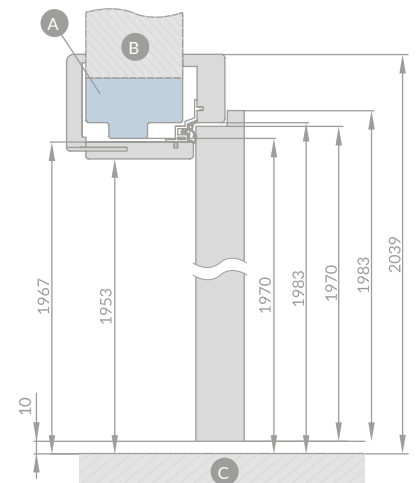

- **A** - oceleová zárubňa
- **B** - múr
- **C** - podlaha
- **D** - kľučka
- **E** - hliníkový prol s tesnením
- **Z** - nakres od 80 mm do 255 mm

- rozšírenie 125 mm k obložkovej zárubni 30,22 € / 36,26 € (bez DPH /s DPH)
- štandardný uholník k obložkovej zárubni 30,22 € / 36,26 € (bez DPH /s DPH)

- Uholník s predĺženým perom - nie je dostupný
- Cena zárubne typu tunel šírky 60, 70, 80, 90, 100 v cene regulovanej obložkovej zárubne
- Tunel má rovnaké rozmery ako obložková zárubňa (nemá vývrty na záves a protiplech, ale je vybavený tesnením)