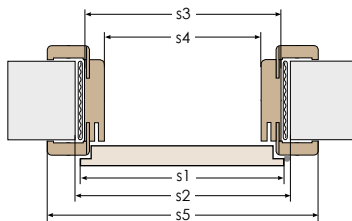

ROZMERY REGULOVANÝCH ZÁRUBNI ATLAS

		80	90
šírka krídla	s1	844	944
šírka otvoru v stene	s2	888	988
vonkajšia šírka zárubne	s3	848	948
šírka svetlosti zárubne	s4	804	904
šírka krytia zárubne	s5	946	946
výška krídla	h1	1983	1983
výška otvoru v stene	h2	2013	2013
vonkajšia výška zárubne	h3	1993	1993
výška svetlosti zárubne	h4	1971	1971
výška krytia zárubne	h5	2042/2062	2042/2062

CENY PRAHY A ZÁRUBNI REGULOVANÝCH

Rozsah regulácie	FINISH Akácia, Orech (bez DPH/s DPH)	GREKO všetky farby GREKO (bez DPH/s DPH)	SOFT PCV všetky farby TWIN (bez DPH/s DPH)	Prahy z tvrdého dreva k regulovaným zárubniam (nemaľované)
80-100	84,78 € / 101,73 €	90,35 € / 108,42 €	106,13 € / 127,35 €	19,30 € / 23,16 €
100-120	86,63 € / 103,96 €	92,20 € / 110,64 €	107,98 € / 129,58 €	23,55 € / 28,26 €
120-140	90,35 € / 108,42 €	95,92 € / 115,10 €	111,70 € / 134,03 €	27,85 € / 33,42 €
140-160	94,06 € / 112,87 €	99,63 € / 119,55 €	115,41 € / 138,49 €	32,17 € / 38,61 €
160-180	99,63 € / 119,55 €	105,20 € / 126,24 €	120,98 € / 145,17 €	36,55 € / 43,86 €
180-200	101,48 € / 121,78 €	107,05 € / 128,46 €	122,83 € / 147,40 €	40,85 € / 49,02 €
200-220	105,20 € / 126,24 €	110,77 € / 132,92 €	126,55 € / 151,86 €	44,90 € / 53,89 €
220-240	108,91 € / 130,69 €	114,48 € / 137,38 €	130,26 € / 156,31 €	48,27 € / 57,93 €
240-260	112,62 € / 135,15 €	118,19 € / 141,83 €	133,97 € / 160,77 €	52,63 € / 63,15 €
260-280	117,26 € / 140,72 €	122,83 € / 147,40 €	137,69 € / 165,22 €	56,62 € / 67,95 €
260-300	120,98 € / 145,17 €	126,55 € / 151,86 €	141,40 € / 169,68 €	60,95 € / 73,14 €
280-300	120,98 € / 145,17 €	126,55 € / 151,86 €	141,40 € / 169,68 €	60,95 € / 73,14 €
300-320	124,69 € / 149,63 €	130,26 € / 156,31 €	145,11 € / 174,13 €	64,97 € / 77,97 €
320-340	128,40 € / 154,08 €	133,97 € / 160,77 €	148,82 € / 178,59 €	69,33 € / 83,19 €
340-360	142,02 € / 170,42 €	147,59 € / 177,10 €	162,44 € / 194,93 €	73,33 € / 87,99 €
360-380	145,73 € / 174,88 €	151,30 € / 181,56 €	166,15 € / 199,38 €	77,65 € / 93,18 €
380-400	153,16 € / 183,79 €	158,72 € / 190,47 €	173,58 € / 208,29 €	82,01 € / 98,41 €
400-420	156,87 € / 188,24 €	162,44 € / 194,93 €	177,29 € / 212,75 €	85,73 € / 102,88 €