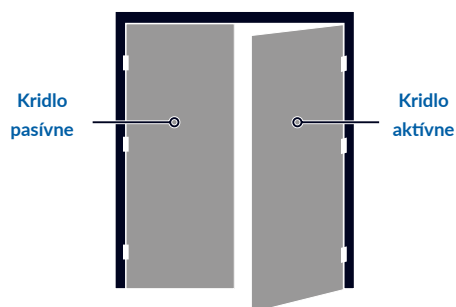

Dvojkridlové dvere