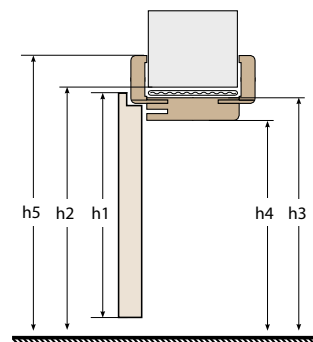

ROZMERY REGULOVANÝCH ZÁRUBNI ATLAS

		80	90
šírka krídla	s1	844	944
šírka otvoru v stene	s2	888	988
vonkajšia šírka zárubne	s3	848	948
šírka svetlosti zárubne	s4	804	904
šírka krytia zárubne	s5	946	946
výška krídla	h1	1983	1983
výška otvoru v stene	h2	2013	2013
vonkajšia výška zárubne	h3	1993	1993
výška svetlosti zárubne	h4	1971	1971
výška krytia zárubne	h5	2042/2062	2042/2062

CENY PRAHY A ZÁRUBNI REGULOVANÝCH

Rozsah regulácie	FINISH Akácia, Orech (bez DPH/s DPH)	GREKO všetky farby GREKO (bez DPH/s DPH)	SOFT PCV všetky farby TWIN (bez DPH/s DPH)	Prahy z tvrdého dreva k regulovaným zárubniam (nemaľované)
80-100	84,78 € / 101,73 €	90,35 € / 108,42 €	106,13 € / 127,35 €	19,30 € / 23,16 €
100-120	86,63 € / 103,96 €	92,20 € / 110,64 €	107,98 € / 129,58 €	23,55 € / 28,26 €
120-140	90,35 € / 108,42 €	95,92 € / 115,10 €	111,70 € / 134,03 €	27,85 € / 33,42 €
140-160	94,06 € / 112,87 €	99,63 € / 119,55 €	115,41 € / 138,49 €	32,17 € / 38,61 €
160-180	99,63 € / 119,55 €	105,20 € / 126,24 €	120,98 € / 145,17 €	36,55 € / 43,86 €
180-200	101,48 € / 121,78 €	107,05 € / 128,46 €	122,83 € / 147,40 €	40,85 € / 49,02 €
200-220	105,20 € / 126,24 €	110,77 € / 132,92 €	126,55 € / 151,86 €	44,90 € / 53,89 €
220-240	108,91 € / 130,69 €	114,48 € / 137,38 €	130,26 € / 156,31 €	48,27 € / 57,93 €
240-260	112,62 € / 135,15 €	118,19 € / 141,83 €	133,97 € / 160,77 €	52,63 € / 63,15 €
260-280	117,26 € / 140,72 €	122,83 € / 147,40 €	137,69 € / 165,22 €	56,62 € / 67,95 €
260-300	120,98 € / 145,17 €	126,55 € / 151,86 €	141,40 € / 169,68 €	60,95 € / 73,14 €
280-300	120,98 € / 145,17 €	126,55 € / 151,86 €	141,40 € / 169,68 €	60,95 € / 73,14 €
300-320	124,69 € / 149,63 €	130,26 € / 156,31 €	145,11 € / 174,13 €	64,97 € / 77,97 €
320-340	128,40 € / 154,08 €	133,97 € / 160,77 €	148,82 € / 178,59 €	69,33 € / 83,19 €
340-360	142,02 € / 170,42 €	147,59 € / 177,10 €	162,44 € / 194,93 €	73,33 € / 87,99 €
360-380	145,73 € / 174,88 €	151,30 € / 181,56 €	166,15 € / 199,38 €	77,65 € / 93,18 €
380-400	153,16 € / 183,79 €	158,72 € / 190,47 €	173,58 € / 208,29 €	82,01 € / 98,41 €
400-420	156,87 € / 188,24 €	162,44 € / 194,93 €	177,29 € / 212,75 €	85,73 € / 102,88 €