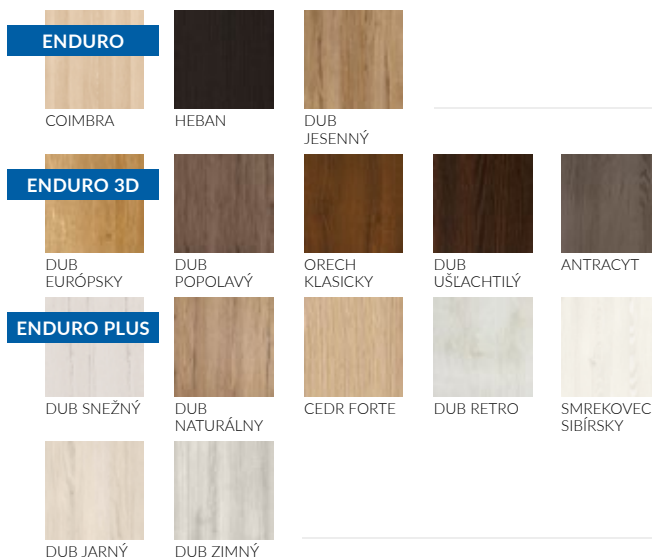

DOPLNKY BEZ DOPLATKU

úchyt pre posuvné dvere

VNÚTORNÉ DVEROVÉ RÁMOVÉ KRÍDLA S POLODRÁŽKOU A BEZ POLODRÁŽKY

ŠÍRKY DVERÍ

jednokrídlové [cm]					dvojkrídlové s polodrážkou [cm]										dvojkrídlové bez polodrážky [cm]									
60	70	80	90	100	120	130	140	150	160	170	180	190	200	120	130	140	150	160	170	180	190	200