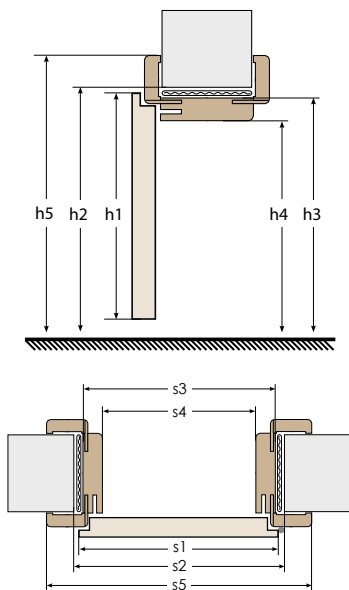

ROZMERY ZÁRUBNI REGULOVANÝCH S POLODRÁŽKOU

		dvere jednokridlove						dvere dvojkridlove								
		60	70	80	90	100	110	120	130	140	150	160	170	180	190	200
šírka krídla	s1	644	744	844	944	1044	1144	1264	1364	1464	1564	1664	1764	1864	1964	2064
šírka otvoru v stene	s2	674	774	874	974	1074	1174	1294	1394	1494	1594	1694	1794	1894	1994	2094
vonkajšia šírka zárubne	s3	644	744	844	944	1044	1144	1264	1364	1464	1564	1664	1764	1864	1964	2064
šírka svetlosti zárubne	s4	600	700	800	900	1000	1100	1220	1320	1420	1520	1620	1720	1820	1920	2020
šírka krytia zárubne	s5	744	844	944	1044	1144	1244	1364	1464	1564	1664	1764	1864	1864	2064	2164
výška krídla	h1										1988					
výška otvoru v stene	h2										2008					
vonkajšia výška zárubne	h3										1993					
výška svetlosti zárubne	h4										1971					
výška krytia zárubne	h5										2043					

ROZMERY REGULOVANÝCH ZÁRUBNI BEZ POLODRÁŽKY

		dvere jednokridlove					dvere dvojkridlove									
		60	70	80	90	100	120	130	140	150	160	170	180	190	200	
šírka krídla	s1	618	718	818	918	1018	1239	1339	1439	1539	1639	1739	1839	1939	2039	
šírka otvoru v stene	s2	674	774	874	974	1074	1294	1394	1494	1594	1694	1794	1894	1994	2094	
vonkajšia šírka zárubne	s3	644	744	844	944	1044	1264	1364	1464	1564	1664	1764	1864	1964	2064	
šírka svetlosti zárubne	s4	600	700	800	900	1000	1220	1320	1420	1520	1620	1720	1820	1920	2020	
šírka krytia zárubne	s5	744	844	944	1044	1144	1364	1464	1564	1664	1764	1864	1964	2064	2164	
výška krídla	h1											1975				
výška otvoru v stene	h2											2008				
vonkajšia výška zárubne	h3											1993				
výška svetlosti zárubne	h4											1971				
výška krytia zárubne	h5											2043