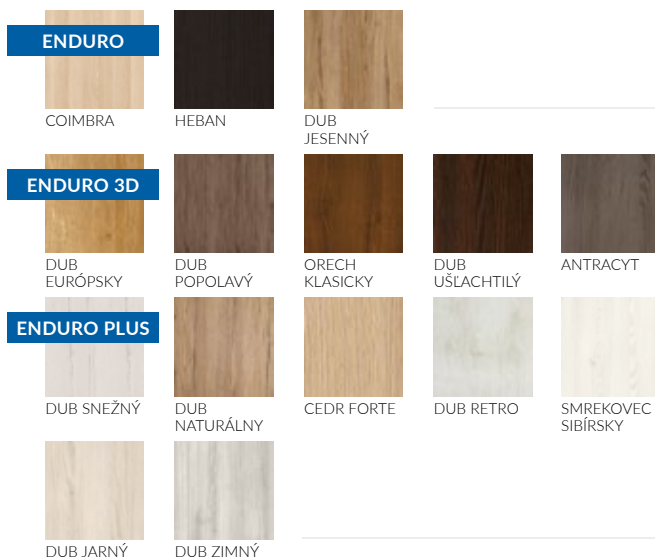

DOPLNKY BEZ DOPLATKU

úchyt pre posuvné dvere

ŠÍRKY DVERÍ

jednokrídlové [cm]

60 70 80 90 100

dvojkrídlové s polodrážkou [cm]

120 130 140 150 160 170 180 190 200

dvojkrídlové bez polodrážky [cm]

120 130 140 150 160 170 180 190 200