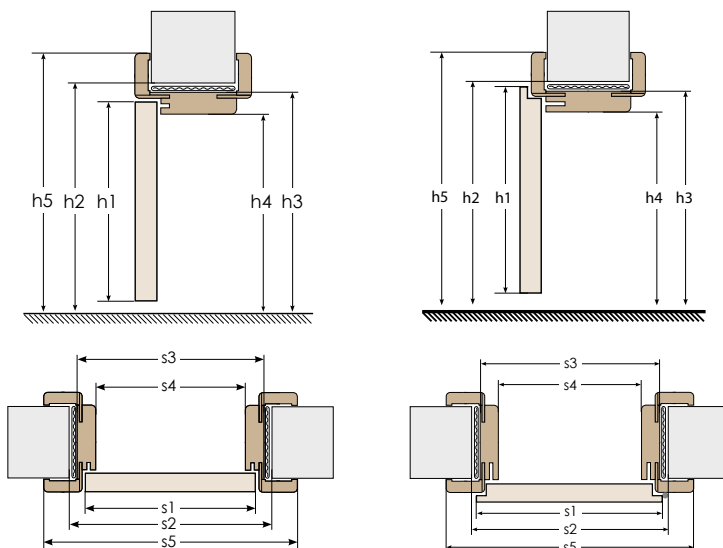

ROZMERY REGULOVANÝCH ZÁRUBNI BEZ POLODRÁŽKY

		dvere jednokridlove					dvere jednokridlove - ARCAN, SASKA i TAURI						
		60	70	80	90	100	120	130	140	150	160	170	180
šírka krídla	s1	644	744	844	944	1044	1291	1391	1491	1591	1691	1791	1891
šírka otvoru v stene	s2	711	811	911	1011	1111	1379	1478	1578	1678	1778	1878	1978
vonkajšia šírka zárubne	s3	671	771	871	971	1071	1318	1418	1518	1618	1718	1818	1918
šírka svetlosti zárubne	s4	627	727	827	927	1027	1274	1374	1474	1574	1674	1774	1874
šírka krytia zárubne	s5	811	911	1011	1111	1211	1458	1558	1658	1758	1858	1958	2058
výška krídla	h1	1983											
výška otvoru v stene	h2	2013											
vonkajšia výška zárubne	h3	1991											
výška svetlosti zárubne	h4	1969											
výška krytia zárubne	h5	2044											

CENY REGULOVANÝCH ZÁRUBNI BEZ POLODRÁŽKY

Rozsah regulácie	CELL, 3D (bez DPH/s DPH)
75-95	164,29 € / 197,15 €
95-115	167,39 € / 200,87 €
120-140	169,86 € / 203,84 €
140-160	172,96 € / 207,55 €
160-180	175,74 € / 210,89 €
180-200	178,84 € / 214,60 €
200-220	181,62 € / 217,94 €
220-240	184,10 € / 220,92 €
240-260	187,19 € / 224,63 €
260-280	189,67 € / 227,60 €
280-300	192,76 € / 231,31 €
300-320	195,23 € / 234,28 €