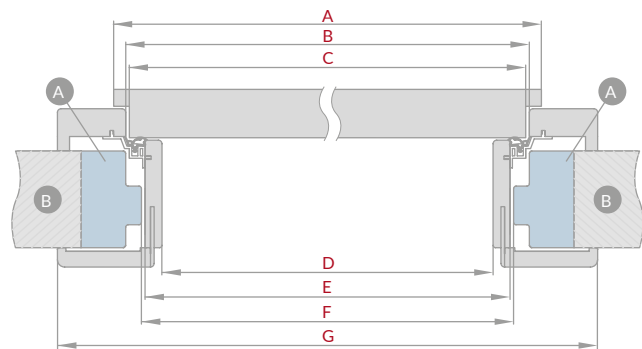

SCHÉMA OBLOŽKOVEJ ZÁRUBNE

Šírka dverí	A	B	C	D	E	F	G
60	644	624	618	564	592	598	737
70	744	724	718	664	692	698	837
80	844	824	818	764	792	798	937
90	944	924	918	864	892	898	1037
100	1044	1024	1018	964	992	998	1137

F - minimálny svetlý rozmer ocelevej zárubne, na ktorú sa montuje obložková zárubňa. Tento rozmer môže byť väčší od odporúčaného o max. 20 mm. Pri väčšom svetle zvážte, či lišty zodpovedajúco pokrývajú stenu.

REGULOVANÁ OBLOŽKOVÁ ZÁRUBŇA NA OCELOVÚ ZÁRUBŇU

	Rozsah regulácie	SOFT i STANDARD (bez DPH/s DPH)	GREKO (bez DPH/s DPH)	PREMIUM (bez DPH/s DPH)
1 element	80-105	99,01 € / 118,81 €	103,65 € / 124,38 €	120,67 € / 144,80 €
	105-130	102,10 € / 122,52 €	106,74 € / 128,09 €	123,76 € / 148,51 €
	130-155	106,74 € / 128,09 €	111,39 € / 133,66 €	128,40 € / 154,08 €
	155-180	112,93 € / 135,52 €	117,57 € / 141,09 €	134,59 € / 161,51 €
	180-205	119,12 € / 142,95 €	123,76 € / 148,51 €	140,78 € / 168,94 €
2 elementy	205-230	128,40 € / 154,08 €	133,04 € / 159,65 €	150,06 € / 180,07 €
	230-255	137,69 € / 165,22 €	142,33 € / 170,79 €	159,34 € / 191,21 €
	255-280	143,87 € / 172,65 €	148,51 € / 178,22 €	165,53 € / 198,64 €
	280-305	150,06 € / 180,07 €	154,70 € / 185,64 €	171,72 € / 206,06 €
	305-330	156,25 € / 187,50 €	160,89 € / 193,07 €	177,91 € / 213,49 €
3 elementy	330-355	162,44 € / 194,93 €	167,08 € / 200,49 €	184,10 € / 220,92 €
	355-380	168,63 € / 202,35 €	173,27 € / 207,92 €	190,28 € / 228,34 €
	380-405	174,81 € / 209,78 €	179,45 € / 215,35 €	196,47 € / 235,77 €
	405-430	181,00 € / 217,20 €	185,64 € / 222,77 €	202,66 € / 243,19 €
	430-455	187,19 € / 224,63 €	191,83 € / 230,20 €	208,85 € / 250,62 €