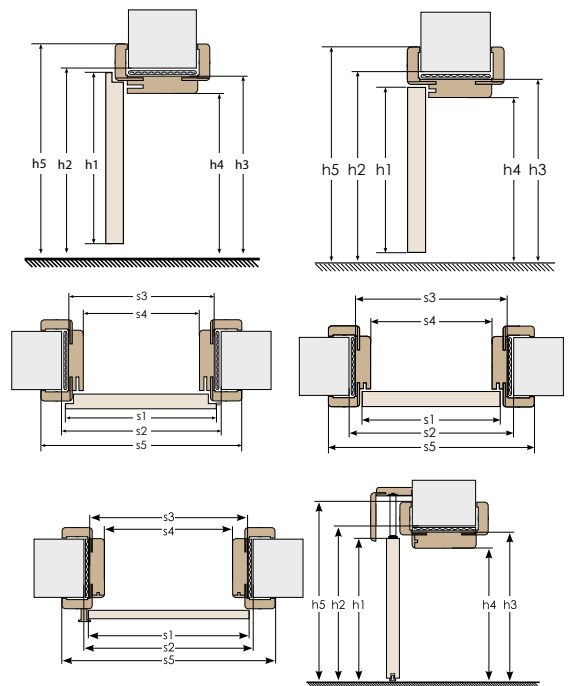

POZNAMKY:

- cena regulovanej zárubne k dvojkřídlovým dverám +50%
- zárubni regulovaných s polodrážkou s obložkou oválna ORS2 +10%
- zárubni regulovaných s obložkou 80 mm +4,84 € / 5,79 € (bez DPH / s DPH)

ROZMER KRÍDLA A KRYTU STENY ORS3 PRE SYSTÉM NA STENU (mm)

	jednokřídlové				
	60	70	80	90	100
s1	618	718	818	918	1018
s2*	640	740	840	940	1040
s3	610	710	810	910	1010
s4*	566	666	766	866	966
s5 (60 mm)	710	810	910	1010	1110
s5 (80 mm)	750	850	950	1050	1150
h1			1975		
h2			2002		
h3			1987		
h4			1965		
h5 (60 mm)			2037		
h5 (80 mm)			2057		

CENY POSUVNÉ SYSTÉMY UKRYTÉ V STENE

jednokřídlové kazeta 100 lub 125 (bez DPH/s DPH)	dvojkřídlové kazeta 100 lub 125 (bez DPH/s DPH)
341,89 € / 410,27 €	601,79 € / 722,15 €

CENA POSUVNÝ SYSTÉM NA STENU

	jednokřídlové (bez DPH/s DPH)	dvojkřídlové (bez DPH/s DPH)
Posuvný nastenný systém zaklapavacia lišta 60 mm (ORS3)*	92,82 € / 111,39 €	185,95 € / 223,14 €
Posuvný nastenný systém zaklapavacia lišta 80 mm (ORS9)*	95,83 € / 115,00 €	115,00 € / 701,73 €

PRÍSLUŠENSTVO A DOPLATKY

	(bez DPH/s DPH)
háková zámka s kovaniami (chróm/satén/zlatý)	48,89 € / 58,66 €
háková zámka WC s kovaniami (chróm/satén/zlatý)	58,48 € / 70,17 €
zatvárač	55,69 € / 66,83 €
tunel s dorazovým hranoľom 80 mm (ORS1)	cena ORS1 + 4,95 +15 %

ROZMER KRÍDLA A KRYTU STENY ORS3 PRE SYSTÉM NA STENU (mm)

	dvojkřídlové				
	120	140	160	180	200
s1	618+618	718+718	818+818	918+918	1018+1018
s2*	1258	1458	1658	1858	2058
s3	1228	1428	1628	1828	2028
s4*	1184	1384	1584	1784	1984
s5 (60 mm)	1328	1528	1728	1928	2128
s5 (80 mm)	1368	1568	1768	1968	2168
h1			1975		
h2			2002		
h3			1987		
h4			1965		
h5 (60 mm)			2037		
h5 (80 mm)			2057		

*Rozmery otvoru v múre pre verziu bez krytu je potrebné urobiť zhodne s rozmermi krytu vo svetlosti zárubne

s1 - šírka krídla, s2 - šírka otvoru v stene, s3 - šírka svetlosti zárubne, s4 - šírka svetlosti zárubne, s5 - šírka krytia zárubne lišta 60 mm / 80 mm, h1 - výška krídla, h2 - výška otvoru v stene, h3 - vonkajšia výška zárubne, h4 - výška svetlosti zárubne, h5 - výška krytia zárubne lišta 60 mm lub 80 mm