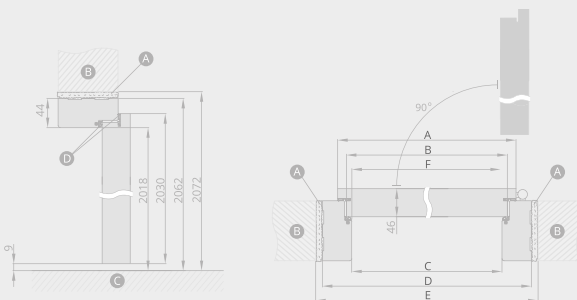

cena:

1735,00 zł* / 2134,05 zł**

SCHEMAT OŚCIEŻNICY STAŁEJ

SZEROKOŚĆ DRZWI

	A	B	C	D	E	F
80	844	817	804	892	912	796
90E	948	921	908	996	1016	900

PAKIET GOLD

otwierane na zewnątrz lub do wewnątrz
skrzydło z ościeżnicą stałą,
próg ze stali nierdzewnej i okuciami:
klamka Essen, rozeta górna,
komplet wkładek w systemie jednego klucza,
wizjer bez nawiertu