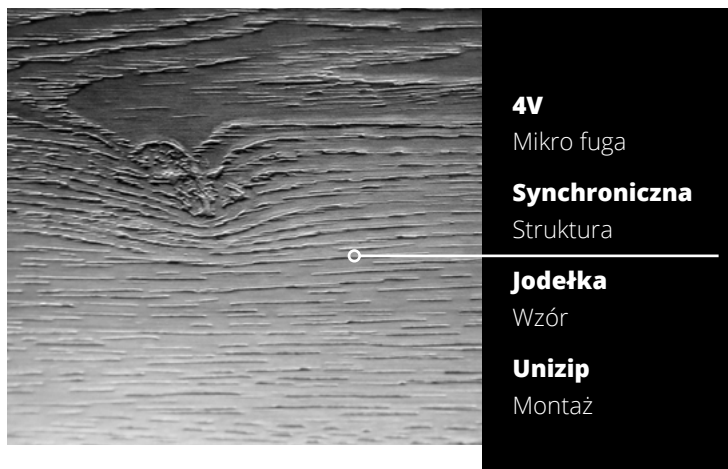

Dąb Graffity HB

NOWOŚĆ

Naturalna elegancja paneli winylowych **GRAFFITY HB**, inspirowanych jasnym dębem, wprowadzi do wnętrza harmonię i ponadczasowy styl. Ciepła, świetlista tonacja tworzy subtelną bazę dla dopracowanych aranżacji – zarówno nowoczesnych, jak i klasycznych. Jednorodna kolorystyka oraz delikatnie zarysowane usłojenie nadają powierzchni spokojny, uporządkowany charakter.

625 x 125 mm

Format

6,5 mm

Grubość