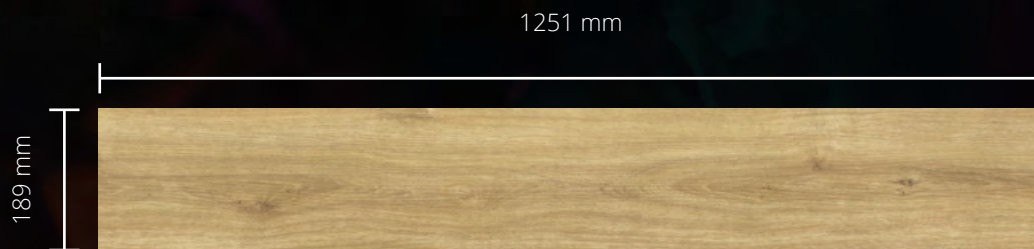

COLLECTION HOUSE

Bazą muzyki house jest regularne tempo i powtarzający się rytm, dopełniony melodyjną linią basową. Tak samo jak w muzyce, w aranżacji wnętrz liczy się harmonia, dlatego podczas tworzenia kolekcji HOUSE postawiliśmy na subtelny paletę kolorów, realistyczne odwzorowanie drewna oraz strukturę synchroniczną, co nadaje panelom świeży, autentyczny wygląd. Podłogi inspirowane drewnem dębowym w neutralnych odcieniach dają nieograniczone możliwości wystroju, tworząc solidną podstawę do kreowania pomieszczenia w każdym stylu.