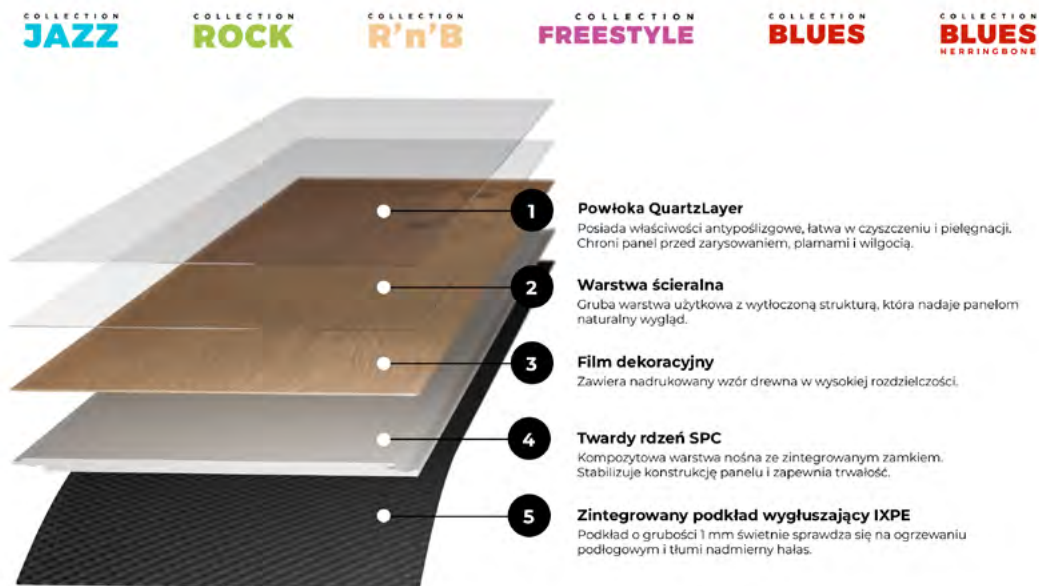

Deska

Wzór

UNICLIC

Montaż

COLLECTION
JAZZ

Dowiedz się więcej

Wenge Evans

Ciemne podłogi są kwintesencją elegancji i wyrafinowanego stylu. Dekor **WENGE EVANS** realistycznie odwzorowuje egzotyczne drewno o głębokiej, kasztanowej barwie i podkreśla oryginalny charakter każdego wnętrza. Jeśli podoba Ci się styl kolonialny, art déco lub dark academia, podłoga **WENGE EVANS** doskonale dopełni Twoją domową aranżację. Świetnie pasuje również do mebli i dodatków wykonanych z naturalnych materiałów, takich jak wełna, len, wiklina oraz kamień.

1220 x 182 mm

Format

5 mm

Grubość

COLLECTION
JAZZ

**Dowiedz
się więcej**

Budowa

Budowa podłóg winylowych ma ogromne znaczenie dla ich stabilności, trwałości, a nawet estetyki. Panele podłogowe VIN IN są złożone z warstw, z których każda pełni ważną funkcję, począwszy od górnej, która posiada właściwości antypoślizgowe, a do tego chroni panel przed zarysowaniem. Podłoga posiada też warstwę użytkową, dekoracyjną, stabilizującą oraz zintegrowany podkład wygłuszający o grubości 1 mm. Konstrukcja paneli pozwala z powodzeniem zastosować je na ogrzewaniu podłogowym zarówno wodnym, jak i elektrycznym.

Panele winylowe VIN IN są dostępne w różnych rozmiarach, więc z łatwością dobierzesz je do swojej aranżacji. Chcesz optycznie powiększyć przestrzeń? Deski w dużym formacie doskonale nadadzą się do tego celu, ponieważ tworzą na podłodze jednolitą powierzchnię, na której łączenia są słabiej widoczne. W zależności od kolekcji mogą mieć one długość nawet do 1220 mm oraz szerokość do 305 mm. Natomiast mniejsze deski, układane na wzór jodły klasycznej, dodadzą pomieszczeniu dynamiki i wizualnie ją poszerzą.