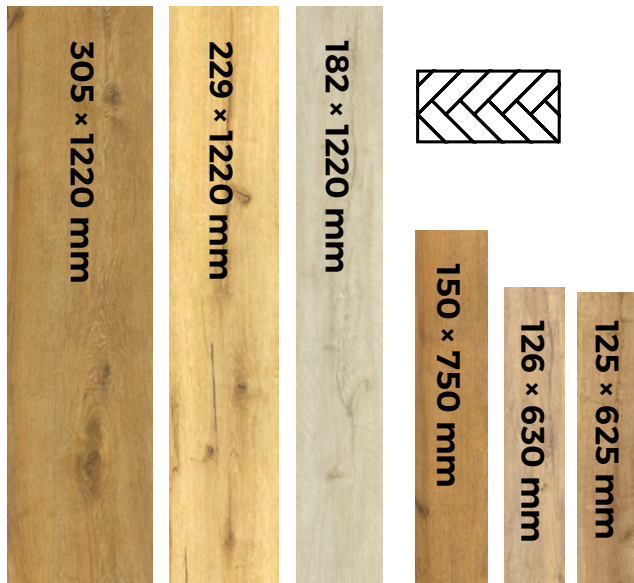

1220 x 182 mm

Format

5 mm

Grubość

COLLECTION
JAZZ

**Dowiedz
się więcej**

Budowa

Budowa podłóg winylowych ma ogromne znaczenie dla ich stabilności, trwałości, a nawet estetyki. Panele podłogowe VIN IN są złożone z warstw, z których każda pełni ważną funkcję, począwszy od górnej, która posiada właściwości antypoślizgowe, a do tego chroni panel przed zarysowaniem. Podłoga posiada też warstwę użytkową, dekoracyjną, stabilizującą oraz zintegrowany podkład wygłuszający o grubości 1 mm. Konstrukcja paneli pozwala z powodzeniem zastosować je na ogrzewaniu podłogowym zarówno wodnym, jak i elektrycznym.

Panele winylowe VIN IN są dostępne w różnych rozmiarach, więc z łatwością dobierzesz je do swojej aranżacji. Chcesz optycznie powiększyć przestrzeń? Deski w dużym formacie doskonale nadadzą się do tego celu, ponieważ tworzą na podłodze jednolitą powierzchnię, na której łączenia są słabiej widoczne. W zależności od kolekcji mogą mieć one długość nawet do 1220 mm oraz szerokość do 305 mm. Natomiast mniejsze deski, układane na wzór jodły klasycznej, dodadzą pomieszczeniu dynamiki i wizualnie ją poszerzą.