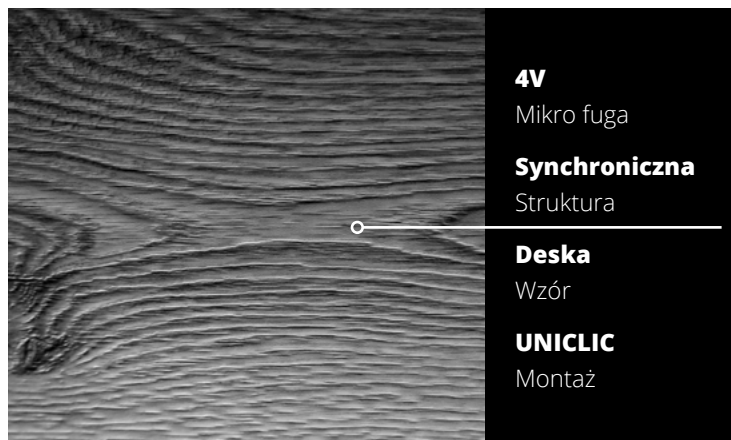

Dąb Walker

To dekor, który wprowadzi do Twojego wnętrza spokój i ciepło. Jasny, miodowy odcień paneli, odwzorujący naturalne drewno dębowe z delikatnie zarysowanymi słojami, nada lekkość i przytulny charakter Twojej aranżacji. Struktura synchroniczna dodatkowo podkreśla realistyczny wygląd podłogi i sprawia, że jej powierzchnia jest miła w dotyku. Jeśli kochasz styl boho lub eklektyczny, na pewno pokochasz tę podłogę.

1220 x 305 mm

Format

6 mm

Grubość