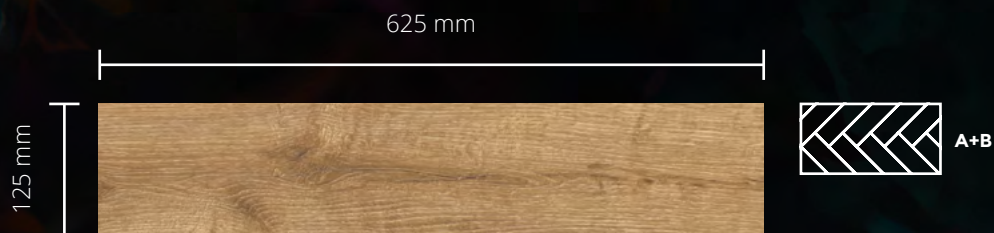

Deska

Wzór

5G Valinge

Montaż

COLLECTION
ROCK

**Dowiedz się
więcej**

COLLECTION
ROCK
HERRINGBONE

Poznaj kolekcję ROCK HERRINGBONE - wyjątkowe panele winylowe ułożone w ponadczasowy wzór jodełki, który od lat króluje w najbardziej stylowych wnętrzach. To połączenie klasycznej elegancji z surową, nieokiełznaną energią inspirowaną muzyką rockową. Wyrazisty charakter kolekcji podkreśla dynamiczna struktura drewna i starannie dopracowane detale, które nadają wnętrzu rytm i głębię.