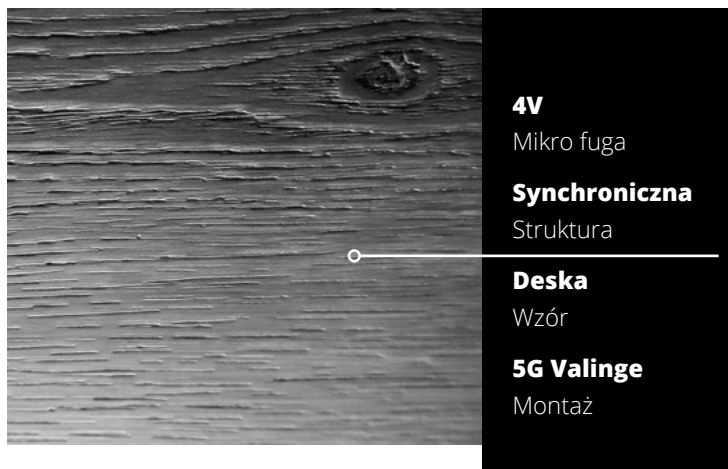

Deska

Wzór

5G Valinge

Montaż

COLLECTION
FREESTYLE

**Dowiedz się
więcej**

Dąb Graffity

Podłoga **GRAFFITY**, zainspirowana wyrazistością miejskiego klimatu, doda Twojej przestrzeni industrialnego uroku. Autentyczny obraz drewna dębowego znakomicie dopasuje się do aranżacji minimalistycznych i loftowych. To propozycja dla osób kochających nowoczesny design, funkcjonalność i wszechstronność. Stwórz oryginalne pomieszczenie, nie rezygnując z przytulności!

1220 x 229 mm

Format

6,5 mm

Grubość

COLLECTION
FREESTYLE

**Dowiedz się
więcej**

COLLECTION
FREESTYLE
HERRINGBONE

FREESTYLE HERRINGBONE to współczesna odśłona klasycznej jodełki dębowej – ponadczasowej, a jednocześnie pełnej świeżości. To propozycja dla osób, które kochają domowe ciepło, ale nie rezygnują z wyrazistego stylu. Starannie dopracowany dekor w jasnej, ciepłej tonacji pięknie rozświetla pomieszczenie i optycznie je powiększa.