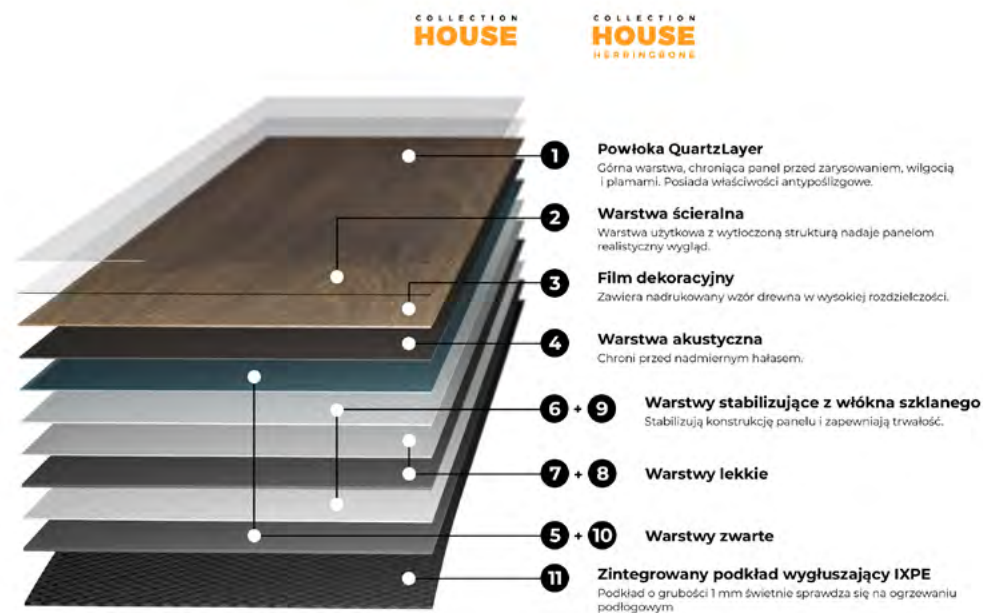

1220 x 182 mm

Format

5 mm

Grubość

COLLECTION
JAZZ

**Dowiedz
się więcej**

Budowa

Budowa podłóg winylowych ma ogromne znaczenie dla ich stabilności, trwałości, a nawet estetyki. Panele podłogowe VIN IN są złożone z warstw, z których każda pełni ważną funkcję, począwszy od górnej, która posiada właściwości antypoślizgowe, a do tego chroni panel przed zarysowaniem. Podłoga posiada też warstwę użytkową, dekoracyjną, stabilizującą oraz zintegrowany podkład wygłuszający o grubości 1 mm. Konstrukcja paneli pozwala z powodzeniem zastosować je na ogrzewaniu podłogowym zarówno wodnym, jak i elektrycznym.

Panele winylowe VIN IN są dostępne w różnych rozmiarach, więc z łatwością dobierzesz je do swojej aranżacji. Chcesz optycznie powiększyć przestrzeń? Deski w dużym formacie doskonale nadadzą się do tego celu, ponieważ tworzą na podłodze jednolitą powierzchnię, na której łączenia są słabiej widoczne. W zależności od kolekcji mogą mieć one długość nawet do 1220 mm oraz szerokość do 305 mm. Natomiast mniejsze deski, układane na wzór jodły klasycznej, dodadzą pomieszczeniu dynamiki i wizualnie ją poszerzą.