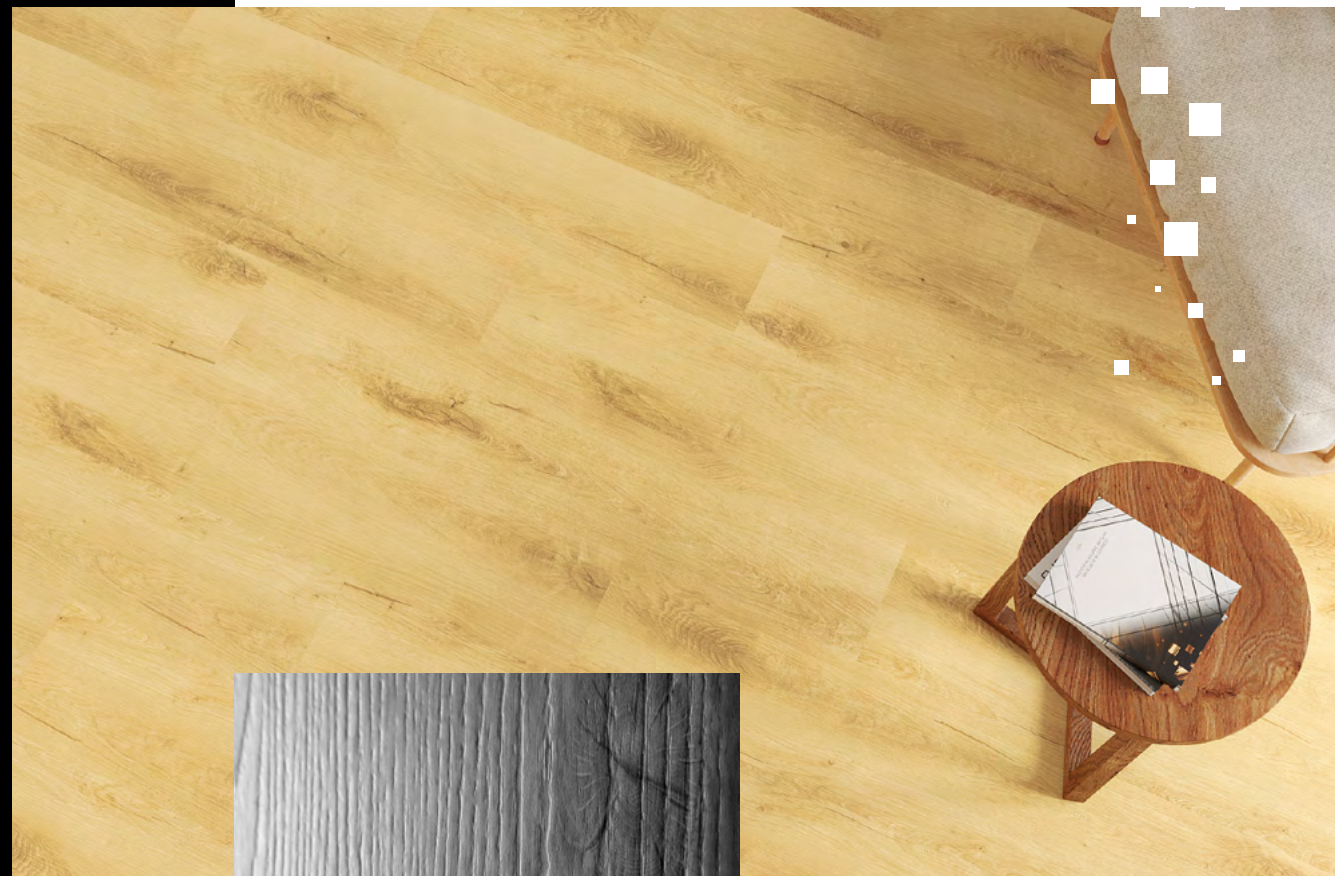

Jesion Aaron

Podłoga inspirowana drewnem jesionowym wprowadzi do Twojego wnętrza atmosferę elegancji, komfortu i niepowtarzalnego stylu. Panele **AARON** wyróżniają się matowym wykończeniem i strukturą drewnianą, podkreślającą ich unikalne piękno. Wyraźnie zaznaczone sęki nadają podłodze autentyczny wygląd, który spodoba się każdemu miłośnikowi naturalnych akcentów.

1220 x 229 mm

Format

7 mm

Grubość

4V

Mikro fuga

Drewniana

Struktura

Deska

Wzór

Uniclic

Montaż

COLLECTION

R'n'B

**Dowiedz się
więcej**