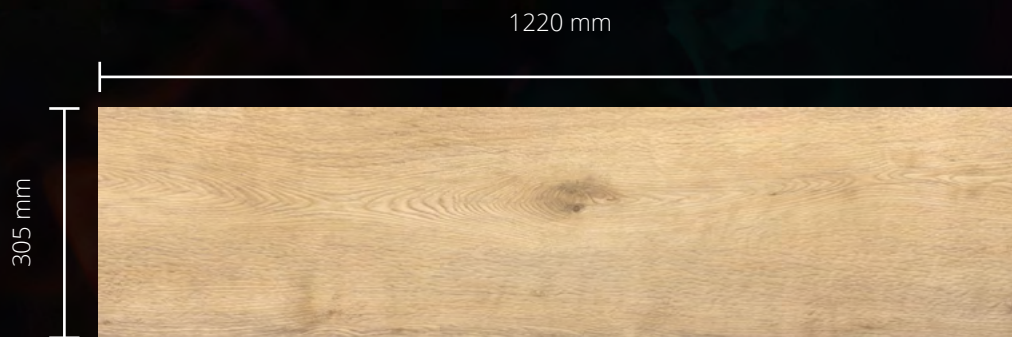

COLLECTION BLUES

Podłogi z kolekcji BLUES to ukłon w stronę osób chcących, by ich przestrzeń odzwierciedlała piękno płynące z emocji. Dekory w jasnych odcieniach beżu stanowią idealną bazę do różnych aranżacji, nawet tych najbardziej ekspresyjnych. Ich barwa oraz duży format desek pozwalają na optyczne powiększenie pomieszczeń, tworząc jednolitą, miłą w dotyku powierzchnię. Dzięki uniwersalnym wzorom z łatwością dopasujesz podłogi do swojego domu lub mieszkania i odnajdziesz w nim własny, unikalny rytm. Panele winylowe BLUES zapewniają komfort akustyczny, żebyś mógł w skupieniu oddać się swoim pasjom.