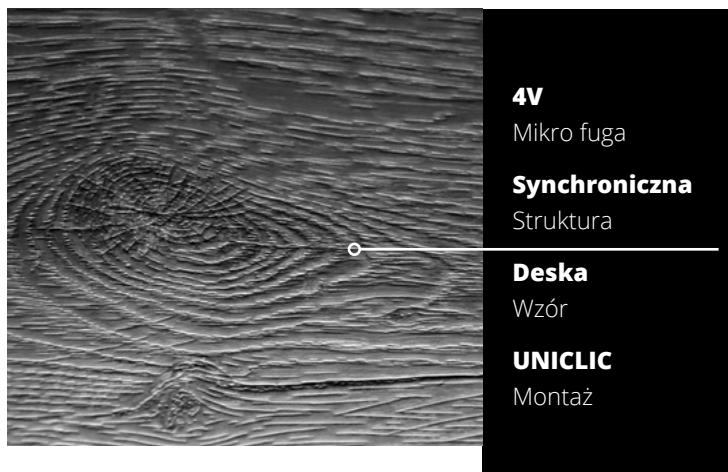

Deska

Wzór

UNICLIC

Montaż

COLLECTION
JAZZ

Dowiedz się więcej

Wenge Evans

Ciemne podłogi są kwintesencją elegancji i wyrafinowanego stylu. Dekor **WENGE EVANS** realistycznie odwzorowuje egzotyczne drewno o głębokiej, kasztanowej barwie i podkreśla oryginalny charakter każdego wnętrza. Jeśli podoba Ci się styl kolonialny, art déco lub dark academia, podłoga **WENGE EVANS** doskonale dopełni Twoją domową aranżację. Świetnie pasuje również do mebli i dodatków wykonanych z naturalnych materiałów, takich jak wełna, len, wiklina oraz kamień.