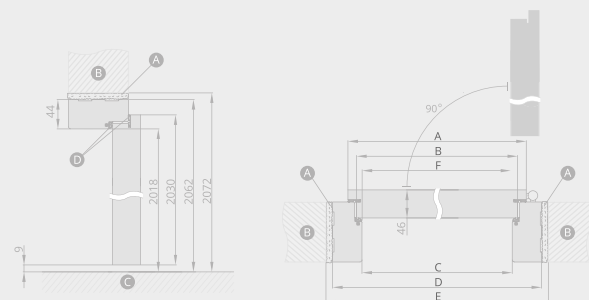

SCHEMAT OŚCIEŻNICY STAŁEJ