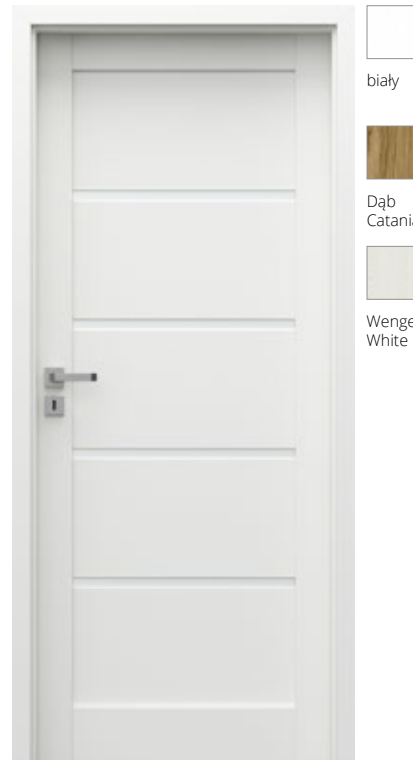

TRIM LITE A.4

norma polska, konstrukcja ramiakowa, 3 zawiasy,
zamek: zwykły lub WC z podcięciem
rozmiar: 80
kolor: Portadecor - biały, Dąb Catania
Portasynchro 3D - Wenge White

Skrzydło + ościeżnica w zakresie A
cena kompletu od:

850,00 zł* / 1045,50 zł**